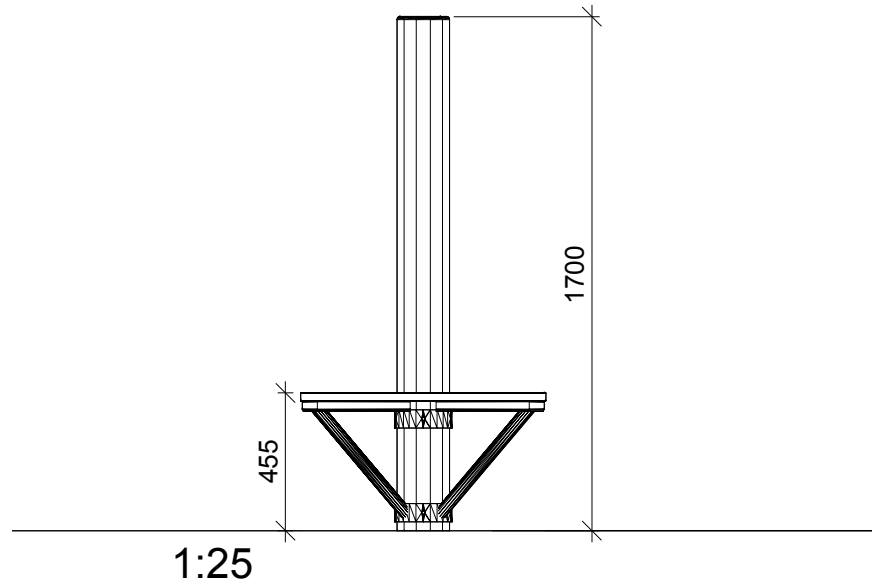

NORLEG	
Robinia pæl med bænk	
LE 20527	
18.03.2015	REV. -

< 600

≥ EN 1176

This drawing is the property of NORLEG and pursuant to current legislation may not be copied, transferred to or used by any third party. Should this drawing be used, a fee of 10% of the assumed contract price will be charged.

NORLEG - 3D

Robinia pæl med bænk

LE 20527

18.03.2015

REV. -

NORLEG - Mont.	
Robinia pæl med bænk	
LE 20527	
18.03.2015	REV. -

< 600

≥ EN 1176