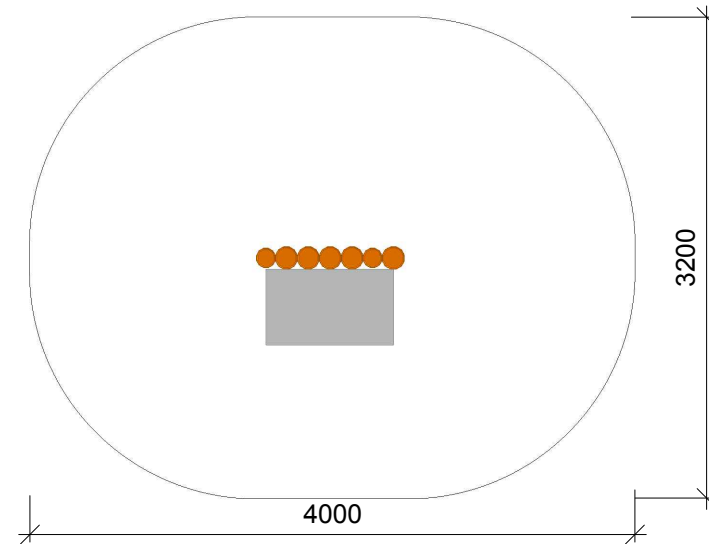

<b>NORLEG</b> - Mont.	
Robinia Palisader	
LE 20524	
05.01.2005	REV. 19.08.2015

< 500

≥ EN 1176

Parts list		
Mrk.	QTY	Part.no
		120-160-0700/1100

1:50