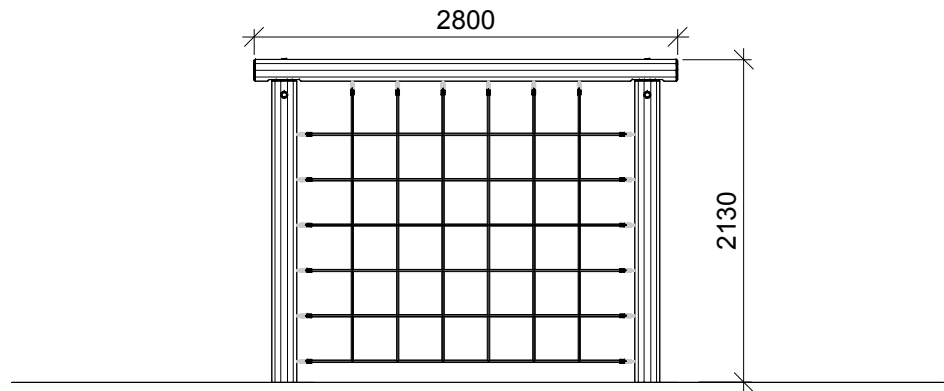

NORLEG	
Robinia galge med klatre-net	
LE 20518	
05.07.2004	REV. C-08.04.2015

< 2150

≥ EN 1176

1:50

1:50

NORLEG - 3D	
Robinia galge med klatre-net	
LE 20518	
05.07.2004	REV. C-08.04.2015

NORLEG - Mont.	
Robinia galge med klatre-net	
LE 20518	
05.07.2004	REV. C-08.04.2015

< 2150

≥ EN 1176

Mont.p. nr.

1
4
19

Parts list		
Mrk.	QTY	Part.no
1	1	160-180-2800
2	1	160-180-2800
3	1	120-140-2800
4	1	LE 26032

This drawing is the property of NORLEG and pursuant to current legislation may not be copied, transferred to or used by any third party. Should this drawing be used, a fee of 10% of the assumed contract price will be charged.