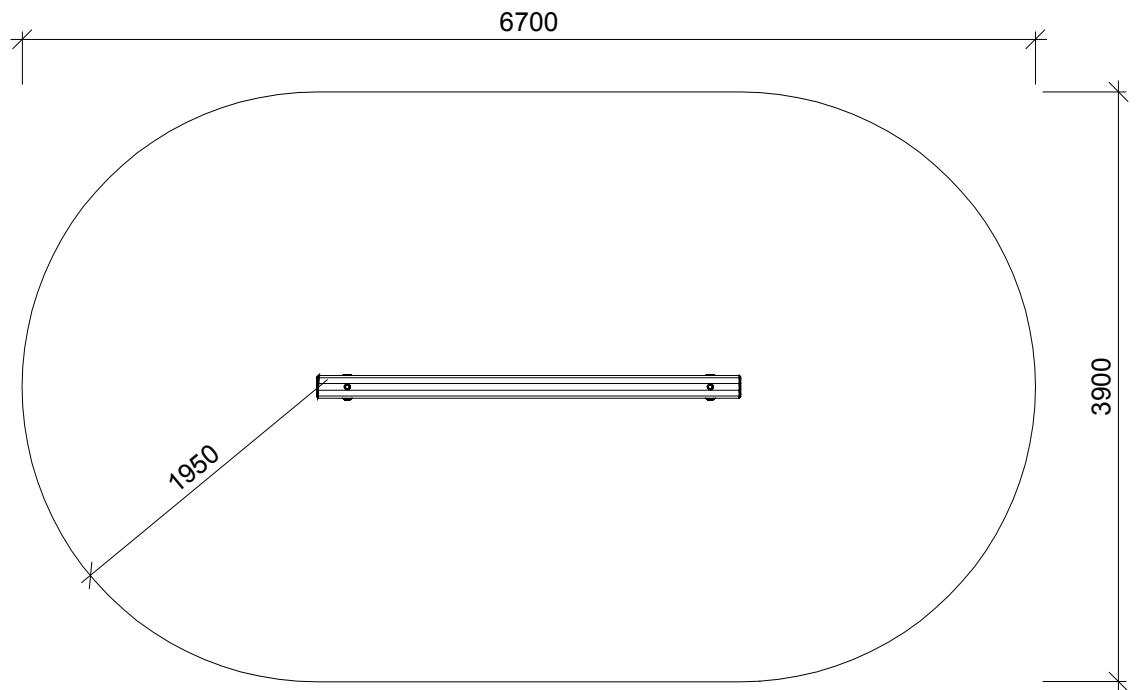

NORLEG	
Robinia galge med klatre-net	
LE 20518	
05.07.2004	REV. C-08.04.2015

< 2150

≥ EN 1176

1:50

1:50

NORLEG - 3D	
Robinia galge med klatre-net	
LE 20518	
05.07.2004	REV. C-08.04.2015

NORLEG - Mont.	
Robinia galge med klatre-net	
LE 20518	
05.07.2004	REV. C-08.04.2015

< 2150

≥ EN 1176

Mont.p. nr.

1
4
19

Parts list		
Mrk.	QTY	Part.no
1	1	160-180-2800
2	1	160-180-2800
3	1	120-140-2800
4	1	LE 26032

This drawing is the property of NORLEG and pursuant to current legislation may not be copied, transferred to or used by any third party. Should this drawing be used, a fee of 10% of the assumed contract price will be charged.