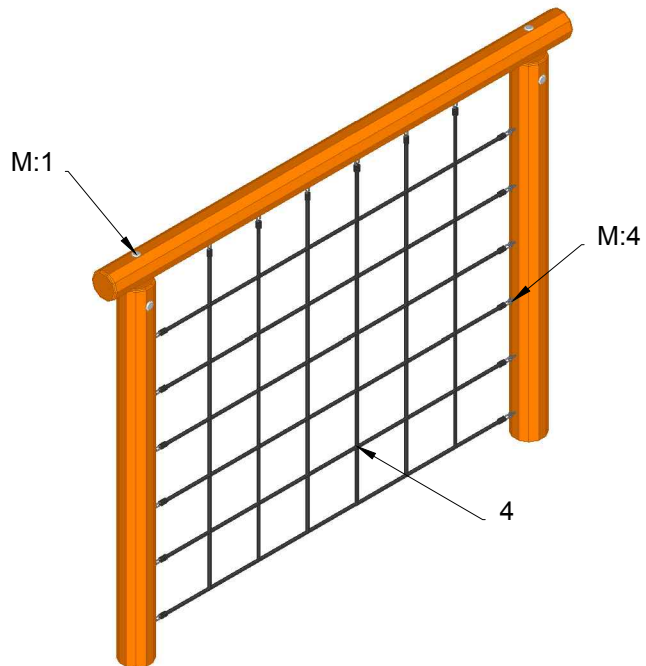

NORLEG	
Robinia galge med klatre-net	
LE 20518	
05.07.2004	REV. C-08.04.2015

< 2150

≥ EN 1176

1:50

1:50

NORLEG - 3D	
Robinia galge med klatre-net	
LE 20518	
05.07.2004	REV. C-08.04.2015

NORLEG - Mont.	
Robinia galge med klatre-net	
LE 20518	
05.07.2004	REV. C-08.04.2015

< 2150

≥ EN 1176

Mont.p. nr.

1
4
19

Parts list		
Mrk.	QTY	Part.no
1	1	160-180-2800
2	1	160-180-2800
3	1	120-140-2800
4	1	LE 26032

This drawing is the property of NORLEG and pursuant to current legislation may not be copied, transferred to or used by any third party. Should this drawing be used, a fee of 10% of the assumed contract price will be charged.