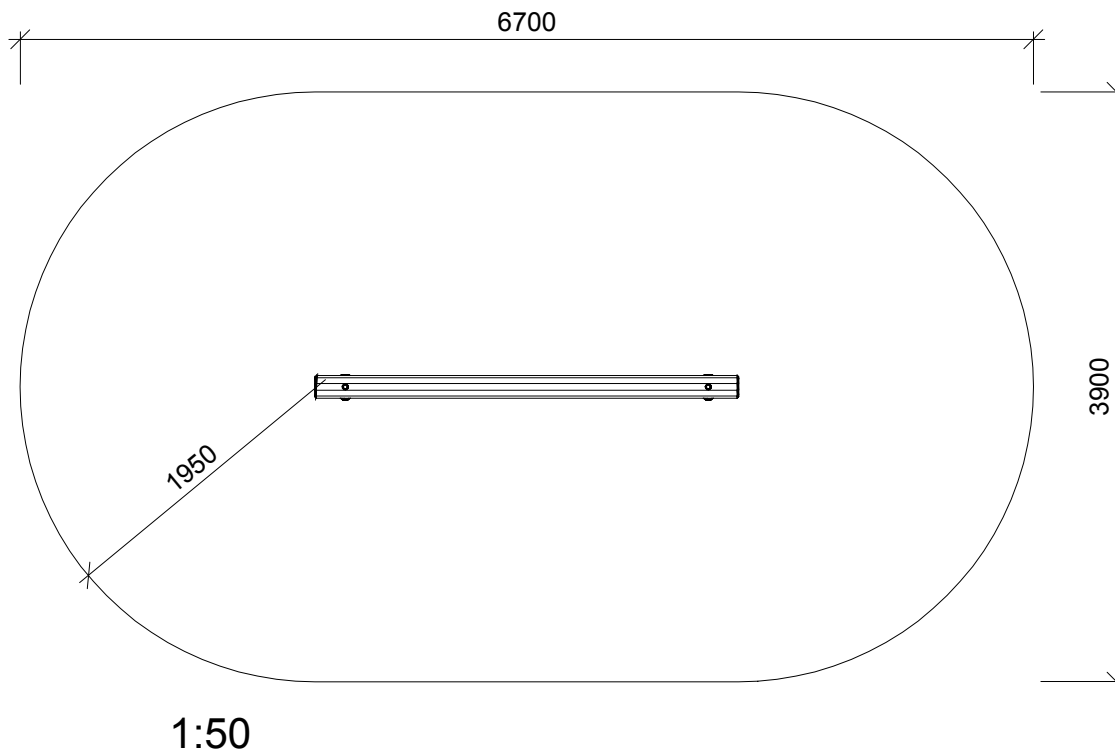

NORLEG	
Robinia galge med klatre-net	
LE 20518	
05.07.2004	REV. C-08.04.2015

< 2150

≥ EN 1176

1:50

1:50

NORLEG - 3D	
Robinia galge med klatre-net	
LE 20518	
05.07.2004	REV. C-08.04.2015

NORLEG - Mont.	
Robinia galge med klatre-net	
LE 20518	
05.07.2004	REV. C-08.04.2015

< 2150

≥ EN 1176

Mont.p. nr.

1
4
19

Parts list		
Mrk.	QTY	Part.no
1	1	160-180-2800
2	1	160-180-2800
3	1	120-140-2800
4	1	LE 26032

This drawing is the property of NORLEG and pursuant to current legislation may not be copied, transferred to or used by any third party. Should this drawing be used, a fee of 10% of the assumed contract price will be charged.