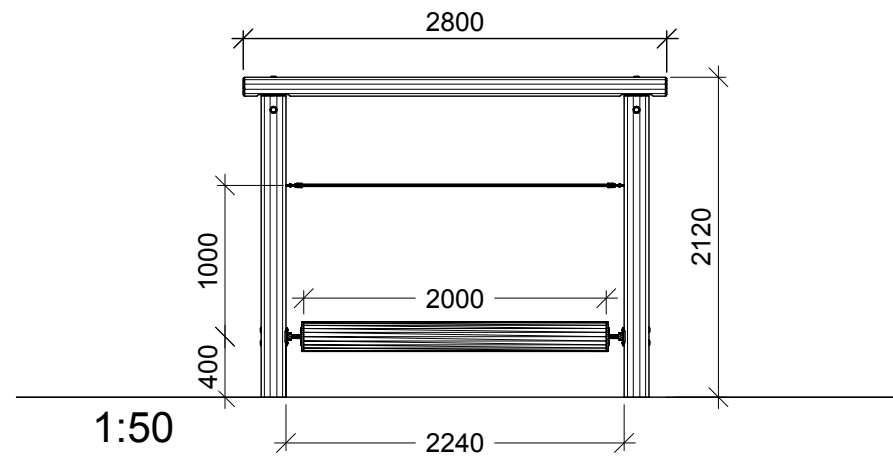

NORLEG	
Robinia galge med rullestamme	
LE 20513	
25.01.2005	REV. 16.02.2016

< 500

≥ EN 1176

This drawing is the property of NORLEG and pursuant to current legislation may not be copied, transferred to or used by any third party. Should this drawing be used, a fee of 10% of the assumed contract price will be charged.

NORLEG - 3D

Robinia galge med rullestamme

LE 20513

25.01.2005

REV. 16.02.2016

NORLEG - Mont.	
Robinia galge med rullestamme	
LE 20513	
25.01.2005	REV. 16.02.2016

< 500

≥ EN 1176

Mont.p. nr.

- 1
- 4
- 19
- 26

Parts list		
Mrk.	QTY	Part.no
1	1	160-180-2800
2	1	160-180-2800
3	1	120-140-2800
4	1	LE 11240
5	1	LE 26034

1:50