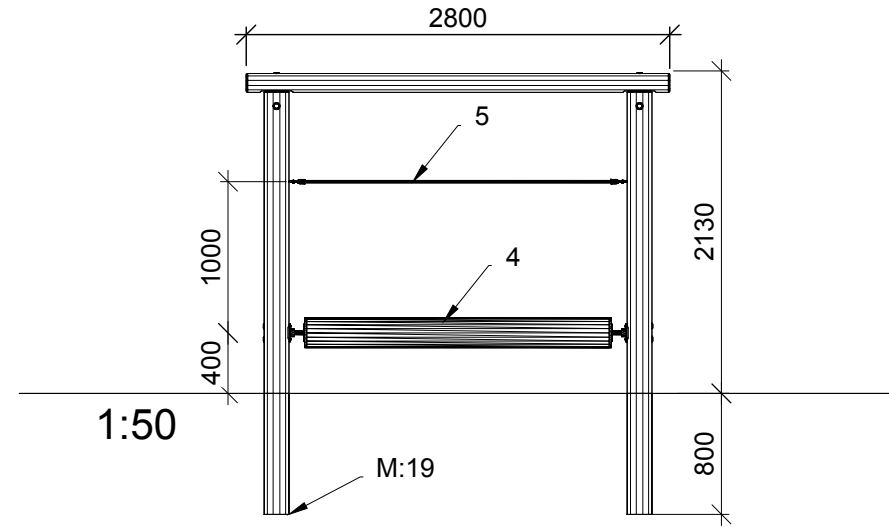

Mont.p. nr.

- 1
- 4
- 19
- 26

Parts list		
Mrk.	QTY	Part.no
1	1	160-180-2800
2	1	160-180-2800
3	1	120-140-2800
4	1	LE 11240
5	1	LE 26034

1:50