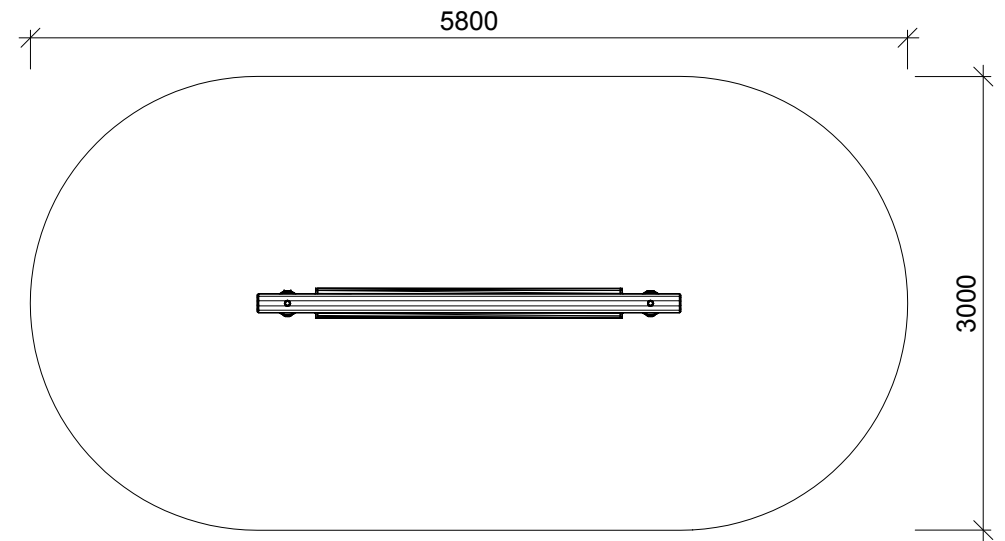

Mont.p. nr.

- 1
- 4
- 19
- 26

Parts list		
Mrk.	QTY	Part.no
1	1	160-180-2800
2	1	160-180-2800
3	1	120-140-2800
4	1	LE 11240
5	1	LE 26034

1:50