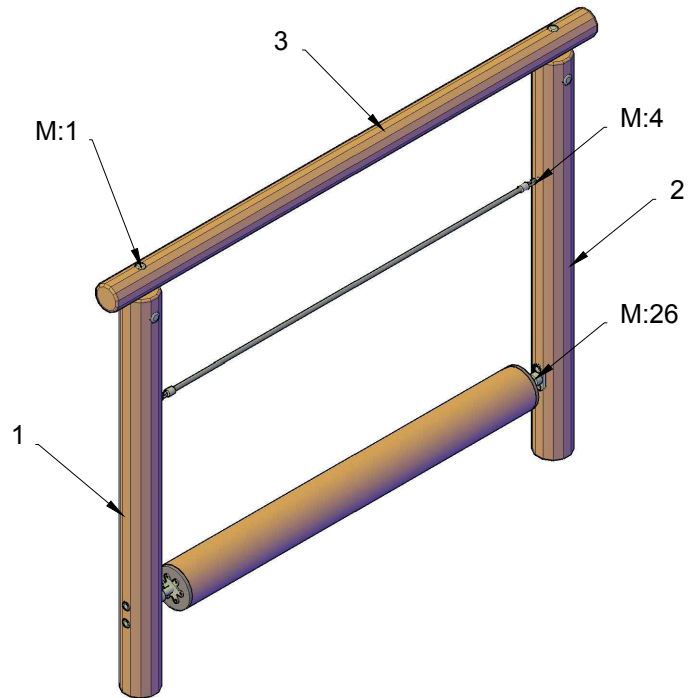

NORLEG - Mont.	
Robinia galge med rullestamme	
LE 20513	
25.01.2005	REV. 16.02.2016

< 500

≥ EN 1176

Mont.p. nr.

- 1
- 4
- 19
- 26

Parts list		
Mrk.	QTY	Part.no
1	1	160-180-2800
2	1	160-180-2800
3	1	120-140-2800
4	1	LE 11240
5	1	LE 26034

1:50