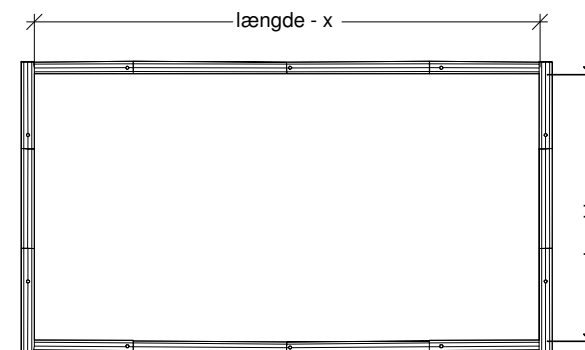

Robinia Kantbegrænsning m. spyd		
LE nr. 20509	HOVEDTEGNING	mål : -

Robinia stolper $\varnothing=120/160$
Hjørnesamlinger som montageprincip 32.
Samling med spyd montageprincip 41.

Sidebillede

Plan