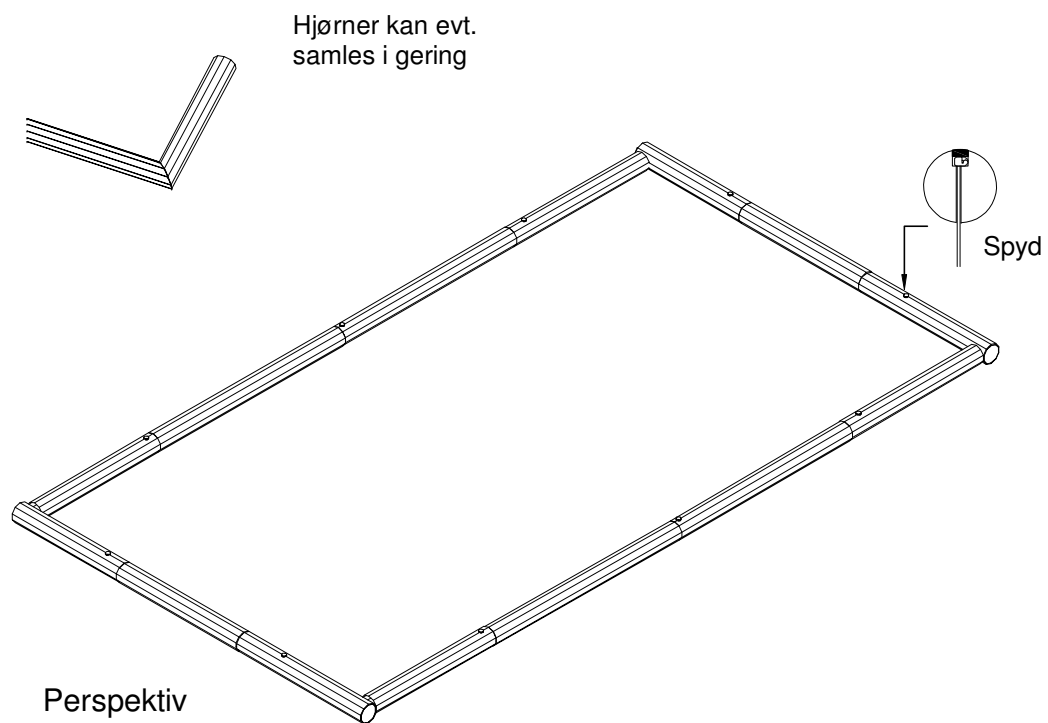

Robinia Kantbegrænsning m. spyd		
LE nr. 20509	HOVEDTEGNING	mål : -

Robinia stolper $\varnothing=120/160$
Hjørnesamlinger som montageprincip 32.
Samling med spyd montageprincip 41.

Sidebillede

Plan