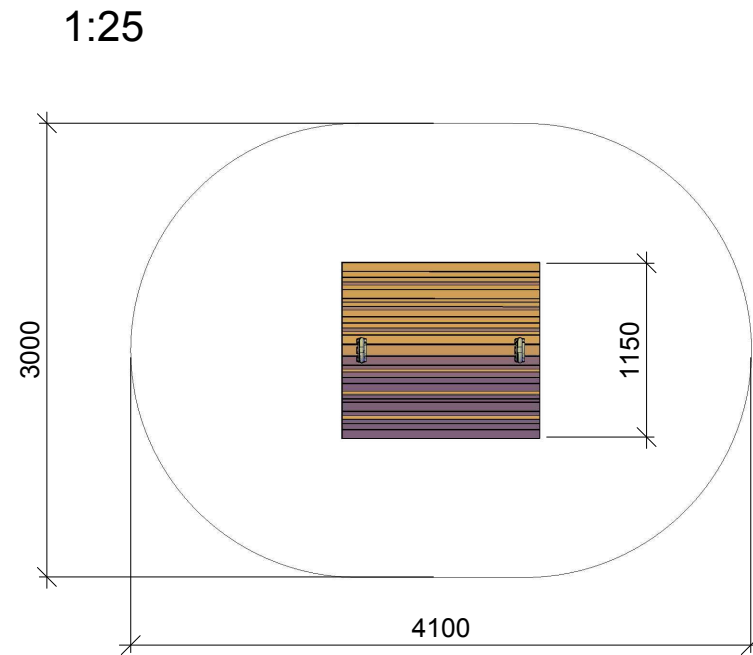

NORLEG	
Tyren	
LE 20490	
19.09.2016	REV. -

< 900

≥ EN 1176

Perspektiv

NORLEG - 3D

Tyren

LE 20490

19.09.2016