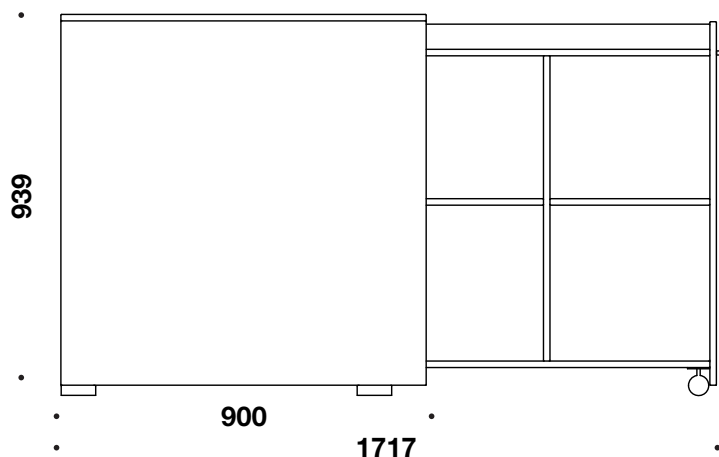

5202ECO - Quadro udtræksskab

CUBE
DESIGN

Dette produkt er EU blomst mærket.

Quadro udtræksskab i 16 mm plader. Laminatplader med 2 mm ABS kant.

Der ydes 10 års garanti på Quadro udtræksskab.

Korpus tilbydes i:

- **Laminatplader med 2 mm ABS-kant:** hvid (1040), lysegrå (1109), mellemgrå (1115), koksgrå (1290), antracit (U164), sort (1015) eller eg (R 4223 VV)

Overflade fronter:

- **Standardlaminat:** hvid (1040), lysegrå (1109), mellemgrå (1115), koksgrå (1290), antracit (U164), sort (1015) eller eg (R 4223 VV)

Greb:

- Quadro greb - hvid
- Quadro greb - mat krom
- Quadro greb - sort

5202ECO H 939 mm x B 392 mm x D 900/1717 mm

Cube Design A/S

Vadstedvej 212 | DK-8450 Hammel | Tlf.: 86 98 74 11 | cube@cube-design.dk | www.cube-design.dk