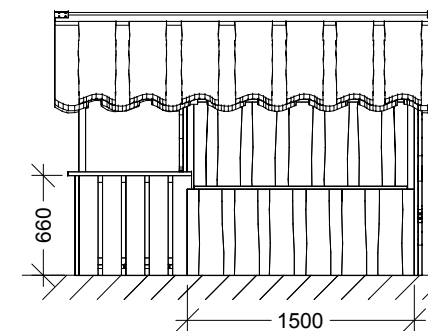

Asterix med veranda, disk-dør		
LE nr. 20009	HOVEDTEGNING	mål : 1:50

DATO **25.02.2010**
 REV. B: 23.09.2015

Tag, sider, gavl:

- 30 mm Kalmar brædder - lærk

Regler, samlespær m.v.:

- 45 x 95 / 45 x 45 mm høvlet lærk.

Gulv:

- 45 x 45 mm høvlet lærk, 27 x 120 mm terrassebrædder lærk.

Veranda:

- 45 x 45 mm høvlet lærk, 27 x 120 mm terrassebrædder lærk.

Evt. Fastgøres til terræn

Perspektiv

Gavl

Sidebillede

Plan