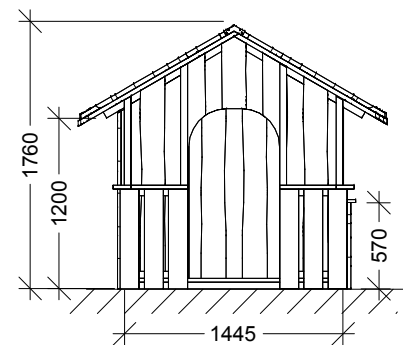

Asterix med veranda, disk-dør		
LE nr. 20009	HOVEDTEGNING	mål : 1:50

DATO **25.02.2010**
 REV. B: 23.09.2015

Tag, sider, gavl:

- 30 mm Kalmar brædder - lærk

Regler, samlespær m.v.:

- 45 x 95 / 45 x 45 mm høvlet lærk.

Gulv:

- 45 x 45 mm høvlet lærk, 27 x 120 mm terrassebrædder lærk.

Veranda:

- 45 x 45 mm høvlet lærk, 27 x 120 mm terrassebrædder lærk.

Evt. Fastgøres til terræn

Perspektiv

Gavl

Sidebillede