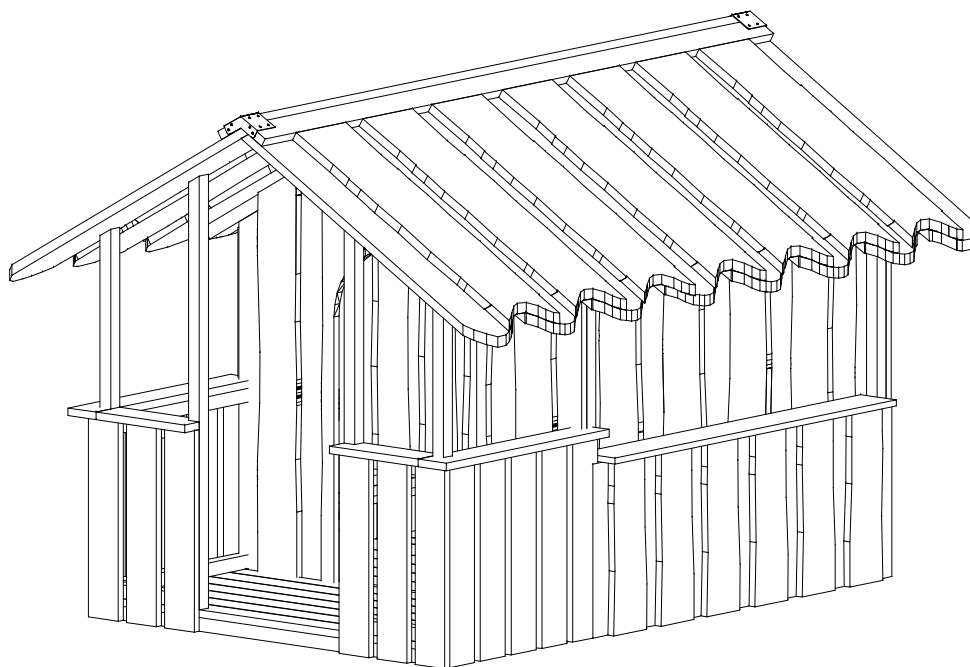

Asterix med veranda, disk-dør		
LE nr. 20009	HOVEDTEGNING	mål : 1:50

DATO **25.02.2010**
 REV. B: 23.09.2015

Tag, sider, gavl:

- 30 mm Kalmar brædder - lærk

Regler, samlespær m.v.:

- 45 x 95 / 45 x 45 mm høvlet lærk.

Gulv:

- 45 x 45 mm høvlet lærk, 27 x 120 mm terrassebrædder lærk.

Veranda:

- 45 x 45 mm høvlet lærk, 27 x 120 mm terrassebrædder lærk.

Evt. Fastgøres til terræn

Perspektiv

Gavl

Sidebillede