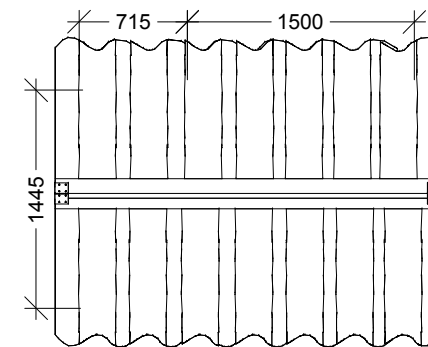

Asterix med veranda, disk-dør		
LE nr. 20009	HOVEDTEGNING	mål : 1:50

DATO **25.02.2010**
 REV. B: 23.09.2015

Tag, sider, gavl:

- 30 mm Kalmar brædder - lærk

Regler, samlespær m.v.:

- 45 x 95 / 45 x 45 mm høvlet lærk.

Gulv:

- 45 x 45 mm høvlet lærk, 27 x 120 mm terrassebrædder lærk.

Veranda:

- 45 x 45 mm høvlet lærk, 27 x 120 mm terrassebrædder lærk.

Evt. Fastgøres til terræn

Perspektiv

Gavl

Sidebillede