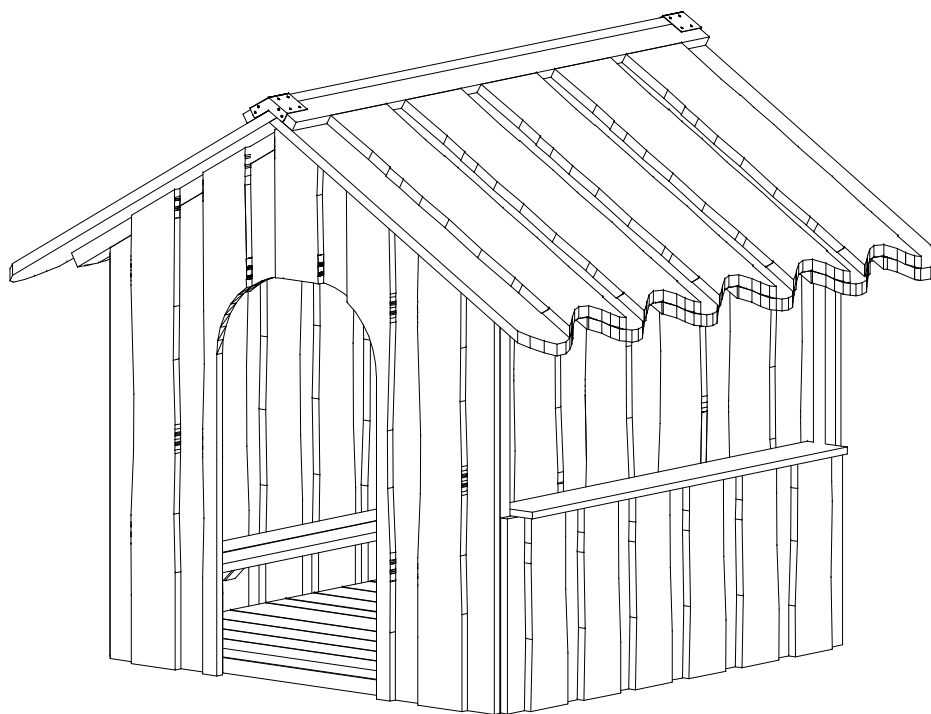

Asterix med gulv-disk-dør		
LE nr. 20005	HOVEDTEGNING	mål : 1:50

DATO **25.02.2010**
 REV. **A: 23.09.2015**

Tag, sider, gavl:

- 30 mm Kalmar brædder - lærk

Regler, samlespær m.v.:

- 45 x 95 / 45 x 45 mm mm høvlet lærk.

Bund:

27 x 120 mm terrassebrædder

45 x 45 mm regler.

Evt. Fastgøres til terræn.

Perspektiv

Gavl

Sidebillede

Plan