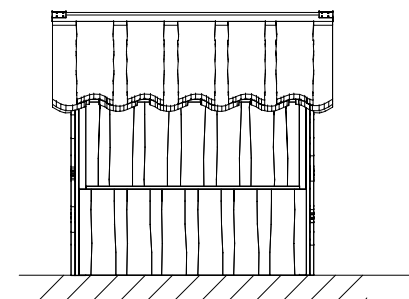

Asterix med gulv-disk-dør		
LE nr. 20005	HOVEDTEGNING	mål : 1:50

DATO **25.02.2010**
 REV. **A: 23.09.2015**

Tag, sider, gavl:

- 30 mm Kalmar brædder - lærk

Regler, samlespær m.v.:

- 45 x 95 / 45 x 45 mm mm høvlet lærk.

Bund:

27 x 120 mm terrassebrædder

45 x 45 mm regler.

Evt. Fastgøres til terræn.

Perspektiv

Gavl

Sidebillede

Plan