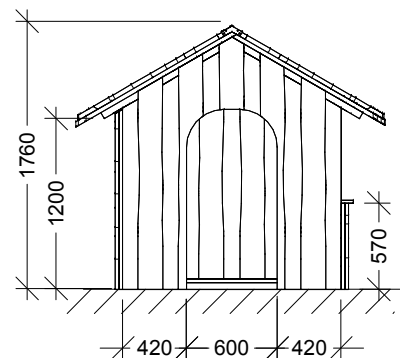

Asterix med gulv-disk-dør		
LE nr. 20005	HOVEDTEGNING	mål : 1:50

DATO **25.02.2010**
 REV. **A: 23.09.2015**

Tag, sider, gavl:

- 30 mm Kalmar brædder - lærk

Regler, samlespær m.v.:

- 45 x 95 / 45 x 45 mm mm høvlet lærk.

Bund:

27 x 120 mm terrassebrædder

45 x 45 mm regler.

Evt. Fastgøres til terræn.

Perspektiv

Gavl

Sidebillede

Plan