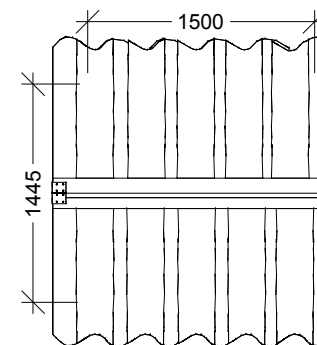

Asterix med gulv-disk-dør		
LE nr. 20005	HOVEDTEGNING	mål : 1:50

DATO **25.02.2010**
 REV. **A: 23.09.2015**

Tag, sider, gavl:

- 30 mm Kalmar brædder - lærk

Regler, samlespær m.v.:

- 45 x 95 / 45 x 45 mm mm høvlet lærk.

Bund:

27 x 120 mm terrassebrædder

45 x 45 mm regler.

Evt. Fastgøres til terræn.

Perspektiv

Gavl

Sidebillede

Plan