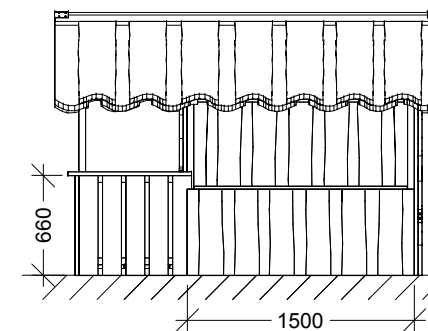

<b>Asterix med veranda, disk-dør-vindue</b>		
LE nr. 20011	HOVEDTEGNING	mål : 1:50

DATO **25.02.2010**  
 REV. **A: 23.09.2015**

Tag, sider, gavl:

- 30 mm Kalmar brædder - lærk

Regler, samlespær m.v.:

- 45 x 95 / 45 x 45 mm høvlet lærk.

Gulv:

- 45 x 45 mm høvlet lærk, 27 x 120 mm terrassebrædder lærk.

Veranda:

- 45 x 45 mm høvlet lærk, 27 x 120 mm terrassebrædder lærk.

Evt. Fastgøres til terræn.

Perspektiv

Gavl

Sidebillede

Plan