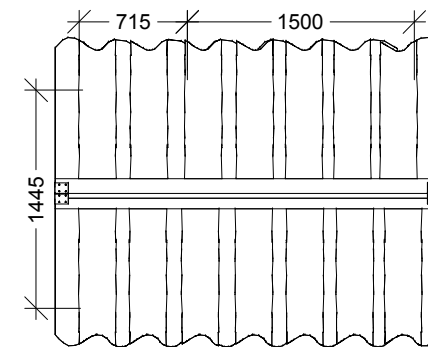

<b>Asterix med veranda, disk-dør-vindue</b>		
LE nr. 20011	HOVEDTEGNING	mål : 1:50

DATO **25.02.2010**  
 REV. **A: 23.09.2015**

Tag, sider, gavl:

- 30 mm Kalmar brædder - lærk

Regler, samlespær m.v.:

- 45 x 95 / 45 x 45 mm høvlet lærk.

Gulv:

- 45 x 45 mm høvlet lærk, 27 x 120 mm terrassebrædder lærk.

Veranda:

- 45 x 45 mm høvlet lærk, 27 x 120 mm terrassebrædder lærk.

Evt. Fastgøres til terræn.

Perspektiv

Gavl

Sidebillede