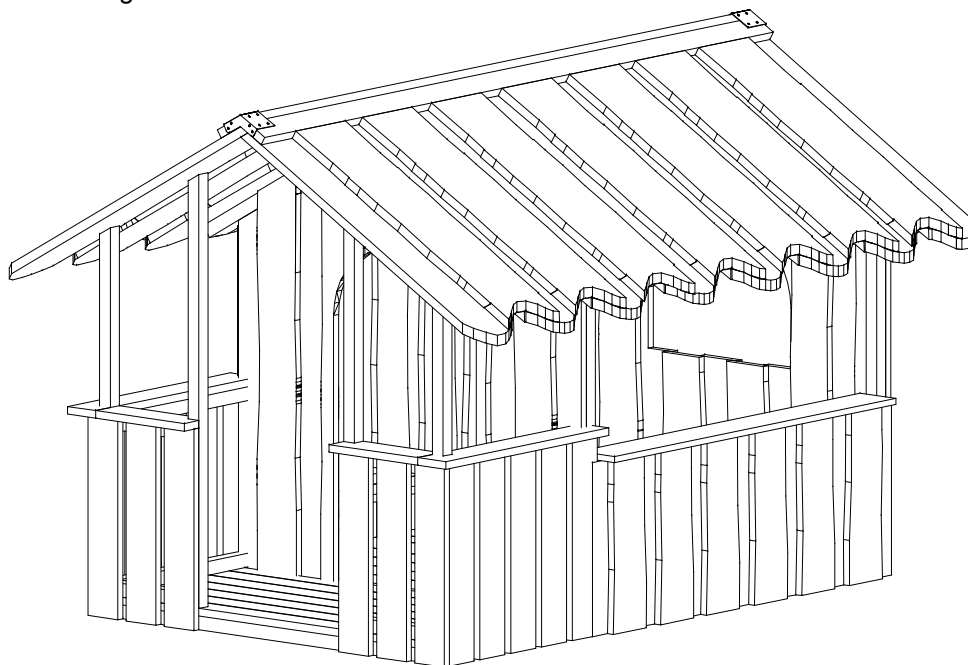

<b>Asterix med veranda, disk-dør-vindue</b>		
LE nr. 20011	HOVEDTEGNING	mål : 1:50

DATO **25.02.2010**  
 REV. **A: 23.09.2015**

Tag, sider, gavl:

- 30 mm Kalmar brædder - lærk

Regler, samlespær m.v.:

- 45 x 95 / 45 x 45 mm høvlet lærk.

Gulv:

- 45 x 45 mm høvlet lærk, 27 x 120 mm terrassebrædder lærk.

Veranda:

- 45 x 45 mm høvlet lærk, 27 x 120 mm terrassebrædder lærk.

Evt. Fastgøres til terræn.

Perspektiv

Gavl

Sidebillede