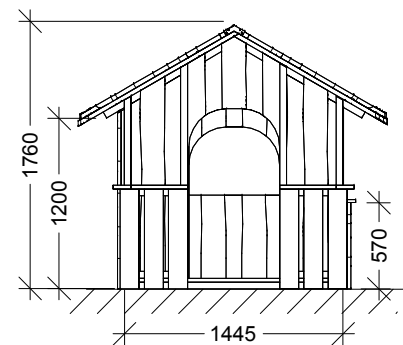

<b>Asterix med veranda, disk-dør-vindue</b>		
LE nr. 20011	HOVEDTEGNING	mål : 1:50

DATO **25.02.2010**  
 REV. **A: 23.09.2015**

Tag, sider, gavl:

- 30 mm Kalmar brædder - lærk

Regler, samlespær m.v.:

- 45 x 95 / 45 x 45 mm høvlet lærk.

Gulv:

- 45 x 45 mm høvlet lærk, 27 x 120 mm terrassebrædder lærk.

Veranda:

- 45 x 45 mm høvlet lærk, 27 x 120 mm terrassebrædder lærk.

Evt. Fastgøres til terræn.

Perspektiv

Gavl

Sidebillede