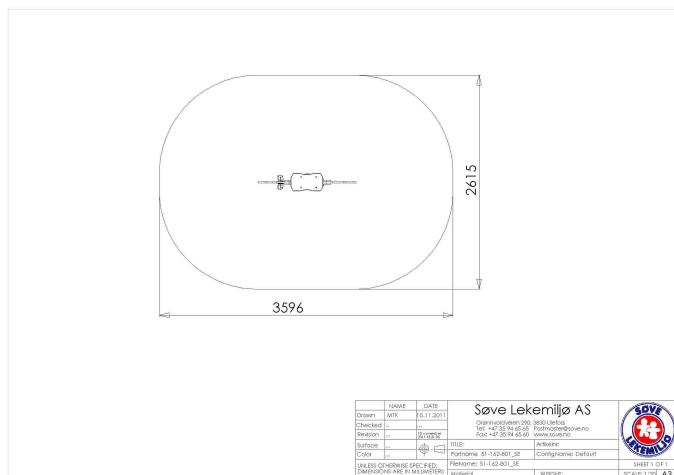

Sel

51-162-801

Vippefiguren Sel er morsom og fin til rollelek. Finnes også som dobbel sel.

Høyde:	0.9 m
Lengde:	1.2 m
Bredde:	0.2 m
Produktserie:	Vippe
Fallhøyde:	0.5 m
Plate/øvrige:	HPL
Monteringstid:	1 t
Anbefalt alder:	3
Produsent:	Søve
Fundament alt. 1:	Inkludert
Sikkerhetszone:	3,6x2,6 m
Minimum nødvendig sikkerhetsareal:	10 m ²