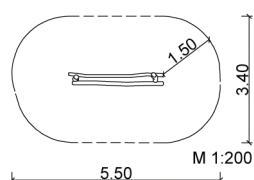

### 9.1.2.1.12 Lümmelbank (senkrecht)

#### Maße:

Länge: ca. 2,5 m

Breite: ca. 0,5 m

Höhe (Sitz): ca. 0,45 m

optional: farbige Gestaltung

**Gr.** 9 - Parkausstattungen

 ab 6 Jahre

 ca. 4 Kinder

 0,9 m

 ab 3

 16,5 m<sup>2</sup>

 ca. 240 kg; gr. Teil ca. 65 kg

 2 AK à 2 h; + Technik

 2

 ca. 0,2 m<sup>3</sup>

SIK-Holz Qualitätsabnahme nach  
DIN EN 1176 im Werk durch einen  
qualifizierten Spielplatzprüfer.