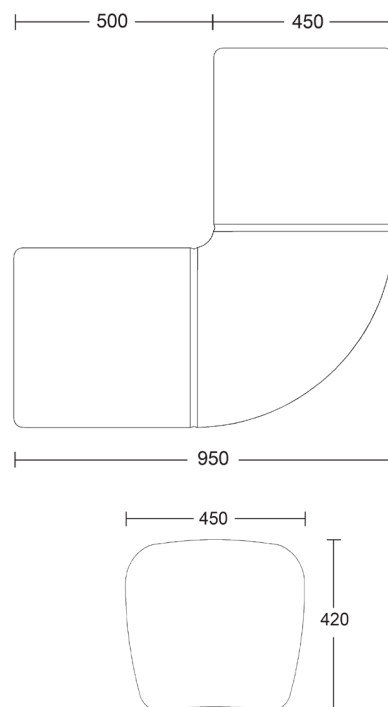

Produktet kan sættes sammen med andre produkter fra Playfurn med samlebeslag i bunden af produktet.

Dimensioner:

Højde 420 mm

Bredde 450 mm

Længde 950 mm

PLAYFURN SQUARE

Playfurn Square blå RAL 5012
Varenummer: PF-Square-12