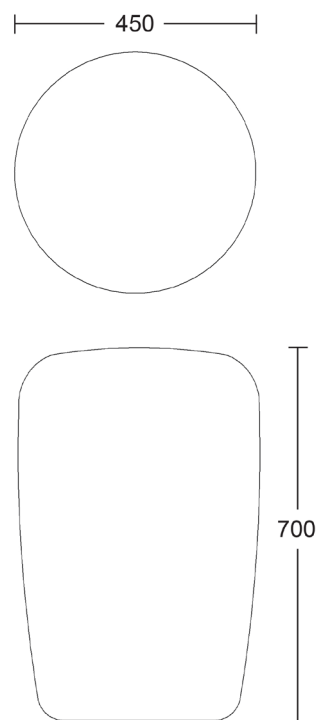

PLAYFURN DOT BIG

Dot Big har fået videreudviklet designet fra signaturproduktet Dot, således at der er mulighed for variation i højden. Dot Big er med sin egen højde et godt supplement til de andre varianter. Og den giver et godt sted at hvile benene. Med siddehøjden på 70 cm kan Dot Big også anvendes til bordhøjder fra 90 cm.

For indendørs brug kan der monteres skridsikre gummifødder.

Påfyldning af vand sker gennem et hul, som er lukket af en tilhørende prop. Proppen monteres med et specialværktøj.

Dimensioner:

Højde 700 mm

Ø 450 mm