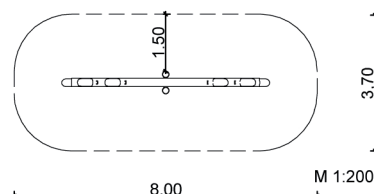

## 1.2.2 Wippe 4-sitzig

### Maße:

Balkenlänge: 5,0 m  
 maximale Wipphöhe: 1,5 m  
 1 verzinkte Wippmechanik  
 2 Gummireifen  
 Farbe: Robinie hell

1.2 Wippe 4-sitzig mit Drachenköpfen

**Gr.** 1 – Wippperäte

 3 – 12 Jahre

 4 Kinder

 1,5 m

 ab 4

 28,0 m<sup>2</sup>

 ca. 230 kg

 2 AK à 2 h; + Technik

 1

 ca. 0,3 m<sup>3</sup>

Zertifikat Nr. Z1A 14 09 15064 123