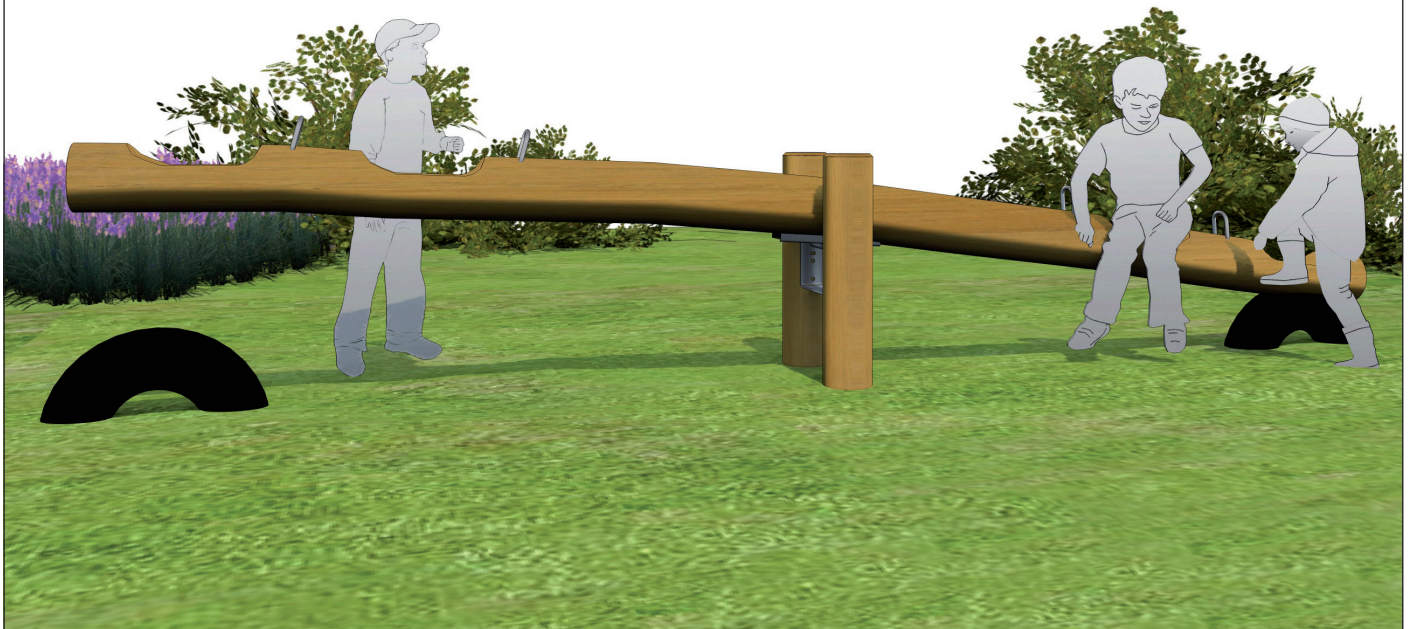

## 1.2.2 Wippe 4-sitzig

### Maße:

Balkenlänge: 5,0 m  
 maximale Wipphöhe: 1,5 m  
 1 verzinkte Wippmechanik  
 2 Gummireifen  
 Farbe: Robinie hell

1.2 Wippe 4-sitzig mit Drachenköpfen

**Gr.** 1 – Wippperäte

 3 – 12 Jahre

 4 Kinder

 1,5 m

 ab 4

 28,0 m<sup>2</sup>

 ca. 230 kg

 2 AK à 2 h; + Technik

 1

 ca. 0,3 m<sup>3</sup>

Zertifikat Nr. Z1A 14 09 15064 123