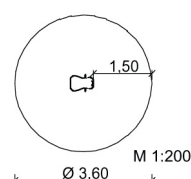

Maße:

Länge: ca. 0,6 m

Breite: ca. 0,3-0,4 m

Höhe: ca. 0,5 m

1 Fußstütze

1 Spielgerätefeder (gelb)

1 Bodenanker

farbig gestaltet

1.3 Federwippgerät »Schnecke für Kleinkinder«

1.14 Federwippgerät »Igel«

1.5 Federwippgerät »Marienkäfer«

1.10.2.1 Federwippgerät »Seelöwe Mads«

1.20 Federwippgerät »Pferd«

1.9 Federwippgerät »Biber«

viele weitere Motive auf Anfrage

Gr. 1 - Federwippgeräte

1 - 6 Jahre

1 Kind

0,55 m

ab 3

10,0 m²

ca. 60 kg

1 AK à 1,5 h

1

1 Bodenanker

Zertifikat Nr. Z1A 14 09 15064 123