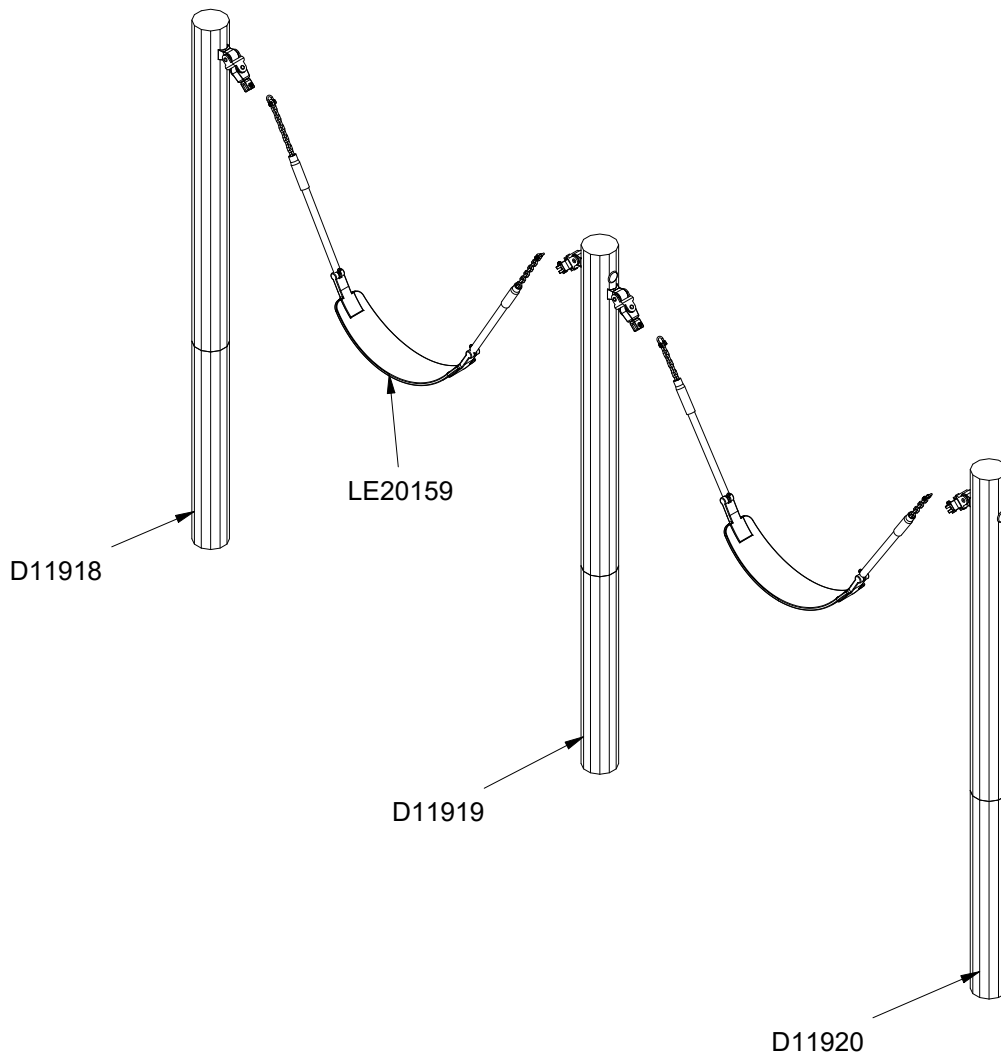

2

1h

6,36 x 4,5 x 1,3 m

~82 kg

~0,12 m<sup>3</sup>

Ø10-12 x 210 cm

25 kg

Parts List		
QTY	PART NO	DESCRIP.
1	D11918	Ø10-12x210cm, assembled
1	D11919	Ø10-12x210cm, assembled
1	D11920	Ø10-12x210cm, assembled
2	LE20159	Strap seat

Parts List		
QTY	PART NO	DESCRIP.
2	LE15901	3x16, PH
1	LE15910	Name tag
1	LE16599	Sealtite 970 1,5ml