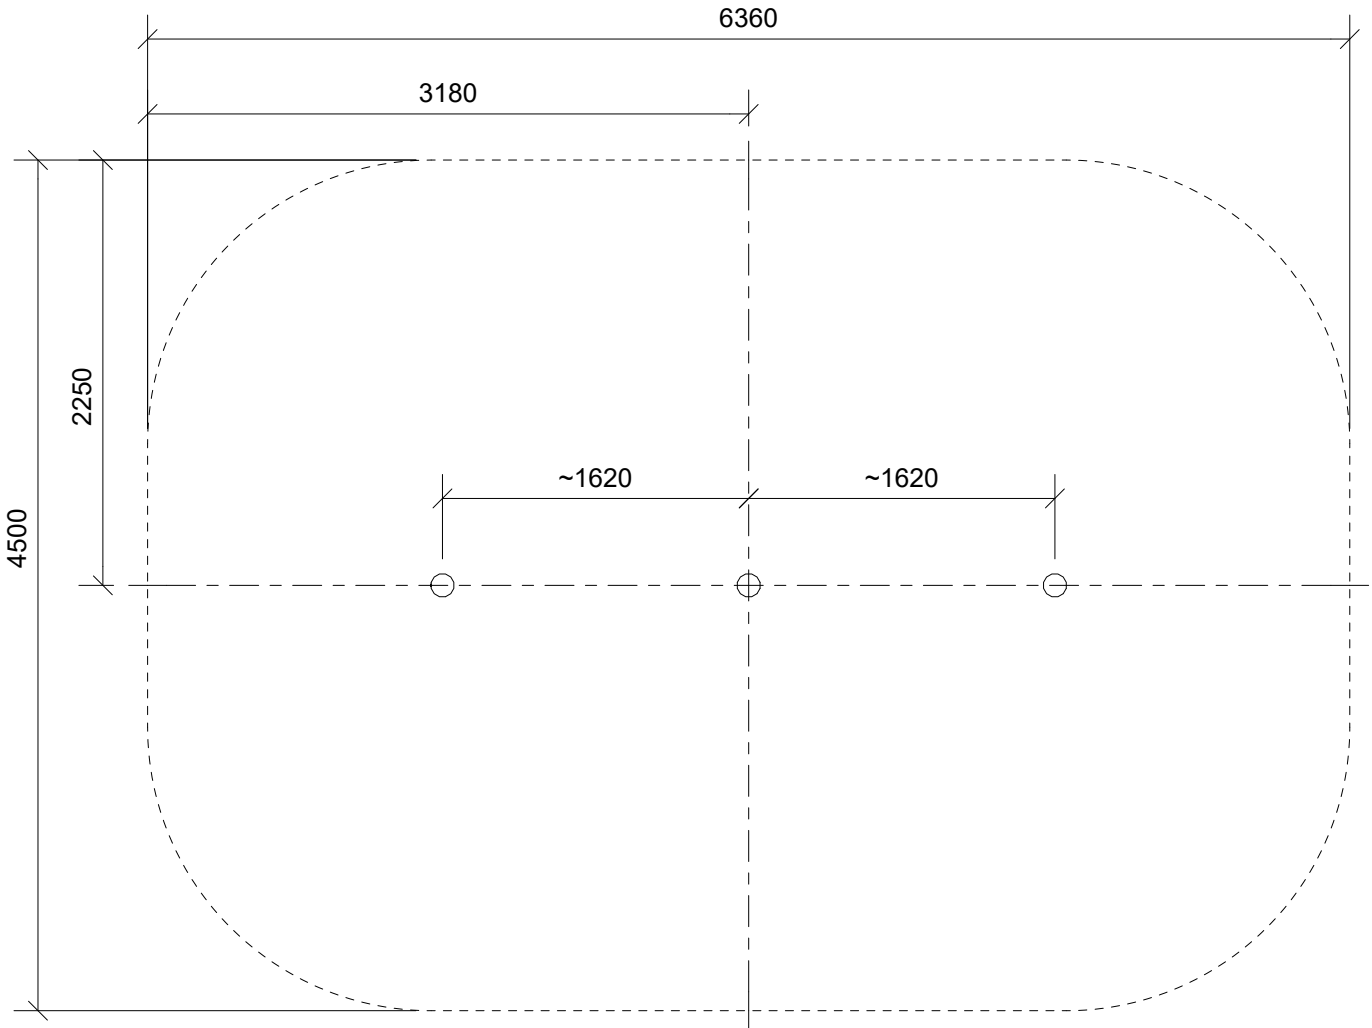

2

1h

6,36 x 4,5 x 1,3 m

~82 kg

~0,12 m<sup>3</sup>

Ø10-12 x 210 cm

25 kg

Parts List		
QTY	PART NO	DESCRIP.
1	D11918	Ø10-12x210cm, assembled
1	D11919	Ø10-12x210cm, assembled
1	D11920	Ø10-12x210cm, assembled
2	LE20159	Strap seat

Parts List		
QTY	PART NO	DESCRIP.
2	LE15901	3x16, PH
1	LE15910	Name tag
1	LE16599	Sealtite 970 1,5ml