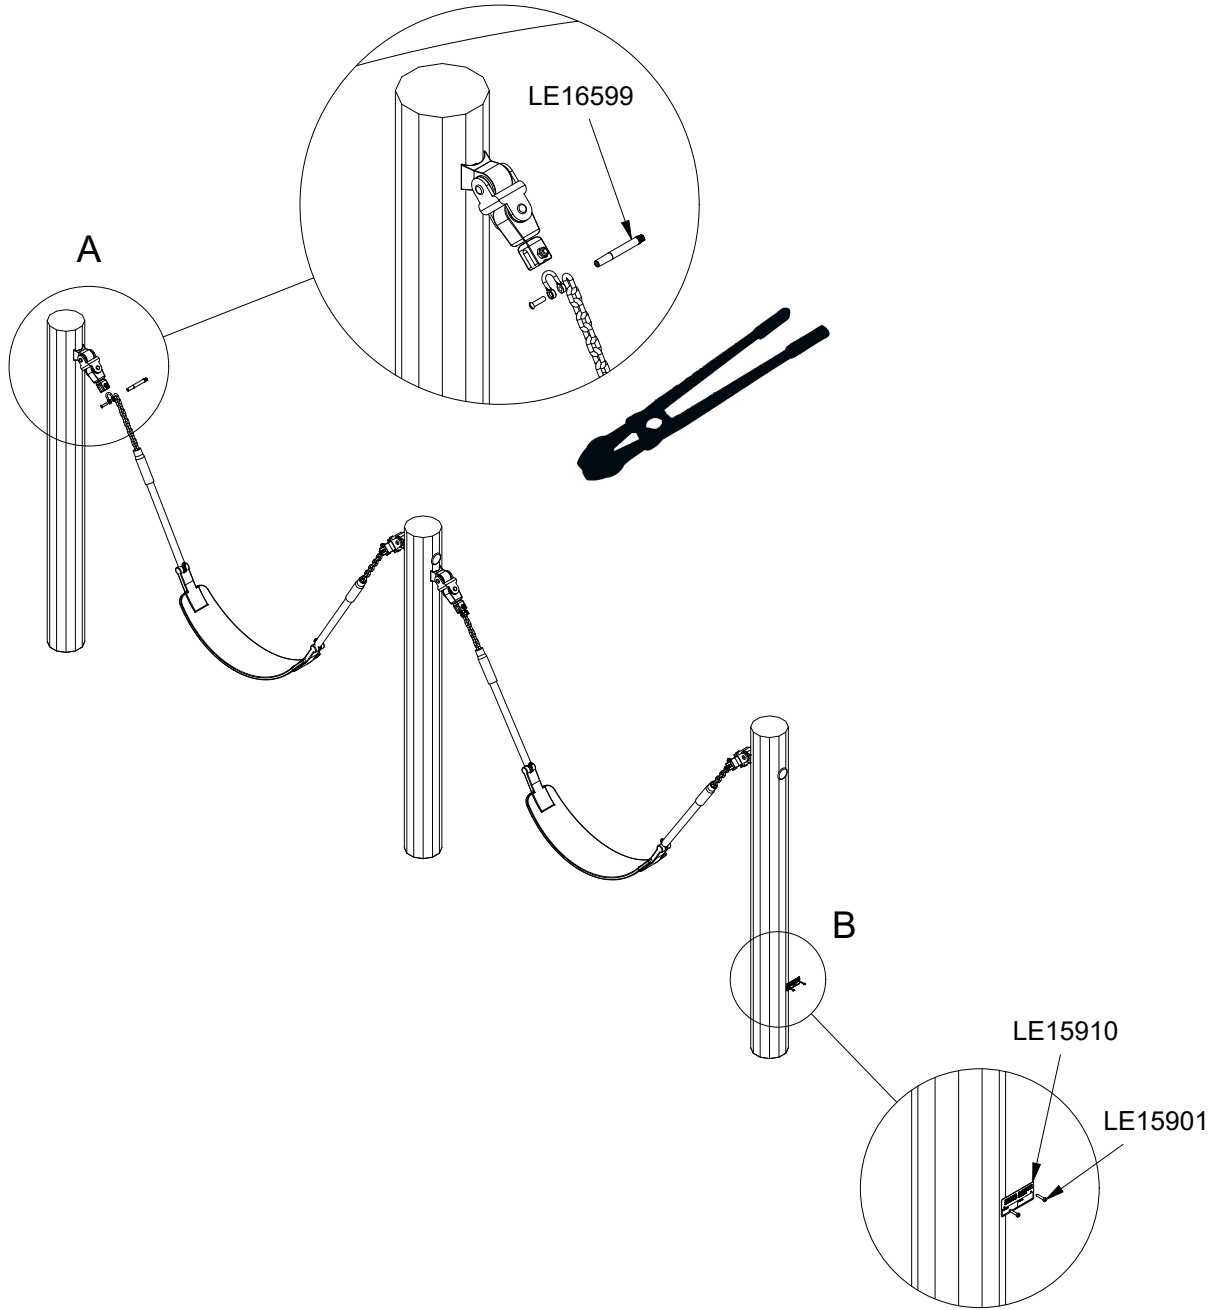

2

1h

6,36 x 4,5 x 1,3 m

~82 kg

~0,12 m<sup>3</sup>

Ø10-12 x 210 cm

25 kg

Parts List		
QTY	PART NO	DESCRIP.
1	D11918	Ø10-12x210cm, assembled
1	D11919	Ø10-12x210cm, assembled
1	D11920	Ø10-12x210cm, assembled
2	LE20159	Strap seat

Parts List		
QTY	PART NO	DESCRIP.
2	LE15901	3x16, PH
1	LE15910	Name tag
1	LE16599	Sealtite 970 1,5ml