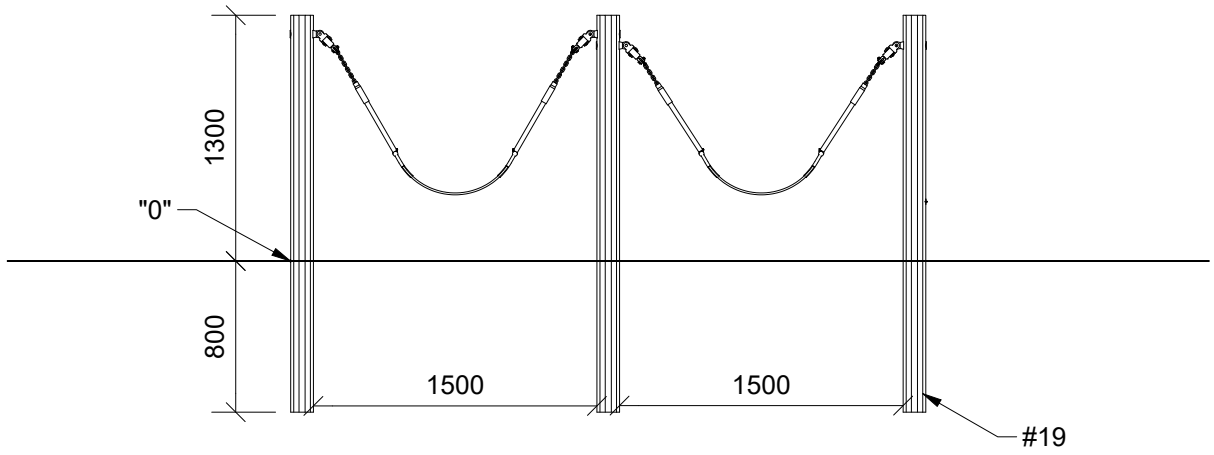

2

1h

6,36 x 4,5 x 1,3 m

~82 kg

~0,12 m<sup>3</sup>

Ø10-12 x 210 cm

25 kg

Parts List		
QTY	PART NO	DESCRIP.
1	D11918	Ø10-12x210cm, assembled
1	D11919	Ø10-12x210cm, assembled
1	D11920	Ø10-12x210cm, assembled
2	LE20159	Strap seat

Parts List		
QTY	PART NO	DESCRIP.
2	LE15901	3x16, PH
1	LE15910	Name tag
1	LE16599	Sealtite 970 1,5ml