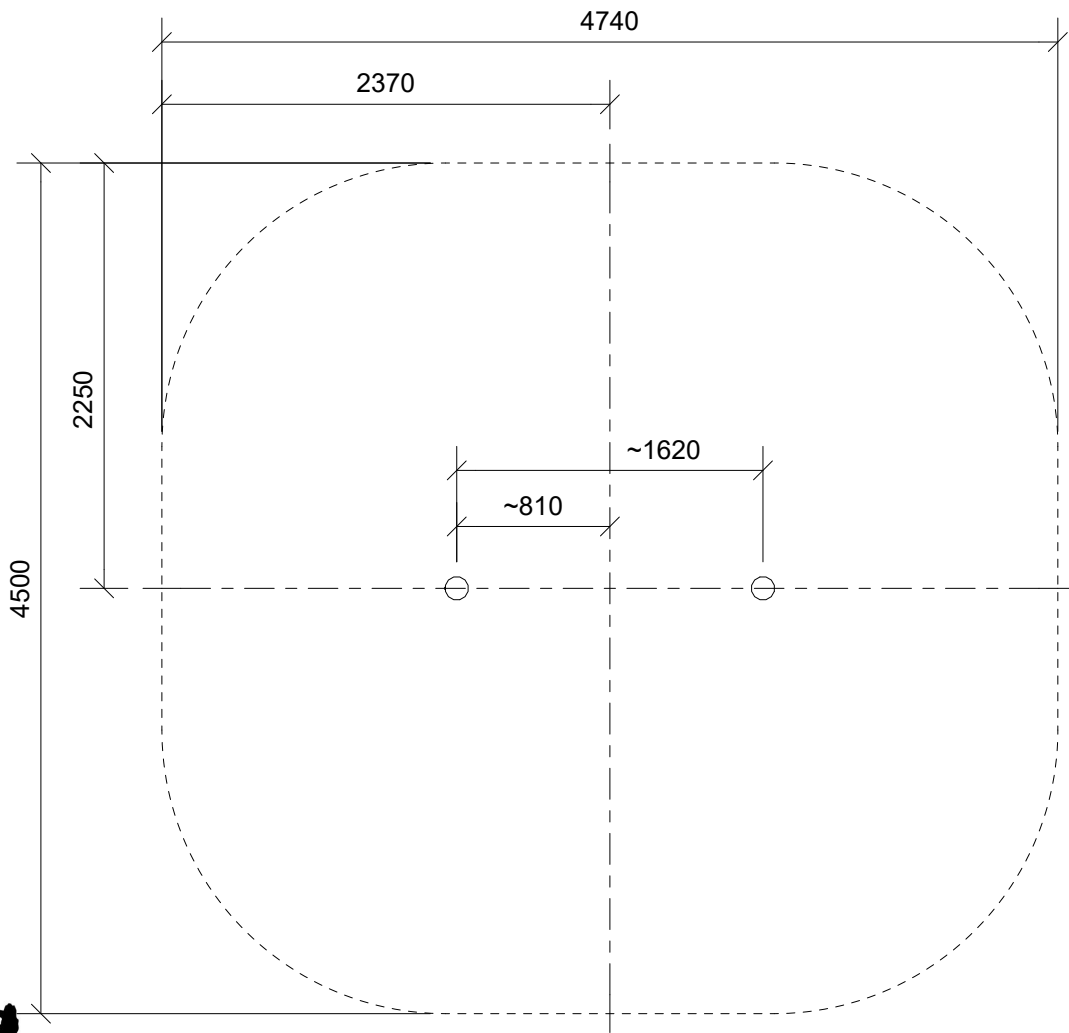

N3261U

1/5

2

1h

4,74 x 4,5 x 1,3 m

~53 kg

~0,08 m³

Ø10-12 x 210 cm

25 kg

Parts List		
QTY	PART NO	DESCRIP.
2	D11918	Ø10-12x210cm, assembled
1	LE20159	Strap seat

Parts List		
QTY	PART NO	DESCRIP.
2	LE15901	3x16, PH
1	LE15910	Name tag
1	LE16599	Sealtite 970 1,5ml