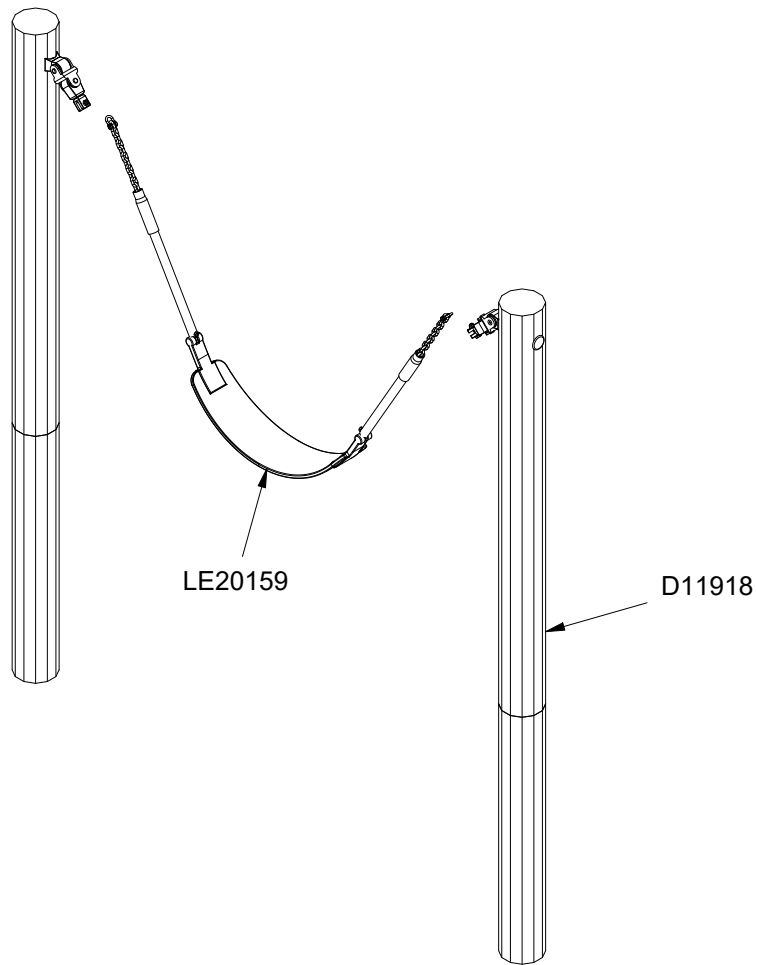

N3261U

1/5

2

1h

4,74 x 4,5 x 1,3 m

~53 kg

~0,08 m³

Ø10-12 x 210 cm

25 kg

Parts List		
QTY	PART NO	DESCRIP.
2	D11918	Ø10-12x210cm, assembled
1	LE20159	Strap seat

Parts List		
QTY	PART NO	DESCRIP.
2	LE15901	3x16, PH
1	LE15910	Name tag
1	LE16599	Sealtite 970 1,5ml