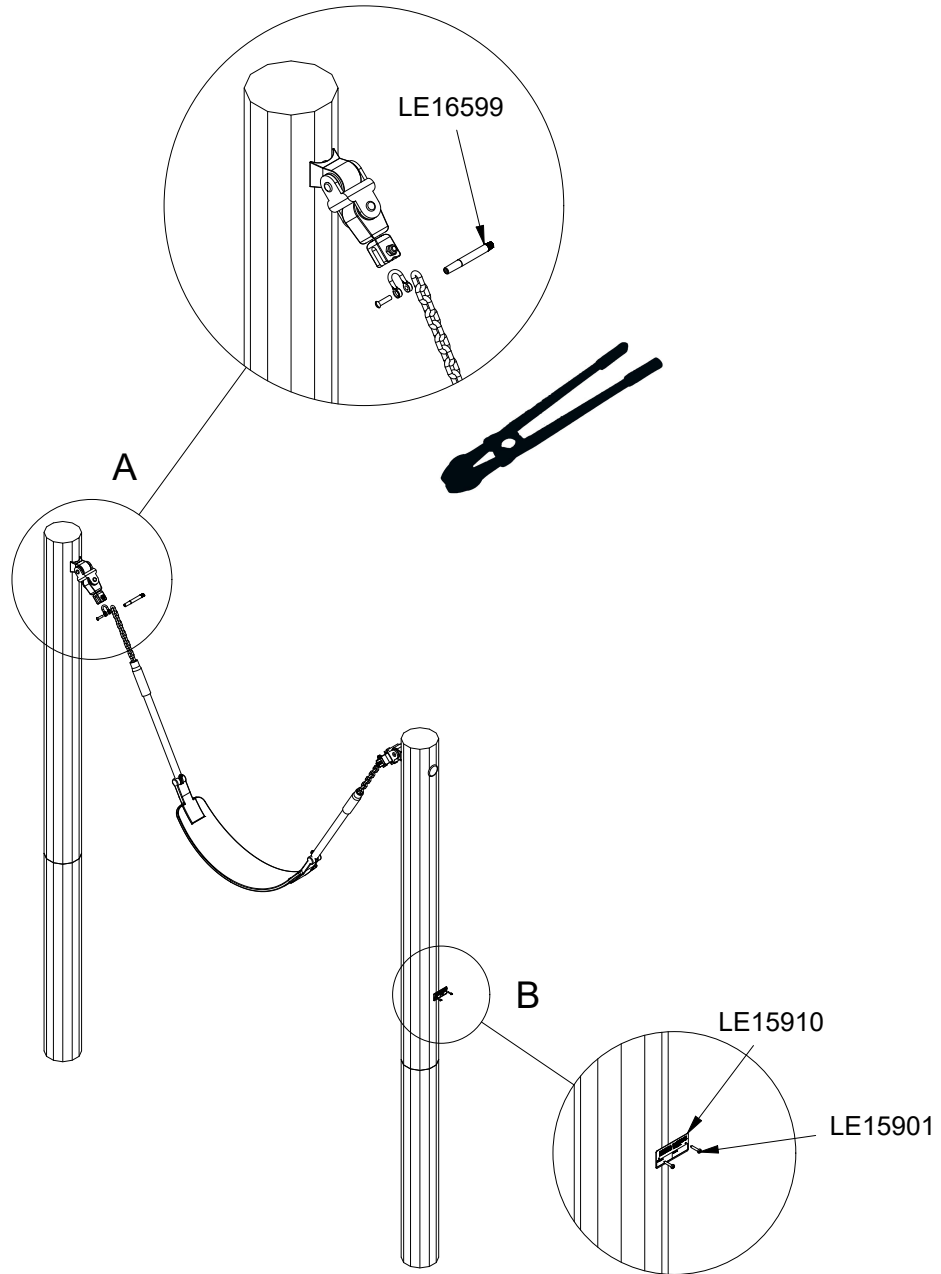

N3261U

1/5

2

1h

4,74 x 4,5 x 1,3 m

~53 kg

~0,08 m³

Ø10-12 x 210 cm

25 kg

Parts List		
QTY	PART NO	DESCRIP.
2	D11918	Ø10-12x210cm, assembled
1	LE20159	Strap seat

Parts List		
QTY	PART NO	DESCRIP.
2	LE15901	3x16, PH
1	LE15910	Name tag
1	LE16599	Sealtite 970 1,5ml