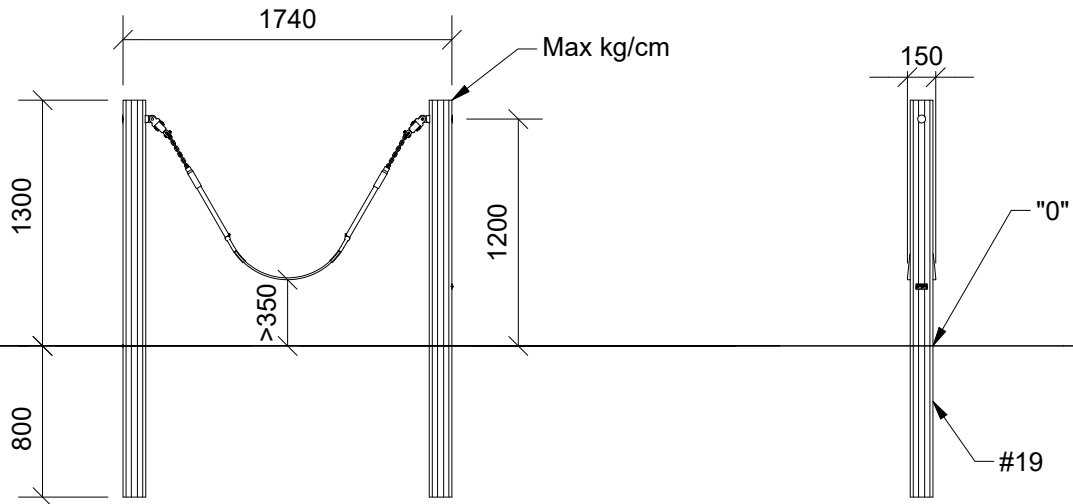

N3261U

1/5

2

1h

4,74 x 4,5 x 1,3 m

~53 kg

~0,08 m³

Ø10-12 x 210 cm

25 kg

Parts List		
QTY	PART NO	DESCRIP.
2	D11918	Ø10-12x210cm, assembled
1	LE20159	Strap seat

Parts List		
QTY	PART NO	DESCRIP.
2	LE15901	3x16, PH
1	LE15910	Name tag
1	LE16599	Sealtite 970 1,5ml