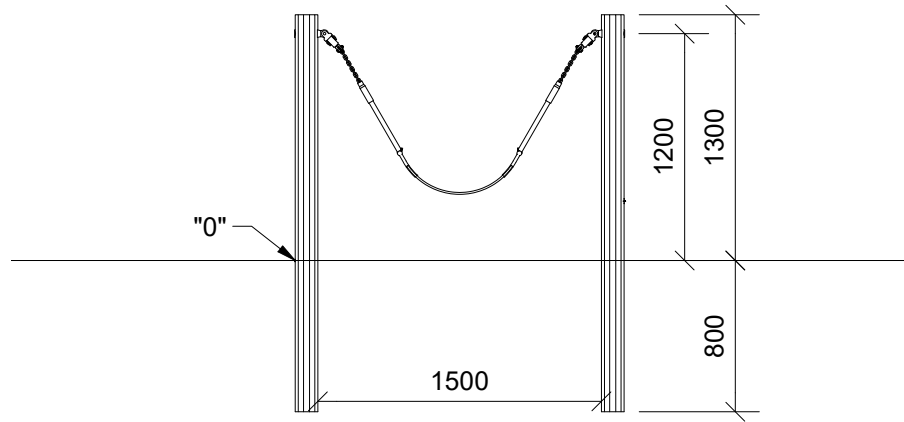

N3261U

1/5

2

1h

4,74 x 4,5 x 1,3 m

~53 kg

~0,08 m³

Ø10-12 x 210 cm

25 kg

Parts List		
QTY	PART NO	DESCRIP.
2	D11918	Ø10-12x210cm, assembled
1	LE20159	Strap seat

Parts List		
QTY	PART NO	DESCRIP.
2	LE15901	3x16, PH
1	LE15910	Name tag
1	LE16599	Sealtite 970 1,5ml