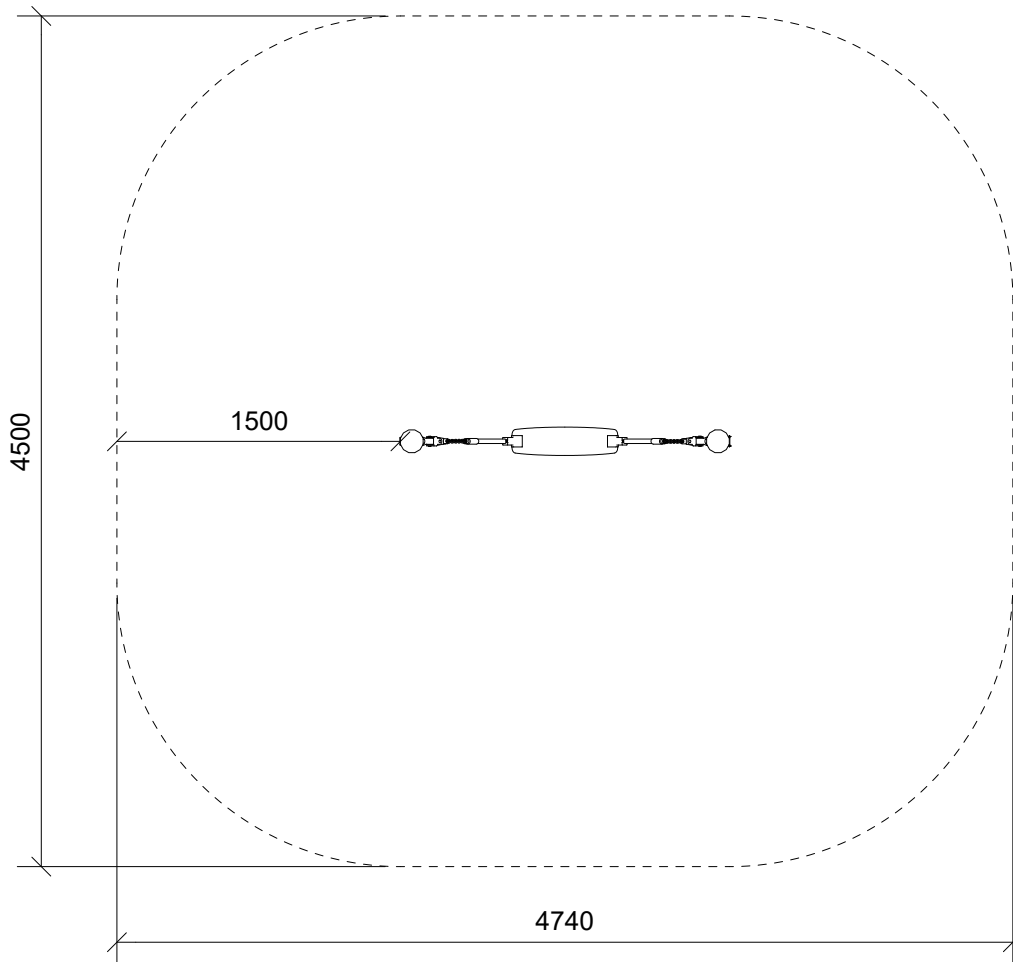

N3261U

1/5

2

1h

4,74 x 4,5 x 1,3 m

~53 kg

~0,08 m³

Ø10-12 x 210 cm

25 kg

Parts List		
QTY	PART NO	DESCRIP.
2	D11918	Ø10-12x210cm, assembled
1	LE20159	Strap seat

Parts List		
QTY	PART NO	DESCRIP.
2	LE15901	3x16, PH
1	LE15910	Name tag
1	LE16599	Sealtite 970 1,5ml