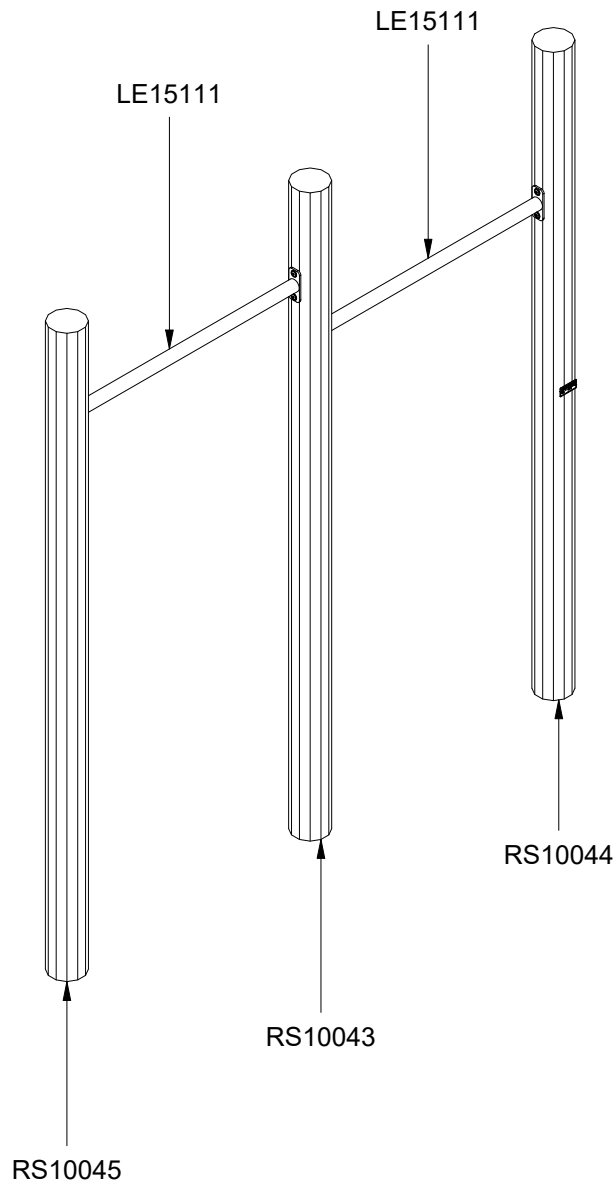

N3252U

1/5

2

2h

12,5 m²

4,9 x 3 x 1,3 m

~61 kg

>C25
~0,114 m³

Ø11 x 210 cm

18,7 kg

Parts List

QTY	PART NO	DESCRIP.
2	LE15111	800x40x100mm
1	RS10043	Ø100-120-2100mm
1	RS10044	Ø100-120-2100mm
1	RS10045	Ø100-120-2100mm

Parts List		
QTY	PART NO	DESCRIP.
2	LE15111	800x40x100mm
2	LE15901	3x16, PH
1	LE15910	Name tag
1	LE16320	6x50 Dh
8	LE16322	Ø8x80 Dh
1	RS10043	Ø100-120-2100mm
1	RS10044	Ø100-120-2100mm
1	RS10045	Ø100-120-2100mm