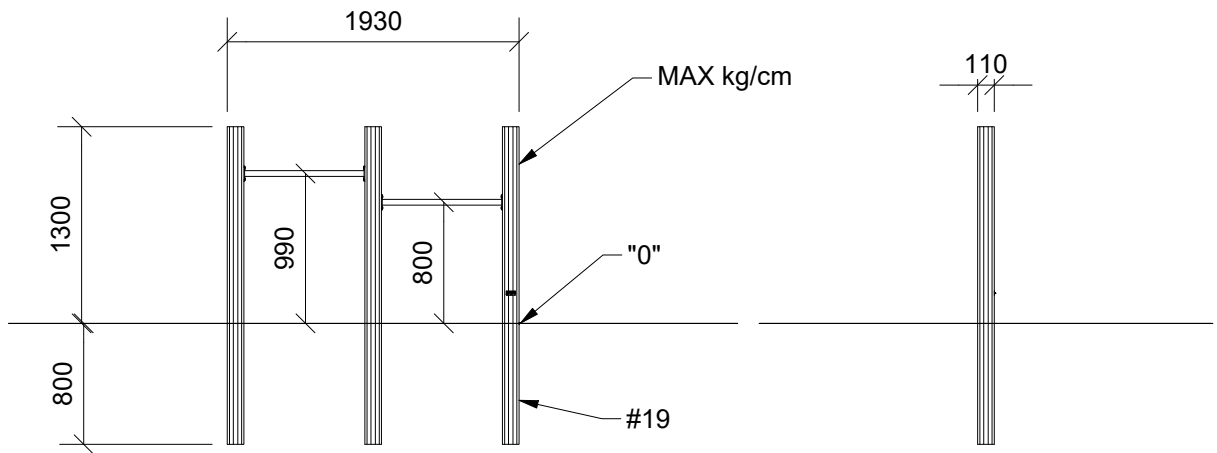

N3252U

1/5

2

2h

12,5 m²

4,9 x 3 x 1,3 m

~61 kg

>C25
~0,114 m³

Ø11 x 210 cm

18,7 kg

Parts List

QTY	PART NO	DESCRIP.
2	LE15111	800x40x100mm
1	RS10043	Ø100-120-2100mm
1	RS10044	Ø100-120-2100mm
1	RS10045	Ø100-120-2100mm

Parts List		
QTY	PART NO	DESCRIP.
2	LE15111	800x40x100mm
2	LE15901	3x16, PH
1	LE15910	Name tag
1	LE16320	6x50 Dh
8	LE16322	Ø8x80 Dh
1	RS10043	Ø100-120-2100mm
1	RS10044	Ø100-120-2100mm
1	RS10045	Ø100-120-2100mm