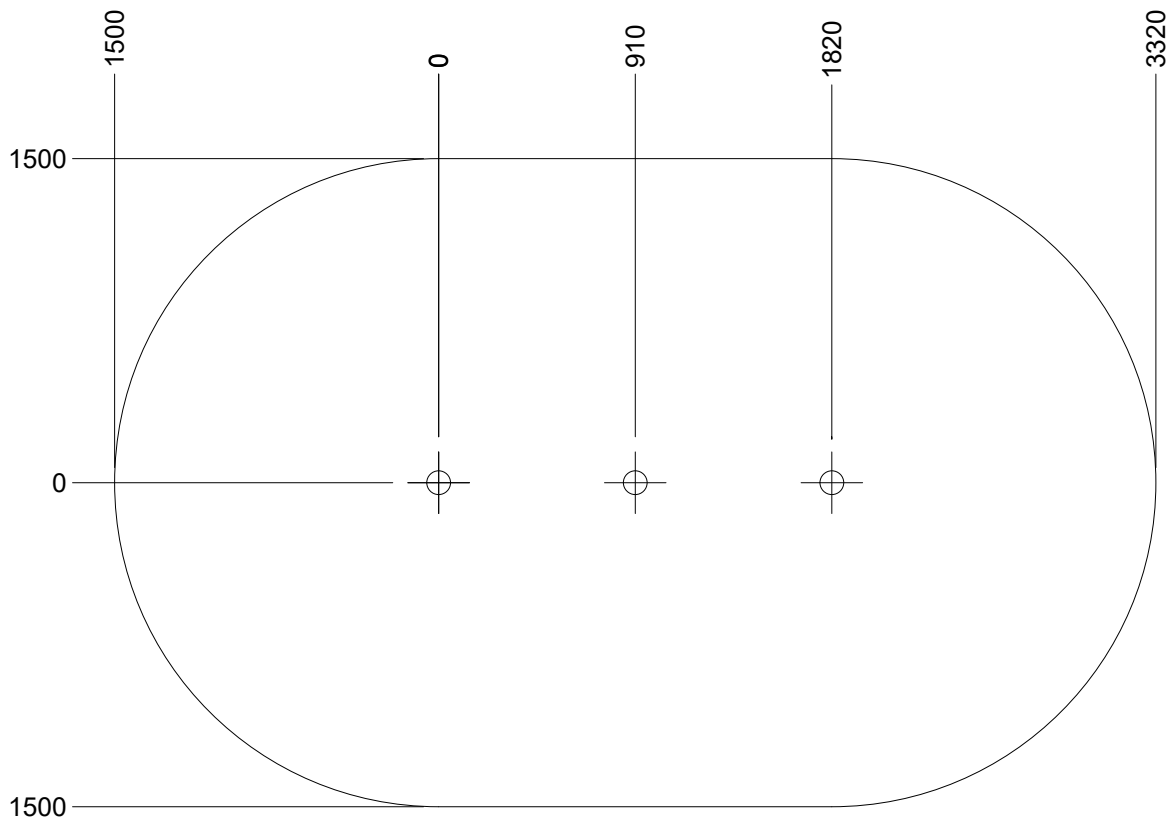

N3252U

1/5

2

2h

12,5 m²

4,9 x 3 x 1,3 m

~61 kg

>C25
~0,114 m³

Ø11 x 210 cm

18,7 kg

Parts List

QTY	PART NO	DESCRIP.
2	LE15111	800x40x100mm
1	RS10043	Ø100-120-2100mm
1	RS10044	Ø100-120-2100mm
1	RS10045	Ø100-120-2100mm

Parts List		
QTY	PART NO	DESCRIP.
2	LE15111	800x40x100mm
2	LE15901	3x16, PH
1	LE15910	Name tag
1	LE16320	6x50 Dh
8	LE16322	Ø8x80 Dh
1	RS10043	Ø100-120-2100mm
1	RS10044	Ø100-120-2100mm
1	RS10045	Ø100-120-2100mm