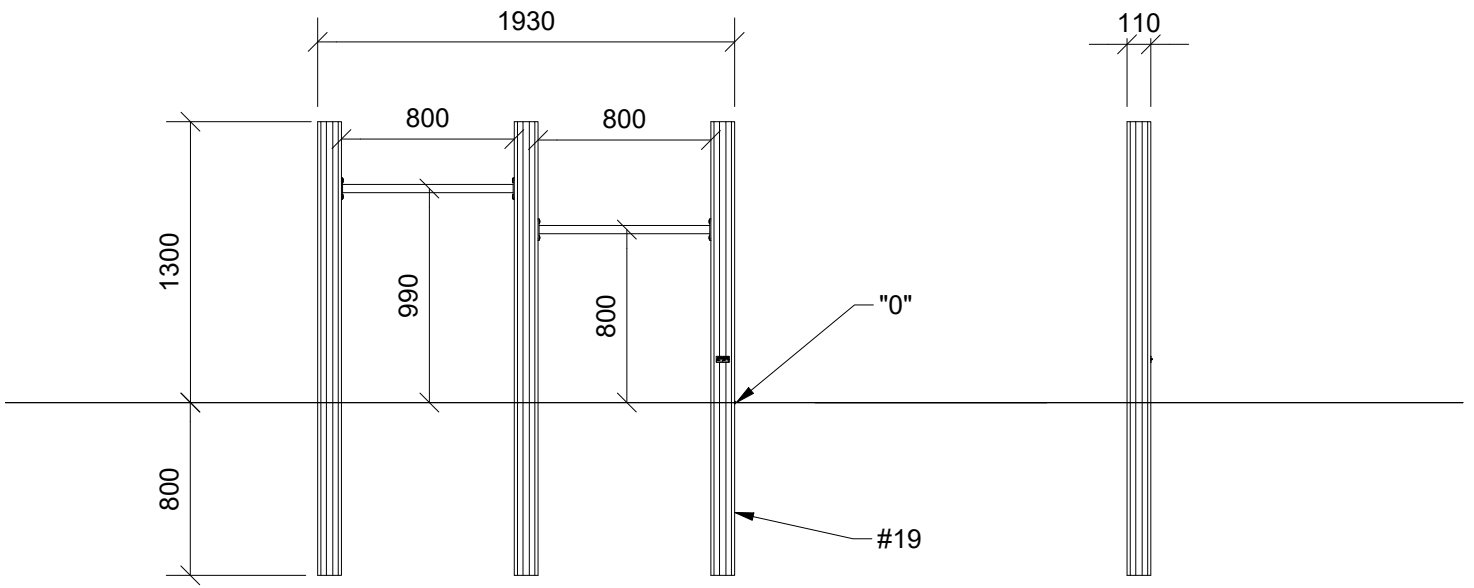

N3252U

1/5

2

2h

12,5 m²

4,9 x 3 x 1,3 m

~61 kg

>C25
~0,114 m³

Ø11 x 210 cm

18,7 kg

Parts List

QTY	PART NO	DESCRIP.
2	LE15111	800x40x100mm
1	RS10043	Ø100-120-2100mm
1	RS10044	Ø100-120-2100mm
1	RS10045	Ø100-120-2100mm

Parts List		
QTY	PART NO	DESCRIP.
2	LE15111	800x40x100mm
2	LE15901	3x16, PH
1	LE15910	Name tag
1	LE16320	6x50 Dh
8	LE16322	Ø8x80 Dh
1	RS10043	Ø100-120-2100mm
1	RS10044	Ø100-120-2100mm
1	RS10045	Ø100-120-2100mm