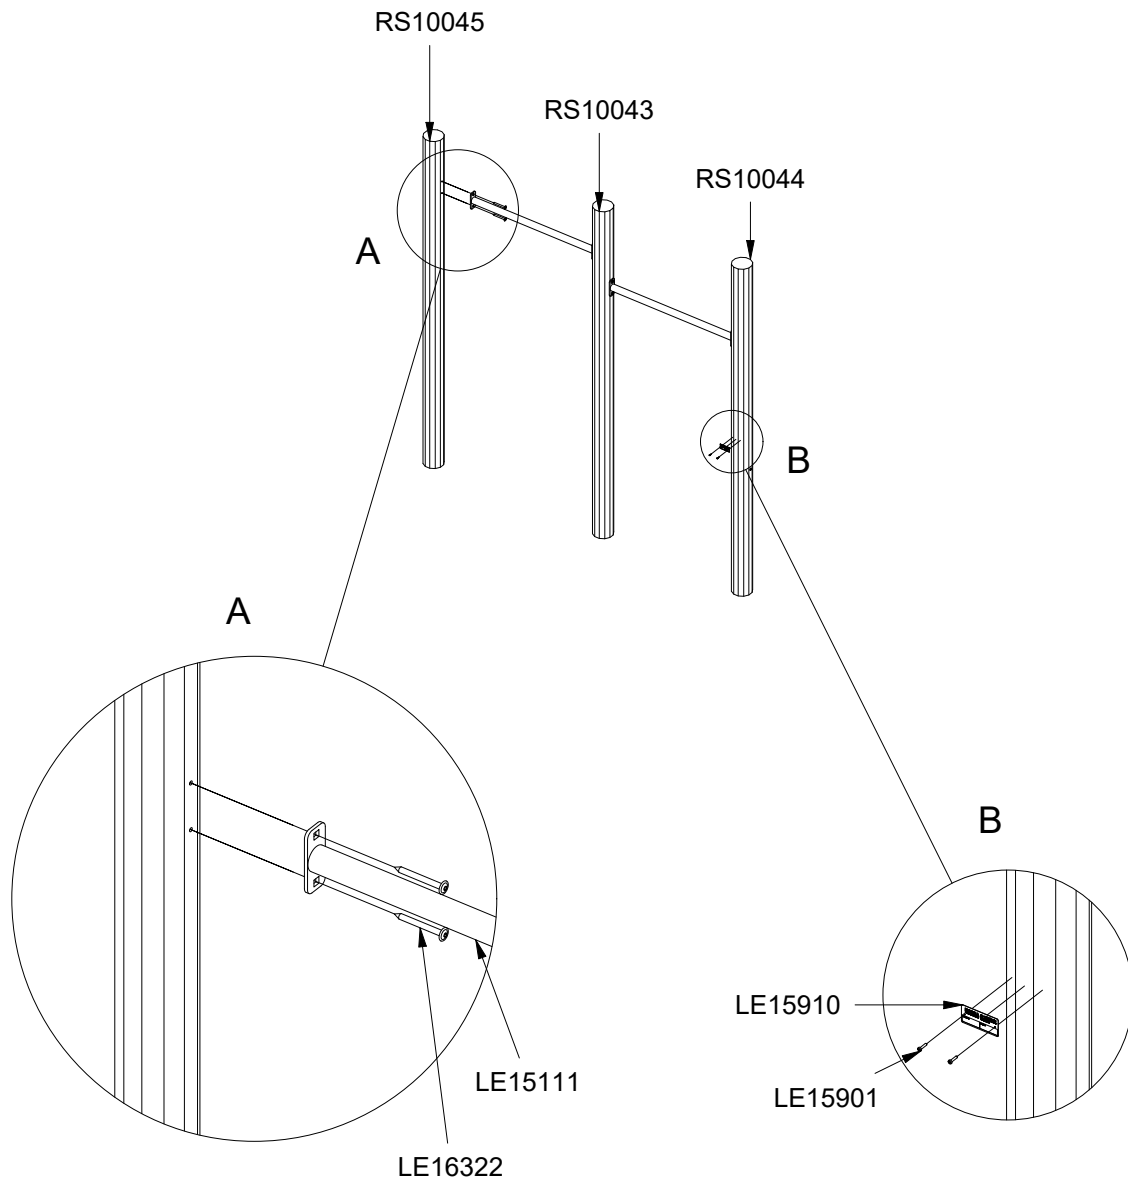

N3252U

1/5

2

2h

12,5 m²

4,9 x 3 x 1,3 m

~61 kg

>C25
~0,114 m³

Ø11 x 210 cm

18,7 kg

Parts List

QTY	PART NO	DESCRIP.
2	LE15111	800x40x100mm
1	RS10043	Ø100-120-2100mm
1	RS10044	Ø100-120-2100mm
1	RS10045	Ø100-120-2100mm

Parts List		
QTY	PART NO	DESCRIP.
2	LE15111	800x40x100mm
2	LE15901	3x16, PH
1	LE15910	Name tag
1	LE16320	6x50 Dh
8	LE16322	Ø8x80 Dh
1	RS10043	Ø100-120-2100mm
1	RS10044	Ø100-120-2100mm
1	RS10045	Ø100-120-2100mm