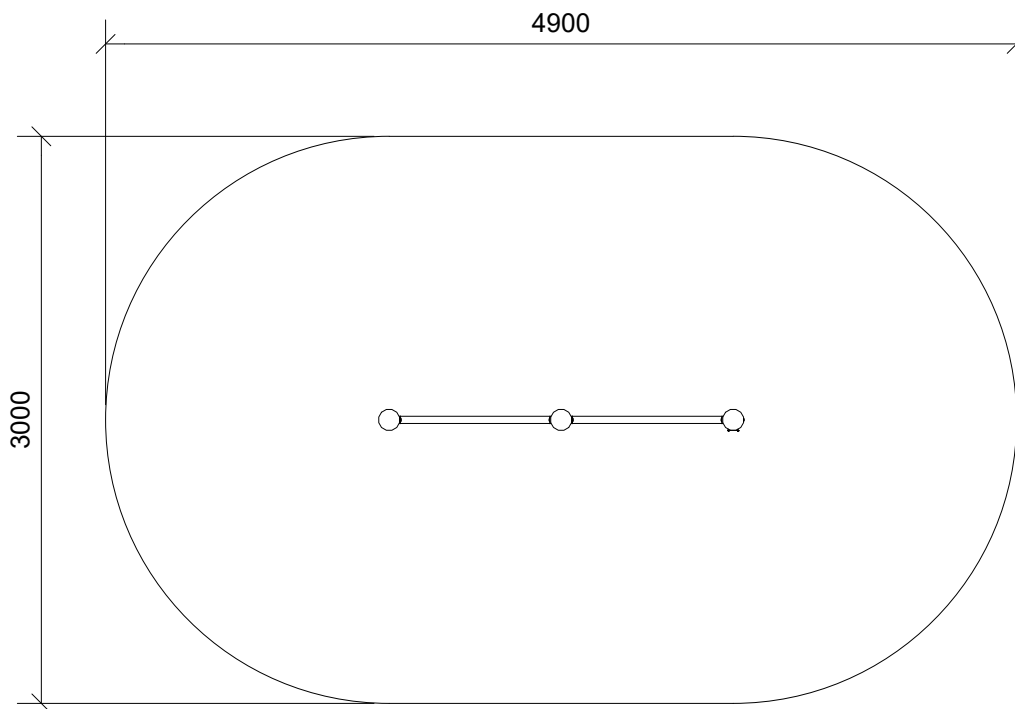

N3252U

1/5

2

2h

12,5 m²

4,9 x 3 x 1,3 m

~61 kg

>C25
~0,114 m³

Ø11 x 210 cm

18,7 kg

Parts List

QTY	PART NO	DESCRIP.
2	LE15111	800x40x100mm
1	RS10043	Ø100-120-2100mm
1	RS10044	Ø100-120-2100mm
1	RS10045	Ø100-120-2100mm

Parts List		
QTY	PART NO	DESCRIP.
2	LE15111	800x40x100mm
2	LE15901	3x16, PH
1	LE15910	Name tag
1	LE16320	6x50 Dh
8	LE16322	Ø8x80 Dh
1	RS10043	Ø100-120-2100mm
1	RS10044	Ø100-120-2100mm
1	RS10045	Ø100-120-2100mm