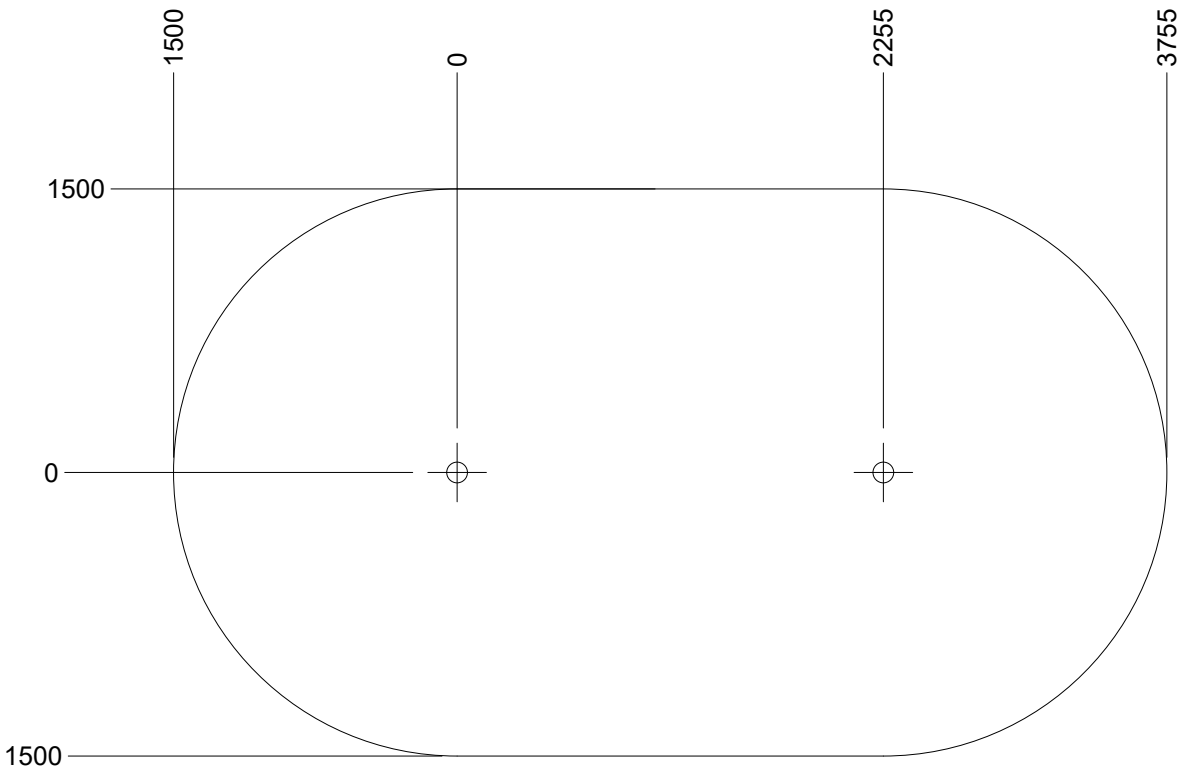

N3116U

1/5

2

2,5h

13,8 m<sup>2</sup>

5,3 x 3 x 1,3 m

~39 kg

0,076 m<sup>3</sup>

Ø11 x 210 cm

18,6 kg

Parts List		
QTY	PART NO	DESCRIP.
2	D20051	Ø100-120-2100mm
2	TV00017	Taifun

Parts List

QTY	PART NO	DESCRIP.
2	D20051	Ø100-120-2100mm
4	LE13100	Shackle
2	LE15901	3x16, PH
1	LE15910	Name tag
1	LE16320	6x50 Dh
4	LE16502	Spacer 6mm
1	LE16599	Sealtite 970 1,5ml
2	TV00017	Taifun