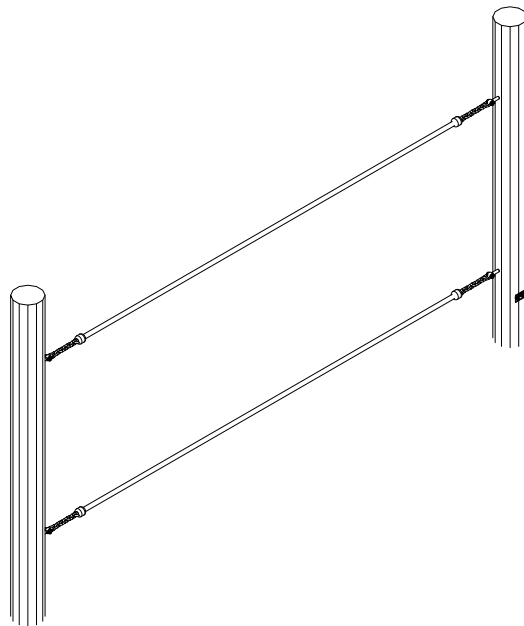

N3116U

1/5

2

2,5h

13,8 m<sup>2</sup>

5,3 x 3 x 1,3 m

~39 kg

0,076 m<sup>3</sup>

Ø11 x 210 cm

18,6 kg

Parts List		
QTY	PART NO	DESCRIP.
2	D20051	Ø100-120-2100mm
2	TV00017	Taifun

Parts List

QTY	PART NO	DESCRIP.
2	D20051	Ø100-120-2100mm
4	LE13100	Shackle
2	LE15901	3x16, PH
1	LE15910	Name tag
1	LE16320	6x50 Dh
4	LE16502	Spacer 6mm
1	LE16599	Sealtite 970 1,5ml
2	TV00017	Taifun