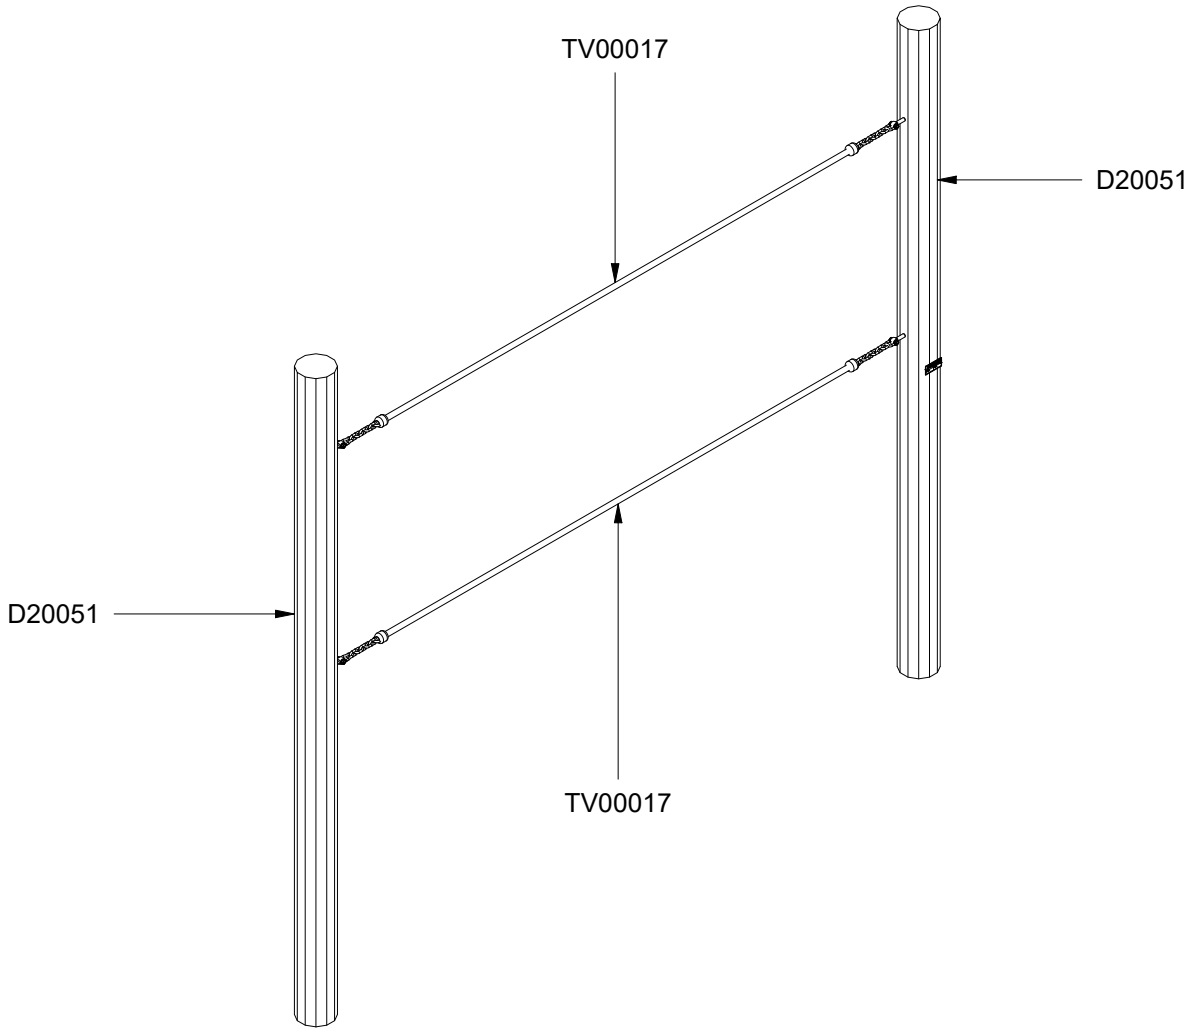

N3116U

1/5

2

2,5h

13,8 m<sup>2</sup>

5,3 x 3 x 1,3 m

~39 kg

0,076 m<sup>3</sup>

Ø11 x 210 cm

18,6 kg

Parts List		
QTY	PART NO	DESCRIP.
2	D20051	Ø100-120-2100mm
2	TV00017	Taifun

Parts List

QTY	PART NO	DESCRIP.
2	D20051	Ø100-120-2100mm
4	LE13100	Shackle
2	LE15901	3x16, PH
1	LE15910	Name tag
1	LE16320	6x50 Dh
4	LE16502	Spacer 6mm
1	LE16599	Sealtite 970 1,5ml
2	TV00017	Taifun