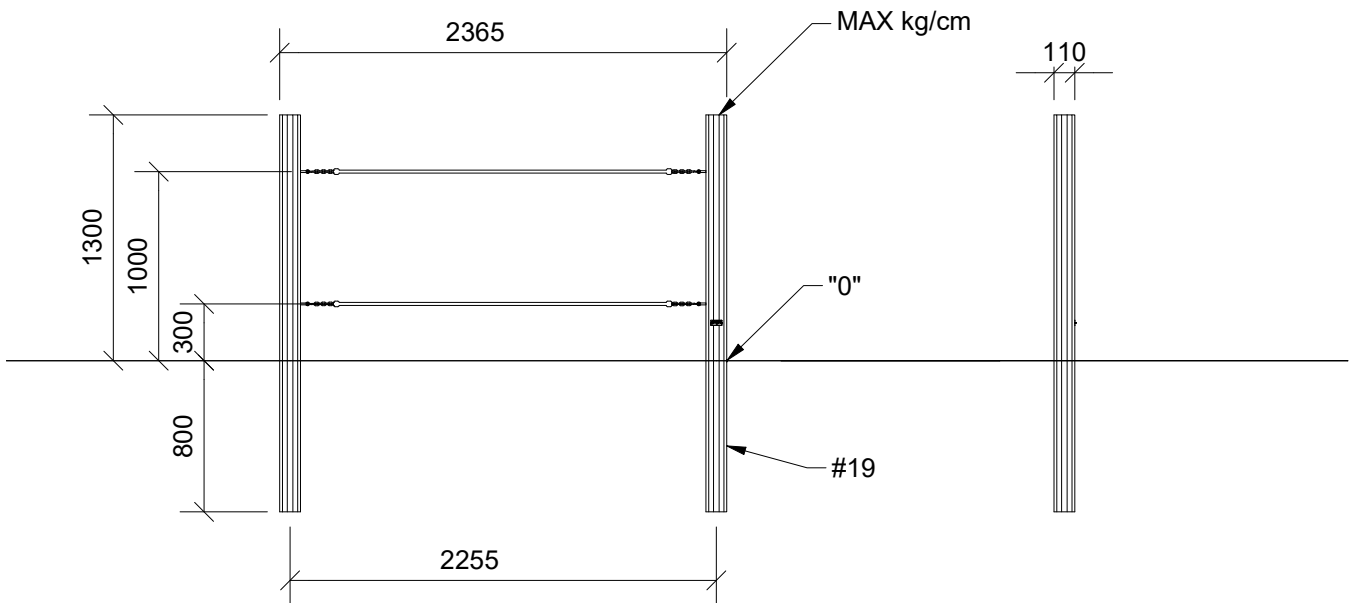

N3116U

1/5

2

2,5h

13,8 m<sup>2</sup>

5,3 x 3 x 1,3 m

~39 kg

0,076 m<sup>3</sup>

Ø11 x 210 cm

18,6 kg

Parts List		
QTY	PART NO	DESCRIP.
2	D20051	Ø100-120-2100mm
2	TV00017	Taifun

Parts List

QTY	PART NO	DESCRIP.
2	D20051	Ø100-120-2100mm
4	LE13100	Shackle
2	LE15901	3x16, PH
1	LE15910	Name tag
1	LE16320	6x50 Dh
4	LE16502	Spacer 6mm
1	LE16599	Sealtite 970 1,5ml
2	TV00017	Taifun