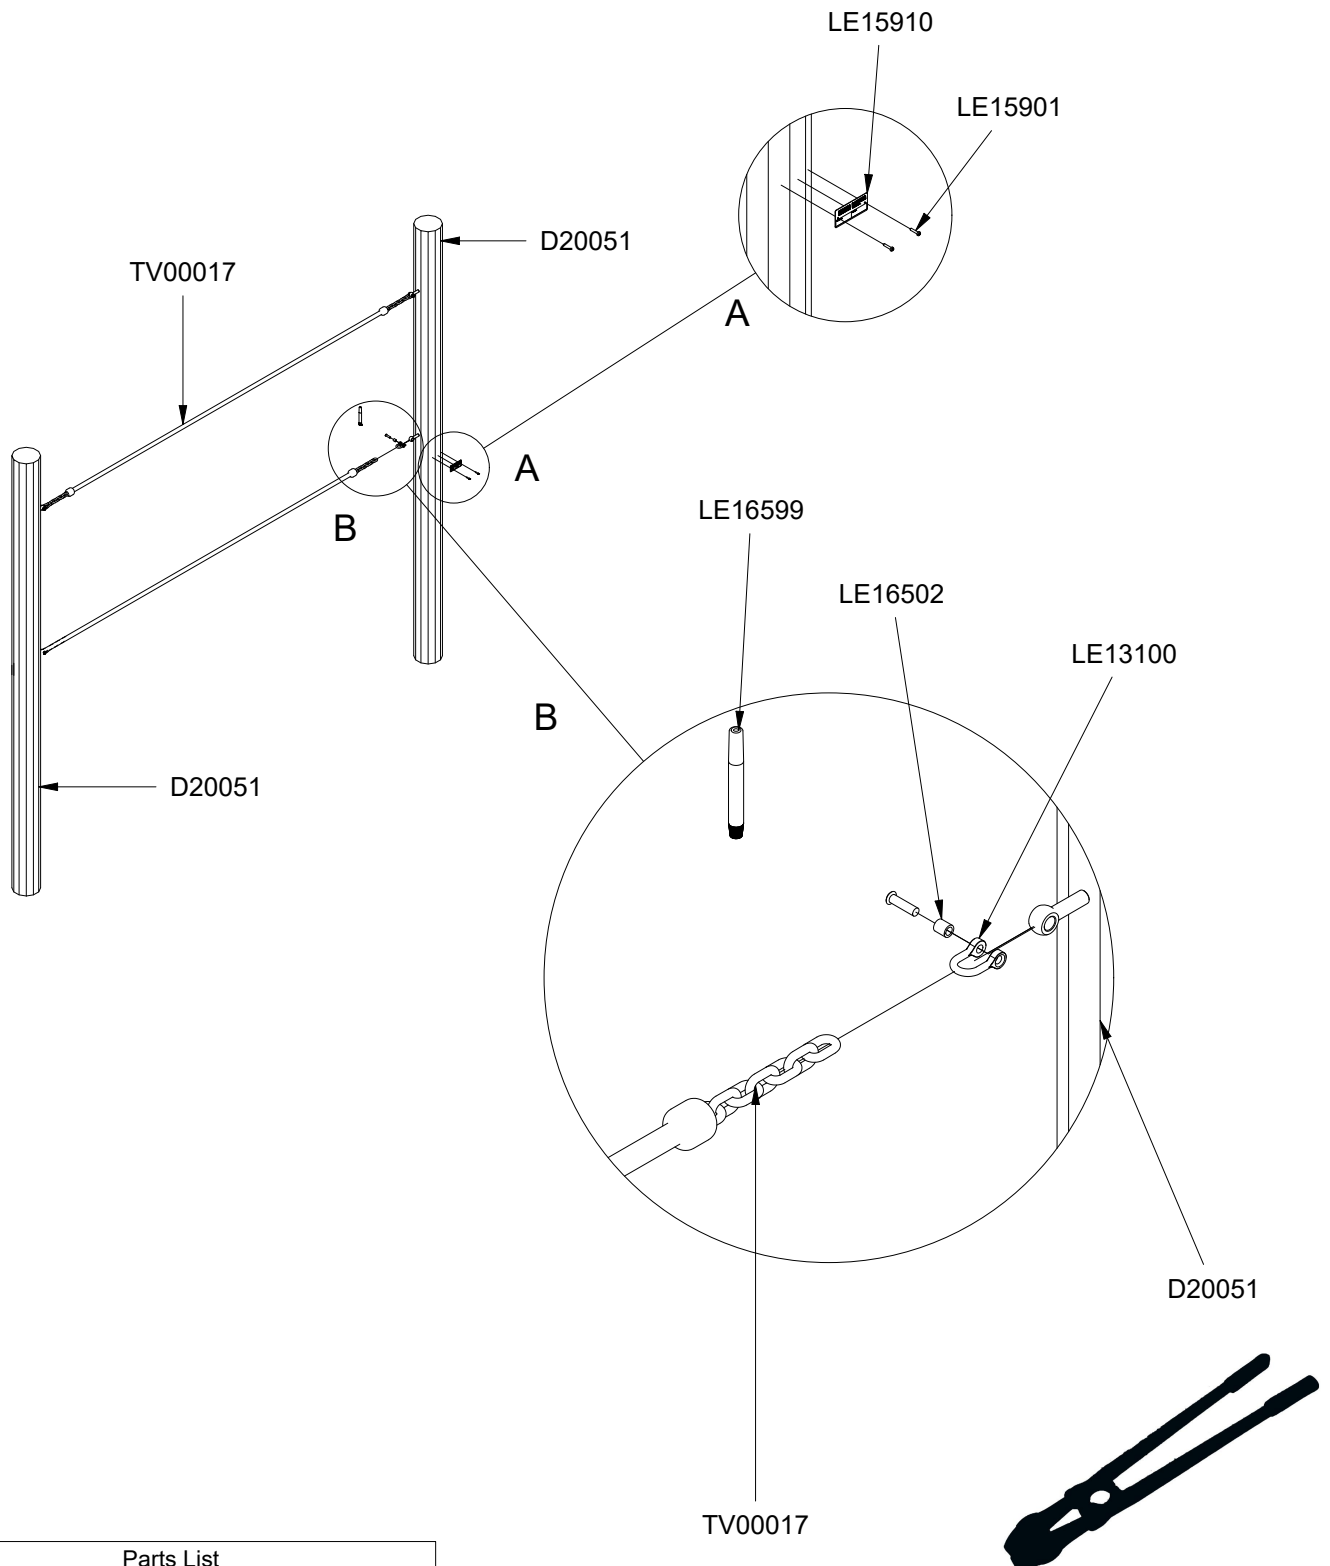

N3116U

1/5

2

2,5h

13,8 m<sup>2</sup>

5,3 x 3 x 1,3 m

~39 kg

0,076 m<sup>3</sup>

Ø11 x 210 cm

18,6 kg

Parts List		
QTY	PART NO	DESCRIP.
2	D20051	Ø100-120-2100mm
2	TV00017	Taifun

Parts List

QTY	PART NO	DESCRIP.
2	D20051	Ø100-120-2100mm
4	LE13100	Shackle
2	LE15901	3x16, PH
1	LE15910	Name tag
1	LE16320	6x50 Dh
4	LE16502	Spacer 6mm
1	LE16599	Sealtite 970 1,5ml
2	TV00017	Taifun