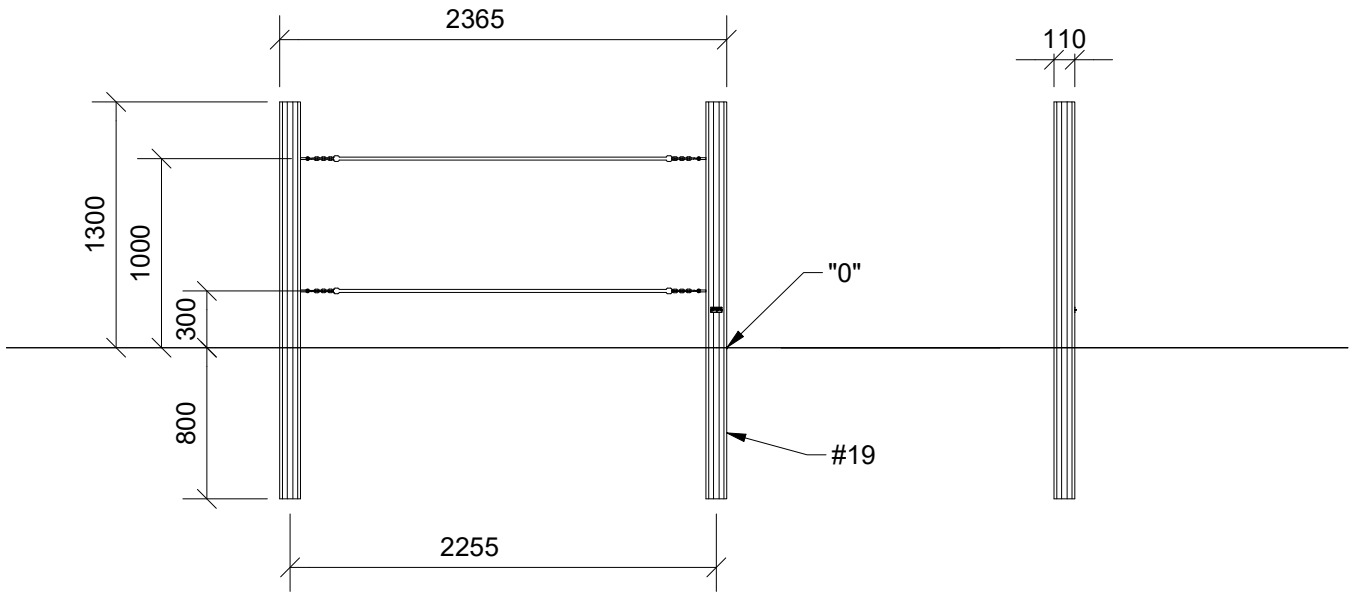

N3116U

1/5

2

2,5h

13,8 m<sup>2</sup>

5,3 x 3 x 1,3 m

~39 kg

0,076 m<sup>3</sup>

Ø11 x 210 cm

18,6 kg

Parts List		
QTY	PART NO	DESCRIP.
2	D20051	Ø100-120-2100mm
2	TV00017	Taifun

Parts List

QTY	PART NO	DESCRIP.
2	D20051	Ø100-120-2100mm
4	LE13100	Shackle
2	LE15901	3x16, PH
1	LE15910	Name tag
1	LE16320	6x50 Dh
4	LE16502	Spacer 6mm
1	LE16599	Sealtite 970 1,5ml
2	TV00017	Taifun