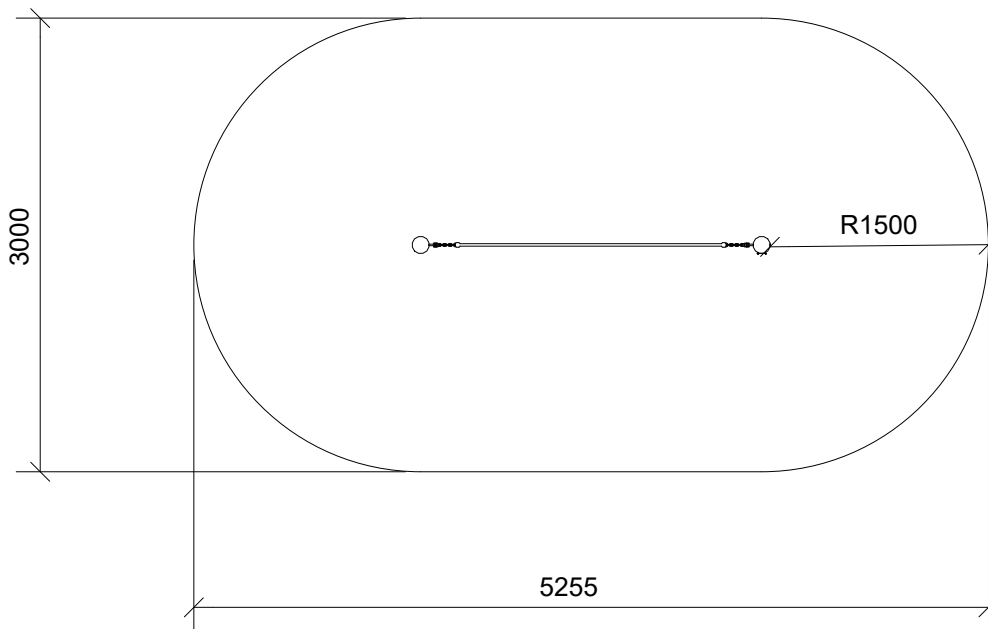

N3116U

1/5

2

2,5h

13,8 m<sup>2</sup>

5,3 x 3 x 1,3 m

~39 kg

0,076 m<sup>3</sup>

Ø11 x 210 cm

18,6 kg

Parts List		
QTY	PART NO	DESCRIP.
2	D20051	Ø100-120-2100mm
2	TV00017	Taifun

Parts List

QTY	PART NO	DESCRIP.
2	D20051	Ø100-120-2100mm
4	LE13100	Shackle
2	LE15901	3x16, PH
1	LE15910	Name tag
1	LE16320	6x50 Dh
4	LE16502	Spacer 6mm
1	LE16599	Sealtite 970 1,5ml
2	TV00017	Taifun