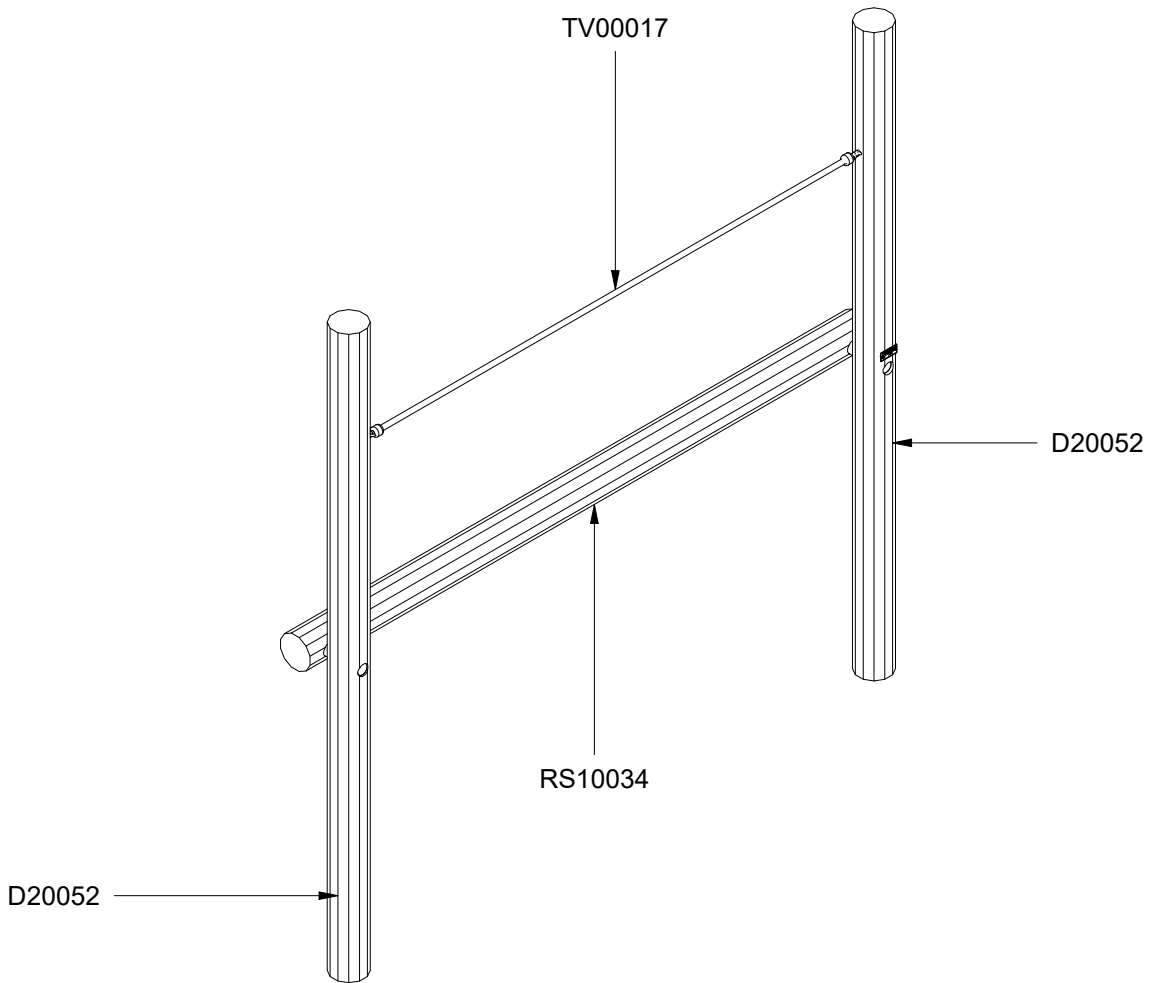

2

1h

13 m²

4,9 x 3 x 1,3 m

~57 kg

0,076 m³

Ø11 x 210 cm

18,6 kg

Parts List		
QTY	PART NO	DESCRIP.
2	D20052	Ø100-120-2100mm
1	RS10034	Ø100-120-2100mm
1	TV00017	Taifun

Parts List		
QTY	PART NO	DESCRIP.
2	D20052	Ø100-120-2100mm
4	L1101	M16 sleeve nut
2	L1102	M16 Threaded rod
2	L1103	Ø37mm
2	LE13100	Shackle
2	LE15901	3x16, PH
1	LE15910	Name tag
1	LE16320	6x50 Dh
2	LE16502	Spacer 6mm
1	LE16599	Sealtite 970 1,5ml
1	RS10034	Ø100-120-2100mm
1	TV00017	Taifun