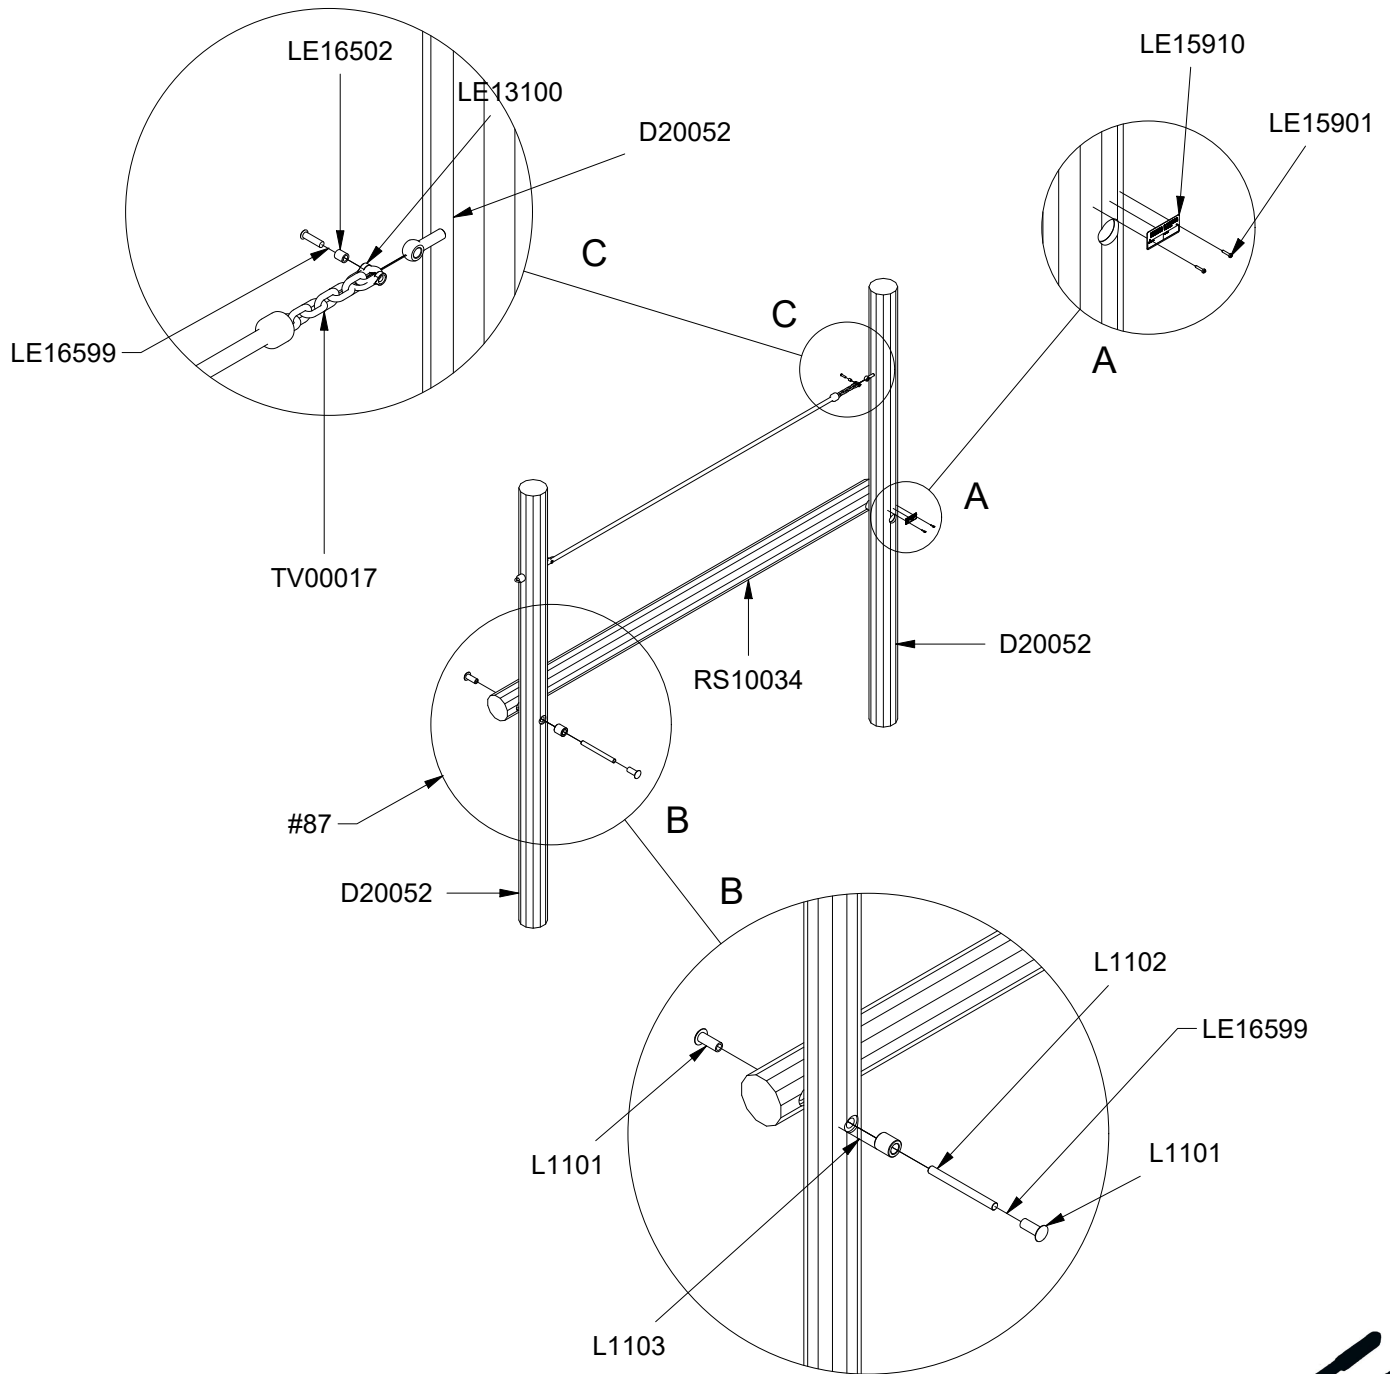

2

1h

13 m²

4,9 x 3 x 1,3 m

~57 kg

0,076 m³

Ø11 x 210 cm

18,6 kg

Parts List		
QTY	PART NO	DESCRIP.
2	D20052	Ø100-120-2100mm
1	RS10034	Ø100-120-2100mm
1	TV00017	Taifun

Parts List		
QTY	PART NO	DESCRIP.
2	D20052	Ø100-120-2100mm
4	L1101	M16 sleeve nut
2	L1102	M16 Threaded rod
2	L1103	Ø37mm
2	LE13100	Shackle
2	LE15901	3x16, PH
1	LE15910	Name tag
1	LE16320	6x50 Dh
2	LE16502	Spacer 6mm
1	LE16599	Sealtite 970 1,5ml
1	RS10034	Ø100-120-2100mm
1	TV00017	Taifun