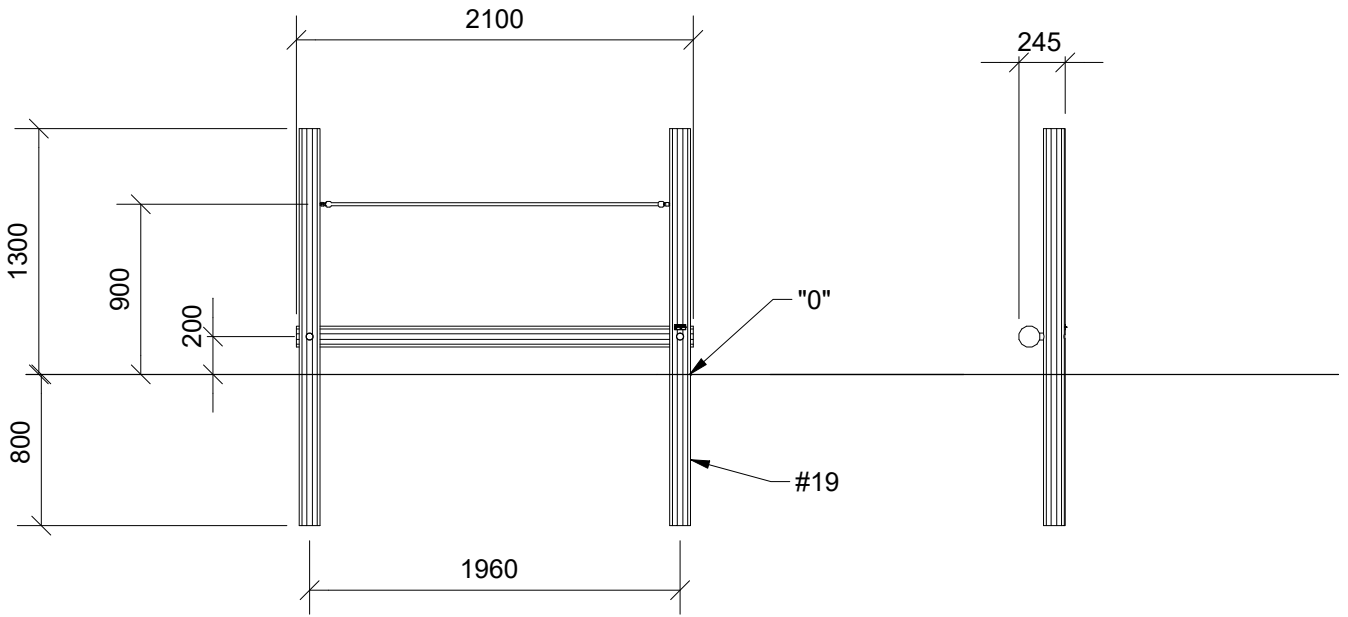

2

1h

13 m²

4,9 x 3 x 1,3 m

~57 kg

0,076 m³

Ø11 x 210 cm

18,6 kg

Parts List		
QTY	PART NO	DESCRIP.
2	D20052	Ø100-120-2100mm
1	RS10034	Ø100-120-2100mm
1	TV00017	Taifun

Parts List		
QTY	PART NO	DESCRIP.
2	D20052	Ø100-120-2100mm
4	L1101	M16 sleeve nut
2	L1102	M16 Threaded rod
2	L1103	Ø37mm
2	LE13100	Shackle
2	LE15901	3x16, PH
1	LE15910	Name tag
1	LE16320	6x50 Dh
2	LE16502	Spacer 6mm
1	LE16599	Sealtite 970 1,5ml
1	RS10034	Ø100-120-2100mm
1	TV00017	Taifun