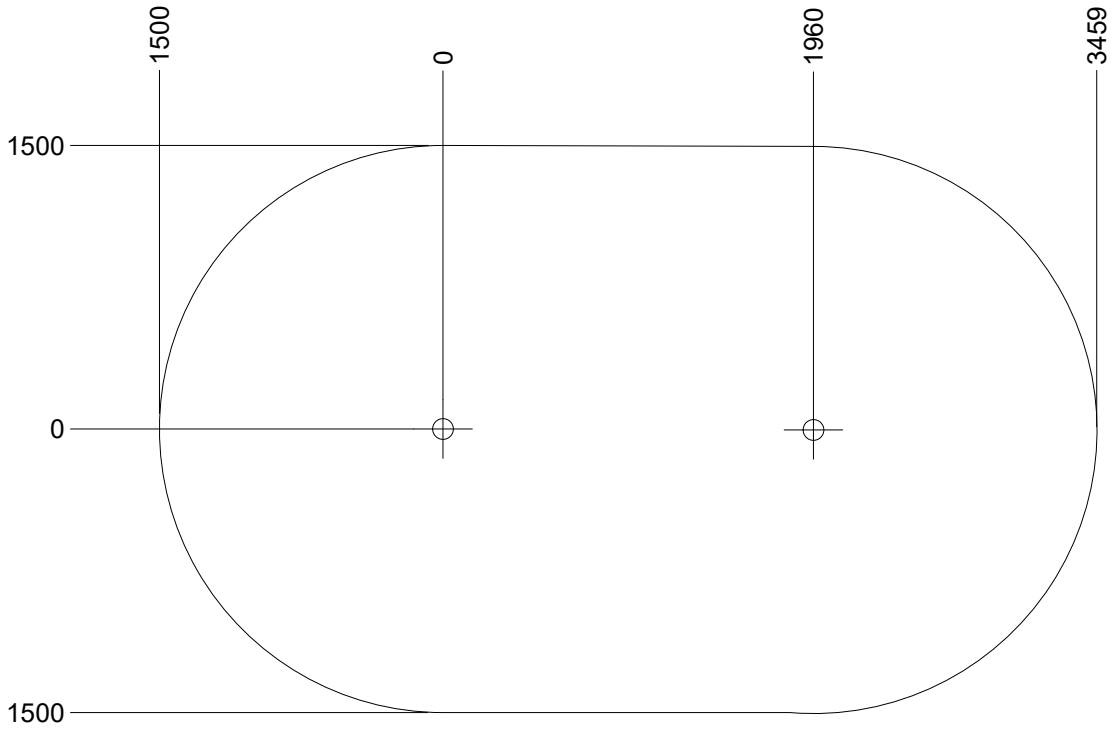

2

1h

13 m²

4,9 x 3 x 1,3 m

~57 kg

0,076 m³

Ø11 x 210 cm

18,6 kg

Parts List		
QTY	PART NO	DESCRIP.
2	D20052	Ø100-120-2100mm
1	RS10034	Ø100-120-2100mm
1	TV00017	Taifun

Parts List		
QTY	PART NO	DESCRIP.
2	D20052	Ø100-120-2100mm
4	L1101	M16 sleeve nut
2	L1102	M16 Threaded rod
2	L1103	Ø37mm
2	LE13100	Shackle
2	LE15901	3x16, PH
1	LE15910	Name tag
1	LE16320	6x50 Dh
2	LE16502	Spacer 6mm
1	LE16599	Sealtite 970 1,5ml
1	RS10034	Ø100-120-2100mm
1	TV00017	Taifun