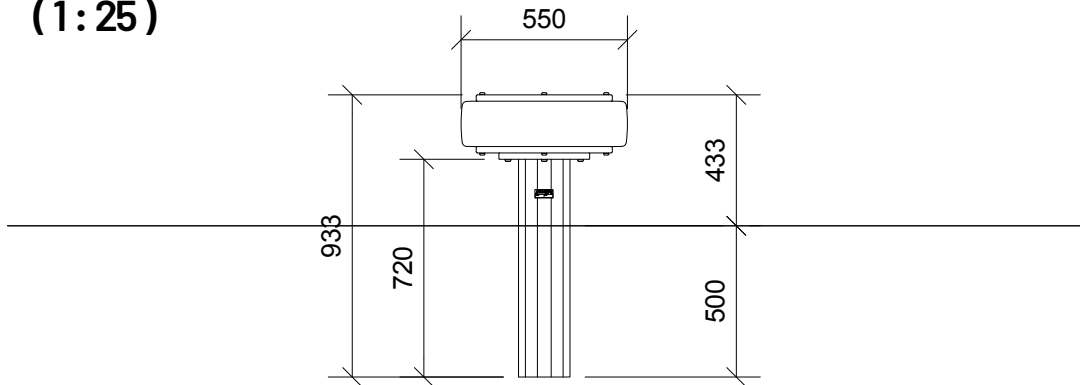

LE20706

1/4

(1:25)

1

1h

10 m²

~27 kg

~0,035 m³

56x56x100 cm

30 kg

Parts List		
QTY	PART NO	DESCRIP.
1	LE20706	Jumping Tire
2	LE15901	3x16, PH
1	LE15910	Name tag

(1:30)

(1:30)