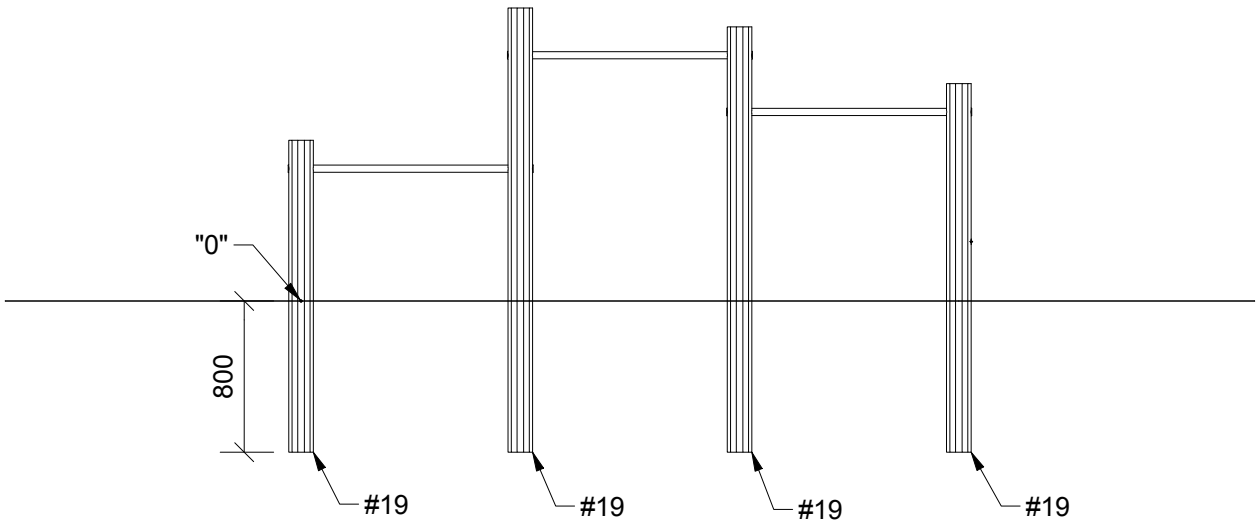

5,5h

x2

19m²

6,6 x 3,2 x 1,6 m

~114 kg

~0,15 m³

Ø14x235 cm

34 kg

Parts List

QTY	PART NO	DESCRIP.
1	RS00320	Ø120-140x2250mm
1	RS00321	Ø120-140x1950mm
1	RS00322	Ø120-140x2350mm
1	RS00323	Ø120-140x1650mm
3	LE15114	Ø38x1100mm, tube

(1:50)

Parts List		
QTY	PART NO	DESCRIP.
6	LE16224	M12x120mm bolt
6	LE16167	M12 - Ø32 mm
6	LE16556	Ø42/38mm
2	LE15901	Ø3x16mm PH
1	LE15910	Name tag