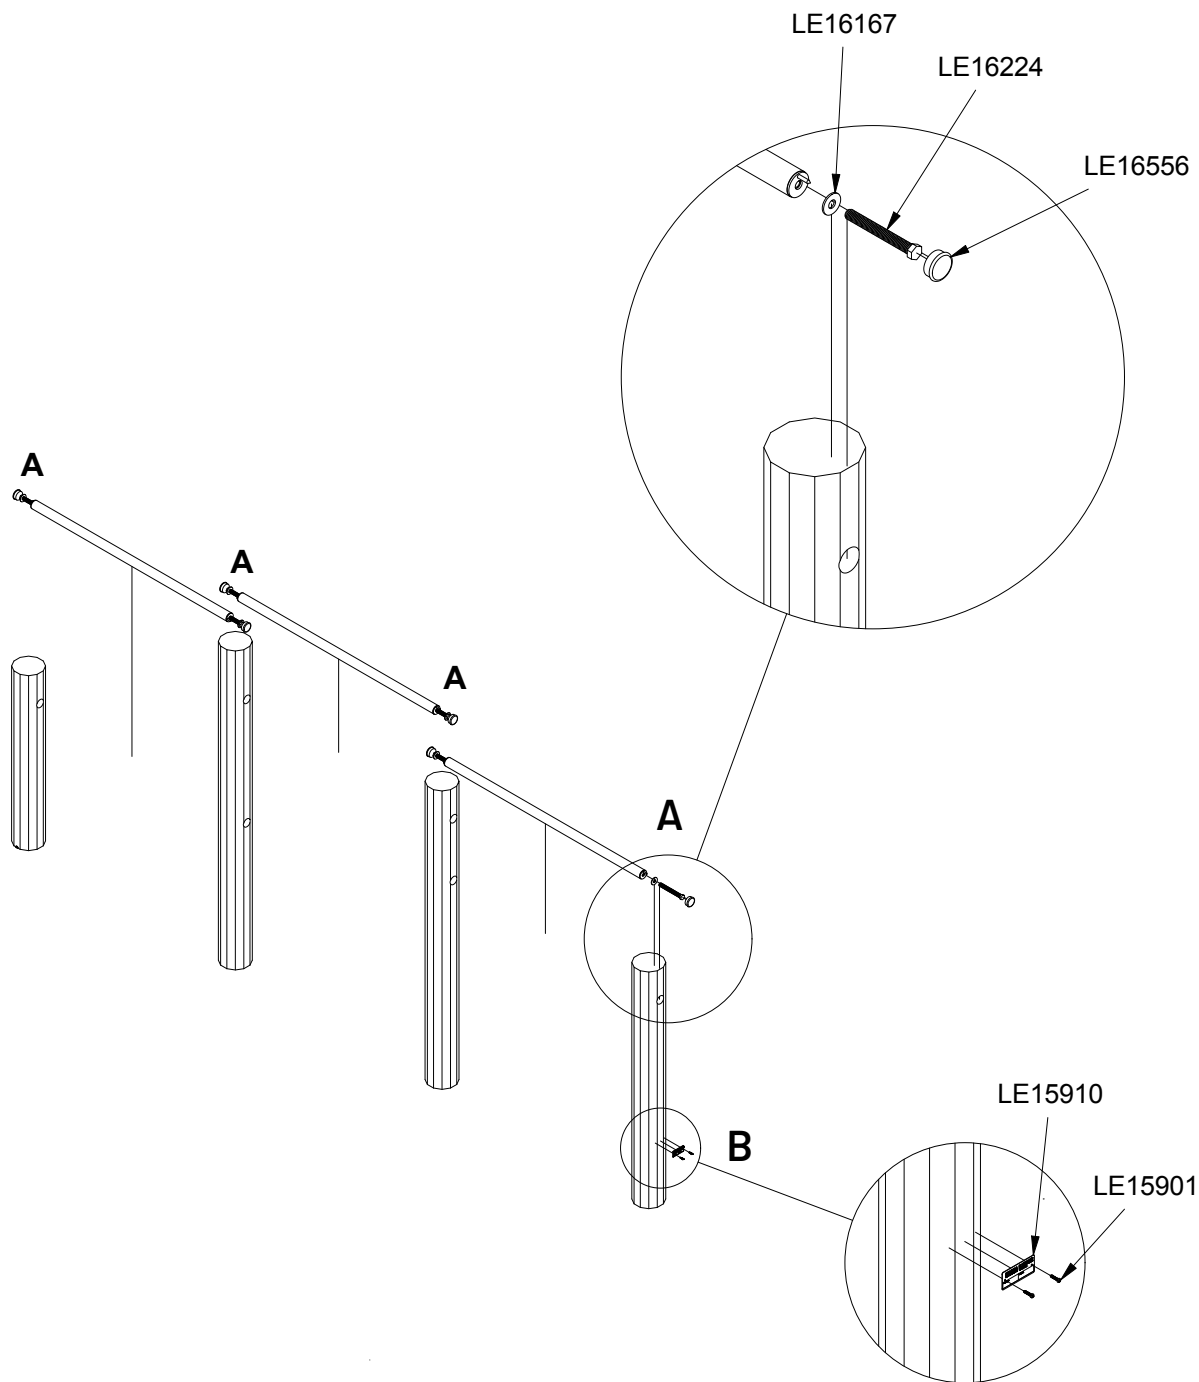

5,5h

x2

19m²

6,6 x 3,2 x 1,6 m

~114 kg

~0,15 m³

Ø14x235 cm

34 kg

Parts List

QTY	PART NO	DESCRIP.
1	RS00320	Ø120-140x2250mm
1	RS00321	Ø120-140x1950mm
1	RS00322	Ø120-140x2350mm
1	RS00323	Ø120-140x1650mm
3	LE15114	Ø38x1100mm, tube

(1:50)

Parts List		
QTY	PART NO	DESCRIP.
6	LE16224	M12x120mm bolt
6	LE16167	M12 - Ø32 mm
6	LE16556	Ø42/38mm
2	LE15901	Ø3x16mm PH
1	LE15910	Name tag