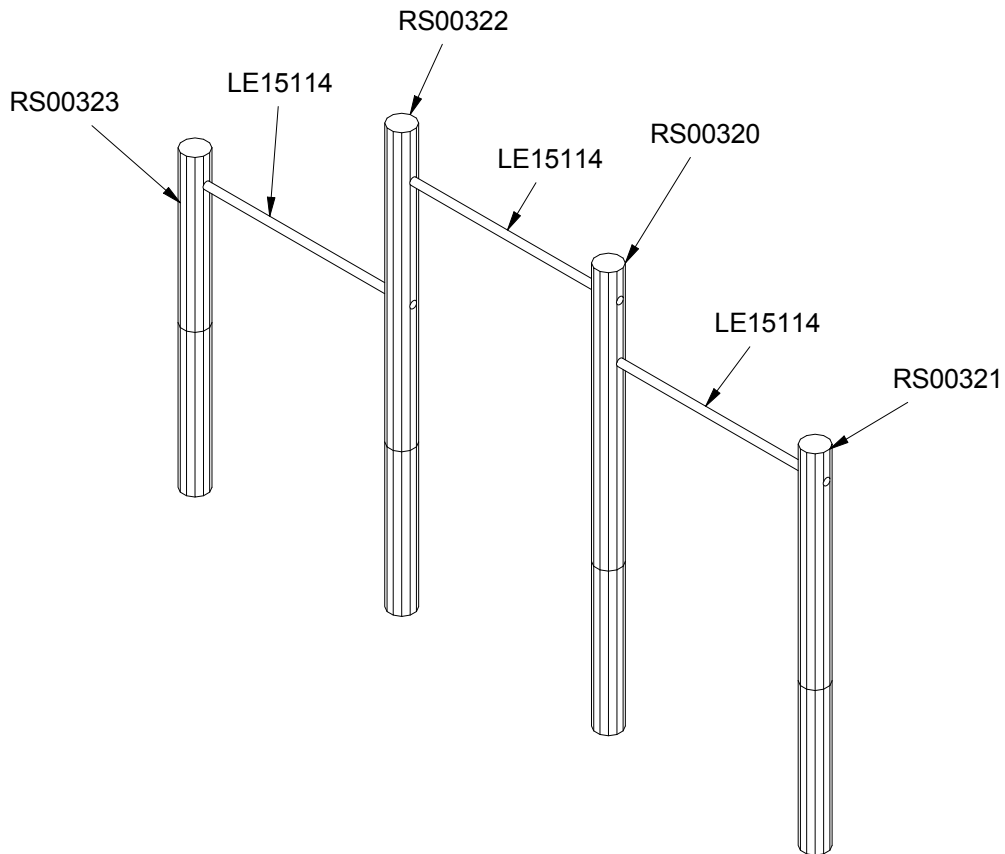

5,5h

x2

19m²

6,6 x 3,2 x 1,6 m

~114 kg

~0,15 m³

Ø14x235 cm

34 kg

Parts List

QTY	PART NO	DESCRIP.
1	RS00320	Ø120-140x2250mm
1	RS00321	Ø120-140x1950mm
1	RS00322	Ø120-140x2350mm
1	RS00323	Ø120-140x1650mm
3	LE15114	Ø38x1100mm, tube

(1:50)

Parts List		
QTY	PART NO	DESCRIP.
6	LE16224	M12x120mm bolt
6	LE16167	M12 - Ø32 mm
6	LE16556	Ø42/38mm
2	LE15901	Ø3x16mm PH
1	LE15910	Name tag