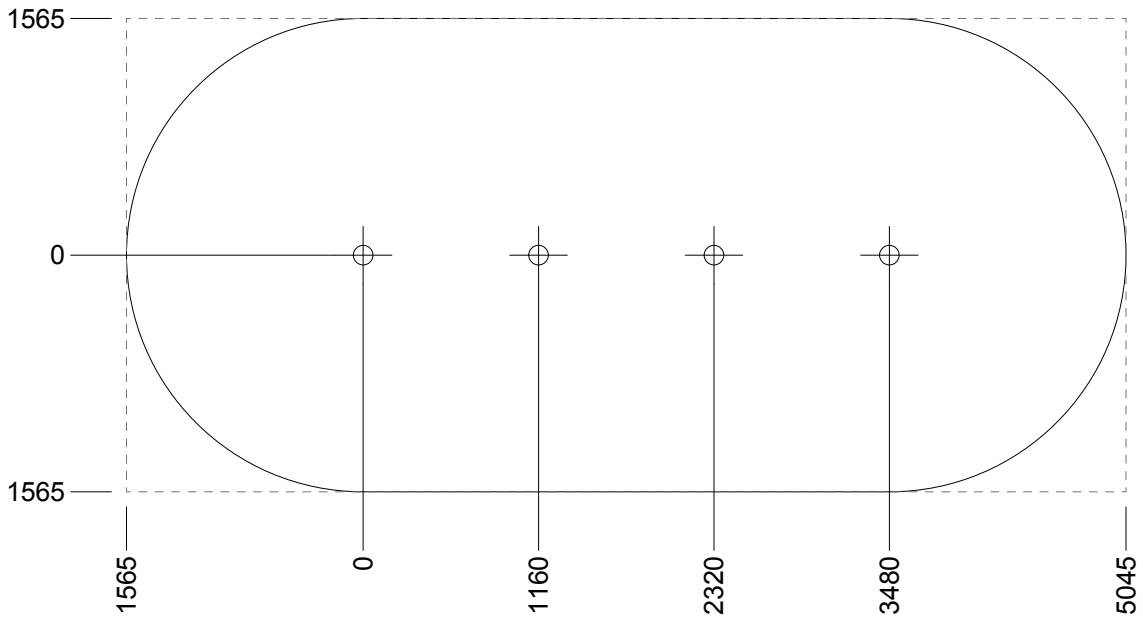

5,5h

x2

19m²

6,6 x 3,2 x 1,6 m

~114 kg

~0,15 m³

Ø14x235 cm

34 kg

Parts List

QTY	PART NO	DESCRIP.
1	RS00320	Ø120-140x2250mm
1	RS00321	Ø120-140x1950mm
1	RS00322	Ø120-140x2350mm
1	RS00323	Ø120-140x1650mm
3	LE15114	Ø38x1100mm, tube

(1:50)

Parts List		
QTY	PART NO	DESCRIP.
6	LE16224	M12x120mm bolt
6	LE16167	M12 - Ø32 mm
6	LE16556	Ø42/38mm
2	LE15901	Ø3x16mm PH
1	LE15910	Name tag