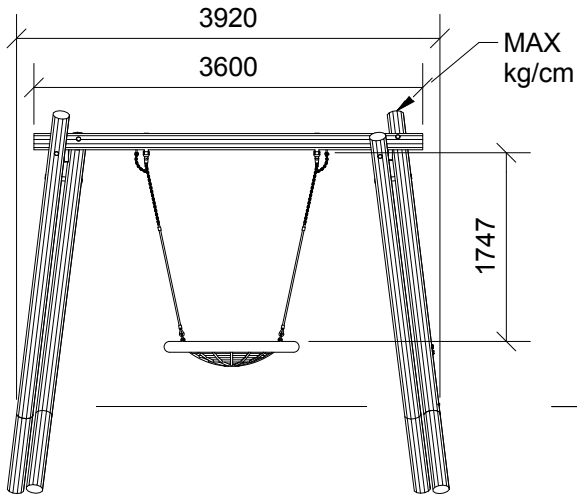

LE20250

1/6

(1:70)

(1:50)

8t

2

19m²

7,6x2,5x2,8

~373 kg

~0,15m³

Ø18x400cm

72kg

Parts List

QTY	PART NO	DESCRIP.
1	D11385	Ø140/160-3600mm, w. fittings
2	RS00188	Ø140/160-3800mm
2	RS00189	Ø140/160-4000mm
1	LE26136	Swing seat basket Ø1250mm

(1:70)

(1:50)

Parts List		
QTY	PART NO	DESCRIP.
6	LE15108	Ø38 x40mm Spacer
2	LE15254	M16x250mm
4	LE15256	M16x270mm
6	LE16100	M16 nut
12	LE16152	M16 - Ø30 mm
12	LE16556	Ø42/38mm

Parts List		
QTY	PART NO	DESCRIP.
6	LE15901	3x16, PH
1	LE15904	Max 4 pers. tag
1	LE15910	Name tag
1	LE16601	Locktite 5ml (Glue)