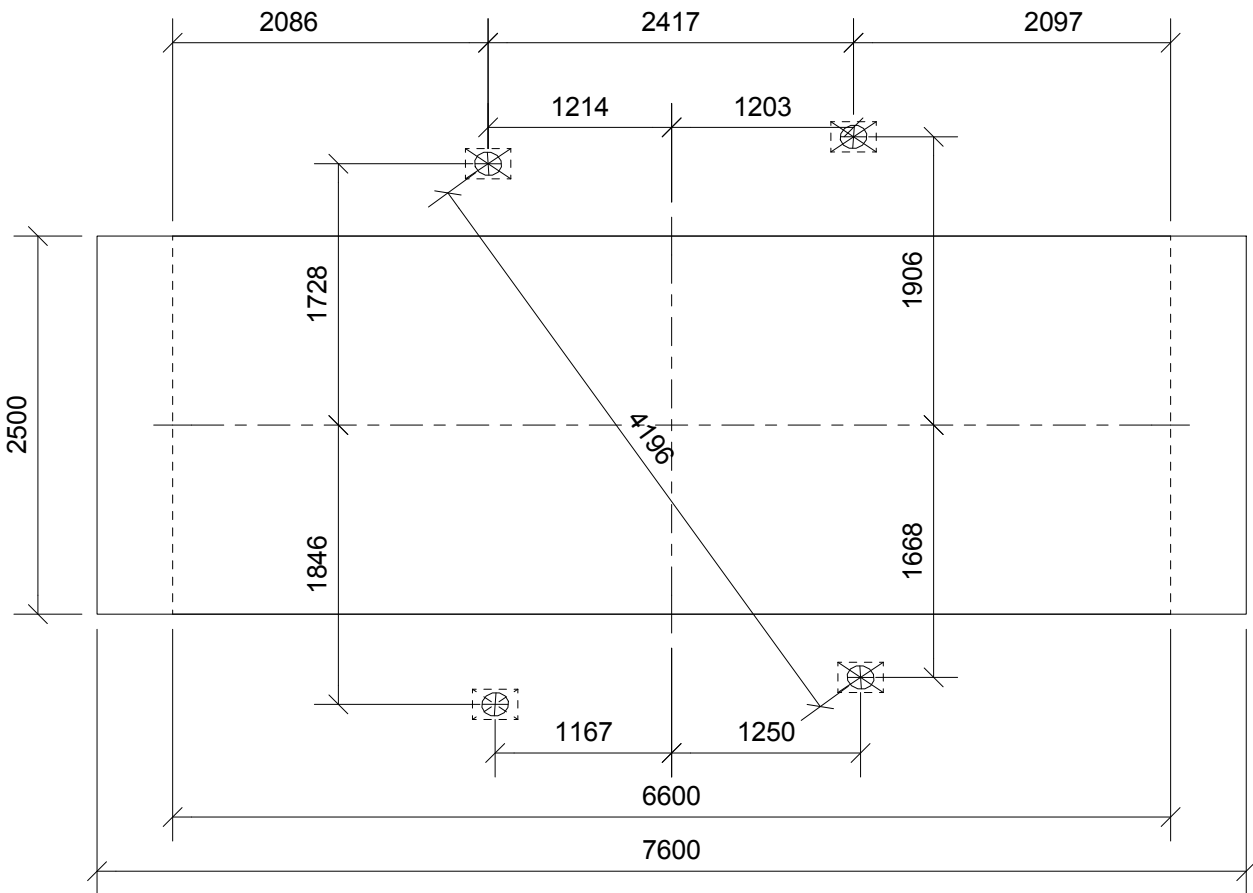

LE20250

1/6

(1:70)

(1:50)

8t

2

19m²

7,6x2,5x2,8

~373 kg

~0,15m³

Ø18x400cm

72kg

Parts List

QTY	PART NO	DESCRIP.
1	D11385	Ø140/160-3600mm, w. fittings
2	RS00188	Ø140/160-3800mm
2	RS00189	Ø140/160-4000mm
1	LE26136	Swing seat basket Ø1250mm

(1:70)

(1:50)

Parts List		
QTY	PART NO	DESCRIP.
6	LE15108	Ø38 x40mm Spacer
2	LE15254	M16x250mm
4	LE15256	M16x270mm
6	LE16100	M16 nut
12	LE16152	M16 - Ø30 mm
12	LE16556	Ø42/38mm

Parts List		
QTY	PART NO	DESCRIP.
6	LE15901	3x16, PH
1	LE15904	Max 4 pers. tag
1	LE15910	Name tag
1	LE16601	Locktite 5ml (Glue)