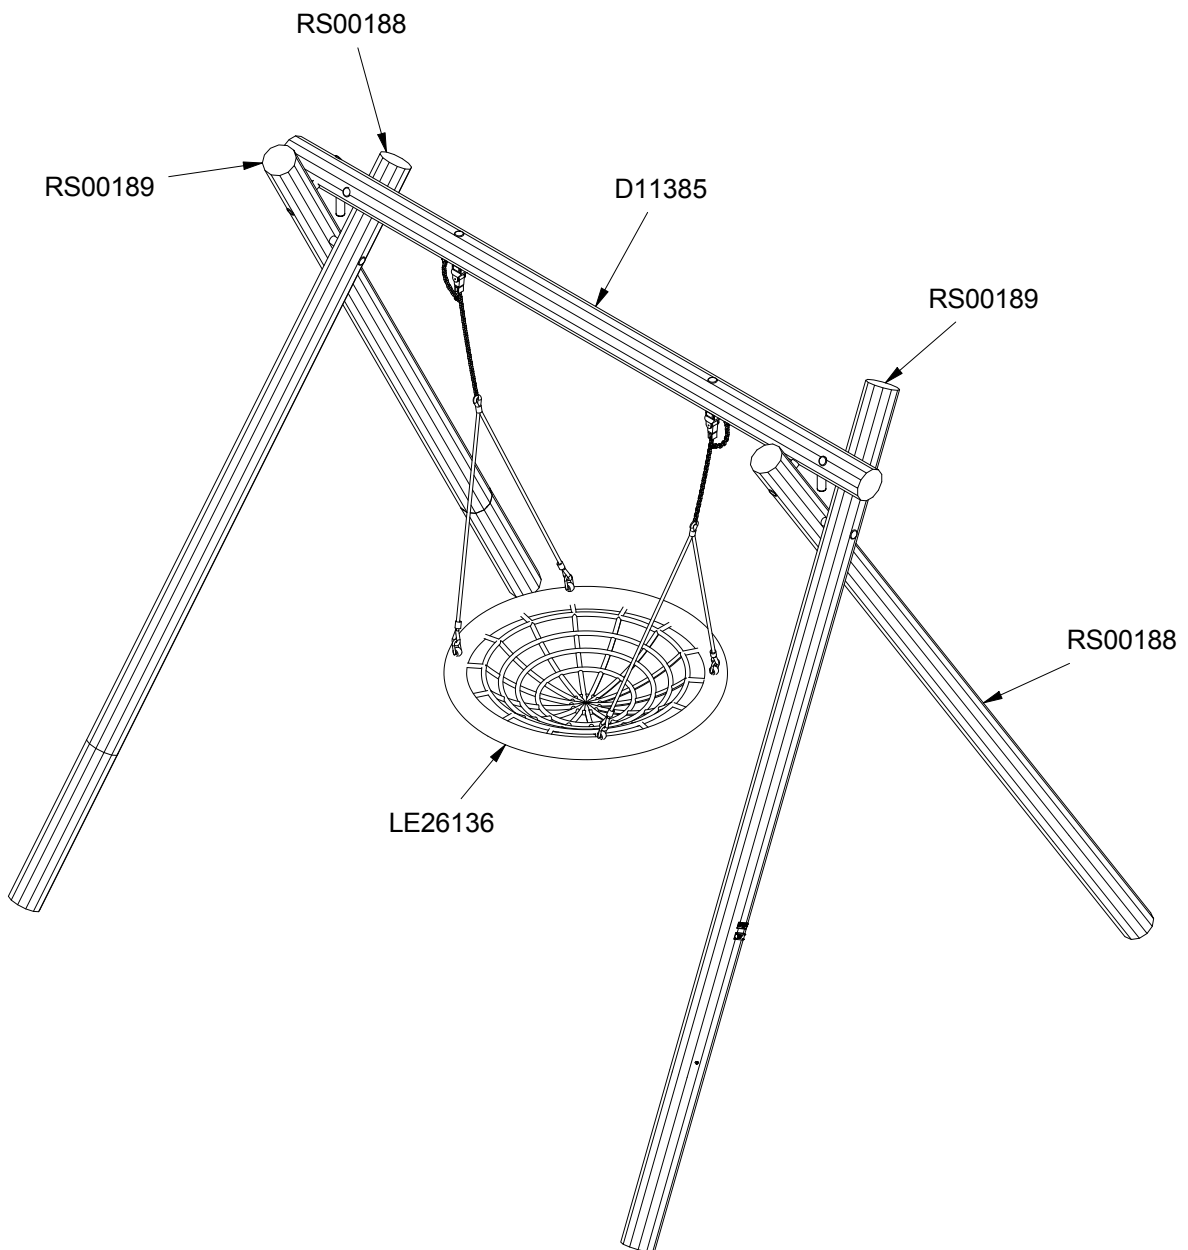

LE20250

1/6

(1:70)

(1:50)

8t

2

19m²

7,6x2,5x2,8

~373 kg

~0,15m³

Ø18x400cm

72kg

Parts List

QTY	PART NO	DESCRIP.
1	D11385	Ø140/160-3600mm, w. fittings
2	RS00188	Ø140/160-3800mm
2	RS00189	Ø140/160-4000mm
1	LE26136	Swing seat basket Ø1250mm

(1:70)

(1:50)

Parts List		
QTY	PART NO	DESCRIP.
6	LE15108	Ø38 x40mm Spacer
2	LE15254	M16x250mm
4	LE15256	M16x270mm
6	LE16100	M16 nut
12	LE16152	M16 - Ø30 mm
12	LE16556	Ø42/38mm

Parts List		
QTY	PART NO	DESCRIP.
6	LE15901	3x16, PH
1	LE15904	Max 4 pers. tag
1	LE15910	Name tag
1	LE16601	Locktite 5ml (Glue)