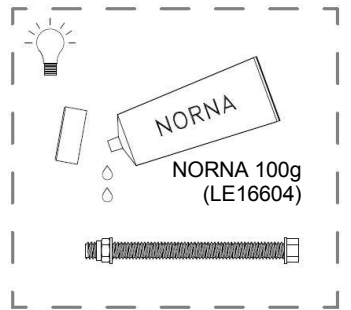

LE20250

1/6

(1:70)

(1:50)

8t

2

19m²

7,6x2,5x2,8

~373 kg

~0,15m³

Ø18x400cm

72kg

Parts List

QTY	PART NO	DESCRIP.
1	D11385	Ø140/160-3600mm, w. fittings
2	RS00188	Ø140/160-3800mm
2	RS00189	Ø140/160-4000mm
1	LE26136	Swing seat basket Ø1250mm

(1:70)

(1:50)

Parts List		
QTY	PART NO	DESCRIP.
6	LE15108	Ø38 x40mm Spacer
2	LE15254	M16x250mm
4	LE15256	M16x270mm
6	LE16100	M16 nut
12	LE16152	M16 - Ø30 mm
12	LE16556	Ø42/38mm

Parts List		
QTY	PART NO	DESCRIP.
6	LE15901	3x16, PH
1	LE15904	Max 4 pers. tag
1	LE15910	Name tag
1	LE16601	Locktite 5ml (Glue)