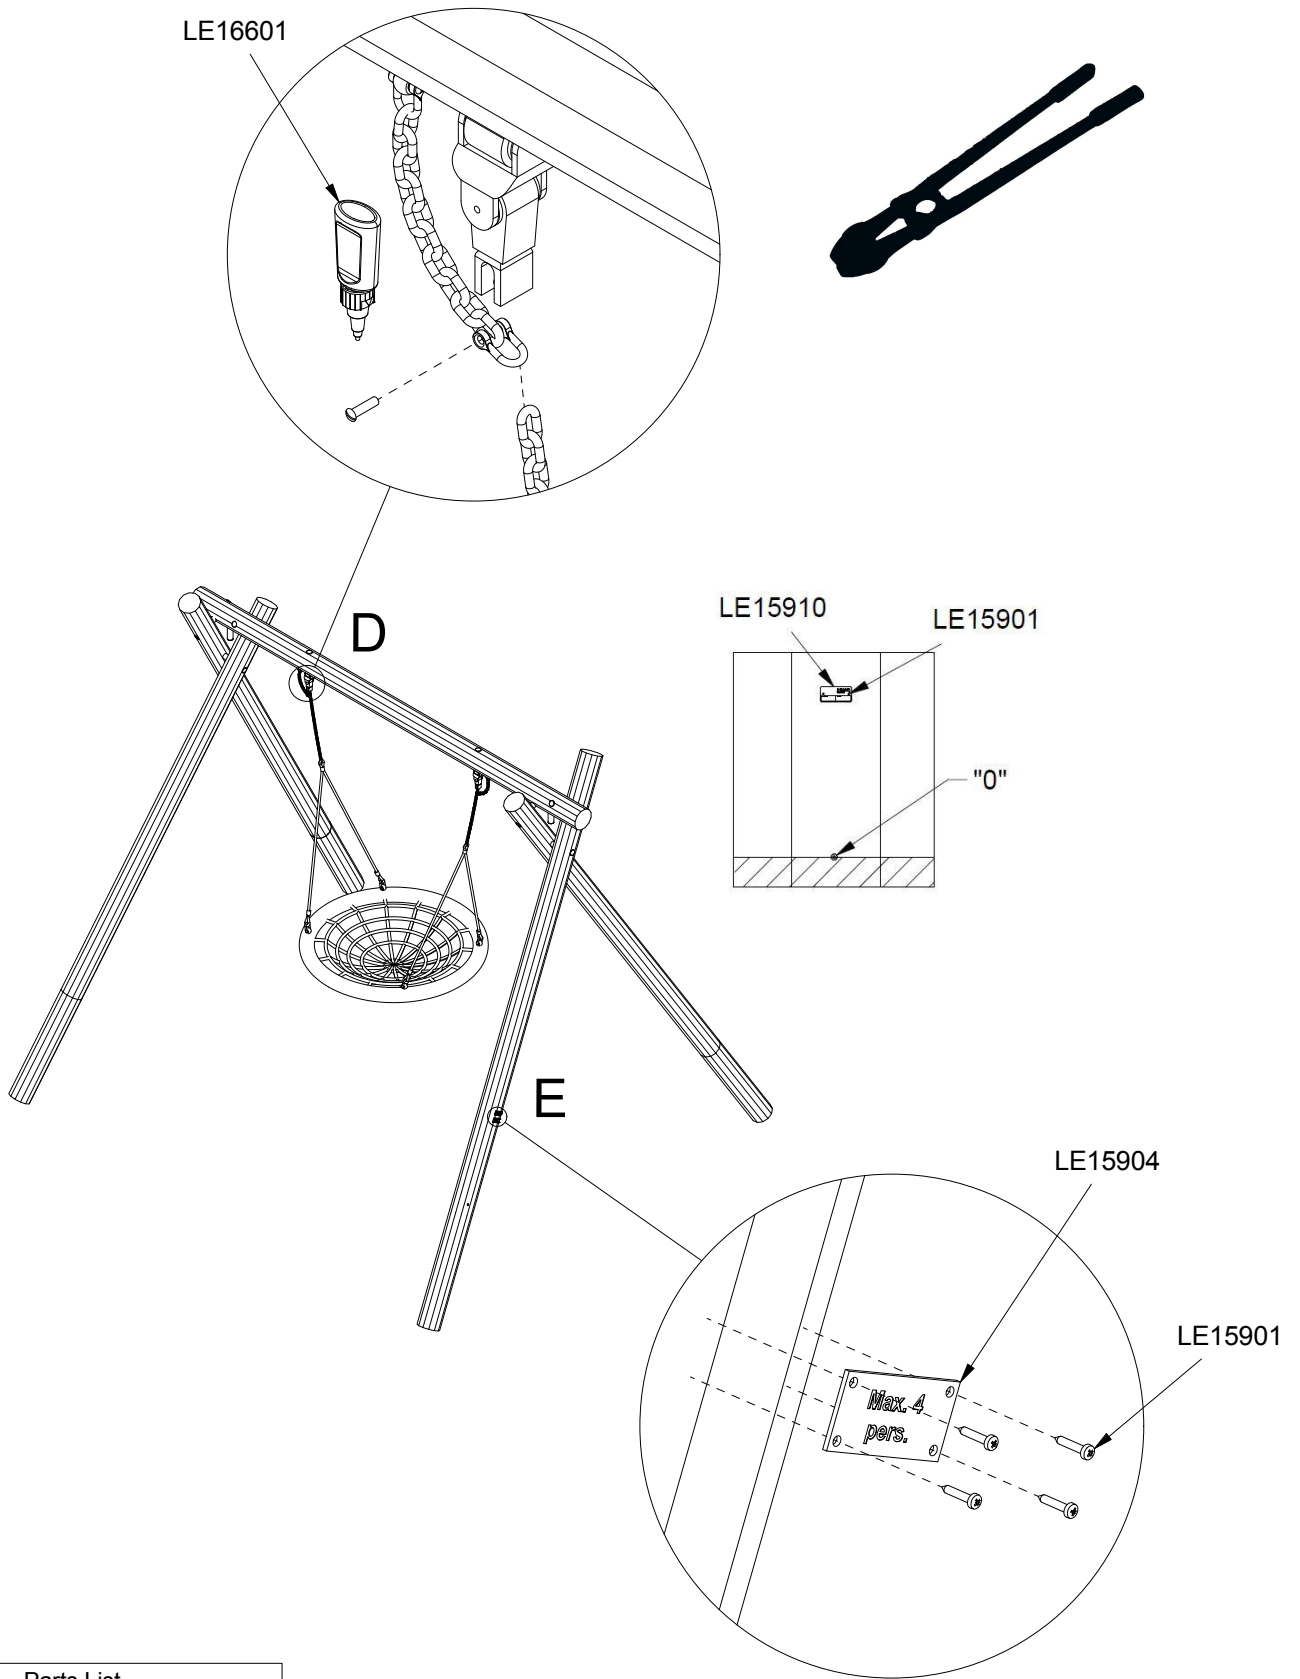

LE20250

1/6

(1:70)

(1:50)

8t

2

19m²

7,6x2,5x2,8

~373 kg

~0,15m³

Ø18x400cm

72kg

Parts List

QTY	PART NO	DESCRIP.
1	D11385	Ø140/160-3600mm, w. fittings
2	RS00188	Ø140/160-3800mm
2	RS00189	Ø140/160-4000mm
1	LE26136	Swing seat basket Ø1250mm

(1:70)

(1:50)

Parts List		
QTY	PART NO	DESCRIP.
6	LE15108	Ø38 x40mm Spacer
2	LE15254	M16x250mm
4	LE15256	M16x270mm
6	LE16100	M16 nut
12	LE16152	M16 - Ø30 mm
12	LE16556	Ø42/38mm

Parts List		
QTY	PART NO	DESCRIP.
6	LE15901	3x16, PH
1	LE15904	Max 4 pers. tag
1	LE15910	Name tag
1	LE16601	Locktite 5ml (Glue)