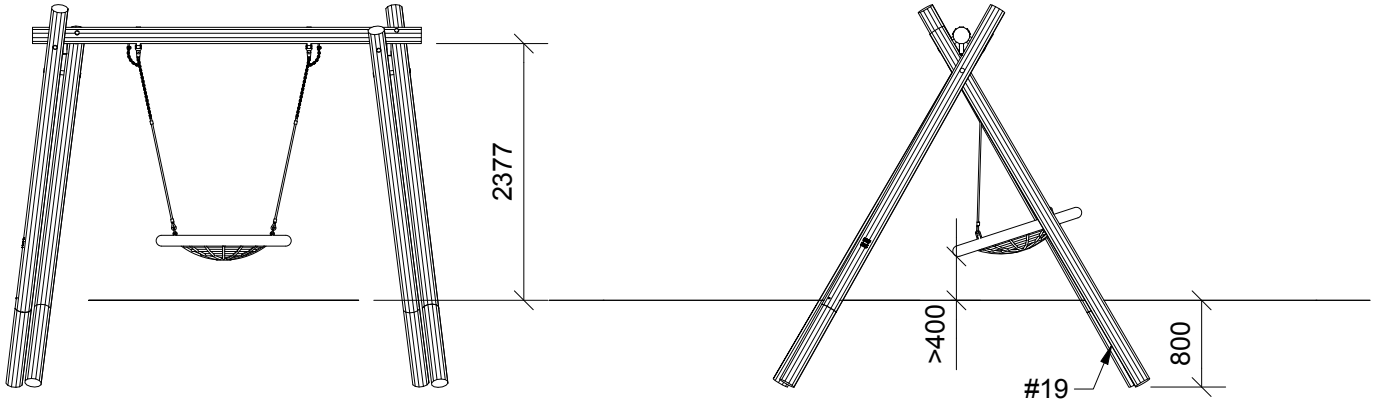

LE20250

1/6

(1:70)

(1:50)

8t

2

19m²

7,6x2,5x2,8

~373 kg

~0,15m³

Ø18x400cm

72kg

Parts List

QTY	PART NO	DESCRIP.
1	D11385	Ø140/160-3600mm, w. fittings
2	RS00188	Ø140/160-3800mm
2	RS00189	Ø140/160-4000mm
1	LE26136	Swing seat basket Ø1250mm

(1:70)

(1:50)

Parts List		
QTY	PART NO	DESCRIP.
6	LE15108	Ø38 x40mm Spacer
2	LE15254	M16x250mm
4	LE15256	M16x270mm
6	LE16100	M16 nut
12	LE16152	M16 - Ø30 mm
12	LE16556	Ø42/38mm

Parts List		
QTY	PART NO	DESCRIP.
6	LE15901	3x16, PH
1	LE15904	Max 4 pers. tag
1	LE15910	Name tag
1	LE16601	Locktite 5ml (Glue)