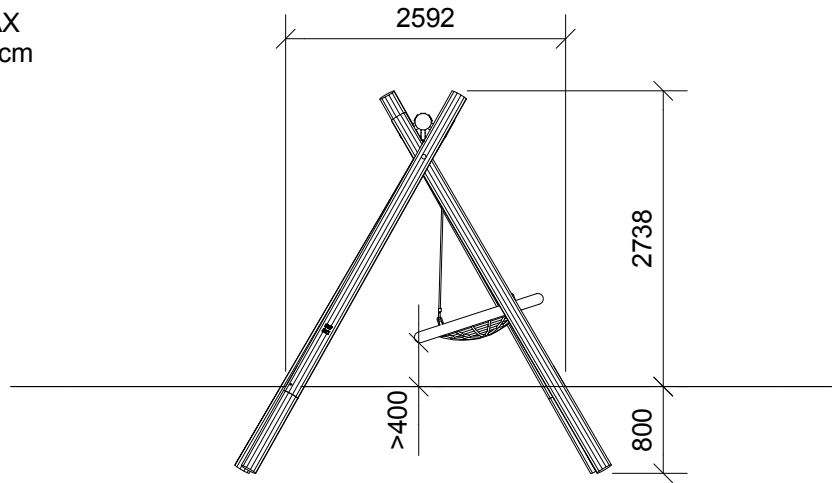

LE20250

1/6

(1:70)

(1:50)

8t

2

19m²

7,6x2,5x2,8

~373 kg

~0,15m³

Ø18x400cm

72kg

Parts List

QTY	PART NO	DESCRIP.
1	D11385	Ø140/160-3600mm, w. fittings
2	RS00188	Ø140/160-3800mm
2	RS00189	Ø140/160-4000mm
1	LE26136	Swing seat basket Ø1250mm

(1:70)

(1:50)

Parts List		
QTY	PART NO	DESCRIP.
6	LE15108	Ø38 x40mm Spacer
2	LE15254	M16x250mm
4	LE15256	M16x270mm
6	LE16100	M16 nut
12	LE16152	M16 - Ø30 mm
12	LE16556	Ø42/38mm

Parts List		
QTY	PART NO	DESCRIP.
6	LE15901	3x16, PH
1	LE15904	Max 4 pers. tag
1	LE15910	Name tag
1	LE16601	Locktite 5ml (Glue)