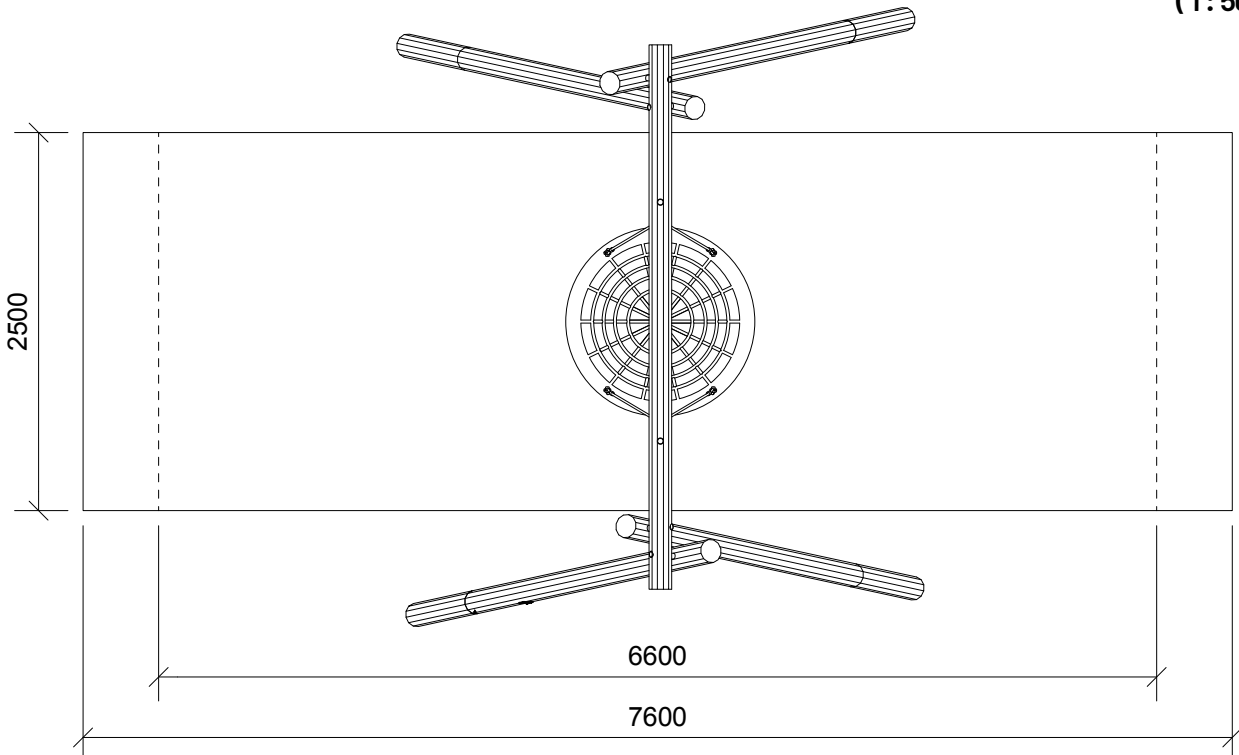

LE20250

1/6

(1:70)

(1:50)

8t

2

19m²

7,6x2,5x2,8

~373 kg

~0,15m³

Ø18x400cm

72kg

Parts List

QTY	PART NO	DESCRIP.
1	D11385	Ø140/160-3600mm, w. fittings
2	RS00188	Ø140/160-3800mm
2	RS00189	Ø140/160-4000mm
1	LE26136	Swing seat basket Ø1250mm

(1:70)

(1:50)

Parts List		
QTY	PART NO	DESCRIP.
6	LE15108	Ø38 x40mm Spacer
2	LE15254	M16x250mm
4	LE15256	M16x270mm
6	LE16100	M16 nut
12	LE16152	M16 - Ø30 mm
12	LE16556	Ø42/38mm

Parts List		
QTY	PART NO	DESCRIP.
6	LE15901	3x16, PH
1	LE15904	Max 4 pers. tag
1	LE15910	Name tag
1	LE16601	Locktite 5ml (Glue)