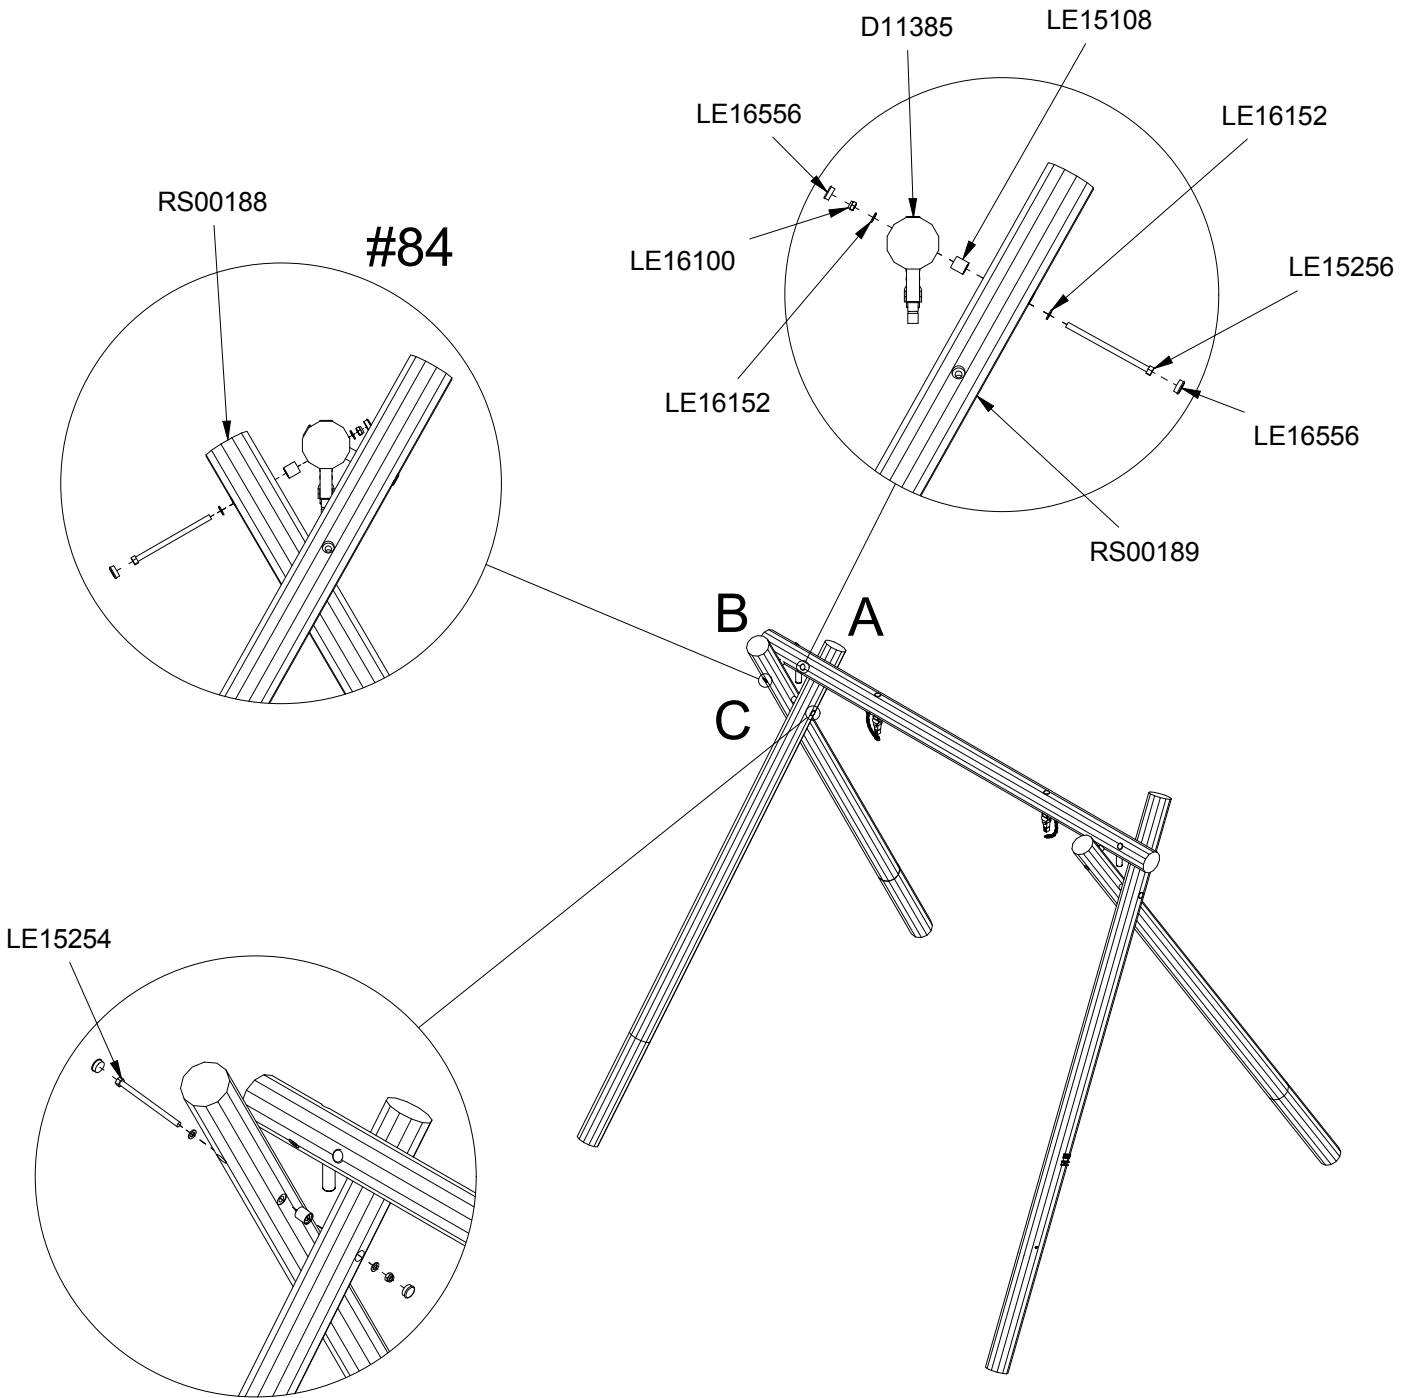

LE20250

1/6

(1:70)

(1:50)

8t

2

19m²

7,6x2,5x2,8

~373 kg

~0,15m³

Ø18x400cm

72kg

Parts List

QTY	PART NO	DESCRIP.
1	D11385	Ø140/160-3600mm, w. fittings
2	RS00188	Ø140/160-3800mm
2	RS00189	Ø140/160-4000mm
1	LE26136	Swing seat basket Ø1250mm

(1:70)

(1:50)

Parts List		
QTY	PART NO	DESCRIP.
6	LE15108	Ø38 x40mm Spacer
2	LE15254	M16x250mm
4	LE15256	M16x270mm
6	LE16100	M16 nut
12	LE16152	M16 - Ø30 mm
12	LE16556	Ø42/38mm

Parts List		
QTY	PART NO	DESCRIP.
6	LE15901	3x16, PH
1	LE15904	Max 4 pers. tag
1	LE15910	Name tag
1	LE16601	Locktite 5ml (Glue)