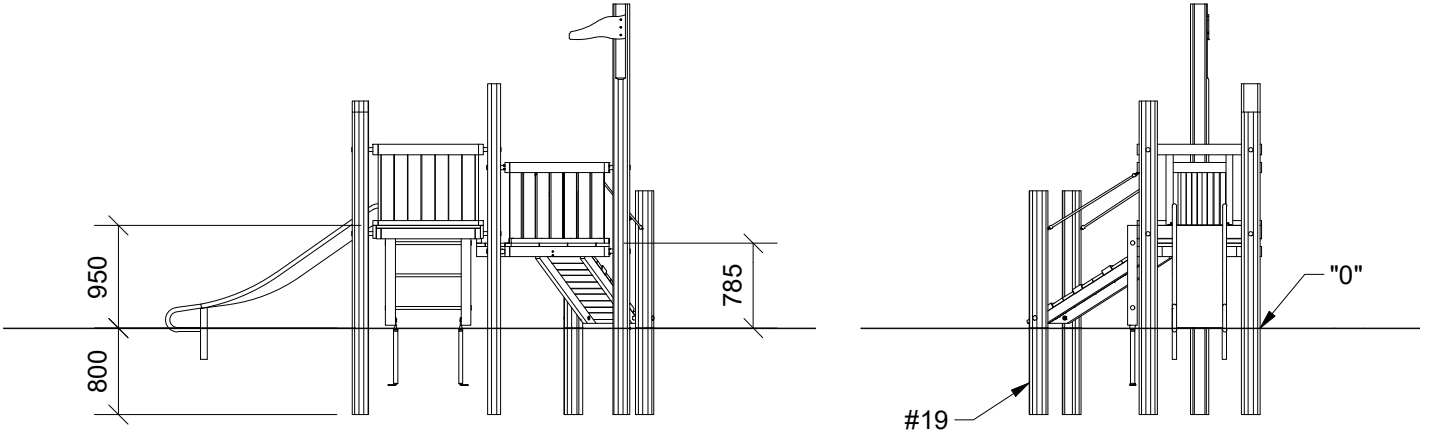

2

24h

31 m²

7,5 x 5,2 x 3 m

~765 kg

~0,31 m³

Ø16-18-380 cm

96 kg

Parts List

QTY	PART NO	DESCRIP.
1	RS00509	Ø160-180
2	RS00512	Ø160-180
1	RS00553	Ø160-180
1	RS00554	Ø160-180
1	RS00555	Ø160-180
1	RS00556	Ø160-180

Parts List

QTY	PART NO	DESCRIP.
1	D11341	1150x750mm, 620mm Gap
1	D11342	1150x750mm, 490mm Gap
1	D11343	930x750mm, Closed
1	D11345	930x750mm, 490mm Gap
1	D11728	1096x964x28mm
1	D11731	964x1150x95
1	D11893	269x708
1	D11894	995x707mm, 490mm Gap
1	D11950	995x707mm, Closed
1	M20009	1150x1020mm

Parts List		
QTY	PART NO	DESCRIP.
1	D11891	Low steep
1	D11892	1505x500
1	D11992	520x215 mm
2	LE15116	L: 600mm
1	LE20985	Rib 80cm
1	LE22004	Slide 50x170x195cm
2	TV00009	Taifun

Parts List		
QTY	PART NO	DESCRIP.
1	D11341	1150x750mm, 620mm Gap
1	D11342	1150x750mm, 490mm Gap
1	D11343	930x750mm, Closed
1	D11345	930x750mm, 490mm Gap
1	D11728	1096x964x28mm
1	D11731	964x1150x95
1	D11893	269x708
1	D11894	995x707mm, 490mm Gap
1	D11950	995x707mm, Closed
32	LE16186	6x100 Ch
31	LE16192	5x80mm
1	M20009	1150x1020mm

Parts List		
QTY	PART NO	DESCRIP.
1	D11728	1096x964x28mm
1	D11731	964x1150x95
1	D11891	Low steep
1	D11893	269x708
1	D11894	995x707mm, 490mm Gap
1	D11950	995x707mm, Closed
6	LE15108	Ø38x40mm
2	LE15252	M16x200 mm
6	LE16100	M16 nut
12	LE16152	M16 - Ø30 mm
4	LE16186	6x100 Ch
6	LE16192	5x80mm
4	LE16401	M16x180 mm
12	LE16556	Ø42/38mm
1	RS00509	Ø160-180