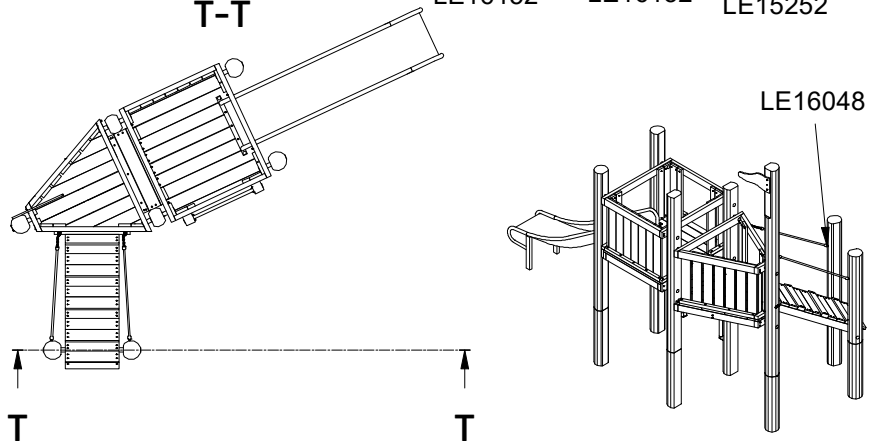

Parts List		
QTY	PART NO	DESCRIP.
1	D11728	1096x964x28mm
1	D11731	964x1150x95
1	D11891	Low steep
1	D11893	269x708
1	D11894	995x707mm, 490mm Gap
1	D11950	995x707mm, Closed
6	LE15108	Ø38x40mm
2	LE15252	M16x200 mm
6	LE16100	M16 nut
12	LE16152	M16 - Ø30 mm
4	LE16186	6x100 Ch
6	LE16192	5x80mm
4	LE16401	M16x180 mm
12	LE16556	Ø42/38mm
1	RS00509	Ø160-180

Parts List		
QTY	PART NO	DESCRIP.
1	D11992	520x215 mm
3	LE16185	Ø5x60 mm Ch

R

T-T

Parts List		
QTY	PART NO	DESCRIP.
1	D11892	1505x500
4	LE13100	Shackle
2	LE15108	Ø38x40mm
2	LE15116	L: 600mm
2	LE15252	M16x200 mm
2	LE15901	3x16, PH
1	LE15910	Name tag
2	LE16048	Eyebolt 10x120mm
2	LE16060	M16 cap nut
4	LE16152	M16 - Ø30 mm
4	LE16185	Ø5x60 mm Ch
4	LE16322	Ø8x80 Dh
4	LE16502	Spacer 6mm
2	LE16556	Ø42/38mm
1	LE16599	Sealtite 970 1,5ml
1	LE20985	Rib 80cm
2	RS00512	Ø160-180
2	TV00009	Taifun