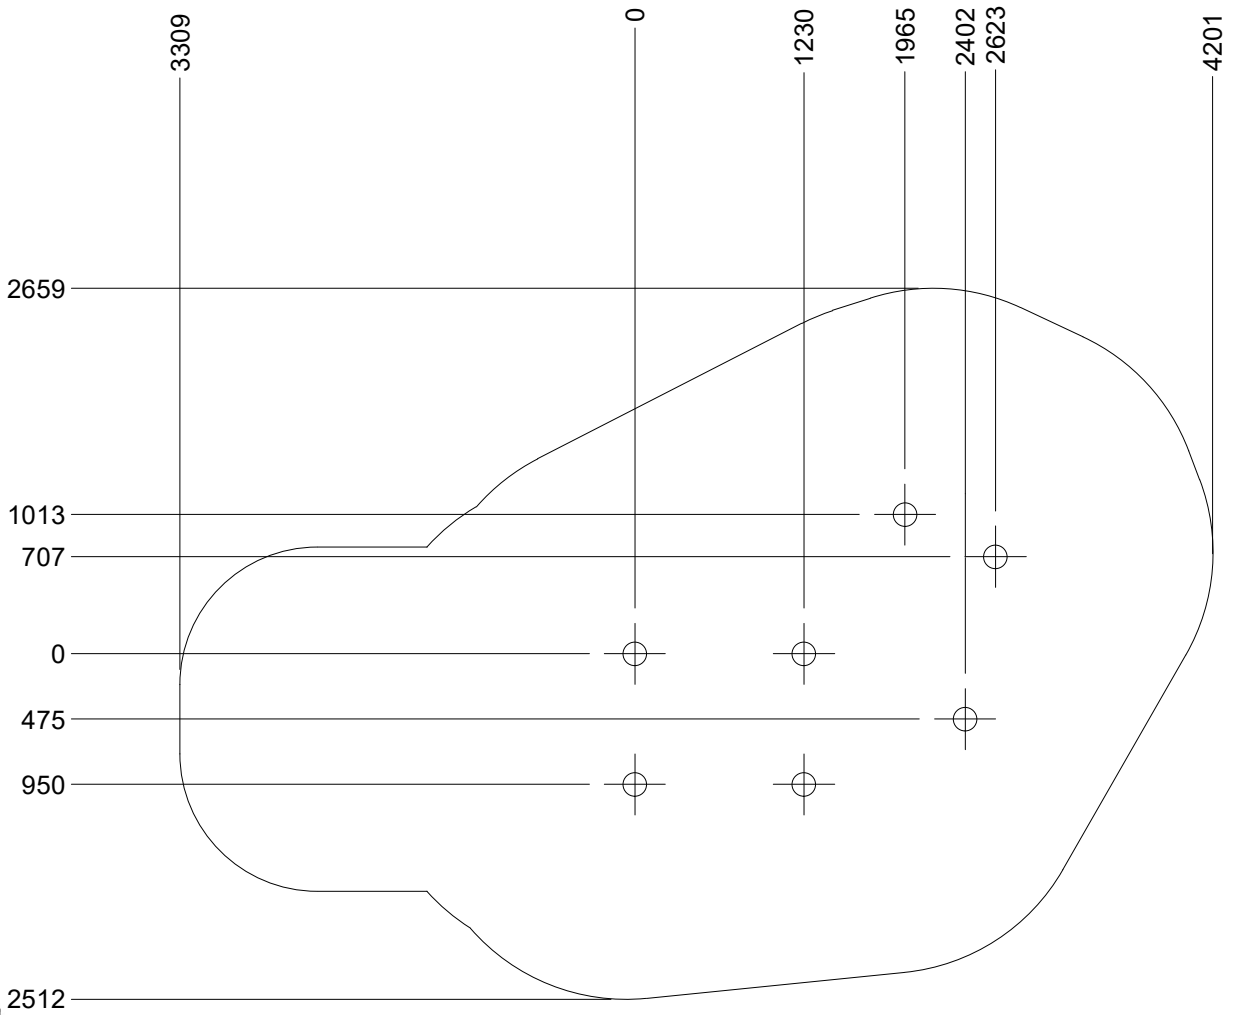

2

24h

31 m²

7,5 x 5,2 x 3 m

~765 kg

~0,31 m³

Ø16-18-380 cm

96 kg

Parts List

QTY	PART NO	DESCRIP.
1	RS00509	Ø160-180
2	RS00512	Ø160-180
1	RS00553	Ø160-180
1	RS00554	Ø160-180
1	RS00555	Ø160-180
1	RS00556	Ø160-180

Parts List

QTY	PART NO	DESCRIP.
1	D11341	1150x750mm, 620mm Gap
1	D11342	1150x750mm, 490mm Gap
1	D11343	930x750mm, Closed
1	D11345	930x750mm, 490mm Gap
1	D11728	1096x964x28mm
1	D11731	964x1150x95
1	D11893	269x708
1	D11894	995x707mm, 490mm Gap
1	D11950	995x707mm, Closed
1	M20009	1150x1020mm

Parts List		
QTY	PART NO	DESCRIP.
1	D11891	Low steep
1	D11892	1505x500
1	D11992	520x215 mm
2	LE15116	L: 600mm
1	LE20985	Rib 80cm
1	LE22004	Slide 50x170x195cm
2	TV00009	Taifun

Parts List		
QTY	PART NO	DESCRIP.
1	D11341	1150x750mm, 620mm Gap
1	D11342	1150x750mm, 490mm Gap
1	D11343	930x750mm, Closed
1	D11345	930x750mm, 490mm Gap
1	D11728	1096x964x28mm
1	D11731	964x1150x95
1	D11893	269x708
1	D11894	995x707mm, 490mm Gap
1	D11950	995x707mm, Closed
32	LE16186	6x100 Ch
31	LE16192	5x80mm
1	M20009	1150x1020mm

Parts List		
QTY	PART NO	DESCRIP.
1	D11728	1096x964x28mm
1	D11731	964x1150x95
1	D11891	Low steep
1	D11893	269x708
1	D11894	995x707mm, 490mm Gap
1	D11950	995x707mm, Closed
6	LE15108	Ø38x40mm
2	LE15252	M16x200 mm
6	LE16100	M16 nut
12	LE16152	M16 - Ø30 mm
4	LE16186	6x100 Ch
6	LE16192	5x80mm
4	LE16401	M16x180 mm
12	LE16556	Ø42/38mm
1	RS00509	Ø160-180