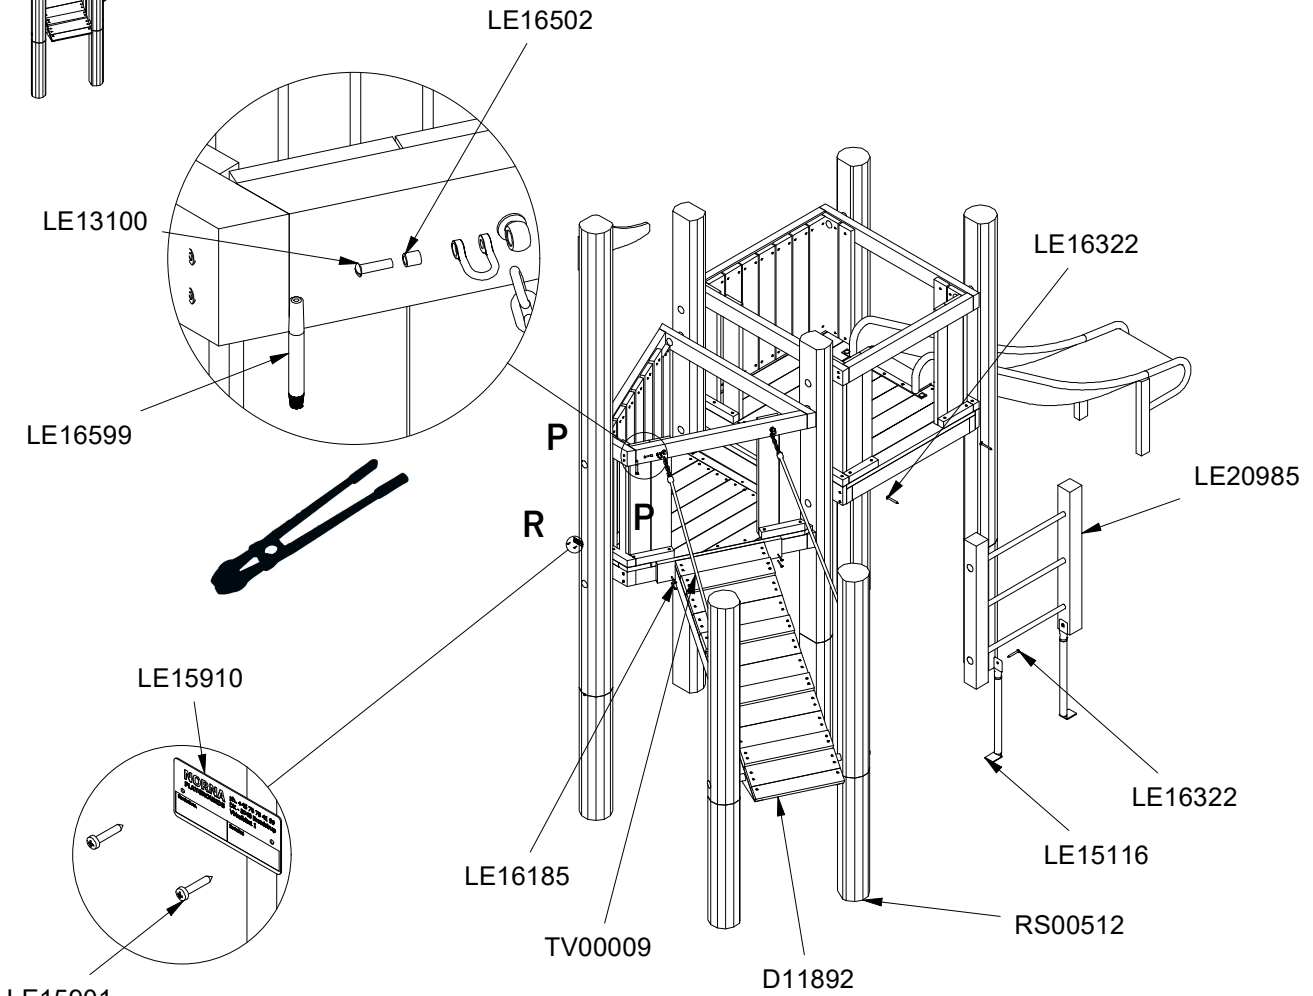

Parts List		
QTY	PART NO	DESCRIP.
1	D11891	Low steep
1	D11892	1505x500
1	D11992	520x215 mm
2	LE15116	L: 600mm
1	LE20985	Rib 80cm
1	LE22004	Slide 50x170x195cm
2	TV00009	Taifun

Parts List		
QTY	PART NO	DESCRIP.
1	D11341	1150x750mm, 620mm Gap
1	D11342	1150x750mm, 490mm Gap
1	D11343	930x750mm, Closed
1	D11345	930x750mm, 490mm Gap
1	D11728	1096x964x28mm
1	D11731	964x1150x95
1	D11893	269x708
1	D11894	995x707mm, 490mm Gap
1	D11950	995x707mm, Closed
32	LE16186	6x100 Ch
31	LE16192	5x80mm
1	M20009	1150x1020mm

Parts List		
QTY	PART NO	DESCRIP.
1	D11341	1150x750mm, 620mm Gap
1	D11342	1150x750mm, 490mm Gap
1	D11343	930x750mm, Closed
1	D11345	930x750mm, 490mm Gap
8	LE15108	Ø38x40mm
4	LE15194	M16x210 mm
4	LE15196	M16x230 mm
2	LE16022	M12x40 mm
2	LE16056	M12 cap nut
8	LE16100	M16 nut
16	LE16152	M16 - Ø30 mm
2	LE16168	M12 - Ø24 mm
3	LE16179	Ø5x30mm Ch
16	LE16556	Ø42/38mm
1	LE22004	Slide 50x170x195cm
1	LE99715	Ø14mm, l=200/130mm
1	M20009	1150x1020mm
1	RS00553	Ø160-180
1	RS00554	Ø160-180
1	RS00555	Ø160-180
1	RS00556	Ø160-180

Parts List		
QTY	PART NO	DESCRIP.
1	D11728	1096x964x28mm
1	D11731	964x1150x95
1	D11891	Low steep
1	D11893	269x708
1	D11894	995x707mm, 490mm Gap
1	D11950	995x707mm, Closed
6	LE15108	Ø38x40mm
2	LE15252	M16x200 mm
6	LE16100	M16 nut
12	LE16152	M16 - Ø30 mm
4	LE16186	6x100 Ch
6	LE16192	5x80mm
4	LE16401	M16x180 mm
12	LE16556	Ø42/38mm
1	RS00509	Ø160-180

Parts List		
QTY	PART NO	DESCRIP.
1	D11992	520x215 mm
3	LE16185	Ø5x60 mm Ch

R

T-T

Parts List		
QTY	PART NO	DESCRIP.
1	D11892	1505x500
4	LE13100	Shackle
2	LE15108	Ø38x40mm
2	LE15116	L: 600mm
2	LE15252	M16x200 mm
2	LE15901	3x16, PH
1	LE15910	Name tag
2	LE16048	Eyebolt 10x120mm
2	LE16060	M16 cap nut
4	LE16152	M16 - Ø30 mm
4	LE16185	Ø5x60 mm Ch
4	LE16322	Ø8x80 Dh
4	LE16502	Spacer 6mm
2	LE16556	Ø42/38mm
1	LE16599	Sealtite 970 1,5ml
1	LE20985	Rib 80cm
2	RS00512	Ø160-180
2	TV00009	Taifun