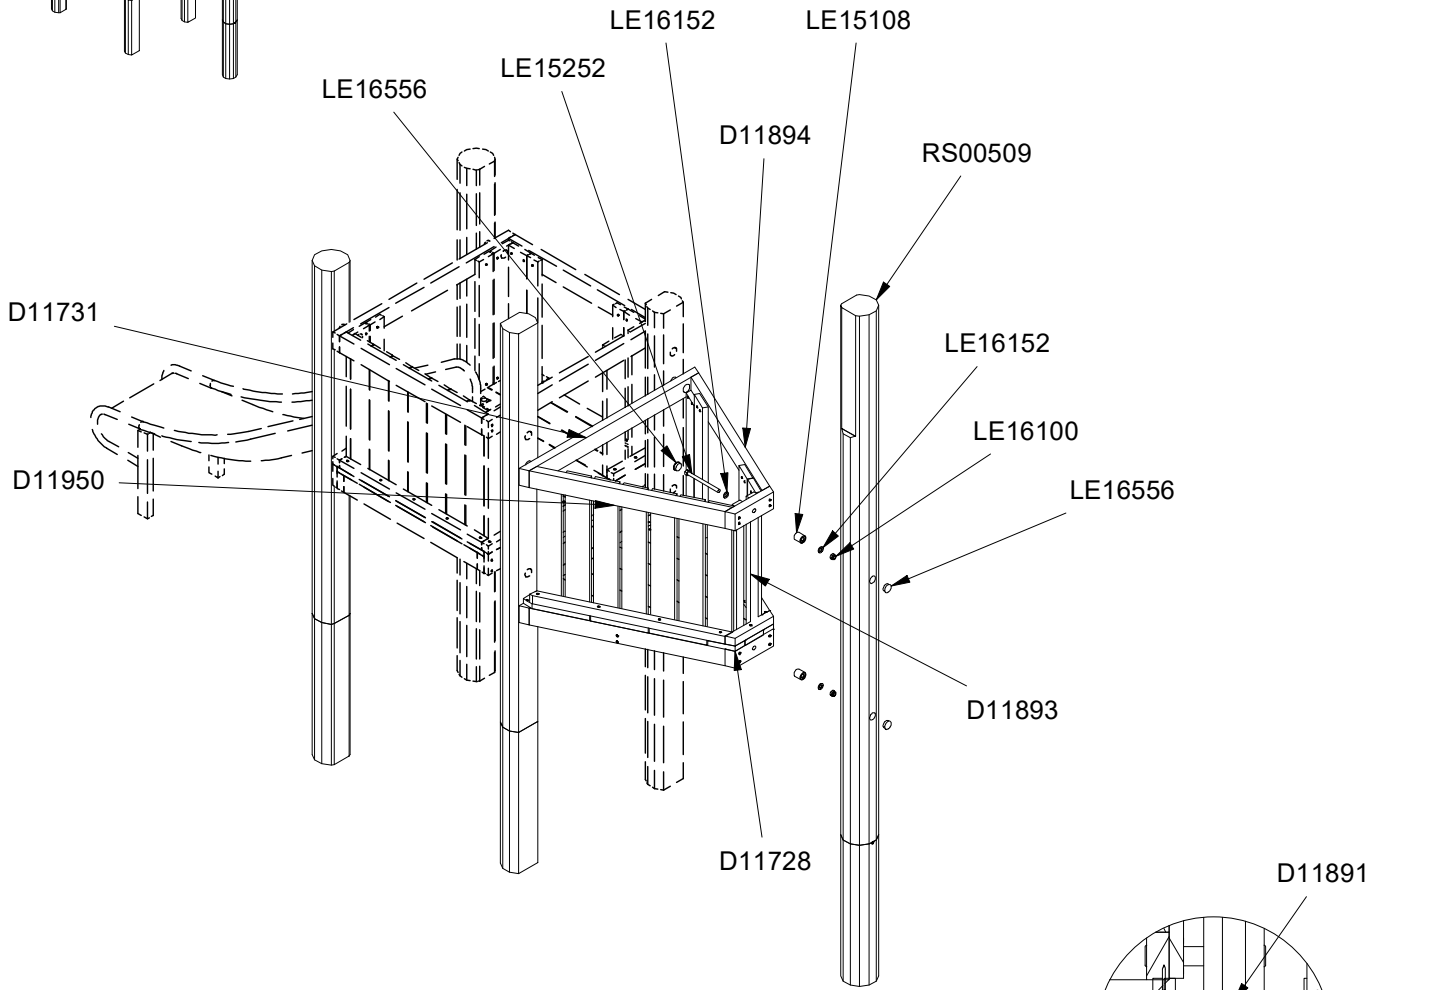

Parts List

QTY	PART NO	DESCRIP.
1	RS00509	Ø160-180
2	RS00512	Ø160-180
1	RS00553	Ø160-180
1	RS00554	Ø160-180
1	RS00555	Ø160-180
1	RS00556	Ø160-180

Parts List

QTY	PART NO	DESCRIP.
1	D11341	1150x750mm, 620mm Gap
1	D11342	1150x750mm, 490mm Gap
1	D11343	930x750mm, Closed
1	D11345	930x750mm, 490mm Gap
1	D11728	1096x964x28mm
1	D11731	964x1150x95
1	D11893	269x708
1	D11894	995x707mm, 490mm Gap
1	D11950	995x707mm, Closed
1	M20009	1150x1020mm

Parts List		
QTY	PART NO	DESCRIP.
1	D11891	Low steep
1	D11892	1505x500
1	D11992	520x215 mm
2	LE15116	L: 600mm
1	LE20985	Rib 80cm
1	LE22004	Slide 50x170x195cm
2	TV00009	Taifun

Parts List		
QTY	PART NO	DESCRIP.
1	D11341	1150x750mm, 620mm Gap
1	D11342	1150x750mm, 490mm Gap
1	D11343	930x750mm, Closed
1	D11345	930x750mm, 490mm Gap
1	D11728	1096x964x28mm
1	D11731	964x1150x95
1	D11893	269x708
1	D11894	995x707mm, 490mm Gap
1	D11950	995x707mm, Closed
32	LE16186	6x100 Ch
31	LE16192	5x80mm
1	M20009	1150x1020mm

Parts List		
QTY	PART NO	DESCRIP.
1	D11728	1096x964x28mm
1	D11731	964x1150x95
1	D11891	Low steep
1	D11893	269x708
1	D11894	995x707mm, 490mm Gap
1	D11950	995x707mm, Closed
6	LE15108	Ø38x40mm
2	LE15252	M16x200 mm
6	LE16100	M16 nut
12	LE16152	M16 - Ø30 mm
4	LE16186	6x100 Ch
6	LE16192	5x80mm
4	LE16401	M16x180 mm
12	LE16556	Ø42/38mm
1	RS00509	Ø160-180

Parts List		
QTY	PART NO	DESCRIP.
1	D11992	520x215 mm
3	LE16185	Ø5x60 mm Ch

R

T-T

Parts List		
QTY	PART NO	DESCRIP.
1	D11892	1505x500
4	LE13100	Shackle
2	LE15108	Ø38x40mm
2	LE15116	L: 600mm
2	LE15252	M16x200 mm
2	LE15901	3x16, PH
1	LE15910	Name tag
2	LE16048	Eyebolt 10x120mm
2	LE16060	M16 cap nut
4	LE16152	M16 - Ø30 mm
4	LE16185	Ø5x60 mm Ch
4	LE16322	Ø8x80 Dh
4	LE16502	Spacer 6mm
2	LE16556	Ø42/38mm
1	LE16599	Sealtite 970 1,5ml
1	LE20985	Rib 80cm
2	RS00512	Ø160-180
2	TV00009	Taifun