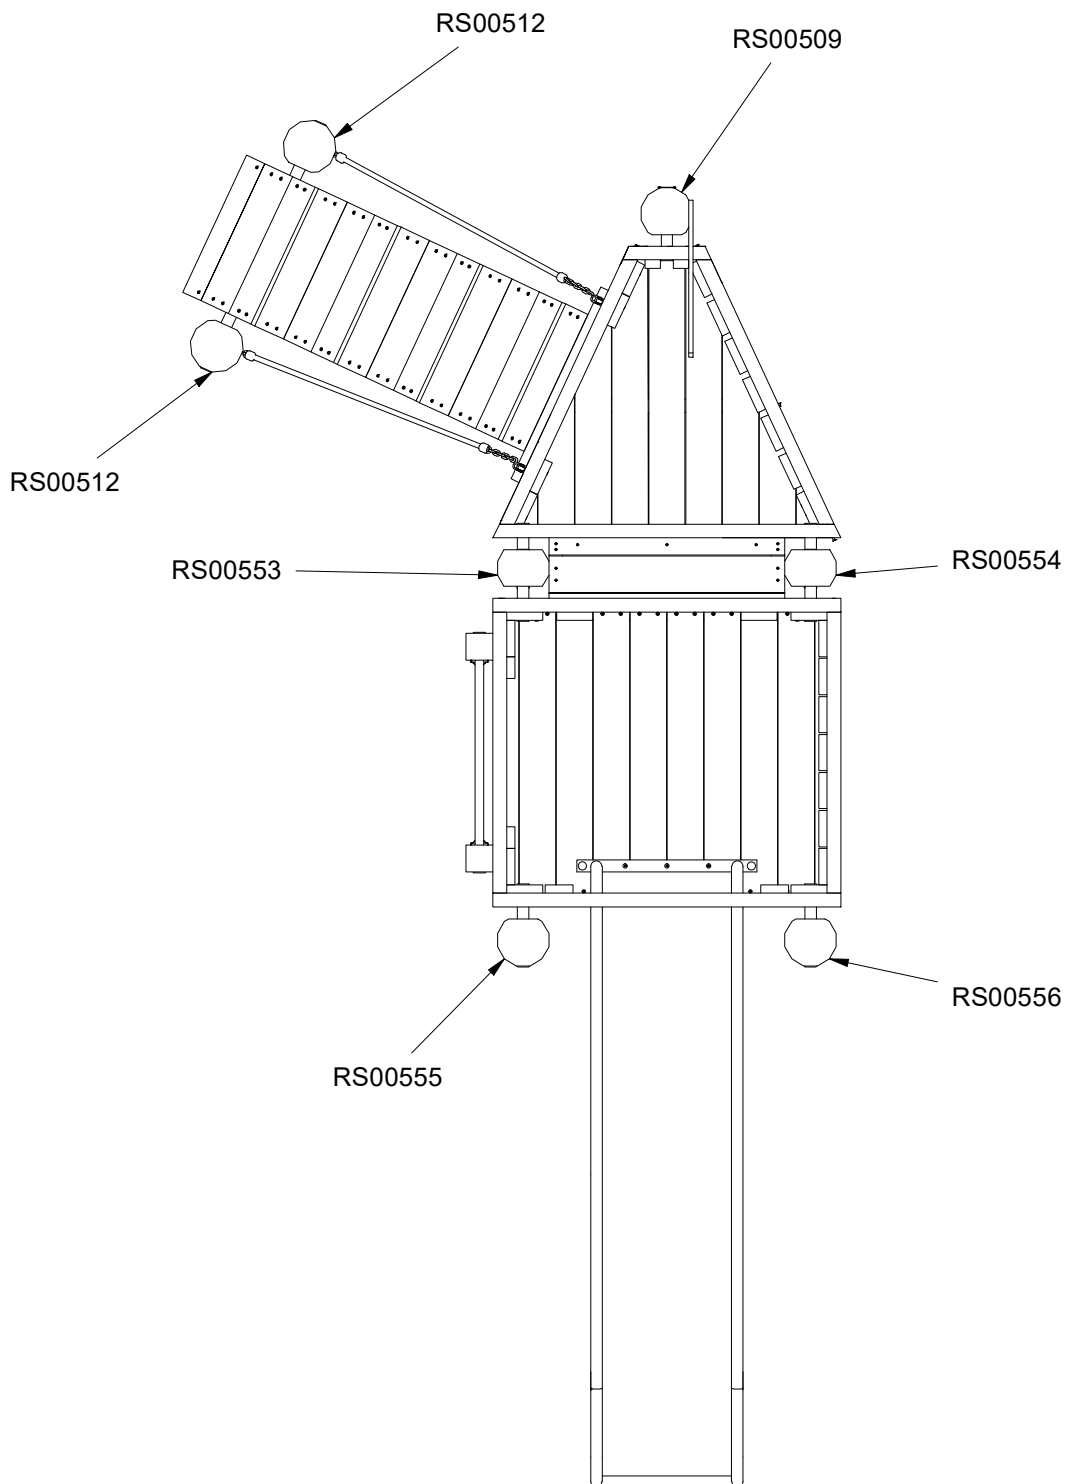

2

24h

31 m²

7,5 x 5,2 x 3 m

~765 kg

~0,31 m³

Ø16-18-380 cm

96 kg

Parts List

QTY	PART NO	DESCRIP.
1	RS00509	Ø160-180
2	RS00512	Ø160-180
1	RS00553	Ø160-180
1	RS00554	Ø160-180
1	RS00555	Ø160-180
1	RS00556	Ø160-180

Parts List

QTY	PART NO	DESCRIP.
1	D11341	1150x750mm, 620mm Gap
1	D11342	1150x750mm, 490mm Gap
1	D11343	930x750mm, Closed
1	D11345	930x750mm, 490mm Gap
1	D11728	1096x964x28mm
1	D11731	964x1150x95
1	D11893	269x708
1	D11894	995x707mm, 490mm Gap
1	D11950	995x707mm, Closed
1	M20009	1150x1020mm

Parts List		
QTY	PART NO	DESCRIP.
1	D11891	Low steep
1	D11892	1505x500
1	D11992	520x215 mm
2	LE15116	L: 600mm
1	LE20985	Rib 80cm
1	LE22004	Slide 50x170x195cm
2	TV00009	Taifun

Parts List		
QTY	PART NO	DESCRIP.
1	D11341	1150x750mm, 620mm Gap
1	D11342	1150x750mm, 490mm Gap
1	D11343	930x750mm, Closed
1	D11345	930x750mm, 490mm Gap
1	D11728	1096x964x28mm
1	D11731	964x1150x95
1	D11893	269x708
1	D11894	995x707mm, 490mm Gap
1	D11950	995x707mm, Closed
32	LE16186	6x100 Ch
31	LE16192	5x80mm
1	M20009	1150x1020mm

Parts List		
QTY	PART NO	DESCRIP.
1	D11728	1096x964x28mm
1	D11731	964x1150x95
1	D11891	Low steep
1	D11893	269x708
1	D11894	995x707mm, 490mm Gap
1	D11950	995x707mm, Closed
6	LE15108	Ø38x40mm
2	LE15252	M16x200 mm
6	LE16100	M16 nut
12	LE16152	M16 - Ø30 mm
4	LE16186	6x100 Ch
6	LE16192	5x80mm
4	LE16401	M16x180 mm
12	LE16556	Ø42/38mm
1	RS00509	Ø160-180