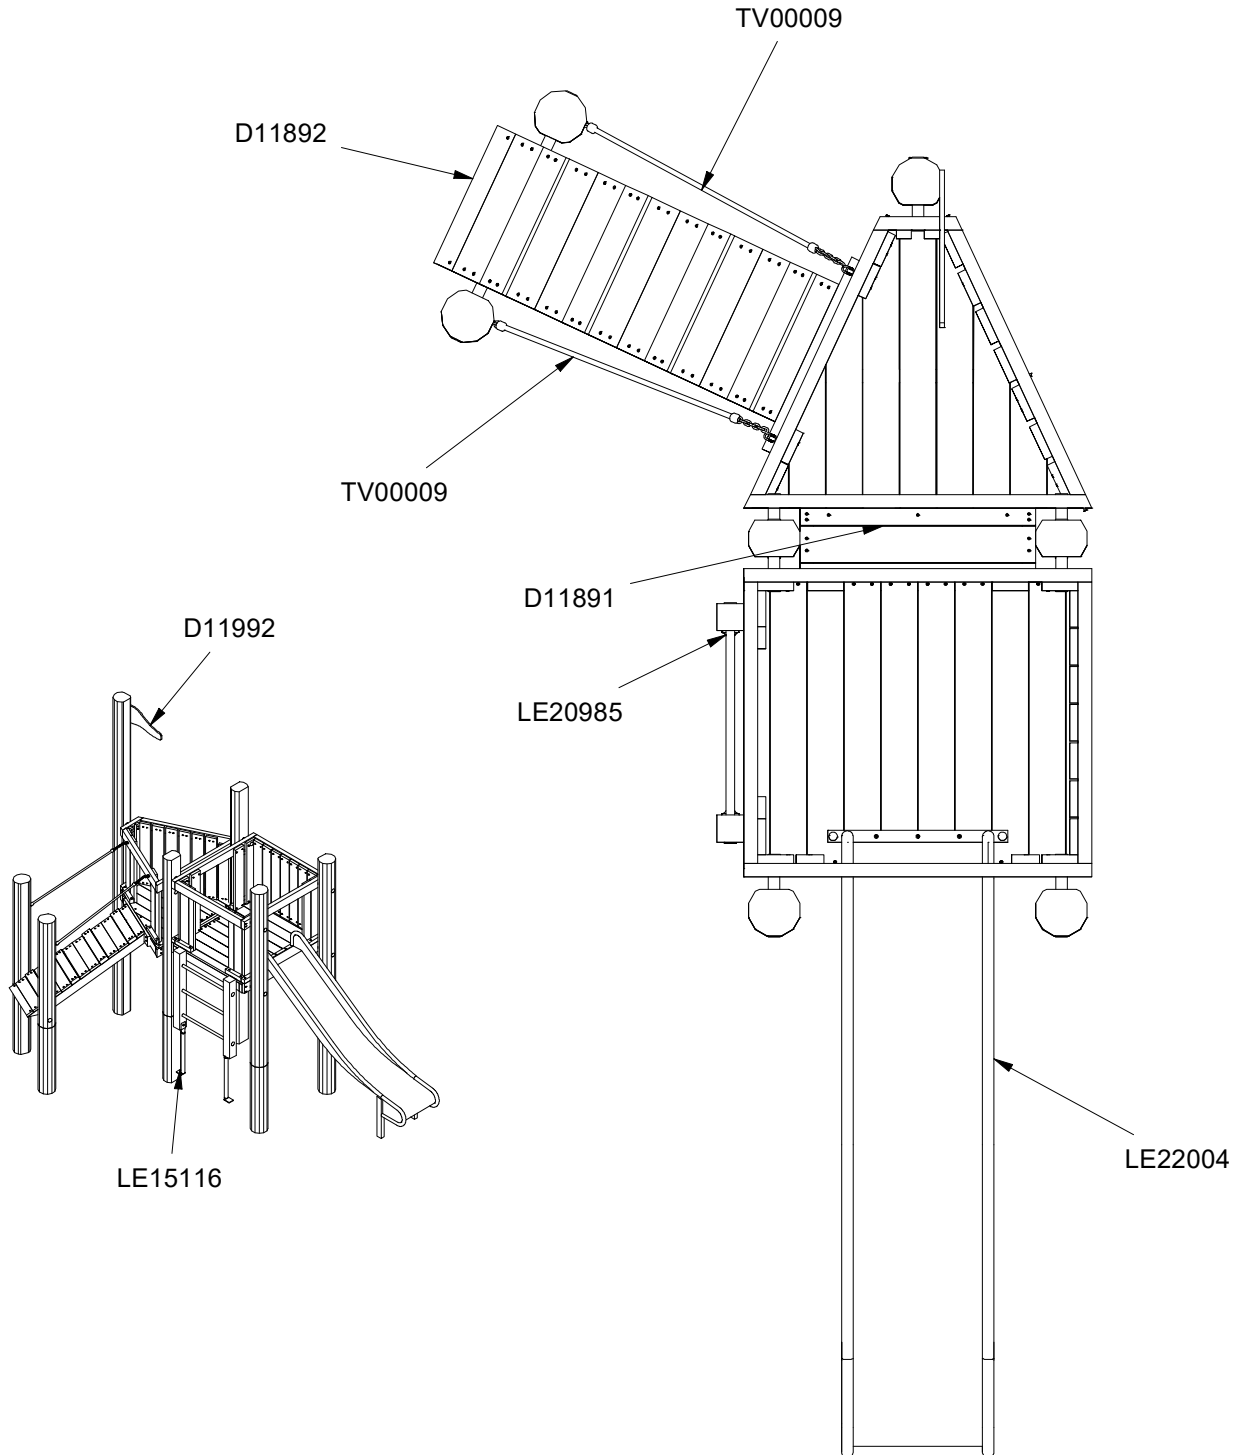

2

24h

31 m²

7,5 x 5,2 x 3 m

~765 kg

~0,31 m³

Ø16-18-380 cm

96 kg

Parts List

QTY	PART NO	DESCRIP.
1	RS00509	Ø160-180
2	RS00512	Ø160-180
1	RS00553	Ø160-180
1	RS00554	Ø160-180
1	RS00555	Ø160-180
1	RS00556	Ø160-180

Parts List

QTY	PART NO	DESCRIP.
1	D11341	1150x750mm, 620mm Gap
1	D11342	1150x750mm, 490mm Gap
1	D11343	930x750mm, Closed
1	D11345	930x750mm, 490mm Gap
1	D11728	1096x964x28mm
1	D11731	964x1150x95
1	D11893	269x708
1	D11894	995x707mm, 490mm Gap
1	D11950	995x707mm, Closed
1	M20009	1150x1020mm

Parts List		
QTY	PART NO	DESCRIP.
1	D11891	Low steep
1	D11892	1505x500
1	D11992	520x215 mm
2	LE15116	L: 600mm
1	LE20985	Rib 80cm
1	LE22004	Slide 50x170x195cm
2	TV00009	Taifun

Parts List		
QTY	PART NO	DESCRIP.
1	D11341	1150x750mm, 620mm Gap
1	D11342	1150x750mm, 490mm Gap
1	D11343	930x750mm, Closed
1	D11345	930x750mm, 490mm Gap
1	D11728	1096x964x28mm
1	D11731	964x1150x95
1	D11893	269x708
1	D11894	995x707mm, 490mm Gap
1	D11950	995x707mm, Closed
32	LE16186	6x100 Ch
31	LE16192	5x80mm
1	M20009	1150x1020mm

Parts List		
QTY	PART NO	DESCRIP.
1	D11728	1096x964x28mm
1	D11731	964x1150x95
1	D11891	Low steep
1	D11893	269x708
1	D11894	995x707mm, 490mm Gap
1	D11950	995x707mm, Closed
6	LE15108	Ø38x40mm
2	LE15252	M16x200 mm
6	LE16100	M16 nut
12	LE16152	M16 - Ø30 mm
4	LE16186	6x100 Ch
6	LE16192	5x80mm
4	LE16401	M16x180 mm
12	LE16556	Ø42/38mm
1	RS00509	Ø160-180