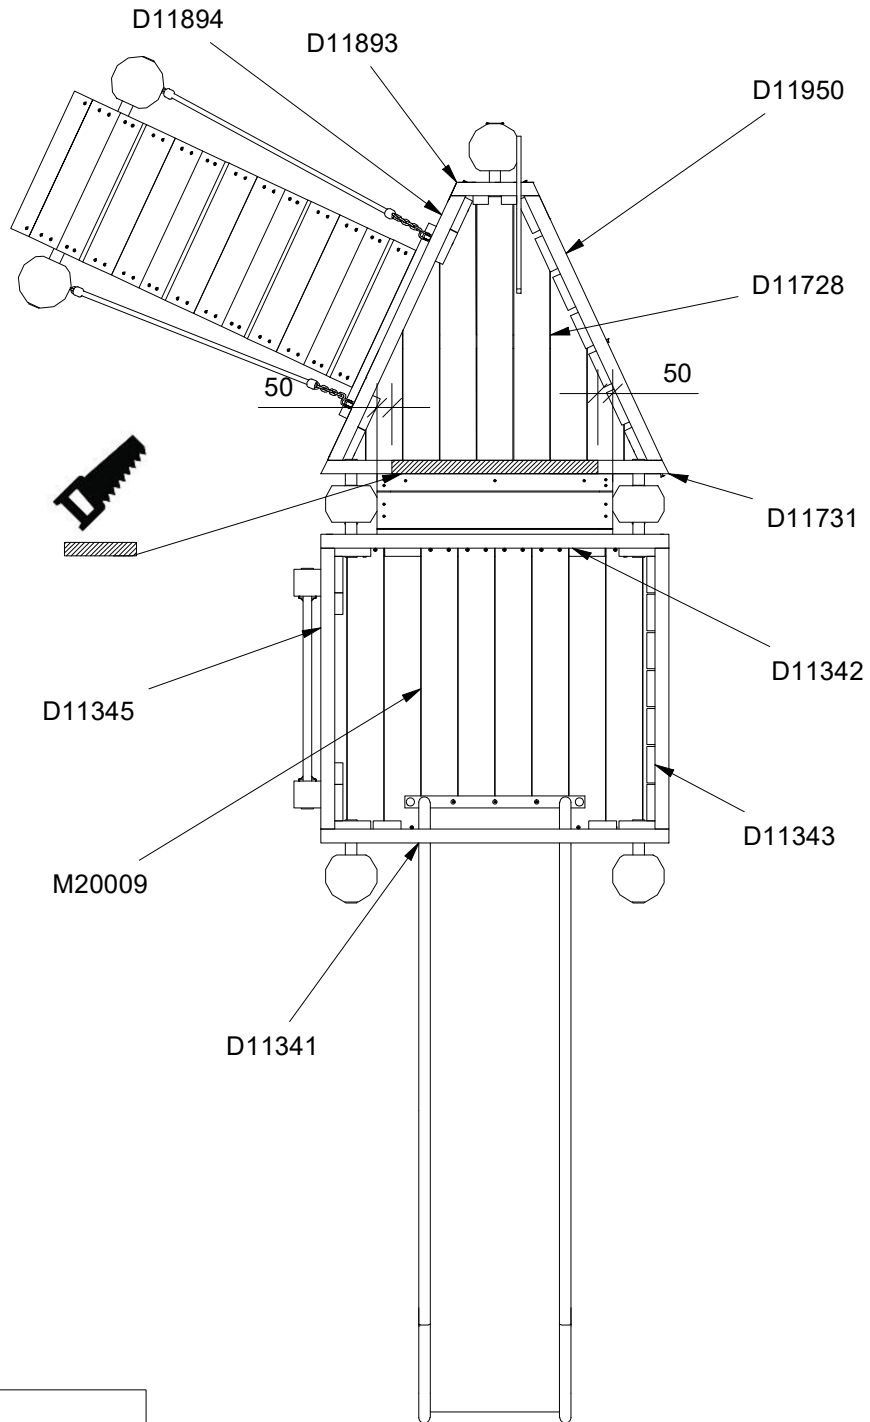

2

24h

31 m²

7,5 x 5,2 x 3 m

~765 kg

~0,31 m³

Ø16-18-380 cm

96 kg

Parts List

QTY	PART NO	DESCRIP.
1	RS00509	Ø160-180
2	RS00512	Ø160-180
1	RS00553	Ø160-180
1	RS00554	Ø160-180
1	RS00555	Ø160-180
1	RS00556	Ø160-180

Parts List

QTY	PART NO	DESCRIP.
1	D11341	1150x750mm, 620mm Gap
1	D11342	1150x750mm, 490mm Gap
1	D11343	930x750mm, Closed
1	D11345	930x750mm, 490mm Gap
1	D11728	1096x964x28mm
1	D11731	964x1150x95
1	D11893	269x708
1	D11894	995x707mm, 490mm Gap
1	D11950	995x707mm, Closed
1	M20009	1150x1020mm

Parts List		
QTY	PART NO	DESCRIP.
1	D11891	Low steep
1	D11892	1505x500
1	D11992	520x215 mm
2	LE15116	L: 600mm
1	LE20985	Rib 80cm
1	LE22004	Slide 50x170x195cm
2	TV00009	Taifun

Parts List		
QTY	PART NO	DESCRIP.
1	D11341	1150x750mm, 620mm Gap
1	D11342	1150x750mm, 490mm Gap
1	D11343	930x750mm, Closed
1	D11345	930x750mm, 490mm Gap
1	D11728	1096x964x28mm
1	D11731	964x1150x95
1	D11893	269x708
1	D11894	995x707mm, 490mm Gap
1	D11950	995x707mm, Closed
32	LE16186	6x100 Ch
31	LE16192	5x80mm
1	M20009	1150x1020mm

Parts List		
QTY	PART NO	DESCRIP.
1	D11728	1096x964x28mm
1	D11731	964x1150x95
1	D11891	Low steep
1	D11893	269x708
1	D11894	995x707mm, 490mm Gap
1	D11950	995x707mm, Closed
6	LE15108	Ø38x40mm
2	LE15252	M16x200 mm
6	LE16100	M16 nut
12	LE16152	M16 - Ø30 mm
4	LE16186	6x100 Ch
6	LE16192	5x80mm
4	LE16401	M16x180 mm
12	LE16556	Ø42/38mm
1	RS00509	Ø160-180