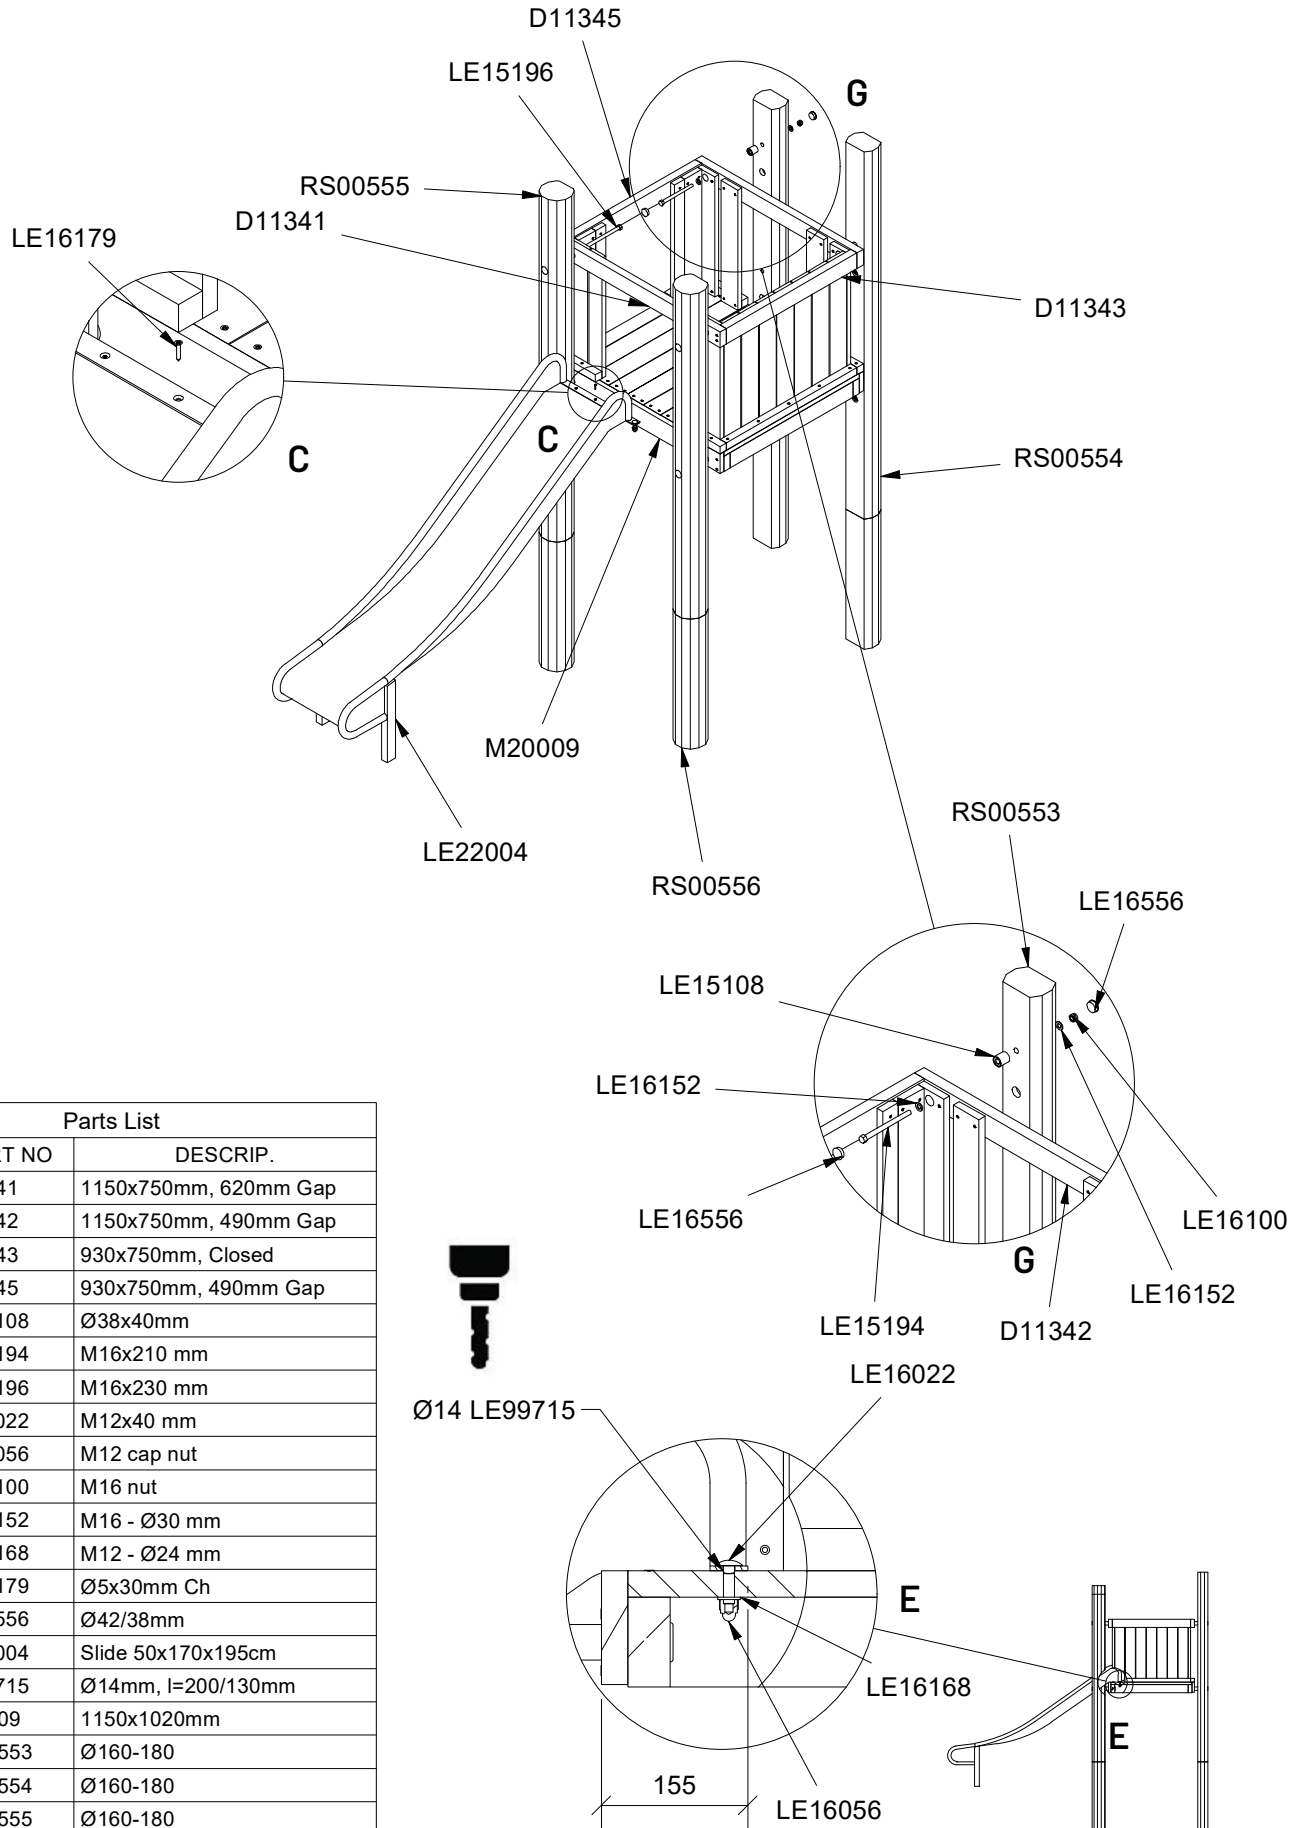

Parts List

QTY	PART NO	DESCRIP.
1	RS00509	Ø160-180
2	RS00512	Ø160-180
1	RS00553	Ø160-180
1	RS00554	Ø160-180
1	RS00555	Ø160-180
1	RS00556	Ø160-180

Parts List

QTY	PART NO	DESCRIP.
1	D11341	1150x750mm, 620mm Gap
1	D11342	1150x750mm, 490mm Gap
1	D11343	930x750mm, Closed
1	D11345	930x750mm, 490mm Gap
1	D11728	1096x964x28mm
1	D11731	964x1150x95
1	D11893	269x708
1	D11894	995x707mm, 490mm Gap
1	D11950	995x707mm, Closed
1	M20009	1150x1020mm

Parts List		
QTY	PART NO	DESCRIP.
1	D11891	Low steep
1	D11892	1505x500
1	D11992	520x215 mm
2	LE15116	L: 600mm
1	LE20985	Rib 80cm
1	LE22004	Slide 50x170x195cm
2	TV00009	Taifun

Parts List		
QTY	PART NO	DESCRIP.
1	D11341	1150x750mm, 620mm Gap
1	D11342	1150x750mm, 490mm Gap
1	D11343	930x750mm, Closed
1	D11345	930x750mm, 490mm Gap
1	D11728	1096x964x28mm
1	D11731	964x1150x95
1	D11893	269x708
1	D11894	995x707mm, 490mm Gap
1	D11950	995x707mm, Closed
32	LE16186	6x100 Ch
31	LE16192	5x80mm
1	M20009	1150x1020mm

Parts List		
QTY	PART NO	DESCRIP.
1	D11728	1096x964x28mm
1	D11731	964x1150x95
1	D11891	Low steep
1	D11893	269x708
1	D11894	995x707mm, 490mm Gap
1	D11950	995x707mm, Closed
6	LE15108	Ø38x40mm
2	LE15252	M16x200 mm
6	LE16100	M16 nut
12	LE16152	M16 - Ø30 mm
4	LE16186	6x100 Ch
6	LE16192	5x80mm
4	LE16401	M16x180 mm
12	LE16556	Ø42/38mm
1	RS00509	Ø160-180

Parts List		
QTY	PART NO	DESCRIP.
1	D11992	520x215 mm
3	LE16185	Ø5x60 mm Ch

R

T-T

Parts List		
QTY	PART NO	DESCRIP.
1	D11892	1505x500
4	LE13100	Shackle
2	LE15108	Ø38x40mm
2	LE15116	L: 600mm
2	LE15252	M16x200 mm
2	LE15901	3x16, PH
1	LE15910	Name tag
2	LE16048	Eyebolt 10x120mm
2	LE16060	M16 cap nut
4	LE16152	M16 - Ø30 mm
4	LE16185	Ø5x60 mm Ch
4	LE16322	Ø8x80 Dh
4	LE16502	Spacer 6mm
2	LE16556	Ø42/38mm
1	LE16599	Sealtite 970 1,5ml
1	LE20985	Rib 80cm
2	RS00512	Ø160-180
2	TV00009	Taifun