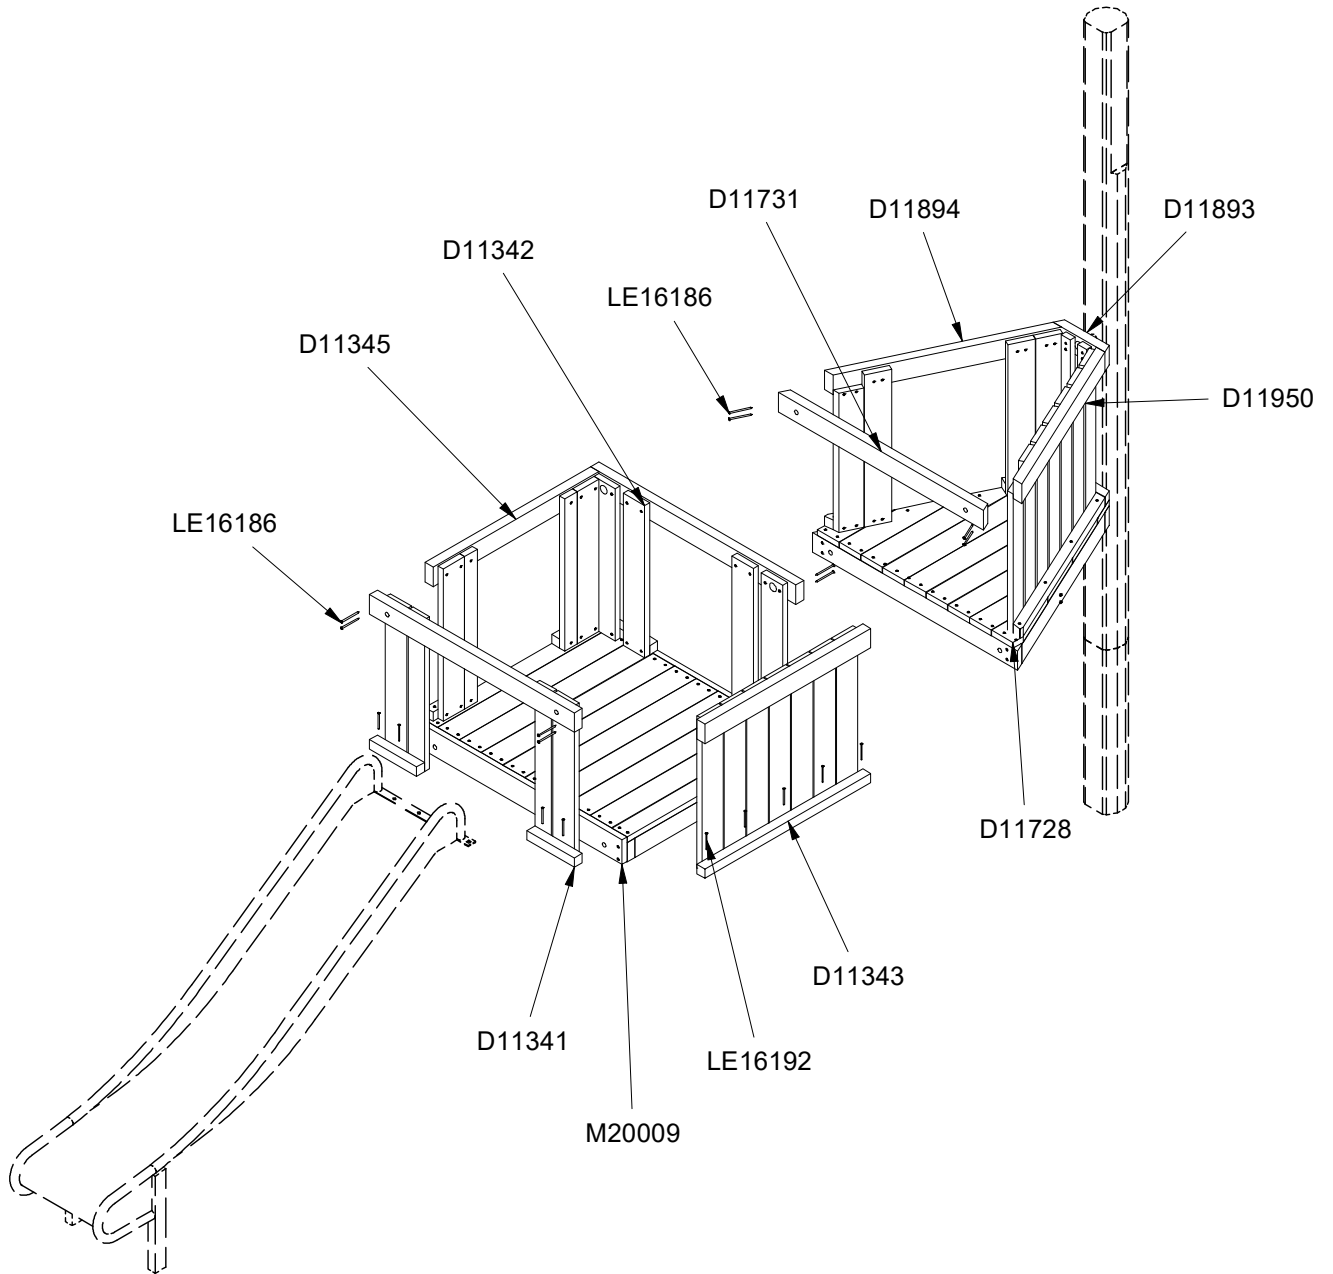

2

24h

31 m²

7,5 x 5,2 x 3 m

~765 kg

~0,31 m³

Ø16-18-380 cm

96 kg

Parts List

QTY	PART NO	DESCRIP.
1	RS00509	Ø160-180
2	RS00512	Ø160-180
1	RS00553	Ø160-180
1	RS00554	Ø160-180
1	RS00555	Ø160-180
1	RS00556	Ø160-180

Parts List

QTY	PART NO	DESCRIP.
1	D11341	1150x750mm, 620mm Gap
1	D11342	1150x750mm, 490mm Gap
1	D11343	930x750mm, Closed
1	D11345	930x750mm, 490mm Gap
1	D11728	1096x964x28mm
1	D11731	964x1150x95
1	D11893	269x708
1	D11894	995x707mm, 490mm Gap
1	D11950	995x707mm, Closed
1	M20009	1150x1020mm

Parts List		
QTY	PART NO	DESCRIP.
1	D11891	Low steep
1	D11892	1505x500
1	D11992	520x215 mm
2	LE15116	L: 600mm
1	LE20985	Rib 80cm
1	LE22004	Slide 50x170x195cm
2	TV00009	Taifun

Parts List		
QTY	PART NO	DESCRIP.
1	D11341	1150x750mm, 620mm Gap
1	D11342	1150x750mm, 490mm Gap
1	D11343	930x750mm, Closed
1	D11345	930x750mm, 490mm Gap
1	D11728	1096x964x28mm
1	D11731	964x1150x95
1	D11893	269x708
1	D11894	995x707mm, 490mm Gap
1	D11950	995x707mm, Closed
32	LE16186	6x100 Ch
31	LE16192	5x80mm
1	M20009	1150x1020mm

Parts List		
QTY	PART NO	DESCRIP.
1	D11728	1096x964x28mm
1	D11731	964x1150x95
1	D11891	Low steep
1	D11893	269x708
1	D11894	995x707mm, 490mm Gap
1	D11950	995x707mm, Closed
6	LE15108	Ø38x40mm
2	LE15252	M16x200 mm
6	LE16100	M16 nut
12	LE16152	M16 - Ø30 mm
4	LE16186	6x100 Ch
6	LE16192	5x80mm
4	LE16401	M16x180 mm
12	LE16556	Ø42/38mm
1	RS00509	Ø160-180