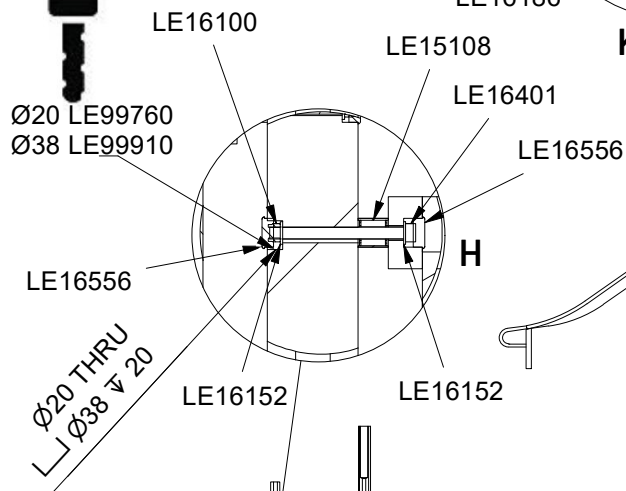

Parts List

QTY	PART NO	DESCRIP.
1	RS00509	Ø160-180
2	RS00512	Ø160-180
1	RS00553	Ø160-180
1	RS00554	Ø160-180
1	RS00555	Ø160-180
1	RS00556	Ø160-180

Parts List

QTY	PART NO	DESCRIP.
1	D11341	1150x750mm, 620mm Gap
1	D11342	1150x750mm, 490mm Gap
1	D11343	930x750mm, Closed
1	D11345	930x750mm, 490mm Gap
1	D11728	1096x964x28mm
1	D11731	964x1150x95
1	D11893	269x708
1	D11894	995x707mm, 490mm Gap
1	D11950	995x707mm, Closed
1	M20009	1150x1020mm

Parts List		
QTY	PART NO	DESCRIP.
1	D11891	Low steep
1	D11892	1505x500
1	D11992	520x215 mm
2	LE15116	L: 600mm
1	LE20985	Rib 80cm
1	LE22004	Slide 50x170x195cm
2	TV00009	Taifun

Parts List		
QTY	PART NO	DESCRIP.
1	D11341	1150x750mm, 620mm Gap
1	D11342	1150x750mm, 490mm Gap
1	D11343	930x750mm, Closed
1	D11345	930x750mm, 490mm Gap
1	D11728	1096x964x28mm
1	D11731	964x1150x95
1	D11893	269x708
1	D11894	995x707mm, 490mm Gap
1	D11950	995x707mm, Closed
32	LE16186	6x100 Ch
31	LE16192	5x80mm
1	M20009	1150x1020mm

Parts List		
QTY	PART NO	DESCRIP.
1	D11728	1096x964x28mm
1	D11731	964x1150x95
1	D11891	Low steep
1	D11893	269x708
1	D11894	995x707mm, 490mm Gap
1	D11950	995x707mm, Closed
6	LE15108	Ø38x40mm
2	LE15252	M16x200 mm
6	LE16100	M16 nut
12	LE16152	M16 - Ø30 mm
4	LE16186	6x100 Ch
6	LE16192	5x80mm
4	LE16401	M16x180 mm
12	LE16556	Ø42/38mm
1	RS00509	Ø160-180

Parts List		
QTY	PART NO	DESCRIP.
1	D11992	520x215 mm
3	LE16185	Ø5x60 mm Ch

R

T-T

Parts List		
QTY	PART NO	DESCRIP.
1	D11892	1505x500
4	LE13100	Shackle
2	LE15108	Ø38x40mm
2	LE15116	L: 600mm
2	LE15252	M16x200 mm
2	LE15901	3x16, PH
1	LE15910	Name tag
2	LE16048	Eyebolt 10x120mm
2	LE16060	M16 cap nut
4	LE16152	M16 - Ø30 mm
4	LE16185	Ø5x60 mm Ch
4	LE16322	Ø8x80 Dh
4	LE16502	Spacer 6mm
2	LE16556	Ø42/38mm
1	LE16599	Sealtite 970 1,5ml
1	LE20985	Rib 80cm
2	RS00512	Ø160-180
2	TV00009	Taifun