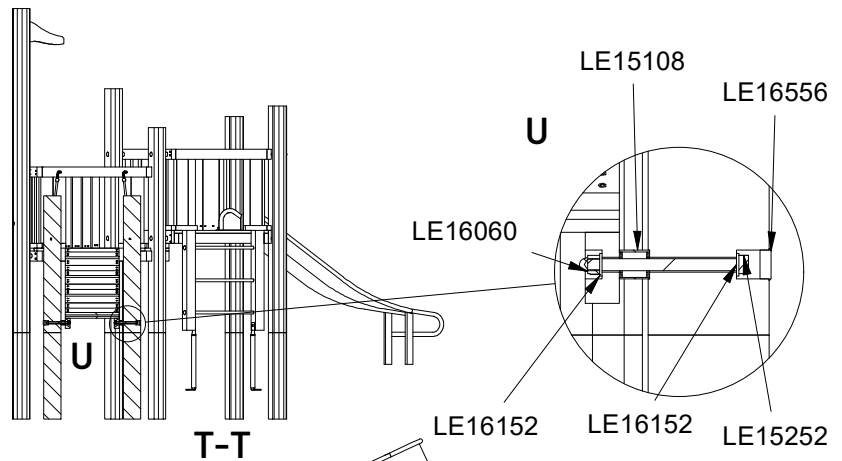

Parts List

QTY	PART NO	DESCRIP.
1	RS00509	Ø160-180
2	RS00512	Ø160-180
1	RS00553	Ø160-180
1	RS00554	Ø160-180
1	RS00555	Ø160-180
1	RS00556	Ø160-180

Parts List

QTY	PART NO	DESCRIP.
1	D11341	1150x750mm, 620mm Gap
1	D11342	1150x750mm, 490mm Gap
1	D11343	930x750mm, Closed
1	D11345	930x750mm, 490mm Gap
1	D11728	1096x964x28mm
1	D11731	964x1150x95
1	D11893	269x708
1	D11894	995x707mm, 490mm Gap
1	D11950	995x707mm, Closed
1	M20009	1150x1020mm

Parts List		
QTY	PART NO	DESCRIP.
1	D11341	1150x750mm, 620mm Gap
1	D11342	1150x750mm, 490mm Gap
1	D11343	930x750mm, Closed
1	D11345	930x750mm, 490mm Gap
8	LE15108	Ø38x40mm
4	LE15194	M16x210 mm
4	LE15196	M16x230 mm
2	LE16022	M12x40 mm
2	LE16056	M12 cap nut
8	LE16100	M16 nut
16	LE16152	M16 - Ø30 mm
2	LE16168	M12 - Ø24 mm
3	LE16179	Ø5x30mm Ch
16	LE16556	Ø42/38mm
1	LE22004	Slide 50x170x195cm
1	LE99715	Ø14mm, l=200/130mm
1	M20009	1150x1020mm
1	RS00553	Ø160-180
1	RS00554	Ø160-180
1	RS00555	Ø160-180
1	RS00556	Ø160-180

Parts List		
QTY	PART NO	DESCRIP.
1	D11728	1096x964x28mm
1	D11731	964x1150x95
1	D11891	Low steep
1	D11893	269x708
1	D11894	995x707mm, 490mm Gap
1	D11950	995x707mm, Closed
6	LE15108	Ø38x40mm
2	LE15252	M16x200 mm
6	LE16100	M16 nut
12	LE16152	M16 - Ø30 mm
4	LE16186	6x100 Ch
6	LE16192	5x80mm
4	LE16401	M16x180 mm
12	LE16556	Ø42/38mm
1	RS00509	Ø160-180

Parts List		
QTY	PART NO	DESCRIP.
1	D11992	520x215 mm
3	LE16185	Ø5x60 mm Ch

R

T-T

Parts List		
QTY	PART NO	DESCRIP.
1	D11892	1505x500
4	LE13100	Shackle
2	LE15108	Ø38x40mm
2	LE15116	L: 600mm
2	LE15252	M16x200 mm
2	LE15901	3x16, PH
1	LE15910	Name tag
2	LE16048	Eyebolt 10x120mm
2	LE16060	M16 cap nut
4	LE16152	M16 - Ø30 mm
4	LE16185	Ø5x60 mm Ch
4	LE16322	Ø8x80 Dh
4	LE16502	Spacer 6mm
2	LE16556	Ø42/38mm
1	LE16599	Sealtite 970 1,5ml
1	LE20985	Rib 80cm
2	RS00512	Ø160-180
2	TV00009	Taifun