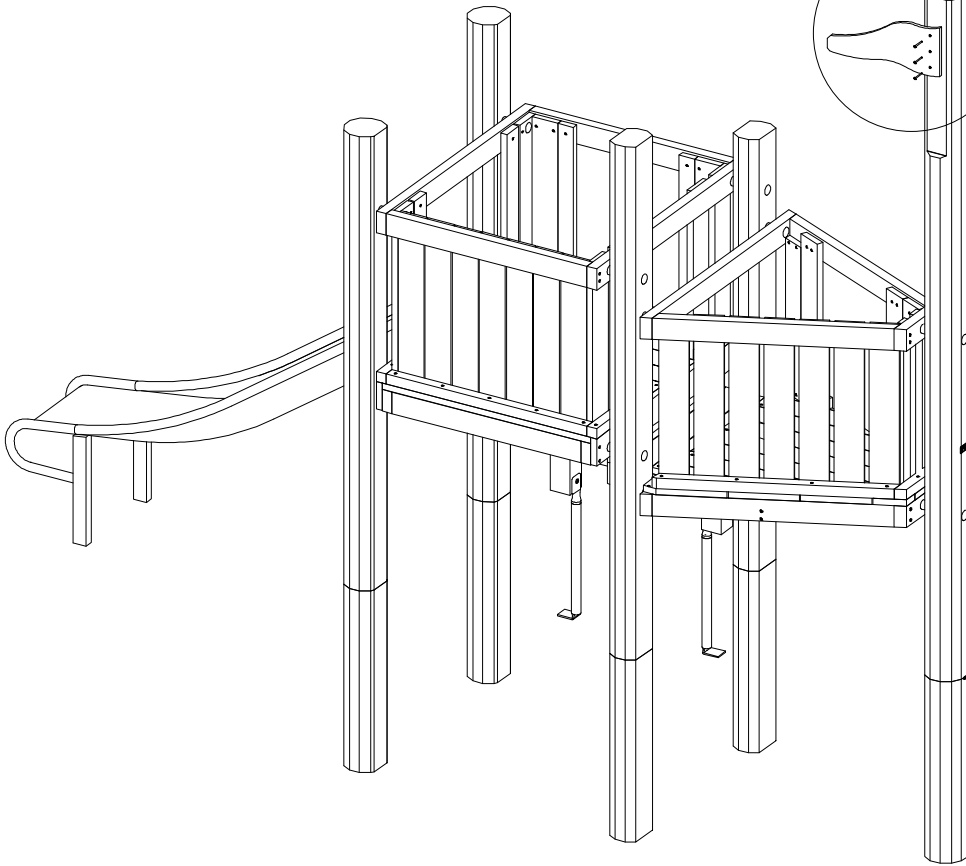

Parts List		
QTY	PART NO	DESCRIP.
1	D11992	520x215 mm
3	LE16185	Ø5x60 mm Ch