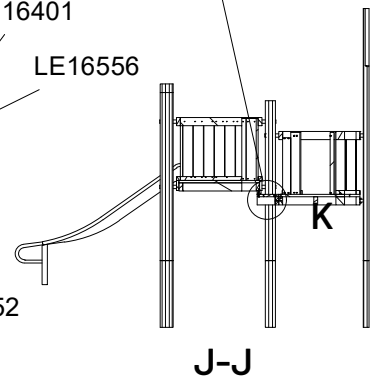

Parts List		
QTY	PART NO	DESCRIP.
1	D11891	Low steep
1	D11892	1505x500
1	D11992	520x215 mm
2	LE15116	L: 600mm
1	LE20985	Rib 80cm
1	LE22004	Slide 50x170x195cm
2	TV00009	Taifun

Parts List		
QTY	PART NO	DESCRIP.
1	D11341	1150x750mm, 620mm Gap
1	D11342	1150x750mm, 490mm Gap
1	D11343	930x750mm, Closed
1	D11345	930x750mm, 490mm Gap
1	D11728	1096x964x28mm
1	D11731	964x1150x95
1	D11893	269x708
1	D11894	995x707mm, 490mm Gap
1	D11950	995x707mm, Closed
32	LE16186	6x100 Ch
31	LE16192	5x80mm
1	M20009	1150x1020mm

Parts List		
QTY	PART NO	DESCRIP.
1	D11341	1150x750mm, 620mm Gap
1	D11342	1150x750mm, 490mm Gap
1	D11343	930x750mm, Closed
1	D11345	930x750mm, 490mm Gap
8	LE15108	Ø38x40mm
4	LE15194	M16x210 mm
4	LE15196	M16x230 mm
2	LE16022	M12x40 mm
2	LE16056	M12 cap nut
8	LE16100	M16 nut
16	LE16152	M16 - Ø30 mm
2	LE16168	M12 - Ø24 mm
3	LE16179	Ø5x30mm Ch
16	LE16556	Ø42/38mm
1	LE22004	Slide 50x170x195cm
1	LE99715	Ø14mm, l=200/130mm
1	M20009	1150x1020mm
1	RS00553	Ø160-180
1	RS00554	Ø160-180
1	RS00555	Ø160-180
1	RS00556	Ø160-180

Parts List		
QTY	PART NO	DESCRIP.
1	D11728	1096x964x28mm
1	D11731	964x1150x95
1	D11891	Low steep
1	D11893	269x708
1	D11894	995x707mm, 490mm Gap
1	D11950	995x707mm, Closed
6	LE15108	Ø38x40mm
2	LE15252	M16x200 mm
6	LE16100	M16 nut
12	LE16152	M16 - Ø30 mm
4	LE16186	6x100 Ch
6	LE16192	5x80mm
4	LE16401	M16x180 mm
12	LE16556	Ø42/38mm
1	RS00509	Ø160-180

Parts List		
QTY	PART NO	DESCRIP.
1	D11992	520x215 mm
3	LE16185	Ø5x60 mm Ch

R

T-T

Parts List		
QTY	PART NO	DESCRIP.
1	D11892	1505x500
4	LE13100	Shackle
2	LE15108	Ø38x40mm
2	LE15116	L: 600mm
2	LE15252	M16x200 mm
2	LE15901	3x16, PH
1	LE15910	Name tag
2	LE16048	Eyebolt 10x120mm
2	LE16060	M16 cap nut
4	LE16152	M16 - Ø30 mm
4	LE16185	Ø5x60 mm Ch
4	LE16322	Ø8x80 Dh
4	LE16502	Spacer 6mm
2	LE16556	Ø42/38mm
1	LE16599	Sealtite 970 1,5ml
1	LE20985	Rib 80cm
2	RS00512	Ø160-180
2	TV00009	Taifun