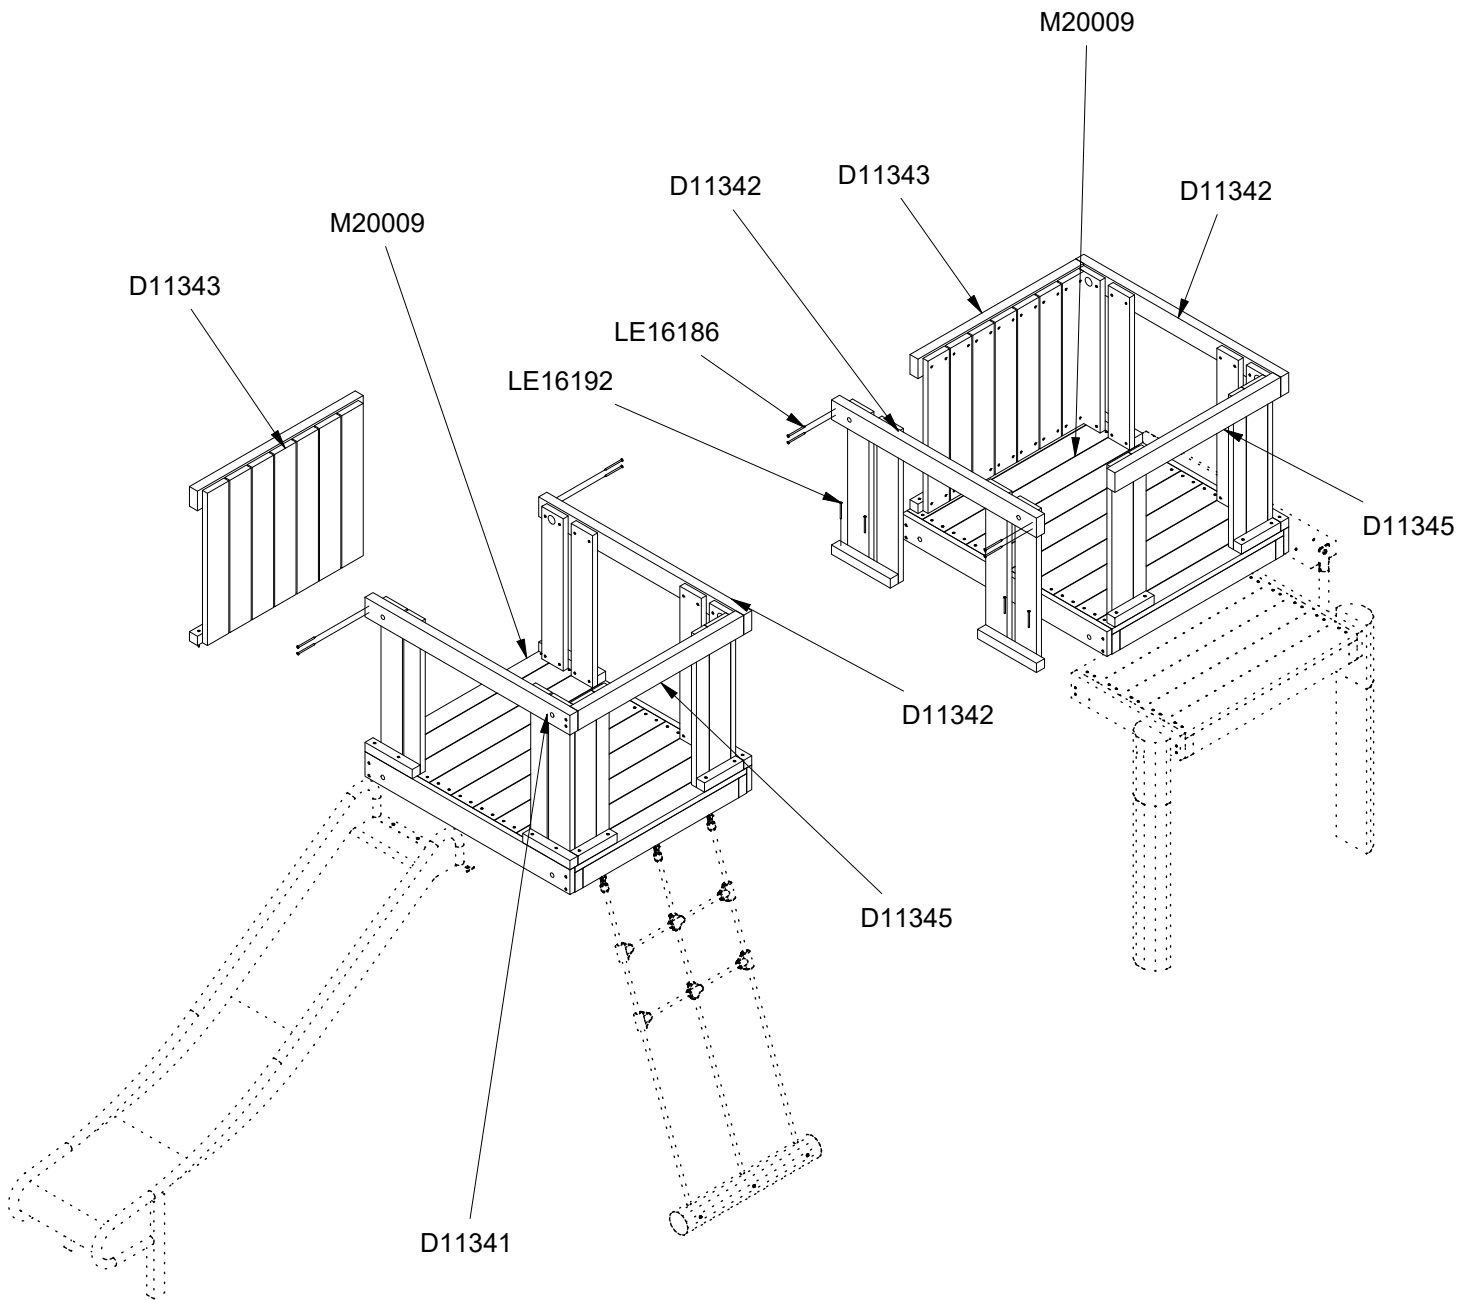

Parts List

QTY	PART NO	DESCRIP.
1	D11341	1150x750mm, 620mm Gap
3	D11342	1150x750mm, 490mm Gap
2	D11343	930x750mm, Closed
2	D11345	930x750mm, 490mm Gap
16	LE16186	6x100 Ch
38	LE16192	5x80mm
2	M20009	1150x1020mm