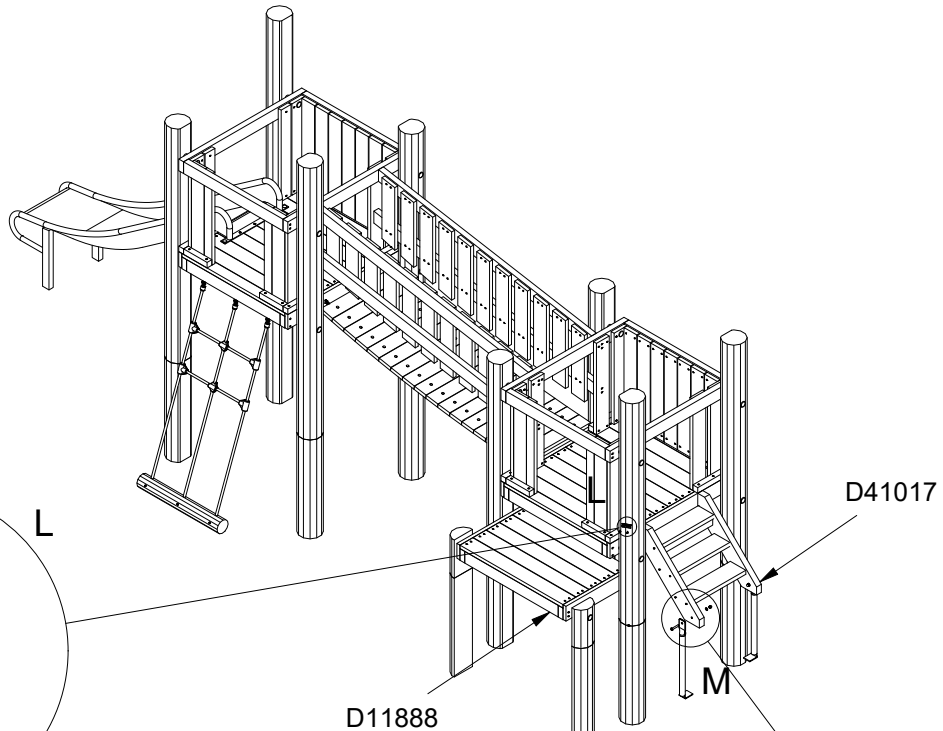

Parts List		
QTY	PART NO	DESCRIP.
1	D11888	1020x660x120mm, Half floor
1	D41017	Stairs FH: 600
4	LE15108	Ø38x40mm
2	LE15116	L: 600mm
2	LE15250	M16x170 mm
2	LE15901	3x16, PH
1	LE15910	Name tag
2	LE16054	M10 cap nut
2	LE16077	Buttonhead 10x60mm
2	LE16100	M16 nut
4	LE16152	M16 - Ø30 mm
2	LE16156	M10-Ø20
2	LE16294	Ø8x120/80 mm
2	LE16298	8x180/80 Dh
4	LE16556	Ø42/38mm
2	RS00501	Ø160-180
1	V10415	HSS Ø4mm L:119mm
1	V10417	HSS lang Ø7mm L:156mm