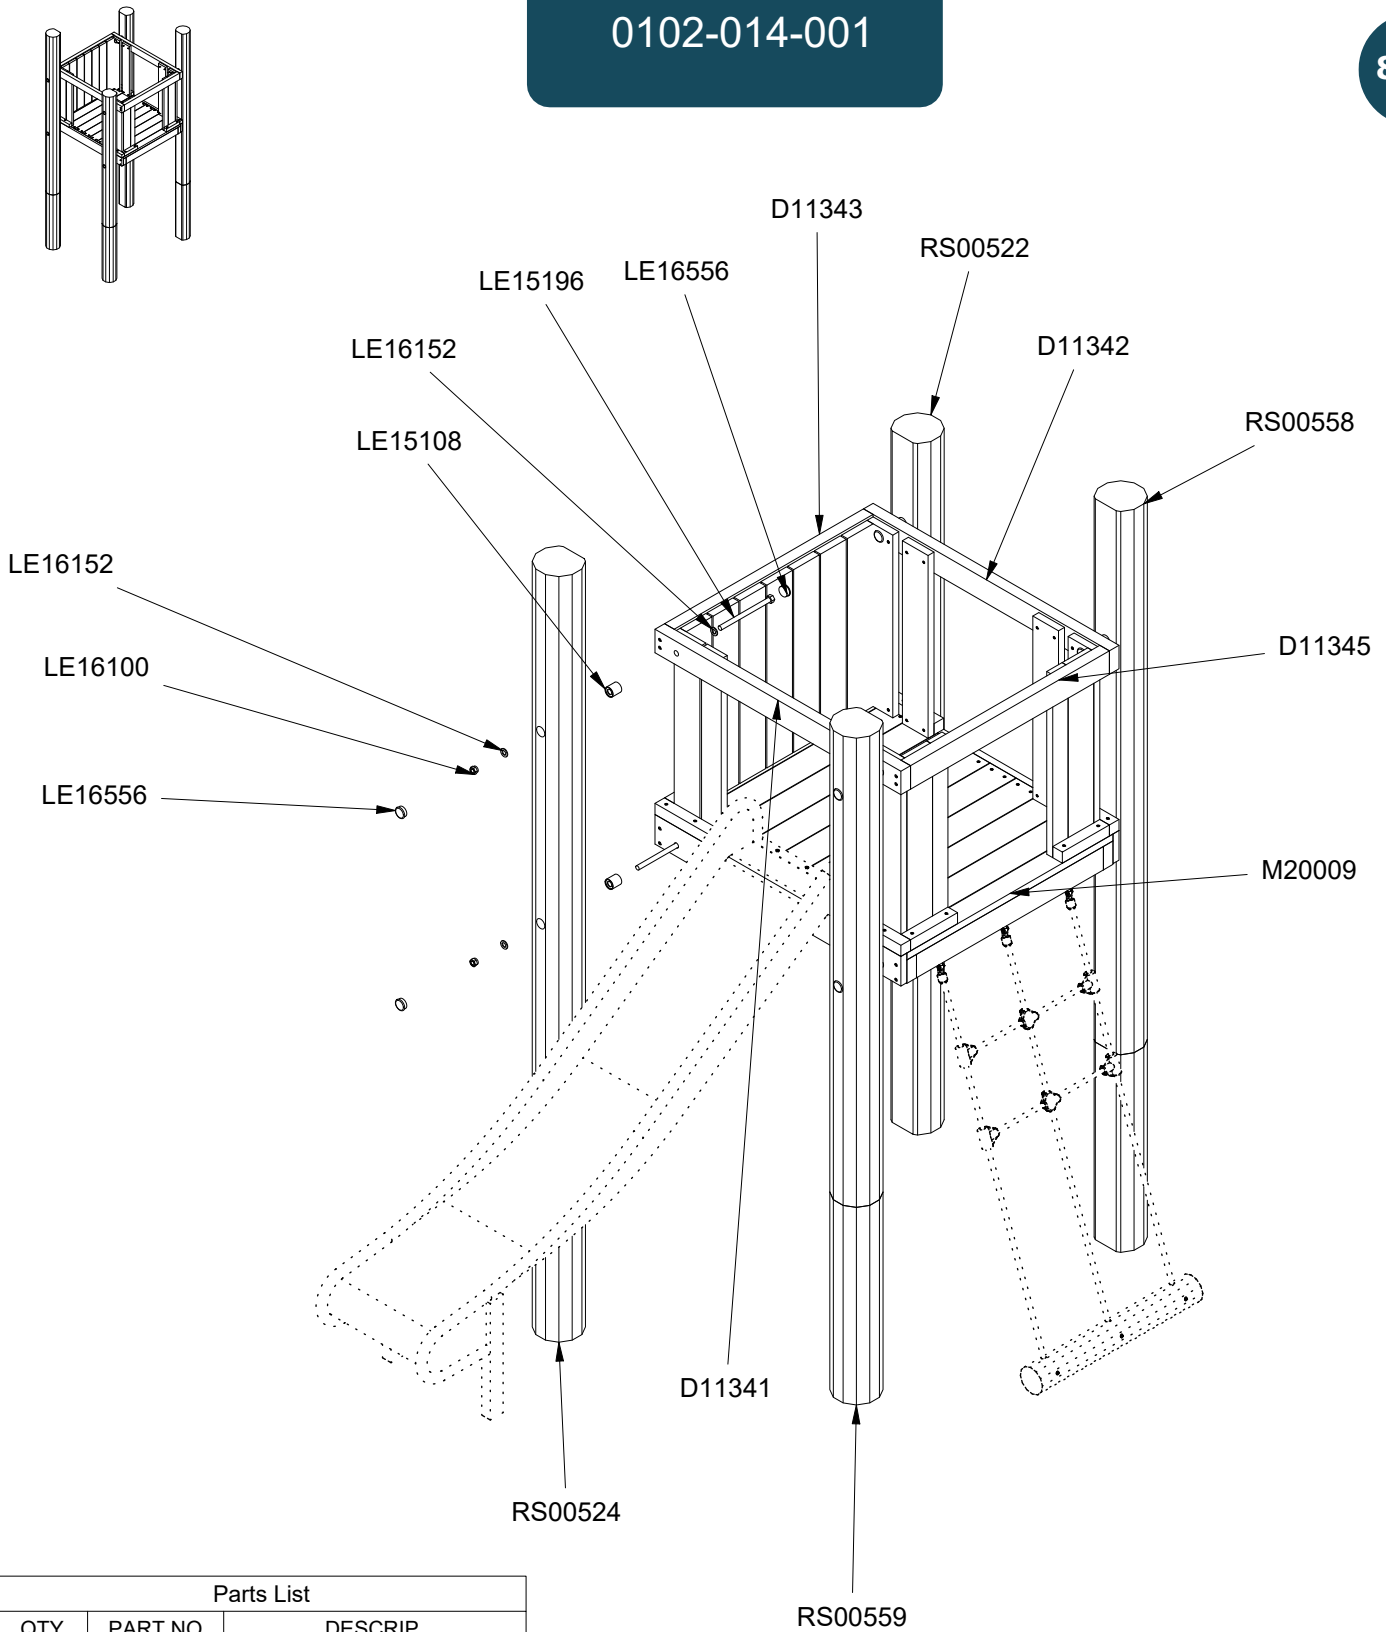

Parts List

QTY	PART NO	DESCRIP.
1	RS00498	Ø160-180
2	RS00500	Ø160-180
2	RS00501	Ø160-180
1	RS00502	Ø160-180
1	RS00522	Ø160-180
1	RS00524	Ø160-180
1	RS00558	Ø160-180
1	RS00559	Ø160-180

Parts List

QTY	PART NO	DESCRIP.
1	D11341	1150x750mm, 620mm Gap
3	D11342	1150x750mm, 490mm Gap
2	D11343	930x750mm, Closed
2	D11345	930x750mm, 490mm Gap
2	M20009	1150x1020mm

Parts List		
QTY	PART NO	DESCRIP.
1	D11341	1150x750mm, 620mm Gap
1	D11342	1150x750mm, 490mm Gap
1	D11343	930x750mm, Closed
1	D11345	930x750mm, 490mm Gap
8	LE15108	Ø38x40mm
8	LE15196	M16x230 mm
8	LE16100	M16 nut
16	LE16152	M16 - Ø30 mm
16	LE16556	Ø42/38mm
1	M20009	1150x1020mm
1	RS00522	Ø160-180
1	RS00524	Ø160-180
1	RS00558	Ø160-180
1	RS00559	Ø160-180

Parts List		
QTY	PART NO	DESCRIP.
2	D11342	1150x750mm, 490mm Gap
1	D11343	930x750mm, Closed
1	D11345	930x750mm, 490mm Gap
1	D11885	2000x650mm
1	D11886	Guardralis, Right
1	D11887	Guardralis, Left
8	LE15108	Ø38x40mm
8	LE15196	M16x230 mm
8	LE16100	M16 nut
16	LE16152	M16 - Ø30 mm
16	LE16186	6x100 Ch
16	LE16556	Ø42/38mm
1	LE99711	Ø11mm, l=190/120 mm
1	M20009	1150x1020mm
1	RS00498	Ø160-180
2	RS00500	Ø160-180
1	RS00502	Ø160-180
1	V10415	HSS Ø4mm L:119mm

Parts List		
QTY	PART NO	DESCRIP.
1	D11888	1020x660x120mm, Half floor
1	D41017	Stairs FH: 600
4	LE15108	Ø38x40mm
2	LE15116	L: 600mm
2	LE15250	M16x170 mm
2	LE15901	3x16, PH
1	LE15910	Name tag
2	LE16054	M10 cap nut
2	LE16077	Buttonhead 10x60mm
2	LE16100	M16 nut
4	LE16152	M16 - Ø30 mm
2	LE16156	M10-Ø20
2	LE16294	Ø8x120/80 mm
2	LE16298	8x180/80 Dh
4	LE16556	Ø42/38mm
2	RS00501	Ø160-180
1	V10415	HSS Ø4mm L:119mm
1	V10417	HSS lang Ø7mm L:156mm