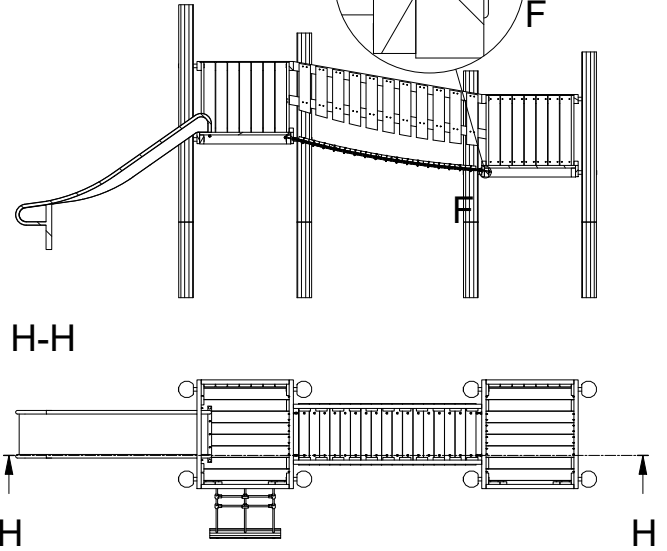

Parts List		
QTY	PART NO	DESCRIP.
2	D11342	1150x750mm, 490mm Gap
1	D11343	930x750mm, Closed
1	D11345	930x750mm, 490mm Gap
1	D11885	2000x650mm
1	D11886	Guardralis, Right
1	D11887	Guardralis, Left
8	LE15108	Ø38x40mm
8	LE15196	M16x230 mm
8	LE16100	M16 nut
16	LE16152	M16 - Ø30 mm
16	LE16186	6x100 Ch
16	LE16556	Ø42/38mm
1	LE99711	Ø11mm, l=190/120 mm
1	M20009	1150x1020mm
1	RS00498	Ø160-180
2	RS00500	Ø160-180
1	RS00502	Ø160-180
1	V10415	HSS Ø4mm L:119mm