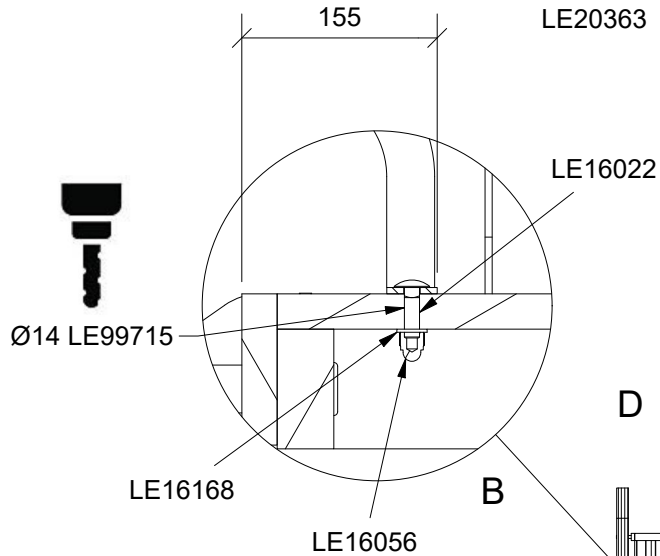

2

24h

38 m²

10 x 4,6 x 2,3 m

~1268 kg

~0,38 m³

Ø16-18 x 310 cm

96 kg

Parts List

QTY	PART NO	DESCRIP.
1	RS00498	Ø160-180
2	RS00500	Ø160-180
2	RS00501	Ø160-180
1	RS00502	Ø160-180
1	RS00522	Ø160-180
1	RS00524	Ø160-180
1	RS00558	Ø160-180
1	RS00559	Ø160-180

Parts List

QTY	PART NO	DESCRIP.
1	D11341	1150x750mm, 620mm Gap
3	D11342	1150x750mm, 490mm Gap
2	D11343	930x750mm, Closed
2	D11345	930x750mm, 490mm Gap
2	M20009	1150x1020mm

Parts List

QTY	PART NO	DESCRIP.
1	D11885	2000x650mm
1	D11886	Guardralis, Right
1	D11887	Guardralis, Left
1	D11888	1020x660x120mm, Half floor
1	LE20363	Taifun net
1	LE22004	Slide 50x170x195cm

Parts List

QTY	PART NO	DESCRIP.
1	D11341	1150x750mm, 620mm Gap
3	D11342	1150x750mm, 490mm Gap
2	D11343	930x750mm, Closed
2	D11345	930x750mm, 490mm Gap
16	LE16186	6x100 Ch
38	LE16192	5x80mm
2	M20009	1150x1020mm

Parts List		
QTY	PART NO	DESCRIP.
1	D11341	1150x750mm, 620mm Gap
1	D11342	1150x750mm, 490mm Gap
1	D11343	930x750mm, Closed
1	D11345	930x750mm, 490mm Gap
8	LE15108	Ø38x40mm
8	LE15196	M16x230 mm
8	LE16100	M16 nut
16	LE16152	M16 - Ø30 mm
16	LE16556	Ø42/38mm
1	M20009	1150x1020mm
1	RS00522	Ø160-180
1	RS00524	Ø160-180
1	RS00558	Ø160-180
1	RS00559	Ø160-180