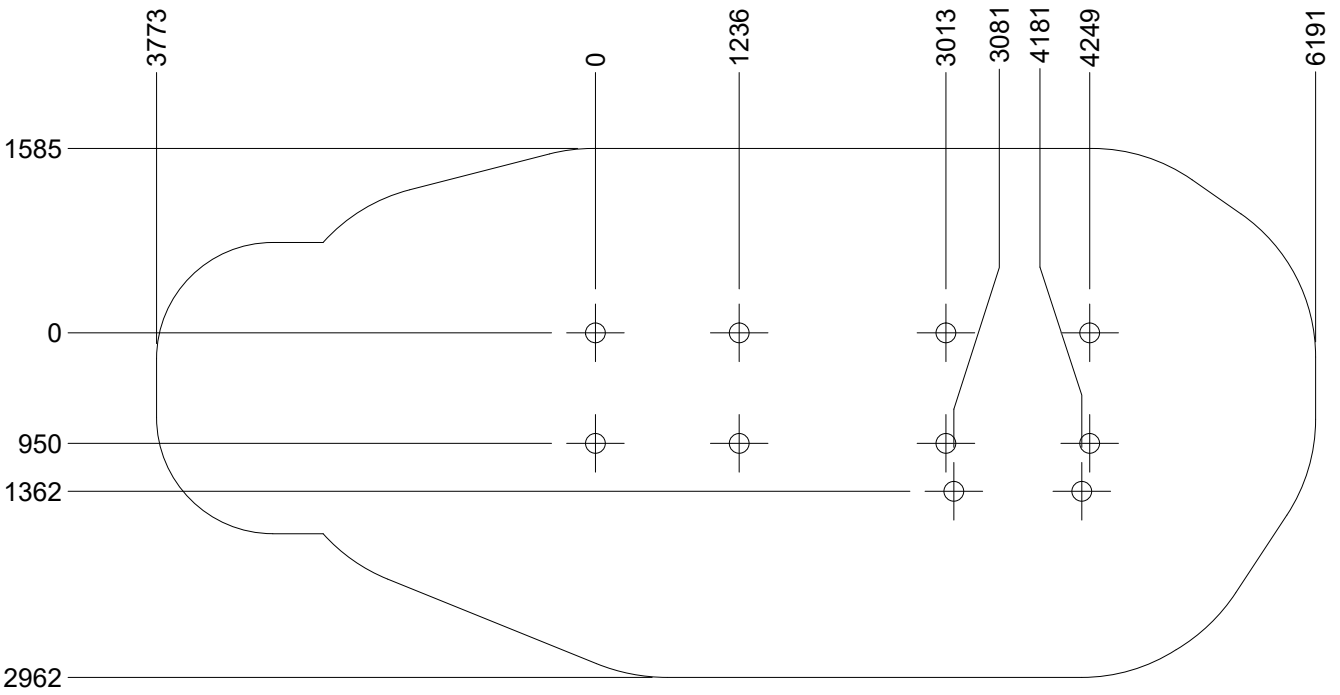

2

24h

38 m²

10 x 4,6 x 2,3 m

~1268 kg

~0,38 m³

Ø16-18 x 310 cm

96 kg

Parts List

QTY	PART NO	DESCRIP.
1	RS00498	Ø160-180
2	RS00500	Ø160-180
2	RS00501	Ø160-180
1	RS00502	Ø160-180
1	RS00522	Ø160-180
1	RS00524	Ø160-180
1	RS00558	Ø160-180
1	RS00559	Ø160-180

Parts List

QTY	PART NO	DESCRIP.
1	D11341	1150x750mm, 620mm Gap
3	D11342	1150x750mm, 490mm Gap
2	D11343	930x750mm, Closed
2	D11345	930x750mm, 490mm Gap
2	M20009	1150x1020mm

Parts List

QTY	PART NO	DESCRIP.
1	D11885	2000x650mm
1	D11886	Guardralis, Right
1	D11887	Guardralis, Left
1	D11888	1020x660x120mm, Half floor
1	LE20363	Taifun net
1	LE22004	Slide 50x170x195cm

Parts List

QTY	PART NO	DESCRIP.
1	D11341	1150x750mm, 620mm Gap
3	D11342	1150x750mm, 490mm Gap
2	D11343	930x750mm, Closed
2	D11345	930x750mm, 490mm Gap
16	LE16186	6x100 Ch
38	LE16192	5x80mm
2	M20009	1150x1020mm

Parts List		
QTY	PART NO	DESCRIP.
1	D11341	1150x750mm, 620mm Gap
1	D11342	1150x750mm, 490mm Gap
1	D11343	930x750mm, Closed
1	D11345	930x750mm, 490mm Gap
8	LE15108	Ø38x40mm
8	LE15196	M16x230 mm
8	LE16100	M16 nut
16	LE16152	M16 - Ø30 mm
16	LE16556	Ø42/38mm
1	M20009	1150x1020mm
1	RS00522	Ø160-180
1	RS00524	Ø160-180
1	RS00558	Ø160-180
1	RS00559	Ø160-180