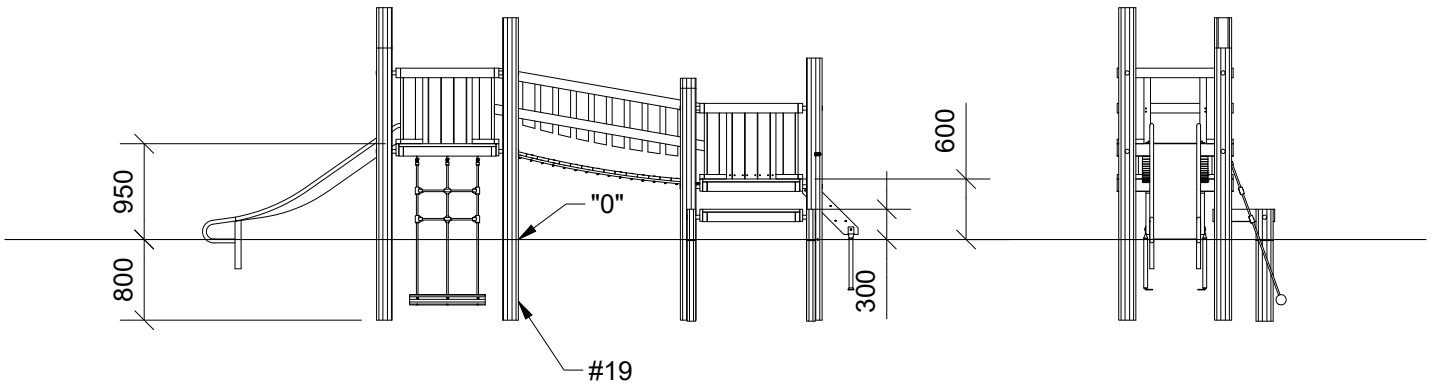

2

24h

38 m²

10 x 4,6 x 2,3 m

~1268 kg

~0,38 m³

Ø16-18 x 310 cm

96 kg

Parts List

QTY	PART NO	DESCRIP.
1	RS00498	Ø160-180
2	RS00500	Ø160-180
2	RS00501	Ø160-180
1	RS00502	Ø160-180
1	RS00522	Ø160-180
1	RS00524	Ø160-180
1	RS00558	Ø160-180
1	RS00559	Ø160-180

Parts List

QTY	PART NO	DESCRIP.
1	D11341	1150x750mm, 620mm Gap
3	D11342	1150x750mm, 490mm Gap
2	D11343	930x750mm, Closed
2	D11345	930x750mm, 490mm Gap
2	M20009	1150x1020mm

Parts List

QTY	PART NO	DESCRIP.
1	D11885	2000x650mm
1	D11886	Guardralis, Right
1	D11887	Guardralis, Left
1	D11888	1020x660x120mm, Half floor
1	LE20363	Taifun net
1	LE22004	Slide 50x170x195cm

Parts List

QTY	PART NO	DESCRIP.
1	D11341	1150x750mm, 620mm Gap
3	D11342	1150x750mm, 490mm Gap
2	D11343	930x750mm, Closed
2	D11345	930x750mm, 490mm Gap
16	LE16186	6x100 Ch
38	LE16192	5x80mm
2	M20009	1150x1020mm

Parts List		
QTY	PART NO	DESCRIP.
1	D11341	1150x750mm, 620mm Gap
1	D11342	1150x750mm, 490mm Gap
1	D11343	930x750mm, Closed
1	D11345	930x750mm, 490mm Gap
8	LE15108	Ø38x40mm
8	LE15196	M16x230 mm
8	LE16100	M16 nut
16	LE16152	M16 - Ø30 mm
16	LE16556	Ø42/38mm
1	M20009	1150x1020mm
1	RS00522	Ø160-180
1	RS00524	Ø160-180
1	RS00558	Ø160-180
1	RS00559	Ø160-180