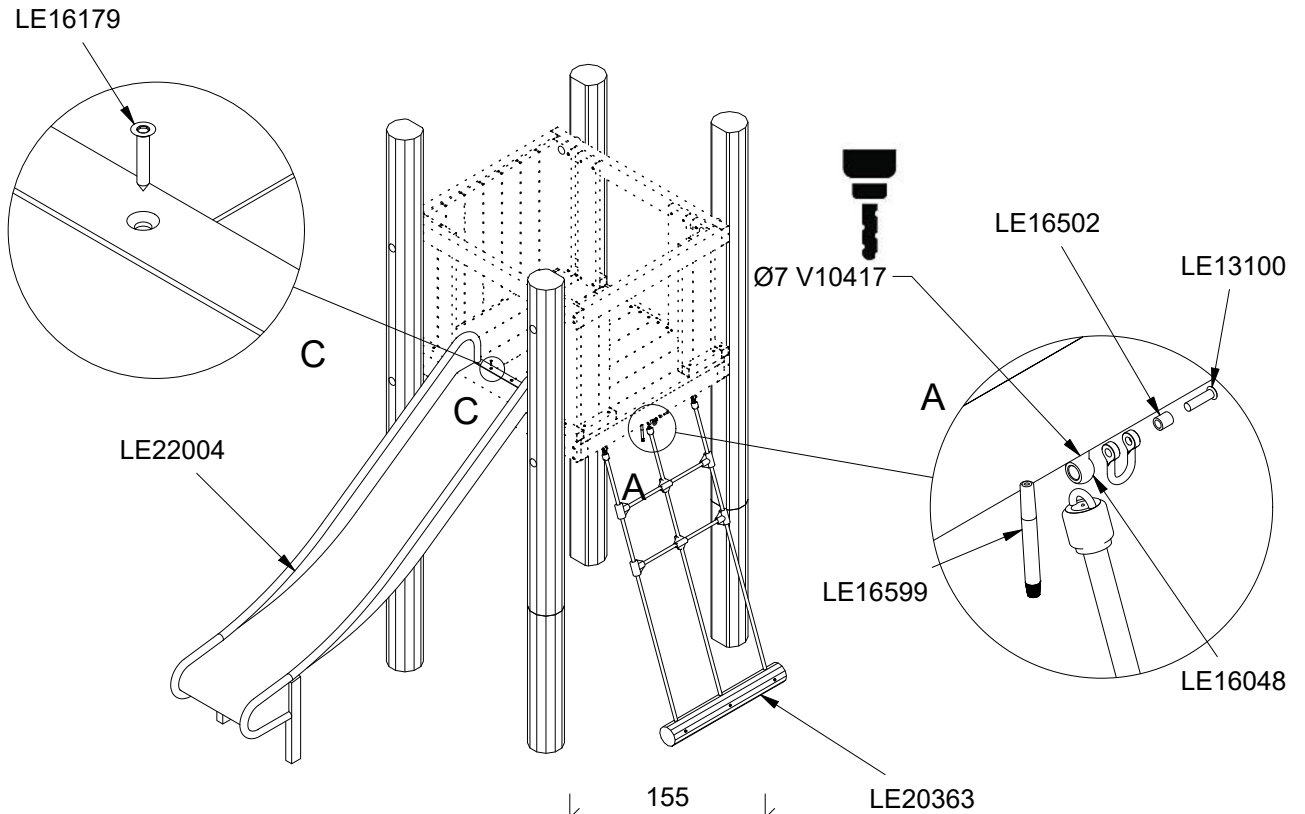

Parts List

QTY	PART NO	DESCRIP.
1	RS00498	Ø160-180
2	RS00500	Ø160-180
2	RS00501	Ø160-180
1	RS00502	Ø160-180
1	RS00522	Ø160-180
1	RS00524	Ø160-180
1	RS00558	Ø160-180
1	RS00559	Ø160-180

Parts List

QTY	PART NO	DESCRIP.
1	D11341	1150x750mm, 620mm Gap
3	D11342	1150x750mm, 490mm Gap
2	D11343	930x750mm, Closed
2	D11345	930x750mm, 490mm Gap
2	M20009	1150x1020mm

Parts List

QTY	PART NO	DESCRIP.
1	D11885	2000x650mm
1	D11886	Guardralis, Right
1	D11887	Guardralis, Left
1	D11888	1020x660x120mm, Half floor
1	LE20363	Taifun net
1	LE22004	Slide 50x170x195cm

Parts List

QTY	PART NO	DESCRIP.
1	D11341	1150x750mm, 620mm Gap
3	D11342	1150x750mm, 490mm Gap
2	D11343	930x750mm, Closed
2	D11345	930x750mm, 490mm Gap
16	LE16186	6x100 Ch
38	LE16192	5x80mm
2	M20009	1150x1020mm

Parts List		
QTY	PART NO	DESCRIP.
1	D11341	1150x750mm, 620mm Gap
1	D11342	1150x750mm, 490mm Gap
1	D11343	930x750mm, Closed
1	D11345	930x750mm, 490mm Gap
8	LE15108	Ø38x40mm
8	LE15196	M16x230 mm
8	LE16100	M16 nut
16	LE16152	M16 - Ø30 mm
16	LE16556	Ø42/38mm
1	M20009	1150x1020mm
1	RS00522	Ø160-180
1	RS00524	Ø160-180
1	RS00558	Ø160-180
1	RS00559	Ø160-180

Parts List		
QTY	PART NO	DESCRIP.
1	D11888	1020x660x120mm, Half floor
1	D41017	Stairs FH: 600
4	LE15108	Ø38x40mm
2	LE15116	L: 600mm
2	LE15250	M16x170 mm
2	LE15901	3x16, PH
1	LE15910	Name tag
2	LE16054	M10 cap nut
2	LE16077	Buttonhead 10x60mm
2	LE16100	M16 nut
4	LE16152	M16 - Ø30 mm
2	LE16156	M10-Ø20
2	LE16294	Ø8x120/80 mm
2	LE16298	8x180/80 Dh
4	LE16556	Ø42/38mm
2	RS00501	Ø160-180
1	V10415	HSS Ø4mm L:119mm
1	V10417	HSS lang Ø7mm L:156mm