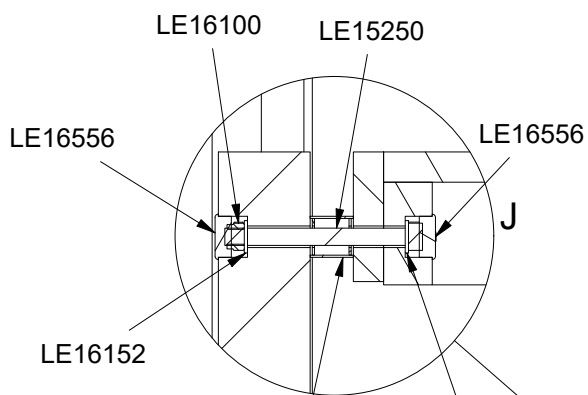

2

24h

38 m²

10 x 4,6 x 2,3 m

~1268 kg

~0,38 m³

Ø16-18 x 310 cm

96 kg

Parts List		
QTY	PART NO	DESCRIP.
1	D11341	1150x750mm, 620mm Gap
1	D11342	1150x750mm, 490mm Gap
1	D11343	930x750mm, Closed
1	D11345	930x750mm, 490mm Gap
8	LE15108	Ø38x40mm
8	LE15196	M16x230 mm
8	LE16100	M16 nut
16	LE16152	M16 - Ø30 mm
16	LE16556	Ø42/38mm
1	M20009	1150x1020mm
1	RS00522	Ø160-180
1	RS00524	Ø160-180
1	RS00558	Ø160-180
1	RS00559	Ø160-180

Parts List		
QTY	PART NO	DESCRIP.
3	LE13100	Shackle
2	LE16022	M12x40 mm
3	LE16048	Eyebolt 10x120mm
2	LE16056	M12 cap nut
2	LE16168	M12 - Ø24 mm
3	LE16179	Ø5x30mm Ch
3	LE16502	Spacer 6mm
1	LE16599	Sealtite 970 1,5ml
1	LE20363	Taifun net
1	LE22004	Slide 50x170x195cm
1	LE99715	Ø14mm, l=200/130mm
1	V10417	HSS lang Ø7mm L:156mm

Parts List		
QTY	PART NO	DESCRIP.
2	D11342	1150x750mm, 490mm Gap
1	D11343	930x750mm, Closed
1	D11345	930x750mm, 490mm Gap
1	D11885	2000x650mm
1	D11886	Guardralis, Right
1	D11887	Guardralis, Left
8	LE15108	Ø38x40mm
8	LE15196	M16x230 mm
8	LE16100	M16 nut
16	LE16152	M16 - Ø30 mm
16	LE16186	6x100 Ch
16	LE16556	Ø42/38mm
1	LE99711	Ø11mm, l=190/120 mm
1	M20009	1150x1020mm
1	RS00498	Ø160-180
2	RS00500	Ø160-180
1	RS00502	Ø160-180
1	V10415	HSS Ø4mm L:119mm