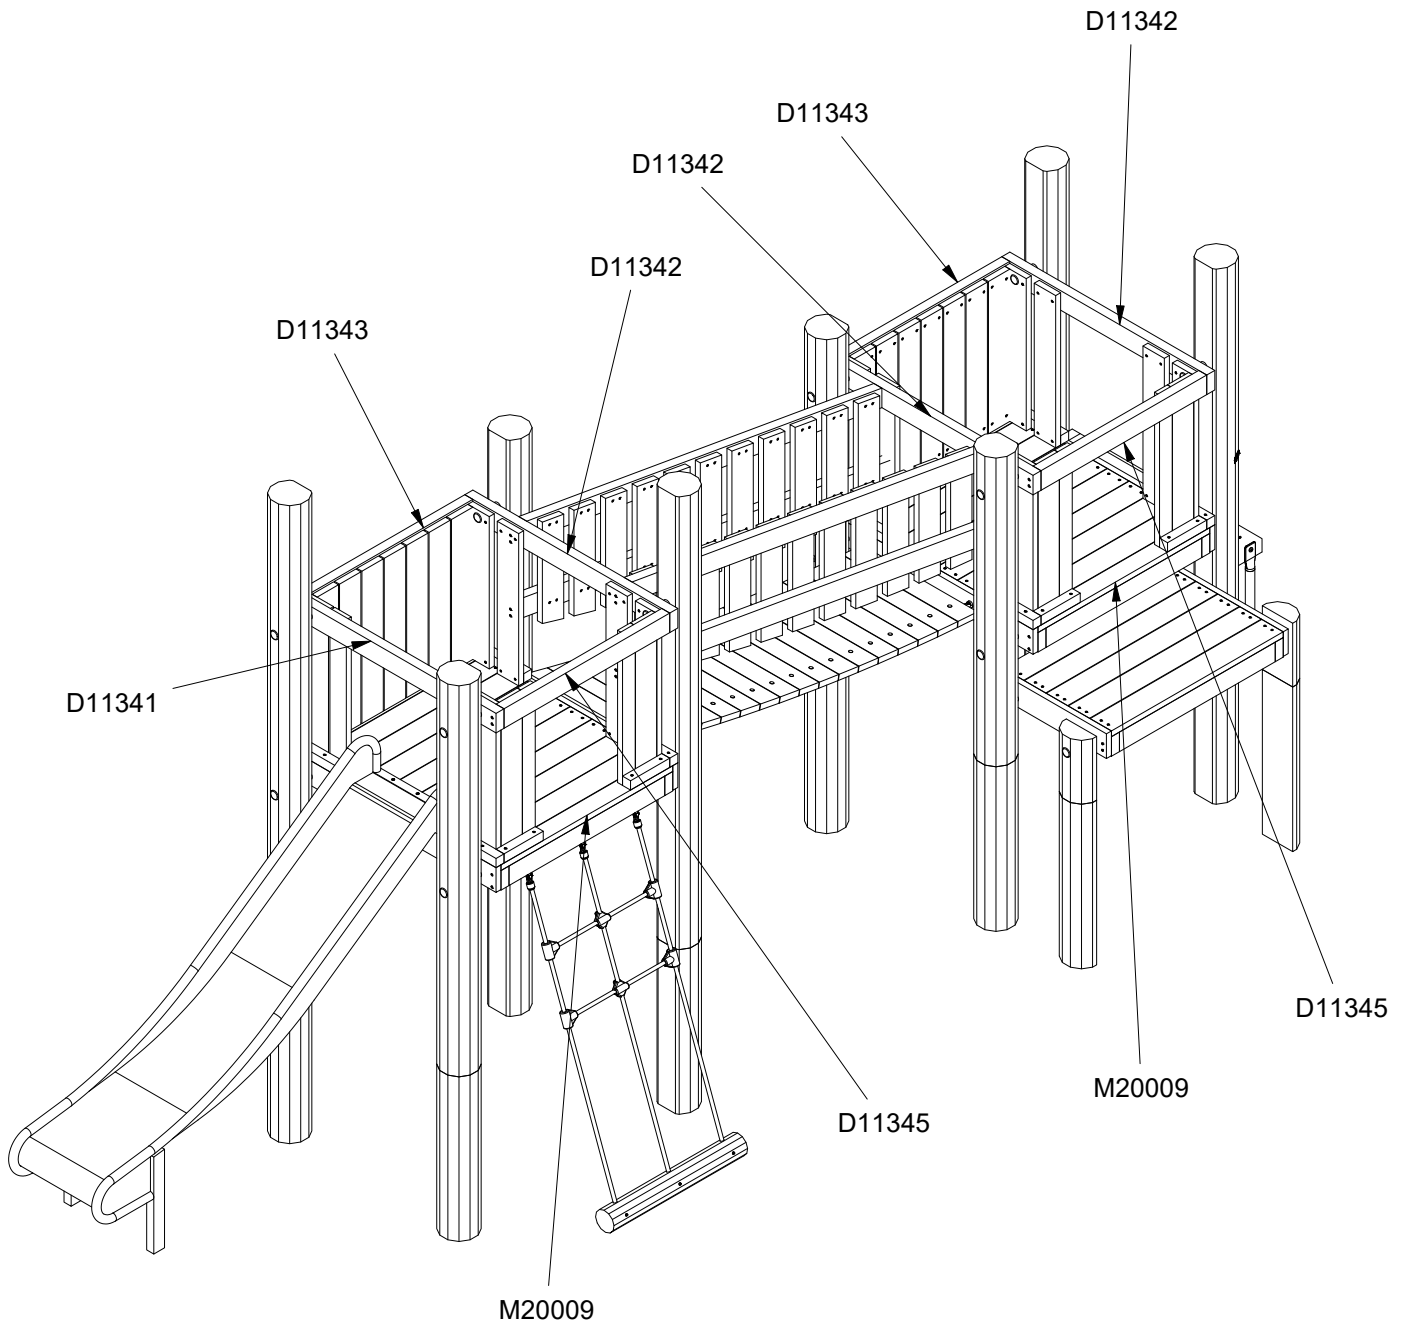

2

24h

38 m²

10 x 4,6 x 2,3 m

~1268 kg

~0,38 m³

Ø16-18 x 310 cm

96 kg

Parts List

QTY	PART NO	DESCRIP.
1	RS00498	Ø160-180
2	RS00500	Ø160-180
2	RS00501	Ø160-180
1	RS00502	Ø160-180
1	RS00522	Ø160-180
1	RS00524	Ø160-180
1	RS00558	Ø160-180
1	RS00559	Ø160-180

Parts List

QTY	PART NO	DESCRIP.
1	D11341	1150x750mm, 620mm Gap
3	D11342	1150x750mm, 490mm Gap
2	D11343	930x750mm, Closed
2	D11345	930x750mm, 490mm Gap
2	M20009	1150x1020mm

Parts List

QTY	PART NO	DESCRIP.
1	D11885	2000x650mm
1	D11886	Guardralis, Right
1	D11887	Guardralis, Left
1	D11888	1020x660x120mm, Half floor
1	LE20363	Taifun net
1	LE22004	Slide 50x170x195cm

Parts List

QTY	PART NO	DESCRIP.
1	D11341	1150x750mm, 620mm Gap
3	D11342	1150x750mm, 490mm Gap
2	D11343	930x750mm, Closed
2	D11345	930x750mm, 490mm Gap
16	LE16186	6x100 Ch
38	LE16192	5x80mm
2	M20009	1150x1020mm

Parts List		
QTY	PART NO	DESCRIP.
1	D11888	1020x660x120mm, Half floor
1	D41017	Stairs FH: 600
4	LE15108	Ø38x40mm
2	LE15116	L: 600mm
2	LE15250	M16x170 mm
2	LE15901	3x16, PH
1	LE15910	Name tag
2	LE16054	M10 cap nut
2	LE16077	Buttonhead 10x60mm
2	LE16100	M16 nut
4	LE16152	M16 - Ø30 mm
2	LE16156	M10-Ø20
2	LE16294	Ø8x120/80 mm
2	LE16298	8x180/80 Dh
4	LE16556	Ø42/38mm
2	RS00501	Ø160-180
1	V10415	HSS Ø4mm L:119mm
1	V10417	HSS lang Ø7mm L:156mm