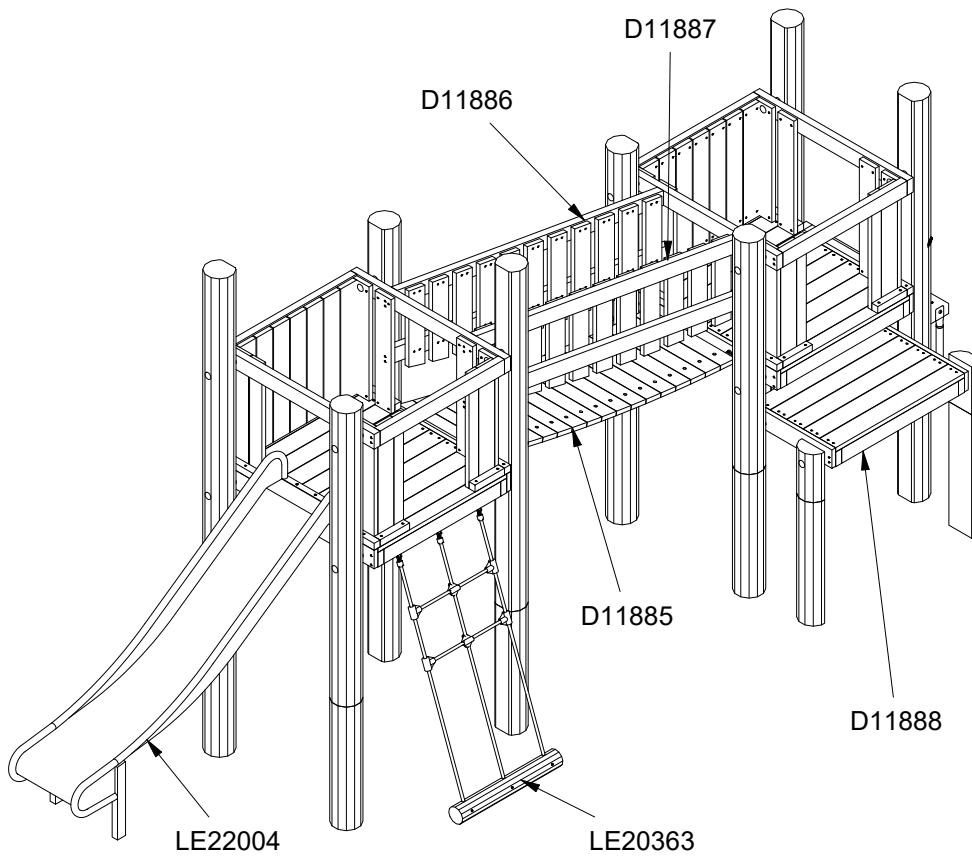

2

24h

38 m²

10 x 4,6 x 2,3 m

~1268 kg

~0,38 m³

Ø16-18 x 310 cm

96 kg

Parts List

QTY	PART NO	DESCRIP.
1	RS00498	Ø160-180
2	RS00500	Ø160-180
2	RS00501	Ø160-180
1	RS00502	Ø160-180
1	RS00522	Ø160-180
1	RS00524	Ø160-180
1	RS00558	Ø160-180
1	RS00559	Ø160-180

Parts List

QTY	PART NO	DESCRIP.
1	D11341	1150x750mm, 620mm Gap
3	D11342	1150x750mm, 490mm Gap
2	D11343	930x750mm, Closed
2	D11345	930x750mm, 490mm Gap
2	M20009	1150x1020mm

Parts List

QTY	PART NO	DESCRIP.
1	D11885	2000x650mm
1	D11886	Guardralis, Right
1	D11887	Guardralis, Left
1	D11888	1020x660x120mm, Half floor
1	LE20363	Taifun net
1	LE22004	Slide 50x170x195cm

Parts List

QTY	PART NO	DESCRIP.
1	D11341	1150x750mm, 620mm Gap
3	D11342	1150x750mm, 490mm Gap
2	D11343	930x750mm, Closed
2	D11345	930x750mm, 490mm Gap
16	LE16186	6x100 Ch
38	LE16192	5x80mm
2	M20009	1150x1020mm

Parts List		
QTY	PART NO	DESCRIP.
1	D11888	1020x660x120mm, Half floor
1	D41017	Stairs FH: 600
4	LE15108	Ø38x40mm
2	LE15116	L: 600mm
2	LE15250	M16x170 mm
2	LE15901	3x16, PH
1	LE15910	Name tag
2	LE16054	M10 cap nut
2	LE16077	Buttonhead 10x60mm
2	LE16100	M16 nut
4	LE16152	M16 - Ø30 mm
2	LE16156	M10-Ø20
2	LE16294	Ø8x120/80 mm
2	LE16298	8x180/80 Dh
4	LE16556	Ø42/38mm
2	RS00501	Ø160-180
1	V10415	HSS Ø4mm L:119mm
1	V10417	HSS lang Ø7mm L:156mm