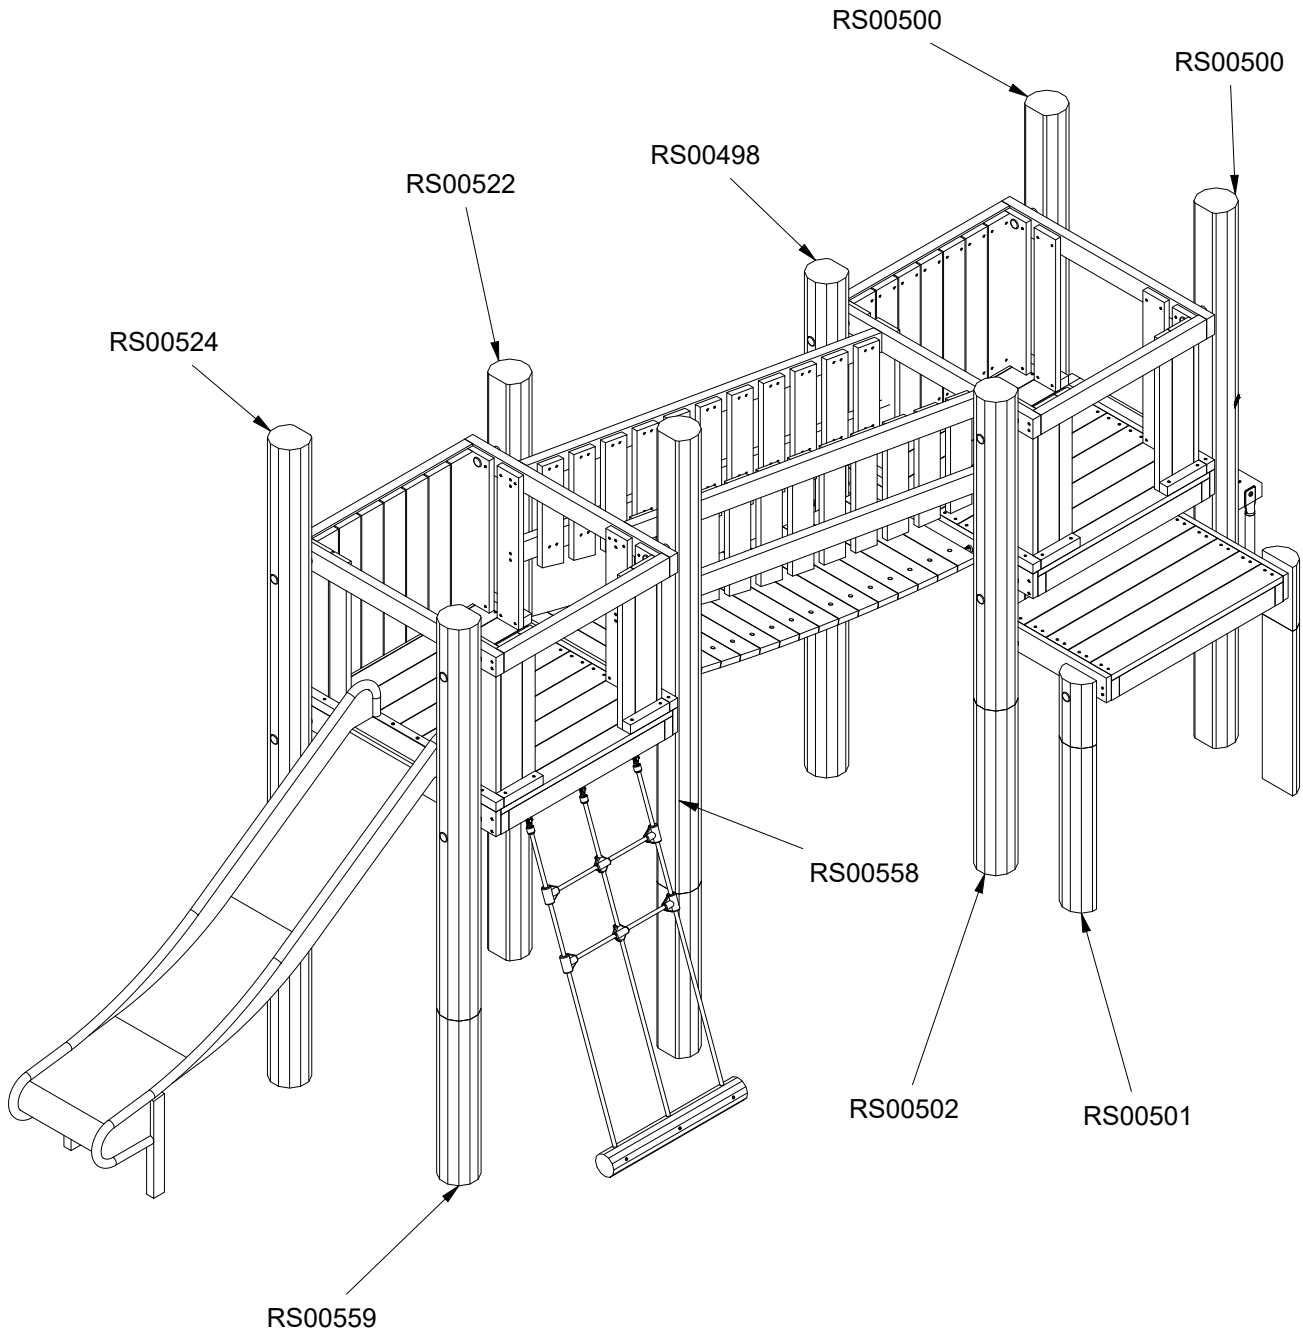

2

24h

38 m²

10 x 4,6 x 2,3 m

~1268 kg

~0,38 m³

Ø16-18 x 310 cm

96 kg

Parts List

QTY	PART NO	DESCRIP.
1	RS00498	Ø160-180
2	RS00500	Ø160-180
2	RS00501	Ø160-180
1	RS00502	Ø160-180
1	RS00522	Ø160-180
1	RS00524	Ø160-180
1	RS00558	Ø160-180
1	RS00559	Ø160-180

Parts List

QTY	PART NO	DESCRIP.
1	D11341	1150x750mm, 620mm Gap
3	D11342	1150x750mm, 490mm Gap
2	D11343	930x750mm, Closed
2	D11345	930x750mm, 490mm Gap
2	M20009	1150x1020mm