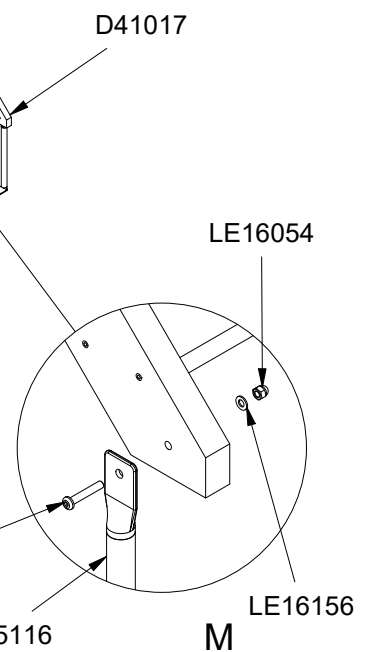

Parts List		
QTY	PART NO	DESCRIP.
1	D11341	1150x750mm, 620mm Gap
1	D11342	1150x750mm, 490mm Gap
1	D11343	930x750mm, Closed
1	D11345	930x750mm, 490mm Gap
8	LE15108	Ø38x40mm
8	LE15196	M16x230 mm
8	LE16100	M16 nut
16	LE16152	M16 - Ø30 mm
16	LE16556	Ø42/38mm
1	M20009	1150x1020mm
1	RS00522	Ø160-180
1	RS00524	Ø160-180
1	RS00558	Ø160-180
1	RS00559	Ø160-180

Parts List		
QTY	PART NO	DESCRIP.
3	LE13100	Shackle
2	LE16022	M12x40 mm
3	LE16048	Eyebolt 10x120mm
2	LE16056	M12 cap nut
2	LE16168	M12 - Ø24 mm
3	LE16179	Ø5x30mm Ch
3	LE16502	Spacer 6mm
1	LE16599	Sealtite 970 1,5ml
1	LE20363	Taifun net
1	LE22004	Slide 50x170x195cm
1	LE99715	Ø14mm, l=200/130mm
1	V10417	HSS lang Ø7mm L:156mm

Parts List		
QTY	PART NO	DESCRIP.
2	D11342	1150x750mm, 490mm Gap
1	D11343	930x750mm, Closed
1	D11345	930x750mm, 490mm Gap
1	D11885	2000x650mm
1	D11886	Guardralis, Right
1	D11887	Guardralis, Left
8	LE15108	Ø38x40mm
8	LE15196	M16x230 mm
8	LE16100	M16 nut
16	LE16152	M16 - Ø30 mm
16	LE16186	6x100 Ch
16	LE16556	Ø42/38mm
1	LE99711	Ø11mm, l=190/120 mm
1	M20009	1150x1020mm
1	RS00498	Ø160-180
2	RS00500	Ø160-180
1	RS00502	Ø160-180
1	V10415	HSS Ø4mm L:119mm

Parts List		
QTY	PART NO	DESCRIP.
1	D11888	1020x660x120mm, Half floor
1	D41017	Stairs FH: 600
4	LE15108	Ø38x40mm
2	LE15116	L: 600mm
2	LE15250	M16x170 mm
2	LE15901	3x16, PH
1	LE15910	Name tag
2	LE16054	M10 cap nut
2	LE16077	Buttonhead 10x60mm
2	LE16100	M16 nut
4	LE16152	M16 - Ø30 mm
2	LE16156	M10-Ø20
2	LE16294	Ø8x120/80 mm
2	LE16298	8x180/80 Dh
4	LE16556	Ø42/38mm
2	RS00501	Ø160-180
1	V10415	HSS Ø4mm L:119mm
1	V10417	HSS lang Ø7mm L:156mm