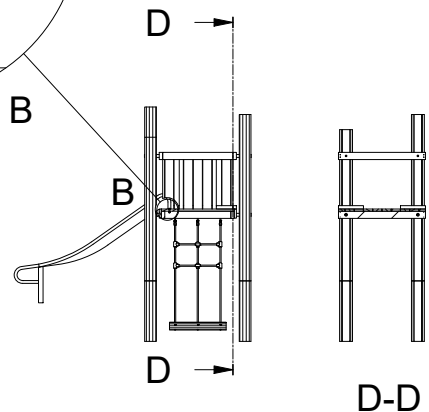

Parts List

QTY	PART NO	DESCRIP.
1	RS00498	Ø160-180
2	RS00500	Ø160-180
2	RS00501	Ø160-180
1	RS00502	Ø160-180
1	RS00522	Ø160-180
1	RS00524	Ø160-180
1	RS00558	Ø160-180
1	RS00559	Ø160-180

Parts List

QTY	PART NO	DESCRIP.
1	D11341	1150x750mm, 620mm Gap
3	D11342	1150x750mm, 490mm Gap
2	D11343	930x750mm, Closed
2	D11345	930x750mm, 490mm Gap
2	M20009	1150x1020mm

Parts List

QTY	PART NO	DESCRIP.
1	D11885	2000x650mm
1	D11886	Guardralis, Right
1	D11887	Guardralis, Left
1	D11888	1020x660x120mm, Half floor
1	LE20363	Taifun net
1	LE22004	Slide 50x170x195cm

Parts List

QTY	PART NO	DESCRIP.
1	D11341	1150x750mm, 620mm Gap
3	D11342	1150x750mm, 490mm Gap
2	D11343	930x750mm, Closed
2	D11345	930x750mm, 490mm Gap
16	LE16186	6x100 Ch
38	LE16192	5x80mm
2	M20009	1150x1020mm

Parts List		
QTY	PART NO	DESCRIP.
1	D11341	1150x750mm, 620mm Gap
1	D11342	1150x750mm, 490mm Gap
1	D11343	930x750mm, Closed
1	D11345	930x750mm, 490mm Gap
8	LE15108	Ø38x40mm
8	LE15196	M16x230 mm
8	LE16100	M16 nut
16	LE16152	M16 - Ø30 mm
16	LE16556	Ø42/38mm
1	M20009	1150x1020mm
1	RS00522	Ø160-180
1	RS00524	Ø160-180
1	RS00558	Ø160-180
1	RS00559	Ø160-180

Parts List		
QTY	PART NO	DESCRIP.
3	LE13100	Shackle
2	LE16022	M12x40 mm
3	LE16048	Eyebolt 10x120mm
2	LE16056	M12 cap nut
2	LE16168	M12 - Ø24 mm
3	LE16179	Ø5x30mm Ch
3	LE16502	Spacer 6mm
1	LE16599	Sealtite 970 1,5ml
1	LE20363	Taifun net
1	LE22004	Slide 50x170x195cm
1	LE99715	Ø14mm, l=200/130mm
1	V10417	HSS lang Ø7mm L:156mm