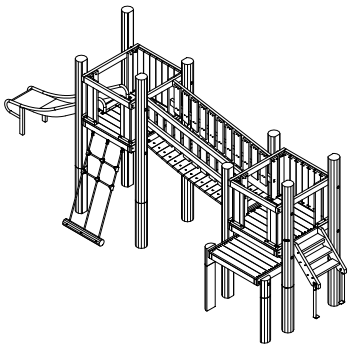

Parts List		
QTY	PART NO	DESCRIP.
1	D11888	1020x660x120mm, Half floor
1	D41017	Stairs FH: 600
4	LE15108	Ø38x40mm
2	LE15116	L: 600mm
2	LE15250	M16x170 mm
2	LE15901	3x16, PH
1	LE15910	Name tag
2	LE16054	M10 cap nut
2	LE16077	Buttonhead 10x60mm
2	LE16100	M16 nut
4	LE16152	M16 - Ø30 mm
2	LE16156	M10-Ø20
2	LE16294	Ø8x120/80 mm
2	LE16298	8x180/80 Dh
4	LE16556	Ø42/38mm
2	RS00501	Ø160-180
1	V10415	HSS Ø4mm L:119mm
1	V10417	HSS lang Ø7mm L:156mm