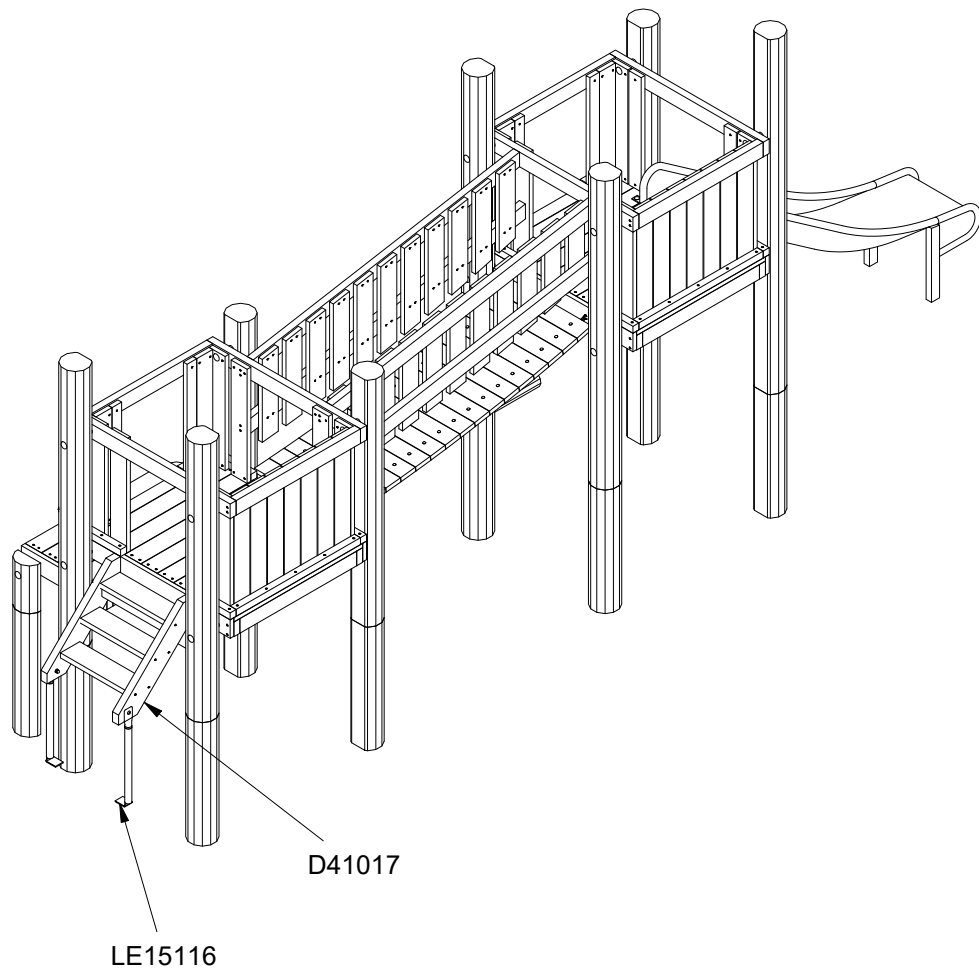

2

24h

38 m²

10 x 4,6 x 2,3 m

~1268 kg

~0,38 m³

Ø16-18 x 310 cm

96 kg

Parts List

QTY	PART NO	DESCRIP.
1	RS00498	Ø160-180
2	RS00500	Ø160-180
2	RS00501	Ø160-180
1	RS00502	Ø160-180
1	RS00522	Ø160-180
1	RS00524	Ø160-180
1	RS00558	Ø160-180
1	RS00559	Ø160-180

Parts List

QTY	PART NO	DESCRIP.
1	D11341	1150x750mm, 620mm Gap
3	D11342	1150x750mm, 490mm Gap
2	D11343	930x750mm, Closed
2	D11345	930x750mm, 490mm Gap
2	M20009	1150x1020mm

Parts List

QTY	PART NO	DESCRIP.
1	D11885	2000x650mm
1	D11886	Guardralis, Right
1	D11887	Guardralis, Left
1	D11888	1020x660x120mm, Half floor
1	LE20363	Taifun net
1	LE22004	Slide 50x170x195cm

Parts List

QTY	PART NO	DESCRIP.
1	D11341	1150x750mm, 620mm Gap
3	D11342	1150x750mm, 490mm Gap
2	D11343	930x750mm, Closed
2	D11345	930x750mm, 490mm Gap
16	LE16186	6x100 Ch
38	LE16192	5x80mm
2	M20009	1150x1020mm

Parts List		
QTY	PART NO	DESCRIP.
1	D11341	1150x750mm, 620mm Gap
1	D11342	1150x750mm, 490mm Gap
1	D11343	930x750mm, Closed
1	D11345	930x750mm, 490mm Gap
8	LE15108	Ø38x40mm
8	LE15196	M16x230 mm
8	LE16100	M16 nut
16	LE16152	M16 - Ø30 mm
16	LE16556	Ø42/38mm
1	M20009	1150x1020mm
1	RS00522	Ø160-180
1	RS00524	Ø160-180
1	RS00558	Ø160-180
1	RS00559	Ø160-180