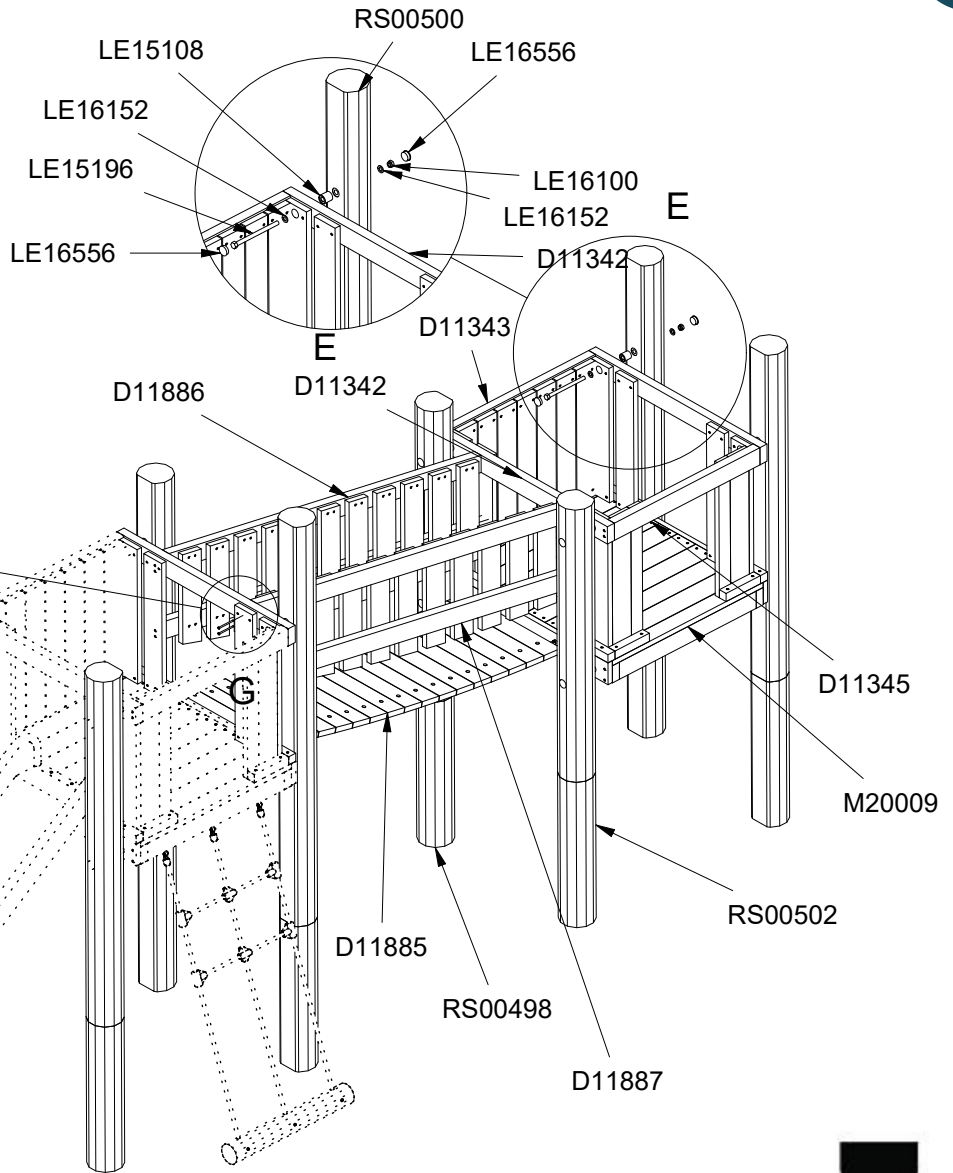

Parts List		
QTY	PART NO	DESCRIP.
2	D11342	1150x750mm, 490mm Gap
1	D11343	930x750mm, Closed
1	D11345	930x750mm, 490mm Gap
1	D11885	2000x650mm
1	D11886	Guardralis, Right
1	D11887	Guardralis, Left
8	LE15108	Ø38x40mm
8	LE15196	M16x230 mm
8	LE16100	M16 nut
16	LE16152	M16 - Ø30 mm
16	LE16186	6x100 Ch
16	LE16556	Ø42/38mm
1	LE99711	Ø11mm, l=190/120 mm
1	M20009	1150x1020mm
1	RS00498	Ø160-180
2	RS00500	Ø160-180
1	RS00502	Ø160-180
1	V10415	HSS Ø4mm L:119mm