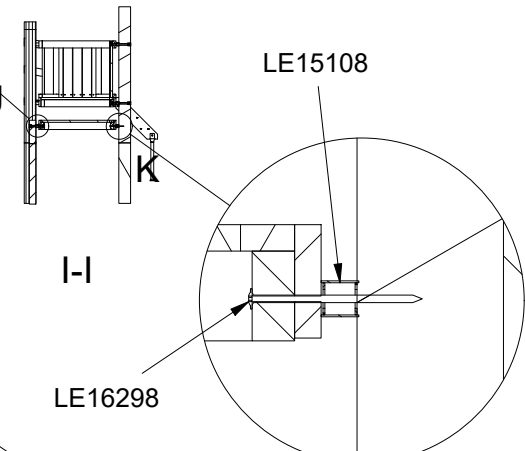

Parts List		
QTY	PART NO	DESCRIP.
1	D11341	1150x750mm, 620mm Gap
1	D11342	1150x750mm, 490mm Gap
1	D11343	930x750mm, Closed
1	D11345	930x750mm, 490mm Gap
8	LE15108	Ø38x40mm
8	LE15196	M16x230 mm
8	LE16100	M16 nut
16	LE16152	M16 - Ø30 mm
16	LE16556	Ø42/38mm
1	M20009	1150x1020mm
1	RS00522	Ø160-180
1	RS00524	Ø160-180
1	RS00558	Ø160-180
1	RS00559	Ø160-180

Parts List		
QTY	PART NO	DESCRIP.
3	LE13100	Shackle
2	LE16022	M12x40 mm
3	LE16048	Eyebolt 10x120mm
2	LE16056	M12 cap nut
2	LE16168	M12 - Ø24 mm
3	LE16179	Ø5x30mm Ch
3	LE16502	Spacer 6mm
1	LE16599	Sealtite 970 1,5ml
1	LE20363	Taifun net
1	LE22004	Slide 50x170x195cm
1	LE99715	Ø14mm, l=200/130mm
1	V10417	HSS lang Ø7mm L:156mm

Parts List		
QTY	PART NO	DESCRIP.
2	D11342	1150x750mm, 490mm Gap
1	D11343	930x750mm, Closed
1	D11345	930x750mm, 490mm Gap
1	D11885	2000x650mm
1	D11886	Guardralis, Right
1	D11887	Guardralis, Left
8	LE15108	Ø38x40mm
8	LE15196	M16x230 mm
8	LE16100	M16 nut
16	LE16152	M16 - Ø30 mm
16	LE16186	6x100 Ch
16	LE16556	Ø42/38mm
1	LE99711	Ø11mm, l=190/120 mm
1	M20009	1150x1020mm
1	RS00498	Ø160-180
2	RS00500	Ø160-180
1	RS00502	Ø160-180
1	V10415	HSS Ø4mm L:119mm

Parts List		
QTY	PART NO	DESCRIP.
1	D11888	1020x660x120mm, Half floor
1	D41017	Stairs FH: 600
4	LE15108	Ø38x40mm
2	LE15116	L: 600mm
2	LE15250	M16x170 mm
2	LE15901	3x16, PH
1	LE15910	Name tag
2	LE16054	M10 cap nut
2	LE16077	Buttonhead 10x60mm
2	LE16100	M16 nut
4	LE16152	M16 - Ø30 mm
2	LE16156	M10-Ø20
2	LE16294	Ø8x120/80 mm
2	LE16298	8x180/80 Dh
4	LE16556	Ø42/38mm
2	RS00501	Ø160-180
1	V10415	HSS Ø4mm L:119mm
1	V10417	HSS lang Ø7mm L:156mm