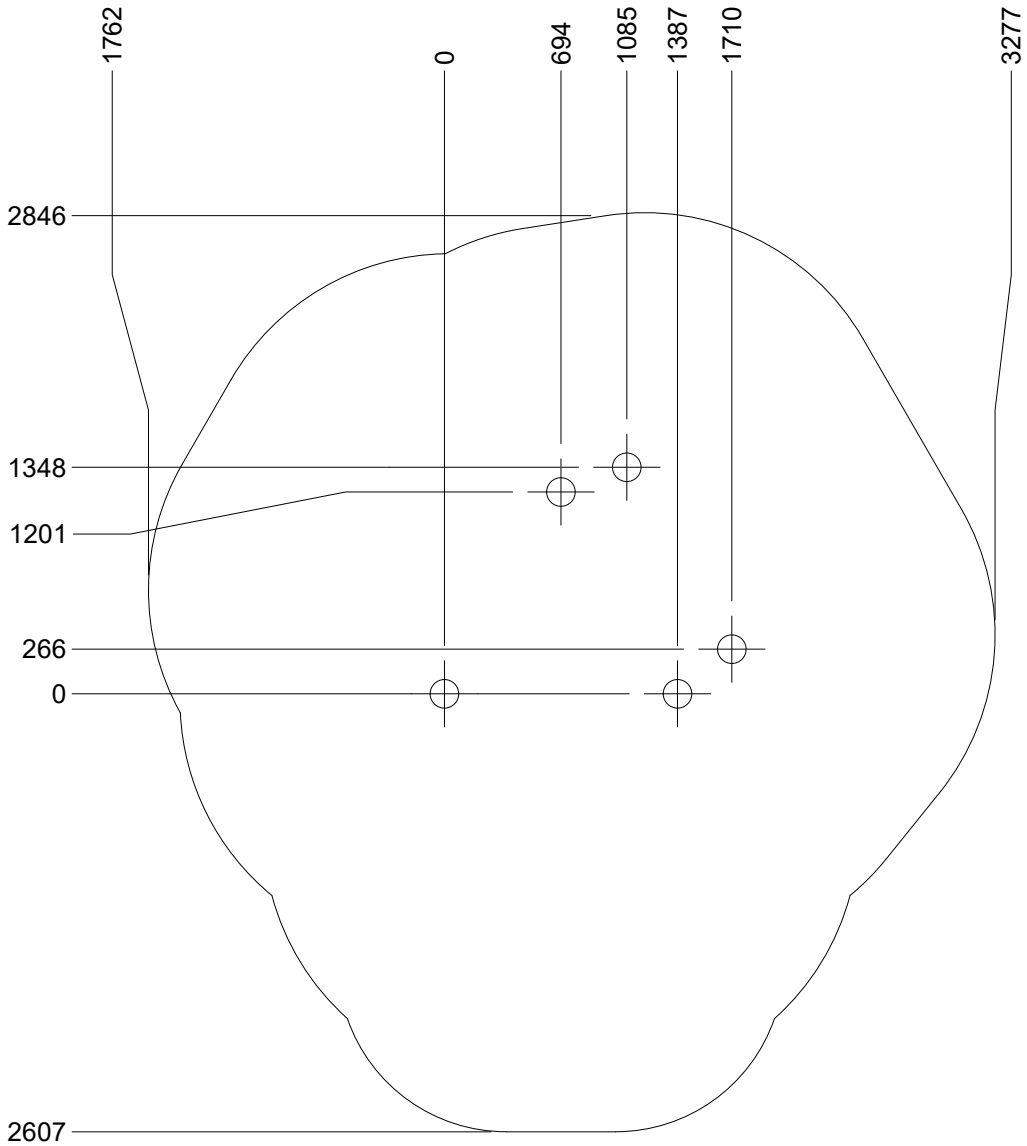

2

4h

20,3 m<sup>3</sup>

5,5 x 5 x 2,3 m

~448 kg

~0,27 m<sup>3</sup>

Ø16/18x342 cm

61 kg

Parts List		
QTY	PART NO	DESCRIP.
1	D11453	1155x755mm, 620 mm Gap
2	D11768	1155x755mm, 490 mm Gap
3	D11833	90x90x720mm
1	D11917	1170x660x120mm, Half floor
1	D41017	Gh.600
1	D50001	Roof
2	LE15116	L: 600mm
1	LE22002	Slide, B:500, L:1100, D:1300
1	M20013	1078x1078x123mm
2	RS00501	Ø160-180
2	RS00525	Ø160-180
1	RS00526	Ø160-180
1	S22475	T - Bracket
2	S22476	Bracket

2607

Parts List		
QTY	PART NO	DESCRIP.
1	D11453	1155x755mm, 620 mm Gap
2	D11768	1155x755mm, 490 mm Gap
3	D11833	90x90x720mm
12	LE16186	6x100 Ch
12	LE16192	5x80mm
1	M20013	1078x1078x123mm

Parts List		
QTY	PART NO	DESCRIP.
1	D11453	1155x755mm, 620 mm Gap
2	D11768	1155x755mm, 490 mm Gap
3	D11833	90x90x720mm
6	LE15108	Ø38x40mm
6	LE15254	M16x250mm
2	LE16022	M12x40 mm
2	LE16056	M12 cap nut
6	LE16100	M16 nut
12	LE16152	M16 - Ø30 mm
2	LE16168	M12 - Ø24 mm
3	LE16179	Ø5x30mm Ch
12	LE16556	Ø42/38mm
1	LE22002	Slide, B:500, L:1100, D:1300
1	LE99715	Ø14mm, l=200/130mm
1	M20013	1078x1078x123mm
2	RS00525	Ø160-180
1	RS00526	Ø160-180

Parts List		
QTY	PART NO	DESCRIP.
1	D41017	Gh.600
2	LE15116	L: 600mm
2	LE15901	3x16, PH
1	LE15910	Name tag
2	LE16054	M10 cap nut
2	LE16077	Buttonhead 10x60mm
2	LE16156	M10-Ø20
4	LE16322	Ø8x80 Dh