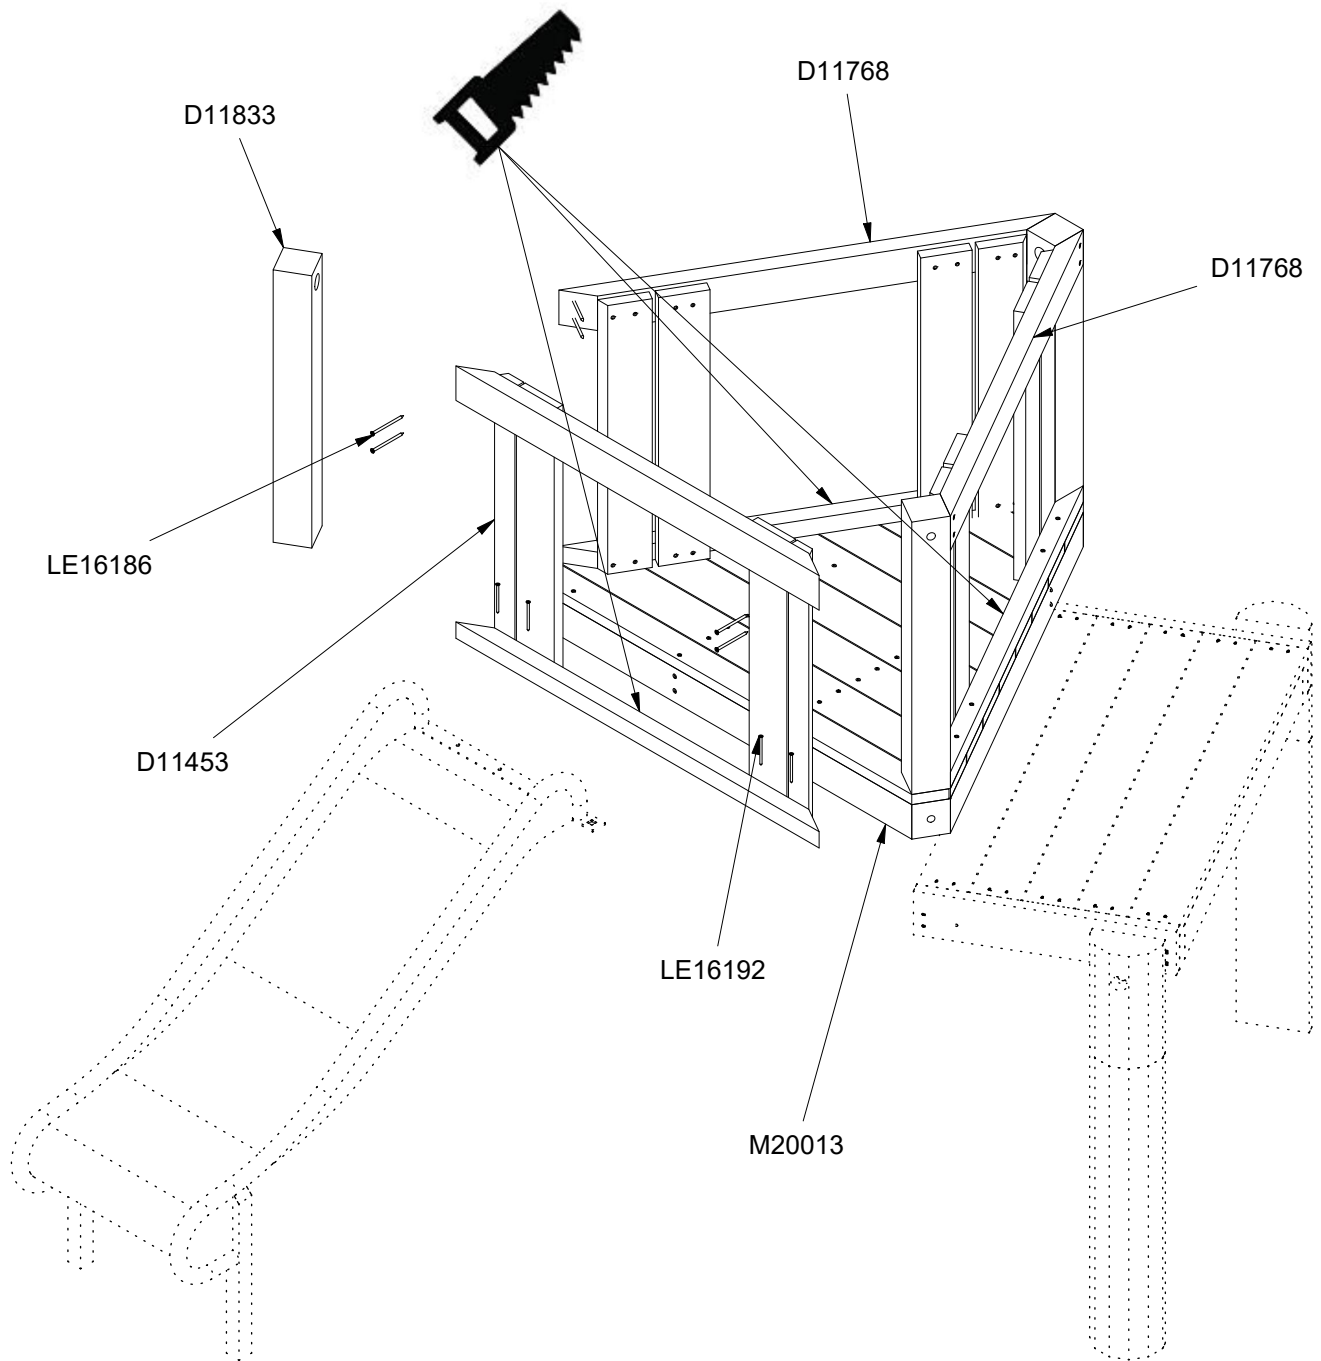

2

4h

20,3 m<sup>3</sup>

5,5 x 5 x 2,3 m

~448 kg

~0,27 m<sup>3</sup>

Ø16/18x342 cm

61 kg

Parts List		
QTY	PART NO	DESCRIP.
1	D11453	1155x755mm, 620 mm Gap
2	D11768	1155x755mm, 490 mm Gap
3	D11833	90x90x720mm
1	D11917	1170x660x120mm, Half floor
1	D41017	Gh.600
1	D50001	Roof
2	LE15116	L: 600mm
1	LE22002	Slide, B:500, L:1100, D:1300
1	M20013	1078x1078x123mm
2	RS00501	Ø160-180
2	RS00525	Ø160-180
1	RS00526	Ø160-180
1	S22475	T - Bracket
2	S22476	Bracket

2607

Parts List		
QTY	PART NO	DESCRIP.
1	D11453	1155x755mm, 620 mm Gap
2	D11768	1155x755mm, 490 mm Gap
3	D11833	90x90x720mm
12	LE16186	6x100 Ch
12	LE16192	5x80mm
1	M20013	1078x1078x123mm

Parts List		
QTY	PART NO	DESCRIP.
1	D11453	1155x755mm, 620 mm Gap
2	D11768	1155x755mm, 490 mm Gap
3	D11833	90x90x720mm
6	LE15108	Ø38x40mm
6	LE15254	M16x250mm
2	LE16022	M12x40 mm
2	LE16056	M12 cap nut
6	LE16100	M16 nut
12	LE16152	M16 - Ø30 mm
2	LE16168	M12 - Ø24 mm
3	LE16179	Ø5x30mm Ch
12	LE16556	Ø42/38mm
1	LE22002	Slide, B:500, L:1100, D:1300
1	LE99715	Ø14mm, l=200/130mm
1	M20013	1078x1078x123mm
2	RS00525	Ø160-180
1	RS00526	Ø160-180

Parts List		
QTY	PART NO	DESCRIP.
1	D11917	1170x660x120mm, Half floor
1	D50001	Roof
4	LE15108	Ø38x40mm
2	LE15250	M16x170 mm
6	LE16054	M10 cap nut
6	LE16085	M10x70 mm
2	LE16100	M16 nut
4	LE16152	M16 - Ø30 mm
6	LE16153	M10 - Ø29mm
6	LE16156	M10-Ø20
2	LE16298	8x180/80 Dh
6	LE16322	Ø8x80 Dh
4	LE16556	Ø42/38mm
2	RS00501	Ø160-180
1	S22475	T - Bracket
2	S22476	Bracket