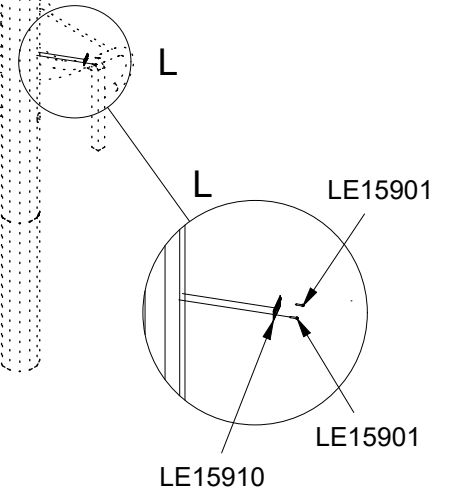

Parts List		
QTY	PART NO	DESCRIP.
1	D11453	1155x755mm, 620 mm Gap
2	D11768	1155x755mm, 490 mm Gap
3	D11833	90x90x720mm
1	D11917	1170x660x120mm, Half floor
1	D41017	Gh.600
1	D50001	Roof
2	LE15116	L: 600mm
1	LE22002	Slide, B:500, L:1100, D:1300
1	M20013	1078x1078x123mm
2	RS00501	Ø160-180
2	RS00525	Ø160-180
1	RS00526	Ø160-180
1	S22475	T - Bracket
2	S22476	Bracket

2607

Parts List		
QTY	PART NO	DESCRIP.
1	D11453	1155x755mm, 620 mm Gap
2	D11768	1155x755mm, 490 mm Gap
3	D11833	90x90x720mm
12	LE16186	6x100 Ch
12	LE16192	5x80mm
1	M20013	1078x1078x123mm

Parts List		
QTY	PART NO	DESCRIP.
1	D11453	1155x755mm, 620 mm Gap
2	D11768	1155x755mm, 490 mm Gap
3	D11833	90x90x720mm
6	LE15108	Ø38x40mm
6	LE15254	M16x250mm
2	LE16022	M12x40 mm
2	LE16056	M12 cap nut
6	LE16100	M16 nut
12	LE16152	M16 - Ø30 mm
2	LE16168	M12 - Ø24 mm
3	LE16179	Ø5x30mm Ch
12	LE16556	Ø42/38mm
1	LE22002	Slide, B:500, L:1100, D:1300
1	LE99715	Ø14mm, l=200/130mm
1	M20013	1078x1078x123mm
2	RS00525	Ø160-180
1	RS00526	Ø160-180

Parts List		
QTY	PART NO	DESCRIP.
1	D11917	1170x660x120mm, Half floor
1	D50001	Roof
4	LE15108	Ø38x40mm
2	LE15250	M16x170 mm
6	LE16054	M10 cap nut
6	LE16085	M10x70 mm
2	LE16100	M16 nut
4	LE16152	M16 - Ø30 mm
6	LE16153	M10 - Ø29mm
6	LE16156	M10-Ø20
2	LE16298	8x180/80 Dh
6	LE16322	Ø8x80 Dh
4	LE16556	Ø42/38mm
2	RS00501	Ø160-180
1	S22475	T - Bracket
2	S22476	Bracket

Parts List		
QTY	PART NO	DESCRIP.
1	D41017	Gh.600
2	LE15116	L: 600mm
2	LE15901	3x16, PH
1	LE15910	Name tag
2	LE16054	M10 cap nut
2	LE16077	Buttonhead 10x60mm
2	LE16156	M10-Ø20
4	LE16322	Ø8x80 Dh