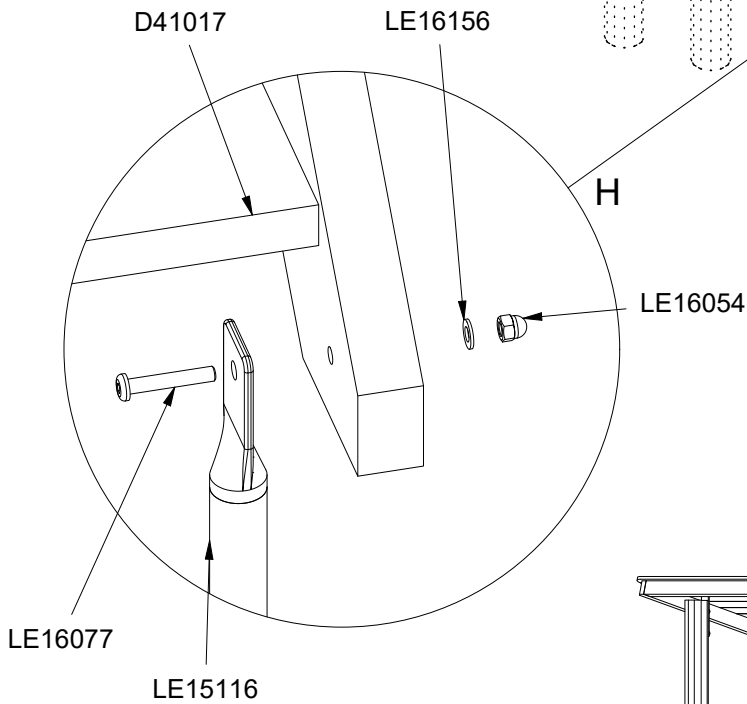

Parts List		
QTY	PART NO	DESCRIP.
1	D11453	1155x755mm, 620 mm Gap
2	D11768	1155x755mm, 490 mm Gap
3	D11833	90x90x720mm
1	D11917	1170x660x120mm, Half floor
1	D41017	Gh.600
1	D50001	Roof
2	LE15116	L: 600mm
1	LE22002	Slide, B:500, L:1100, D:1300
1	M20013	1078x1078x123mm
2	RS00501	Ø160-180
2	RS00525	Ø160-180
1	RS00526	Ø160-180
1	S22475	T - Bracket
2	S22476	Bracket

2607

Parts List		
QTY	PART NO	DESCRIP.
1	D11453	1155x755mm, 620 mm Gap
2	D11768	1155x755mm, 490 mm Gap
3	D11833	90x90x720mm
12	LE16186	6x100 Ch
12	LE16192	5x80mm
1	M20013	1078x1078x123mm

Parts List		
QTY	PART NO	DESCRIP.
1	D11453	1155x755mm, 620 mm Gap
2	D11768	1155x755mm, 490 mm Gap
3	D11833	90x90x720mm
6	LE15108	Ø38x40mm
6	LE15254	M16x250mm
2	LE16022	M12x40 mm
2	LE16056	M12 cap nut
6	LE16100	M16 nut
12	LE16152	M16 - Ø30 mm
2	LE16168	M12 - Ø24 mm
3	LE16179	Ø5x30mm Ch
12	LE16556	Ø42/38mm
1	LE22002	Slide, B:500, L:1100, D:1300
1	LE99715	Ø14mm, l=200/130mm
1	M20013	1078x1078x123mm
2	RS00525	Ø160-180
1	RS00526	Ø160-180

Parts List		
QTY	PART NO	DESCRIP.
1	D11917	1170x660x120mm, Half floor
1	D50001	Roof
4	LE15108	Ø38x40mm
2	LE15250	M16x170 mm
6	LE16054	M10 cap nut
6	LE16085	M10x70 mm
2	LE16100	M16 nut
4	LE16152	M16 - Ø30 mm
6	LE16153	M10 - Ø29mm
6	LE16156	M10-Ø20
2	LE16298	8x180/80 Dh
6	LE16322	Ø8x80 Dh
4	LE16556	Ø42/38mm
2	RS00501	Ø160-180
1	S22475	T - Bracket
2	S22476	Bracket

Parts List		
QTY	PART NO	DESCRIP.
1	D41017	Gh.600
2	LE15116	L: 600mm
2	LE15901	3x16, PH
1	LE15910	Name tag
2	LE16054	M10 cap nut
2	LE16077	Buttonhead 10x60mm
2	LE16156	M10-Ø20
4	LE16322	Ø8x80 Dh