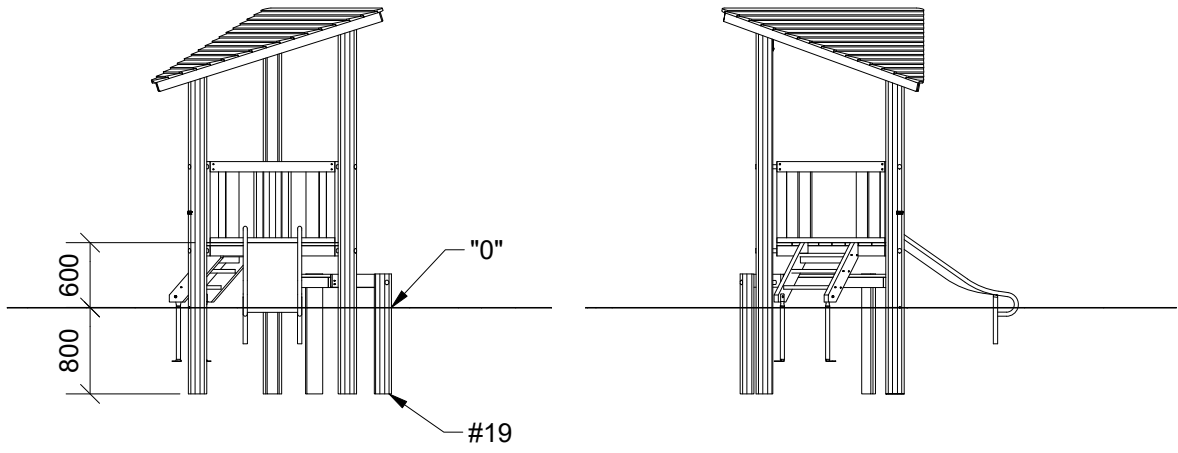

2

4h

20,3 m<sup>3</sup>

5,5 x 5 x 2,3 m

~448 kg

~0,27 m<sup>3</sup>

Ø16/18x342 cm

61 kg

Parts List		
QTY	PART NO	DESCRIP.
1	D11453	1155x755mm, 620 mm Gap
2	D11768	1155x755mm, 490 mm Gap
3	D11833	90x90x720mm
1	D11917	1170x660x120mm, Half floor
1	D41017	Gh.600
1	D50001	Roof
2	LE15116	L: 600mm
1	LE22002	Slide, B:500, L:1100, D:1300
1	M20013	1078x1078x123mm
2	RS00501	Ø160-180
2	RS00525	Ø160-180
1	RS00526	Ø160-180
1	S22475	T - Bracket
2	S22476	Bracket

2607

Parts List		
QTY	PART NO	DESCRIP.
1	D11453	1155x755mm, 620 mm Gap
2	D11768	1155x755mm, 490 mm Gap
3	D11833	90x90x720mm
12	LE16186	6x100 Ch
12	LE16192	5x80mm
1	M20013	1078x1078x123mm

Parts List		
QTY	PART NO	DESCRIP.
1	D11453	1155x755mm, 620 mm Gap
2	D11768	1155x755mm, 490 mm Gap
3	D11833	90x90x720mm
6	LE15108	Ø38x40mm
6	LE15254	M16x250mm
2	LE16022	M12x40 mm
2	LE16056	M12 cap nut
6	LE16100	M16 nut
12	LE16152	M16 - Ø30 mm
2	LE16168	M12 - Ø24 mm
3	LE16179	Ø5x30mm Ch
12	LE16556	Ø42/38mm
1	LE22002	Slide, B:500, L:1100, D:1300
1	LE99715	Ø14mm, l=200/130mm
1	M20013	1078x1078x123mm
2	RS00525	Ø160-180
1	RS00526	Ø160-180

Parts List		
QTY	PART NO	DESCRIP.
1	D11917	1170x660x120mm, Half floor
1	D50001	Roof
4	LE15108	Ø38x40mm
2	LE15250	M16x170 mm
6	LE16054	M10 cap nut
6	LE16085	M10x70 mm
2	LE16100	M16 nut
4	LE16152	M16 - Ø30 mm
6	LE16153	M10 - Ø29mm
6	LE16156	M10-Ø20
2	LE16298	8x180/80 Dh
6	LE16322	Ø8x80 Dh
4	LE16556	Ø42/38mm
2	RS00501	Ø160-180
1	S22475	T - Bracket
2	S22476	Bracket