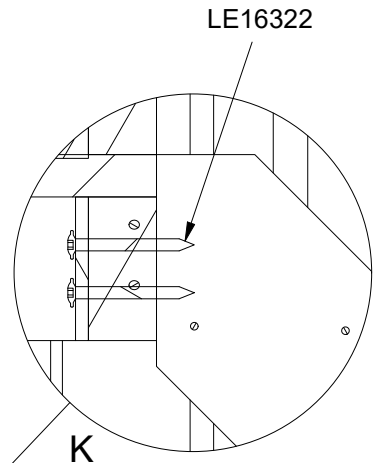

Parts List		
QTY	PART NO	DESCRIP.
1	D11453	1155x755mm, 620 mm Gap
2	D11768	1155x755mm, 490 mm Gap
3	D11833	90x90x720mm
1	D11917	1170x660x120mm, Half floor
1	D41017	Gh.600
1	D50001	Roof
2	LE15116	L: 600mm
1	LE22002	Slide, B:500, L:1100, D:1300
1	M20013	1078x1078x123mm
2	RS00501	Ø160-180
2	RS00525	Ø160-180
1	RS00526	Ø160-180
1	S22475	T - Bracket
2	S22476	Bracket

2607

Parts List		
QTY	PART NO	DESCRIP.
1	D11453	1155x755mm, 620 mm Gap
2	D11768	1155x755mm, 490 mm Gap
3	D11833	90x90x720mm
12	LE16186	6x100 Ch
12	LE16192	5x80mm
1	M20013	1078x1078x123mm

Parts List		
QTY	PART NO	DESCRIP.
1	D11453	1155x755mm, 620 mm Gap
2	D11768	1155x755mm, 490 mm Gap
3	D11833	90x90x720mm
6	LE15108	Ø38x40mm
6	LE15254	M16x250mm
2	LE16022	M12x40 mm
2	LE16056	M12 cap nut
6	LE16100	M16 nut
12	LE16152	M16 - Ø30 mm
2	LE16168	M12 - Ø24 mm
3	LE16179	Ø5x30mm Ch
12	LE16556	Ø42/38mm
1	LE22002	Slide, B:500, L:1100, D:1300
1	LE99715	Ø14mm, l=200/130mm
1	M20013	1078x1078x123mm
2	RS00525	Ø160-180
1	RS00526	Ø160-180

Parts List		
QTY	PART NO	DESCRIP.
1	D11917	1170x660x120mm, Half floor
1	D50001	Roof
4	LE15108	Ø38x40mm
2	LE15250	M16x170 mm
6	LE16054	M10 cap nut
6	LE16085	M10x70 mm
2	LE16100	M16 nut
4	LE16152	M16 - Ø30 mm
6	LE16153	M10 - Ø29mm
6	LE16156	M10-Ø20
2	LE16298	8x180/80 Dh
6	LE16322	Ø8x80 Dh
4	LE16556	Ø42/38mm
2	RS00501	Ø160-180
1	S22475	T - Bracket
2	S22476	Bracket

Parts List		
QTY	PART NO	DESCRIP.
1	D41017	Gh.600
2	LE15116	L: 600mm
2	LE15901	3x16, PH
1	LE15910	Name tag
2	LE16054	M10 cap nut
2	LE16077	Buttonhead 10x60mm
2	LE16156	M10-Ø20
4	LE16322	Ø8x80 Dh