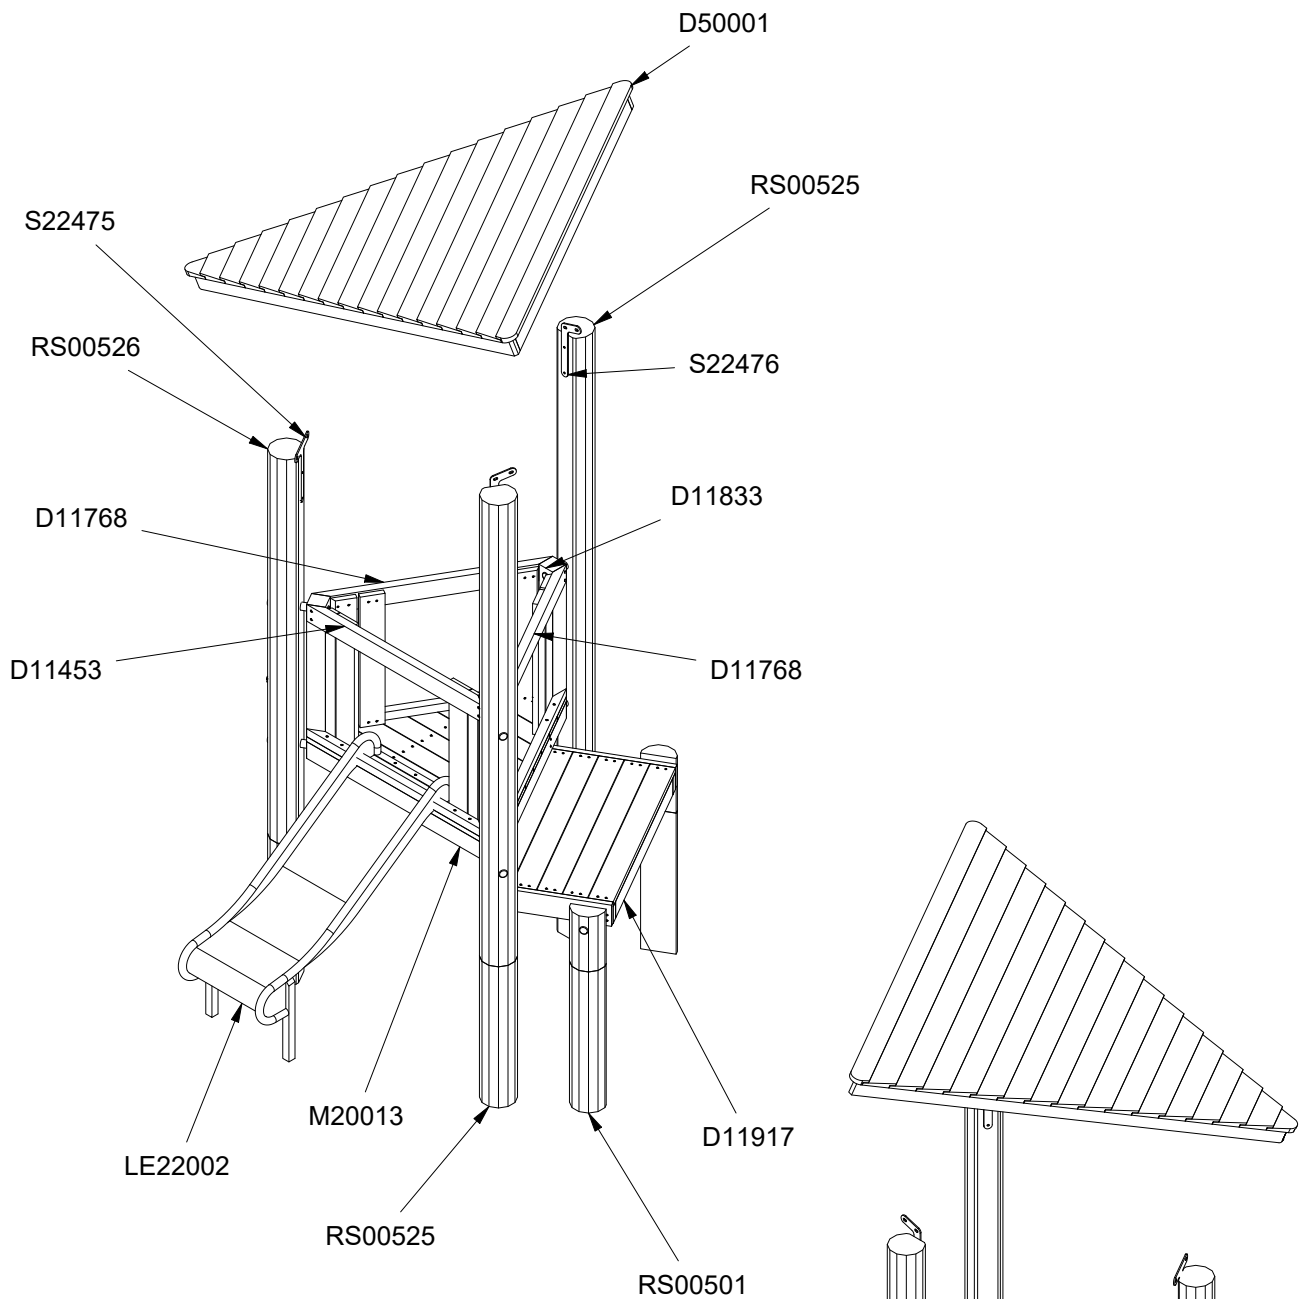

2

4h

20,3 m<sup>3</sup>

5,5 x 5 x 2,3 m

~448 kg

~0,27 m<sup>3</sup>

Ø16/18x342 cm

61 kg

Parts List		
QTY	PART NO	DESCRIP.
1	D11453	1155x755mm, 620 mm Gap
2	D11768	1155x755mm, 490 mm Gap
3	D11833	90x90x720mm
1	D11917	1170x660x120mm, Half floor
1	D41017	Gh.600
1	D50001	Roof
2	LE15116	L: 600mm
1	LE22002	Slide, B:500, L:1100, D:1300
1	M20013	1078x1078x123mm
2	RS00501	Ø160-180
2	RS00525	Ø160-180
1	RS00526	Ø160-180
1	S22475	T - Bracket
2	S22476	Bracket

Parts List		
QTY	PART NO	DESCRIP.
1	D11917	1170x660x120mm, Half floor
1	D50001	Roof
4	LE15108	Ø38x40mm
2	LE15250	M16x170 mm
6	LE16054	M10 cap nut
6	LE16085	M10x70 mm
2	LE16100	M16 nut
4	LE16152	M16 - Ø30 mm
6	LE16153	M10 - Ø29mm
6	LE16156	M10-Ø20
2	LE16298	8x180/80 Dh
6	LE16322	Ø8x80 Dh
4	LE16556	Ø42/38mm
2	RS00501	Ø160-180
1	S22475	T - Bracket
2	S22476	Bracket

Parts List		
QTY	PART NO	DESCRIP.
1	D41017	Gh.600
2	LE15116	L: 600mm
2	LE15901	3x16, PH
1	LE15910	Name tag
2	LE16054	M10 cap nut
2	LE16077	Buttonhead 10x60mm
2	LE16156	M10-Ø20
4	LE16322	Ø8x80 Dh