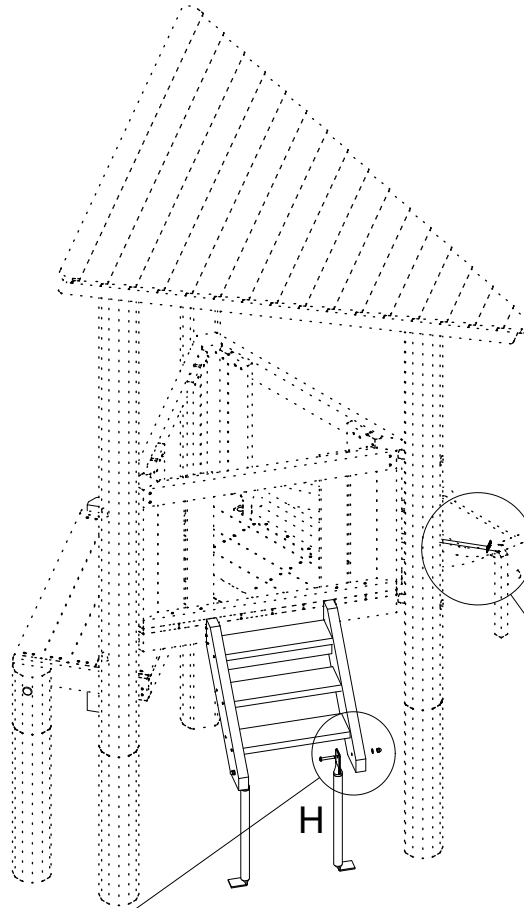

Parts List		
QTY	PART NO	DESCRIP.
1	D11453	1155x755mm, 620 mm Gap
2	D11768	1155x755mm, 490 mm Gap
3	D11833	90x90x720mm
1	D11917	1170x660x120mm, Half floor
1	D41017	Gh.600
1	D50001	Roof
2	LE15116	L: 600mm
1	LE22002	Slide, B:500, L:1100, D:1300
1	M20013	1078x1078x123mm
2	RS00501	Ø160-180
2	RS00525	Ø160-180
1	RS00526	Ø160-180
1	S22475	T - Bracket
2	S22476	Bracket

2607

Parts List		
QTY	PART NO	DESCRIP.
1	D11453	1155x755mm, 620 mm Gap
2	D11768	1155x755mm, 490 mm Gap
3	D11833	90x90x720mm
12	LE16186	6x100 Ch
12	LE16192	5x80mm
1	M20013	1078x1078x123mm

Parts List		
QTY	PART NO	DESCRIP.
1	D11453	1155x755mm, 620 mm Gap
2	D11768	1155x755mm, 490 mm Gap
3	D11833	90x90x720mm
6	LE15108	Ø38x40mm
6	LE15254	M16x250mm
2	LE16022	M12x40 mm
2	LE16056	M12 cap nut
6	LE16100	M16 nut
12	LE16152	M16 - Ø30 mm
2	LE16168	M12 - Ø24 mm
3	LE16179	Ø5x30mm Ch
12	LE16556	Ø42/38mm
1	LE22002	Slide, B:500, L:1100, D:1300
1	LE99715	Ø14mm, l=200/130mm
1	M20013	1078x1078x123mm
2	RS00525	Ø160-180
1	RS00526	Ø160-180

Parts List		
QTY	PART NO	DESCRIP.
1	D11917	1170x660x120mm, Half floor
1	D50001	Roof
4	LE15108	Ø38x40mm
2	LE15250	M16x170 mm
6	LE16054	M10 cap nut
6	LE16085	M10x70 mm
2	LE16100	M16 nut
4	LE16152	M16 - Ø30 mm
6	LE16153	M10 - Ø29mm
6	LE16156	M10-Ø20
2	LE16298	8x180/80 Dh
6	LE16322	Ø8x80 Dh
4	LE16556	Ø42/38mm
2	RS00501	Ø160-180
1	S22475	T - Bracket
2	S22476	Bracket

Parts List		
QTY	PART NO	DESCRIP.
1	D41017	Gh.600
2	LE15116	L: 600mm
2	LE15901	3x16, PH
1	LE15910	Name tag
2	LE16054	M10 cap nut
2	LE16077	Buttonhead 10x60mm
2	LE16156	M10-Ø20
4	LE16322	Ø8x80 Dh