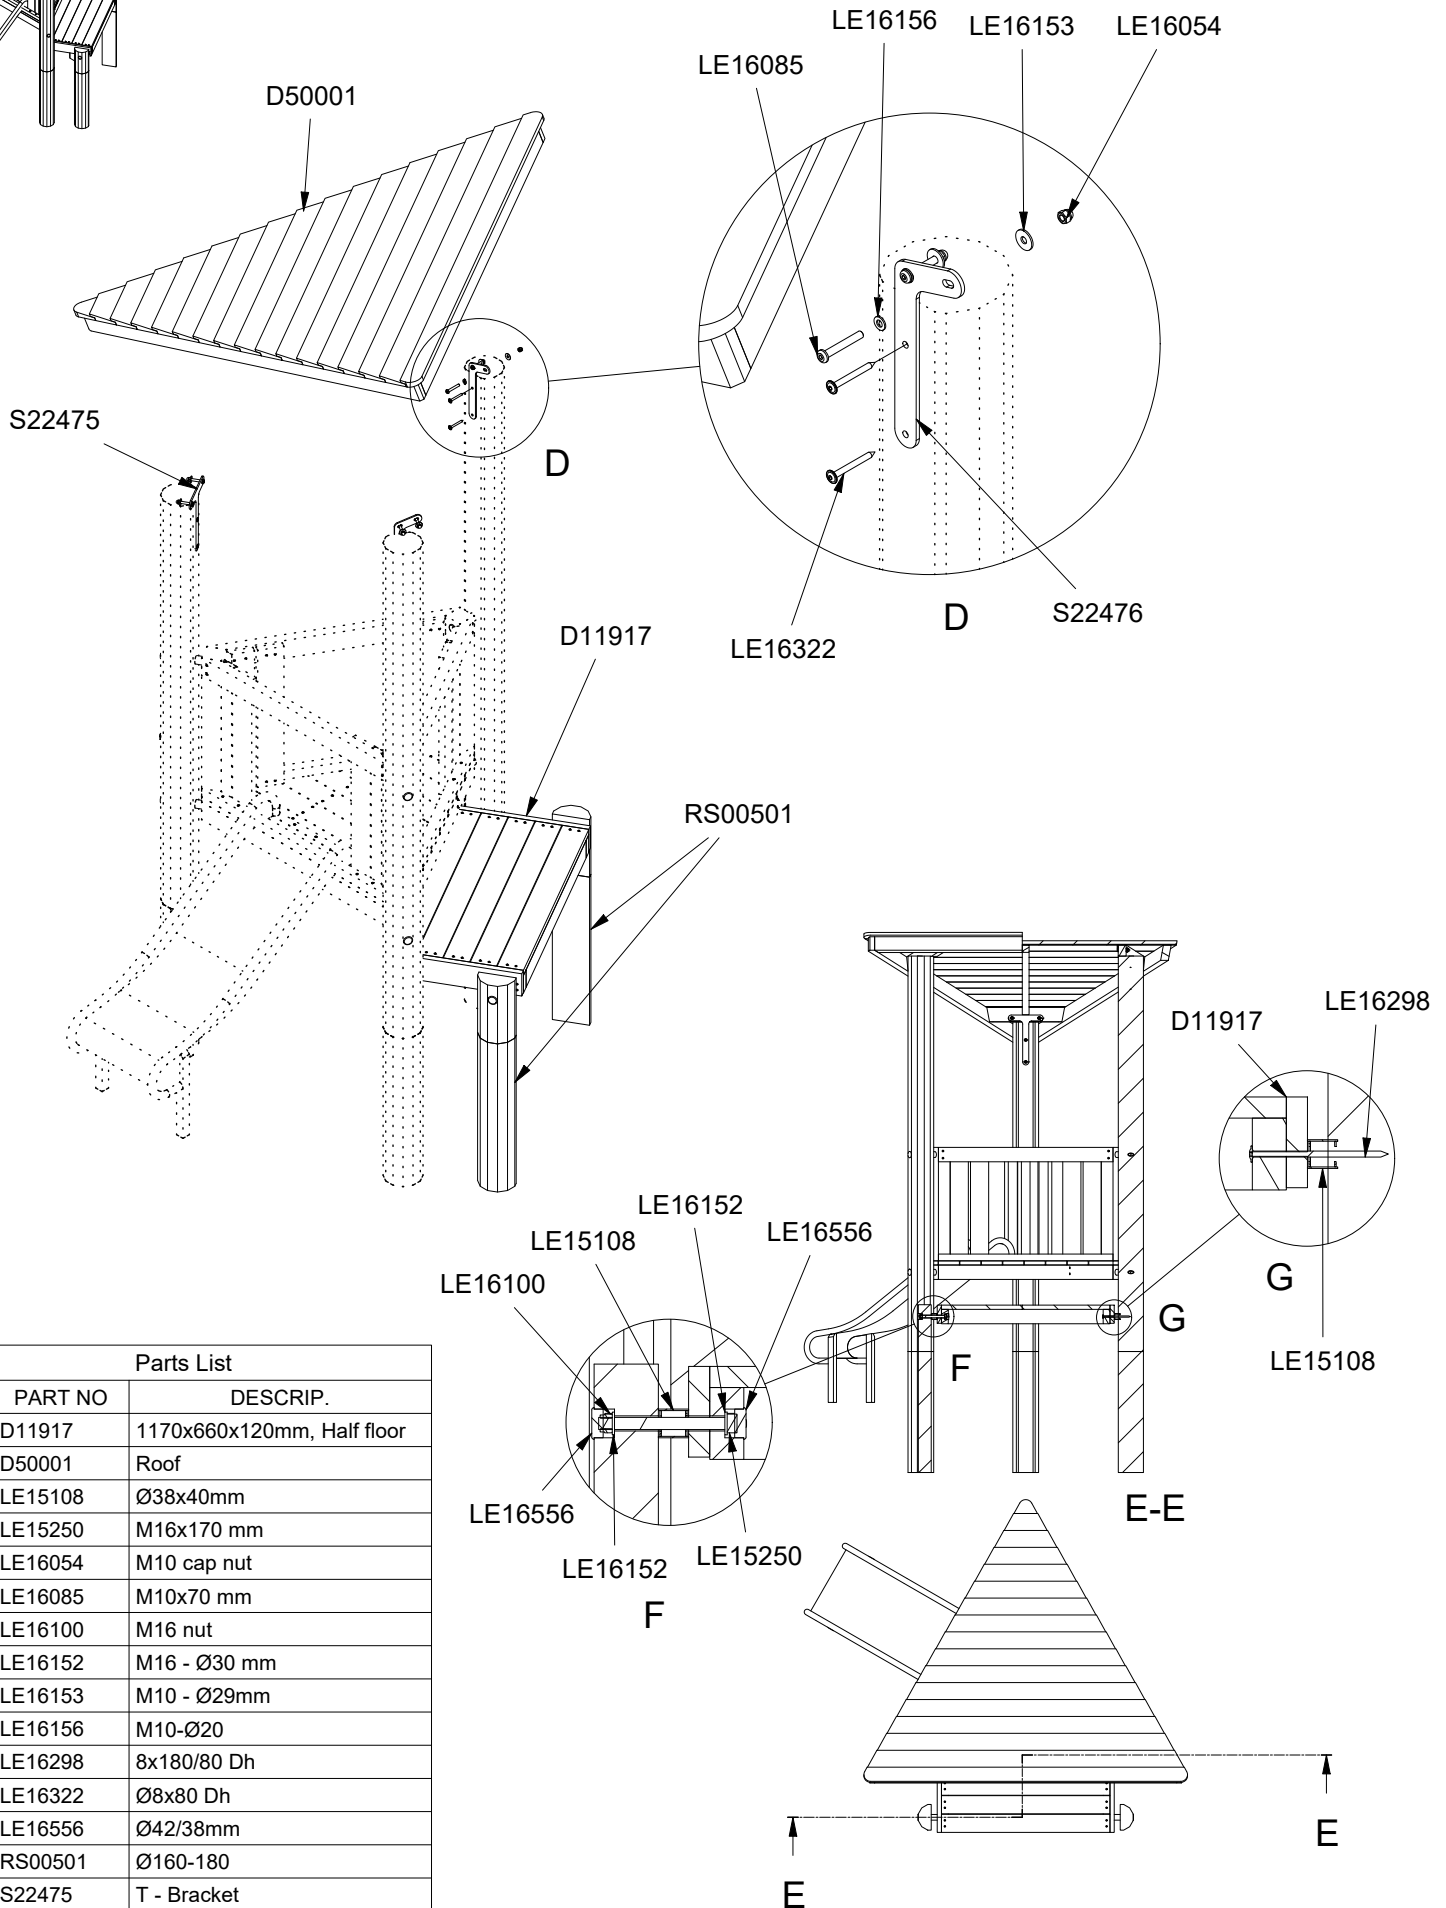

Parts List		
QTY	PART NO	DESCRIP.
1	D11453	1155x755mm, 620 mm Gap
2	D11768	1155x755mm, 490 mm Gap
3	D11833	90x90x720mm
1	D11917	1170x660x120mm, Half floor
1	D41017	Gh.600
1	D50001	Roof
2	LE15116	L: 600mm
1	LE22002	Slide, B:500, L:1100, D:1300
1	M20013	1078x1078x123mm
2	RS00501	Ø160-180
2	RS00525	Ø160-180
1	RS00526	Ø160-180
1	S22475	T - Bracket
2	S22476	Bracket

2607

Parts List		
QTY	PART NO	DESCRIP.
1	D11453	1155x755mm, 620 mm Gap
2	D11768	1155x755mm, 490 mm Gap
3	D11833	90x90x720mm
12	LE16186	6x100 Ch
12	LE16192	5x80mm
1	M20013	1078x1078x123mm

Parts List		
QTY	PART NO	DESCRIP.
1	D11453	1155x755mm, 620 mm Gap
2	D11768	1155x755mm, 490 mm Gap
3	D11833	90x90x720mm
6	LE15108	Ø38x40mm
6	LE15254	M16x250mm
2	LE16022	M12x40 mm
2	LE16056	M12 cap nut
6	LE16100	M16 nut
12	LE16152	M16 - Ø30 mm
2	LE16168	M12 - Ø24 mm
3	LE16179	Ø5x30mm Ch
12	LE16556	Ø42/38mm
1	LE22002	Slide, B:500, L:1100, D:1300
1	LE99715	Ø14mm, l=200/130mm
1	M20013	1078x1078x123mm
2	RS00525	Ø160-180
1	RS00526	Ø160-180

Parts List		
QTY	PART NO	DESCRIP.
1	D11917	1170x660x120mm, Half floor
1	D50001	Roof
4	LE15108	Ø38x40mm
2	LE15250	M16x170 mm
6	LE16054	M10 cap nut
6	LE16085	M10x70 mm
2	LE16100	M16 nut
4	LE16152	M16 - Ø30 mm
6	LE16153	M10 - Ø29mm
6	LE16156	M10-Ø20
2	LE16298	8x180/80 Dh
6	LE16322	Ø8x80 Dh
4	LE16556	Ø42/38mm
2	RS00501	Ø160-180
1	S22475	T - Bracket
2	S22476	Bracket

Parts List		
QTY	PART NO	DESCRIP.
1	D41017	Gh.600
2	LE15116	L: 600mm
2	LE15901	3x16, PH
1	LE15910	Name tag
2	LE16054	M10 cap nut
2	LE16077	Buttonhead 10x60mm
2	LE16156	M10-Ø20
4	LE16322	Ø8x80 Dh