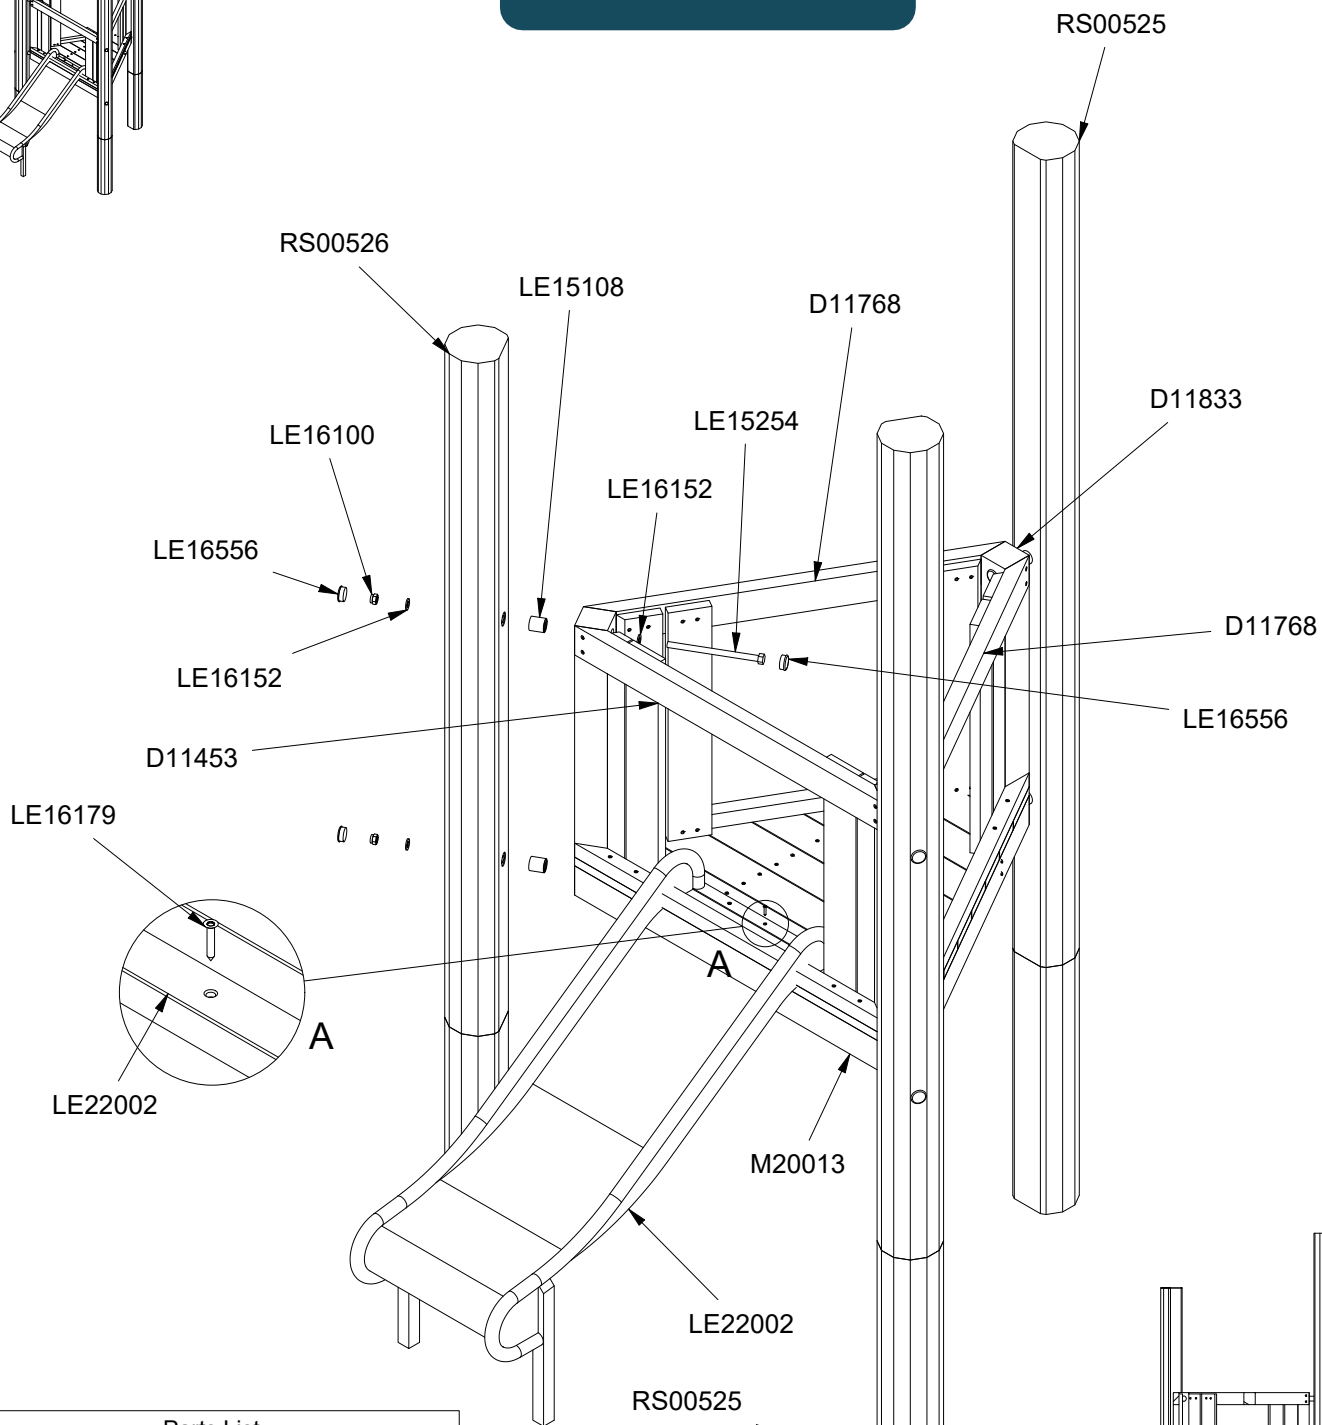

Parts List		
QTY	PART NO	DESCRIP.
1	D11453	1155x755mm, 620 mm Gap
2	D11768	1155x755mm, 490 mm Gap
3	D11833	90x90x720mm
1	D11917	1170x660x120mm, Half floor
1	D41017	Gh.600
1	D50001	Roof
2	LE15116	L: 600mm
1	LE22002	Slide, B:500, L:1100, D:1300
1	M20013	1078x1078x123mm
2	RS00501	Ø160-180
2	RS00525	Ø160-180
1	RS00526	Ø160-180
1	S22475	T - Bracket
2	S22476	Bracket

2607

Parts List		
QTY	PART NO	DESCRIP.
1	D11453	1155x755mm, 620 mm Gap
2	D11768	1155x755mm, 490 mm Gap
3	D11833	90x90x720mm
12	LE16186	6x100 Ch
12	LE16192	5x80mm
1	M20013	1078x1078x123mm

Parts List		
QTY	PART NO	DESCRIP.
1	D11453	1155x755mm, 620 mm Gap
2	D11768	1155x755mm, 490 mm Gap
3	D11833	90x90x720mm
6	LE15108	Ø38x40mm
6	LE15254	M16x250mm
2	LE16022	M12x40 mm
2	LE16056	M12 cap nut
6	LE16100	M16 nut
12	LE16152	M16 - Ø30 mm
2	LE16168	M12 - Ø24 mm
3	LE16179	Ø5x30mm Ch
12	LE16556	Ø42/38mm
1	LE22002	Slide, B:500, L:1100, D:1300
1	LE99715	Ø14mm, l=200/130mm
1	M20013	1078x1078x123mm
2	RS00525	Ø160-180
1	RS00526	Ø160-180

Parts List		
QTY	PART NO	DESCRIP.
1	D11917	1170x660x120mm, Half floor
1	D50001	Roof
4	LE15108	Ø38x40mm
2	LE15250	M16x170 mm
6	LE16054	M10 cap nut
6	LE16085	M10x70 mm
2	LE16100	M16 nut
4	LE16152	M16 - Ø30 mm
6	LE16153	M10 - Ø29mm
6	LE16156	M10-Ø20
2	LE16298	8x180/80 Dh
6	LE16322	Ø8x80 Dh
4	LE16556	Ø42/38mm
2	RS00501	Ø160-180
1	S22475	T - Bracket
2	S22476	Bracket

Parts List		
QTY	PART NO	DESCRIP.
1	D41017	Gh.600
2	LE15116	L: 600mm
2	LE15901	3x16, PH
1	LE15910	Name tag
2	LE16054	M10 cap nut
2	LE16077	Buttonhead 10x60mm
2	LE16156	M10-Ø20
4	LE16322	Ø8x80 Dh