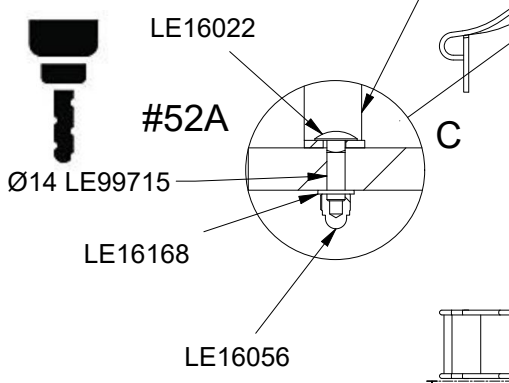

2

4h

20,3 m<sup>3</sup>

5,5 x 5 x 2,3 m

~448 kg

~0,27 m<sup>3</sup>

Ø16/18x342 cm

61 kg

Parts List		
QTY	PART NO	DESCRIP.
1	D11453	1155x755mm, 620 mm Gap
2	D11768	1155x755mm, 490 mm Gap
3	D11833	90x90x720mm
1	D11917	1170x660x120mm, Half floor
1	D41017	Gh.600
1	D50001	Roof
2	LE15116	L: 600mm
1	LE22002	Slide, B:500, L:1100, D:1300
1	M20013	1078x1078x123mm
2	RS00501	Ø160-180
2	RS00525	Ø160-180
1	RS00526	Ø160-180
1	S22475	T - Bracket
2	S22476	Bracket

2607

Parts List		
QTY	PART NO	DESCRIP.
1	D11453	1155x755mm, 620 mm Gap
2	D11768	1155x755mm, 490 mm Gap
3	D11833	90x90x720mm
12	LE16186	6x100 Ch
12	LE16192	5x80mm
1	M20013	1078x1078x123mm

Parts List		
QTY	PART NO	DESCRIP.
1	D11453	1155x755mm, 620 mm Gap
2	D11768	1155x755mm, 490 mm Gap
3	D11833	90x90x720mm
6	LE15108	Ø38x40mm
6	LE15254	M16x250mm
2	LE16022	M12x40 mm
2	LE16056	M12 cap nut
6	LE16100	M16 nut
12	LE16152	M16 - Ø30 mm
2	LE16168	M12 - Ø24 mm
3	LE16179	Ø5x30mm Ch
12	LE16556	Ø42/38mm
1	LE22002	Slide, B:500, L:1100, D:1300
1	LE99715	Ø14mm, l=200/130mm
1	M20013	1078x1078x123mm
2	RS00525	Ø160-180
1	RS00526	Ø160-180

Parts List		
QTY	PART NO	DESCRIP.
1	D41017	Gh.600
2	LE15116	L: 600mm
2	LE15901	3x16, PH
1	LE15910	Name tag
2	LE16054	M10 cap nut
2	LE16077	Buttonhead 10x60mm
2	LE16156	M10-Ø20
4	LE16322	Ø8x80 Dh