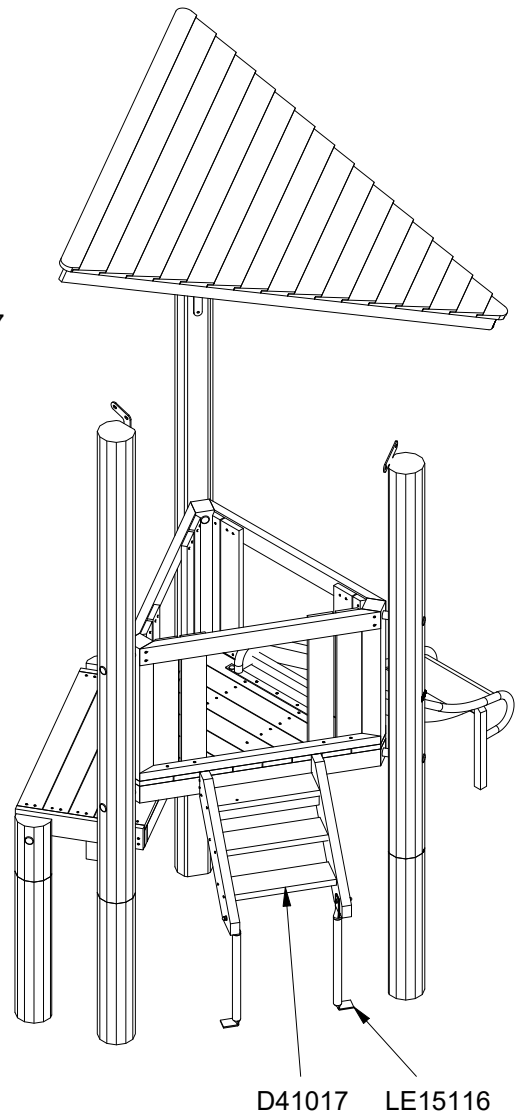

2

4h

20,3 m<sup>3</sup>

5,5 x 5 x 2,3 m

~448 kg

~0,27 m<sup>3</sup>

Ø16/18x342 cm

61 kg

Parts List		
QTY	PART NO	DESCRIP.
1	D11453	1155x755mm, 620 mm Gap
2	D11768	1155x755mm, 490 mm Gap
3	D11833	90x90x720mm
1	D11917	1170x660x120mm, Half floor
1	D41017	Gh.600
1	D50001	Roof
2	LE15116	L: 600mm
1	LE22002	Slide, B:500, L:1100, D:1300
1	M20013	1078x1078x123mm
2	RS00501	Ø160-180
2	RS00525	Ø160-180
1	RS00526	Ø160-180
1	S22475	T - Bracket
2	S22476	Bracket

2607

Parts List		
QTY	PART NO	DESCRIP.
1	D11453	1155x755mm, 620 mm Gap
2	D11768	1155x755mm, 490 mm Gap
3	D11833	90x90x720mm
12	LE16186	6x100 Ch
12	LE16192	5x80mm
1	M20013	1078x1078x123mm

Parts List		
QTY	PART NO	DESCRIP.
1	D11453	1155x755mm, 620 mm Gap
2	D11768	1155x755mm, 490 mm Gap
3	D11833	90x90x720mm
6	LE15108	Ø38x40mm
6	LE15254	M16x250mm
2	LE16022	M12x40 mm
2	LE16056	M12 cap nut
6	LE16100	M16 nut
12	LE16152	M16 - Ø30 mm
2	LE16168	M12 - Ø24 mm
3	LE16179	Ø5x30mm Ch
12	LE16556	Ø42/38mm
1	LE22002	Slide, B:500, L:1100, D:1300
1	LE99715	Ø14mm, l=200/130mm
1	M20013	1078x1078x123mm
2	RS00525	Ø160-180
1	RS00526	Ø160-180

Parts List		
QTY	PART NO	DESCRIP.
1	D11917	1170x660x120mm, Half floor
1	D50001	Roof
4	LE15108	Ø38x40mm
2	LE15250	M16x170 mm
6	LE16054	M10 cap nut
6	LE16085	M10x70 mm
2	LE16100	M16 nut
4	LE16152	M16 - Ø30 mm
6	LE16153	M10 - Ø29mm
6	LE16156	M10-Ø20
2	LE16298	8x180/80 Dh
6	LE16322	Ø8x80 Dh
4	LE16556	Ø42/38mm
2	RS00501	Ø160-180
1	S22475	T - Bracket
2	S22476	Bracket