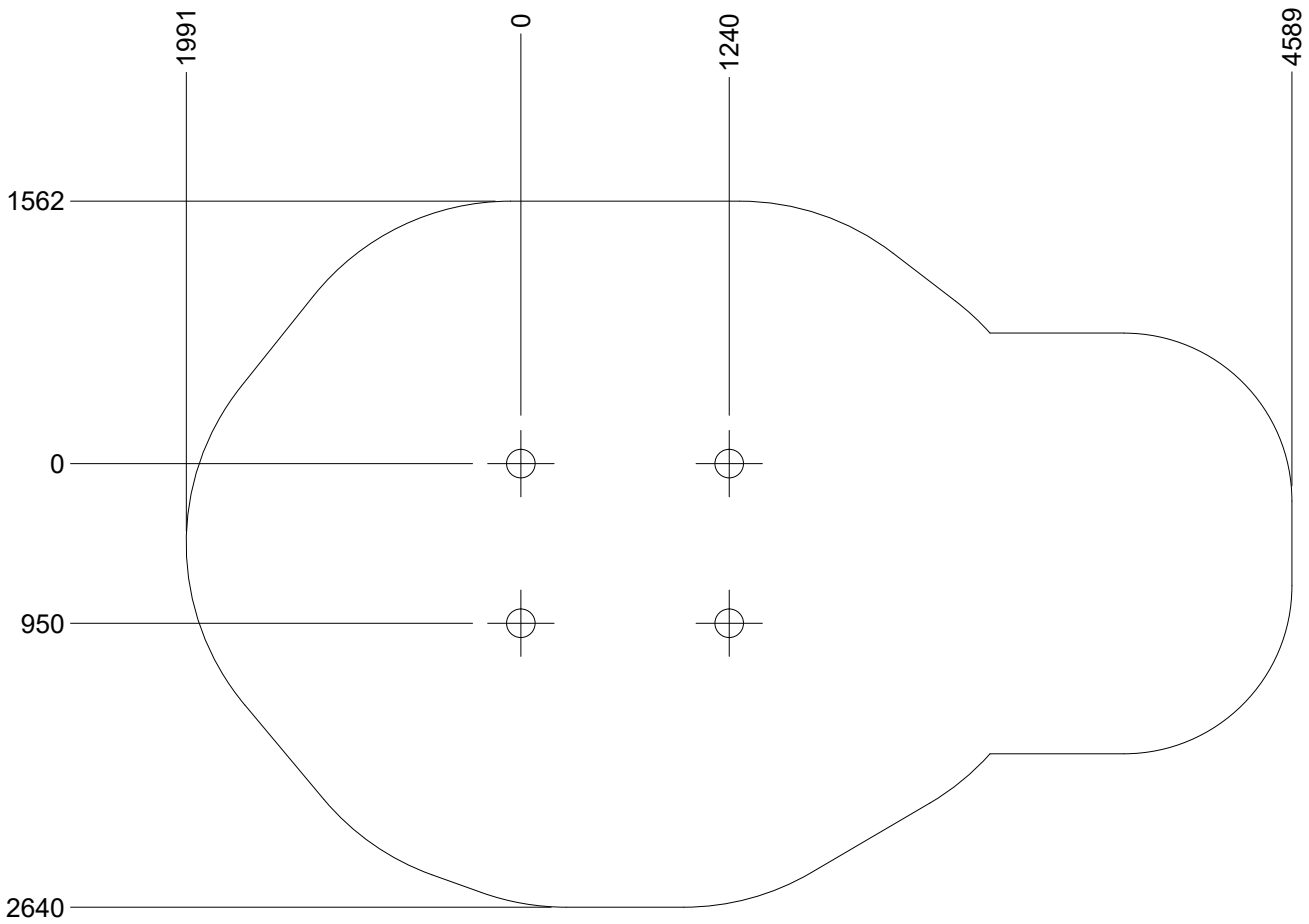

2

6h

20,8 m²

6,6 x 4,2 x 3 m

~665 kg

~0,16 m³

Ø16/18 x 310 cm

96 kg

Parts List

QTY	PART NO	DESCRIP.
1	D11341	1150x750mm, 620mm Gap
1	D11343	930x750mm, Closed
1	D11345	930x750mm, 490mm Gap
1	D11348	1150x750mm, 490mm Gap
1	D11928	Taifun
1	D50002	Mountain plate Fh: 950
4	LE15116	L: 600mm
2	LE15124	Steel rafters
1	LE20985	Rib 80cm
1	LE22004	Slide 50x170x195cm
1	M20009	1150x1020mm
1	M20092	Roof side
1	M20093	Roof side
4	RS00497	Ø160-180

Parts List

QTY	PART NO	DESCRIP.
1	D11341	1150x750mm, 620mm Gap
1	D11343	930x750mm, Closed
1	D11345	930x750mm, 490mm Gap
1	D11348	1150x750mm, 490mm Gap
8	LE16186	6x100 Ch
19	LE16192	5x80mm
1	M20009	1150x1020mm

Parts List		
QTY	PART NO	DESCRIP.
1	D11341	1150x750mm, 620mm Gap
1	D11343	930x750mm, Closed
1	D11345	930x750mm, 490mm Gap
1	D11348	1150x750mm, 490mm Gap
8	LE15108	Ø38x40mm
8	LE15196	M16x230 mm
2	LE16022	M12x40 mm
2	LE16056	M12 cap nut
8	LE16100	M16 nut
16	LE16152	M16 - Ø30 mm
2	LE16168	M12 - Ø24 mm
3	LE16179	Ø5x30mm Ch
16	LE16556	Ø42/38mm
1	LE22004	Slide 50x170x195cm
1	LE99715	Ø14mm, l=200/130mm
1	M20009	1150x1020mm
4	RS00497	Ø160-180