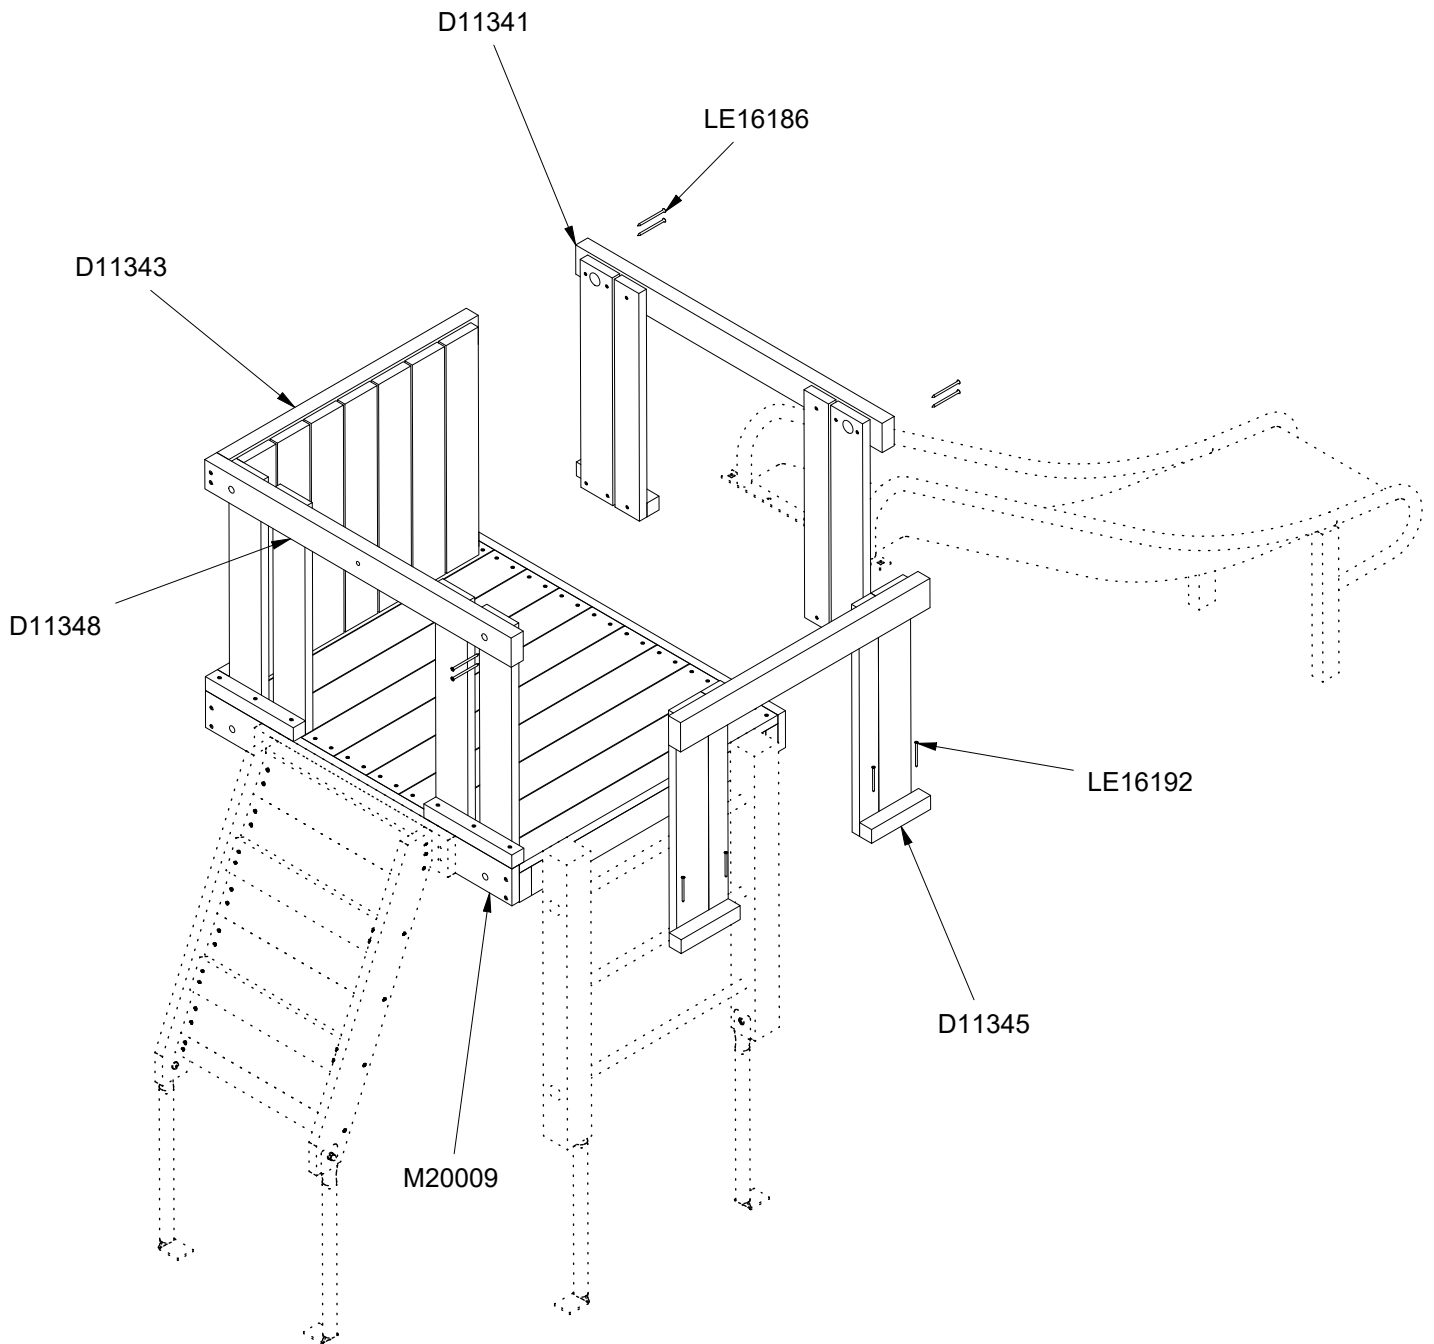

2

6h

20,8 m²

6,6 x 4,2 x 3 m

~665 kg

~0,16 m³

Ø16/18 x 310 cm

96 kg

Parts List

QTY	PART NO	DESCRIP.
1	D11341	1150x750mm, 620mm Gap
1	D11343	930x750mm, Closed
1	D11345	930x750mm, 490mm Gap
1	D11348	1150x750mm, 490mm Gap
1	D11928	Taifun
1	D50002	Mountain plate Fh: 950
4	LE15116	L: 600mm
2	LE15124	Steel rafters
1	LE20985	Rib 80cm
1	LE22004	Slide 50x170x195cm
1	M20009	1150x1020mm
1	M20092	Roof side
1	M20093	Roof side
4	RS00497	Ø160-180

Parts List		
QTY	PART NO	DESCRIP.
1	D11341	1150x750mm, 620mm Gap
1	D11343	930x750mm, Closed
1	D11345	930x750mm, 490mm Gap
1	D11348	1150x750mm, 490mm Gap
8	LE15108	Ø38x40mm
8	LE15196	M16x230 mm
2	LE16022	M12x40 mm
2	LE16056	M12 cap nut
8	LE16100	M16 nut
16	LE16152	M16 - Ø30 mm
2	LE16168	M12 - Ø24 mm
3	LE16179	Ø5x30mm Ch
16	LE16556	Ø42/38mm
1	LE22004	Slide 50x170x195cm
1	LE99715	Ø14mm, l=200/130mm
1	M20009	1150x1020mm
4	RS00497	Ø160-180

Parts List		
QTY	PART NO	DESCRIP.
2	LE15116	L: 600mm
4	LE16322	Ø8x80 Dh
1	LE20985	Rib 80cm

Parts List		
QTY	PART NO	DESCRIP.
1	D11928	Taifun
1	D50002	Mountain plate Fh: 950
1	LE13100	Shackle
2	LE15116	L: 600mm
2	LE15901	3x16, PH
1	LE15910	Name tag
1	LE16026	M10x40 mm (total 60mm) Eyebolt
3	LE16054	M10 cap nut
2	LE16082	Buttonhead 10x50
2	LE16153	M10 - Ø29mm
4	LE16156	M10-Ø20
4	LE16185	Ø5x60 mm Ch
1	LE16502	Spacer 6mm
1	LE16556	Ø42/38mm
1	LE16599	Sealtite 970 1,5ml