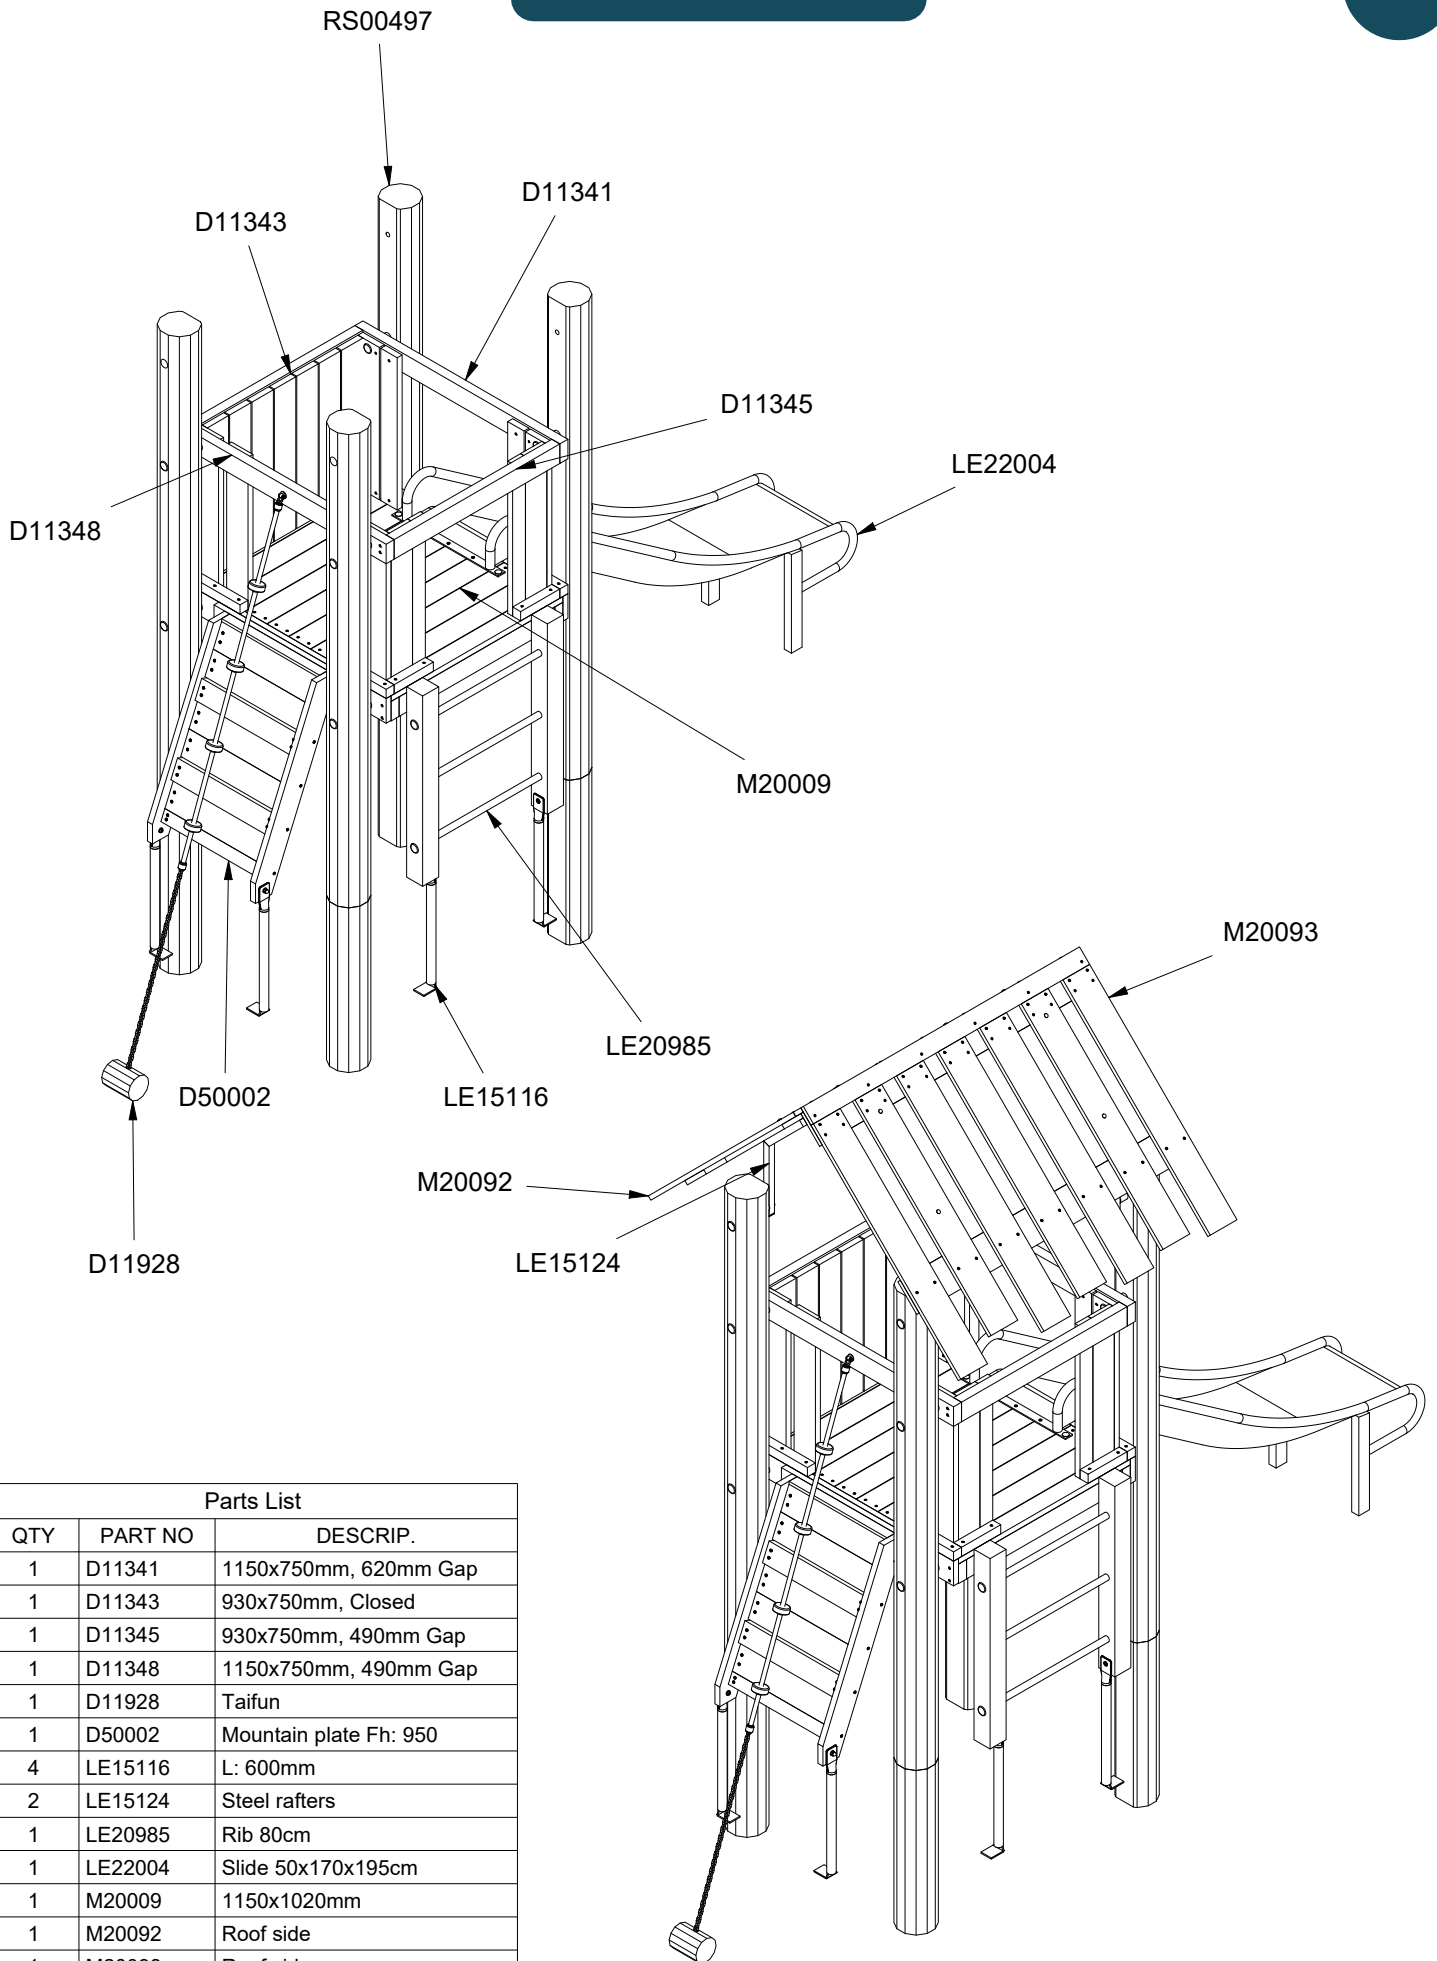

2

6h

20,8 m²

6,6 x 4,2 x 3 m

~665 kg

~0,16 m³

Ø16/18 x 310 cm

96 kg

Parts List

QTY	PART NO	DESCRIP.
1	D11341	1150x750mm, 620mm Gap
1	D11343	930x750mm, Closed
1	D11345	930x750mm, 490mm Gap
1	D11348	1150x750mm, 490mm Gap
1	D11928	Taifun
1	D50002	Mountain plate Fh: 950
4	LE15116	L: 600mm
2	LE15124	Steel rafters
1	LE20985	Rib 80cm
1	LE22004	Slide 50x170x195cm
1	M20009	1150x1020mm
1	M20092	Roof side
1	M20093	Roof side
4	RS00497	Ø160-180

Parts List		
QTY	PART NO	DESCRIP.
1	D11341	1150x750mm, 620mm Gap
1	D11343	930x750mm, Closed
1	D11345	930x750mm, 490mm Gap
1	D11348	1150x750mm, 490mm Gap
8	LE15108	Ø38x40mm
8	LE15196	M16x230 mm
2	LE16022	M12x40 mm
2	LE16056	M12 cap nut
8	LE16100	M16 nut
16	LE16152	M16 - Ø30 mm
2	LE16168	M12 - Ø24 mm
3	LE16179	Ø5x30mm Ch
16	LE16556	Ø42/38mm
1	LE22004	Slide 50x170x195cm
1	LE99715	Ø14mm, l=200/130mm
1	M20009	1150x1020mm
4	RS00497	Ø160-180

Parts List		
QTY	PART NO	DESCRIP.
2	LE15116	L: 600mm
4	LE16322	Ø8x80 Dh
1	LE20985	Rib 80cm

Parts List		
QTY	PART NO	DESCRIP.
1	D11928	Taifun
1	D50002	Mountain plate Fh: 950
1	LE13100	Shackle
2	LE15116	L: 600mm
2	LE15901	3x16, PH
1	LE15910	Name tag
1	LE16026	M10x40 mm (total 60mm) Eyebolt
3	LE16054	M10 cap nut
2	LE16082	Buttonhead 10x50
2	LE16153	M10 - Ø29mm
4	LE16156	M10-Ø20
4	LE16185	Ø5x60 mm Ch
1	LE16502	Spacer 6mm
1	LE16556	Ø42/38mm
1	LE16599	Sealtite 970 1,5ml