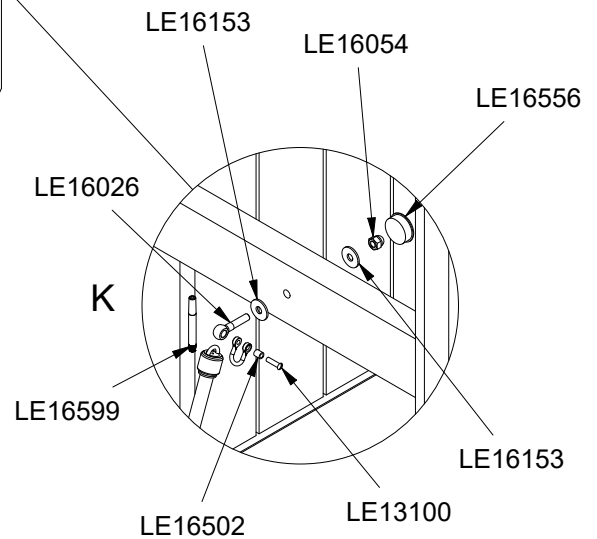

Parts List

QTY	PART NO	DESCRIP.
1	D11341	1150x750mm, 620mm Gap
1	D11343	930x750mm, Closed
1	D11345	930x750mm, 490mm Gap
1	D11348	1150x750mm, 490mm Gap
8	LE16186	6x100 Ch
19	LE16192	5x80mm
1	M20009	1150x1020mm

Parts List		
QTY	PART NO	DESCRIP.
1	D11341	1150x750mm, 620mm Gap
1	D11343	930x750mm, Closed
1	D11345	930x750mm, 490mm Gap
1	D11348	1150x750mm, 490mm Gap
8	LE15108	Ø38x40mm
8	LE15196	M16x230 mm
2	LE16022	M12x40 mm
2	LE16056	M12 cap nut
8	LE16100	M16 nut
16	LE16152	M16 - Ø30 mm
2	LE16168	M12 - Ø24 mm
3	LE16179	Ø5x30mm Ch
16	LE16556	Ø42/38mm
1	LE22004	Slide 50x170x195cm
1	LE99715	Ø14mm, l=200/130mm
1	M20009	1150x1020mm
4	RS00497	Ø160-180

Parts List		
QTY	PART NO	DESCRIP.
4	LE15108	Ø38x40mm
2	LE15124	Steel rafters
4	LE15192	M16x190 mm
8	LE16003	M6x60
8	LE16050	M6 DIN 986
4	LE16100	M16 nut
8	LE16150	M6
4	LE16152	M16 - Ø30 mm
11	LE16182	Ø5x50mm
4	LE16548	Cap Ø28 hole
4	LE16556	Ø42/38mm
1	M20092	Roof side
1	M20093	Roof side
1	V10417	HSS lang Ø7mm L:156mm

Parts List		
QTY	PART NO	DESCRIP.
2	LE15116	L: 600mm
4	LE16322	Ø8x80 Dh
1	LE20985	Rib 80cm

Parts List		
QTY	PART NO	DESCRIP.
1	D11928	Taifun
1	D50002	Mountain plate Fh: 950
1	LE13100	Shackle
2	LE15116	L: 600mm
2	LE15901	3x16, PH
1	LE15910	Name tag
1	LE16026	M10x40 mm (total 60mm) Eyebolt
3	LE16054	M10 cap nut
2	LE16082	Buttonhead 10x50
2	LE16153	M10 - Ø29mm
4	LE16156	M10-Ø20
4	LE16185	Ø5x60 mm Ch
1	LE16502	Spacer 6mm
1	LE16556	Ø42/38mm
1	LE16599	Sealtite 970 1,5ml