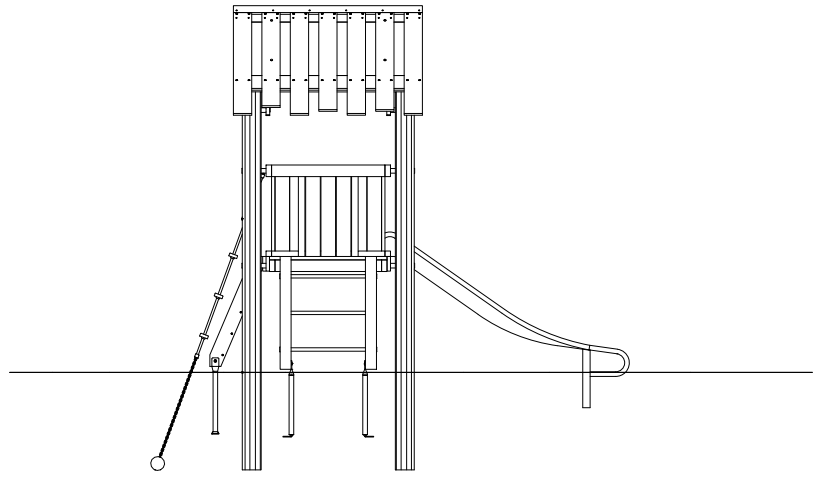

2

6h

20,8 m²

6,6 x 4,2 x 3 m

~665 kg

~0,16 m³

Ø16/18 x 310 cm

96 kg

Parts List

QTY	PART NO	DESCRIP.
1	D11341	1150x750mm, 620mm Gap
1	D11343	930x750mm, Closed
1	D11345	930x750mm, 490mm Gap
1	D11348	1150x750mm, 490mm Gap
1	D11928	Taifun
1	D50002	Mountain plate Fh: 950
4	LE15116	L: 600mm
2	LE15124	Steel rafters
1	LE20985	Rib 80cm
1	LE22004	Slide 50x170x195cm
1	M20009	1150x1020mm
1	M20092	Roof side
1	M20093	Roof side
4	RS00497	Ø160-180

Parts List

QTY	PART NO	DESCRIP.
1	D11341	1150x750mm, 620mm Gap
1	D11343	930x750mm, Closed
1	D11345	930x750mm, 490mm Gap
1	D11348	1150x750mm, 490mm Gap
8	LE16186	6x100 Ch
19	LE16192	5x80mm
1	M20009	1150x1020mm

Parts List		
QTY	PART NO	DESCRIP.
2	LE15116	L: 600mm
4	LE16322	Ø8x80 Dh
1	LE20985	Rib 80cm

Parts List		
QTY	PART NO	DESCRIP.
1	D11928	Taifun
1	D50002	Mountain plate Fh: 950
1	LE13100	Shackle
2	LE15116	L: 600mm
2	LE15901	3x16, PH
1	LE15910	Name tag
1	LE16026	M10x40 mm (total 60mm) Eyebolt
3	LE16054	M10 cap nut
2	LE16082	Buttonhead 10x50
2	LE16153	M10 - Ø29mm
4	LE16156	M10-Ø20
4	LE16185	Ø5x60 mm Ch
1	LE16502	Spacer 6mm
1	LE16556	Ø42/38mm
1	LE16599	Sealtite 970 1,5ml