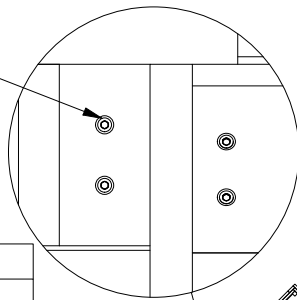

Parts List

QTY	PART NO	DESCRIP.
1	D11341	1150x750mm, 620mm Gap
1	D11343	930x750mm, Closed
1	D11345	930x750mm, 490mm Gap
1	D11348	1150x750mm, 490mm Gap
8	LE16186	6x100 Ch
19	LE16192	5x80mm
1	M20009	1150x1020mm

Parts List		
QTY	PART NO	DESCRIP.
1	D11341	1150x750mm, 620mm Gap
1	D11343	930x750mm, Closed
1	D11345	930x750mm, 490mm Gap
1	D11348	1150x750mm, 490mm Gap
8	LE15108	Ø38x40mm
8	LE15196	M16x230 mm
2	LE16022	M12x40 mm
2	LE16056	M12 cap nut
8	LE16100	M16 nut
16	LE16152	M16 - Ø30 mm
2	LE16168	M12 - Ø24 mm
3	LE16179	Ø5x30mm Ch
16	LE16556	Ø42/38mm
1	LE22004	Slide 50x170x195cm
1	LE99715	Ø14mm, l=200/130mm
1	M20009	1150x1020mm
4	RS00497	Ø160-180

Parts List		
QTY	PART NO	DESCRIP.
4	LE15108	Ø38x40mm
2	LE15124	Steel rafters
4	LE15192	M16x190 mm
8	LE16003	M6x60
8	LE16050	M6 DIN 986
4	LE16100	M16 nut
8	LE16150	M6
4	LE16152	M16 - Ø30 mm
11	LE16182	Ø5x50mm
4	LE16548	Cap Ø28 hole
4	LE16556	Ø42/38mm
1	M20092	Roof side
1	M20093	Roof side
1	V10417	HSS lang Ø7mm L:156mm

Parts List		
QTY	PART NO	DESCRIP.
2	LE15116	L: 600mm
4	LE16322	Ø8x80 Dh
1	LE20985	Rib 80cm

Parts List		
QTY	PART NO	DESCRIP.
1	D11928	Taifun
1	D50002	Mountain plate Fh: 950
1	LE13100	Shackle
2	LE15116	L: 600mm
2	LE15901	3x16, PH
1	LE15910	Name tag
1	LE16026	M10x40 mm (total 60mm) Eyebolt
3	LE16054	M10 cap nut
2	LE16082	Buttonhead 10x50
2	LE16153	M10 - Ø29mm
4	LE16156	M10-Ø20
4	LE16185	Ø5x60 mm Ch
1	LE16502	Spacer 6mm
1	LE16556	Ø42/38mm
1	LE16599	Sealtite 970 1,5ml