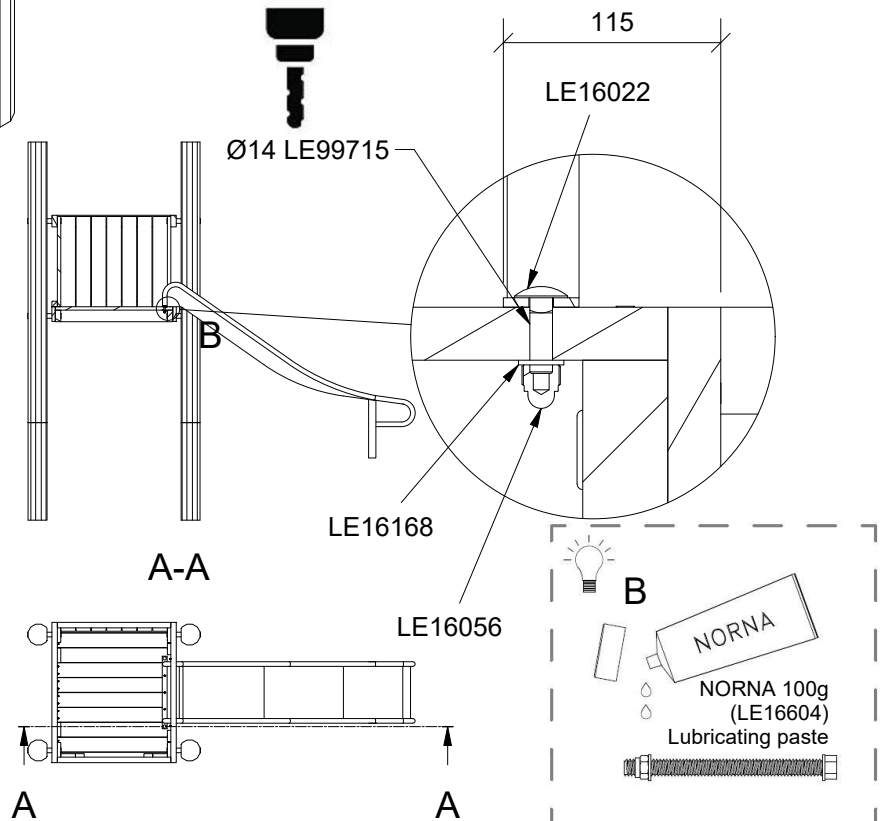

Parts List

QTY	PART NO	DESCRIP.
1	D11341	1150x750mm, 620mm Gap
1	D11343	930x750mm, Closed
1	D11345	930x750mm, 490mm Gap
1	D11348	1150x750mm, 490mm Gap
1	D11928	Taifun
1	D50002	Mountain plate Fh: 950
4	LE15116	L: 600mm
2	LE15124	Steel rafters
1	LE20985	Rib 80cm
1	LE22004	Slide 50x170x195cm
1	M20009	1150x1020mm
1	M20092	Roof side
1	M20093	Roof side
4	RS00497	Ø160-180

Parts List

QTY	PART NO	DESCRIP.
1	D11341	1150x750mm, 620mm Gap
1	D11343	930x750mm, Closed
1	D11345	930x750mm, 490mm Gap
1	D11348	1150x750mm, 490mm Gap
8	LE16186	6x100 Ch
19	LE16192	5x80mm
1	M20009	1150x1020mm

Parts List		
QTY	PART NO	DESCRIP.
1	D11341	1150x750mm, 620mm Gap
1	D11343	930x750mm, Closed
1	D11345	930x750mm, 490mm Gap
1	D11348	1150x750mm, 490mm Gap
8	LE15108	Ø38x40mm
8	LE15196	M16x230 mm
2	LE16022	M12x40 mm
2	LE16056	M12 cap nut
8	LE16100	M16 nut
16	LE16152	M16 - Ø30 mm
2	LE16168	M12 - Ø24 mm
3	LE16179	Ø5x30mm Ch
16	LE16556	Ø42/38mm
1	LE22004	Slide 50x170x195cm
1	LE99715	Ø14mm, l=200/130mm
1	M20009	1150x1020mm
4	RS00497	Ø160-180

Parts List		
QTY	PART NO	DESCRIP.
2	LE15116	L: 600mm
4	LE16322	Ø8x80 Dh
1	LE20985	Rib 80cm

Parts List		
QTY	PART NO	DESCRIP.
1	D11928	Taifun
1	D50002	Mountain plate Fh: 950
1	LE13100	Shackle
2	LE15116	L: 600mm
2	LE15901	3x16, PH
1	LE15910	Name tag
1	LE16026	M10x40 mm (total 60mm) Eyebolt
3	LE16054	M10 cap nut
2	LE16082	Buttonhead 10x50
2	LE16153	M10 - Ø29mm
4	LE16156	M10-Ø20
4	LE16185	Ø5x60 mm Ch
1	LE16502	Spacer 6mm
1	LE16556	Ø42/38mm
1	LE16599	Sealtite 970 1,5ml