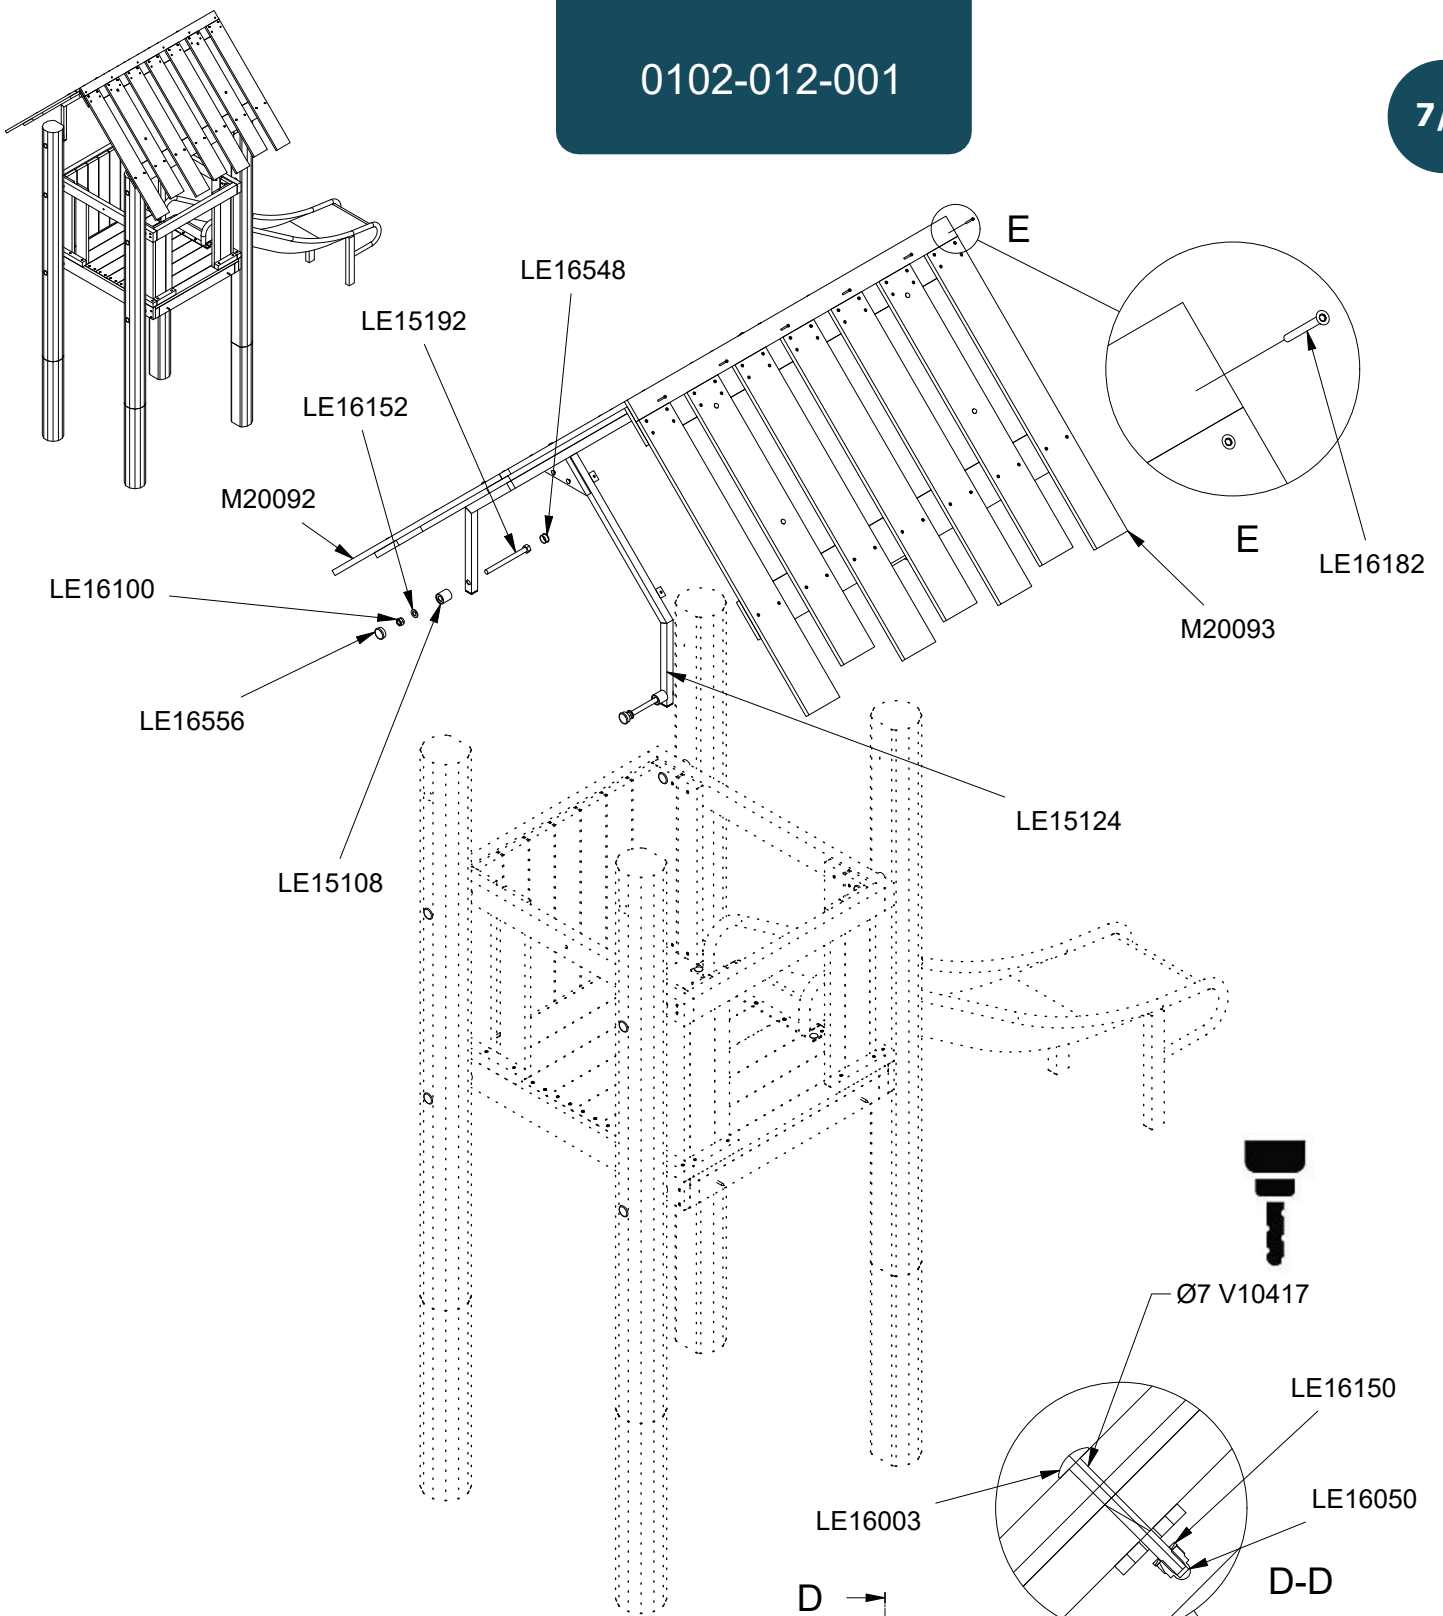

Parts List

QTY	PART NO	DESCRIP.
1	D11341	1150x750mm, 620mm Gap
1	D11343	930x750mm, Closed
1	D11345	930x750mm, 490mm Gap
1	D11348	1150x750mm, 490mm Gap
1	D11928	Taifun
1	D50002	Mountain plate Fh: 950
4	LE15116	L: 600mm
2	LE15124	Steel rafters
1	LE20985	Rib 80cm
1	LE22004	Slide 50x170x195cm
1	M20009	1150x1020mm
1	M20092	Roof side
1	M20093	Roof side
4	RS00497	Ø160-180

Parts List

QTY	PART NO	DESCRIP.
1	D11341	1150x750mm, 620mm Gap
1	D11343	930x750mm, Closed
1	D11345	930x750mm, 490mm Gap
1	D11348	1150x750mm, 490mm Gap
8	LE16186	6x100 Ch
19	LE16192	5x80mm
1	M20009	1150x1020mm

Parts List		
QTY	PART NO	DESCRIP.
1	D11341	1150x750mm, 620mm Gap
1	D11343	930x750mm, Closed
1	D11345	930x750mm, 490mm Gap
1	D11348	1150x750mm, 490mm Gap
8	LE15108	Ø38x40mm
8	LE15196	M16x230 mm
2	LE16022	M12x40 mm
2	LE16056	M12 cap nut
8	LE16100	M16 nut
16	LE16152	M16 - Ø30 mm
2	LE16168	M12 - Ø24 mm
3	LE16179	Ø5x30mm Ch
16	LE16556	Ø42/38mm
1	LE22004	Slide 50x170x195cm
1	LE99715	Ø14mm, l=200/130mm
1	M20009	1150x1020mm
4	RS00497	Ø160-180

Parts List		
QTY	PART NO	DESCRIP.
2	LE15116	L: 600mm
4	LE16322	Ø8x80 Dh
1	LE20985	Rib 80cm

Parts List		
QTY	PART NO	DESCRIP.
1	D11928	Taifun
1	D50002	Mountain plate Fh: 950
1	LE13100	Shackle
2	LE15116	L: 600mm
2	LE15901	3x16, PH
1	LE15910	Name tag
1	LE16026	M10x40 mm (total 60mm) Eyebolt
3	LE16054	M10 cap nut
2	LE16082	Buttonhead 10x50
2	LE16153	M10 - Ø29mm
4	LE16156	M10-Ø20
4	LE16185	Ø5x60 mm Ch
1	LE16502	Spacer 6mm
1	LE16556	Ø42/38mm
1	LE16599	Sealtite 970 1,5ml