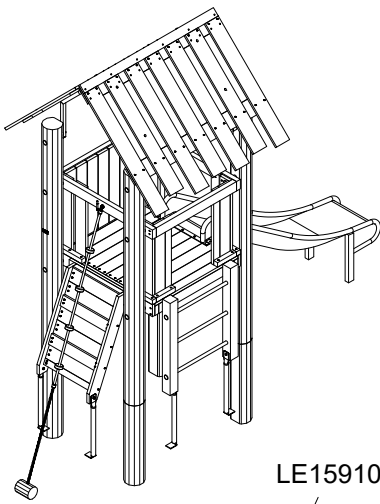

Parts List		
QTY	PART NO	DESCRIP.
1	D11928	Taifun
1	D50002	Mountain plate Fh: 950
1	LE13100	Shackle
2	LE15116	L: 600mm
2	LE15901	3x16, PH
1	LE15910	Name tag
1	LE16026	M10x40 mm (total 60mm) Eyebolt
3	LE16054	M10 cap nut
2	LE16082	Buttonhead 10x50
2	LE16153	M10 - Ø29mm
4	LE16156	M10-Ø20
4	LE16185	Ø5x60 mm Ch
1	LE16502	Spacer 6mm
1	LE16556	Ø42/38mm
1	LE16599	Sealtite 970 1,5ml