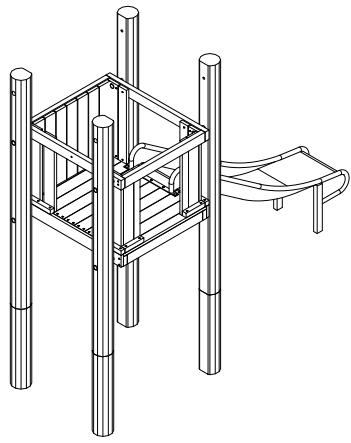

Parts List		
QTY	PART NO	DESCRIP.
1	D11341	1150x750mm, 620mm Gap
1	D11343	930x750mm, Closed
1	D11345	930x750mm, 490mm Gap
1	D11348	1150x750mm, 490mm Gap
8	LE15108	Ø38x40mm
8	LE15196	M16x230 mm
2	LE16022	M12x40 mm
2	LE16056	M12 cap nut
8	LE16100	M16 nut
16	LE16152	M16 - Ø30 mm
2	LE16168	M12 - Ø24 mm
3	LE16179	Ø5x30mm Ch
16	LE16556	Ø42/38mm
1	LE22004	Slide 50x170x195cm
1	LE99715	Ø14mm, l=200/130mm
1	M20009	1150x1020mm
4	RS00497	Ø160-180