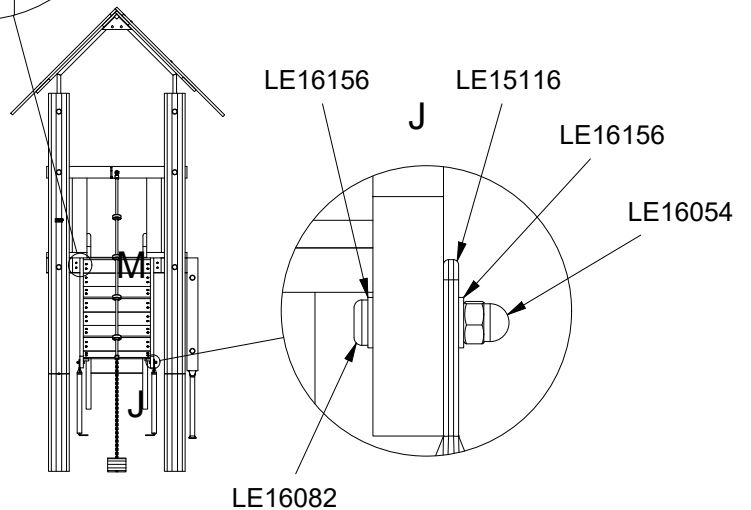

Parts List

QTY	PART NO	DESCRIP.
1	D11341	1150x750mm, 620mm Gap
1	D11343	930x750mm, Closed
1	D11345	930x750mm, 490mm Gap
1	D11348	1150x750mm, 490mm Gap
8	LE16186	6x100 Ch
19	LE16192	5x80mm
1	M20009	1150x1020mm

Parts List		
QTY	PART NO	DESCRIP.
1	D11341	1150x750mm, 620mm Gap
1	D11343	930x750mm, Closed
1	D11345	930x750mm, 490mm Gap
1	D11348	1150x750mm, 490mm Gap
8	LE15108	Ø38x40mm
8	LE15196	M16x230 mm
2	LE16022	M12x40 mm
2	LE16056	M12 cap nut
8	LE16100	M16 nut
16	LE16152	M16 - Ø30 mm
2	LE16168	M12 - Ø24 mm
3	LE16179	Ø5x30mm Ch
16	LE16556	Ø42/38mm
1	LE22004	Slide 50x170x195cm
1	LE99715	Ø14mm, l=200/130mm
1	M20009	1150x1020mm
4	RS00497	Ø160-180

Parts List		
QTY	PART NO	DESCRIP.
4	LE15108	Ø38x40mm
2	LE15124	Steel rafters
4	LE15192	M16x190 mm
8	LE16003	M6x60
8	LE16050	M6 DIN 986
4	LE16100	M16 nut
8	LE16150	M6
4	LE16152	M16 - Ø30 mm
11	LE16182	Ø5x50mm
4	LE16548	Cap Ø28 hole
4	LE16556	Ø42/38mm
1	M20092	Roof side
1	M20093	Roof side
1	V10417	HSS lang Ø7mm L:156mm

Parts List		
QTY	PART NO	DESCRIP.
2	LE15116	L: 600mm
4	LE16322	Ø8x80 Dh
1	LE20985	Rib 80cm

Parts List		
QTY	PART NO	DESCRIP.
1	D11928	Taifun
1	D50002	Mountain plate Fh: 950
1	LE13100	Shackle
2	LE15116	L: 600mm
2	LE15901	3x16, PH
1	LE15910	Name tag
1	LE16026	M10x40 mm (total 60mm) Eyebolt
3	LE16054	M10 cap nut
2	LE16082	Buttonhead 10x50
2	LE16153	M10 - Ø29mm
4	LE16156	M10-Ø20
4	LE16185	Ø5x60 mm Ch
1	LE16502	Spacer 6mm
1	LE16556	Ø42/38mm
1	LE16599	Sealtite 970 1,5ml