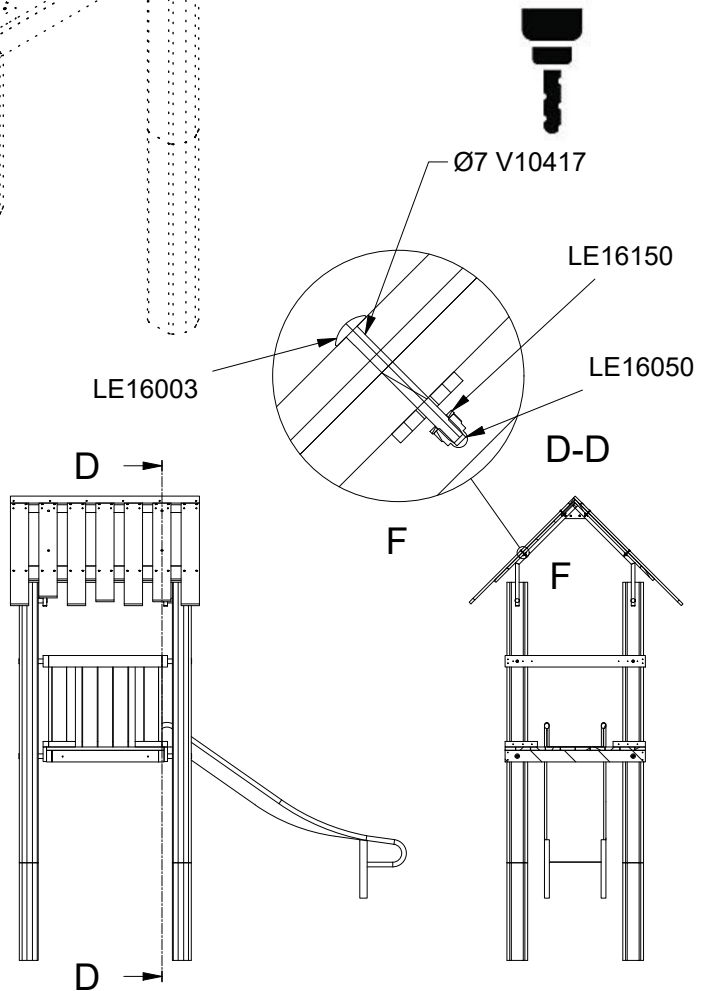

Parts List

QTY	PART NO	DESCRIP.
1	D11341	1150x750mm, 620mm Gap
1	D11343	930x750mm, Closed
1	D11345	930x750mm, 490mm Gap
1	D11348	1150x750mm, 490mm Gap
8	LE16186	6x100 Ch
19	LE16192	5x80mm
1	M20009	1150x1020mm

Parts List		
QTY	PART NO	DESCRIP.
1	D11341	1150x750mm, 620mm Gap
1	D11343	930x750mm, Closed
1	D11345	930x750mm, 490mm Gap
1	D11348	1150x750mm, 490mm Gap
8	LE15108	Ø38x40mm
8	LE15196	M16x230 mm
2	LE16022	M12x40 mm
2	LE16056	M12 cap nut
8	LE16100	M16 nut
16	LE16152	M16 - Ø30 mm
2	LE16168	M12 - Ø24 mm
3	LE16179	Ø5x30mm Ch
16	LE16556	Ø42/38mm
1	LE22004	Slide 50x170x195cm
1	LE99715	Ø14mm, l=200/130mm
1	M20009	1150x1020mm
4	RS00497	Ø160-180

Parts List		
QTY	PART NO	DESCRIP.
4	LE15108	Ø38x40mm
2	LE15124	Steel rafters
4	LE15192	M16x190 mm
8	LE16003	M6x60
8	LE16050	M6 DIN 986
4	LE16100	M16 nut
8	LE16150	M6
4	LE16152	M16 - Ø30 mm
11	LE16182	Ø5x50mm
4	LE16548	Cap Ø28 hole
4	LE16556	Ø42/38mm
1	M20092	Roof side
1	M20093	Roof side
1	V10417	HSS lang Ø7mm L:156mm

Parts List		
QTY	PART NO	DESCRIP.
2	LE15116	L: 600mm
4	LE16322	Ø8x80 Dh
1	LE20985	Rib 80cm

Parts List		
QTY	PART NO	DESCRIP.
1	D11928	Taifun
1	D50002	Mountain plate Fh: 950
1	LE13100	Shackle
2	LE15116	L: 600mm
2	LE15901	3x16, PH
1	LE15910	Name tag
1	LE16026	M10x40 mm (total 60mm) Eyebolt
3	LE16054	M10 cap nut
2	LE16082	Buttonhead 10x50
2	LE16153	M10 - Ø29mm
4	LE16156	M10-Ø20
4	LE16185	Ø5x60 mm Ch
1	LE16502	Spacer 6mm
1	LE16556	Ø42/38mm
1	LE16599	Sealtite 970 1,5ml