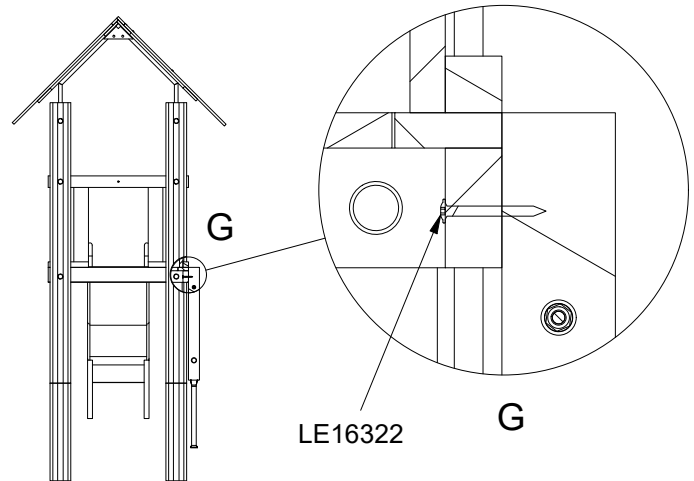

2

6h

20,8 m²

6,6 x 4,2 x 3 m

~665 kg

~0,16 m³

Ø16/18 x 310 cm

96 kg

Parts List

QTY	PART NO	DESCRIP.
1	D11341	1150x750mm, 620mm Gap
1	D11343	930x750mm, Closed
1	D11345	930x750mm, 490mm Gap
1	D11348	1150x750mm, 490mm Gap
8	LE16186	6x100 Ch
19	LE16192	5x80mm
1	M20009	1150x1020mm

Parts List		
QTY	PART NO	DESCRIP.
1	D11341	1150x750mm, 620mm Gap
1	D11343	930x750mm, Closed
1	D11345	930x750mm, 490mm Gap
1	D11348	1150x750mm, 490mm Gap
8	LE15108	Ø38x40mm
8	LE15196	M16x230 mm
2	LE16022	M12x40 mm
2	LE16056	M12 cap nut
8	LE16100	M16 nut
16	LE16152	M16 - Ø30 mm
2	LE16168	M12 - Ø24 mm
3	LE16179	Ø5x30mm Ch
16	LE16556	Ø42/38mm
1	LE22004	Slide 50x170x195cm
1	LE99715	Ø14mm, l=200/130mm
1	M20009	1150x1020mm
4	RS00497	Ø160-180

Parts List		
QTY	PART NO	DESCRIP.
2	LE15116	L: 600mm
4	LE16322	Ø8x80 Dh
1	LE20985	Rib 80cm

Parts List		
QTY	PART NO	DESCRIP.
1	D11928	Taifun
1	D50002	Mountain plate Fh: 950
1	LE13100	Shackle
2	LE15116	L: 600mm
2	LE15901	3x16, PH
1	LE15910	Name tag
1	LE16026	M10x40 mm (total 60mm) Eyebolt
3	LE16054	M10 cap nut
2	LE16082	Buttonhead 10x50
2	LE16153	M10 - Ø29mm
4	LE16156	M10-Ø20
4	LE16185	Ø5x60 mm Ch
1	LE16502	Spacer 6mm
1	LE16556	Ø42/38mm
1	LE16599	Sealtite 970 1,5ml