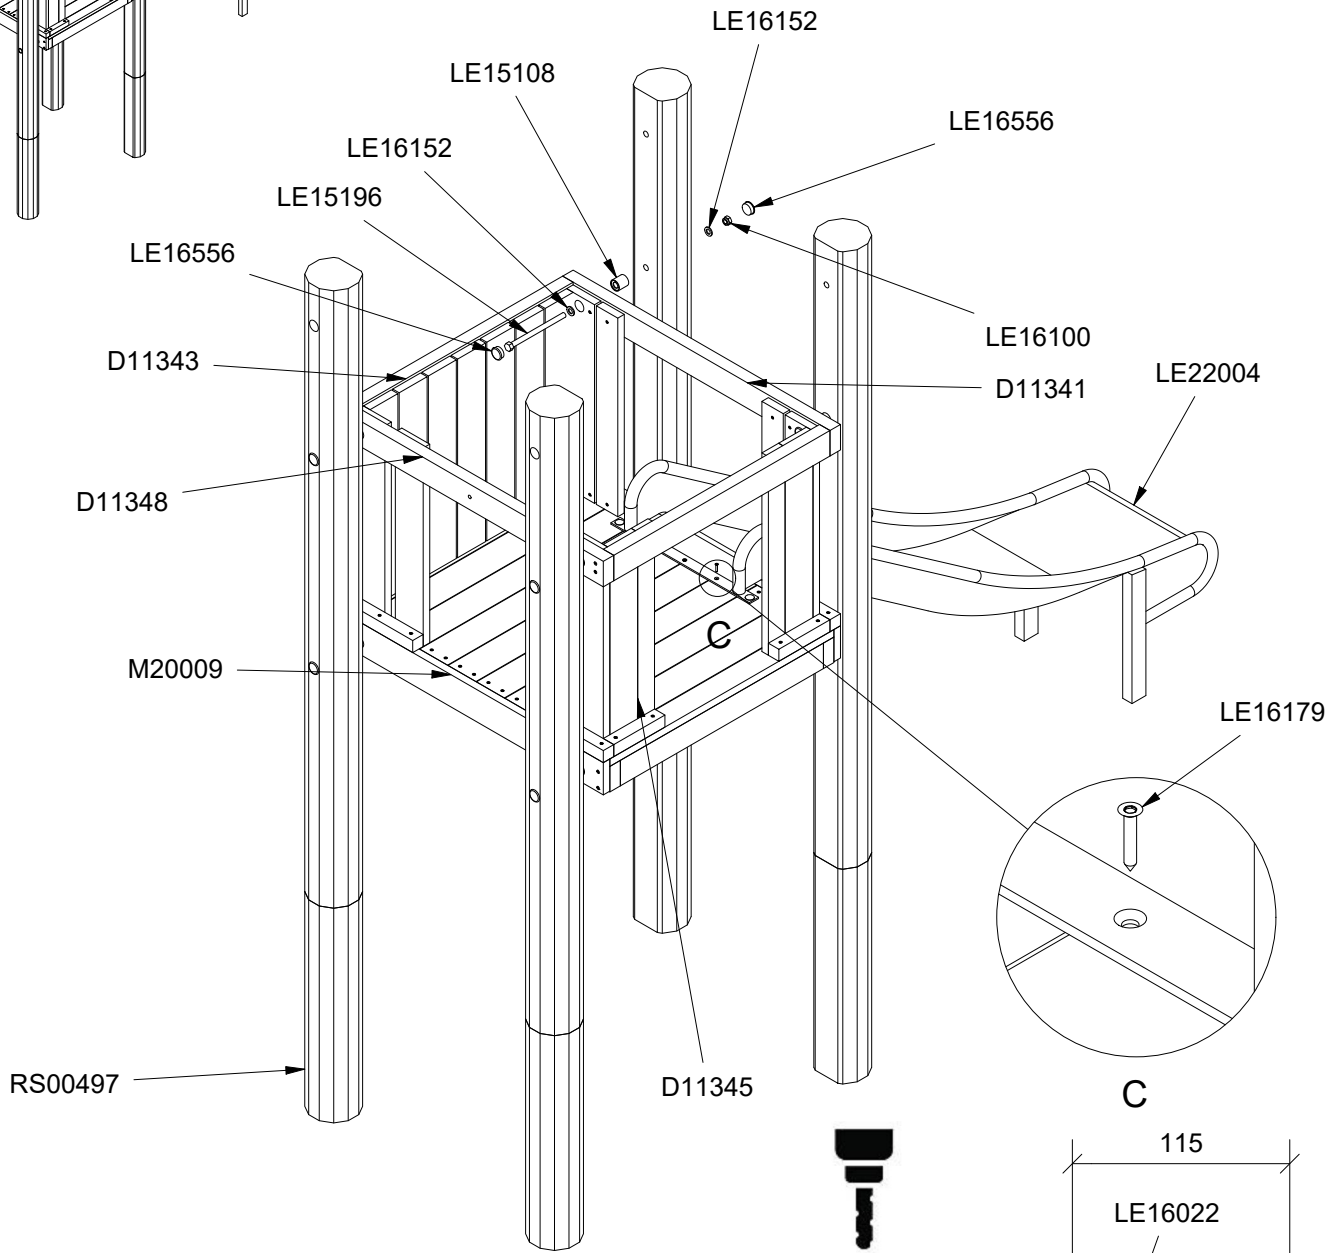

Parts List

QTY	PART NO	DESCRIP.
1	D11341	1150x750mm, 620mm Gap
1	D11343	930x750mm, Closed
1	D11345	930x750mm, 490mm Gap
1	D11348	1150x750mm, 490mm Gap
1	D11928	Taifun
1	D50002	Mountain plate Fh: 950
4	LE15116	L: 600mm
2	LE15124	Steel rafters
1	LE20985	Rib 80cm
1	LE22004	Slide 50x170x195cm
1	M20009	1150x1020mm
1	M20092	Roof side
1	M20093	Roof side
4	RS00497	Ø160-180

Parts List

QTY	PART NO	DESCRIP.
1	D11341	1150x750mm, 620mm Gap
1	D11343	930x750mm, Closed
1	D11345	930x750mm, 490mm Gap
1	D11348	1150x750mm, 490mm Gap
8	LE16186	6x100 Ch
19	LE16192	5x80mm
1	M20009	1150x1020mm

Parts List		
QTY	PART NO	DESCRIP.
1	D11341	1150x750mm, 620mm Gap
1	D11343	930x750mm, Closed
1	D11345	930x750mm, 490mm Gap
1	D11348	1150x750mm, 490mm Gap
8	LE15108	Ø38x40mm
8	LE15196	M16x230 mm
2	LE16022	M12x40 mm
2	LE16056	M12 cap nut
8	LE16100	M16 nut
16	LE16152	M16 - Ø30 mm
2	LE16168	M12 - Ø24 mm
3	LE16179	Ø5x30mm Ch
16	LE16556	Ø42/38mm
1	LE22004	Slide 50x170x195cm
1	LE99715	Ø14mm, l=200/130mm
1	M20009	1150x1020mm
4	RS00497	Ø160-180

Parts List		
QTY	PART NO	DESCRIP.
2	LE15116	L: 600mm
4	LE16322	Ø8x80 Dh
1	LE20985	Rib 80cm

Parts List		
QTY	PART NO	DESCRIP.
1	D11928	Taifun
1	D50002	Mountain plate Fh: 950
1	LE13100	Shackle
2	LE15116	L: 600mm
2	LE15901	3x16, PH
1	LE15910	Name tag
1	LE16026	M10x40 mm (total 60mm) Eyebolt
3	LE16054	M10 cap nut
2	LE16082	Buttonhead 10x50
2	LE16153	M10 - Ø29mm
4	LE16156	M10-Ø20
4	LE16185	Ø5x60 mm Ch
1	LE16502	Spacer 6mm
1	LE16556	Ø42/38mm
1	LE16599	Sealtite 970 1,5ml