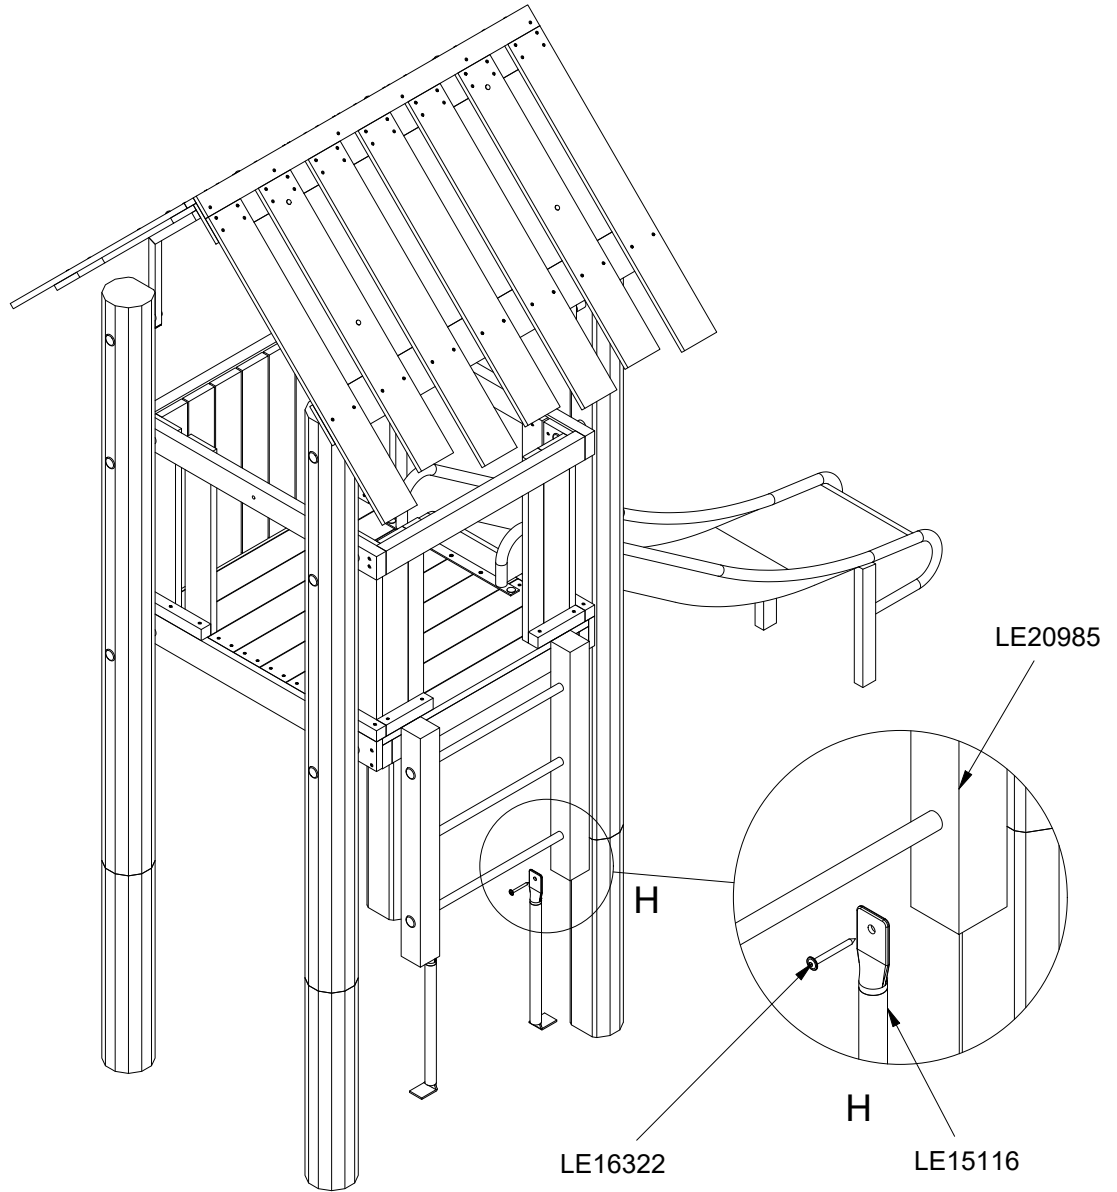

Parts List		
QTY	PART NO	DESCRIP.
2	LE15116	L: 600mm
4	LE16322	Ø8x80 Dh
1	LE20985	Rib 80cm