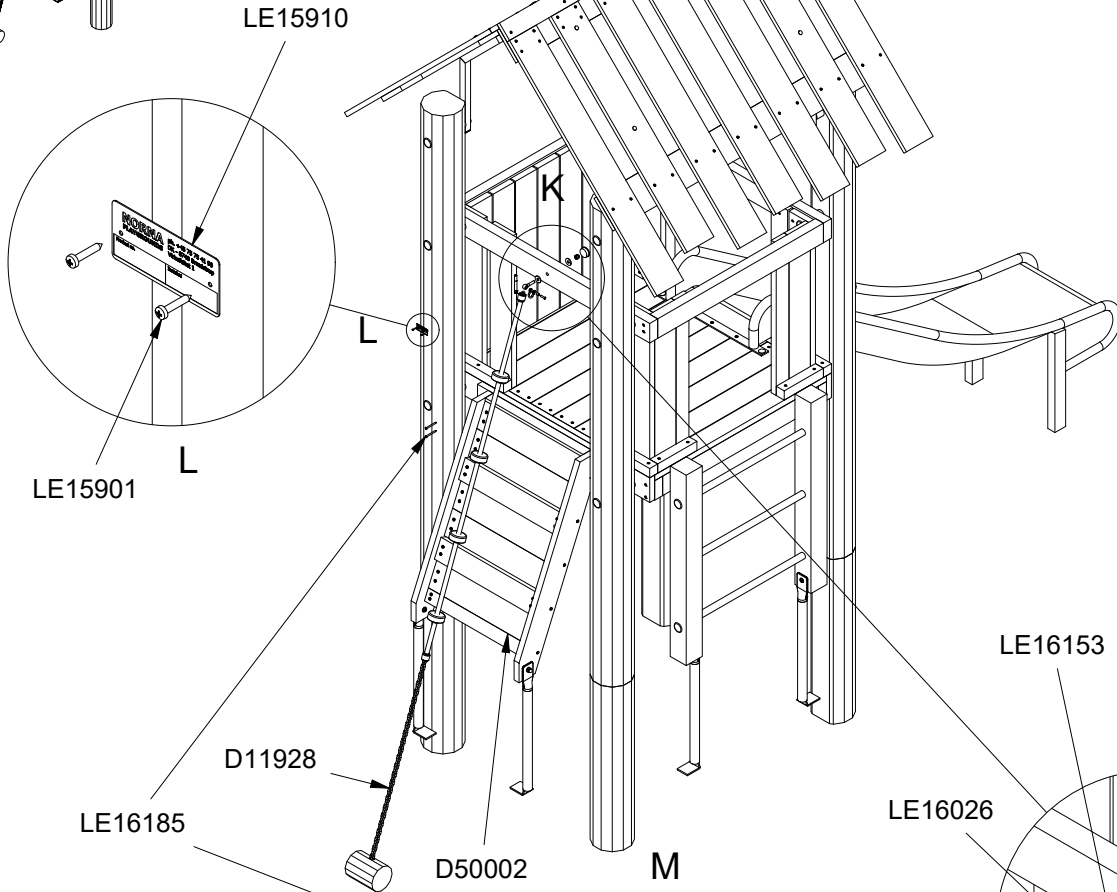

Parts List		
QTY	PART NO	DESCRIP.
1	D11928	Taifun
1	D50002	Mountain plate Fh: 950
1	LE13100	Shackle
2	LE15116	L: 600mm
2	LE15901	3x16, PH
1	LE15910	Name tag
1	LE16026	M10x40 mm (total 60mm) Eyebolt
3	LE16054	M10 cap nut
2	LE16082	Buttonhead 10x50
2	LE16153	M10 - Ø29mm
4	LE16156	M10-Ø20
4	LE16185	Ø5x60 mm Ch
1	LE16502	Spacer 6mm
1	LE16556	Ø42/38mm
1	LE16599	Sealtite 970 1,5ml