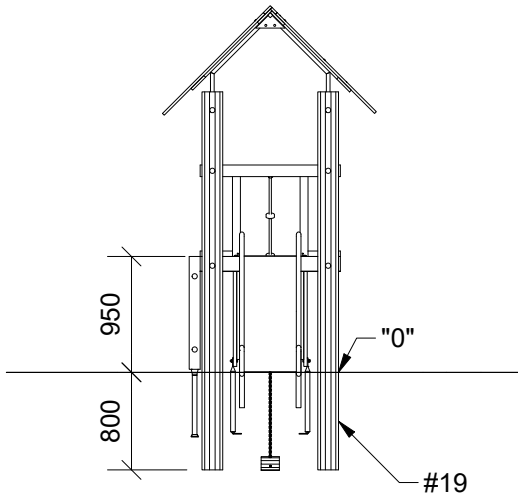

2

6h

20,8 m²

6,6 x 4,2 x 3 m

~665 kg

~0,16 m³

Ø16/18 x 310 cm

96 kg

Parts List

QTY	PART NO	DESCRIP.
1	D11341	1150x750mm, 620mm Gap
1	D11343	930x750mm, Closed
1	D11345	930x750mm, 490mm Gap
1	D11348	1150x750mm, 490mm Gap
1	D11928	Taifun
1	D50002	Mountain plate Fh: 950
4	LE15116	L: 600mm
2	LE15124	Steel rafters
1	LE20985	Rib 80cm
1	LE22004	Slide 50x170x195cm
1	M20009	1150x1020mm
1	M20092	Roof side
1	M20093	Roof side
4	RS00497	Ø160-180

Parts List

QTY	PART NO	DESCRIP.
1	D11341	1150x750mm, 620mm Gap
1	D11343	930x750mm, Closed
1	D11345	930x750mm, 490mm Gap
1	D11348	1150x750mm, 490mm Gap
8	LE16186	6x100 Ch
19	LE16192	5x80mm
1	M20009	1150x1020mm

Parts List		
QTY	PART NO	DESCRIP.
1	D11341	1150x750mm, 620mm Gap
1	D11343	930x750mm, Closed
1	D11345	930x750mm, 490mm Gap
1	D11348	1150x750mm, 490mm Gap
8	LE15108	Ø38x40mm
8	LE15196	M16x230 mm
2	LE16022	M12x40 mm
2	LE16056	M12 cap nut
8	LE16100	M16 nut
16	LE16152	M16 - Ø30 mm
2	LE16168	M12 - Ø24 mm
3	LE16179	Ø5x30mm Ch
16	LE16556	Ø42/38mm
1	LE22004	Slide 50x170x195cm
1	LE99715	Ø14mm, l=200/130mm
1	M20009	1150x1020mm
4	RS00497	Ø160-180