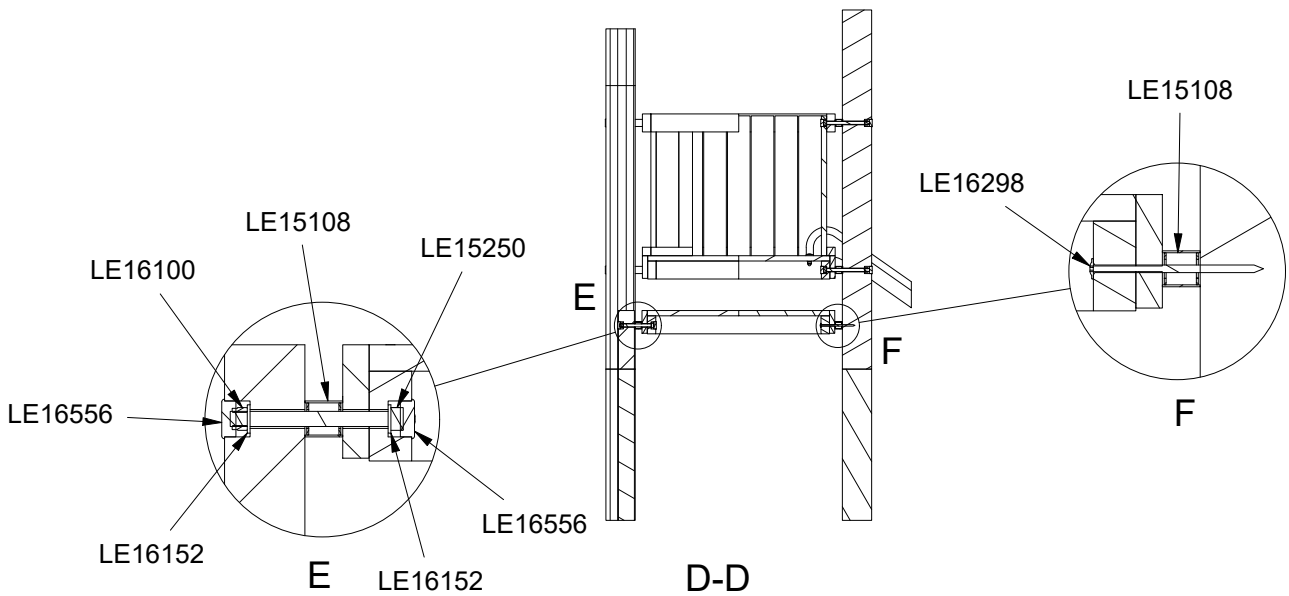

Parts List		
QTY	PART NO	DESCRIP.
1	D11341	1150x750mm, 620mm Gap
1	D11342	1150x750mm, 490mm Gap
1	D11343	930x750mm, Closed
1	D11345	930x750mm, 490mm Gap
1	D11888	1020x660x120mm, Half floor
1	D41017	Stairs FH: 600
2	LE15116	L: 600mm
1	LE22002	Slide, B:500, L:1100, D:1300
1	M20009	1150x1020mm
1	RS00498	Ø160-180
1	RS00500	Ø160-180
2	RS00501	Ø160-180
1	RS00502	Ø160-180
1	RS00521	Ø160-180

Parts List		
QTY	PART NO	DESCRIP.
1	D11341	1150x750mm, 620mm Gap
1	D11342	1150x750mm, 490mm Gap
1	D11343	930x750mm, Closed
1	D11345	930x750mm, 490mm Gap
8	LE16186	6x100 Ch
19	LE16192	5x80mm
1	M20009	1150x1020mm

Parts List		
QTY	PART NO	DESCRIP.
1	D11341	1150x750mm, 620mm Gap
1	D11342	1150x750mm, 490mm Gap
1	D11343	930x750mm, Closed
1	D11345	930x750mm, 490mm Gap
8	LE15108	Ø38x40mm
8	LE15196	M16x230 mm
2	LE16022	M12x40 mm
2	LE16056	M12 cap nut
8	LE16100	M16 nut
16	LE16152	M16 - Ø30 mm
2	LE16168	M12 - Ø24 mm
3	LE16179	Ø5x30mm Ch
16	LE16556	Ø42/38mm
1	LE22002	Slide, B:500, L:1100, D:1300
1	LE99715	Ø14mm, l=200/130mm
1	M20009	1150x1020mm
1	RS00498	Ø160-180
1	RS00500	Ø160-180
1	RS00502	Ø160-180
1	RS00521	Ø160-180

Parts List		
QTY	PART NO	DESCRIP.
1	D11888	1020x660x120mm, Half floor
4	LE15108	Ø38x40mm
2	LE15250	M16x170 mm
2	LE16100	M16 nut
4	LE16152	M16 - Ø30 mm
2	LE16298	8x180/80 Dh
4	LE16556	Ø42/38mm
2	RS00501	Ø160-180