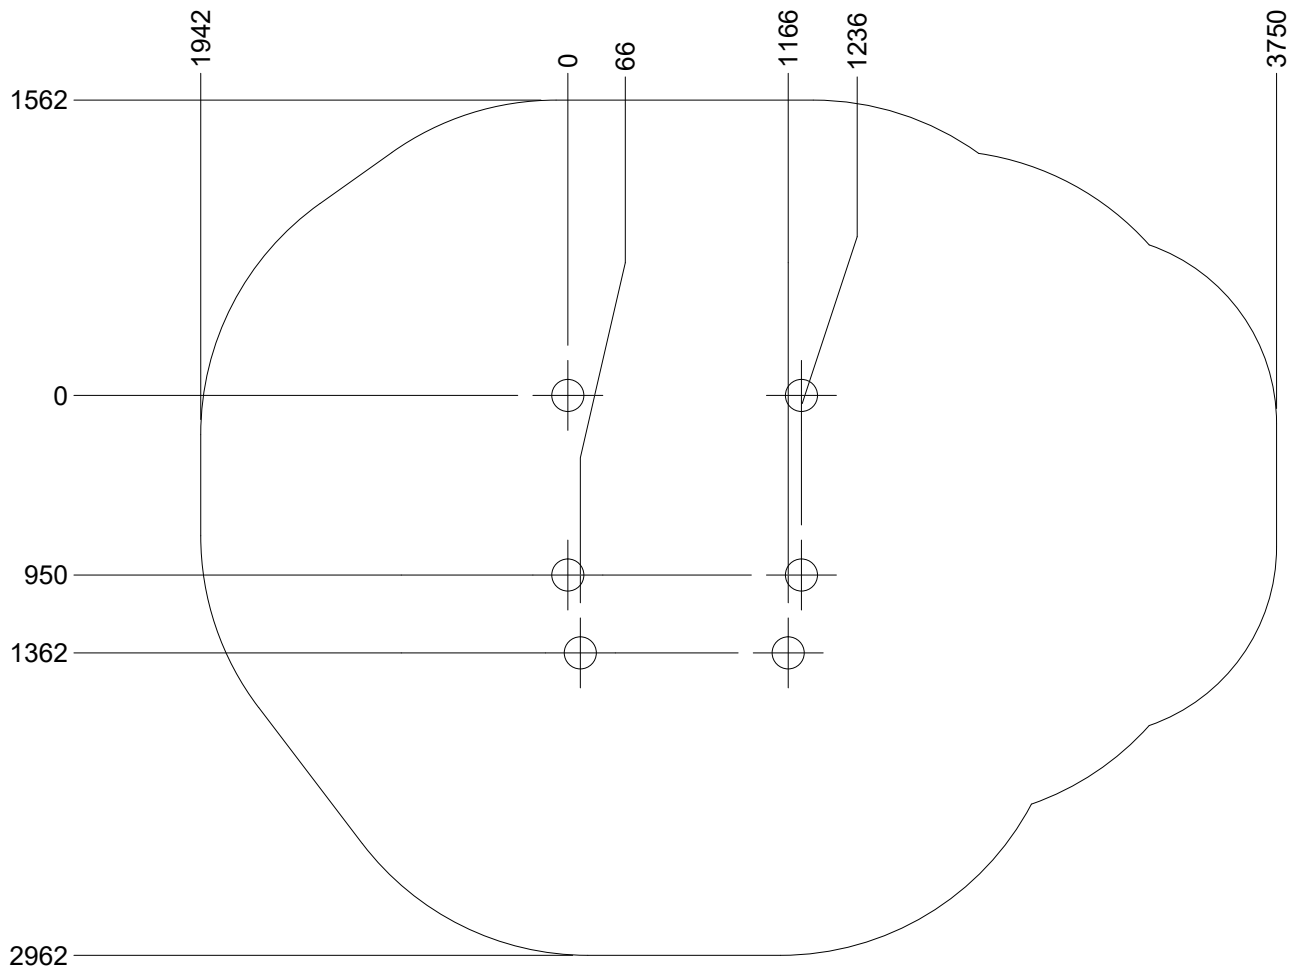

2

5h

21 m<sup>3</sup>

5,7 x 4,5 x 1,9 m

~494 kg

~0,23 m<sup>3</sup>

Ø16/18x260 cm

69 kg

Parts List		
QTY	PART NO	DESCRIP.
1	D11341	1150x750mm, 620mm Gap
1	D11342	1150x750mm, 490mm Gap
1	D11343	930x750mm, Closed
1	D11345	930x750mm, 490mm Gap
1	D11888	1020x660x120mm, Half floor
1	D41017	Stairs FH: 600
2	LE15116	L: 600mm
1	LE22002	Slide, B:500, L:1100, D:1300
1	M20009	1150x1020mm
1	RS00498	Ø160-180
1	RS00500	Ø160-180
2	RS00501	Ø160-180
1	RS00502	Ø160-180
1	RS00521	Ø160-180

Parts List		
QTY	PART NO	DESCRIP.
1	D11341	1150x750mm, 620mm Gap
1	D11342	1150x750mm, 490mm Gap
1	D11343	930x750mm, Closed
1	D11345	930x750mm, 490mm Gap
8	LE16186	6x100 Ch
19	LE16192	5x80mm
1	M20009	1150x1020mm

Parts List		
QTY	PART NO	DESCRIP.
1	D11888	1020x660x120mm, Half floor
4	LE15108	Ø38x40mm
2	LE15250	M16x170 mm
2	LE16100	M16 nut
4	LE16152	M16 - Ø30 mm
2	LE16298	8x180/80 Dh
4	LE16556	Ø42/38mm
2	RS00501	Ø160-180