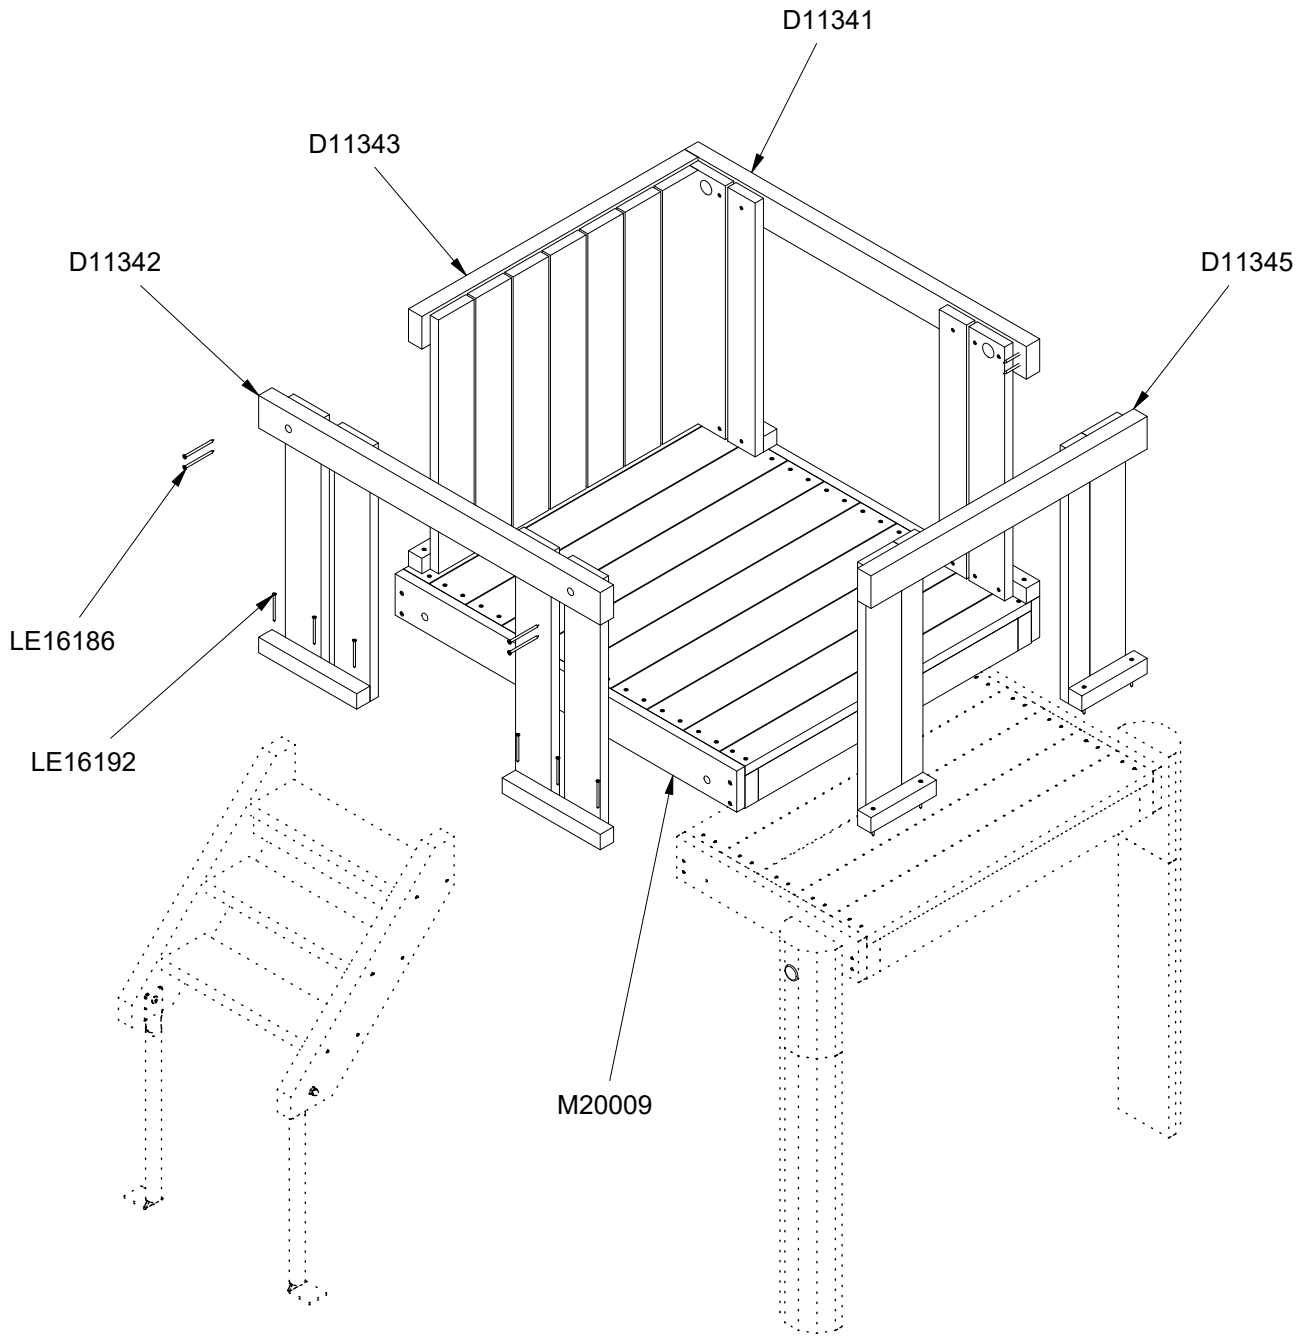

2

5h

21 m<sup>3</sup>

5,7 x 4,5 x 1,9 m

~494 kg

~0,23 m<sup>3</sup>

Ø16/18x260 cm

69 kg

Parts List		
QTY	PART NO	DESCRIP.
1	D11341	1150x750mm, 620mm Gap
1	D11342	1150x750mm, 490mm Gap
1	D11343	930x750mm, Closed
1	D11345	930x750mm, 490mm Gap
1	D11888	1020x660x120mm, Half floor
1	D41017	Stairs FH: 600
2	LE15116	L: 600mm
1	LE22002	Slide, B:500, L:1100, D:1300
1	M20009	1150x1020mm
1	RS00498	Ø160-180
1	RS00500	Ø160-180
2	RS00501	Ø160-180
1	RS00502	Ø160-180
1	RS00521	Ø160-180

Parts List		
QTY	PART NO	DESCRIP.
1	D11341	1150x750mm, 620mm Gap
1	D11342	1150x750mm, 490mm Gap
1	D11343	930x750mm, Closed
1	D11345	930x750mm, 490mm Gap
8	LE15108	Ø38x40mm
8	LE15196	M16x230 mm
2	LE16022	M12x40 mm
2	LE16056	M12 cap nut
8	LE16100	M16 nut
16	LE16152	M16 - Ø30 mm
2	LE16168	M12 - Ø24 mm
3	LE16179	Ø5x30mm Ch
16	LE16556	Ø42/38mm
1	LE22002	Slide, B:500, L:1100, D:1300
1	LE99715	Ø14mm, l=200/130mm
1	M20009	1150x1020mm
1	RS00498	Ø160-180
1	RS00500	Ø160-180
1	RS00502	Ø160-180
1	RS00521	Ø160-180

Parts List		
QTY	PART NO	DESCRIP.
1	D11888	1020x660x120mm, Half floor
4	LE15108	Ø38x40mm
2	LE15250	M16x170 mm
2	LE16100	M16 nut
4	LE16152	M16 - Ø30 mm
2	LE16298	8x180/80 Dh
4	LE16556	Ø42/38mm
2	RS00501	Ø160-180