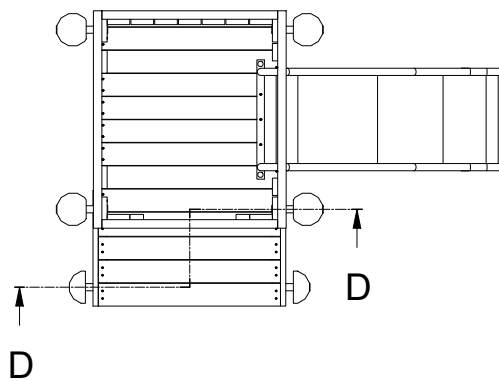

Parts List		
QTY	PART NO	DESCRIP.
1	D11341	1150x750mm, 620mm Gap
1	D11342	1150x750mm, 490mm Gap
1	D11343	930x750mm, Closed
1	D11345	930x750mm, 490mm Gap
1	D11888	1020x660x120mm, Half floor
1	D41017	Stairs FH: 600
2	LE15116	L: 600mm
1	LE22002	Slide, B:500, L:1100, D:1300
1	M20009	1150x1020mm
1	RS00498	Ø160-180
1	RS00500	Ø160-180
2	RS00501	Ø160-180
1	RS00502	Ø160-180
1	RS00521	Ø160-180

Parts List		
QTY	PART NO	DESCRIP.
1	D11341	1150x750mm, 620mm Gap
1	D11342	1150x750mm, 490mm Gap
1	D11343	930x750mm, Closed
1	D11345	930x750mm, 490mm Gap
8	LE16186	6x100 Ch
19	LE16192	5x80mm
1	M20009	1150x1020mm

Parts List		
QTY	PART NO	DESCRIP.
1	D11341	1150x750mm, 620mm Gap
1	D11342	1150x750mm, 490mm Gap
1	D11343	930x750mm, Closed
1	D11345	930x750mm, 490mm Gap
8	LE15108	Ø38x40mm
8	LE15196	M16x230 mm
2	LE16022	M12x40 mm
2	LE16056	M12 cap nut
8	LE16100	M16 nut
16	LE16152	M16 - Ø30 mm
2	LE16168	M12 - Ø24 mm
3	LE16179	Ø5x30mm Ch
16	LE16556	Ø42/38mm
1	LE22002	Slide, B:500, L:1100, D:1300
1	LE99715	Ø14mm, l=200/130mm
1	M20009	1150x1020mm
1	RS00498	Ø160-180
1	RS00500	Ø160-180
1	RS00502	Ø160-180
1	RS00521	Ø160-180

Parts List		
QTY	PART NO	DESCRIP.
1	D11888	1020x660x120mm, Half floor
4	LE15108	Ø38x40mm
2	LE15250	M16x170 mm
2	LE16100	M16 nut
4	LE16152	M16 - Ø30 mm
2	LE16298	8x180/80 Dh
4	LE16556	Ø42/38mm
2	RS00501	Ø160-180