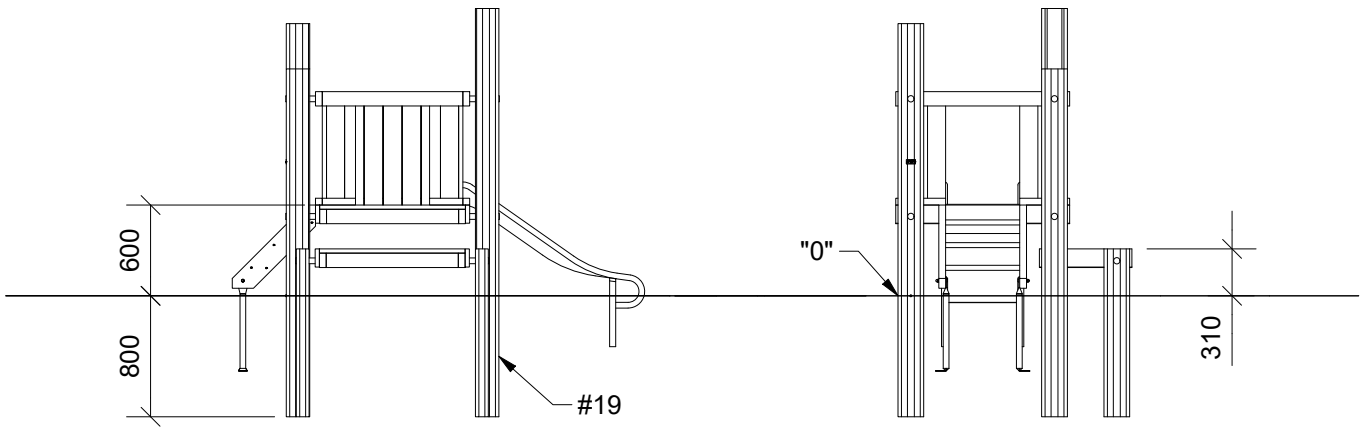

2

5h

21 m<sup>3</sup>

5,7 x 4,5 x 1,9 m

~494 kg

~0,23 m<sup>3</sup>

Ø16/18x260 cm

69 kg

Parts List		
QTY	PART NO	DESCRIP.
1	D11341	1150x750mm, 620mm Gap
1	D11342	1150x750mm, 490mm Gap
1	D11343	930x750mm, Closed
1	D11345	930x750mm, 490mm Gap
1	D11888	1020x660x120mm, Half floor
1	D41017	Stairs FH: 600
2	LE15116	L: 600mm
1	LE22002	Slide, B:500, L:1100, D:1300
1	M20009	1150x1020mm
1	RS00498	Ø160-180
1	RS00500	Ø160-180
2	RS00501	Ø160-180
1	RS00502	Ø160-180
1	RS00521	Ø160-180

Parts List		
QTY	PART NO	DESCRIP.
1	D11341	1150x750mm, 620mm Gap
1	D11342	1150x750mm, 490mm Gap
1	D11343	930x750mm, Closed
1	D11345	930x750mm, 490mm Gap
8	LE15108	Ø38x40mm
8	LE15196	M16x230 mm
2	LE16022	M12x40 mm
2	LE16056	M12 cap nut
8	LE16100	M16 nut
16	LE16152	M16 - Ø30 mm
2	LE16168	M12 - Ø24 mm
3	LE16179	Ø5x30mm Ch
16	LE16556	Ø42/38mm
1	LE22002	Slide, B:500, L:1100, D:1300
1	LE99715	Ø14mm, l=200/130mm
1	M20009	1150x1020mm
1	RS00498	Ø160-180
1	RS00500	Ø160-180
1	RS00502	Ø160-180
1	RS00521	Ø160-180

Parts List		
QTY	PART NO	DESCRIP.
1	D11888	1020x660x120mm, Half floor
4	LE15108	Ø38x40mm
2	LE15250	M16x170 mm
2	LE16100	M16 nut
4	LE16152	M16 - Ø30 mm
2	LE16298	8x180/80 Dh
4	LE16556	Ø42/38mm
2	RS00501	Ø160-180