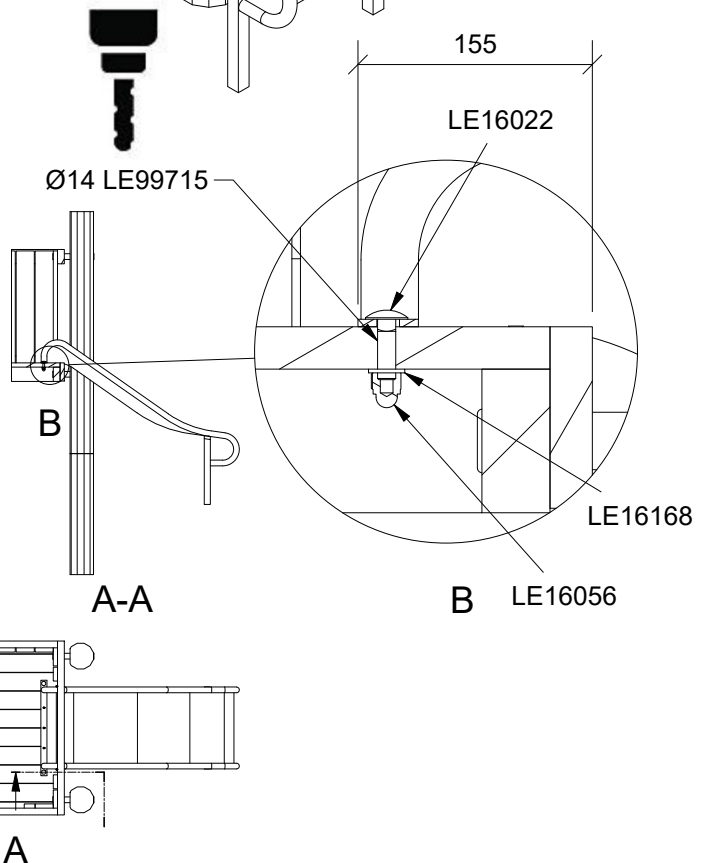

Parts List		
QTY	PART NO	DESCRIP.
1	D11341	1150x750mm, 620mm Gap
1	D11342	1150x750mm, 490mm Gap
1	D11343	930x750mm, Closed
1	D11345	930x750mm, 490mm Gap
1	D11888	1020x660x120mm, Half floor
1	D41017	Stairs FH: 600
2	LE15116	L: 600mm
1	LE22002	Slide, B:500, L:1100, D:1300
1	M20009	1150x1020mm
1	RS00498	Ø160-180
1	RS00500	Ø160-180
2	RS00501	Ø160-180
1	RS00502	Ø160-180
1	RS00521	Ø160-180

Parts List		
QTY	PART NO	DESCRIP.
1	D11341	1150x750mm, 620mm Gap
1	D11342	1150x750mm, 490mm Gap
1	D11343	930x750mm, Closed
1	D11345	930x750mm, 490mm Gap
8	LE16186	6x100 Ch
19	LE16192	5x80mm
1	M20009	1150x1020mm

Parts List		
QTY	PART NO	DESCRIP.
1	D11341	1150x750mm, 620mm Gap
1	D11342	1150x750mm, 490mm Gap
1	D11343	930x750mm, Closed
1	D11345	930x750mm, 490mm Gap
8	LE15108	Ø38x40mm
8	LE15196	M16x230 mm
2	LE16022	M12x40 mm
2	LE16056	M12 cap nut
8	LE16100	M16 nut
16	LE16152	M16 - Ø30 mm
2	LE16168	M12 - Ø24 mm
3	LE16179	Ø5x30mm Ch
16	LE16556	Ø42/38mm
1	LE22002	Slide, B:500, L:1100, D:1300
1	LE99715	Ø14mm, l=200/130mm
1	M20009	1150x1020mm
1	RS00498	Ø160-180
1	RS00500	Ø160-180
1	RS00502	Ø160-180
1	RS00521	Ø160-180

Parts List		
QTY	PART NO	DESCRIP.
1	D11888	1020x660x120mm, Half floor
4	LE15108	Ø38x40mm
2	LE15250	M16x170 mm
2	LE16100	M16 nut
4	LE16152	M16 - Ø30 mm
2	LE16298	8x180/80 Dh
4	LE16556	Ø42/38mm
2	RS00501	Ø160-180