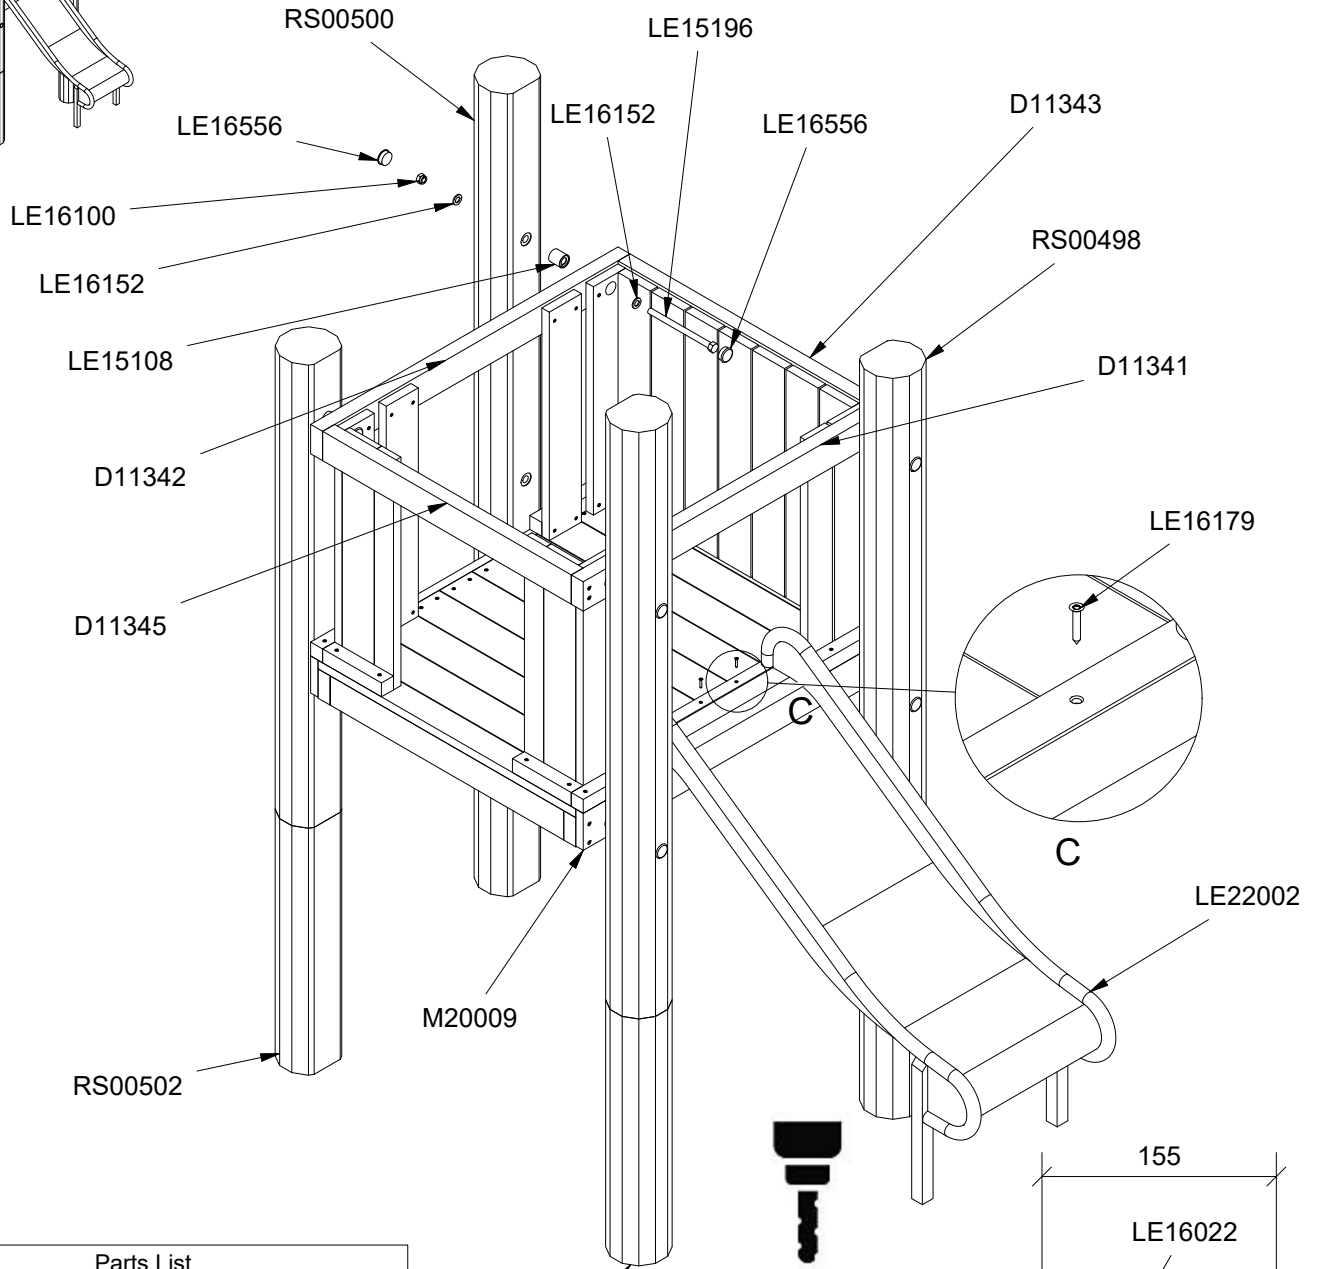

2

5h

21 m<sup>3</sup>

5,7 x 4,5 x 1,9 m

~494 kg

~0,23 m<sup>3</sup>

Ø16/18x260 cm

69 kg

Parts List		
QTY	PART NO	DESCRIP.
1	D11341	1150x750mm, 620mm Gap
1	D11342	1150x750mm, 490mm Gap
1	D11343	930x750mm, Closed
1	D11345	930x750mm, 490mm Gap
1	D11888	1020x660x120mm, Half floor
1	D41017	Stairs FH: 600
2	LE15116	L: 600mm
1	LE22002	Slide, B:500, L:1100, D:1300
1	M20009	1150x1020mm
1	RS00498	Ø160-180
1	RS00500	Ø160-180
2	RS00501	Ø160-180
1	RS00502	Ø160-180
1	RS00521	Ø160-180

Parts List		
QTY	PART NO	DESCRIP.
1	D11341	1150x750mm, 620mm Gap
1	D11342	1150x750mm, 490mm Gap
1	D11343	930x750mm, Closed
1	D11345	930x750mm, 490mm Gap
8	LE15108	Ø38x40mm
8	LE15196	M16x230 mm
2	LE16022	M12x40 mm
2	LE16056	M12 cap nut
8	LE16100	M16 nut
16	LE16152	M16 - Ø30 mm
2	LE16168	M12 - Ø24 mm
3	LE16179	Ø5x30mm Ch
16	LE16556	Ø42/38mm
1	LE22002	Slide, B:500, L:1100, D:1300
1	LE99715	Ø14mm, l=200/130mm
1	M20009	1150x1020mm
1	RS00498	Ø160-180
1	RS00500	Ø160-180
1	RS00502	Ø160-180
1	RS00521	Ø160-180

Parts List		
QTY	PART NO	DESCRIP.
1	D11888	1020x660x120mm, Half floor
4	LE15108	Ø38x40mm
2	LE15250	M16x170 mm
2	LE16100	M16 nut
4	LE16152	M16 - Ø30 mm
2	LE16298	8x180/80 Dh
4	LE16556	Ø42/38mm
2	RS00501	Ø160-180