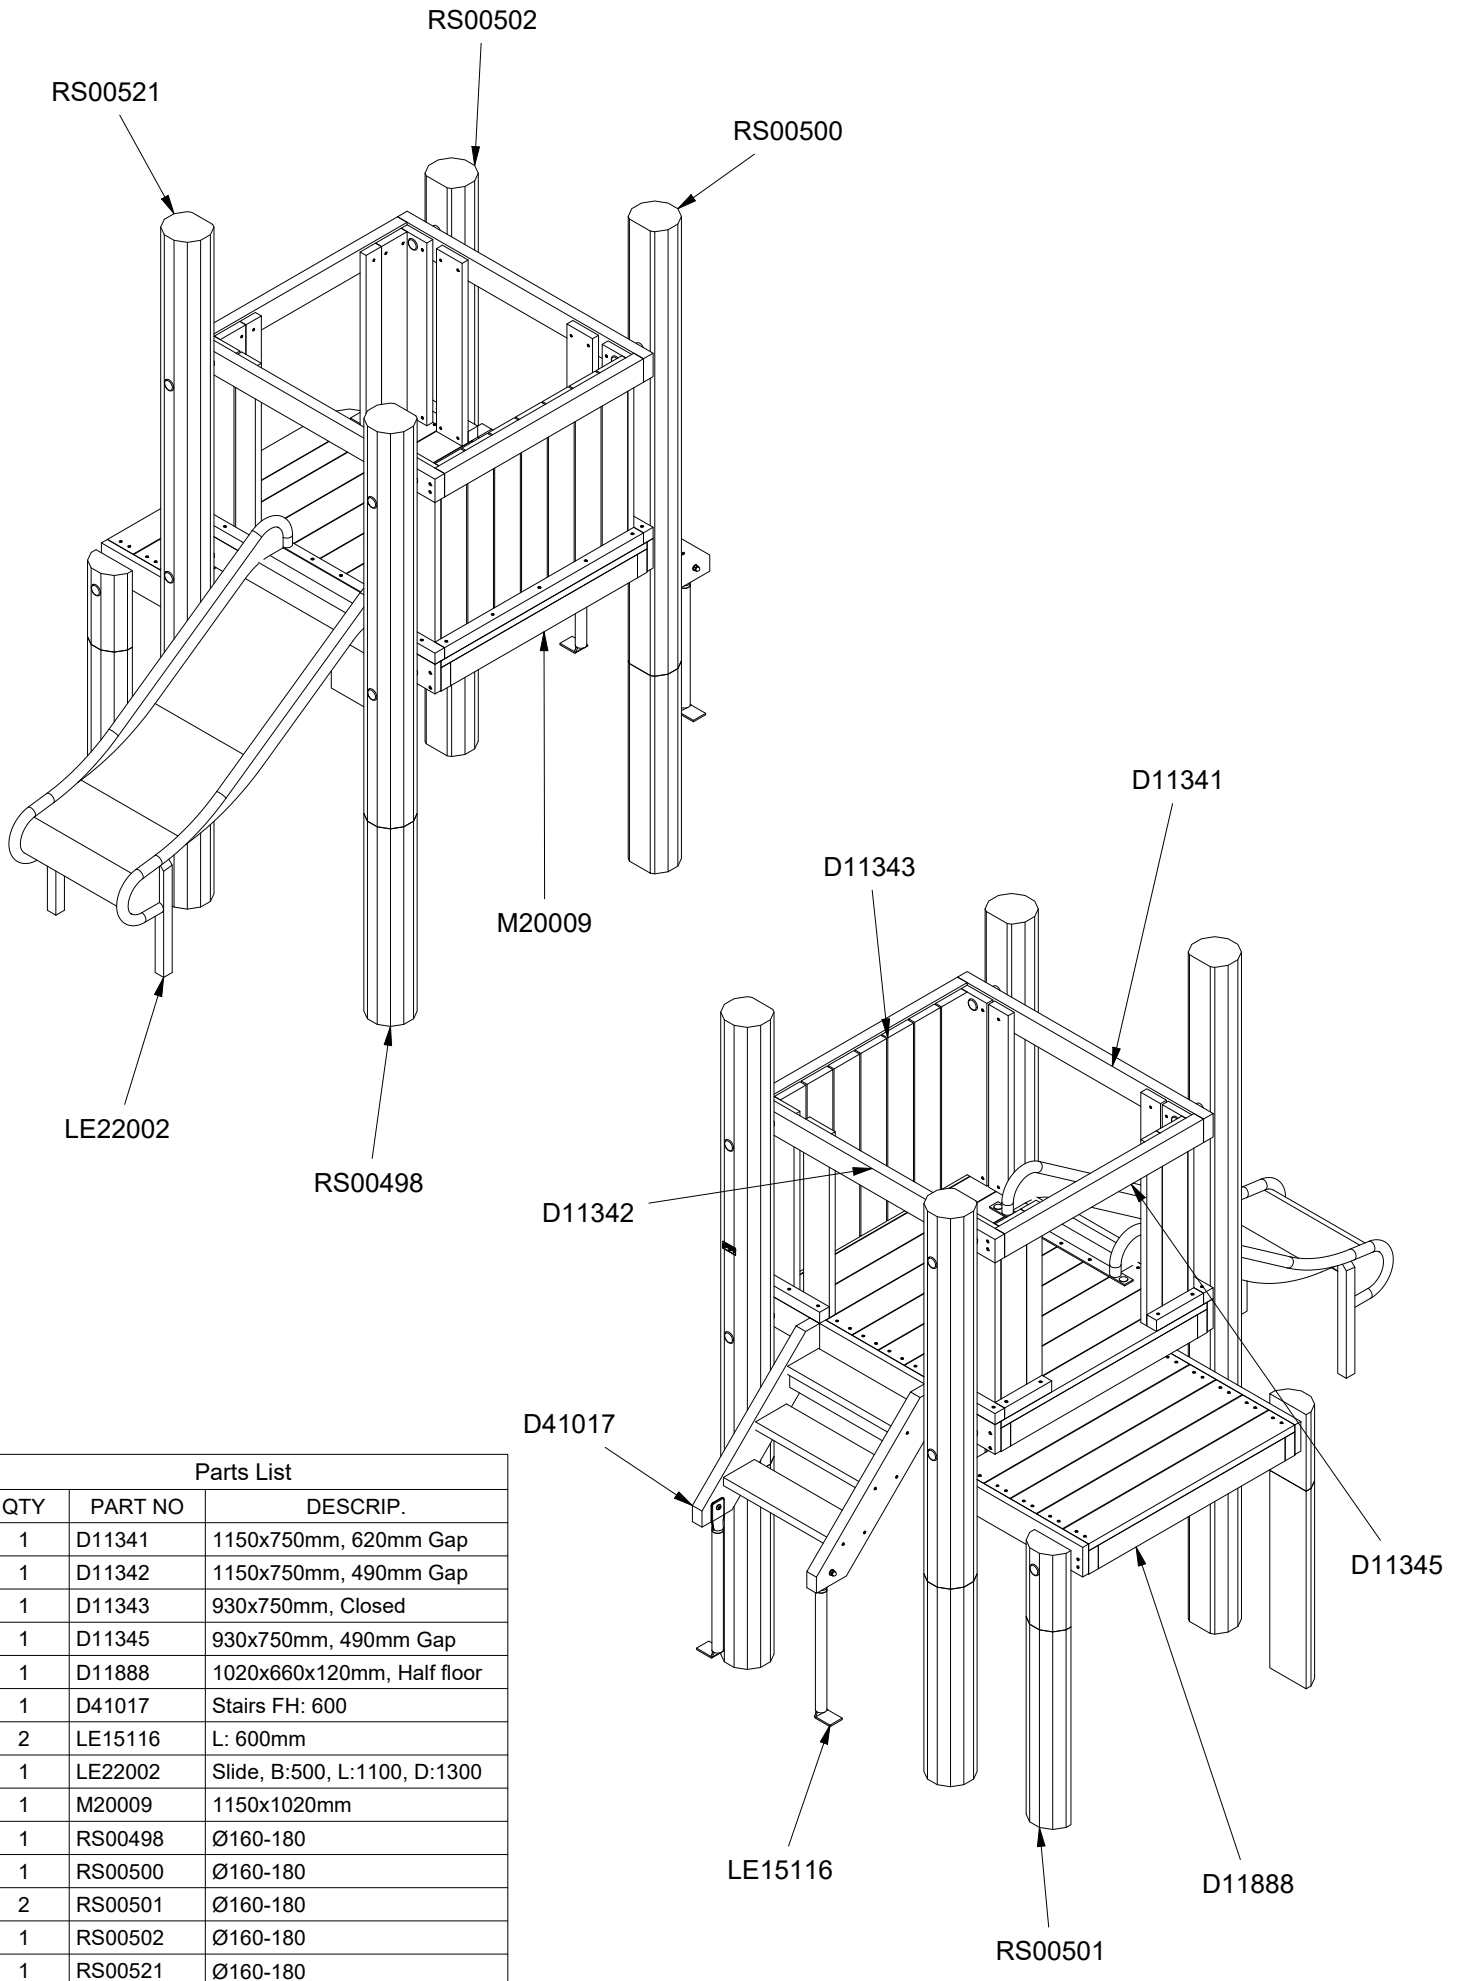

2

5h

21 m<sup>3</sup>

5,7 x 4,5 x 1,9 m

~494 kg

~0,23 m<sup>3</sup>

Ø16/18x260 cm

69 kg

Parts List		
QTY	PART NO	DESCRIP.
1	D11341	1150x750mm, 620mm Gap
1	D11342	1150x750mm, 490mm Gap
1	D11343	930x750mm, Closed
1	D11345	930x750mm, 490mm Gap
1	D11888	1020x660x120mm, Half floor
1	D41017	Stairs FH: 600
2	LE15116	L: 600mm
1	LE22002	Slide, B:500, L:1100, D:1300
1	M20009	1150x1020mm
1	RS00498	Ø160-180
1	RS00500	Ø160-180
2	RS00501	Ø160-180
1	RS00502	Ø160-180
1	RS00521	Ø160-180

Parts List		
QTY	PART NO	DESCRIP.
1	D11341	1150x750mm, 620mm Gap
1	D11342	1150x750mm, 490mm Gap
1	D11343	930x750mm, Closed
1	D11345	930x750mm, 490mm Gap
8	LE15108	Ø38x40mm
8	LE15196	M16x230 mm
2	LE16022	M12x40 mm
2	LE16056	M12 cap nut
8	LE16100	M16 nut
16	LE16152	M16 - Ø30 mm
2	LE16168	M12 - Ø24 mm
3	LE16179	Ø5x30mm Ch
16	LE16556	Ø42/38mm
1	LE22002	Slide, B:500, L:1100, D:1300
1	LE99715	Ø14mm, l=200/130mm
1	M20009	1150x1020mm
1	RS00498	Ø160-180
1	RS00500	Ø160-180
1	RS00502	Ø160-180
1	RS00521	Ø160-180

Parts List		
QTY	PART NO	DESCRIP.
1	D11888	1020x660x120mm, Half floor
4	LE15108	Ø38x40mm
2	LE15250	M16x170 mm
2	LE16100	M16 nut
4	LE16152	M16 - Ø30 mm
2	LE16298	8x180/80 Dh
4	LE16556	Ø42/38mm
2	RS00501	Ø160-180