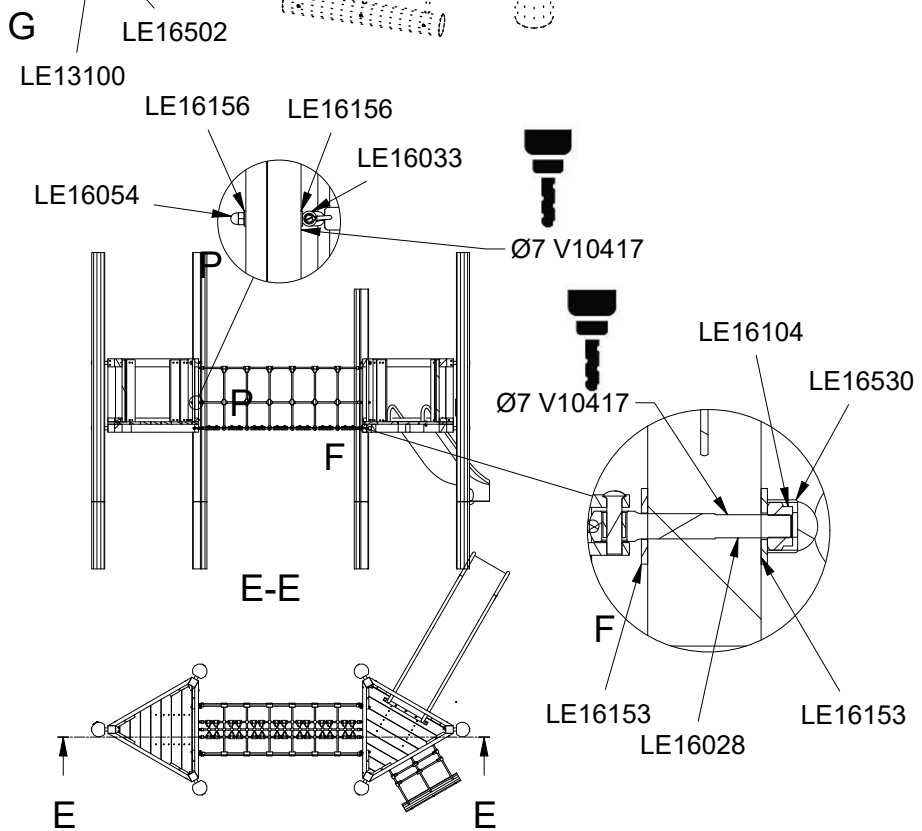

Parts List		
QTY	PART NO	DESCRIP.
1	D11453	1155x755mm, 620 mm Gap
1	D11768	1155x755mm, 490 mm Gap
3	D11833	90x90x750mm
1	D11914	1155x755mm, 490 mm Gap
6	LE15108	Ø38x40mm
6	LE15254	M16x250mm
2	LE16022	M12x40 mm
2	LE16056	M12 cap nut
6	LE16100	M16 nut
12	LE16152	M16 - Ø30 mm
2	LE16168	M12 - Ø24 mm
3	LE16179	Ø5x30mm Ch
12	LE16556	Ø42/38mm
1	LE22004	Slide 50x170x195cm
1	LE99715	Ø14mm, l=200/130mm
1	M20013	1078x1078x123mm
2	RS00551	Ø160-180
1	RS00552	Ø160-180

Ø7 V10417

LE16502

LE16048

D

LE13100

LE16599

LE20363

Parts List		
QTY	PART NO	DESCRIP.
3	LE13100	Shackle
3	LE16048	Eyebolt 10x120mm
3	LE16502	Spacer 6mm
1	LE16599	Sealtite 970 1,5ml
1	LE20363	Taifun net
1	V10417	HSS lang Ø7mm L:156mm

Parts List		
QTY	PART NO	DESCRIP.
2	D11768	1155x755mm, 490 mm Gap
3	D11833	90x90x750mm
1	D11914	1155x755mm, 490 mm Gap
14	LE13100	Shackle
6	LE15108	Ø38x40mm
6	LE15254	M16x250mm
6	LE16028	M10x70 Eyebolt
8	LE16033	10x90 mm
8	LE16054	M10 cap nut
6	LE16100	M16 nut
6	LE16104	M10x1,25mm nut
12	LE16152	M16 - Ø30 mm
12	LE16153	M10 - Ø29mm
16	LE16156	M10-Ø20
14	LE16502	Spacer 6mm
6	LE16530	M10 nut cap
12	LE16556	Ø42/38mm
2	LE16599	Sealtite 970 1,5ml
1	LE20386	Taifun
1	M20013	1078x1078x123mm
2	RS00551	Ø160-180
1	RS00552	Ø160-180
1	V10417	HSS lang Ø7mm L:156mm

Parts List		
QTY	PART NO	DESCRIP.
2	LE15116	L: 600mm
4	LE16322	Ø8x80 Dh
1	LE20985	Rib 80cm

Parts List

QTY	PART NO	DESCRIP.
2	D50001	Roof
12	LE16054	M10 cap nut
12	LE16085	M10x70 mm
12	LE16153	M10 - Ø29mm
12	LE16156	M10-Ø20
12	LE16322	Ø8x80 Dh
2	S22475	T - Bracket
4	S22476	Bracket