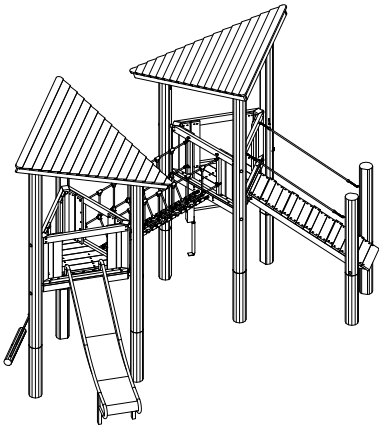

Parts List

QTY	PART NO	DESCRIP.
2	D50001	Roof
12	LE16054	M10 cap nut
12	LE16085	M10x70 mm
12	LE16153	M10 - Ø29mm
12	LE16156	M10-Ø20
12	LE16322	Ø8x80 Dh
2	S22475	T - Bracket
4	S22476	Bracket