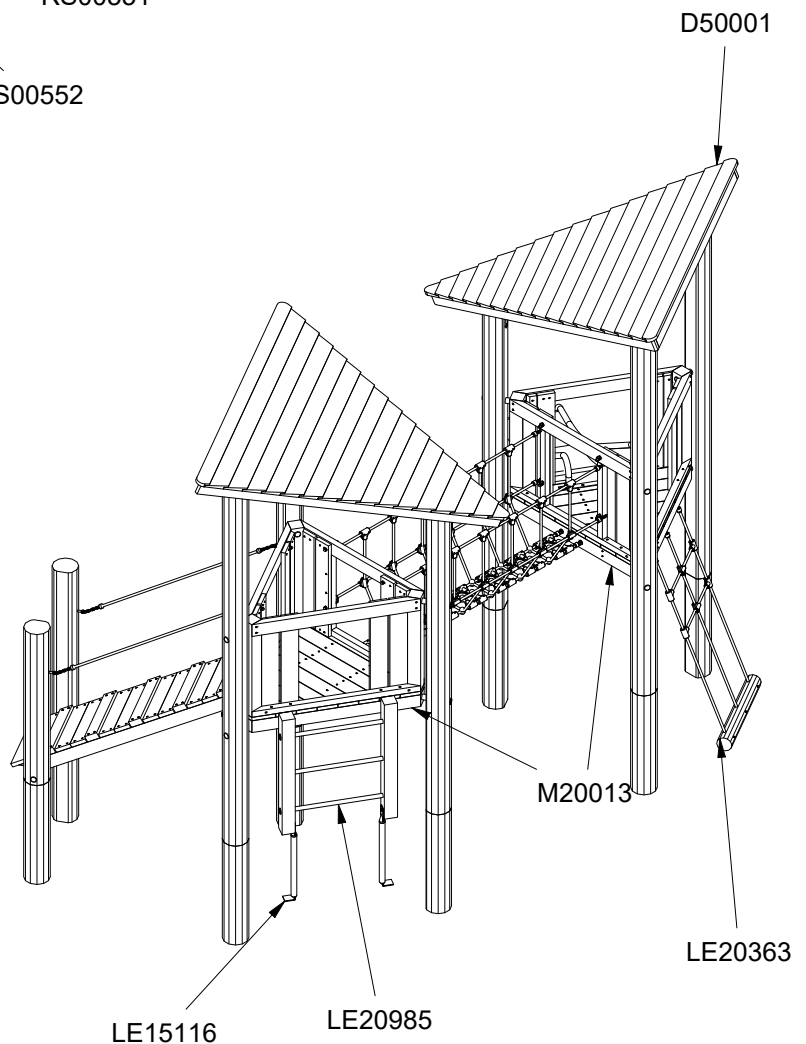

2

5h

36,3 m<sup>3</sup>

8,1 x 5,8 x 3,1 m

~1002 kg

~0,3 m<sup>3</sup>

Ø16/18-310 cm

96 kg

Parts List		
QTY	PART NO	DESCRIP.
1	D11453	1155x755mm, 620 mm Gap
3	D11768	1155x755mm, 490 mm Gap
6	D11833	90x90x750mm
1	D11911	Ramp, FH:950mm
2	D11914	1155x755mm, 490 mm Gap
2	D50001	Roof
2	LE15116	L: 600mm
1	LE20363	Taifun net
1	LE20386	Taifun
1	LE20985	Rib 80cm
1	LE22004	Slide 50x170x195cm
2	M20013	1078x1078x123mm
2	RS00539	Ø160-180
4	RS00551	Ø160-180
2	RS00552	Ø160-180
2	TV00012	Taifun

Parts List		
QTY	PART NO	DESCRIP.
1	D11453	1155x755mm, 620 mm Gap
3	D11768	1155x755mm, 490 mm Gap
6	D11833	90x90x750mm
2	D11914	1155x755mm, 490 mm Gap
36	LE16186	6x100 Ch
24	LE16192	5x80mm
2	M20013	1078x1078x123mm

Parts List		
QTY	PART NO	DESCRIP.
1	D11453	1155x755mm, 620 mm Gap
1	D11768	1155x755mm, 490 mm Gap
3	D11833	90x90x750mm
1	D11914	1155x755mm, 490 mm Gap
6	LE15108	Ø38x40mm
6	LE15254	M16x250mm
2	LE16022	M12x40 mm
2	LE16056	M12 cap nut
6	LE16100	M16 nut
12	LE16152	M16 - Ø30 mm
2	LE16168	M12 - Ø24 mm
3	LE16179	Ø5x30mm Ch
12	LE16556	Ø42/38mm
1	LE22004	Slide 50x170x195cm
1	LE99715	Ø14mm, l=200/130mm
1	M20013	1078x1078x123mm
2	RS00551	Ø160-180
1	RS00552	Ø160-180