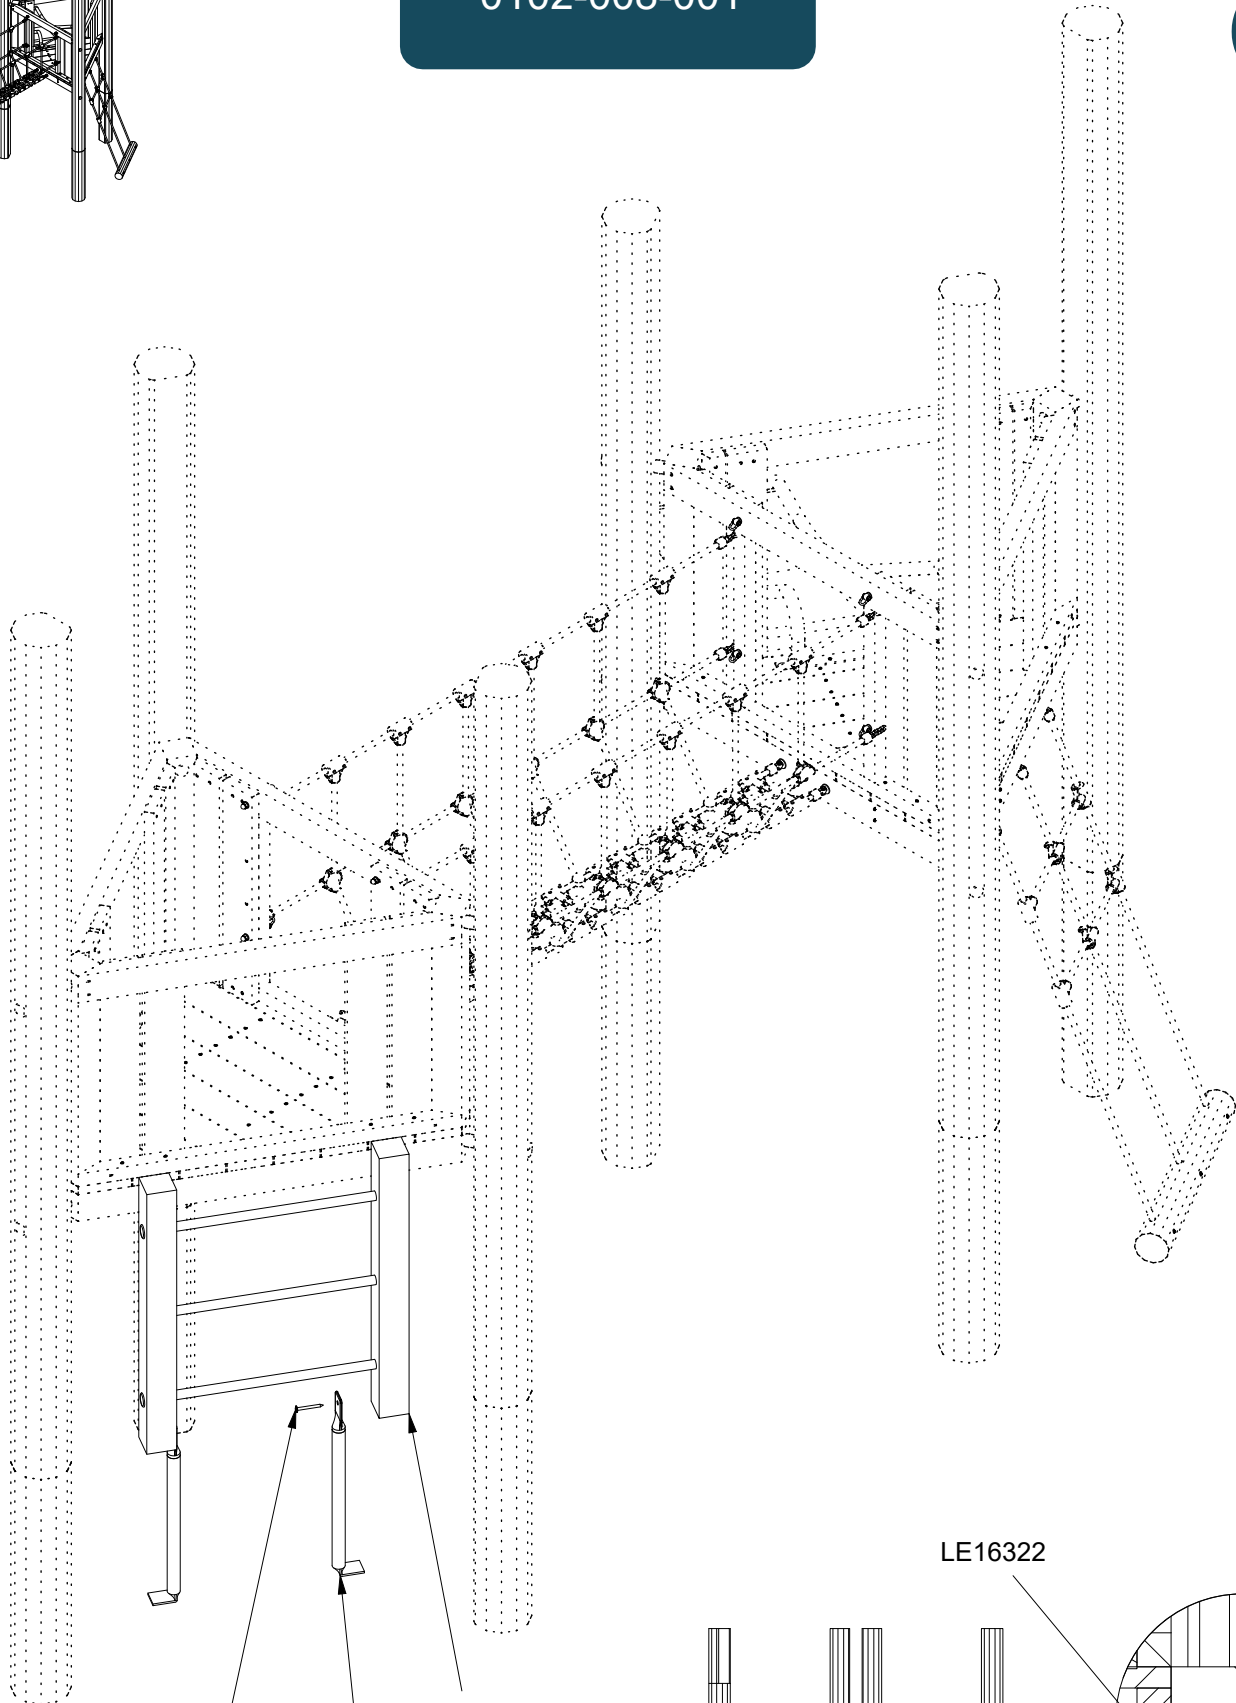

Ø7 V10417

LE16502

LE16048

D

LE13100

LE16599

LE20363

Parts List		
QTY	PART NO	DESCRIP.
3	LE13100	Shackle
3	LE16048	Eyebolt 10x120mm
3	LE16502	Spacer 6mm
1	LE16599	Sealtite 970 1,5ml
1	LE20363	Taifun net
1	V10417	HSS lang Ø7mm L:156mm

Parts List		
QTY	PART NO	DESCRIP.
2	D11768	1155x755mm, 490 mm Gap
3	D11833	90x90x750mm
1	D11914	1155x755mm, 490 mm Gap
14	LE13100	Shackle
6	LE15108	Ø38x40mm
6	LE15254	M16x250mm
6	LE16028	M10x70 Eyebolt
8	LE16033	10x90 mm
8	LE16054	M10 cap nut
6	LE16100	M16 nut
6	LE16104	M10x1,25mm nut
12	LE16152	M16 - Ø30 mm
12	LE16153	M10 - Ø29mm
16	LE16156	M10-Ø20
14	LE16502	Spacer 6mm
6	LE16530	M10 nut cap
12	LE16556	Ø42/38mm
2	LE16599	Sealtite 970 1,5ml
1	LE20386	Taifun
1	M20013	1078x1078x123mm
2	RS00551	Ø160-180
1	RS00552	Ø160-180
1	V10417	HSS lang Ø7mm L:156mm

Parts List		
QTY	PART NO	DESCRIP.
2	LE15116	L: 600mm
4	LE16322	Ø8x80 Dh
1	LE20985	Rib 80cm

Parts List

QTY	PART NO	DESCRIP.
2	D50001	Roof
12	LE16054	M10 cap nut
12	LE16085	M10x70 mm
12	LE16153	M10 - Ø29mm
12	LE16156	M10-Ø20
12	LE16322	Ø8x80 Dh
2	S22475	T - Bracket
4	S22476	Bracket