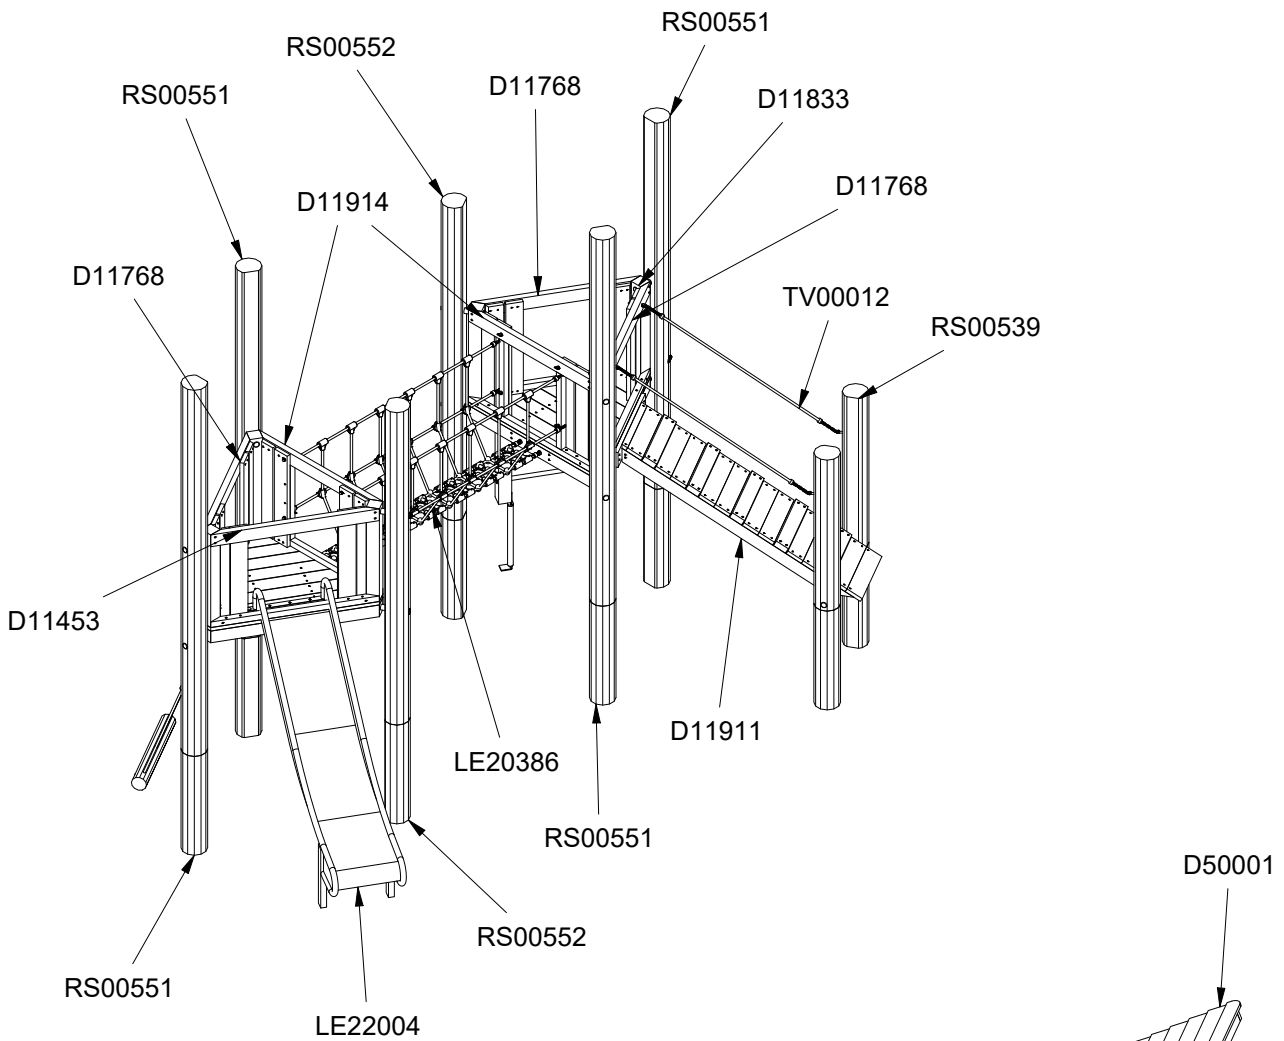

2

5h

36,3 m<sup>3</sup>

8,1 x 5,8 x 3,1 m

~1002 kg

~0,3 m<sup>3</sup>

Ø16/18-310 cm

96 kg

Parts List		
QTY	PART NO	DESCRIP.
1	D11453	1155x755mm, 620 mm Gap
3	D11768	1155x755mm, 490 mm Gap
6	D11833	90x90x750mm
1	D11911	Ramp, FH:950mm
2	D11914	1155x755mm, 490 mm Gap
2	D50001	Roof
2	LE15116	L: 600mm
1	LE20363	Taifun net
1	LE20386	Taifun
1	LE20985	Rib 80cm
1	LE22004	Slide 50x170x195cm
2	M20013	1078x1078x123mm
2	RS00539	Ø160-180
4	RS00551	Ø160-180
2	RS00552	Ø160-180
2	TV00012	Taifun

Parts List		
QTY	PART NO	DESCRIP.
1	D11453	1155x755mm, 620 mm Gap
3	D11768	1155x755mm, 490 mm Gap
6	D11833	90x90x750mm
2	D11914	1155x755mm, 490 mm Gap
36	LE16186	6x100 Ch
24	LE16192	5x80mm
2	M20013	1078x1078x123mm

Parts List		
QTY	PART NO	DESCRIP.
1	D11453	1155x755mm, 620 mm Gap
1	D11768	1155x755mm, 490 mm Gap
3	D11833	90x90x750mm
1	D11914	1155x755mm, 490 mm Gap
6	LE15108	Ø38x40mm
6	LE15254	M16x250mm
2	LE16022	M12x40 mm
2	LE16056	M12 cap nut
6	LE16100	M16 nut
12	LE16152	M16 - Ø30 mm
2	LE16168	M12 - Ø24 mm
3	LE16179	Ø5x30mm Ch
12	LE16556	Ø42/38mm
1	LE22004	Slide 50x170x195cm
1	LE99715	Ø14mm, l=200/130mm
1	M20013	1078x1078x123mm
2	RS00551	Ø160-180
1	RS00552	Ø160-180