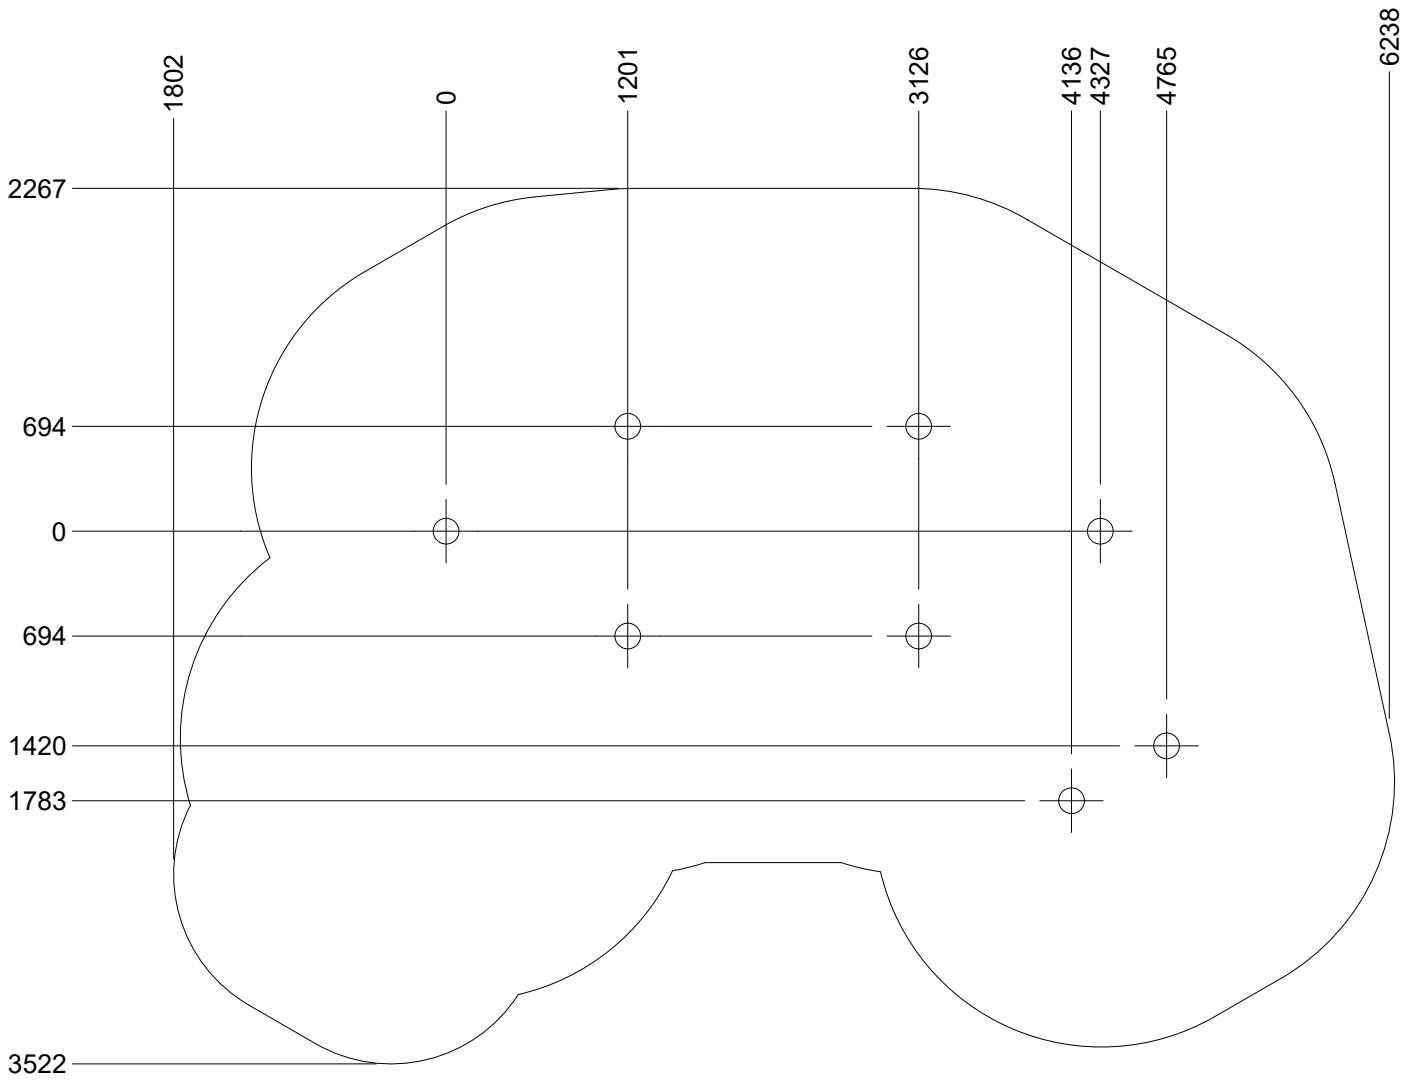

2

5h

36,3 m<sup>3</sup>

8,1 x 5,8 x 3,1 m

~1002 kg

~0,3 m<sup>3</sup>

Ø16/18-310 cm

96 kg

Parts List		
QTY	PART NO	DESCRIP.
1	D11453	1155x755mm, 620 mm Gap
3	D11768	1155x755mm, 490 mm Gap
6	D11833	90x90x750mm
1	D11911	Ramp, FH:950mm
2	D11914	1155x755mm, 490 mm Gap
2	D50001	Roof
2	LE15116	L: 600mm
1	LE20363	Taifun net
1	LE20386	Taifun
1	LE20985	Rib 80cm
1	LE22004	Slide 50x170x195cm
2	M20013	1078x1078x123mm
2	RS00539	Ø160-180
4	RS00551	Ø160-180
2	RS00552	Ø160-180
2	TV00012	Taifun

Parts List		
QTY	PART NO	DESCRIP.
1	D11453	1155x755mm, 620 mm Gap
3	D11768	1155x755mm, 490 mm Gap
6	D11833	90x90x750mm
2	D11914	1155x755mm, 490 mm Gap
36	LE16186	6x100 Ch
24	LE16192	5x80mm
2	M20013	1078x1078x123mm

Parts List		
QTY	PART NO	DESCRIP.
1	D11453	1155x755mm, 620 mm Gap
1	D11768	1155x755mm, 490 mm Gap
3	D11833	90x90x750mm
1	D11914	1155x755mm, 490 mm Gap
6	LE15108	Ø38x40mm
6	LE15254	M16x250mm
2	LE16022	M12x40 mm
2	LE16056	M12 cap nut
6	LE16100	M16 nut
12	LE16152	M16 - Ø30 mm
2	LE16168	M12 - Ø24 mm
3	LE16179	Ø5x30mm Ch
12	LE16556	Ø42/38mm
1	LE22004	Slide 50x170x195cm
1	LE99715	Ø14mm, l=200/130mm
1	M20013	1078x1078x123mm
2	RS00551	Ø160-180
1	RS00552	Ø160-180