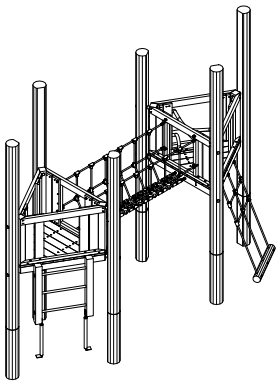

Parts List		
QTY	PART NO	DESCRIP.
2	D11768	1155x755mm, 490 mm Gap
3	D11833	90x90x750mm
1	D11914	1155x755mm, 490 mm Gap
14	LE13100	Shackle
6	LE15108	Ø38x40mm
6	LE15254	M16x250mm
6	LE16028	M10x70 Eyebolt
8	LE16033	10x90 mm
8	LE16054	M10 cap nut
6	LE16100	M16 nut
6	LE16104	M10x1,25mm nut
12	LE16152	M16 - Ø30 mm
12	LE16153	M10 - Ø29mm
16	LE16156	M10-Ø20
14	LE16502	Spacer 6mm
6	LE16530	M10 nut cap
12	LE16556	Ø42/38mm
2	LE16599	Sealtite 970 1,5ml
1	LE20386	Taifun
1	M20013	1078x1078x123mm
2	RS00551	Ø160-180
1	RS00552	Ø160-180
1	V10417	HSS lang Ø7mm L:156mm