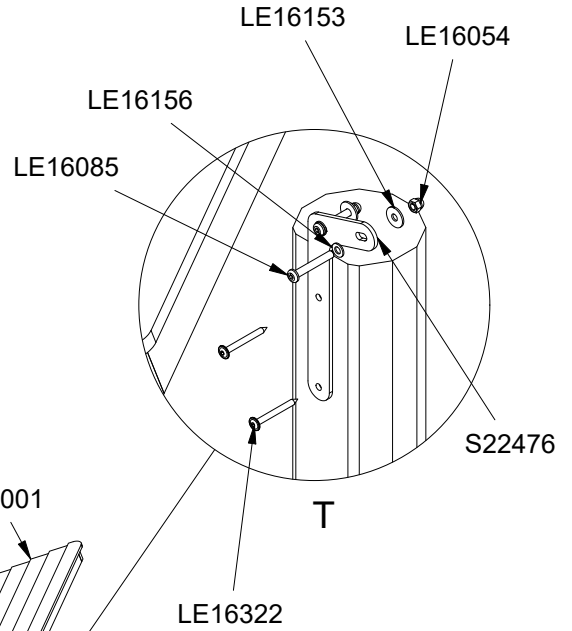

Parts List		
QTY	PART NO	DESCRIP.
1	D11453	1155x755mm, 620 mm Gap
1	D11768	1155x755mm, 490 mm Gap
3	D11833	90x90x750mm
1	D11914	1155x755mm, 490 mm Gap
6	LE15108	Ø38x40mm
6	LE15254	M16x250mm
2	LE16022	M12x40 mm
2	LE16056	M12 cap nut
6	LE16100	M16 nut
12	LE16152	M16 - Ø30 mm
2	LE16168	M12 - Ø24 mm
3	LE16179	Ø5x30mm Ch
12	LE16556	Ø42/38mm
1	LE22004	Slide 50x170x195cm
1	LE99715	Ø14mm, l=200/130mm
1	M20013	1078x1078x123mm
2	RS00551	Ø160-180
1	RS00552	Ø160-180

Ø7 V10417

LE16502

LE16048

D

LE13100

LE16599

LE20363

Parts List		
QTY	PART NO	DESCRIP.
3	LE13100	Shackle
3	LE16048	Eyebolt 10x120mm
3	LE16502	Spacer 6mm
1	LE16599	Sealtite 970 1,5ml
1	LE20363	Taifun net
1	V10417	HSS lang Ø7mm L:156mm

Parts List		
QTY	PART NO	DESCRIP.
2	D11768	1155x755mm, 490 mm Gap
3	D11833	90x90x750mm
1	D11914	1155x755mm, 490 mm Gap
14	LE13100	Shackle
6	LE15108	Ø38x40mm
6	LE15254	M16x250mm
6	LE16028	M10x70 Eyebolt
8	LE16033	10x90 mm
8	LE16054	M10 cap nut
6	LE16100	M16 nut
6	LE16104	M10x1,25mm nut
12	LE16152	M16 - Ø30 mm
12	LE16153	M10 - Ø29mm
16	LE16156	M10-Ø20
14	LE16502	Spacer 6mm
6	LE16530	M10 nut cap
12	LE16556	Ø42/38mm
2	LE16599	Sealtite 970 1,5ml
1	LE20386	Taifun
1	M20013	1078x1078x123mm
2	RS00551	Ø160-180
1	RS00552	Ø160-180
1	V10417	HSS lang Ø7mm L:156mm

Parts List		
QTY	PART NO	DESCRIP.
2	LE15116	L: 600mm
4	LE16322	Ø8x80 Dh
1	LE20985	Rib 80cm

Parts List

QTY	PART NO	DESCRIP.
2	D50001	Roof
12	LE16054	M10 cap nut
12	LE16085	M10x70 mm
12	LE16153	M10 - Ø29mm
12	LE16156	M10-Ø20
12	LE16322	Ø8x80 Dh
2	S22475	T - Bracket
4	S22476	Bracket