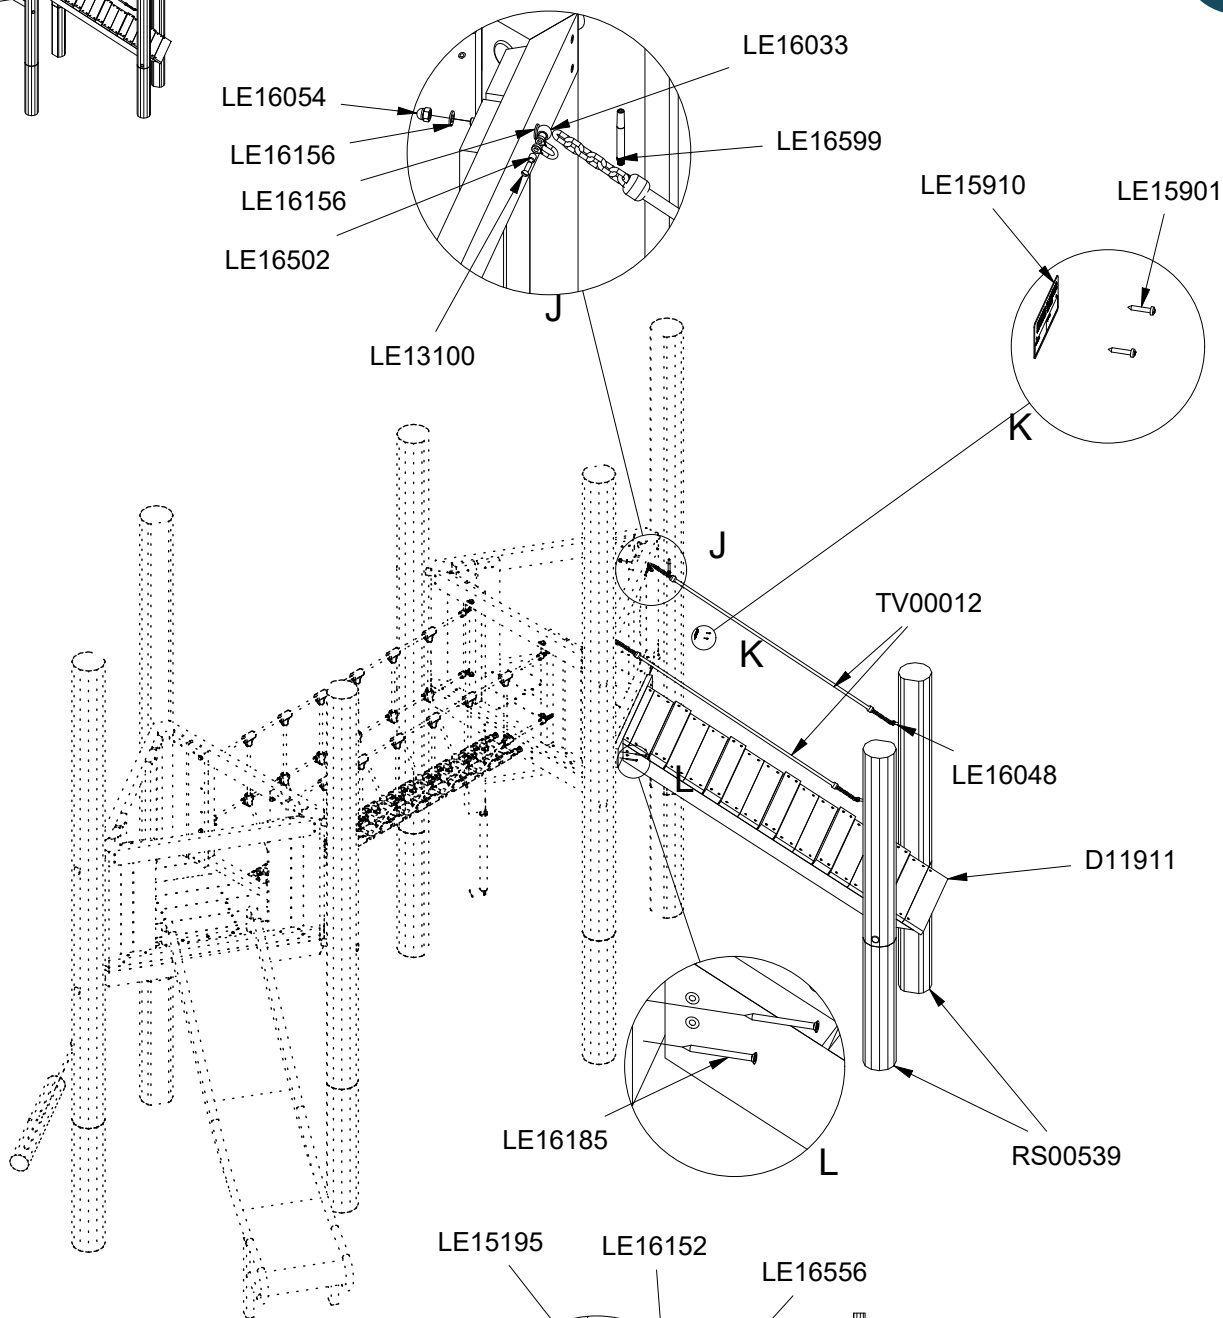

Ø7 V10417

LE16502

LE16048

D

LE13100

LE16599

LE20363

Parts List		
QTY	PART NO	DESCRIP.
3	LE13100	Shackle
3	LE16048	Eyebolt 10x120mm
3	LE16502	Spacer 6mm
1	LE16599	Sealtite 970 1,5ml
1	LE20363	Taifun net
1	V10417	HSS lang Ø7mm L:156mm

Parts List		
QTY	PART NO	DESCRIP.
2	D11768	1155x755mm, 490 mm Gap
3	D11833	90x90x750mm
1	D11914	1155x755mm, 490 mm Gap
14	LE13100	Shackle
6	LE15108	Ø38x40mm
6	LE15254	M16x250mm
6	LE16028	M10x70 Eyebolt
8	LE16033	10x90 mm
8	LE16054	M10 cap nut
6	LE16100	M16 nut
6	LE16104	M10x1,25mm nut
12	LE16152	M16 - Ø30 mm
12	LE16153	M10 - Ø29mm
16	LE16156	M10-Ø20
14	LE16502	Spacer 6mm
6	LE16530	M10 nut cap
12	LE16556	Ø42/38mm
2	LE16599	Sealtite 970 1,5ml
1	LE20386	Taifun
1	M20013	1078x1078x123mm
2	RS00551	Ø160-180
1	RS00552	Ø160-180
1	V10417	HSS lang Ø7mm L:156mm

Parts List		
QTY	PART NO	DESCRIP.
2	LE15116	L: 600mm
4	LE16322	Ø8x80 Dh
1	LE20985	Rib 80cm

Parts List

QTY	PART NO	DESCRIP.
2	D50001	Roof
12	LE16054	M10 cap nut
12	LE16085	M10x70 mm
12	LE16153	M10 - Ø29mm
12	LE16156	M10-Ø20
12	LE16322	Ø8x80 Dh
2	S22475	T - Bracket
4	S22476	Bracket

Parts List		
QTY	PART NO	DESCRIP.
1	D11911	Ramp, FH:950mm
4	LE13100	Shackle
2	LE15108	Ø38x40mm
2	LE15195	M16x220 mm
2	LE15901	3x16, PH
1	LE15910	Name tag
2	LE16033	10x90 mm
2	LE16048	Eyebolt 10x120mm
2	LE16054	M10 cap nut
2	LE16100	M16 nut
4	LE16152	M16 - Ø30 mm
4	LE16156	M10-Ø20
4	LE16185	Ø5x60 mm Ch
4	LE16502	Spacer 6mm
4	LE16556	Ø42/38mm
1	LE16599	Sealtite 970 1,5ml
2	RS00539	Ø160-180
2	TV00012	Taifun