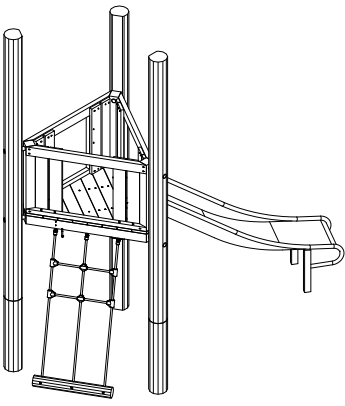

Ø7 V10417

LE16502

LE16048

D

LE13100

LE16599

LE20363

Parts List		
QTY	PART NO	DESCRIP.
3	LE13100	Shackle
3	LE16048	Eyebolt 10x120mm
3	LE16502	Spacer 6mm
1	LE16599	Sealtite 970 1,5ml
1	LE20363	Taifun net
1	V10417	HSS lang Ø7mm L:156mm