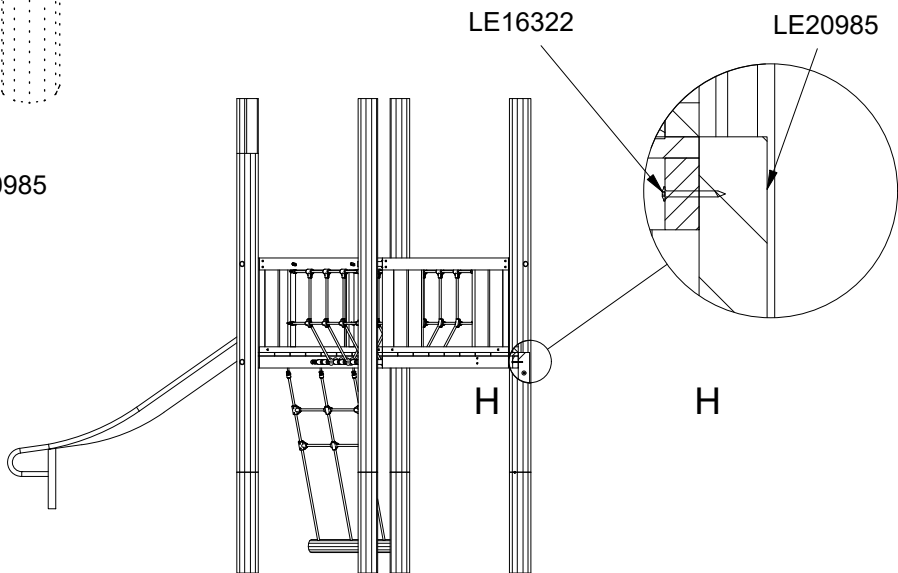

2

5h

36,3 m<sup>3</sup>

8,1 x 5,8 x 3,1 m

~1002 kg

~0,3 m<sup>3</sup>

Ø16/18-310 cm

96 kg

Parts List		
QTY	PART NO	DESCRIP.
1	D11453	1155x755mm, 620 mm Gap
1	D11768	1155x755mm, 490 mm Gap
3	D11833	90x90x750mm
1	D11914	1155x755mm, 490 mm Gap
6	LE15108	Ø38x40mm
6	LE15254	M16x250mm
2	LE16022	M12x40 mm
2	LE16056	M12 cap nut
6	LE16100	M16 nut
12	LE16152	M16 - Ø30 mm
2	LE16168	M12 - Ø24 mm
3	LE16179	Ø5x30mm Ch
12	LE16556	Ø42/38mm
1	LE22004	Slide 50x170x195cm
1	LE99715	Ø14mm, l=200/130mm
1	M20013	1078x1078x123mm
2	RS00551	Ø160-180
1	RS00552	Ø160-180

Ø7 V10417

LE16502

LE16048

D

LE13100

LE16599

LE20363

Parts List		
QTY	PART NO	DESCRIP.
3	LE13100	Shackle
3	LE16048	Eyebolt 10x120mm
3	LE16502	Spacer 6mm
1	LE16599	Sealtite 970 1,5ml
1	LE20363	Taifun net
1	V10417	HSS lang Ø7mm L:156mm

Parts List		
QTY	PART NO	DESCRIP.
2	D11768	1155x755mm, 490 mm Gap
3	D11833	90x90x750mm
1	D11914	1155x755mm, 490 mm Gap
14	LE13100	Shackle
6	LE15108	Ø38x40mm
6	LE15254	M16x250mm
6	LE16028	M10x70 Eyebolt
8	LE16033	10x90 mm
8	LE16054	M10 cap nut
6	LE16100	M16 nut
6	LE16104	M10x1,25mm nut
12	LE16152	M16 - Ø30 mm
12	LE16153	M10 - Ø29mm
16	LE16156	M10-Ø20
14	LE16502	Spacer 6mm
6	LE16530	M10 nut cap
12	LE16556	Ø42/38mm
2	LE16599	Sealtite 970 1,5ml
1	LE20386	Taifun
1	M20013	1078x1078x123mm
2	RS00551	Ø160-180
1	RS00552	Ø160-180
1	V10417	HSS lang Ø7mm L:156mm