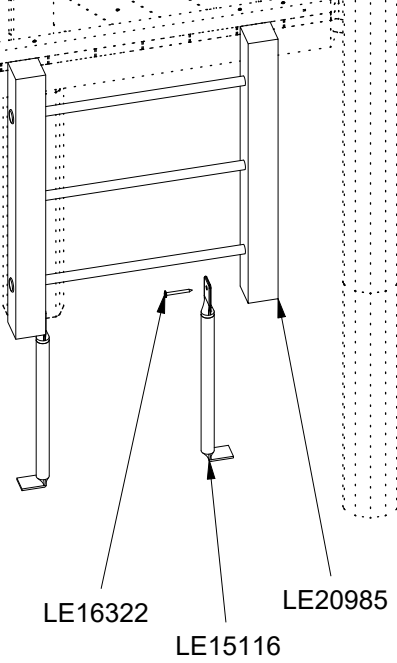

Parts List		
QTY	PART NO	DESCRIP.
1	D11453	1155x755mm, 620 mm Gap
1	D11768	1155x755mm, 490 mm Gap
3	D11833	90x90x750mm
1	D11914	1155x755mm, 490 mm Gap
6	LE15108	Ø38x40mm
6	LE15254	M16x250mm
2	LE16022	M12x40 mm
2	LE16056	M12 cap nut
6	LE16100	M16 nut
12	LE16152	M16 - Ø30 mm
2	LE16168	M12 - Ø24 mm
3	LE16179	Ø5x30mm Ch
12	LE16556	Ø42/38mm
1	LE22004	Slide 50x170x195cm
1	LE99715	Ø14mm, l=200/130mm
1	M20013	1078x1078x123mm
2	RS00551	Ø160-180
1	RS00552	Ø160-180

Ø7 V10417

LE16502

LE16048

D

LE13100

LE16599

LE20363

Parts List		
QTY	PART NO	DESCRIP.
3	LE13100	Shackle
3	LE16048	Eyebolt 10x120mm
3	LE16502	Spacer 6mm
1	LE16599	Sealtite 970 1,5ml
1	LE20363	Taifun net
1	V10417	HSS lang Ø7mm L:156mm

Parts List		
QTY	PART NO	DESCRIP.
2	D11768	1155x755mm, 490 mm Gap
3	D11833	90x90x750mm
1	D11914	1155x755mm, 490 mm Gap
14	LE13100	Shackle
6	LE15108	Ø38x40mm
6	LE15254	M16x250mm
6	LE16028	M10x70 Eyebolt
8	LE16033	10x90 mm
8	LE16054	M10 cap nut
6	LE16100	M16 nut
6	LE16104	M10x1,25mm nut
12	LE16152	M16 - Ø30 mm
12	LE16153	M10 - Ø29mm
16	LE16156	M10-Ø20
14	LE16502	Spacer 6mm
6	LE16530	M10 nut cap
12	LE16556	Ø42/38mm
2	LE16599	Sealtite 970 1,5ml
1	LE20386	Taifun
1	M20013	1078x1078x123mm
2	RS00551	Ø160-180
1	RS00552	Ø160-180
1	V10417	HSS lang Ø7mm L:156mm

Parts List		
QTY	PART NO	DESCRIP.
2	LE15116	L: 600mm
4	LE16322	Ø8x80 Dh
1	LE20985	Rib 80cm

Parts List

QTY	PART NO	DESCRIP.
2	D50001	Roof
12	LE16054	M10 cap nut
12	LE16085	M10x70 mm
12	LE16153	M10 - Ø29mm
12	LE16156	M10-Ø20
12	LE16322	Ø8x80 Dh
2	S22475	T - Bracket
4	S22476	Bracket