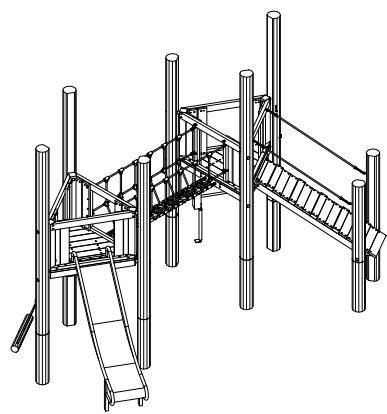

Parts List		
QTY	PART NO	DESCRIP.
2	D11768	1155x755mm, 490 mm Gap
3	D11833	90x90x750mm
1	D11914	1155x755mm, 490 mm Gap
14	LE13100	Shackle
6	LE15108	Ø38x40mm
6	LE15254	M16x250mm
6	LE16028	M10x70 Eyebolt
8	LE16033	10x90 mm
8	LE16054	M10 cap nut
6	LE16100	M16 nut
6	LE16104	M10x1,25mm nut
12	LE16152	M16 - Ø30 mm
12	LE16153	M10 - Ø29mm
16	LE16156	M10-Ø20
14	LE16502	Spacer 6mm
6	LE16530	M10 nut cap
12	LE16556	Ø42/38mm
2	LE16599	Sealtite 970 1,5ml
1	LE20386	Taifun
1	M20013	1078x1078x123mm
2	RS00551	Ø160-180
1	RS00552	Ø160-180
1	V10417	HSS lang Ø7mm L:156mm

Parts List		
QTY	PART NO	DESCRIP.
2	LE15116	L: 600mm
4	LE16322	Ø8x80 Dh
1	LE20985	Rib 80cm

Parts List

QTY	PART NO	DESCRIP.
2	D50001	Roof
12	LE16054	M10 cap nut
12	LE16085	M10x70 mm
12	LE16153	M10 - Ø29mm
12	LE16156	M10-Ø20
12	LE16322	Ø8x80 Dh
2	S22475	T - Bracket
4	S22476	Bracket