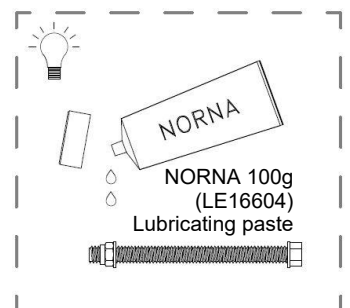

2

5h

36,3 m<sup>3</sup>

8,1 x 5,8 x 3,1 m

~1002 kg

~0,3 m<sup>3</sup>

Ø16/18-310 cm

96 kg

Parts List		
QTY	PART NO	DESCRIP.
1	D11453	1155x755mm, 620 mm Gap
3	D11768	1155x755mm, 490 mm Gap
6	D11833	90x90x750mm
2	D11914	1155x755mm, 490 mm Gap
36	LE16186	6x100 Ch
24	LE16192	5x80mm
2	M20013	1078x1078x123mm