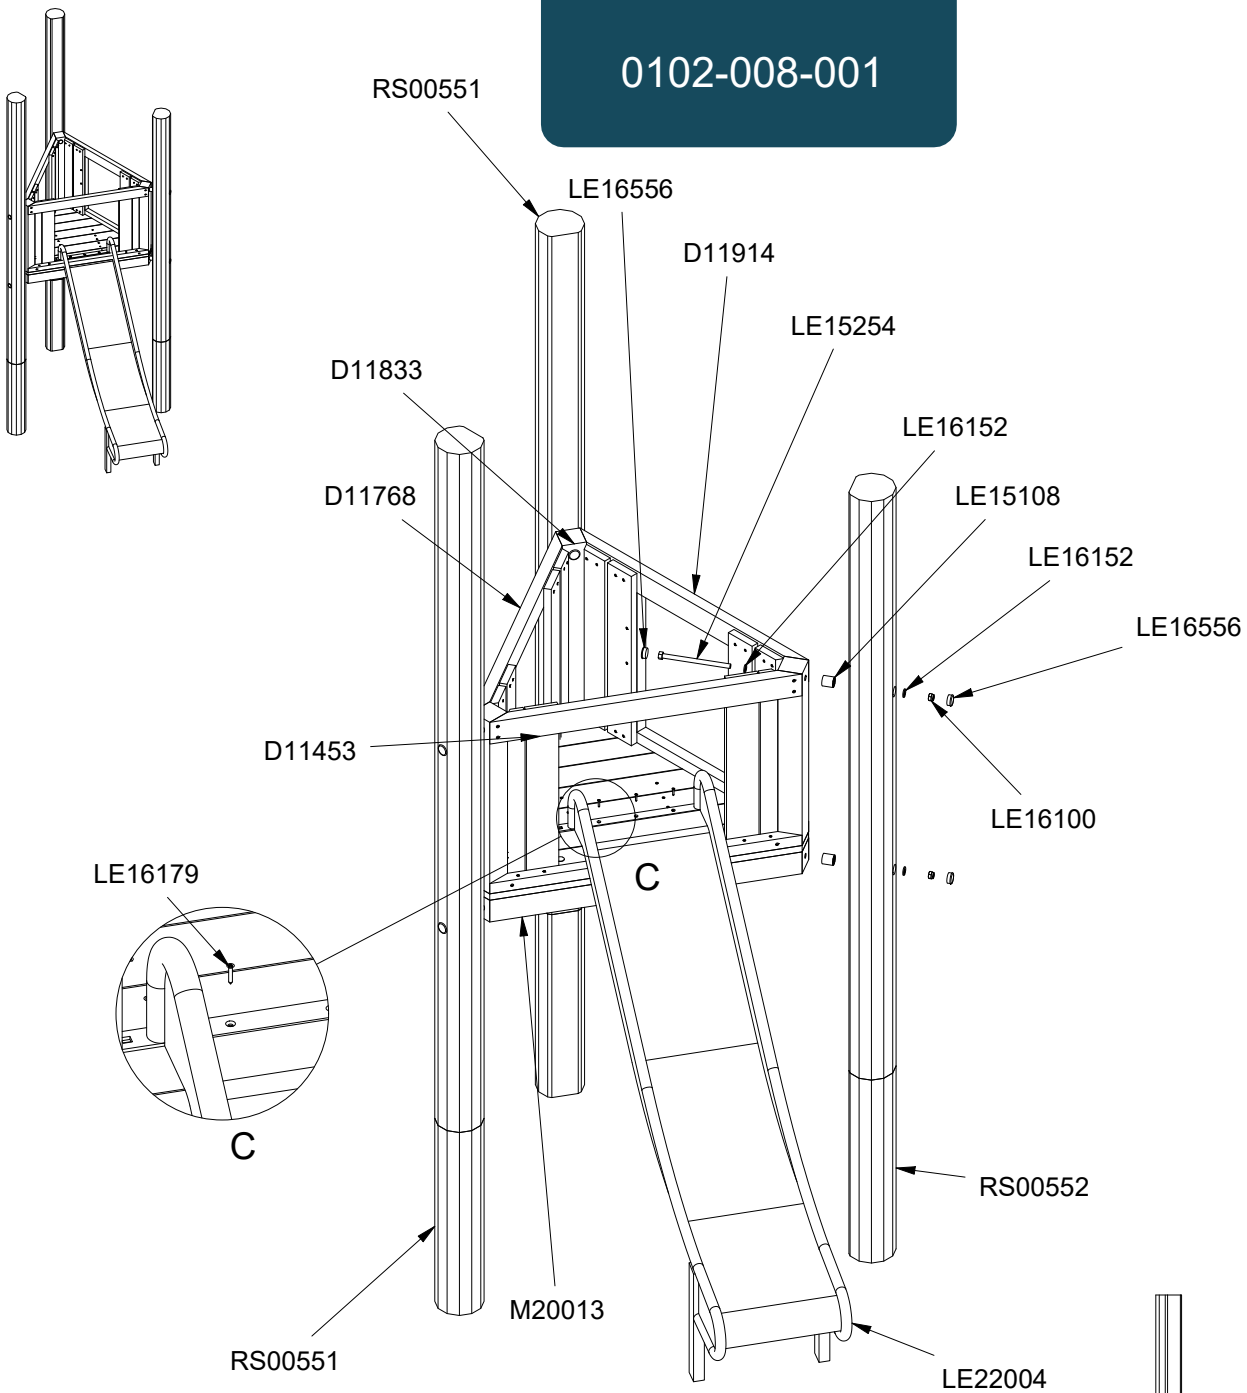

2

5h

36,3 m<sup>3</sup>

8,1 x 5,8 x 3,1 m

~1002 kg

~0,3 m<sup>3</sup>

Ø16/18-310 cm

96 kg

Parts List		
QTY	PART NO	DESCRIP.
1	D11453	1155x755mm, 620 mm Gap
3	D11768	1155x755mm, 490 mm Gap
6	D11833	90x90x750mm
1	D11911	Ramp, FH:950mm
2	D11914	1155x755mm, 490 mm Gap
2	D50001	Roof
2	LE15116	L: 600mm
1	LE20363	Taifun net
1	LE20386	Taifun
1	LE20985	Rib 80cm
1	LE22004	Slide 50x170x195cm
2	M20013	1078x1078x123mm
2	RS00539	Ø160-180
4	RS00551	Ø160-180
2	RS00552	Ø160-180
2	TV00012	Taifun

Parts List		
QTY	PART NO	DESCRIP.
1	D11453	1155x755mm, 620 mm Gap
3	D11768	1155x755mm, 490 mm Gap
6	D11833	90x90x750mm
2	D11914	1155x755mm, 490 mm Gap
36	LE16186	6x100 Ch
24	LE16192	5x80mm
2	M20013	1078x1078x123mm

Parts List		
QTY	PART NO	DESCRIP.
1	D11453	1155x755mm, 620 mm Gap
1	D11768	1155x755mm, 490 mm Gap
3	D11833	90x90x750mm
1	D11914	1155x755mm, 490 mm Gap
6	LE15108	Ø38x40mm
6	LE15254	M16x250mm
2	LE16022	M12x40 mm
2	LE16056	M12 cap nut
6	LE16100	M16 nut
12	LE16152	M16 - Ø30 mm
2	LE16168	M12 - Ø24 mm
3	LE16179	Ø5x30mm Ch
12	LE16556	Ø42/38mm
1	LE22004	Slide 50x170x195cm
1	LE99715	Ø14mm, l=200/130mm
1	M20013	1078x1078x123mm
2	RS00551	Ø160-180
1	RS00552	Ø160-180