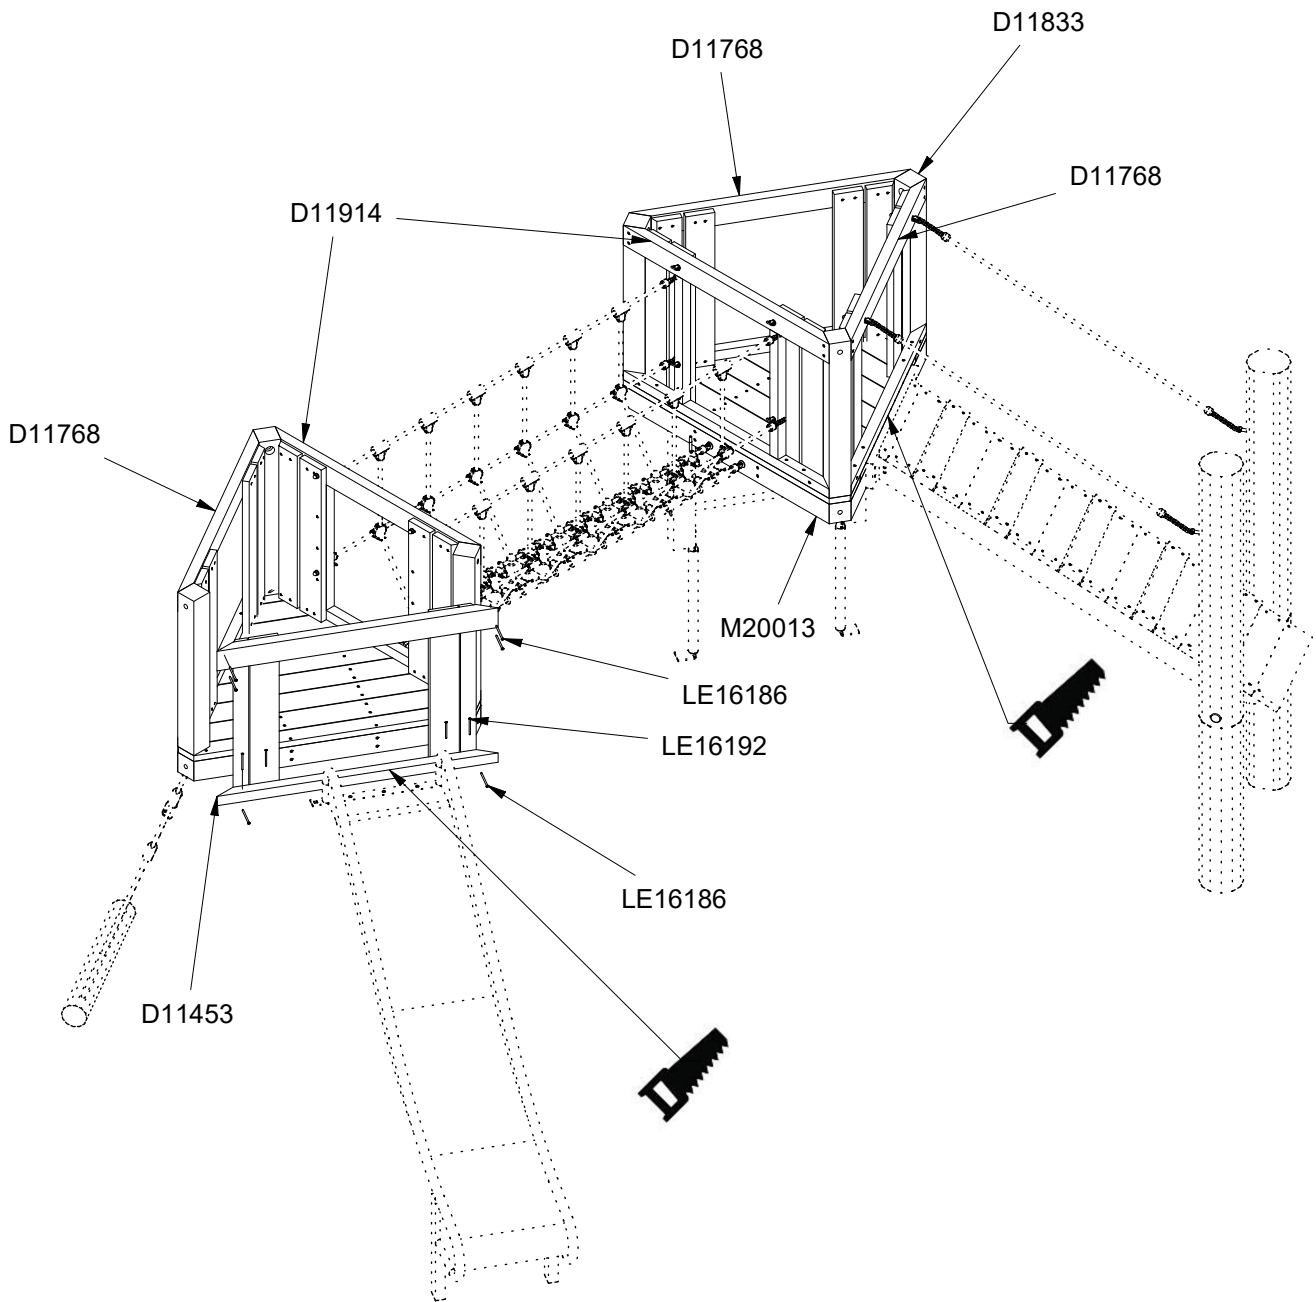

2

5h

36,3 m<sup>3</sup>

8,1 x 5,8 x 3,1 m

~1002 kg

~0,3 m<sup>3</sup>

Ø16/18-310 cm

96 kg

Parts List		
QTY	PART NO	DESCRIP.
1	D11453	1155x755mm, 620 mm Gap
3	D11768	1155x755mm, 490 mm Gap
6	D11833	90x90x750mm
1	D11911	Ramp, FH:950mm
2	D11914	1155x755mm, 490 mm Gap
2	D50001	Roof
2	LE15116	L: 600mm
1	LE20363	Taifun net
1	LE20386	Taifun
1	LE20985	Rib 80cm
1	LE22004	Slide 50x170x195cm
2	M20013	1078x1078x123mm
2	RS00539	Ø160-180
4	RS00551	Ø160-180
2	RS00552	Ø160-180
2	TV00012	Taifun

Parts List		
QTY	PART NO	DESCRIP.
1	D11453	1155x755mm, 620 mm Gap
3	D11768	1155x755mm, 490 mm Gap
6	D11833	90x90x750mm
2	D11914	1155x755mm, 490 mm Gap
36	LE16186	6x100 Ch
24	LE16192	5x80mm
2	M20013	1078x1078x123mm

Parts List		
QTY	PART NO	DESCRIP.
1	D11453	1155x755mm, 620 mm Gap
1	D11768	1155x755mm, 490 mm Gap
3	D11833	90x90x750mm
1	D11914	1155x755mm, 490 mm Gap
6	LE15108	Ø38x40mm
6	LE15254	M16x250mm
2	LE16022	M12x40 mm
2	LE16056	M12 cap nut
6	LE16100	M16 nut
12	LE16152	M16 - Ø30 mm
2	LE16168	M12 - Ø24 mm
3	LE16179	Ø5x30mm Ch
12	LE16556	Ø42/38mm
1	LE22004	Slide 50x170x195cm
1	LE99715	Ø14mm, l=200/130mm
1	M20013	1078x1078x123mm
2	RS00551	Ø160-180
1	RS00552	Ø160-180