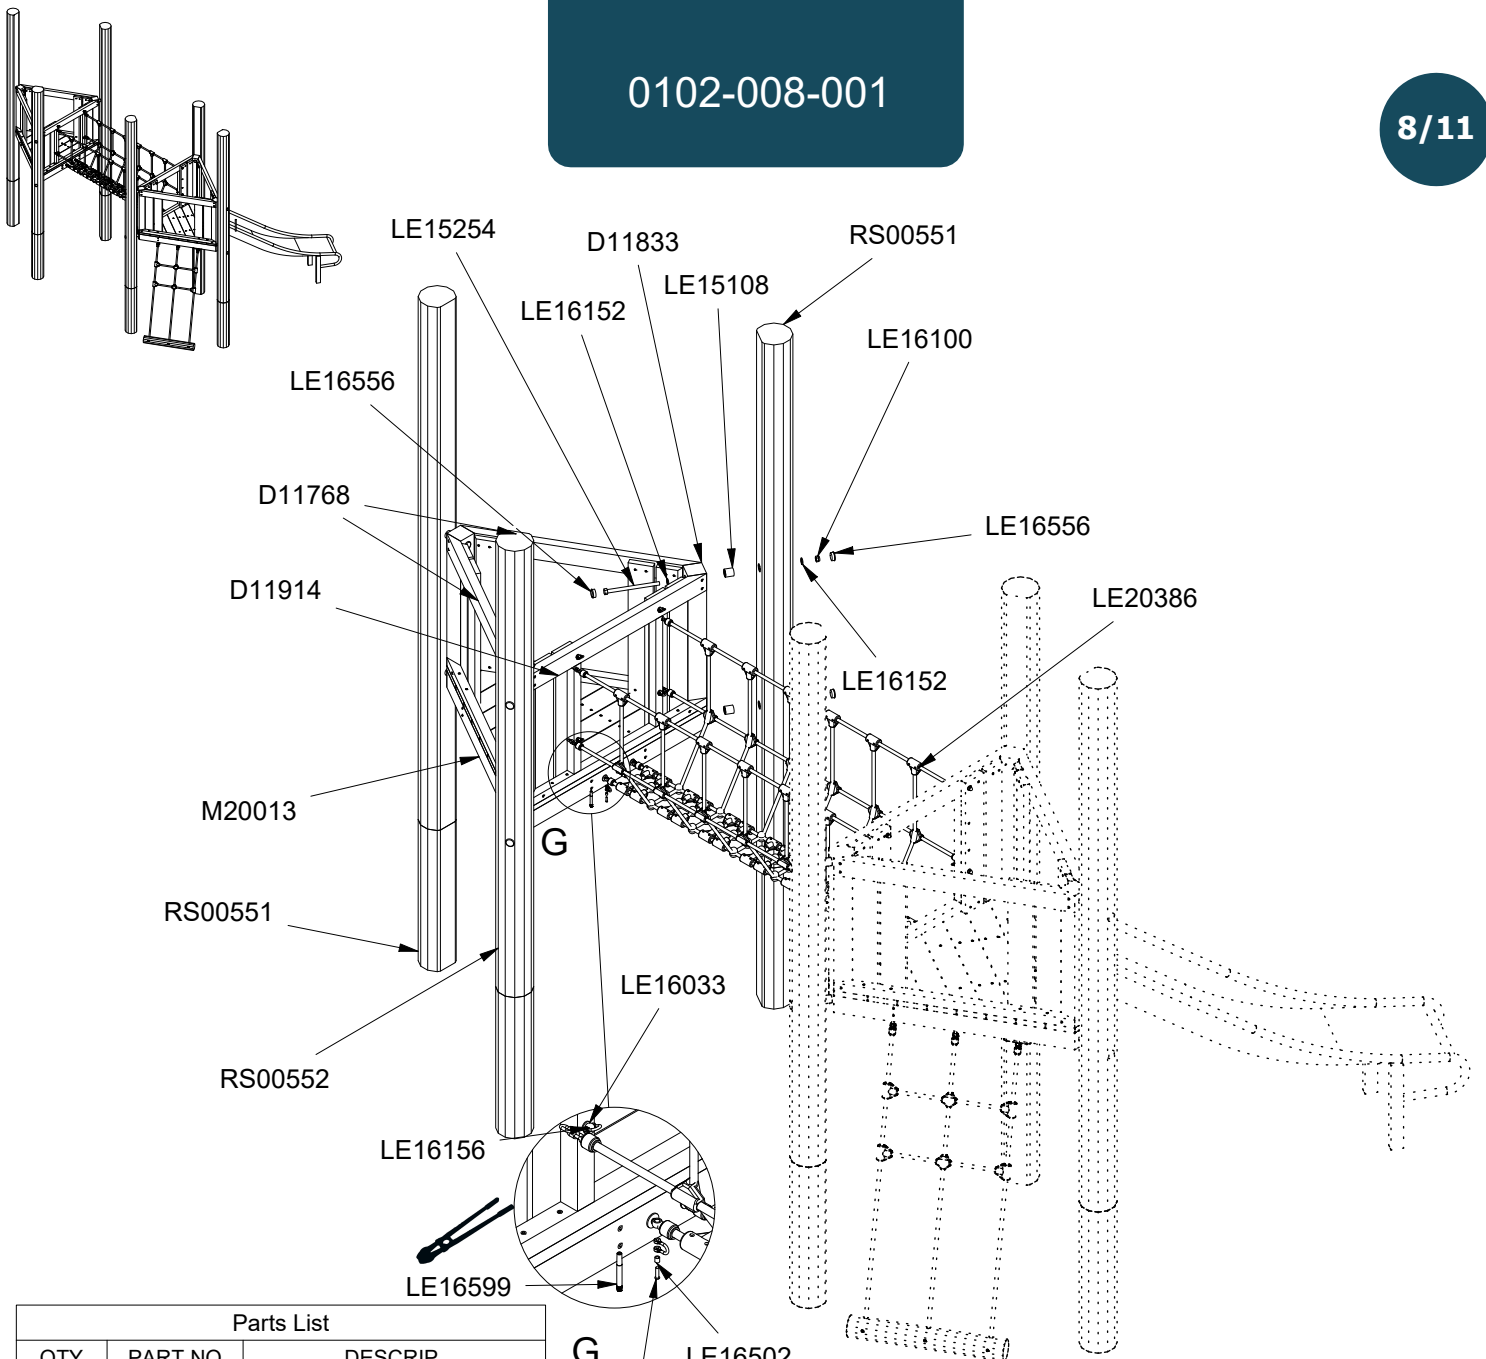

Ø7 V10417

LE16502

LE16048

D

LE13100

LE16599

LE20363

Parts List		
QTY	PART NO	DESCRIP.
3	LE13100	Shackle
3	LE16048	Eyebolt 10x120mm
3	LE16502	Spacer 6mm
1	LE16599	Sealtite 970 1,5ml
1	LE20363	Taifun net
1	V10417	HSS lang Ø7mm L:156mm

Parts List		
QTY	PART NO	DESCRIP.
2	D11768	1155x755mm, 490 mm Gap
3	D11833	90x90x750mm
1	D11914	1155x755mm, 490 mm Gap
14	LE13100	Shackle
6	LE15108	Ø38x40mm
6	LE15254	M16x250mm
6	LE16028	M10x70 Eyebolt
8	LE16033	10x90 mm
8	LE16054	M10 cap nut
6	LE16100	M16 nut
6	LE16104	M10x1,25mm nut
12	LE16152	M16 - Ø30 mm
12	LE16153	M10 - Ø29mm
16	LE16156	M10-Ø20
14	LE16502	Spacer 6mm
6	LE16530	M10 nut cap
12	LE16556	Ø42/38mm
2	LE16599	Sealtite 970 1,5ml
1	LE20386	Taifun
1	M20013	1078x1078x123mm
2	RS00551	Ø160-180
1	RS00552	Ø160-180
1	V10417	HSS lang Ø7mm L:156mm

Parts List		
QTY	PART NO	DESCRIP.
2	LE15116	L: 600mm
4	LE16322	Ø8x80 Dh
1	LE20985	Rib 80cm

Parts List

QTY	PART NO	DESCRIP.
2	D50001	Roof
12	LE16054	M10 cap nut
12	LE16085	M10x70 mm
12	LE16153	M10 - Ø29mm
12	LE16156	M10-Ø20
12	LE16322	Ø8x80 Dh
2	S22475	T - Bracket
4	S22476	Bracket

Parts List		
QTY	PART NO	DESCRIP.
1	D11911	Ramp, FH:950mm
4	LE13100	Shackle
2	LE15108	Ø38x40mm
2	LE15195	M16x220 mm
2	LE15901	3x16, PH
1	LE15910	Name tag
2	LE16033	10x90 mm
2	LE16048	Eyebolt 10x120mm
2	LE16054	M10 cap nut
2	LE16100	M16 nut
4	LE16152	M16 - Ø30 mm
4	LE16156	M10-Ø20
4	LE16185	Ø5x60 mm Ch
4	LE16502	Spacer 6mm
4	LE16556	Ø42/38mm
1	LE16599	Sealtite 970 1,5ml
2	RS00539	Ø160-180
2	TV00012	Taifun