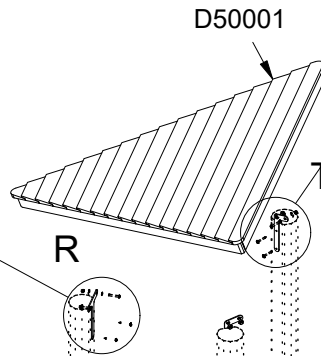

Parts List

QTY	PART NO	DESCRIP.
2	D50001	Roof
12	LE16054	M10 cap nut
12	LE16085	M10x70 mm
12	LE16153	M10 - Ø29mm
12	LE16156	M10-Ø20
12	LE16322	Ø8x80 Dh
2	S22475	T - Bracket
4	S22476	Bracket