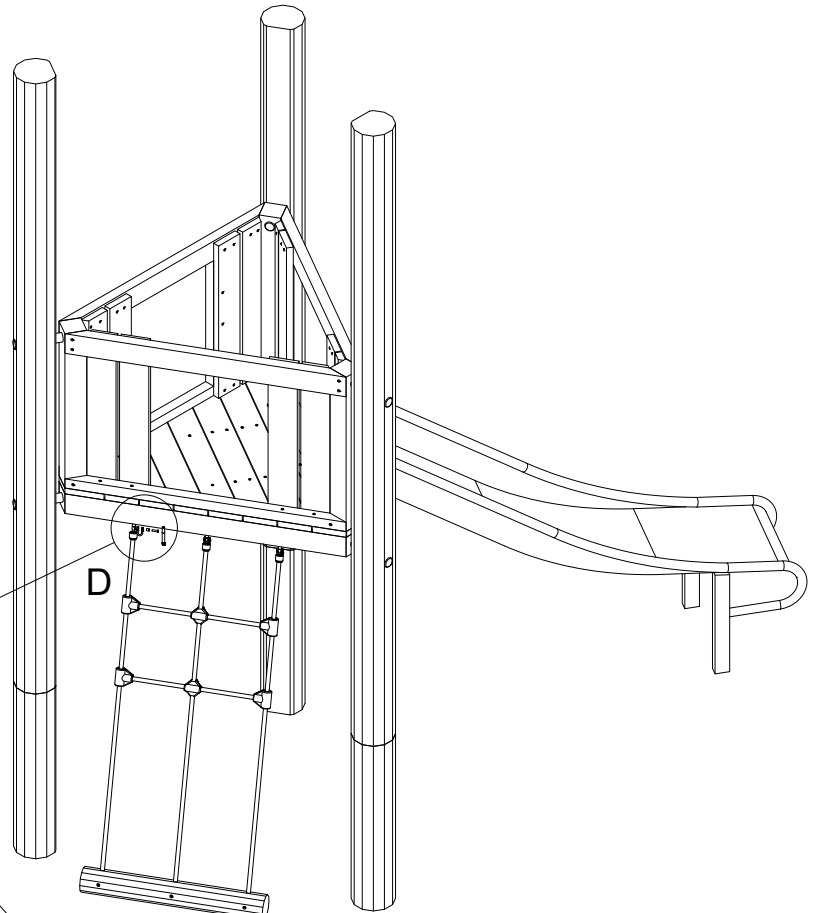

Ø7 V10417

LE16502

LE16048

D

LE13100

LE16599

LE20363

Parts List		
QTY	PART NO	DESCRIP.
3	LE13100	Shackle
3	LE16048	Eyebolt 10x120mm
3	LE16502	Spacer 6mm
1	LE16599	Sealtite 970 1,5ml
1	LE20363	Taifun net
1	V10417	HSS lang Ø7mm L:156mm

Parts List		
QTY	PART NO	DESCRIP.
2	D11768	1155x755mm, 490 mm Gap
3	D11833	90x90x750mm
1	D11914	1155x755mm, 490 mm Gap
14	LE13100	Shackle
6	LE15108	Ø38x40mm
6	LE15254	M16x250mm
6	LE16028	M10x70 Eyebolt
8	LE16033	10x90 mm
8	LE16054	M10 cap nut
6	LE16100	M16 nut
6	LE16104	M10x1,25mm nut
12	LE16152	M16 - Ø30 mm
12	LE16153	M10 - Ø29mm
16	LE16156	M10-Ø20
14	LE16502	Spacer 6mm
6	LE16530	M10 nut cap
12	LE16556	Ø42/38mm
2	LE16599	Sealtite 970 1,5ml
1	LE20386	Taifun
1	M20013	1078x1078x123mm
2	RS00551	Ø160-180
1	RS00552	Ø160-180
1	V10417	HSS lang Ø7mm L:156mm