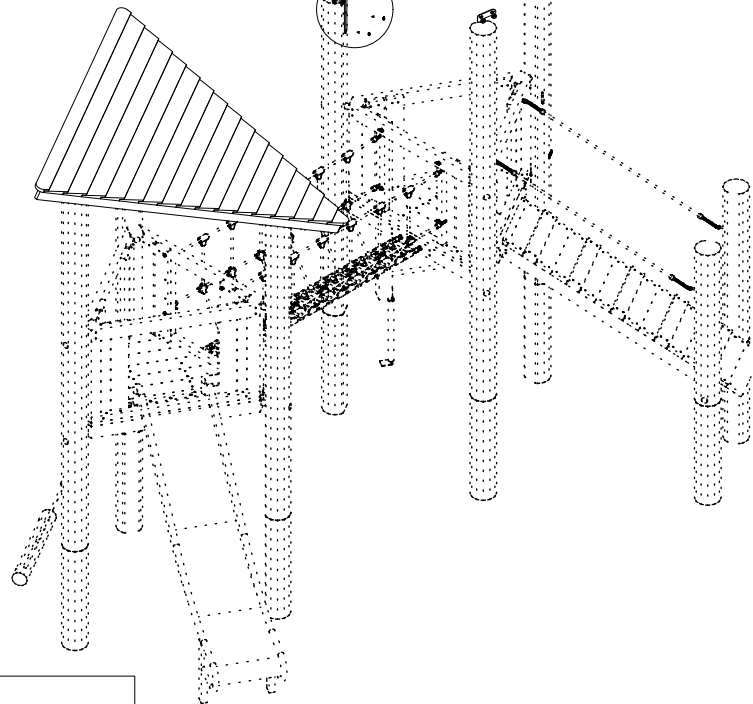

Parts List

QTY	PART NO	DESCRIP.
2	D50001	Roof
12	LE16054	M10 cap nut
12	LE16085	M10x70 mm
12	LE16153	M10 - Ø29mm
12	LE16156	M10-Ø20
12	LE16322	Ø8x80 Dh
2	S22475	T - Bracket
4	S22476	Bracket