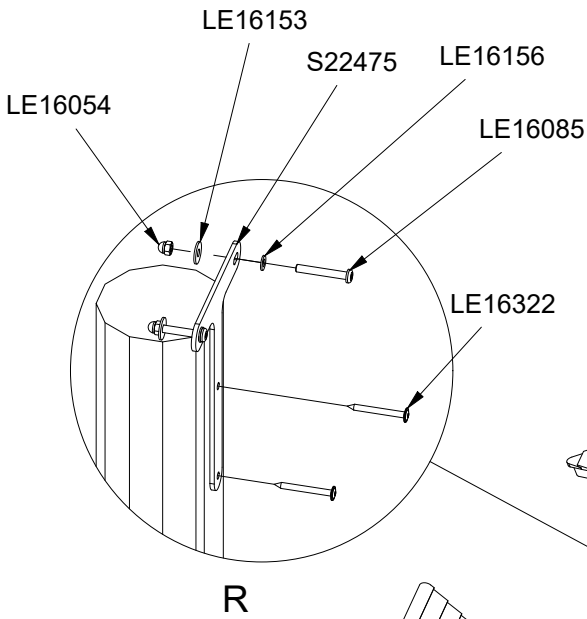

Parts List		
QTY	PART NO	DESCRIP.
1	D11453	1155x755mm, 620 mm Gap
1	D11768	1155x755mm, 490 mm Gap
3	D11833	90x90x750mm
1	D11914	1155x755mm, 490 mm Gap
6	LE15108	Ø38x40mm
6	LE15254	M16x250mm
2	LE16022	M12x40 mm
2	LE16056	M12 cap nut
6	LE16100	M16 nut
12	LE16152	M16 - Ø30 mm
2	LE16168	M12 - Ø24 mm
3	LE16179	Ø5x30mm Ch
12	LE16556	Ø42/38mm
1	LE22004	Slide 50x170x195cm
1	LE99715	Ø14mm, l=200/130mm
1	M20013	1078x1078x123mm
2	RS00551	Ø160-180
1	RS00552	Ø160-180

Ø7 V10417

LE16502

LE16048

D

LE13100

LE16599

LE20363

Parts List		
QTY	PART NO	DESCRIP.
3	LE13100	Shackle
3	LE16048	Eyebolt 10x120mm
3	LE16502	Spacer 6mm
1	LE16599	Sealtite 970 1,5ml
1	LE20363	Taifun net
1	V10417	HSS lang Ø7mm L:156mm

Parts List		
QTY	PART NO	DESCRIP.
2	D11768	1155x755mm, 490 mm Gap
3	D11833	90x90x750mm
1	D11914	1155x755mm, 490 mm Gap
14	LE13100	Shackle
6	LE15108	Ø38x40mm
6	LE15254	M16x250mm
6	LE16028	M10x70 Eyebolt
8	LE16033	10x90 mm
8	LE16054	M10 cap nut
6	LE16100	M16 nut
6	LE16104	M10x1,25mm nut
12	LE16152	M16 - Ø30 mm
12	LE16153	M10 - Ø29mm
16	LE16156	M10-Ø20
14	LE16502	Spacer 6mm
6	LE16530	M10 nut cap
12	LE16556	Ø42/38mm
2	LE16599	Sealtite 970 1,5ml
1	LE20386	Taifun
1	M20013	1078x1078x123mm
2	RS00551	Ø160-180
1	RS00552	Ø160-180
1	V10417	HSS lang Ø7mm L:156mm

Parts List		
QTY	PART NO	DESCRIP.
2	LE15116	L: 600mm
4	LE16322	Ø8x80 Dh
1	LE20985	Rib 80cm

Parts List

QTY	PART NO	DESCRIP.
2	D50001	Roof
12	LE16054	M10 cap nut
12	LE16085	M10x70 mm
12	LE16153	M10 - Ø29mm
12	LE16156	M10-Ø20
12	LE16322	Ø8x80 Dh
2	S22475	T - Bracket
4	S22476	Bracket