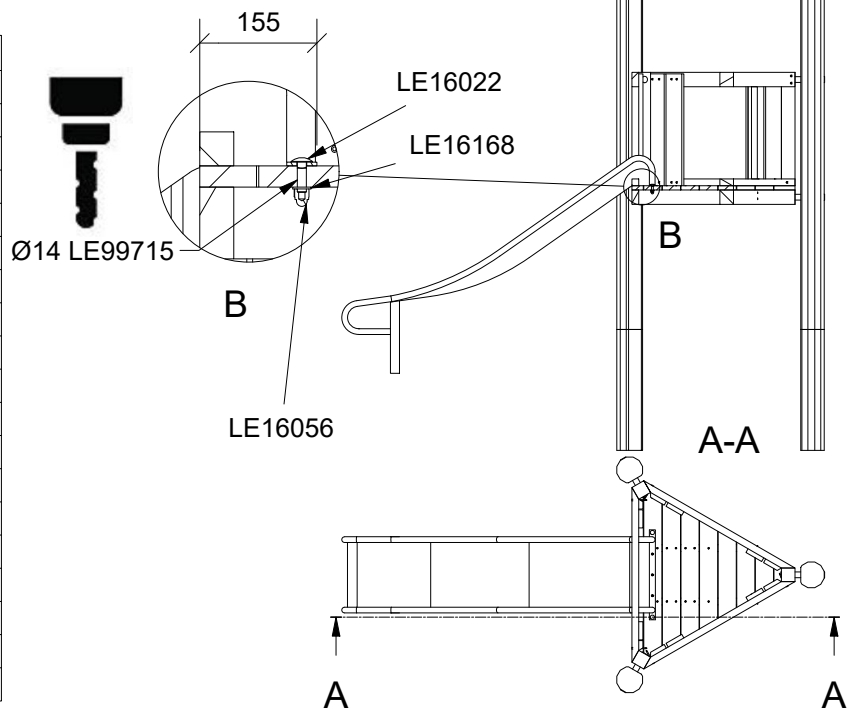

2

5h

36,3 m<sup>3</sup>

8,1 x 5,8 x 3,1 m

~1002 kg

~0,3 m<sup>3</sup>

Ø16/18-310 cm

96 kg

Parts List		
QTY	PART NO	DESCRIP.
1	D11453	1155x755mm, 620 mm Gap
3	D11768	1155x755mm, 490 mm Gap
6	D11833	90x90x750mm
1	D11911	Ramp, FH:950mm
2	D11914	1155x755mm, 490 mm Gap
2	D50001	Roof
2	LE15116	L: 600mm
1	LE20363	Taifun net
1	LE20386	Taifun
1	LE20985	Rib 80cm
1	LE22004	Slide 50x170x195cm
2	M20013	1078x1078x123mm
2	RS00539	Ø160-180
4	RS00551	Ø160-180
2	RS00552	Ø160-180
2	TV00012	Taifun

Parts List		
QTY	PART NO	DESCRIP.
1	D11453	1155x755mm, 620 mm Gap
3	D11768	1155x755mm, 490 mm Gap
6	D11833	90x90x750mm
2	D11914	1155x755mm, 490 mm Gap
36	LE16186	6x100 Ch
24	LE16192	5x80mm
2	M20013	1078x1078x123mm

Parts List		
QTY	PART NO	DESCRIP.
1	D11453	1155x755mm, 620 mm Gap
1	D11768	1155x755mm, 490 mm Gap
3	D11833	90x90x750mm
1	D11914	1155x755mm, 490 mm Gap
6	LE15108	Ø38x40mm
6	LE15254	M16x250mm
2	LE16022	M12x40 mm
2	LE16056	M12 cap nut
6	LE16100	M16 nut
12	LE16152	M16 - Ø30 mm
2	LE16168	M12 - Ø24 mm
3	LE16179	Ø5x30mm Ch
12	LE16556	Ø42/38mm
1	LE22004	Slide 50x170x195cm
1	LE99715	Ø14mm, l=200/130mm
1	M20013	1078x1078x123mm
2	RS00551	Ø160-180
1	RS00552	Ø160-180