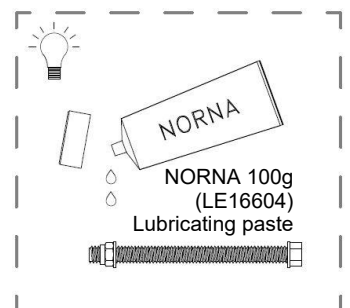

2

5h

36,3 m²

8,1 x 5,8 x 2,3 m

~810 kg

~0,3 m³

Ø16/18-310 cm

96 kg

Parts List		
QTY	PART NO	DESCRIP.
1	D11453	1155x755mm, 620 mm Gap
3	D11768	1155x755mm, 490 mm Gap
6	D11833	90x90x750mm
1	D11911	Ramp, FH:950mm
2	D11914	1155x755mm, 490 mm Gap
2	LE15116	L: 600mm
1	LE20363	Taifun net
1	LE20386	Taifun
1	LE20985	Rib 80cm
1	LE22004	Slide 50x170x195cm
2	M20013	1078x1078x123mm
2	RS00522	Ø160-180
2	RS00523	Ø160-180
2	RS00524	Ø160-180
2	RS00539	Ø160-180
2	TV00012	Taifun

Parts List		
QTY	PART NO	DESCRIP.
1	D11453	1155x755mm, 620 mm Gap
3	D11768	1155x755mm, 490 mm Gap
6	D11833	90x90x750mm
2	D11914	1155x755mm, 490 mm Gap
36	LE16186	6x100 Ch
24	LE16192	5x80mm
2	M20013	1078x1078x123mm

Parts List		
QTY	PART NO	DESCRIP.
2	LE15116	L: 600mm
4	LE16322	Ø8x80 Dh
1	LE20985	Rib 80cm

Parts List		
QTY	PART NO	DESCRIP.
1	D11911	Ramp, FH:950mm
4	LE13100	Shackle
2	LE15108	Ø38x40mm
2	LE15195	M16x220 mm
2	LE15901	3x16, PH
1	LE15910	Name tag
2	LE16033	10x90 mm
2	LE16048	Eyebolt 10x120mm
2	LE16054	M10 cap nut
2	LE16100	M16 nut
4	LE16152	M16 - Ø30 mm
4	LE16156	M10-Ø20
4	LE16185	Ø5x60 mm Ch
4	LE16502	Spacer 6mm
4	LE16556	Ø42/38mm
1	LE16599	Sealtite 970 1,5ml
2	RS00539	Ø160-180
2	TV00012	Taifun