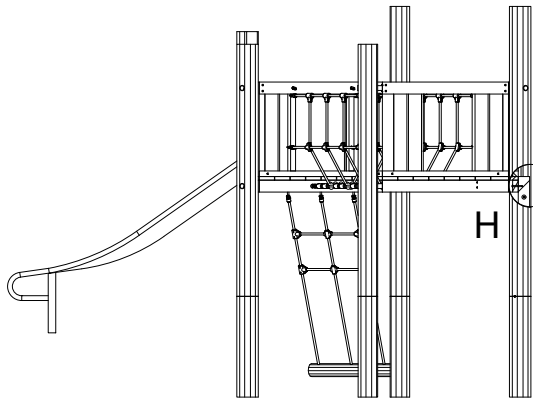

Parts List

QTY	PART NO	DESCRIP.
3	LE13100	Shackle
3	LE16048	Eyebolt 10x120mm
3	LE16502	Spacer 6mm
1	LE16599	Sealtite 970 1,5ml
1	LE20363	Taifun net
1	V10417	HSS lang Ø7mm L:156mm

LE16322 LE20985
 LE15116

Parts List		
QTY	PART NO	DESCRIP.
2	LE15116	L: 600mm
4	LE16322	Ø8x80 Dh
1	LE20985	Rib 80cm

Parts List		
QTY	PART NO	DESCRIP.
1	D11911	Ramp, FH:950mm
4	LE13100	Shackle
2	LE15108	Ø38x40mm
2	LE15195	M16x220 mm
2	LE15901	3x16, PH
1	LE15910	Name tag
2	LE16033	10x90 mm
2	LE16048	Eyebolt 10x120mm
2	LE16054	M10 cap nut
2	LE16100	M16 nut
4	LE16152	M16 - Ø30 mm
4	LE16156	M10-Ø20
4	LE16185	Ø5x60 mm Ch
4	LE16502	Spacer 6mm
4	LE16556	Ø42/38mm
1	LE16599	Sealtite 970 1,5ml
2	RS00539	Ø160-180
2	TV00012	Taifun