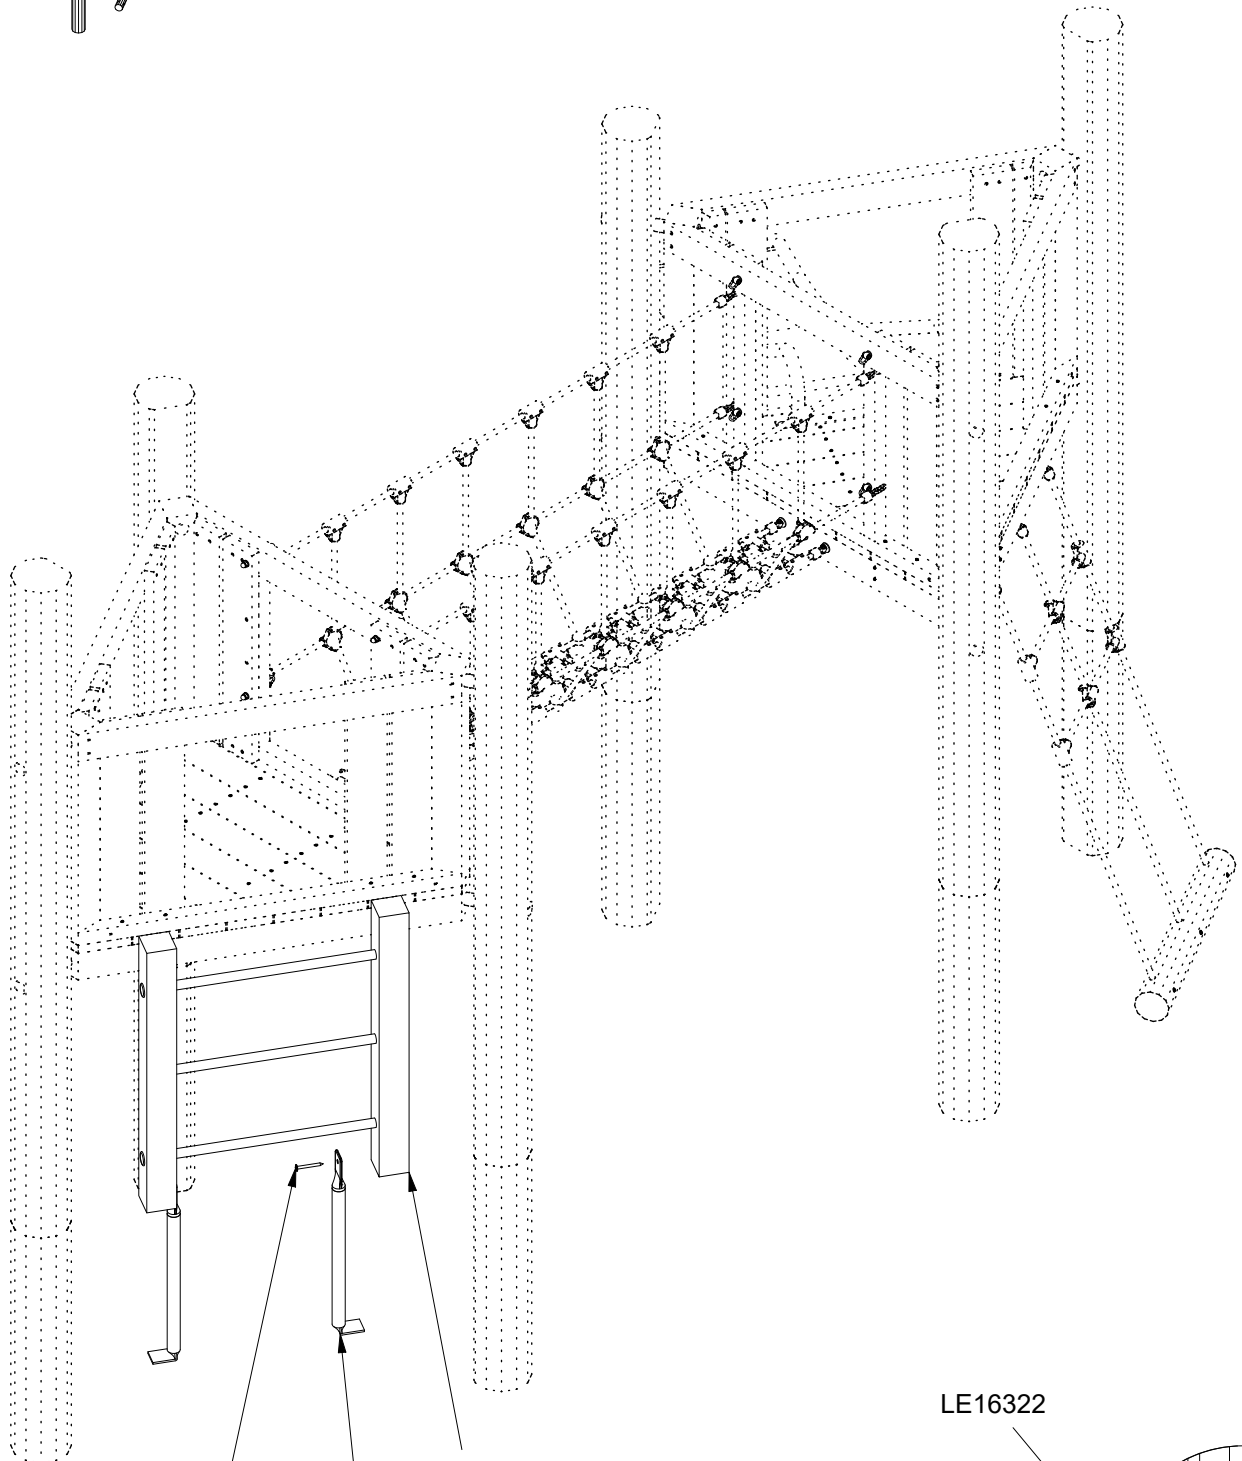

Ø7 V10417

LE16502

D

LE16048

LE16599

D

LE13100

LE20363

Parts List

QTY	PART NO	DESCRIP.
3	LE13100	Shackle
3	LE16048	Eyebolt 10x120mm
3	LE16502	Spacer 6mm
1	LE16599	Sealtite 970 1,5ml
1	LE20363	Taifun net
1	V10417	HSS lang Ø7mm L:156mm

LE16322 LE20985
 LE15116

Parts List		
QTY	PART NO	DESCRIP.
2	LE15116	L: 600mm
4	LE16322	Ø8x80 Dh
1	LE20985	Rib 80cm

Parts List		
QTY	PART NO	DESCRIP.
1	D11911	Ramp, FH:950mm
4	LE13100	Shackle
2	LE15108	Ø38x40mm
2	LE15195	M16x220 mm
2	LE15901	3x16, PH
1	LE15910	Name tag
2	LE16033	10x90 mm
2	LE16048	Eyebolt 10x120mm
2	LE16054	M10 cap nut
2	LE16100	M16 nut
4	LE16152	M16 - Ø30 mm
4	LE16156	M10-Ø20
4	LE16185	Ø5x60 mm Ch
4	LE16502	Spacer 6mm
4	LE16556	Ø42/38mm
1	LE16599	Sealtite 970 1,5ml
2	RS00539	Ø160-180
2	TV00012	Taifun