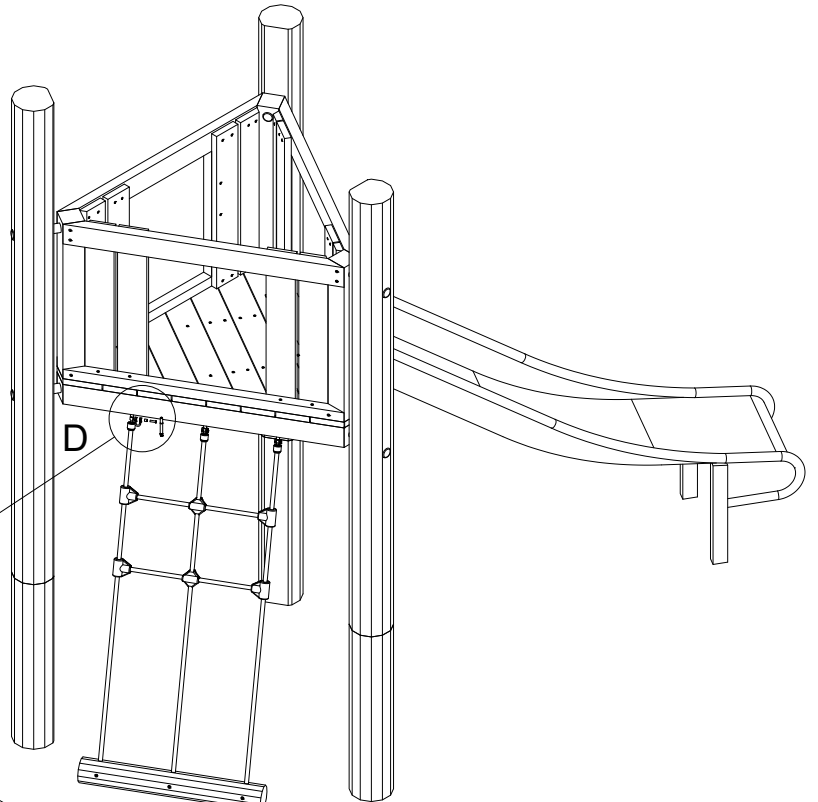

Ø7 V10417

LE16502

D

LE16048

LE16599

D

LE13100

LE20363

Parts List

QTY	PART NO	DESCRIP.
3	LE13100	Shackle
3	LE16048	Eyebolt 10x120mm
3	LE16502	Spacer 6mm
1	LE16599	Sealtite 970 1,5ml
1	LE20363	Taifun net
1	V10417	HSS lang Ø7mm L:156mm