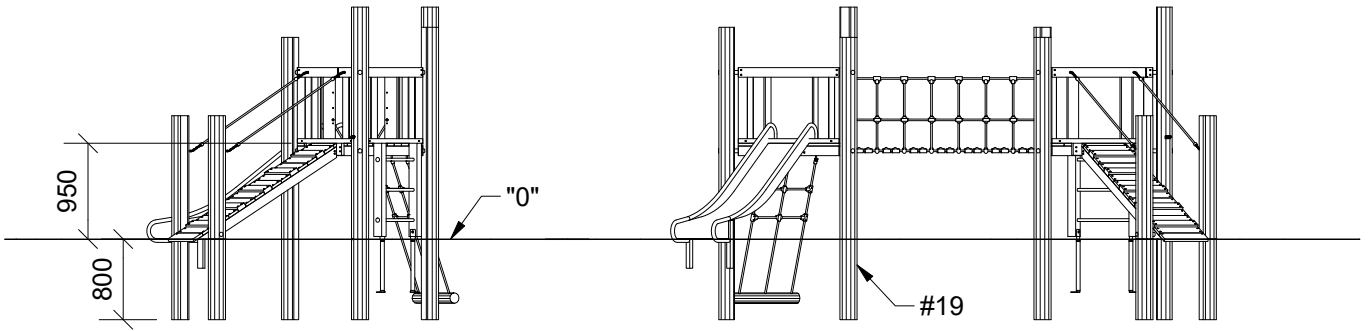

2

5h

36,3 m²

8,1 x 5,8 x 2,3 m

~810 kg

~0,3 m³

Ø16/18-310 cm

96 kg

Parts List		
QTY	PART NO	DESCRIP.
1	D11453	1155x755mm, 620 mm Gap
3	D11768	1155x755mm, 490 mm Gap
6	D11833	90x90x750mm
1	D11911	Ramp, FH:950mm
2	D11914	1155x755mm, 490 mm Gap
2	LE15116	L: 600mm
1	LE20363	Taifun net
1	LE20386	Taifun
1	LE20985	Rib 80cm
1	LE22004	Slide 50x170x195cm
2	M20013	1078x1078x123mm
2	RS00522	Ø160-180
2	RS00523	Ø160-180
2	RS00524	Ø160-180
2	RS00539	Ø160-180
2	TV00012	Taifun

Parts List		
QTY	PART NO	DESCRIP.
1	D11453	1155x755mm, 620 mm Gap
3	D11768	1155x755mm, 490 mm Gap
6	D11833	90x90x750mm
2	D11914	1155x755mm, 490 mm Gap
36	LE16186	6x100 Ch
24	LE16192	5x80mm
2	M20013	1078x1078x123mm