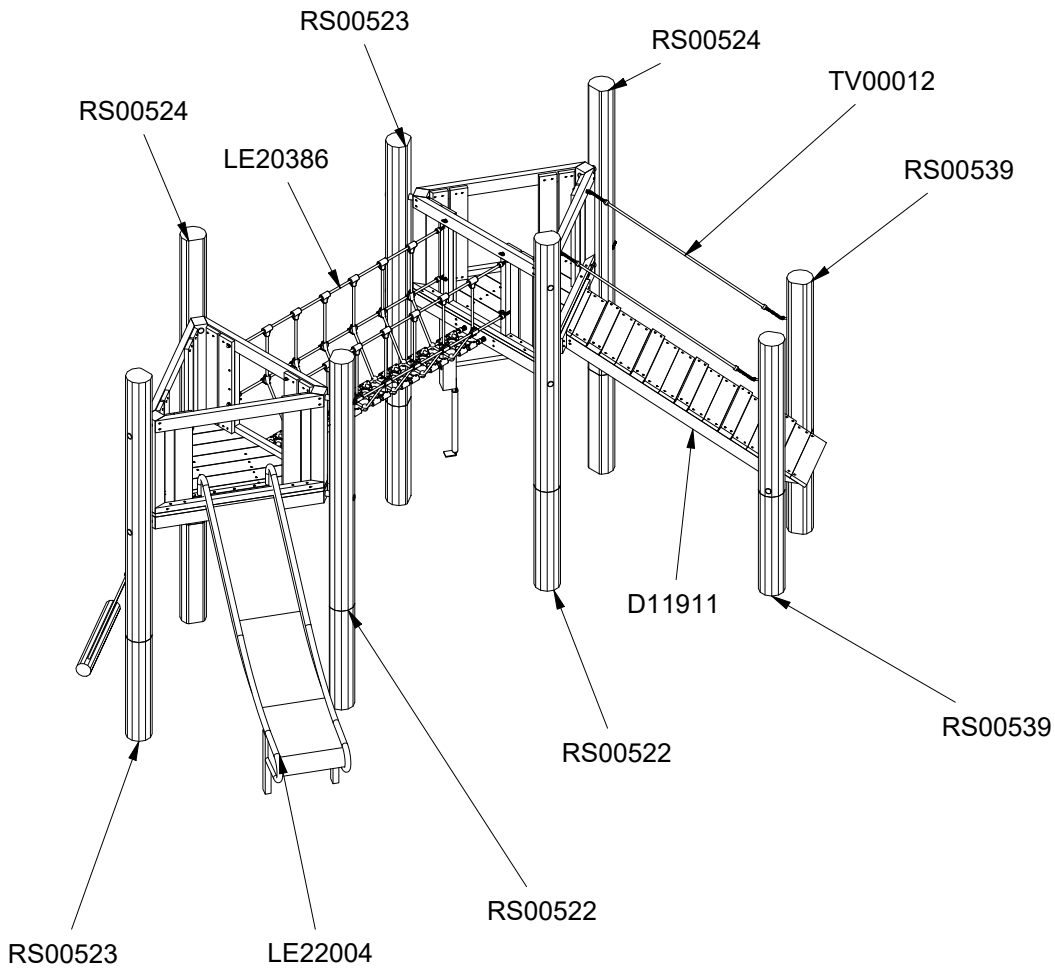

2

5h

36,3 m²

8,1 x 5,8 x 2,3 m

~810 kg

~0,3 m³

Ø16/18-310 cm

96 kg

Parts List		
QTY	PART NO	DESCRIP.
1	D11453	1155x755mm, 620 mm Gap
3	D11768	1155x755mm, 490 mm Gap
6	D11833	90x90x750mm
1	D11911	Ramp, FH:950mm
2	D11914	1155x755mm, 490 mm Gap
2	LE15116	L: 600mm
1	LE20363	Taifun net
1	LE20386	Taifun
1	LE20985	Rib 80cm
1	LE22004	Slide 50x170x195cm
2	M20013	1078x1078x123mm
2	RS00522	Ø160-180
2	RS00523	Ø160-180
2	RS00524	Ø160-180
2	RS00539	Ø160-180
2	TV00012	Taifun

Parts List		
QTY	PART NO	DESCRIP.
1	D11453	1155x755mm, 620 mm Gap
1	D11768	1155x755mm, 490 mm Gap
3	D11833	90x90x750mm
1	D11914	1155x755mm, 490 mm Gap
6	LE15108	Ø38x40mm
6	LE15254	M16x250mm
2	LE16022	M12x40 mm
2	LE16056	M12 cap nut
6	LE16100	M16 nut
12	LE16152	M16 - Ø30 mm
2	LE16168	M12 - Ø24 mm
3	LE16179	Ø5x30mm Ch
12	LE16556	Ø42/38mm
1	LE22004	Slide 50x170x195cm
1	LE99715	Ø14mm, l=200/130mm
1	M20013	1078x1078x123mm
1	RS00522	Ø160-180
1	RS00523	Ø160-180
1	RS00524	Ø160-180

Parts List		
QTY	PART NO	DESCRIP.
2	LE15116	L: 600mm
4	LE16322	Ø8x80 Dh
1	LE20985	Rib 80cm

Parts List		
QTY	PART NO	DESCRIP.
1	D11911	Ramp, FH:950mm
4	LE13100	Shackle
2	LE15108	Ø38x40mm
2	LE15195	M16x220 mm
2	LE15901	3x16, PH
1	LE15910	Name tag
2	LE16033	10x90 mm
2	LE16048	Eyebolt 10x120mm
2	LE16054	M10 cap nut
2	LE16100	M16 nut
4	LE16152	M16 - Ø30 mm
4	LE16156	M10-Ø20
4	LE16185	Ø5x60 mm Ch
4	LE16502	Spacer 6mm
4	LE16556	Ø42/38mm
1	LE16599	Sealtite 970 1,5ml
2	RS00539	Ø160-180
2	TV00012	Taifun