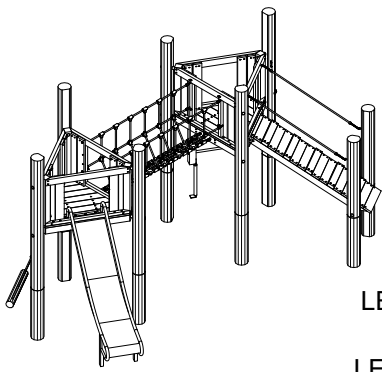

Parts List

QTY	PART NO	DESCRIP.
3	LE13100	Shackle
3	LE16048	Eyebolt 10x120mm
3	LE16502	Spacer 6mm
1	LE16599	Sealtite 970 1,5ml
1	LE20363	Taifun net
1	V10417	HSS lang Ø7mm L:156mm

LE16322 LE20985
 LE15116

Parts List		
QTY	PART NO	DESCRIP.
2	LE15116	L: 600mm
4	LE16322	Ø8x80 Dh
1	LE20985	Rib 80cm

Parts List		
QTY	PART NO	DESCRIP.
1	D11911	Ramp, FH:950mm
4	LE13100	Shackle
2	LE15108	Ø38x40mm
2	LE15195	M16x220 mm
2	LE15901	3x16, PH
1	LE15910	Name tag
2	LE16033	10x90 mm
2	LE16048	Eyebolt 10x120mm
2	LE16054	M10 cap nut
2	LE16100	M16 nut
4	LE16152	M16 - Ø30 mm
4	LE16156	M10-Ø20
4	LE16185	Ø5x60 mm Ch
4	LE16502	Spacer 6mm
4	LE16556	Ø42/38mm
1	LE16599	Sealtite 970 1,5ml
2	RS00539	Ø160-180
2	TV00012	Taifun