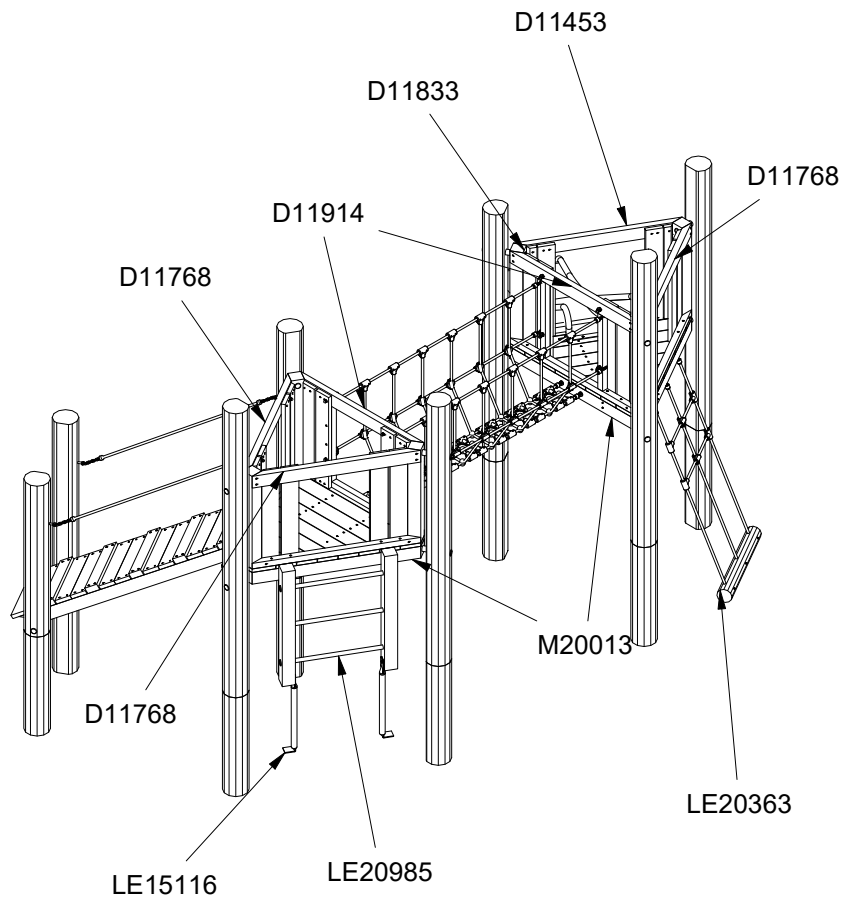

2

5h

36,3 m²

8,1 x 5,8 x 2,3 m

~810 kg

~0,3 m³

Ø16/18-310 cm

96 kg

Parts List		
QTY	PART NO	DESCRIP.
1	D11453	1155x755mm, 620 mm Gap
3	D11768	1155x755mm, 490 mm Gap
6	D11833	90x90x750mm
1	D11911	Ramp, FH:950mm
2	D11914	1155x755mm, 490 mm Gap
2	LE15116	L: 600mm
1	LE20363	Taifun net
1	LE20386	Taifun
1	LE20985	Rib 80cm
1	LE22004	Slide 50x170x195cm
2	M20013	1078x1078x123mm
2	RS00522	Ø160-180
2	RS00523	Ø160-180
2	RS00524	Ø160-180
2	RS00539	Ø160-180
2	TV00012	Taifun

Parts List		
QTY	PART NO	DESCRIP.
1	D11453	1155x755mm, 620 mm Gap
3	D11768	1155x755mm, 490 mm Gap
6	D11833	90x90x750mm
2	D11914	1155x755mm, 490 mm Gap
36	LE16186	6x100 Ch
24	LE16192	5x80mm
2	M20013	1078x1078x123mm

Parts List		
QTY	PART NO	DESCRIP.
1	D11453	1155x755mm, 620 mm Gap
1	D11768	1155x755mm, 490 mm Gap
3	D11833	90x90x750mm
1	D11914	1155x755mm, 490 mm Gap
6	LE15108	Ø38x40mm
6	LE15254	M16x250mm
2	LE16022	M12x40 mm
2	LE16056	M12 cap nut
6	LE16100	M16 nut
12	LE16152	M16 - Ø30 mm
2	LE16168	M12 - Ø24 mm
3	LE16179	Ø5x30mm Ch
12	LE16556	Ø42/38mm
1	LE22004	Slide 50x170x195cm
1	LE99715	Ø14mm, l=200/130mm
1	M20013	1078x1078x123mm
1	RS00522	Ø160-180
1	RS00523	Ø160-180
1	RS00524	Ø160-180