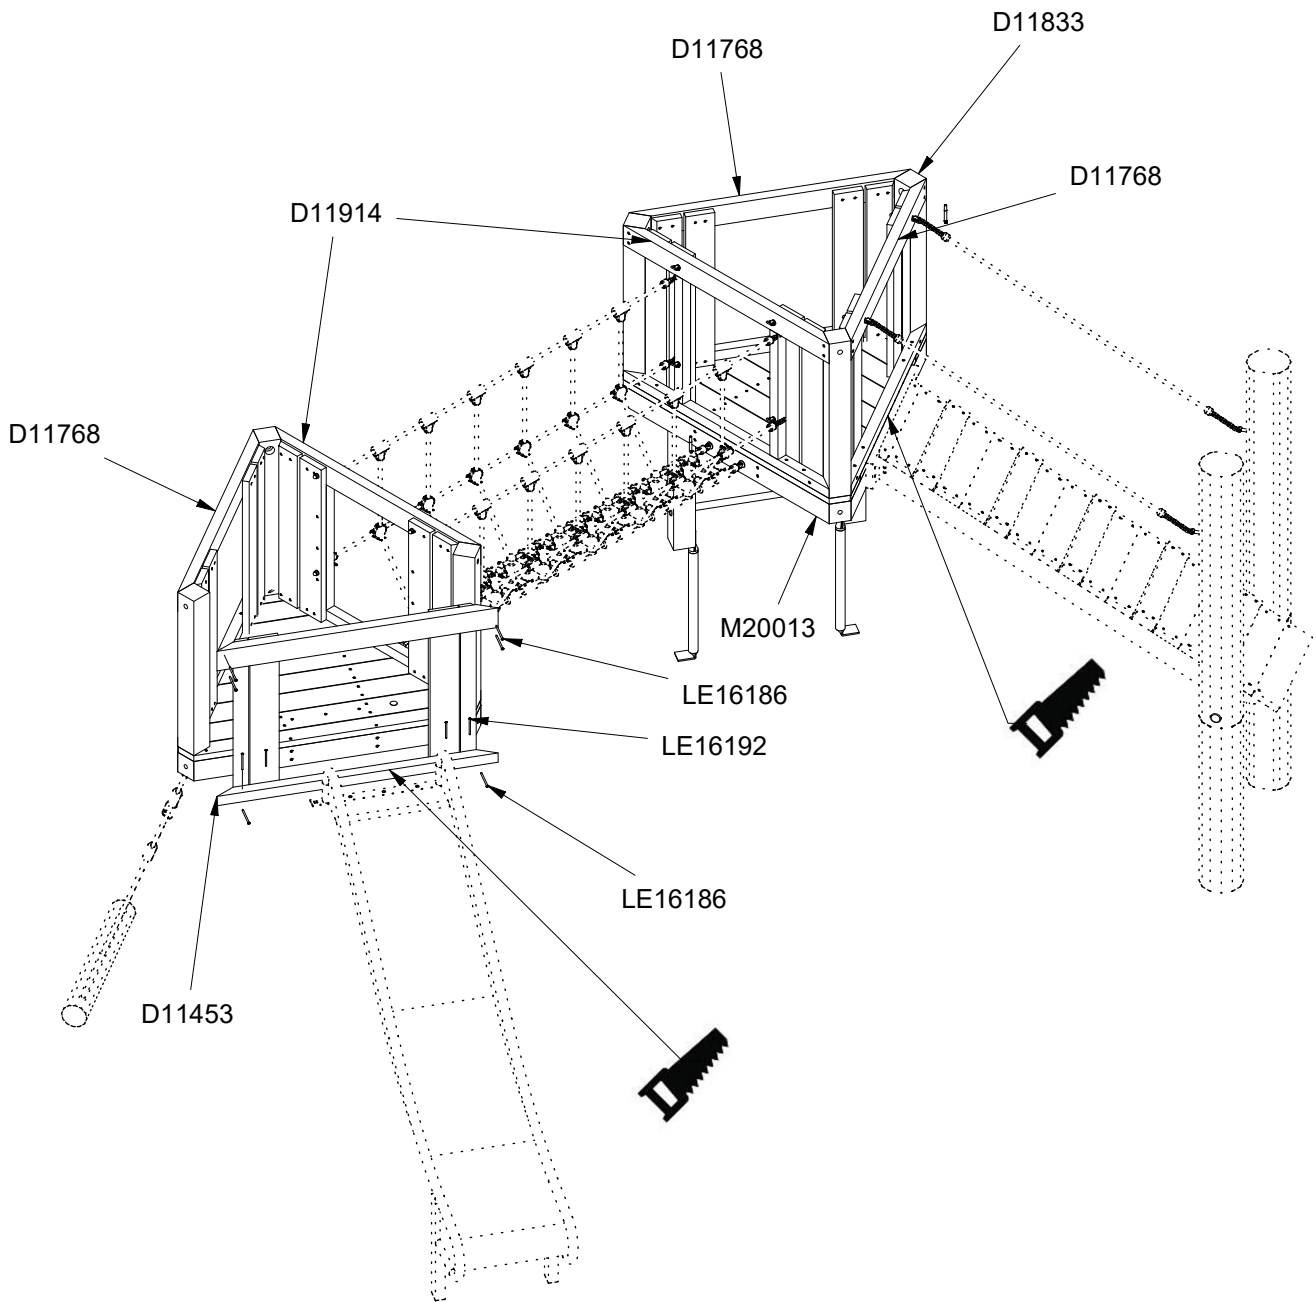

2

5h

36,3 m²

8,1 x 5,8 x 2,3 m

~810 kg

~0,3 m³

Ø16/18-310 cm

96 kg

Parts List		
QTY	PART NO	DESCRIP.
1	D11453	1155x755mm, 620 mm Gap
3	D11768	1155x755mm, 490 mm Gap
6	D11833	90x90x750mm
1	D11911	Ramp, FH:950mm
2	D11914	1155x755mm, 490 mm Gap
2	LE15116	L: 600mm
1	LE20363	Taifun net
1	LE20386	Taifun
1	LE20985	Rib 80cm
1	LE22004	Slide 50x170x195cm
2	M20013	1078x1078x123mm
2	RS00522	Ø160-180
2	RS00523	Ø160-180
2	RS00524	Ø160-180
2	RS00539	Ø160-180
2	TV00012	Taifun

Parts List		
QTY	PART NO	DESCRIP.
1	D11453	1155x755mm, 620 mm Gap
3	D11768	1155x755mm, 490 mm Gap
6	D11833	90x90x750mm
2	D11914	1155x755mm, 490 mm Gap
36	LE16186	6x100 Ch
24	LE16192	5x80mm
2	M20013	1078x1078x123mm

Parts List		
QTY	PART NO	DESCRIP.
1	D11453	1155x755mm, 620 mm Gap
1	D11768	1155x755mm, 490 mm Gap
3	D11833	90x90x750mm
1	D11914	1155x755mm, 490 mm Gap
6	LE15108	Ø38x40mm
6	LE15254	M16x250mm
2	LE16022	M12x40 mm
2	LE16056	M12 cap nut
6	LE16100	M16 nut
12	LE16152	M16 - Ø30 mm
2	LE16168	M12 - Ø24 mm
3	LE16179	Ø5x30mm Ch
12	LE16556	Ø42/38mm
1	LE22004	Slide 50x170x195cm
1	LE99715	Ø14mm, l=200/130mm
1	M20013	1078x1078x123mm
1	RS00522	Ø160-180
1	RS00523	Ø160-180
1	RS00524	Ø160-180