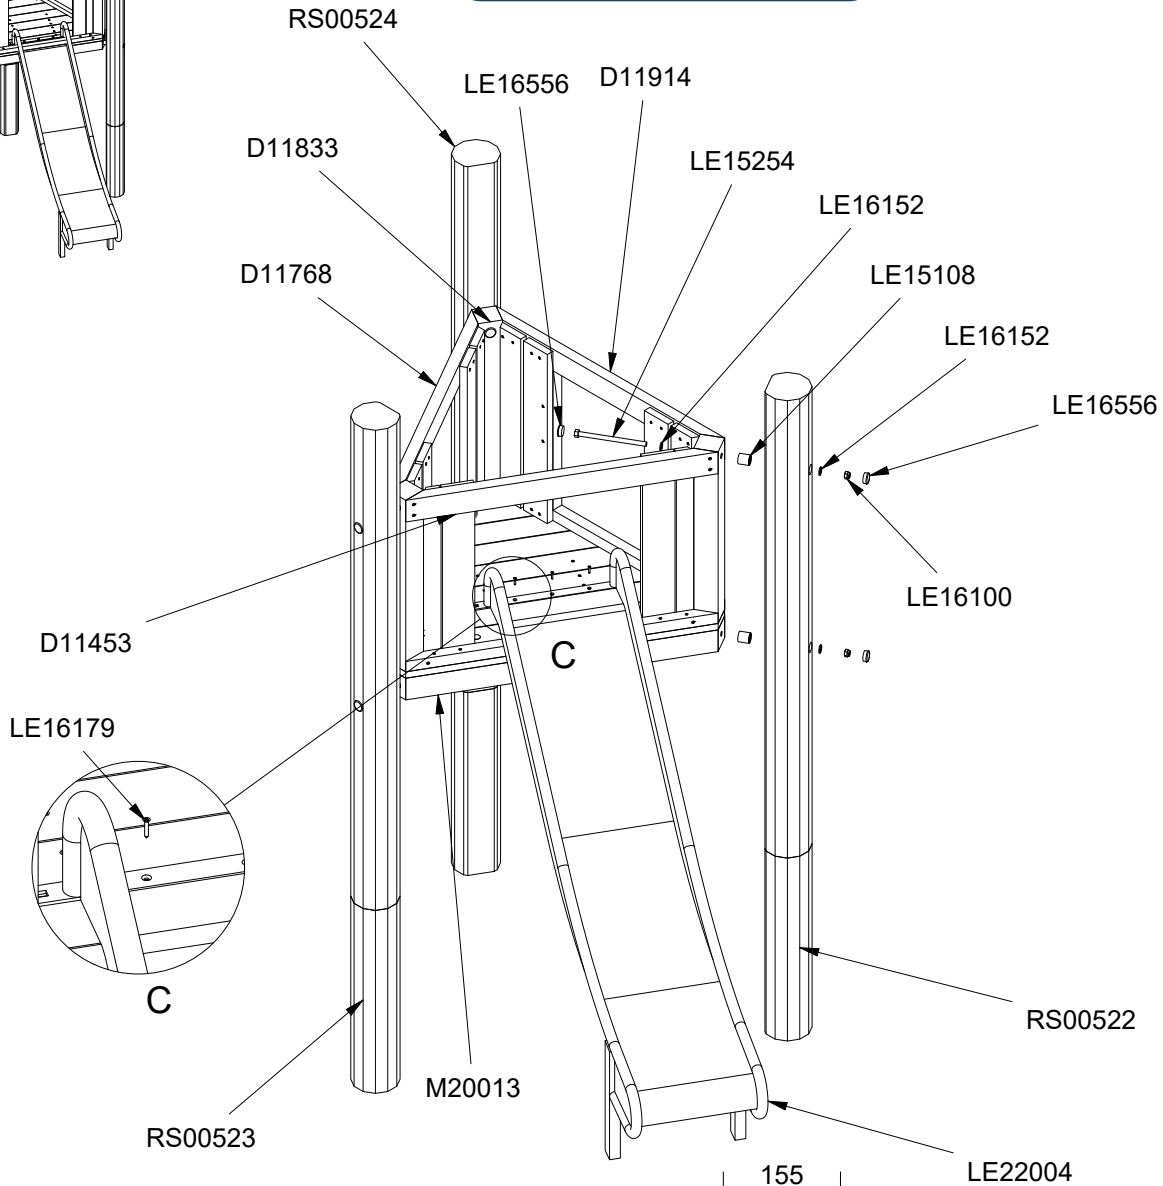

2

5h

36,3 m²

8,1 x 5,8 x 2,3 m

~810 kg

~0,3 m³

Ø16/18-310 cm

96 kg

Parts List		
QTY	PART NO	DESCRIP.
1	D11453	1155x755mm, 620 mm Gap
3	D11768	1155x755mm, 490 mm Gap
6	D11833	90x90x750mm
1	D11911	Ramp, FH:950mm
2	D11914	1155x755mm, 490 mm Gap
2	LE15116	L: 600mm
1	LE20363	Taifun net
1	LE20386	Taifun
1	LE20985	Rib 80cm
1	LE22004	Slide 50x170x195cm
2	M20013	1078x1078x123mm
2	RS00522	Ø160-180
2	RS00523	Ø160-180
2	RS00524	Ø160-180
2	RS00539	Ø160-180
2	TV00012	Taifun

Parts List		
QTY	PART NO	DESCRIP.
1	D11453	1155x755mm, 620 mm Gap
3	D11768	1155x755mm, 490 mm Gap
6	D11833	90x90x750mm
2	D11914	1155x755mm, 490 mm Gap
36	LE16186	6x100 Ch
24	LE16192	5x80mm
2	M20013	1078x1078x123mm

Parts List		
QTY	PART NO	DESCRIP.
1	D11453	1155x755mm, 620 mm Gap
1	D11768	1155x755mm, 490 mm Gap
3	D11833	90x90x750mm
1	D11914	1155x755mm, 490 mm Gap
6	LE15108	Ø38x40mm
6	LE15254	M16x250mm
2	LE16022	M12x40 mm
2	LE16056	M12 cap nut
6	LE16100	M16 nut
12	LE16152	M16 - Ø30 mm
2	LE16168	M12 - Ø24 mm
3	LE16179	Ø5x30mm Ch
12	LE16556	Ø42/38mm
1	LE22004	Slide 50x170x195cm
1	LE99715	Ø14mm, l=200/130mm
1	M20013	1078x1078x123mm
1	RS00522	Ø160-180
1	RS00523	Ø160-180
1	RS00524	Ø160-180