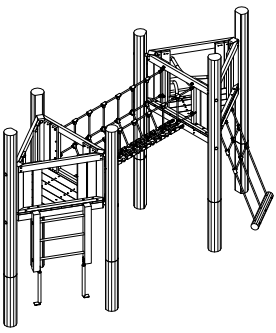

LE16322   LE20985
LE15116