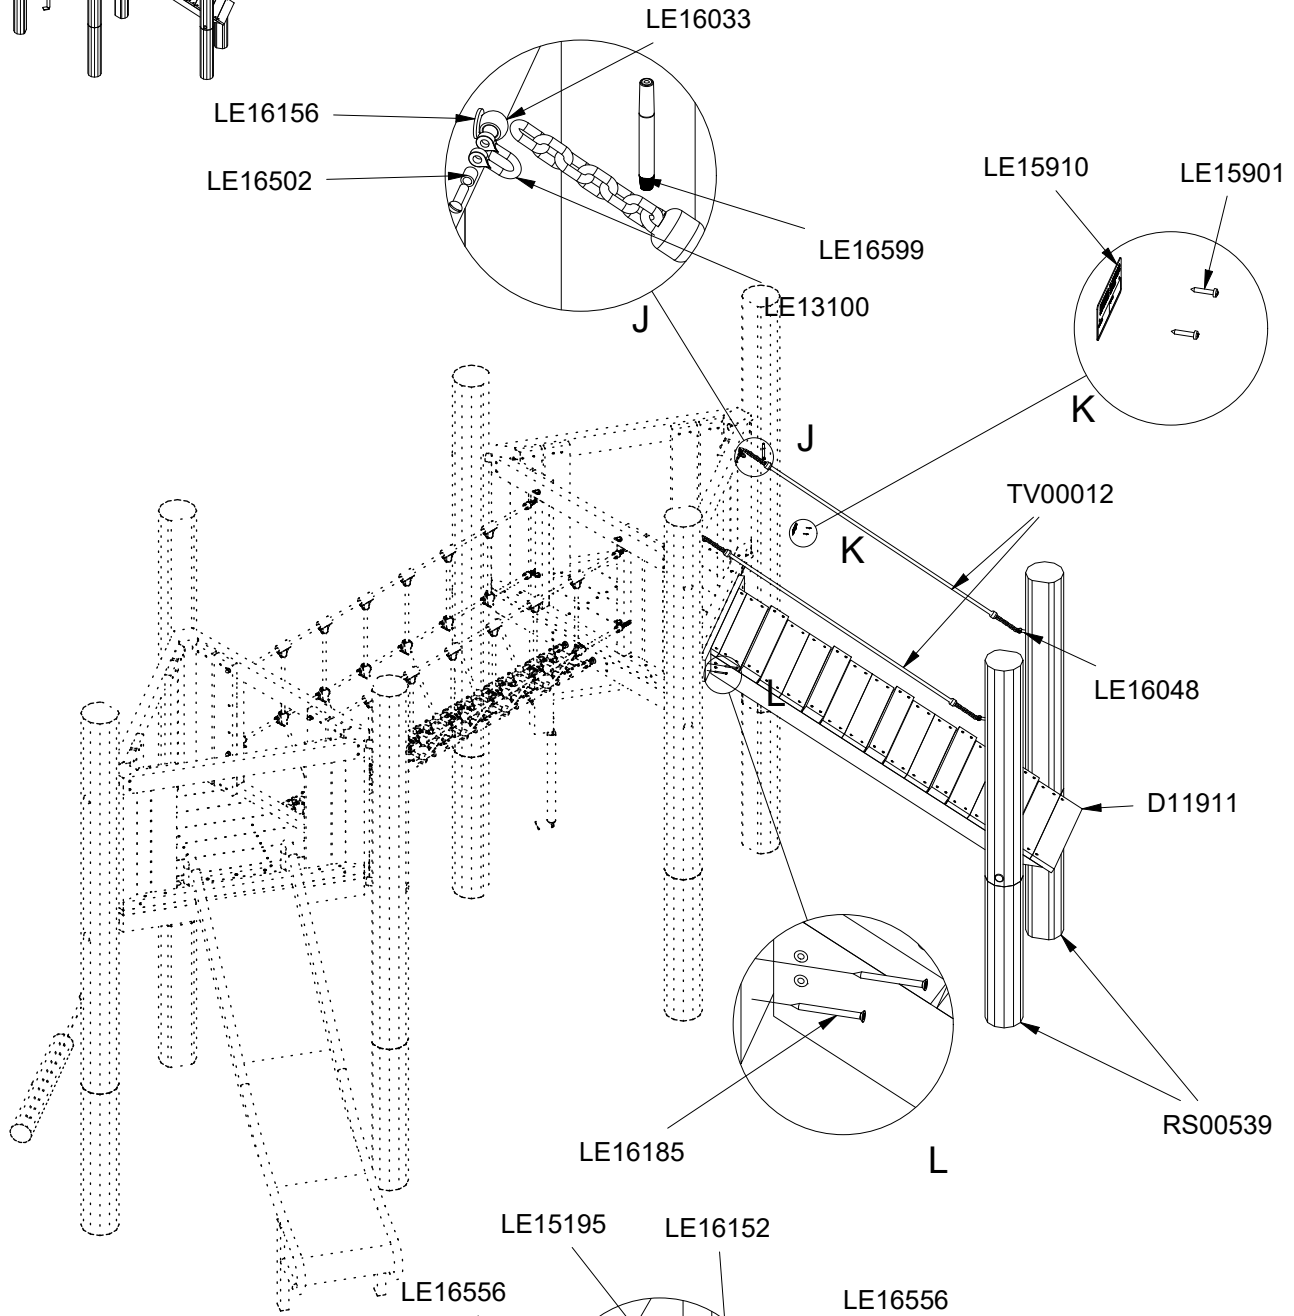

Parts List		
QTY	PART NO	DESCRIP.
1	D11453	1155x755mm, 620 mm Gap
1	D11768	1155x755mm, 490 mm Gap
3	D11833	90x90x750mm
1	D11914	1155x755mm, 490 mm Gap
6	LE15108	Ø38x40mm
6	LE15254	M16x250mm
2	LE16022	M12x40 mm
2	LE16056	M12 cap nut
6	LE16100	M16 nut
12	LE16152	M16 - Ø30 mm
2	LE16168	M12 - Ø24 mm
3	LE16179	Ø5x30mm Ch
12	LE16556	Ø42/38mm
1	LE22004	Slide 50x170x195cm
1	LE99715	Ø14mm, l=200/130mm
1	M20013	1078x1078x123mm
1	RS00522	Ø160-180
1	RS00523	Ø160-180
1	RS00524	Ø160-180

Ø7 V10417

LE16502

D

LE16048

LE16599

D

LE13100

LE20363

Parts List

QTY	PART NO	DESCRIP.
3	LE13100	Shackle
3	LE16048	Eyebolt 10x120mm
3	LE16502	Spacer 6mm
1	LE16599	Sealtite 970 1,5ml
1	LE20363	Taifun net
1	V10417	HSS lang Ø7mm L:156mm

LE16322 LE20985
 LE15116

Parts List		
QTY	PART NO	DESCRIP.
2	LE15116	L: 600mm
4	LE16322	Ø8x80 Dh
1	LE20985	Rib 80cm

Parts List		
QTY	PART NO	DESCRIP.
1	D11911	Ramp, FH:950mm
4	LE13100	Shackle
2	LE15108	Ø38x40mm
2	LE15195	M16x220 mm
2	LE15901	3x16, PH
1	LE15910	Name tag
2	LE16033	10x90 mm
2	LE16048	Eyebolt 10x120mm
2	LE16054	M10 cap nut
2	LE16100	M16 nut
4	LE16152	M16 - Ø30 mm
4	LE16156	M10-Ø20
4	LE16185	Ø5x60 mm Ch
4	LE16502	Spacer 6mm
4	LE16556	Ø42/38mm
1	LE16599	Sealtite 970 1,5ml
2	RS00539	Ø160-180
2	TV00012	Taifun