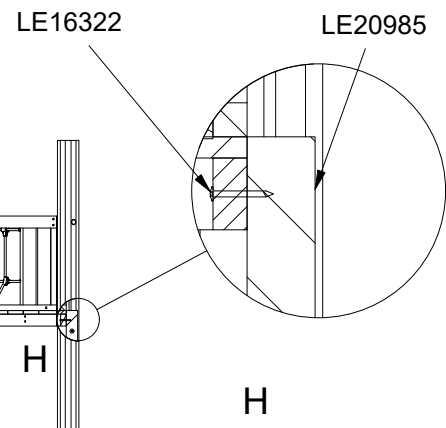

2

5h

36,3 m²

8,1 x 5,8 x 2,3 m

~810 kg

~0,3 m³

Ø16/18-310 cm

96 kg

Parts List		
QTY	PART NO	DESCRIP.
1	D11453	1155x755mm, 620 mm Gap
1	D11768	1155x755mm, 490 mm Gap
3	D11833	90x90x750mm
1	D11914	1155x755mm, 490 mm Gap
6	LE15108	Ø38x40mm
6	LE15254	M16x250mm
2	LE16022	M12x40 mm
2	LE16056	M12 cap nut
6	LE16100	M16 nut
12	LE16152	M16 - Ø30 mm
2	LE16168	M12 - Ø24 mm
3	LE16179	Ø5x30mm Ch
12	LE16556	Ø42/38mm
1	LE22004	Slide 50x170x195cm
1	LE99715	Ø14mm, l=200/130mm
1	M20013	1078x1078x123mm
1	RS00522	Ø160-180
1	RS00523	Ø160-180
1	RS00524	Ø160-180

Parts List

QTY	PART NO	DESCRIP.
3	LE13100	Shackle
3	LE16048	Eyebolt 10x120mm
3	LE16502	Spacer 6mm
1	LE16599	Sealtite 970 1,5ml
1	LE20363	Taifun net
1	V10417	HSS lang Ø7mm L:156mm

LE16322 LE20985
 LE15116

Parts List		
QTY	PART NO	DESCRIP.
2	LE15116	L: 600mm
4	LE16322	Ø8x80 Dh
1	LE20985	Rib 80cm

Parts List		
QTY	PART NO	DESCRIP.
1	D11911	Ramp, FH:950mm
4	LE13100	Shackle
2	LE15108	Ø38x40mm
2	LE15195	M16x220 mm
2	LE15901	3x16, PH
1	LE15910	Name tag
2	LE16033	10x90 mm
2	LE16048	Eyebolt 10x120mm
2	LE16054	M10 cap nut
2	LE16100	M16 nut
4	LE16152	M16 - Ø30 mm
4	LE16156	M10-Ø20
4	LE16185	Ø5x60 mm Ch
4	LE16502	Spacer 6mm
4	LE16556	Ø42/38mm
1	LE16599	Sealtite 970 1,5ml
2	RS00539	Ø160-180
2	TV00012	Taifun