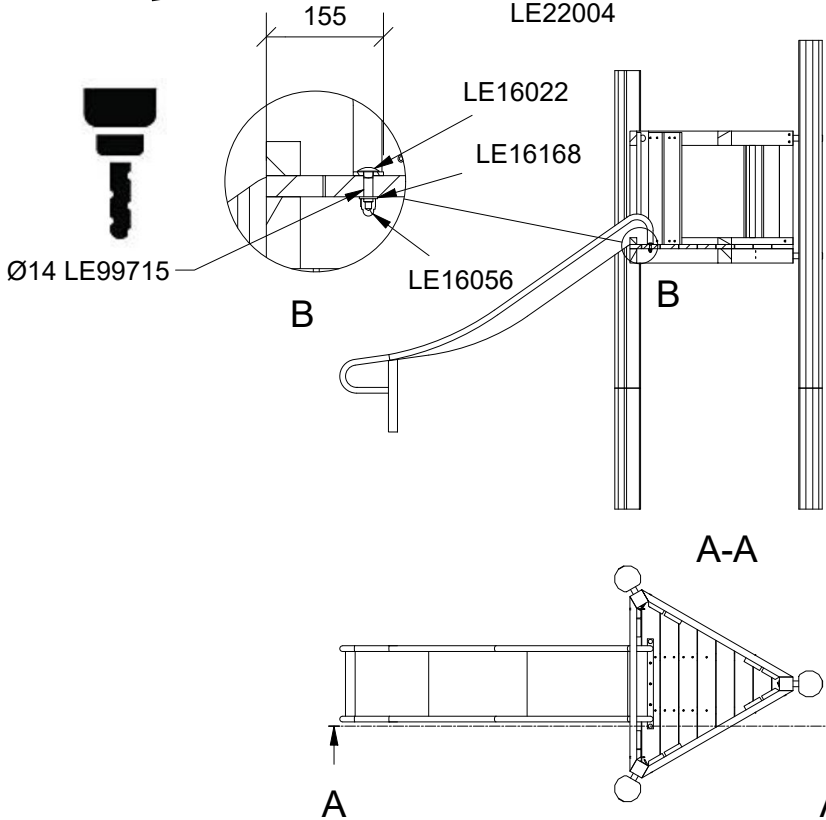

2

5h

36,3 m²

8,1 x 5,8 x 2,3 m

~810 kg

~0,3 m³

Ø16/18-310 cm

96 kg

Parts List		
QTY	PART NO	DESCRIP.
1	D11453	1155x755mm, 620 mm Gap
3	D11768	1155x755mm, 490 mm Gap
6	D11833	90x90x750mm
1	D11911	Ramp, FH:950mm
2	D11914	1155x755mm, 490 mm Gap
2	LE15116	L: 600mm
1	LE20363	Taifun net
1	LE20386	Taifun
1	LE20985	Rib 80cm
1	LE22004	Slide 50x170x195cm
2	M20013	1078x1078x123mm
2	RS00522	Ø160-180
2	RS00523	Ø160-180
2	RS00524	Ø160-180
2	RS00539	Ø160-180
2	TV00012	Taifun

Parts List		
QTY	PART NO	DESCRIP.
1	D11453	1155x755mm, 620 mm Gap
3	D11768	1155x755mm, 490 mm Gap
6	D11833	90x90x750mm
2	D11914	1155x755mm, 490 mm Gap
36	LE16186	6x100 Ch
24	LE16192	5x80mm
2	M20013	1078x1078x123mm

Parts List		
QTY	PART NO	DESCRIP.
1	D11453	1155x755mm, 620 mm Gap
1	D11768	1155x755mm, 490 mm Gap
3	D11833	90x90x750mm
1	D11914	1155x755mm, 490 mm Gap
6	LE15108	Ø38x40mm
6	LE15254	M16x250mm
2	LE16022	M12x40 mm
2	LE16056	M12 cap nut
6	LE16100	M16 nut
12	LE16152	M16 - Ø30 mm
2	LE16168	M12 - Ø24 mm
3	LE16179	Ø5x30mm Ch
12	LE16556	Ø42/38mm
1	LE22004	Slide 50x170x195cm
1	LE99715	Ø14mm, l=200/130mm
1	M20013	1078x1078x123mm
1	RS00522	Ø160-180
1	RS00523	Ø160-180
1	RS00524	Ø160-180