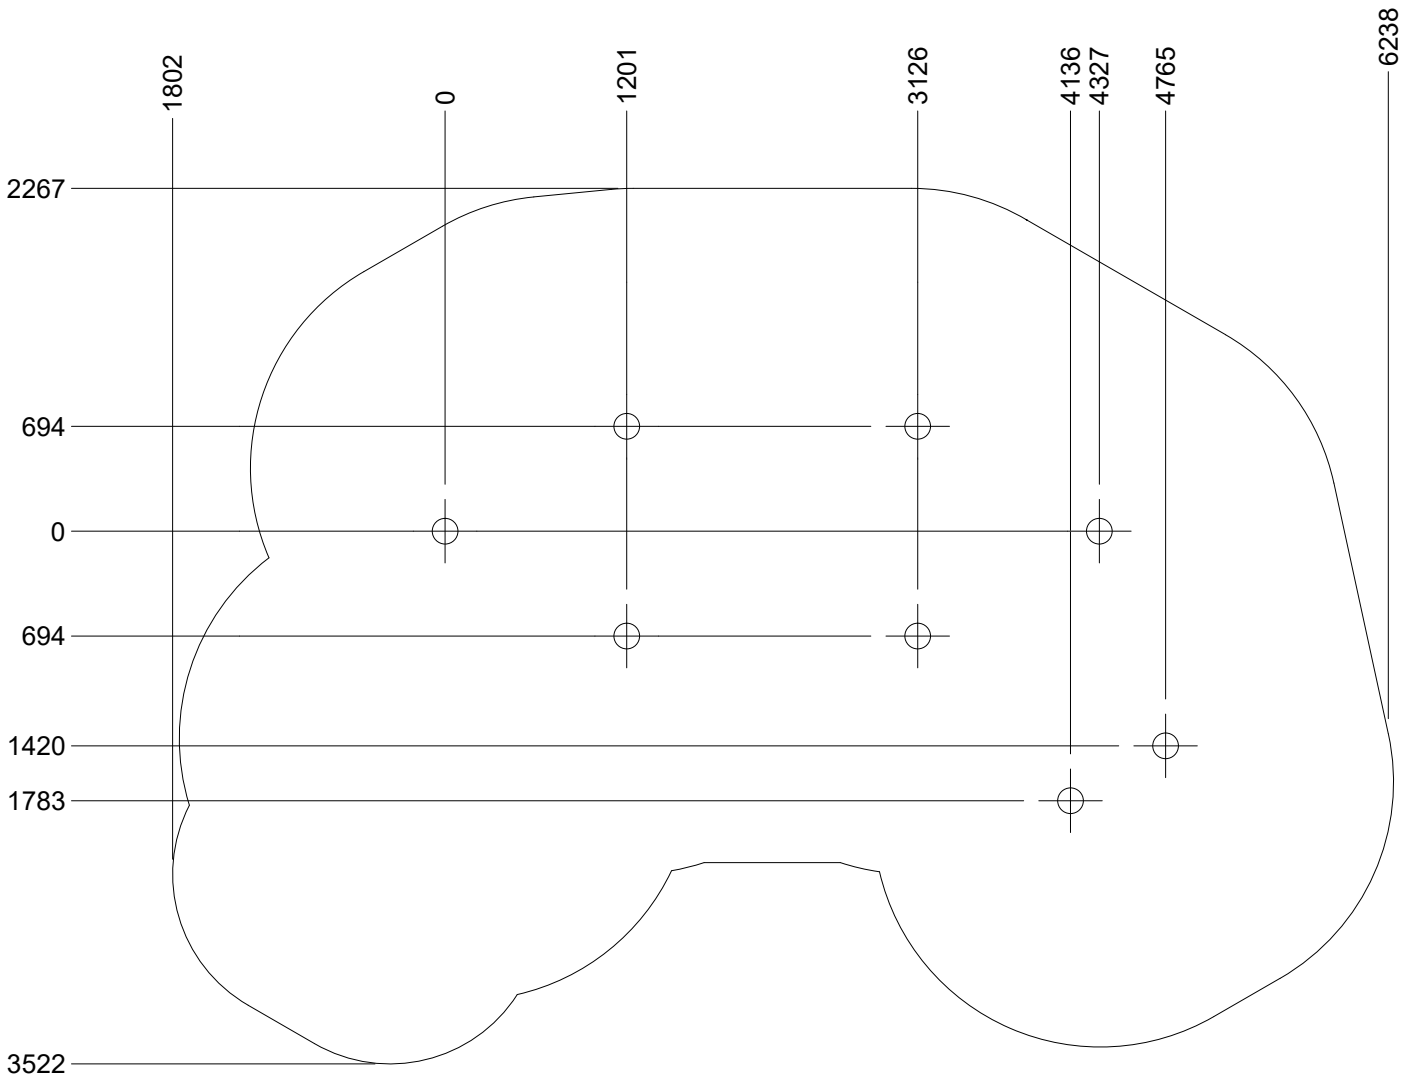

2

5h

36,3 m²

8,1 x 5,8 x 2,3 m

~810 kg

~0,3 m³

Ø16/18-310 cm

96 kg

Parts List		
QTY	PART NO	DESCRIP.
1	D11453	1155x755mm, 620 mm Gap
3	D11768	1155x755mm, 490 mm Gap
6	D11833	90x90x750mm
1	D11911	Ramp, FH:950mm
2	D11914	1155x755mm, 490 mm Gap
2	LE15116	L: 600mm
1	LE20363	Taifun net
1	LE20386	Taifun
1	LE20985	Rib 80cm
1	LE22004	Slide 50x170x195cm
2	M20013	1078x1078x123mm
2	RS00522	Ø160-180
2	RS00523	Ø160-180
2	RS00524	Ø160-180
2	RS00539	Ø160-180
2	TV00012	Taifun

Parts List		
QTY	PART NO	DESCRIP.
1	D11453	1155x755mm, 620 mm Gap
3	D11768	1155x755mm, 490 mm Gap
6	D11833	90x90x750mm
2	D11914	1155x755mm, 490 mm Gap
36	LE16186	6x100 Ch
24	LE16192	5x80mm
2	M20013	1078x1078x123mm

Parts List		
QTY	PART NO	DESCRIP.
1	D11453	1155x755mm, 620 mm Gap
1	D11768	1155x755mm, 490 mm Gap
3	D11833	90x90x750mm
1	D11914	1155x755mm, 490 mm Gap
6	LE15108	Ø38x40mm
6	LE15254	M16x250mm
2	LE16022	M12x40 mm
2	LE16056	M12 cap nut
6	LE16100	M16 nut
12	LE16152	M16 - Ø30 mm
2	LE16168	M12 - Ø24 mm
3	LE16179	Ø5x30mm Ch
12	LE16556	Ø42/38mm
1	LE22004	Slide 50x170x195cm
1	LE99715	Ø14mm, l=200/130mm
1	M20013	1078x1078x123mm
1	RS00522	Ø160-180
1	RS00523	Ø160-180
1	RS00524	Ø160-180