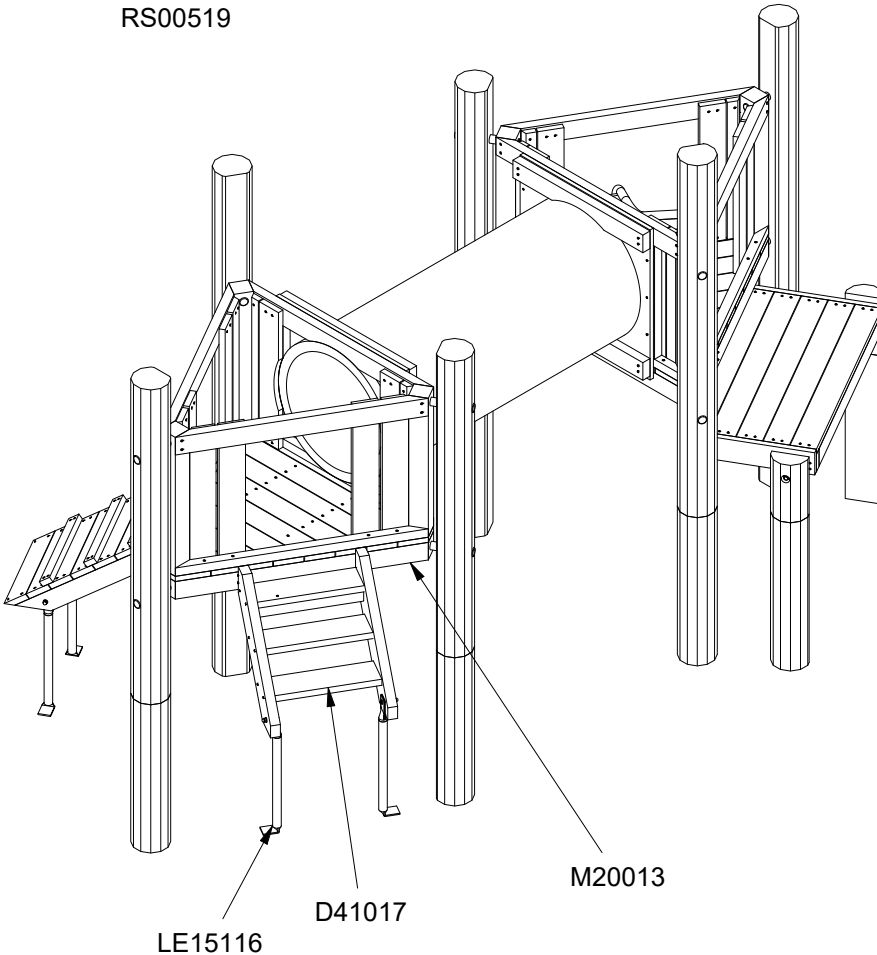

2

6h

31,9 m<sup>2</sup>

7,2 x 5,5 x 1,9 m

~841 kg

~0,46 m<sup>3</sup>

Ø16/18-270 cm

230 kg

Parts List		
QTY	PART NO	DESCRIP.
1	D11453	1155x755mm, 620 mm Gap
3	D11768	1155x755mm, 490 mm Gap
1	D11771	Ø690x1633mm
6	D11833	90x90x750mm
2	D11910	1155x755mm, Ø690mm Gap
1	D11917	1170x660x120mm, Half floor
1	D41017	Gh.600
1	D41018	Ramp 35°
4	LE15116	L: 600mm
1	LE22002	Slide, B:500, L:1100, D:1300
2	M20013	1078x1078x123mm
2	RS00501	Ø160-180
2	RS00519	Ø160-180
1	RS00520	Ø160-180
1	RS00521	Ø160-180
1	RS00528	Ø160-180
1	RS00529	Ø160-180

Parts List

QTY	PART NO	DESCRIP.
1	D11453	1155x755mm, 620 mm Gap
3	D11768	1155x755mm, 490 mm Gap
6	D11833	90x90x750mm
2	D11910	1155x755mm, Ø690mm Gap
24	LE16186	6x100 Ch
20	LE16192	5x80mm
2	M20013	1078x1078x123mm

Parts List		
QTY	PART NO	DESCRIP.
1	D11917	1170x660x120mm, Half floor
4	LE15108	Ø38x40mm
2	LE15250	M16x170 mm
2	LE16100	M16 nut
4	LE16152	M16 - Ø30 mm
2	LE16298	8x180/80 Dh
3	LE16556	Ø42/38mm
2	RS00501	Ø160-180