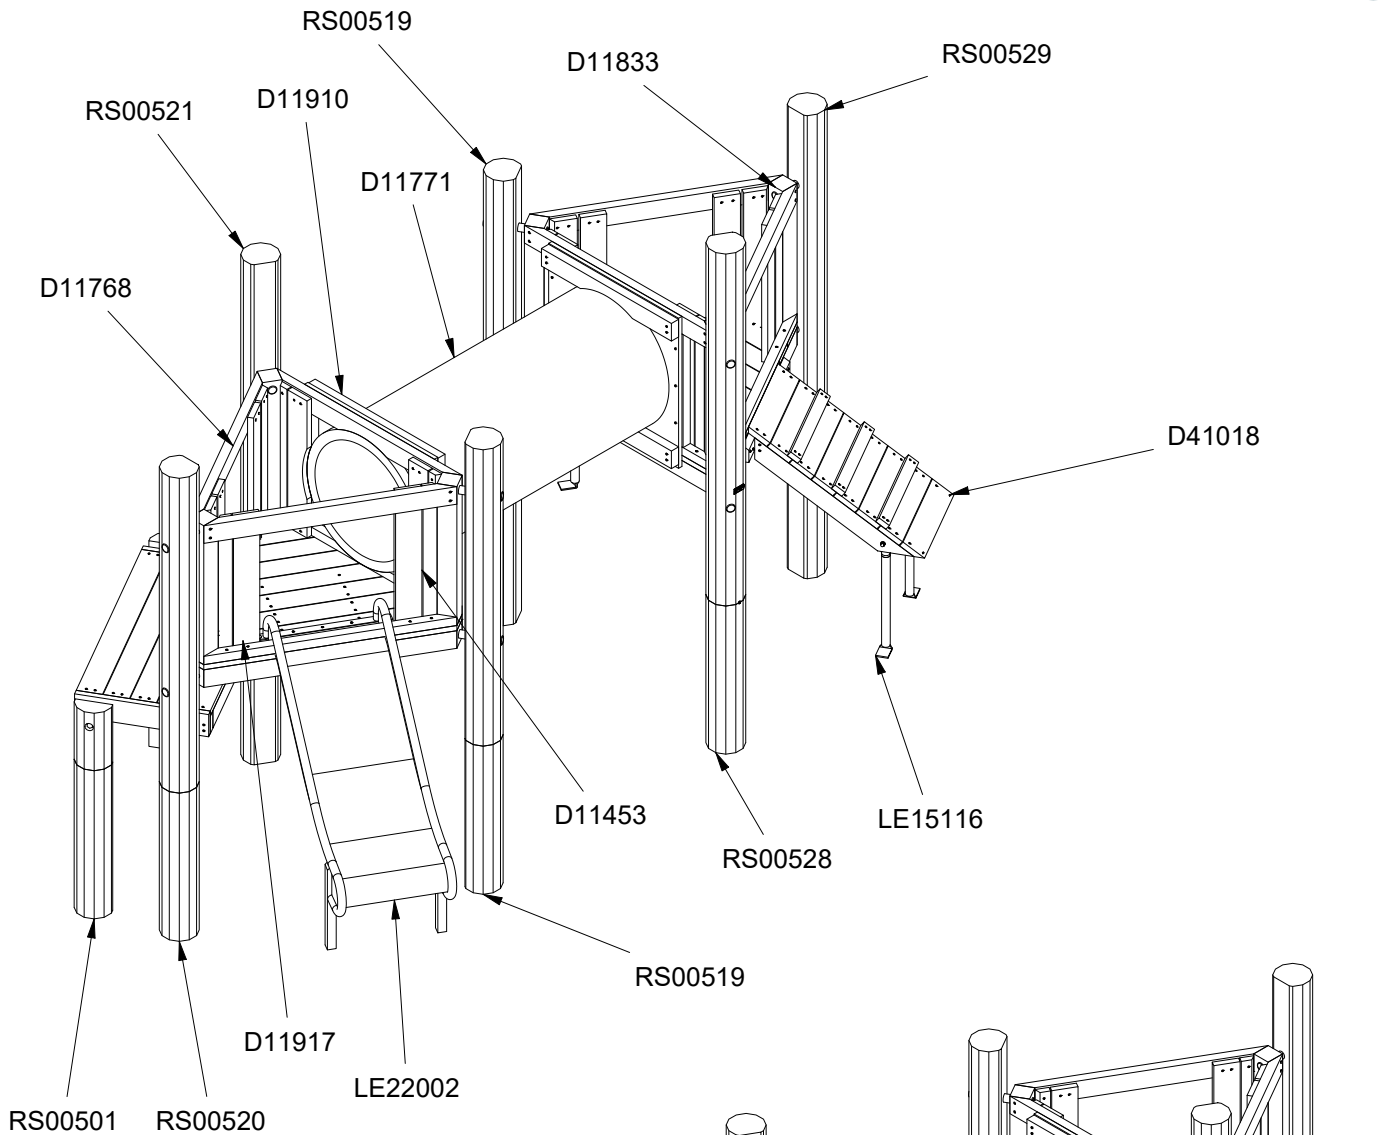

2

6h

31,9 m<sup>2</sup>

7,2 x 5,5 x 1,9 m

~841 kg

~0,46 m<sup>3</sup>

Ø16/18-270 cm

230 kg

Parts List		
QTY	PART NO	DESCRIP.
1	D11453	1155x755mm, 620 mm Gap
3	D11768	1155x755mm, 490 mm Gap
1	D11771	Ø690x1633mm
6	D11833	90x90x750mm
2	D11910	1155x755mm, Ø690mm Gap
1	D11917	1170x660x120mm, Half floor
1	D41017	Gh.600
1	D41018	Ramp 35°
4	LE15116	L: 600mm
1	LE22002	Slide, B:500, L:1100, D:1300
2	M20013	1078x1078x123mm
2	RS00501	Ø160-180
2	RS00519	Ø160-180
1	RS00520	Ø160-180
1	RS00521	Ø160-180
1	RS00528	Ø160-180
1	RS00529	Ø160-180

Parts List		
QTY	PART NO	DESCRIP.
1	D11917	1170x660x120mm, Half floor
4	LE15108	Ø38x40mm
2	LE15250	M16x170 mm
2	LE16100	M16 nut
4	LE16152	M16 - Ø30 mm
2	LE16298	8x180/80 Dh
3	LE16556	Ø42/38mm
2	RS00501	Ø160-180

Parts List		
QTY	PART NO	DESCRIP.
1	M20013	1078x1078x123mm
3	D11833	90x90x750mm
2	D11768	1155x755mm, 490 mm Gap
1	D11910	1155x755mm, Ø690mm Gap
1	RS00519	Ø160-180
6	LE15254	M16x250mm
6	LE16100	M16 nut
12	LE16152	M16 - Ø30 mm
6	LE15108	Ø38x40mm
12	LE16556	Ø42/38mm
1	RS00528	Ø160-180
1	RS00529	Ø160-180
1	D11771	Ø690x1633mm
4	LE16323	6x100 Dh