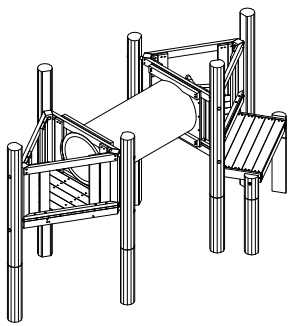

Parts List		
QTY	PART NO	DESCRIP.
1	M20013	1078x1078x123mm
3	D11833	90x90x750mm
2	D11768	1155x755mm, 490 mm Gap
1	D11910	1155x755mm, Ø690mm Gap
1	RS00519	Ø160-180
6	LE15254	M16x250mm
6	LE16100	M16 nut
12	LE16152	M16 - Ø30 mm
6	LE15108	Ø38x40mm
12	LE16556	Ø42/38mm
1	RS00528	Ø160-180
1	RS00529	Ø160-180
1	D11771	Ø690x1633mm
4	LE16323	6x100 Dh