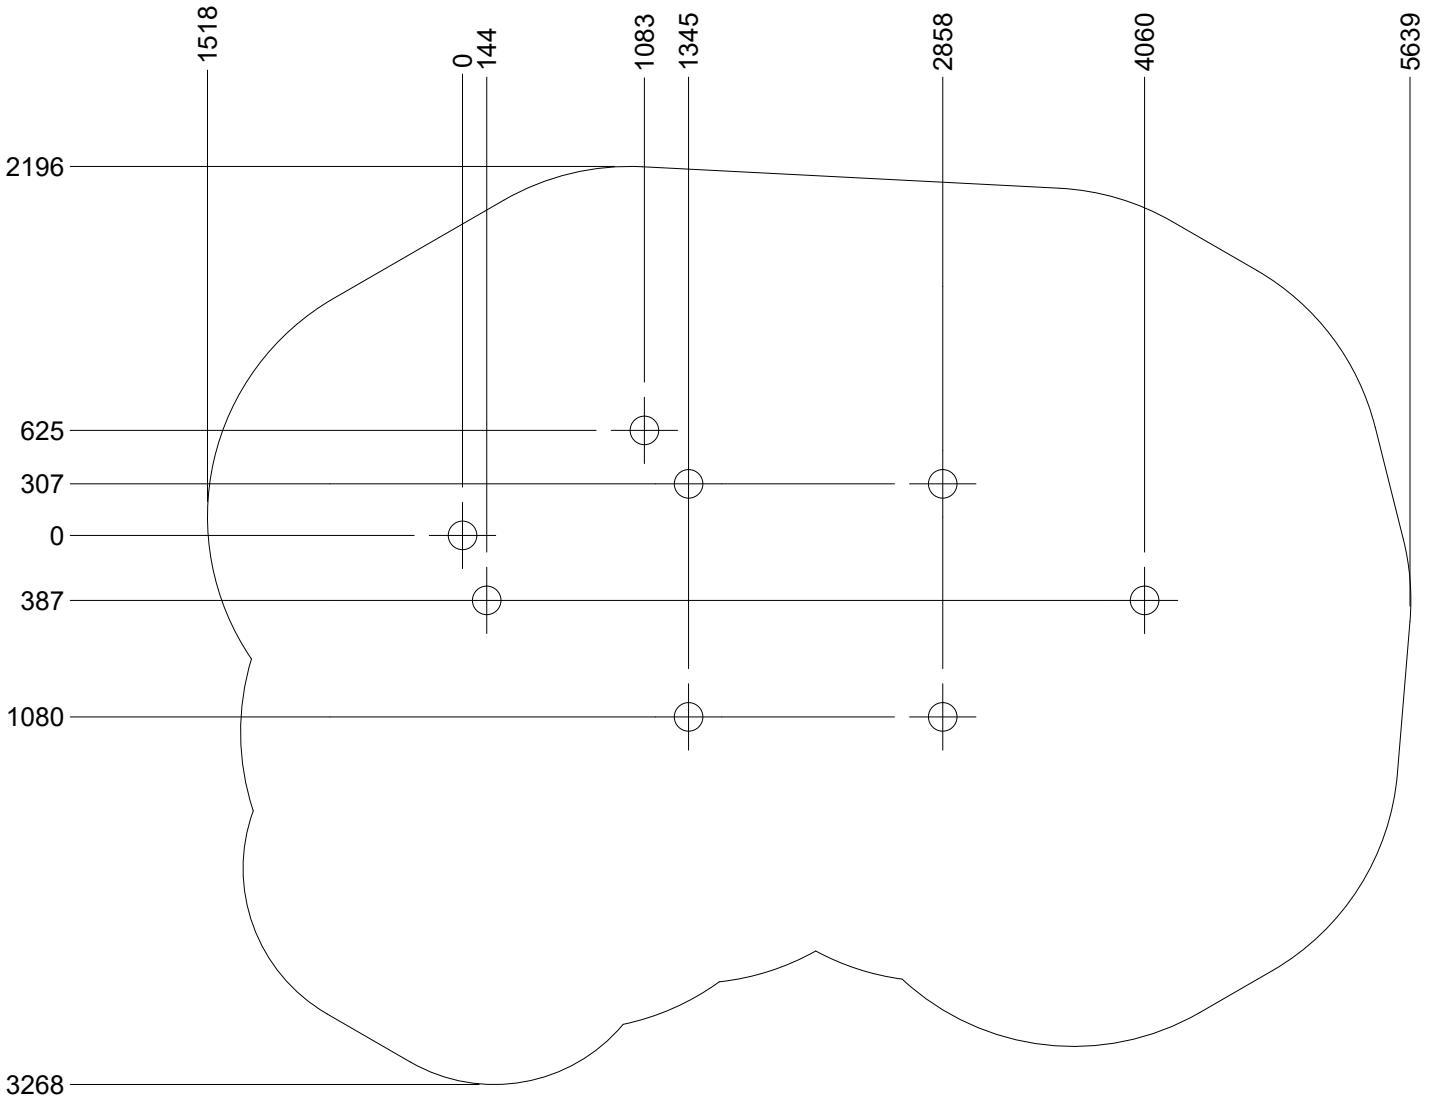

2

6h

31,9 m<sup>2</sup>

7,2 x 5,5 x 1,9 m

~841 kg

~0,46 m<sup>3</sup>

Ø16/18-270 cm

230 kg

Parts List		
QTY	PART NO	DESCRIP.
1	D11453	1155x755mm, 620 mm Gap
3	D11768	1155x755mm, 490 mm Gap
1	D11771	Ø690x1633mm
6	D11833	90x90x750mm
2	D11910	1155x755mm, Ø690mm Gap
1	D11917	1170x660x120mm, Half floor
1	D41017	Gh.600
1	D41018	Ramp 35°
4	LE15116	L: 600mm
1	LE22002	Slide, B:500, L:1100, D:1300
2	M20013	1078x1078x123mm
2	RS00501	Ø160-180
2	RS00519	Ø160-180
1	RS00520	Ø160-180
1	RS00521	Ø160-180
1	RS00528	Ø160-180
1	RS00529	Ø160-180

Parts List

QTY	PART NO	DESCRIP.
1	D11453	1155x755mm, 620 mm Gap
3	D11768	1155x755mm, 490 mm Gap
6	D11833	90x90x750mm
2	D11910	1155x755mm, Ø690mm Gap
24	LE16186	6x100 Ch
20	LE16192	5x80mm
2	M20013	1078x1078x123mm

Parts List		
QTY	PART NO	DESCRIP.
1	M20013	1078x1078x123mm
3	D11833	90x90x750mm
2	D11768	1155x755mm, 490 mm Gap
1	D11910	1155x755mm, Ø690mm Gap
1	RS00519	Ø160-180
6	LE15254	M16x250mm
6	LE16100	M16 nut
12	LE16152	M16 - Ø30 mm
6	LE15108	Ø38x40mm
12	LE16556	Ø42/38mm
1	RS00528	Ø160-180
1	RS00529	Ø160-180
1	D11771	Ø690x1633mm
4	LE16323	6x100 Dh