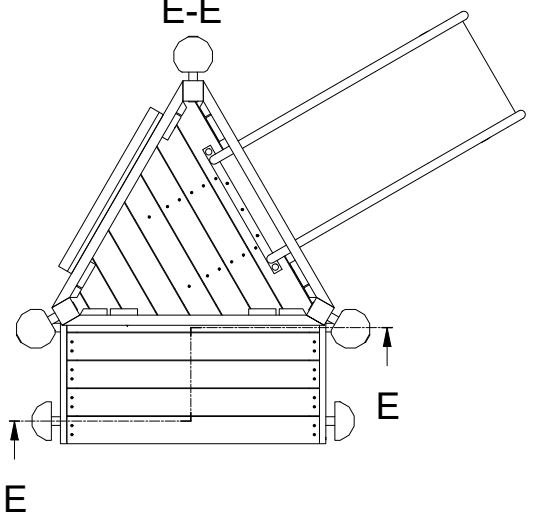

Parts List		
QTY	PART NO	DESCRIP.
1	D11917	1170x660x120mm, Half floor
4	LE15108	Ø38x40mm
2	LE15250	M16x170 mm
2	LE16100	M16 nut
4	LE16152	M16 - Ø30 mm
2	LE16298	8x180/80 Dh
3	LE16556	Ø42/38mm
2	RS00501	Ø160-180