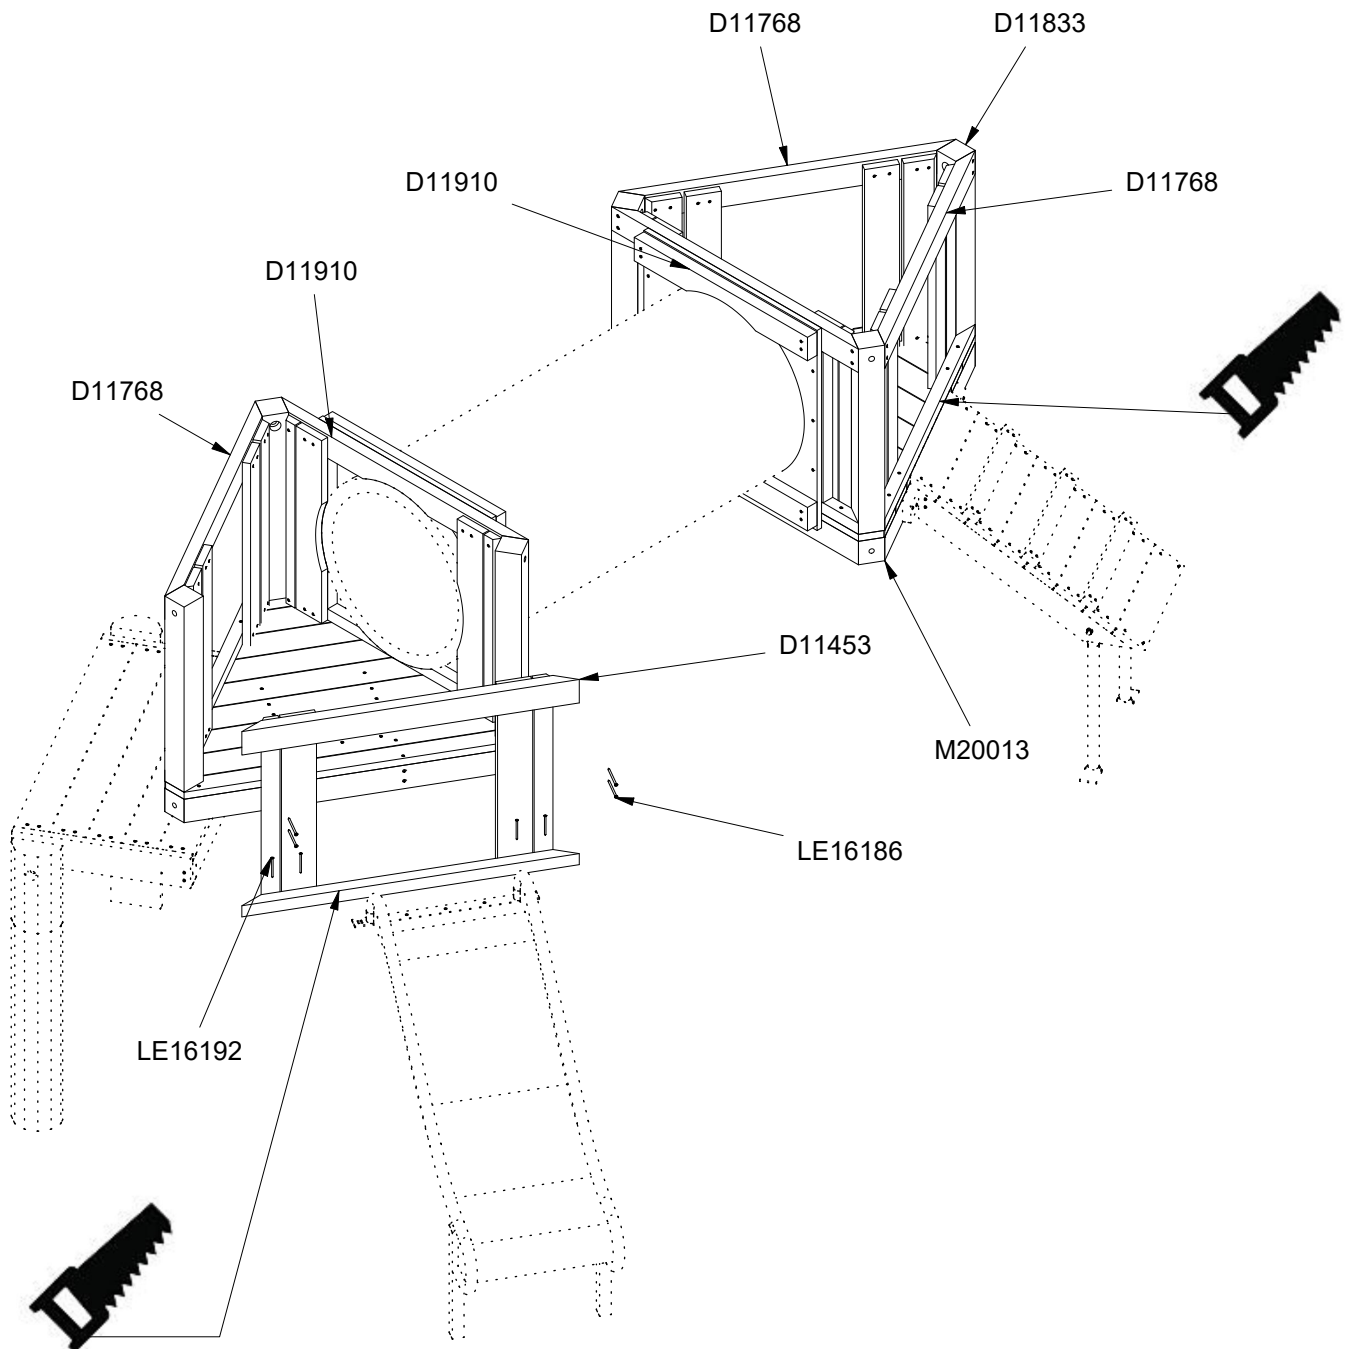

2

6h

31,9 m<sup>2</sup>

7,2 x 5,5 x 1,9 m

~841 kg

~0,46 m<sup>3</sup>

Ø16/18-270 cm

230 kg

Parts List		
QTY	PART NO	DESCRIP.
1	D11453	1155x755mm, 620 mm Gap
3	D11768	1155x755mm, 490 mm Gap
1	D11771	Ø690x1633mm
6	D11833	90x90x750mm
2	D11910	1155x755mm, Ø690mm Gap
1	D11917	1170x660x120mm, Half floor
1	D41017	Gh.600
1	D41018	Ramp 35°
4	LE15116	L: 600mm
1	LE22002	Slide, B:500, L:1100, D:1300
2	M20013	1078x1078x123mm
2	RS00501	Ø160-180
2	RS00519	Ø160-180
1	RS00520	Ø160-180
1	RS00521	Ø160-180
1	RS00528	Ø160-180
1	RS00529	Ø160-180

Parts List

QTY	PART NO	DESCRIP.
1	D11453	1155x755mm, 620 mm Gap
3	D11768	1155x755mm, 490 mm Gap
6	D11833	90x90x750mm
2	D11910	1155x755mm, Ø690mm Gap
24	LE16186	6x100 Ch
20	LE16192	5x80mm
2	M20013	1078x1078x123mm

Parts List		
QTY	PART NO	DESCRIP.
1	D11917	1170x660x120mm, Half floor
4	LE15108	Ø38x40mm
2	LE15250	M16x170 mm
2	LE16100	M16 nut
4	LE16152	M16 - Ø30 mm
2	LE16298	8x180/80 Dh
3	LE16556	Ø42/38mm
2	RS00501	Ø160-180