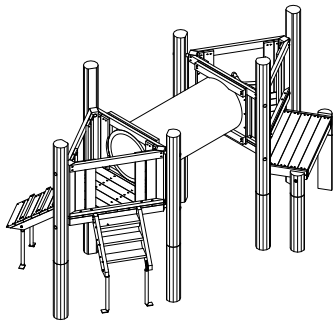

Parts List		
QTY	PART NO	DESCRIP.
1	D41017	Gh.600
1	D41018	Ramp 35°
4	LE15116	L: 600mm
2	LE15901	3x16, PH
1	LE15910	Name tag
4	LE16054	M10 cap nut
4	LE16077	Buttonhead 10x60mm
4	LE16156	M10-Ø20
4	LE16192	5x80mm
2	LE16322	Ø8x80 Dh