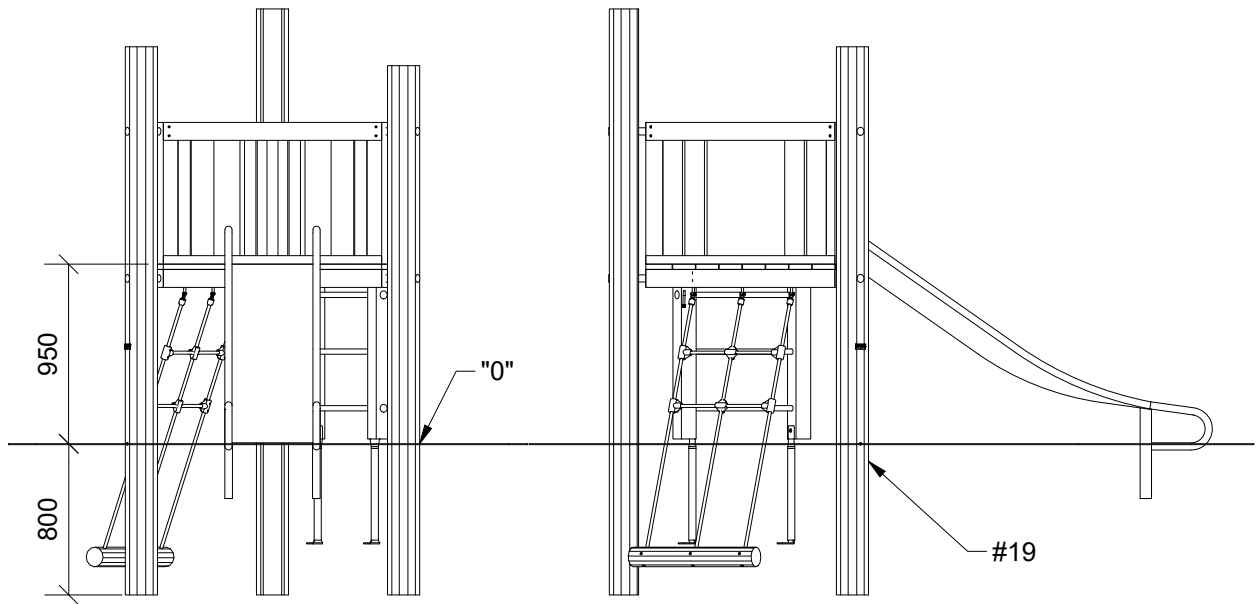

2

4h

19,8 m<sup>3</sup>

6,15 x 4,53 x 2,3 m

~370 kg

~0,114 m<sup>3</sup>

Ø16-18 x 310 cm

96 kg

Parts List		
QTY	PART NO	DESCRIP.
1	D11453	1155x755mm, 620 mm Gap
2	D11768	1155x755mm, 490 mm Gap
3	D11833	90x90x750mm
2	LE15116	L: 600mm
1	LE20363	Taifun net
1	LE20985	Rib 80cm
1	LE22004	Slide 50x170x195cm
1	M20013	1078x1078x123mm
1	RS00522	Ø160-180
1	RS00523	Ø160-180
1	RS00524	Ø160-180

Parts List		
QTY	PART NO	DESCRIP.
1	D11453	1155x755mm, 620 mm Gap
2	D11768	1155x755mm, 490 mm Gap
3	D11833	90x90x750mm
12	LE16186	6x100 Ch
12	LE16192	5x80mm
1	M20013	1078x1078x123mm

Ø14 LE99715

LE16168

LE16022

B-B

B

B

Parts List		
QTY	PART NO	DESCRIP.
1	LE20985	Rib 80cm
2	LE15116	L: 600mm
4	LE16322	Ø8x80 Dh

Ø8 V10410

LE13100

G

LE16502