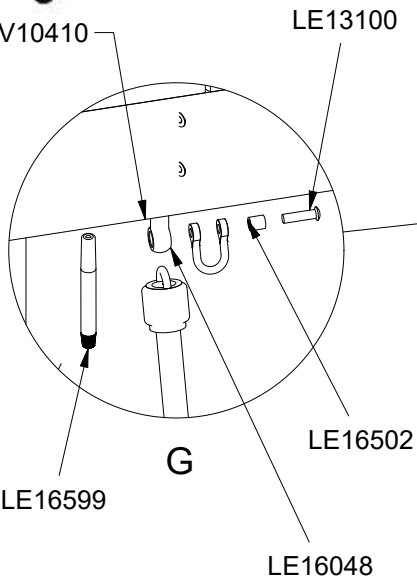

Parts List		
QTY	PART NO	DESCRIP.
1	D11453	1155x755mm, 620 mm Gap
2	D11768	1155x755mm, 490 mm Gap
3	D11833	90x90x750mm
12	LE16186	6x100 Ch
12	LE16192	5x80mm
1	M20013	1078x1078x123mm

Ø14 LE99715

LE16168

LE16022

LE16056

Parts List		
QTY	PART NO	DESCRIP.
1	D11453	1155x755mm, 620 mm Gap
2	D11768	1155x755mm, 490 mm Gap
3	D11833	90x90x750mm
6	LE15108	Ø38x40mm
6	LE15254	M16x250mm
2	LE16022	M12x40 mm
2	LE16056	M12 cap nut
6	LE16100	M16 nut
12	LE16152	M16 - Ø30 mm
2	LE16168	M12 - Ø24 mm
3	LE16179	Ø5x30mm Ch
12	LE16556	Ø42/38mm
1	LE22004	Slide 50x170x195cm
1	LE99715	Ø14mm, l=200/130mm
1	M20013	1078x1078x123mm
1	RS00522	Ø160-180
1	RS00523	Ø160-180
1	RS00524	Ø160-180

B-B

B

B

Parts List		
QTY	PART NO	DESCRIP.
1	LE20985	Rib 80cm
2	LE15116	L: 600mm
4	LE16322	Ø8x80 Dh

Ø8 V10410

LE13100

G

LE16502

LE20363

Parts List		
QTY	PART NO	DESCRIP.
3	LE13100	Shackle
2	LE15901	3x16, PH
1	LE15910	Name tag
3	LE16048	Eyebolt 10x120mm
3	LE16502	Spacer 6mm
1	LE16599	Sealtite 970 1,5ml
1	LE20363	Taifun net
1	V10410	HSS Ø8 L:165