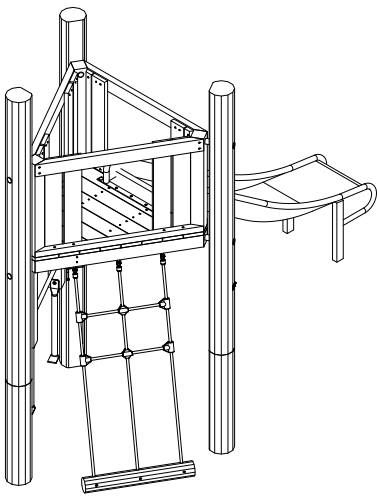

B-B

B

B

Parts List		
QTY	PART NO	DESCRIP.
1	LE20985	Rib 80cm
2	LE15116	L: 600mm
4	LE16322	Ø8x80 Dh

Ø8 V10410

LE13100

G

LE16502