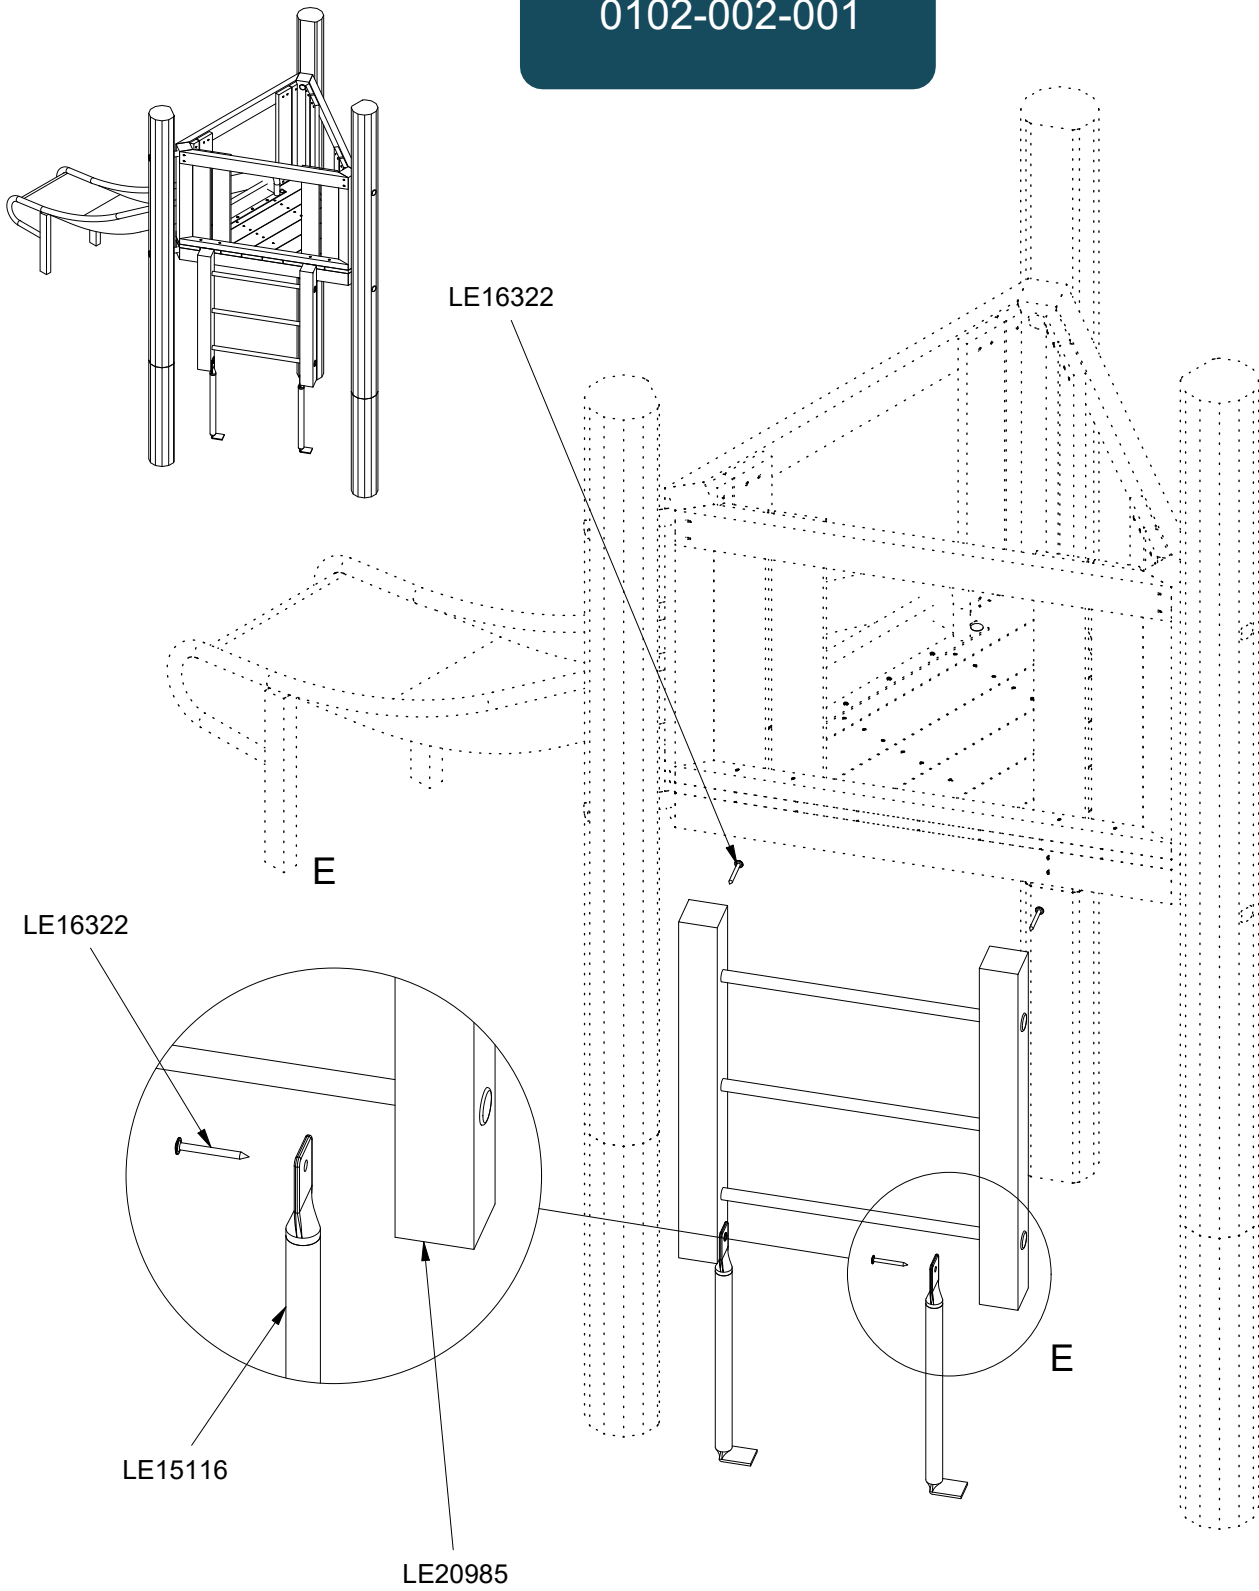

Parts List		
QTY	PART NO	DESCRIP.
1	D11453	1155x755mm, 620 mm Gap
2	D11768	1155x755mm, 490 mm Gap
3	D11833	90x90x750mm
12	LE16186	6x100 Ch
12	LE16192	5x80mm
1	M20013	1078x1078x123mm

Ø14 LE99715

LE16168

LE16022

LE16056

Parts List		
QTY	PART NO	DESCRIP.
1	D11453	1155x755mm, 620 mm Gap
2	D11768	1155x755mm, 490 mm Gap
3	D11833	90x90x750mm
6	LE15108	Ø38x40mm
6	LE15254	M16x250mm
2	LE16022	M12x40 mm
2	LE16056	M12 cap nut
6	LE16100	M16 nut
12	LE16152	M16 - Ø30 mm
2	LE16168	M12 - Ø24 mm
3	LE16179	Ø5x30mm Ch
12	LE16556	Ø42/38mm
1	LE22004	Slide 50x170x195cm
1	LE99715	Ø14mm, l=200/130mm
1	M20013	1078x1078x123mm
1	RS00522	Ø160-180
1	RS00523	Ø160-180
1	RS00524	Ø160-180

B-B

B

B

Parts List		
QTY	PART NO	DESCRIP.
1	LE20985	Rib 80cm
2	LE15116	L: 600mm
4	LE16322	Ø8x80 Dh

Ø8 V10410

LE13100

G

LE16502