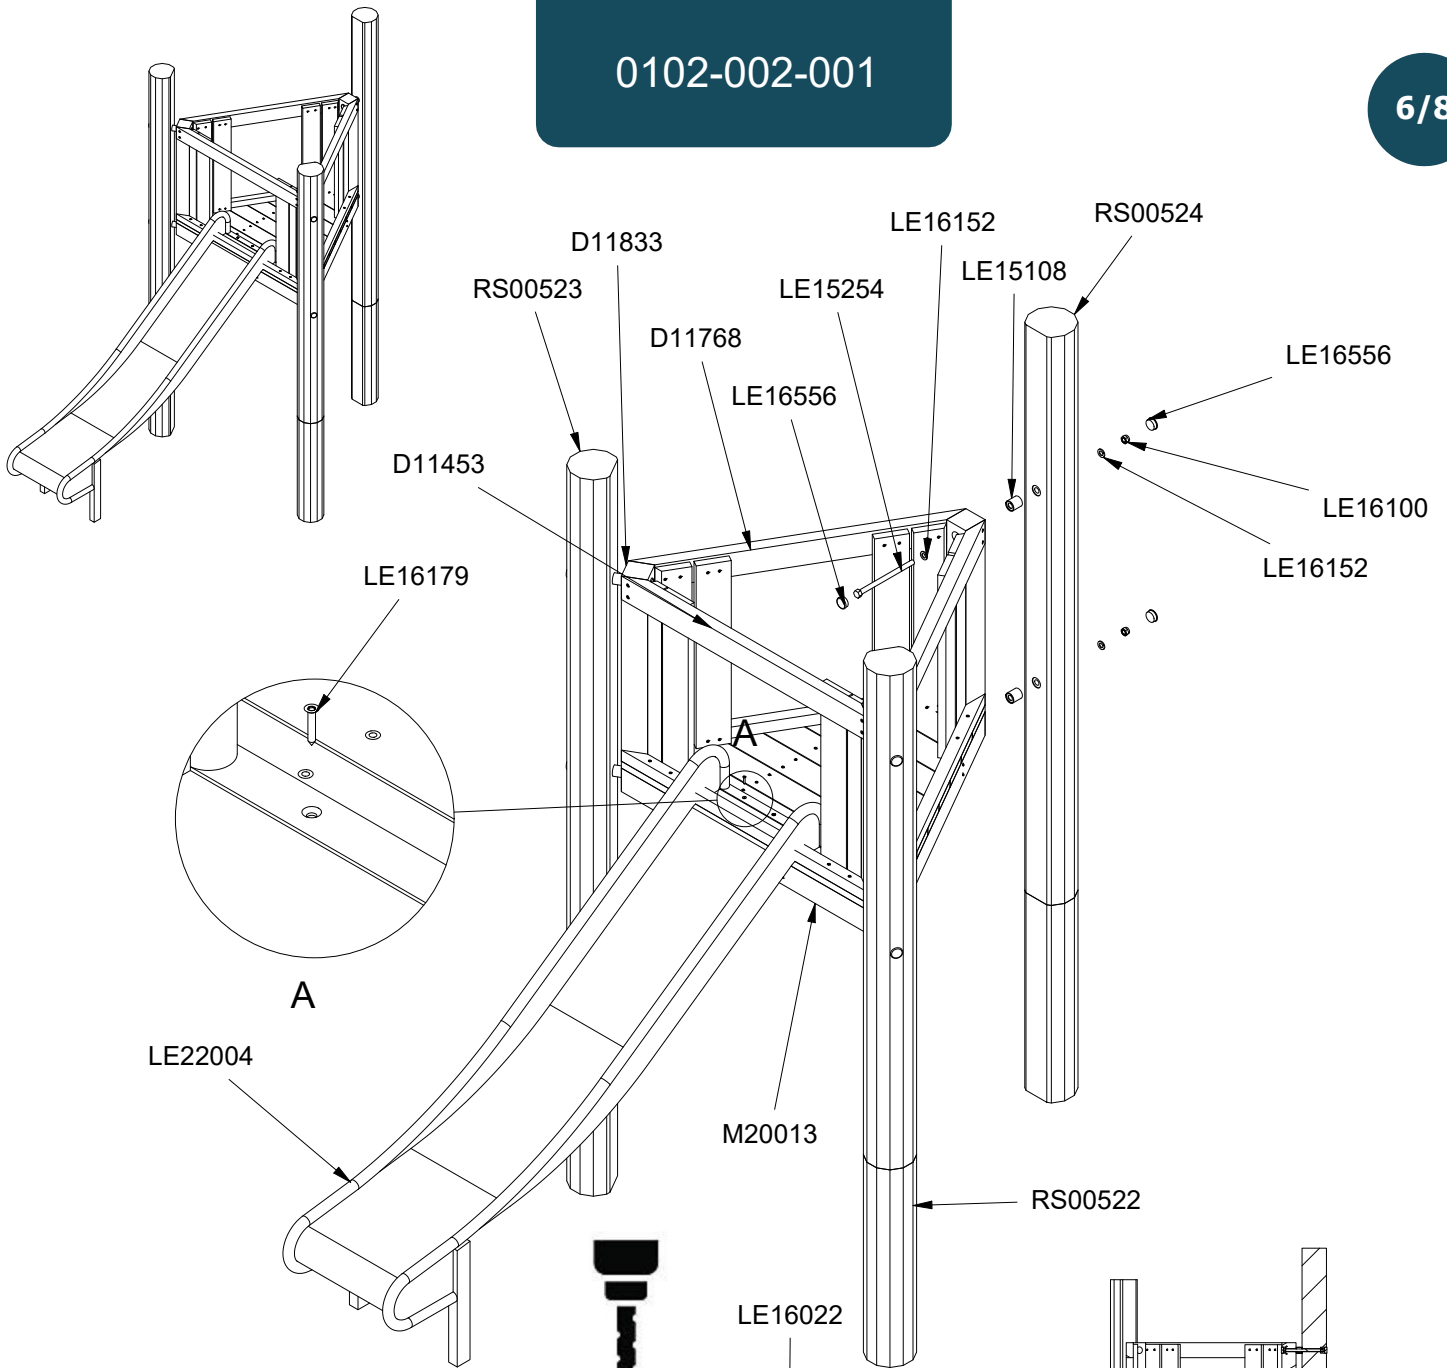

2

4h

19,8 m<sup>3</sup>

6,15 x 4,53 x 2,3 m

~370 kg

~0,114 m<sup>3</sup>

Ø16-18 x 310 cm

96 kg

Parts List		
QTY	PART NO	DESCRIP.
1	D11453	1155x755mm, 620 mm Gap
2	D11768	1155x755mm, 490 mm Gap
3	D11833	90x90x750mm
2	LE15116	L: 600mm
1	LE20363	Taifun net
1	LE20985	Rib 80cm
1	LE22004	Slide 50x170x195cm
1	M20013	1078x1078x123mm
1	RS00522	Ø160-180
1	RS00523	Ø160-180
1	RS00524	Ø160-180

Parts List		
QTY	PART NO	DESCRIP.
1	D11453	1155x755mm, 620 mm Gap
2	D11768	1155x755mm, 490 mm Gap
3	D11833	90x90x750mm
12	LE16186	6x100 Ch
12	LE16192	5x80mm
1	M20013	1078x1078x123mm

Ø14 LE99715

LE16168

LE16022

B-B

B

B

Parts List		
QTY	PART NO	DESCRIP.
1	LE20985	Rib 80cm
2	LE15116	L: 600mm
4	LE16322	Ø8x80 Dh

Ø8 V10410

LE13100

G

LE16502