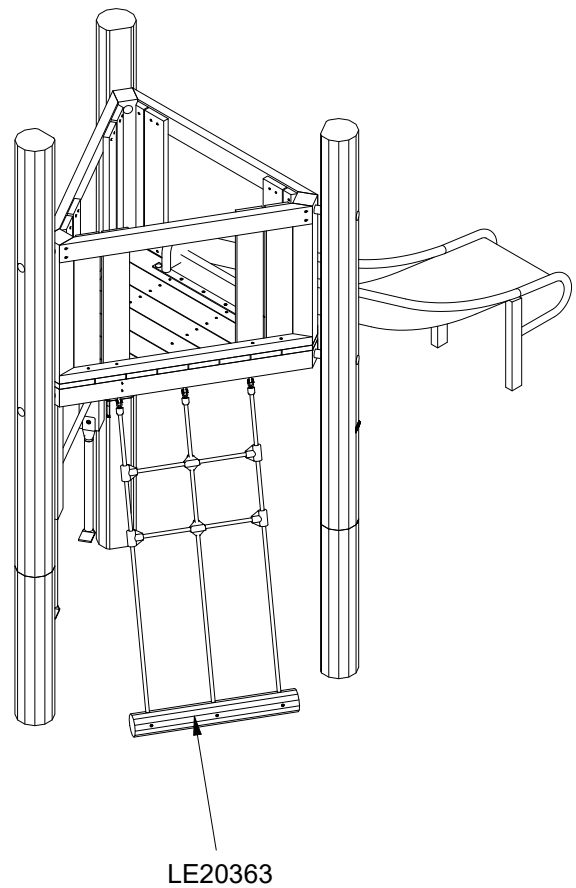

2

4h

19,8 m<sup>3</sup>

6,15 x 4,53 x 2,3 m

~370 kg

~0,114 m<sup>3</sup>

Ø16-18 x 310 cm

96 kg

Parts List		
QTY	PART NO	DESCRIP.
1	D11453	1155x755mm, 620 mm Gap
2	D11768	1155x755mm, 490 mm Gap
3	D11833	90x90x750mm
2	LE15116	L: 600mm
1	LE20363	Taifun net
1	LE20985	Rib 80cm
1	LE22004	Slide 50x170x195cm
1	M20013	1078x1078x123mm
1	RS00522	Ø160-180
1	RS00523	Ø160-180
1	RS00524	Ø160-180

Parts List		
QTY	PART NO	DESCRIP.
1	D11453	1155x755mm, 620 mm Gap
2	D11768	1155x755mm, 490 mm Gap
3	D11833	90x90x750mm
12	LE16186	6x100 Ch
12	LE16192	5x80mm
1	M20013	1078x1078x123mm

Ø14 LE99715

LE16168

LE16022

B-B

B

B

Parts List		
QTY	PART NO	DESCRIP.
1	LE20985	Rib 80cm
2	LE15116	L: 600mm
4	LE16322	Ø8x80 Dh

Ø8 V10410

LE13100

G

LE16502