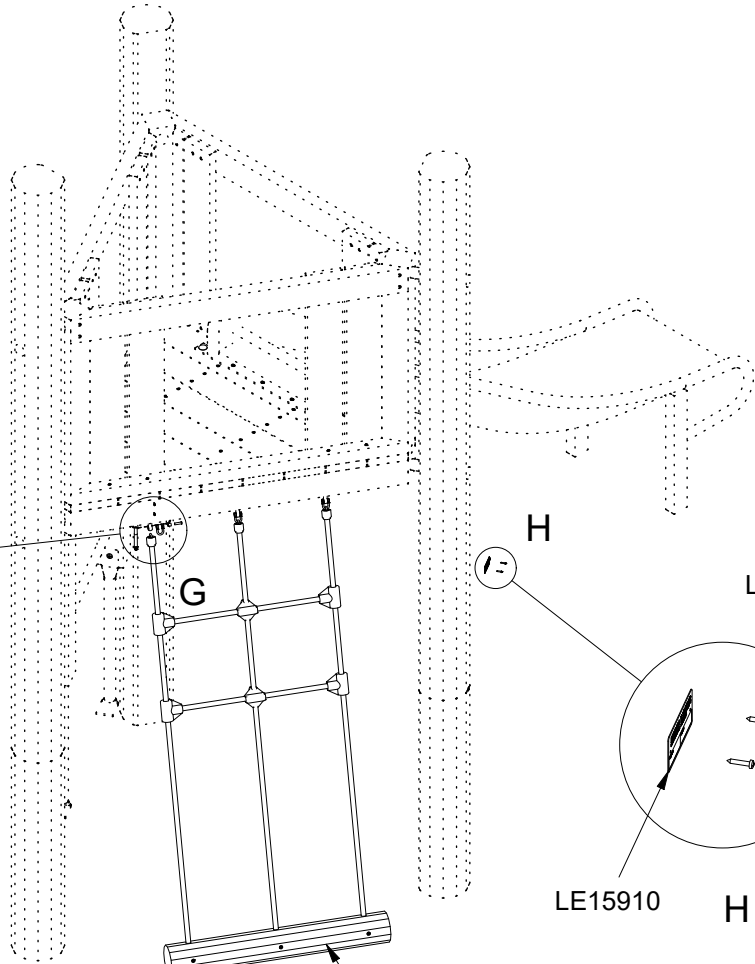

G

H

H

LE15901

LE15910

H

LE20363

Parts List		
QTY	PART NO	DESCRIP.
3	LE13100	Shackle
2	LE15901	3x16, PH
1	LE15910	Name tag
3	LE16048	Eyebolt 10x120mm
3	LE16502	Spacer 6mm
1	LE16599	Sealtite 970 1,5ml
1	LE20363	Taifun net
1	V10410	HSS Ø8 L:165