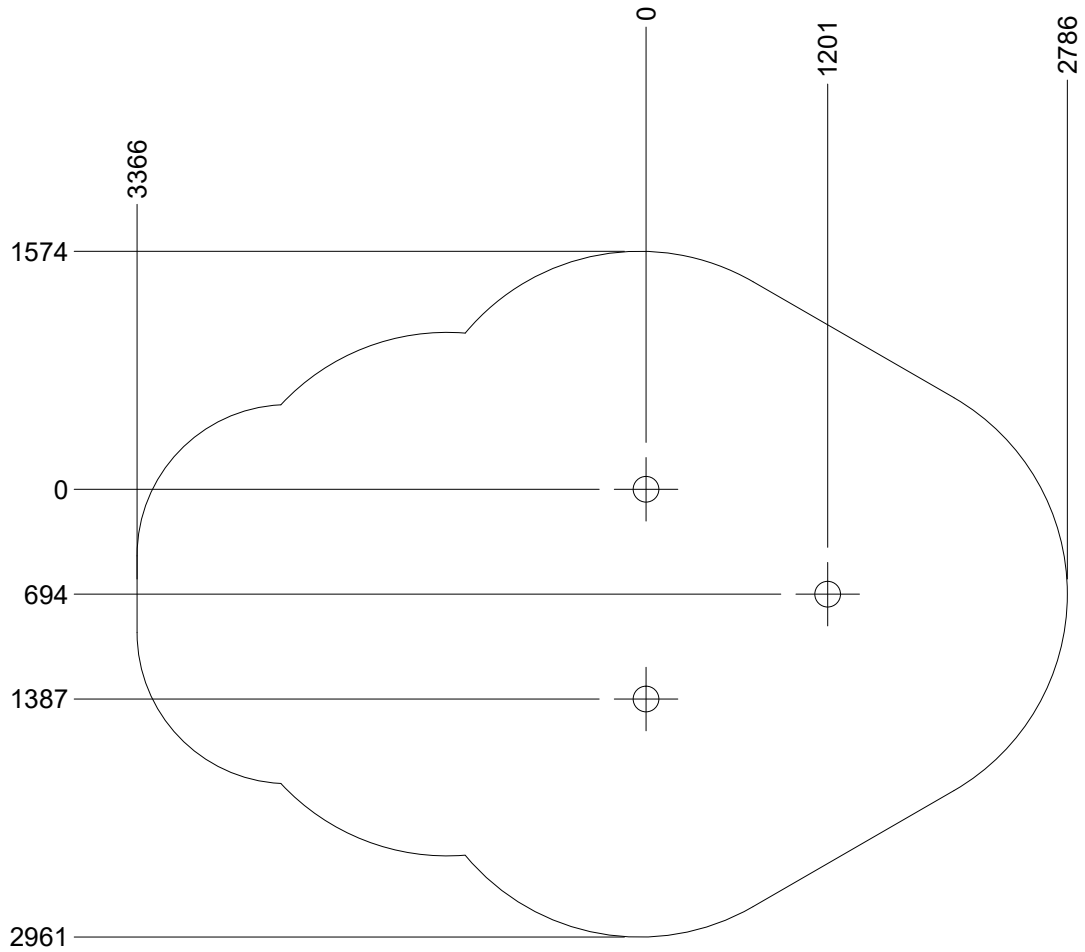

2

4h

19,8 m<sup>3</sup>

6,15 x 4,53 x 2,3 m

~370 kg

~0,114 m<sup>3</sup>

Ø16-18 x 310 cm

96 kg

Parts List		
QTY	PART NO	DESCRIP.
1	D11453	1155x755mm, 620 mm Gap
2	D11768	1155x755mm, 490 mm Gap
3	D11833	90x90x750mm
2	LE15116	L: 600mm
1	LE20363	Taifun net
1	LE20985	Rib 80cm
1	LE22004	Slide 50x170x195cm
1	M20013	1078x1078x123mm
1	RS00522	Ø160-180
1	RS00523	Ø160-180
1	RS00524	Ø160-180

Parts List		
QTY	PART NO	DESCRIP.
1	D11453	1155x755mm, 620 mm Gap
2	D11768	1155x755mm, 490 mm Gap
3	D11833	90x90x750mm
12	LE16186	6x100 Ch
12	LE16192	5x80mm
1	M20013	1078x1078x123mm

Ø14 LE99715

LE16168

LE16022

LE16056

Parts List		
QTY	PART NO	DESCRIP.
1	D11453	1155x755mm, 620 mm Gap
2	D11768	1155x755mm, 490 mm Gap
3	D11833	90x90x750mm
6	LE15108	Ø38x40mm
6	LE15254	M16x250mm
2	LE16022	M12x40 mm
2	LE16056	M12 cap nut
6	LE16100	M16 nut
12	LE16152	M16 - Ø30 mm
2	LE16168	M12 - Ø24 mm
3	LE16179	Ø5x30mm Ch
12	LE16556	Ø42/38mm
1	LE22004	Slide 50x170x195cm
1	LE99715	Ø14mm, l=200/130mm
1	M20013	1078x1078x123mm
1	RS00522	Ø160-180
1	RS00523	Ø160-180
1	RS00524	Ø160-180