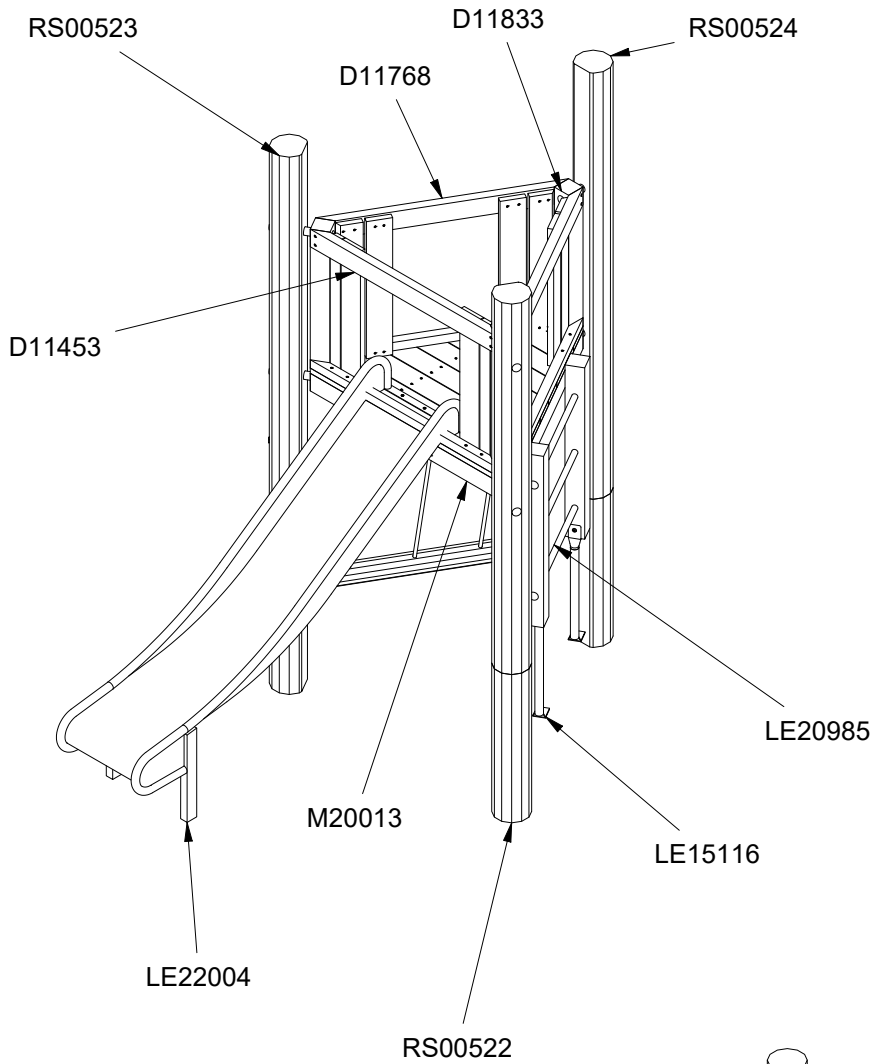

2

4h

19,8 m<sup>3</sup>

6,15 x 4,53 x 2,3 m

~370 kg

~0,114 m<sup>3</sup>

Ø16-18 x 310 cm

96 kg

Parts List		
QTY	PART NO	DESCRIP.
1	D11453	1155x755mm, 620 mm Gap
2	D11768	1155x755mm, 490 mm Gap
3	D11833	90x90x750mm
2	LE15116	L: 600mm
1	LE20363	Taifun net
1	LE20985	Rib 80cm
1	LE22004	Slide 50x170x195cm
1	M20013	1078x1078x123mm
1	RS00522	Ø160-180
1	RS00523	Ø160-180
1	RS00524	Ø160-180

Parts List		
QTY	PART NO	DESCRIP.
1	D11453	1155x755mm, 620 mm Gap
2	D11768	1155x755mm, 490 mm Gap
3	D11833	90x90x750mm
12	LE16186	6x100 Ch
12	LE16192	5x80mm
1	M20013	1078x1078x123mm

Ø14 LE99715

LE16168

LE16022

LE16056

Parts List		
QTY	PART NO	DESCRIP.
1	D11453	1155x755mm, 620 mm Gap
2	D11768	1155x755mm, 490 mm Gap
3	D11833	90x90x750mm
6	LE15108	Ø38x40mm
6	LE15254	M16x250mm
2	LE16022	M12x40 mm
2	LE16056	M12 cap nut
6	LE16100	M16 nut
12	LE16152	M16 - Ø30 mm
2	LE16168	M12 - Ø24 mm
3	LE16179	Ø5x30mm Ch
12	LE16556	Ø42/38mm
1	LE22004	Slide 50x170x195cm
1	LE99715	Ø14mm, l=200/130mm
1	M20013	1078x1078x123mm
1	RS00522	Ø160-180
1	RS00523	Ø160-180
1	RS00524	Ø160-180