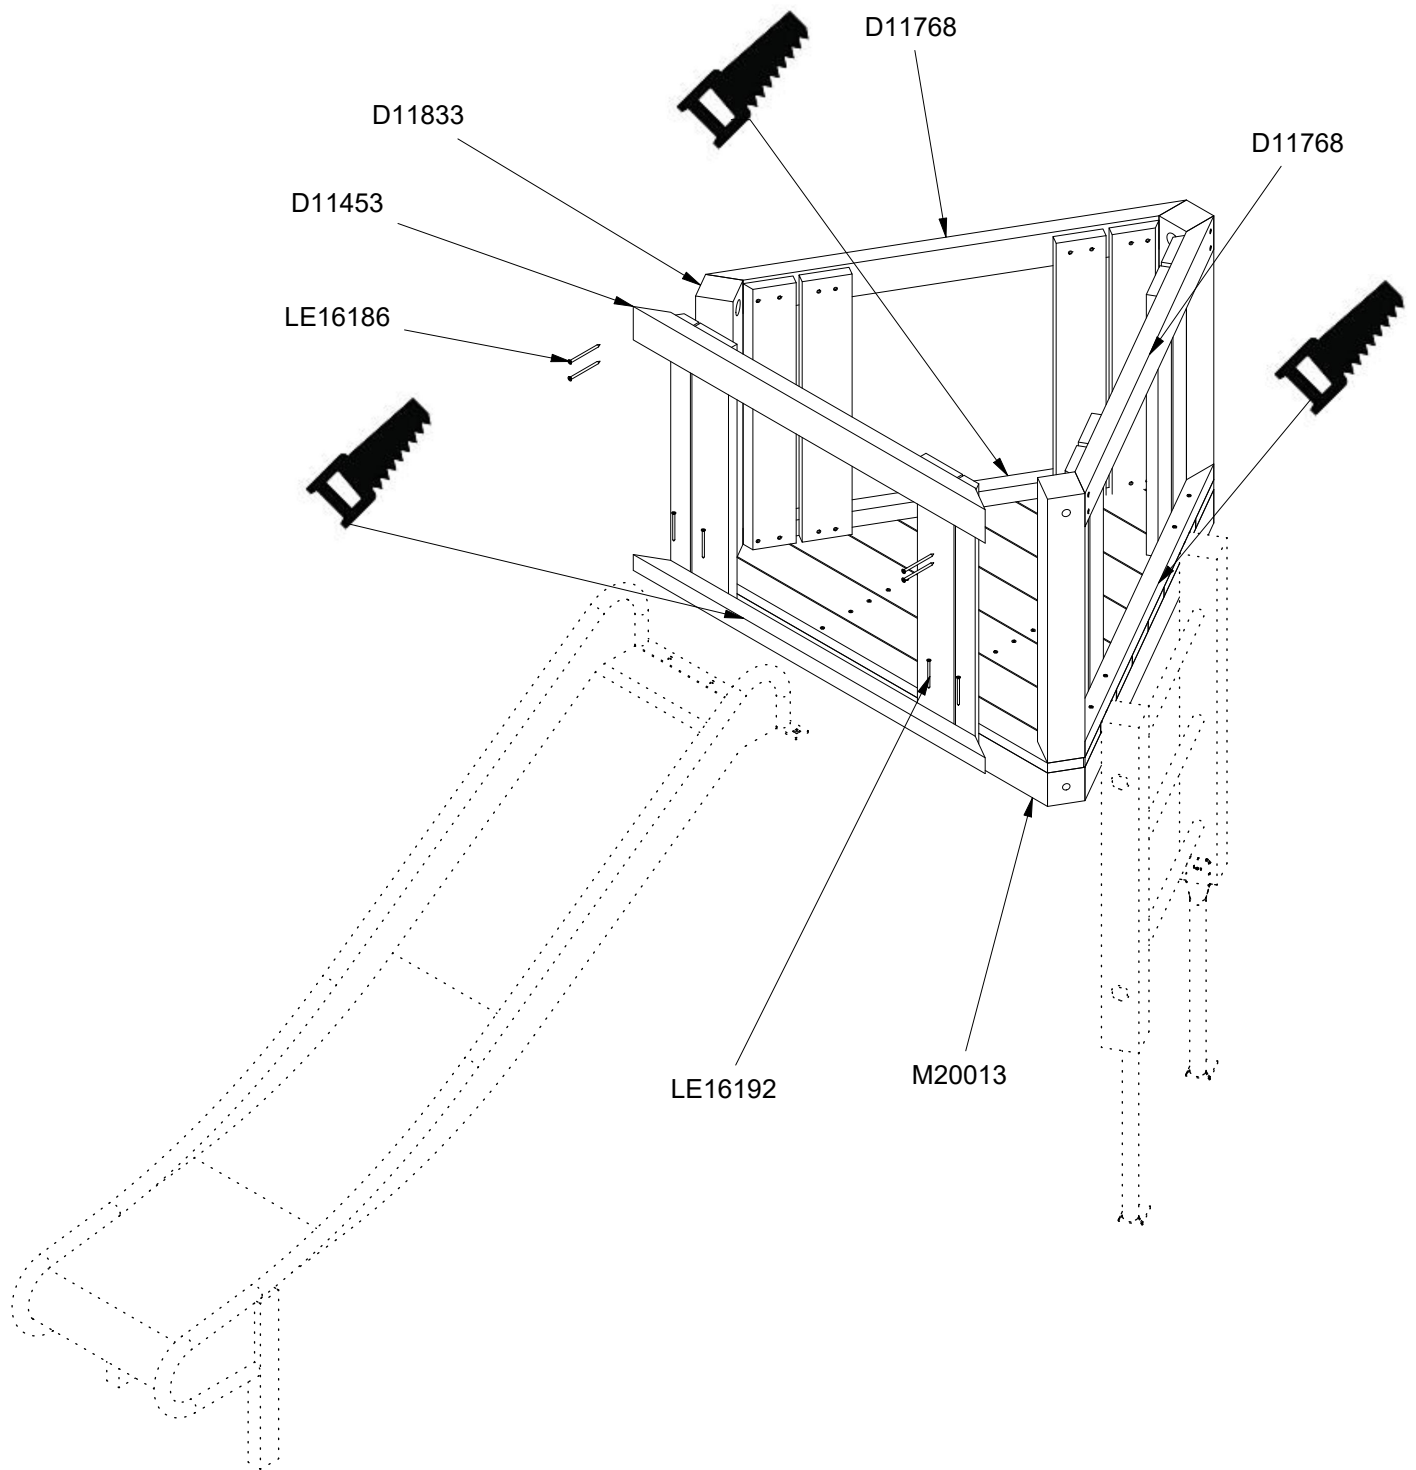

2

4h

19,8 m<sup>3</sup>

6,15 x 4,53 x 2,3 m

~370 kg

~0,114 m<sup>3</sup>

Ø16-18 x 310 cm

96 kg

Parts List		
QTY	PART NO	DESCRIP.
1	D11453	1155x755mm, 620 mm Gap
2	D11768	1155x755mm, 490 mm Gap
3	D11833	90x90x750mm
2	LE15116	L: 600mm
1	LE20363	Taifun net
1	LE20985	Rib 80cm
1	LE22004	Slide 50x170x195cm
1	M20013	1078x1078x123mm
1	RS00522	Ø160-180
1	RS00523	Ø160-180
1	RS00524	Ø160-180

Parts List		
QTY	PART NO	DESCRIP.
1	D11453	1155x755mm, 620 mm Gap
2	D11768	1155x755mm, 490 mm Gap
3	D11833	90x90x750mm
12	LE16186	6x100 Ch
12	LE16192	5x80mm
1	M20013	1078x1078x123mm

Ø14 LE99715

LE16168

LE16022

B-B

B

B

Parts List		
QTY	PART NO	DESCRIP.
1	LE20985	Rib 80cm
2	LE15116	L: 600mm
4	LE16322	Ø8x80 Dh

Ø8 V10410

LE13100

G

LE16502