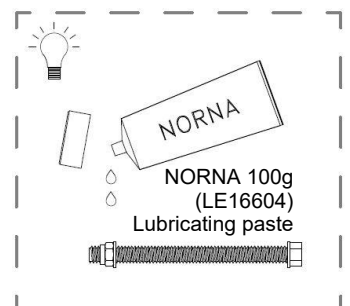

2

4h

19,8 m<sup>3</sup>

6,15 x 4,53 x 2,3 m

~370 kg

~0,114 m<sup>3</sup>

Ø16-18 x 310 cm

96 kg

Parts List		
QTY	PART NO	DESCRIP.
1	D11453	1155x755mm, 620 mm Gap
2	D11768	1155x755mm, 490 mm Gap
3	D11833	90x90x750mm
2	LE15116	L: 600mm
1	LE20363	Taifun net
1	LE20985	Rib 80cm
1	LE22004	Slide 50x170x195cm
1	M20013	1078x1078x123mm
1	RS00522	Ø160-180
1	RS00523	Ø160-180
1	RS00524	Ø160-180

Parts List		
QTY	PART NO	DESCRIP.
1	D11453	1155x755mm, 620 mm Gap
2	D11768	1155x755mm, 490 mm Gap
3	D11833	90x90x750mm
12	LE16186	6x100 Ch
12	LE16192	5x80mm
1	M20013	1078x1078x123mm

Ø14 LE99715

LE16168

LE16022

B-B

B

B

Parts List		
QTY	PART NO	DESCRIP.
1	LE20985	Rib 80cm
2	LE15116	L: 600mm
4	LE16322	Ø8x80 Dh

Ø8 V10410

LE13100

G

LE16502