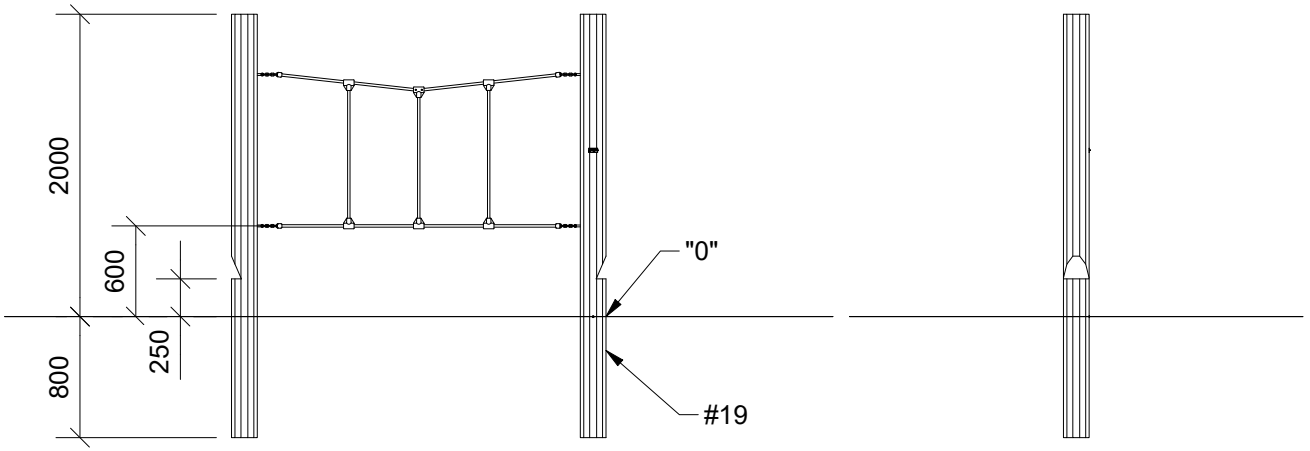

2

2h

14,5 m³

5,5 x 3 x 2 m

~120 kg

~0,08 m³

Ø16-180-280 cm

60 kg

Parts List

QTY	PART NO	DESCRIP.
2	D11932	Ø160-180mm, Assembled
1	LE26096	Taifun

Parts List

QTY	PART NO	DESCRIP.
1	LE26096	Taifun
2	D11932	Ø160-180mm, Assembled
4	LE13100	Shackle
4	LE16502	Spacer 6mm
2	LE15901	3x16, PH
1	LE15910	Name tag
1	LE16599	Sealtite 970 1,5ml