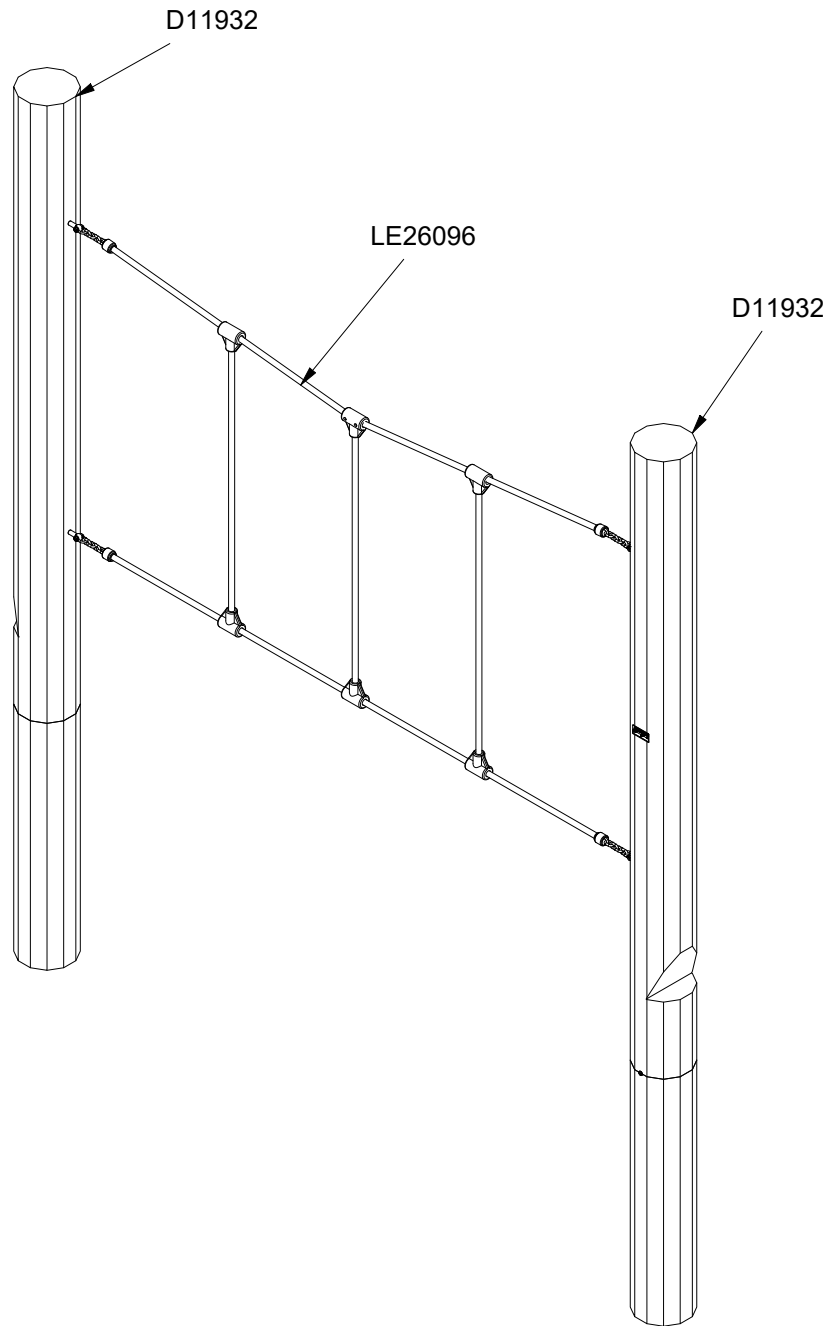

2

2h

14,5 m³

5,5 x 3 x 2 m

~120 kg

~0,08 m³

Ø16-180-280 cm

60 kg

Parts List

QTY	PART NO	DESCRIP.
2	D11932	Ø160-180mm, Assembled
1	LE26096	Taifun

Parts List

QTY	PART NO	DESCRIP.
1	LE26096	Taifun
2	D11932	Ø160-180mm, Assembled
4	LE13100	Shackle
4	LE16502	Spacer 6mm
2	LE15901	3x16, PH
1	LE15910	Name tag
1	LE16599	Sealtite 970 1,5ml