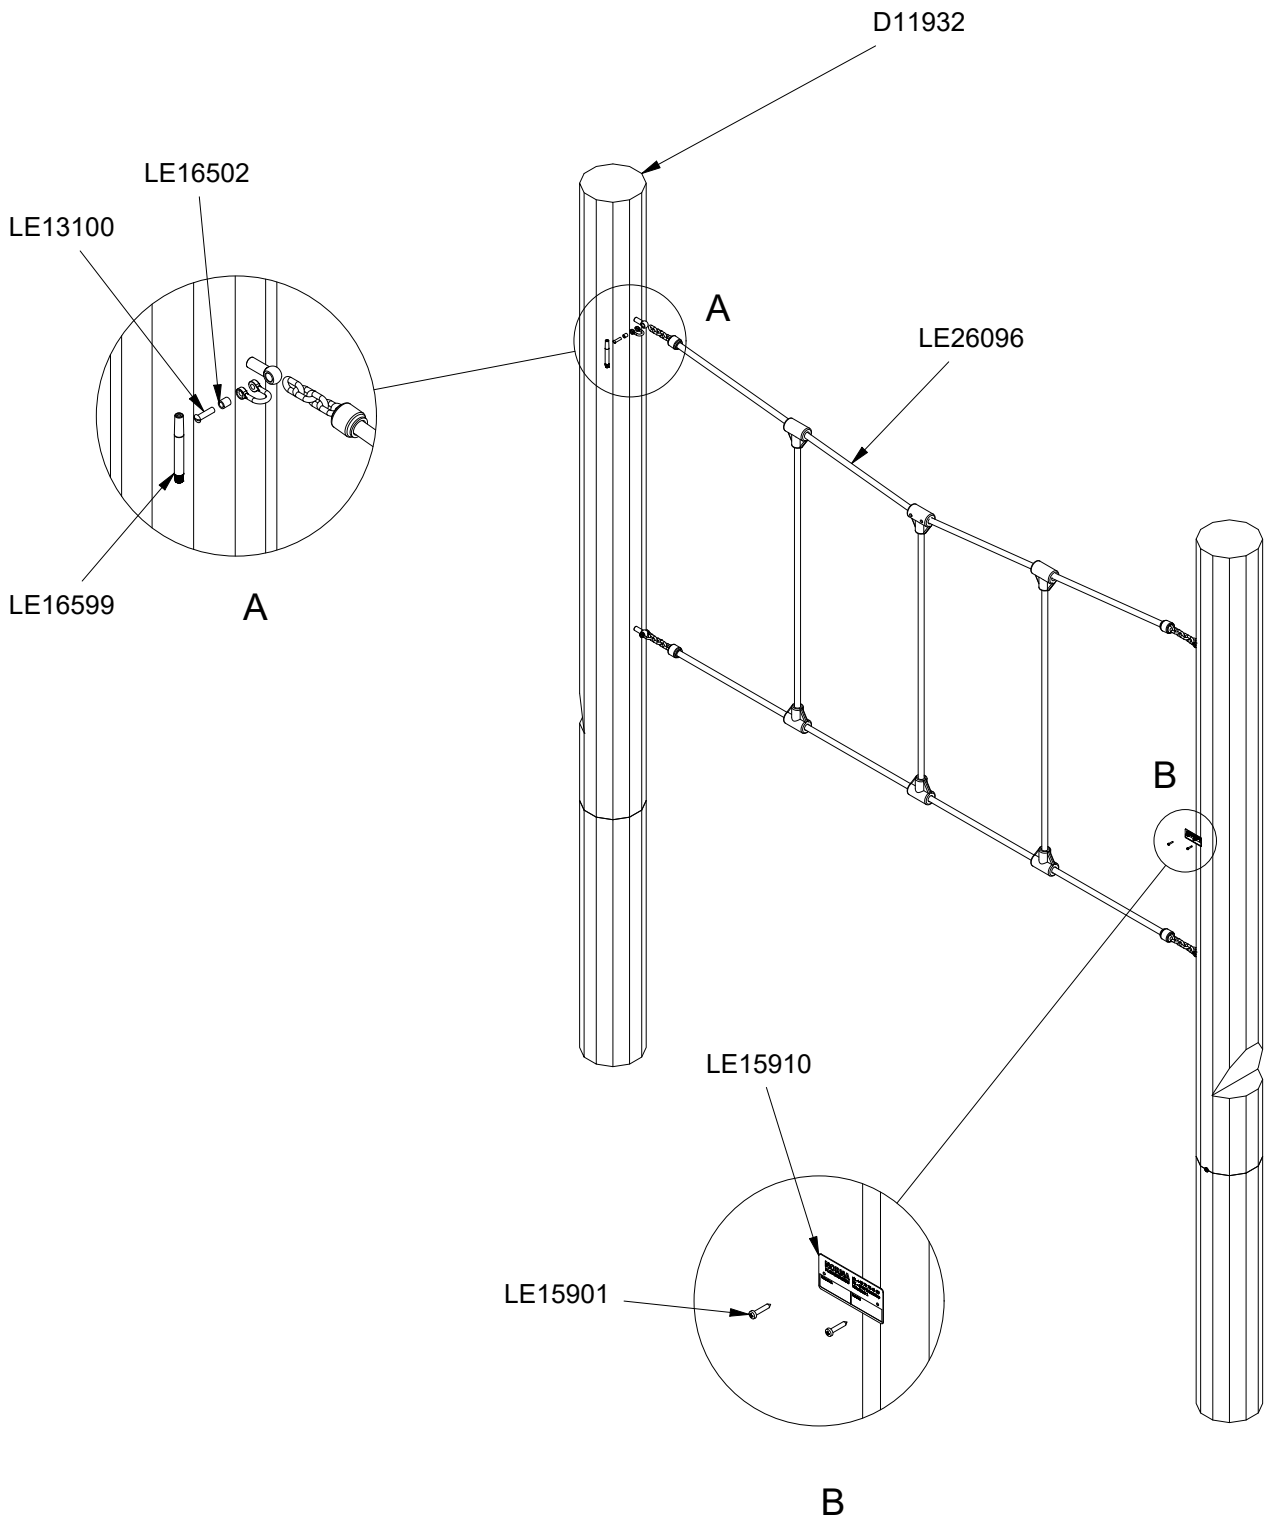

2

2h

14,5 m³

5,5 x 3 x 2 m

~120 kg

~0,08 m³

Ø16-180-280 cm

60 kg

Parts List

QTY	PART NO	DESCRIP.
2	D11932	Ø160-180mm, Assembled
1	LE26096	Taifun

Parts List

QTY	PART NO	DESCRIP.
1	LE26096	Taifun
2	D11932	Ø160-180mm, Assembled
4	LE13100	Shackle
4	LE16502	Spacer 6mm
2	LE15901	3x16, PH
1	LE15910	Name tag
1	LE16599	Sealtite 970 1,5ml