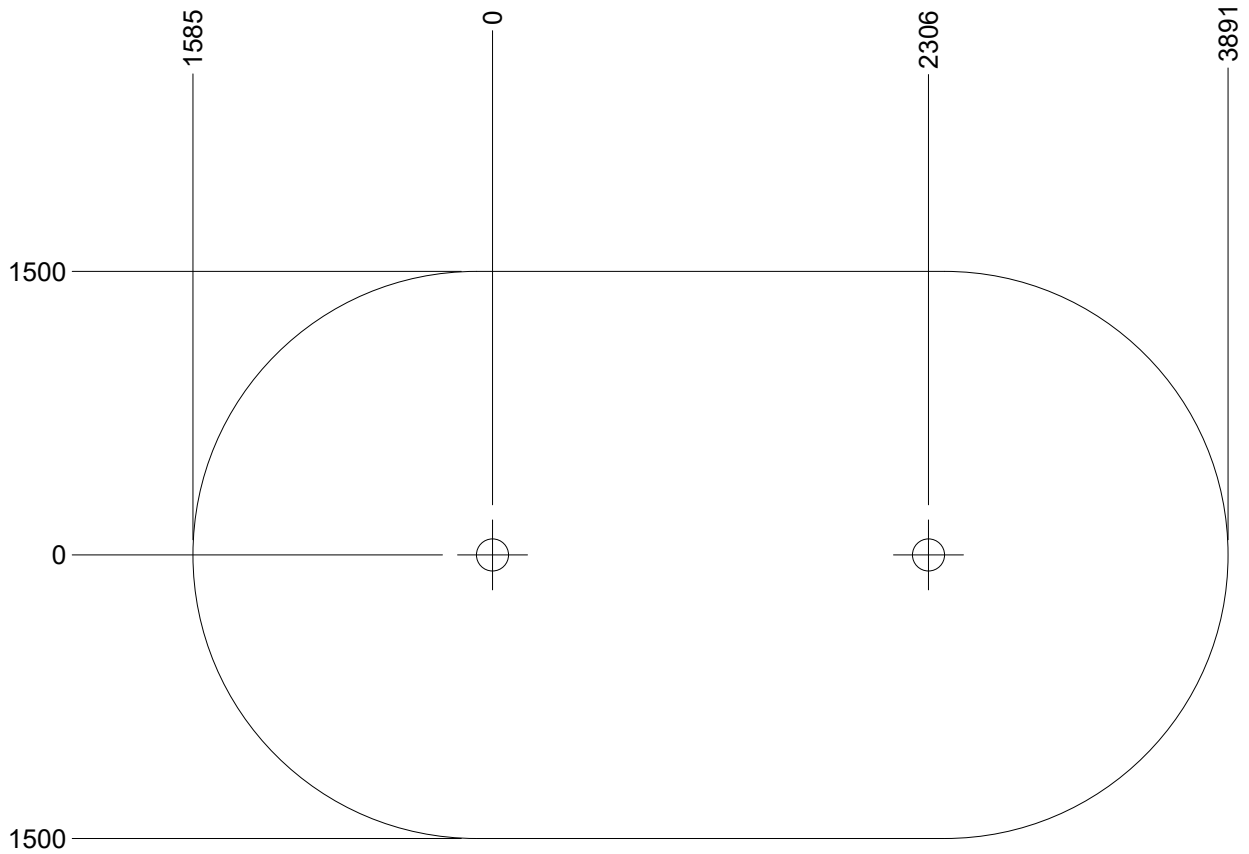

2

2h

14,5 m³

5,5 x 3 x 2 m

~120 kg

~0,08 m³

Ø16-180-280 cm

60 kg

Parts List

QTY	PART NO	DESCRIP.
2	D11932	Ø160-180mm, Assembled
1	LE26096	Taifun

Parts List

QTY	PART NO	DESCRIP.
1	LE26096	Taifun
2	D11932	Ø160-180mm, Assembled
4	LE13100	Shackle
4	LE16502	Spacer 6mm
2	LE15901	3x16, PH
1	LE15910	Name tag
1	LE16599	Sealtite 970 1,5ml