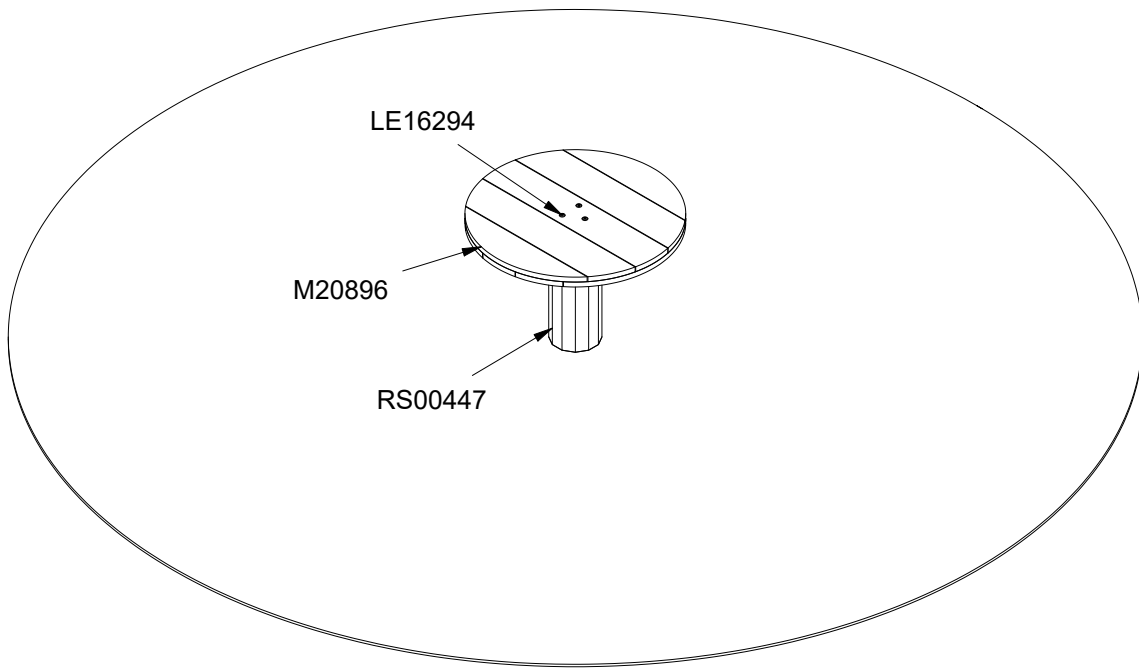

LE20896U

1/4

1

0,5h

 $\text{Ø}3,75 \times 0,5 \text{ m}$ 

~42 kg

~0,04 m<sup>3</sup>

73x130x18 cm

27 kg

## Parts List

QTY	PART NO	DESCRIP.
3	LE16294	Ø8x120/80 mm
1	M20896	Robinia Ø730mm
1	RS00447	Ø160-180

Parts List		
QTY	PART NO	DESCRIP.
3	LE16294	Ø8x120/80 mm
1	RS00447	Ø160-180
1	M20896	Robinia Ø730mm