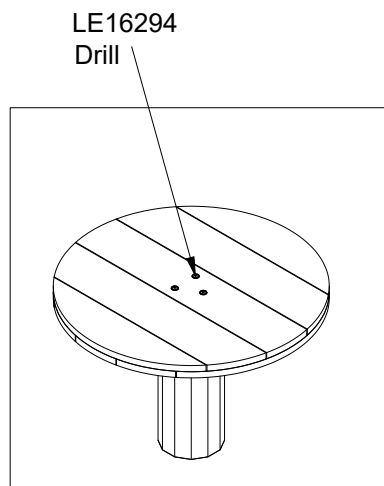

LE20896U

1/4

1

0,5h

 $\text{Ø}3,75 \times 0,5 \text{ m}$ 

~42 kg

~0,04 m<sup>3</sup>

73x130x18 cm

27 kg

## Parts List

QTY	PART NO	DESCRIP.
3	LE16294	Ø8x120/80 mm
1	M20896	Robinia Ø730mm
1	RS00447	Ø160-180

Parts List		
QTY	PART NO	DESCRIP.
3	LE16294	Ø8x120/80 mm
1	RS00447	Ø160-180
1	M20896	Robinia Ø730mm