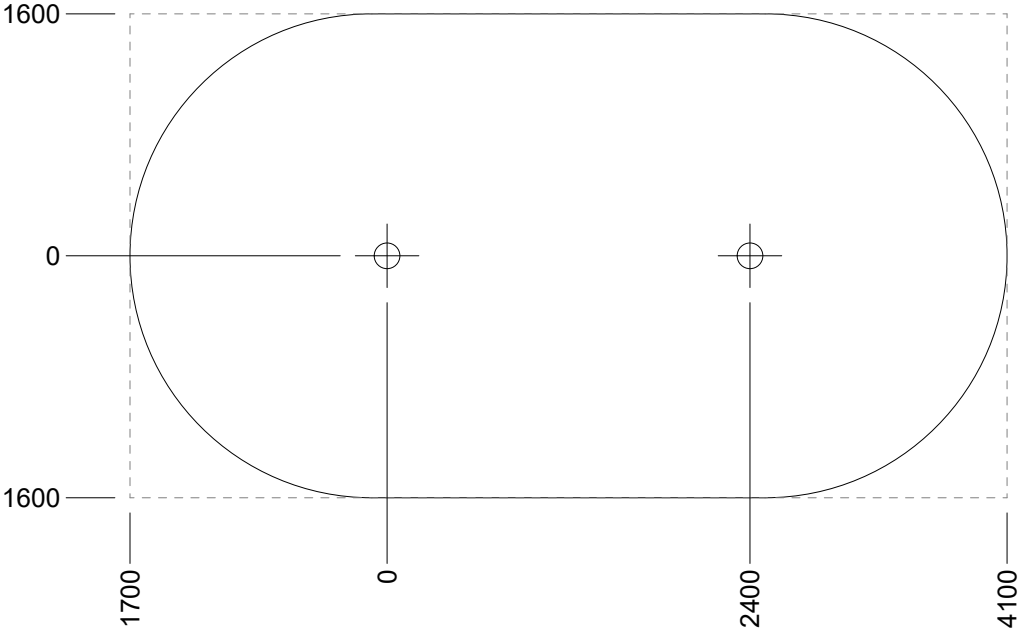

4,5h

2

16,3 m³

5,8 x 3,2 x 2,1 m

~N/A

~0,07 m³

280 x 21 cm

95 kg

Parts List

QTY	PART NO	DESCRIP.
1	D11555	Ø200x2240mm, assembled
1	D11556	Ø160-180x2800mm, assembled
1	D11557	Ø160-180x2800mm, assembled
1	RS00347	Ø120-140x2800mm
1	TV00019	Taifun 200-220cm

(1 : 50)

Parts List		
QTY	PART NO	DESCRIP.
4	LE16020	M12 x 140
4	LE16098	M12x1,25mm nut
6	LE16556	Ø42/38mm
4	LE16167	M12 - Ø32 mm
2	LE15254	M16x250mm
4	LE16152	M16 - Ø30 mm
2	LE16100	M16 nut
2	LE16558	Ø48/44,5mm
1	LE12110	Spanner
2	LE15901	3x16, PH
1	LE15910	Name tag
1	LE16320	6x50 Dh
2	LE13100	Shackle
2	LE16502	Spacer 6mm
1	LE16601	Loctite 5ml (Glue)