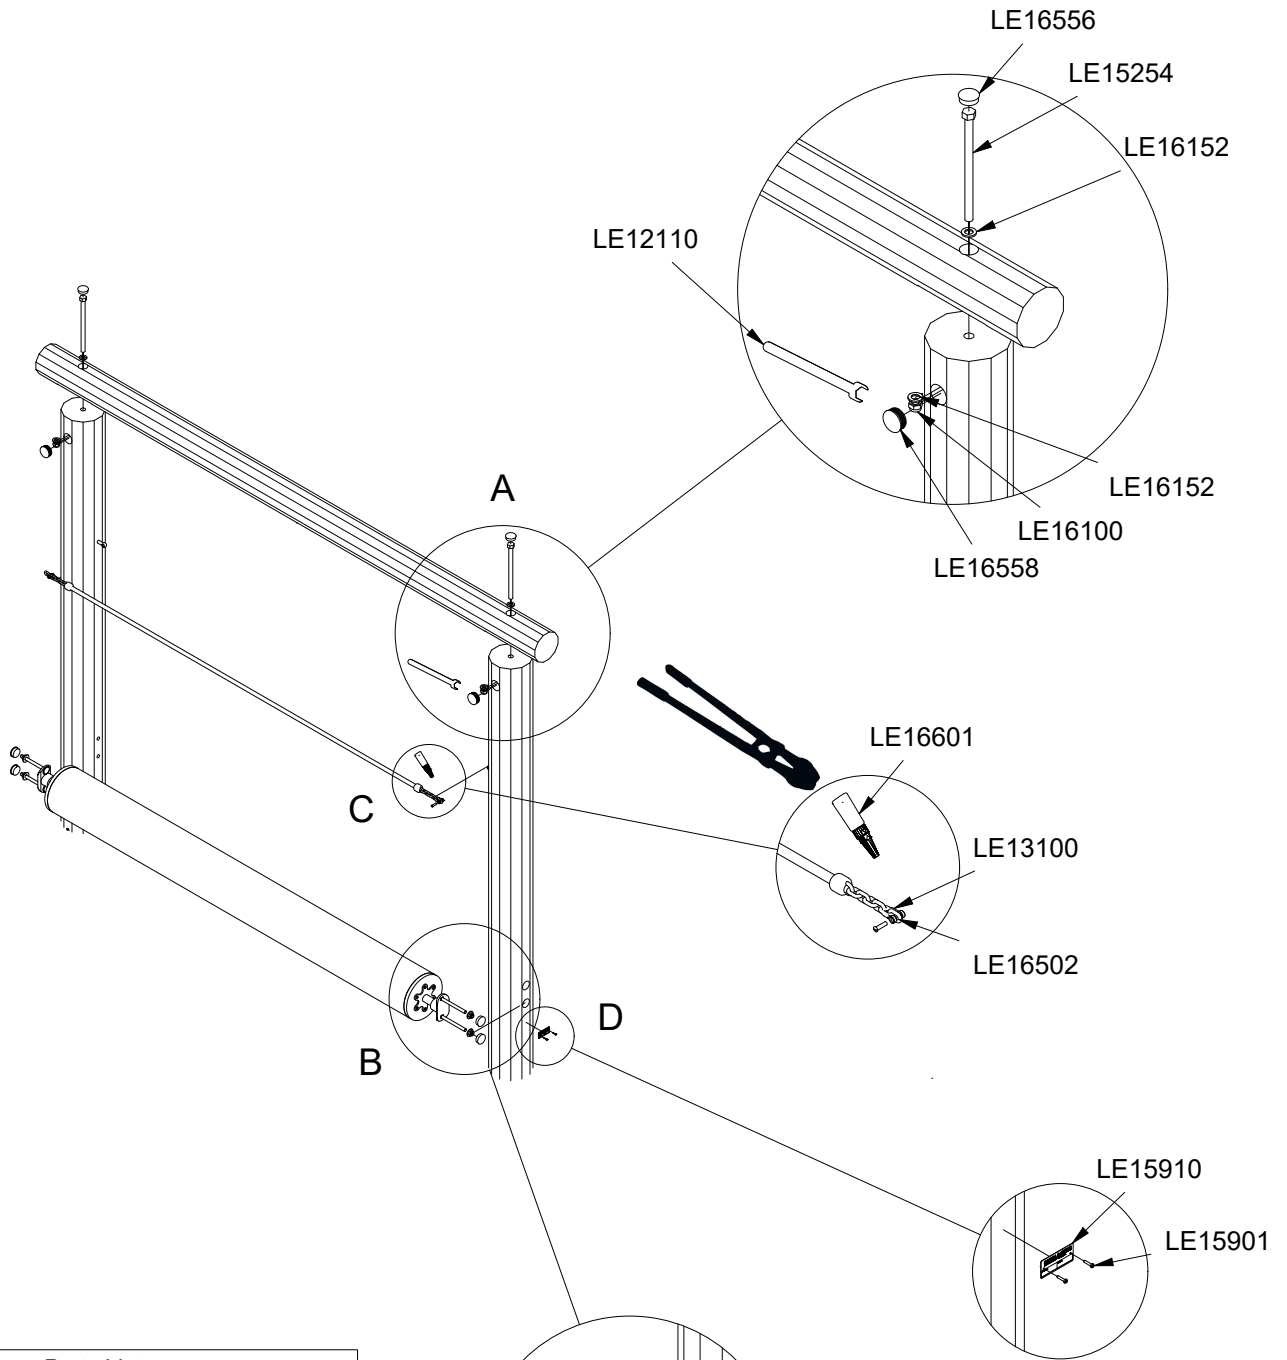

4,5h

2

16,3 m³

5,8 x 3,2 x 2,1 m

~N/A

~0,07 m³

280 x 21 cm

95 kg

Parts List

QTY	PART NO	DESCRIP.
1	D11555	Ø200x2240mm, assembled
1	D11556	Ø160-180x2800mm, assembled
1	D11557	Ø160-180x2800mm, assembled
1	RS00347	Ø120-140x2800mm
1	TV00019	Taifun 200-220cm

(1 : 50)

Parts List		
QTY	PART NO	DESCRIP.
4	LE16020	M12 x 140
4	LE16098	M12x1,25mm nut
6	LE16556	Ø42/38mm
4	LE16167	M12 - Ø32 mm
2	LE15254	M16x250mm
4	LE16152	M16 - Ø30 mm
2	LE16100	M16 nut
2	LE16558	Ø48/44,5mm
1	LE12110	Spanner
2	LE15901	3x16, PH
1	LE15910	Name tag
1	LE16320	6x50 Dh
2	LE13100	Shackle
2	LE16502	Spacer 6mm
1	LE16601	Loctite 5ml (Glue)