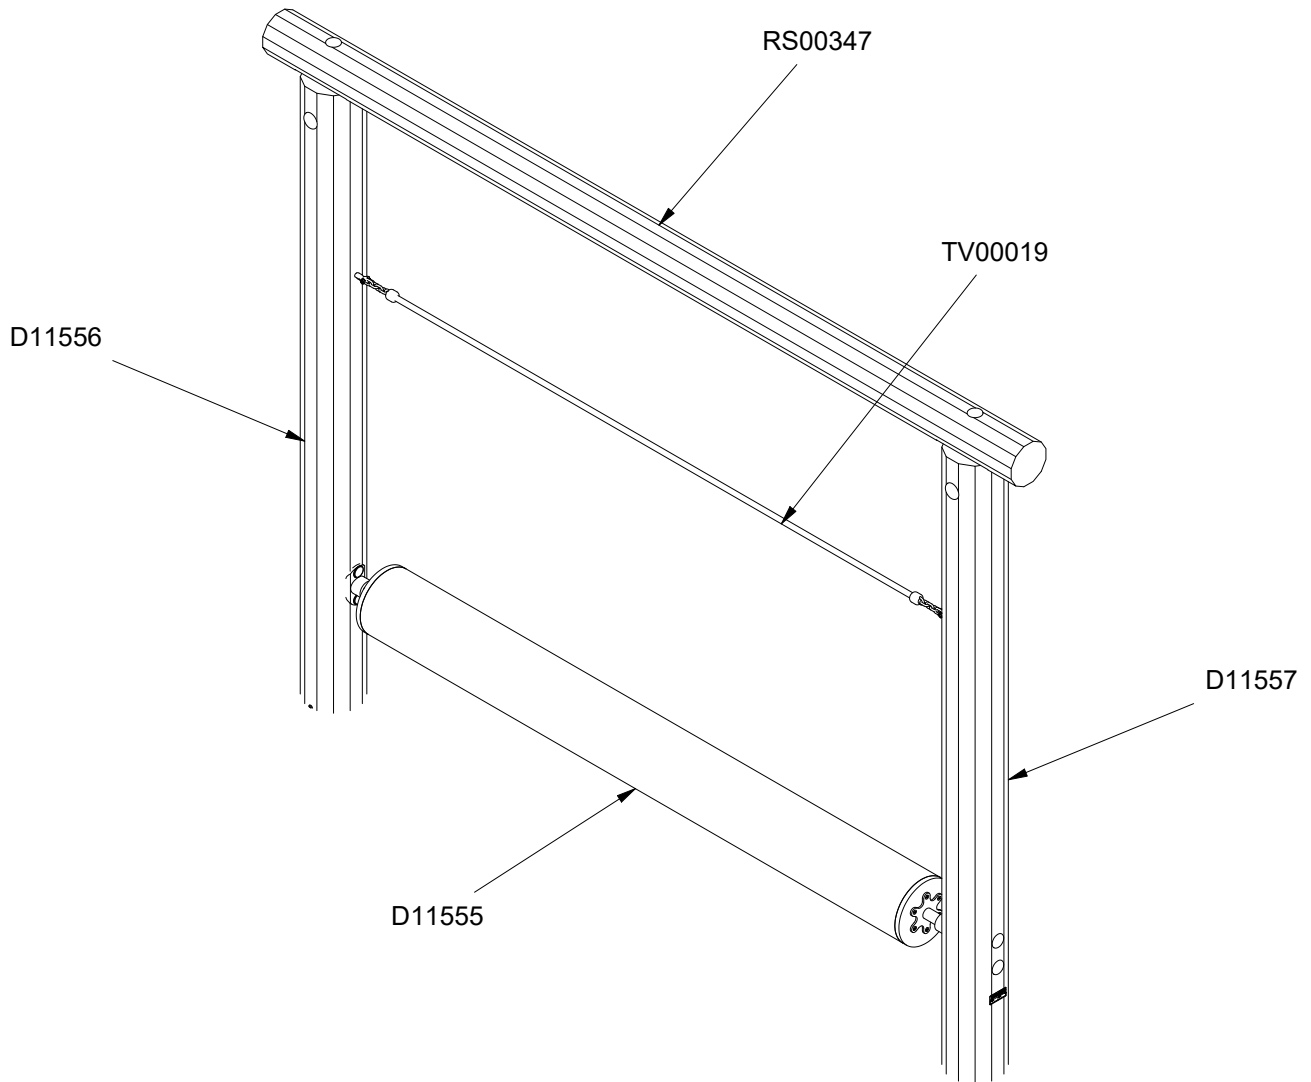

4,5h

2

16,3 m³

5,8 x 3,2 x 2,1 m

~N/A

~0,07 m³

280 x 21 cm

95 kg

Parts List

QTY	PART NO	DESCRIP.
1	D11555	Ø200x2240mm, assembled
1	D11556	Ø160-180x2800mm, assembled
1	D11557	Ø160-180x2800mm, assembled
1	RS00347	Ø120-140x2800mm
1	TV00019	Taifun 200-220cm

(1 : 50)

Parts List		
QTY	PART NO	DESCRIP.
4	LE16020	M12 x 140
4	LE16098	M12x1,25mm nut
6	LE16556	Ø42/38mm
4	LE16167	M12 - Ø32 mm
2	LE15254	M16x250mm
4	LE16152	M16 - Ø30 mm
2	LE16100	M16 nut
2	LE16558	Ø48/44,5mm
1	LE12110	Spanner
2	LE15901	3x16, PH
1	LE15910	Name tag
1	LE16320	6x50 Dh
2	LE13100	Shackle
2	LE16502	Spacer 6mm
1	LE16601	Loctite 5ml (Glue)