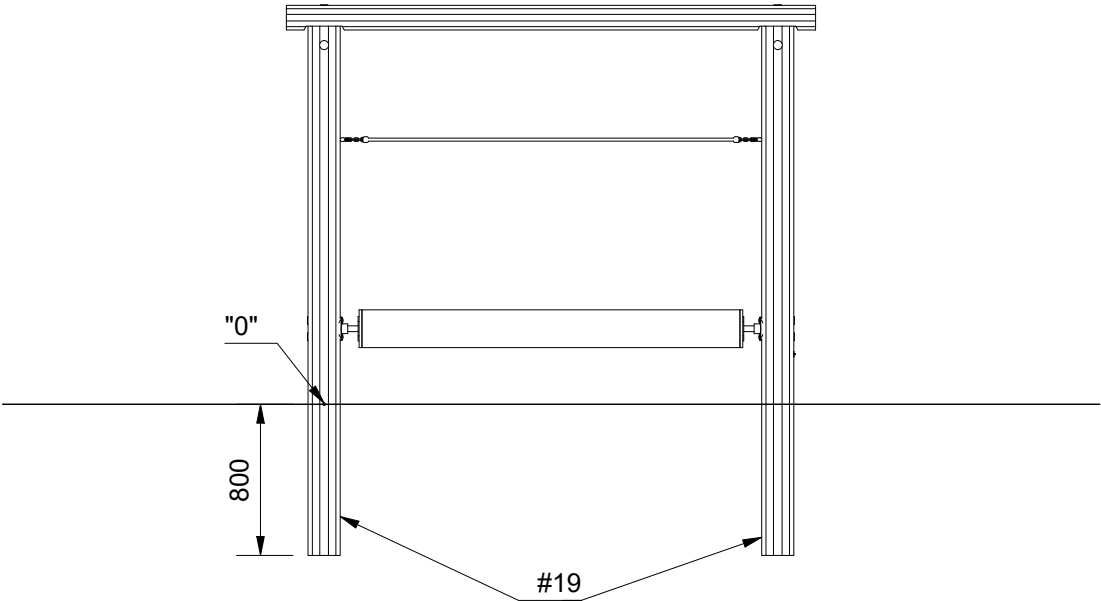

4,5h

2

16,3 m³

5,8 x 3,2 x 2,1 m

~N/A

~0,07 m³

280 x 21 cm

95 kg

Parts List

QTY	PART NO	DESCRIP.
1	D11555	Ø200x2240mm, assembled
1	D11556	Ø160-180x2800mm, assembled
1	D11557	Ø160-180x2800mm, assembled
1	RS00347	Ø120-140x2800mm
1	TV00019	Taifun 200-220cm

(1 : 50)

Parts List		
QTY	PART NO	DESCRIP.
4	LE16020	M12 x 140
4	LE16098	M12x1,25mm nut
6	LE16556	Ø42/38mm
4	LE16167	M12 - Ø32 mm
2	LE15254	M16x250mm
4	LE16152	M16 - Ø30 mm
2	LE16100	M16 nut
2	LE16558	Ø48/44,5mm
1	LE12110	Spanner
2	LE15901	3x16, PH
1	LE15910	Name tag
1	LE16320	6x50 Dh
2	LE13100	Shackle
2	LE16502	Spacer 6mm
1	LE16601	Loctite 5ml (Glue)