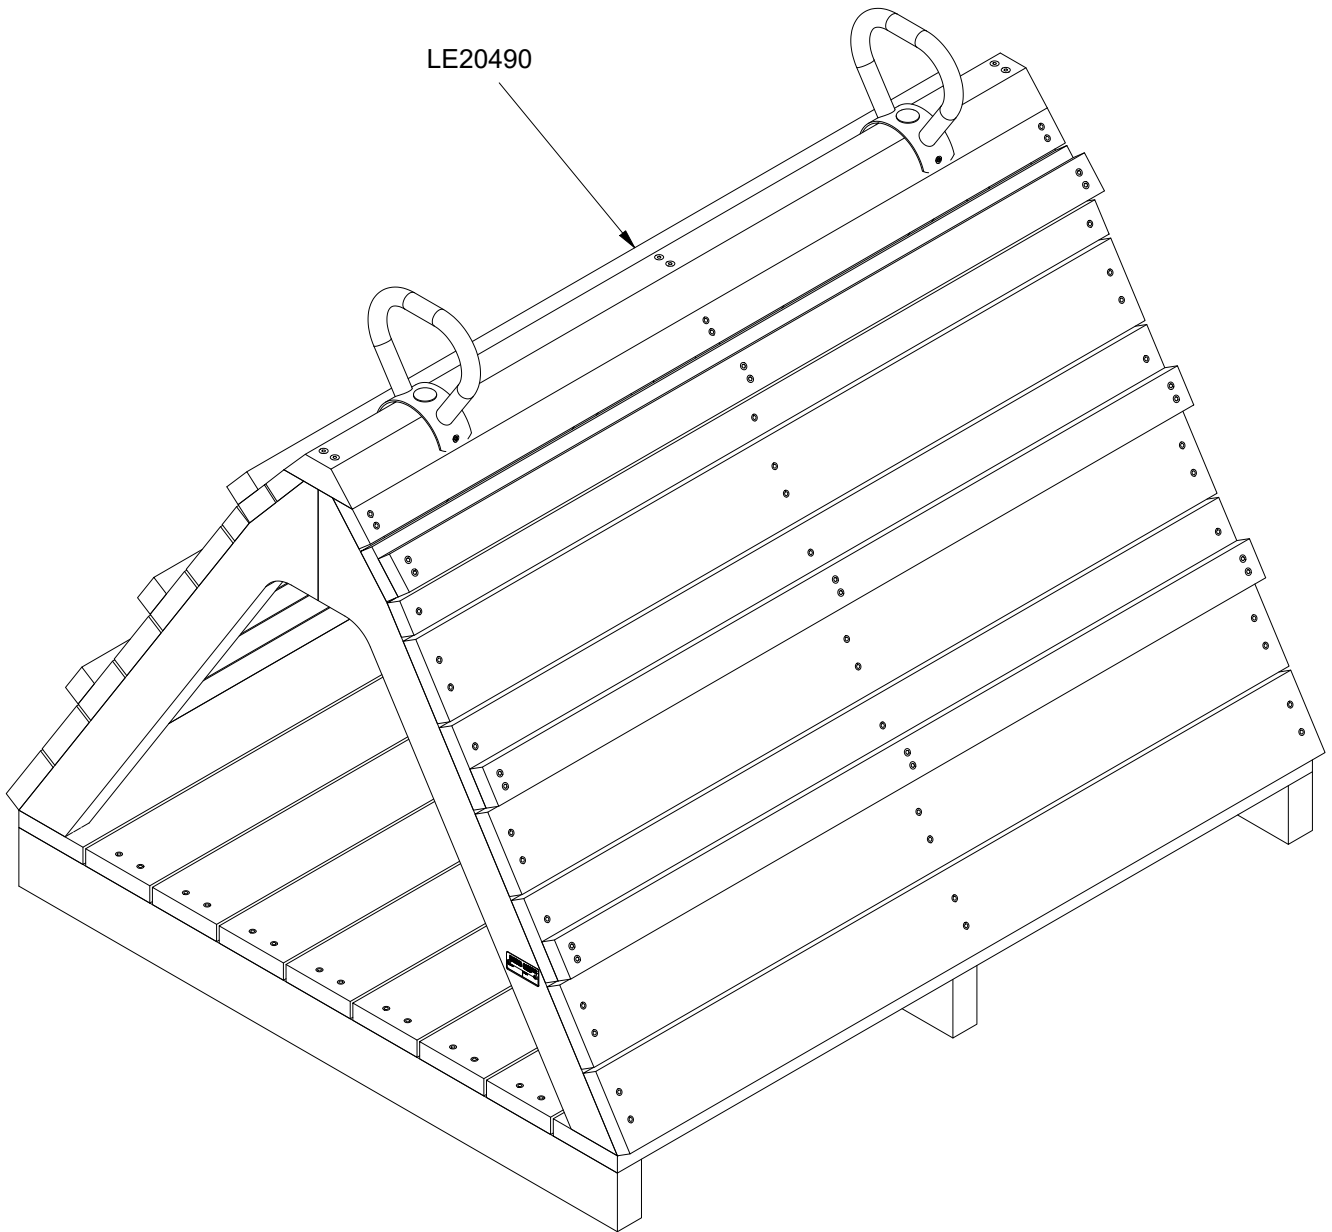

LE20490U

1/4

2

1h

4,3 x 4,16 x 0,97 m

~96 kg

130 x 116 x 97 cm

176 kg

Parts List

QTY	PART NO	DESCRIP.
1	LE20490	Bull

Parts List

QTY	PART NO	DESCRIP.
2	LE15901	3x16, PH
1	LE15910	Name tag