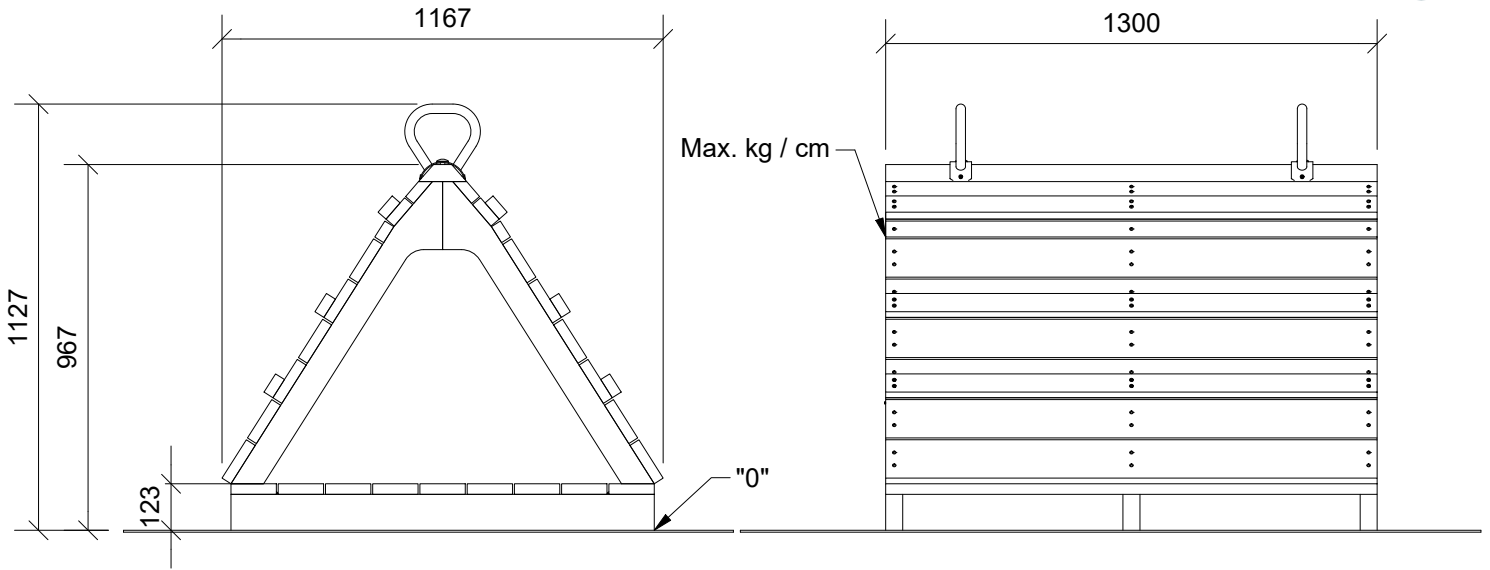

LE20490U

1/4

2

1h

4,3 x 4,16 x 0,97 m

~96 kg

130 x 116 x 97 cm

176 kg

Parts List

QTY	PART NO	DESCRIP.
1	LE20490	Bull

Parts List

QTY	PART NO	DESCRIP.
2	LE15901	3x16, PH
1	LE15910	Name tag