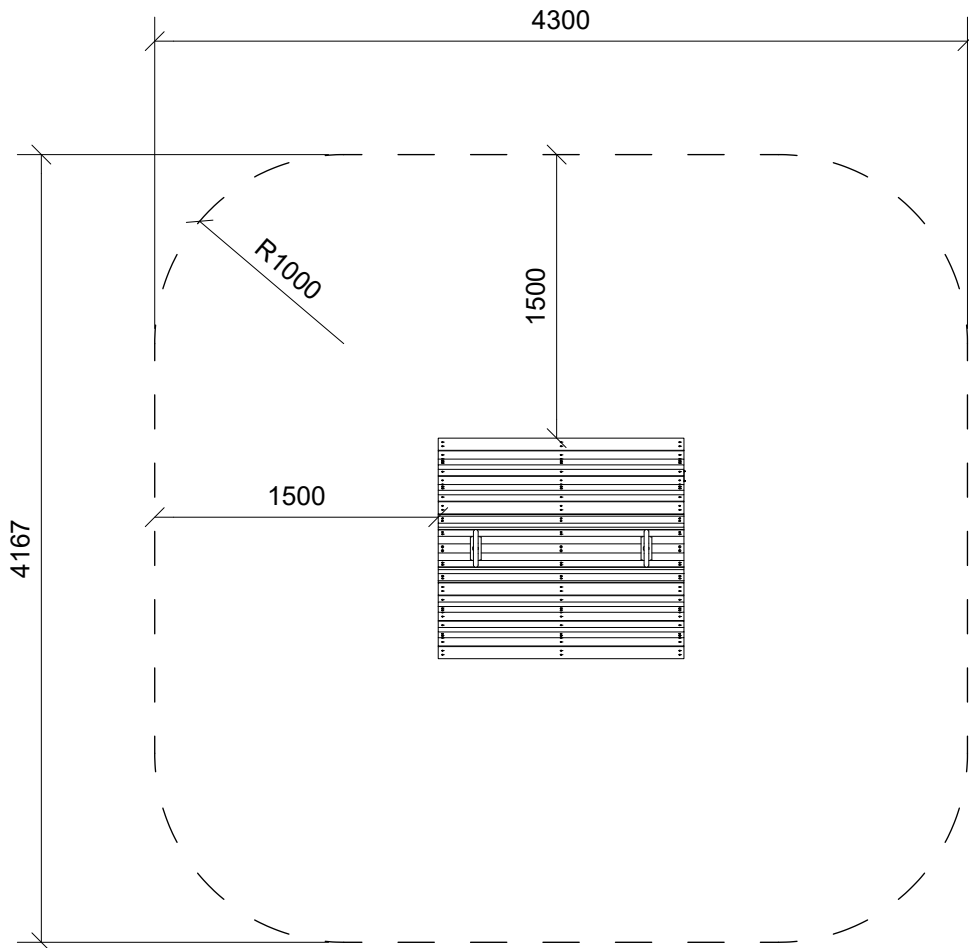

LE20490U

1/4

2

1h

4,3 x 4,16 x 0,97 m

~96 kg

130 x 116 x 97 cm

176 kg

Parts List

QTY	PART NO	DESCRIP.
1	LE20490	Bull

Parts List

QTY	PART NO	DESCRIP.
2	LE15901	3x16, PH
1	LE15910	Name tag