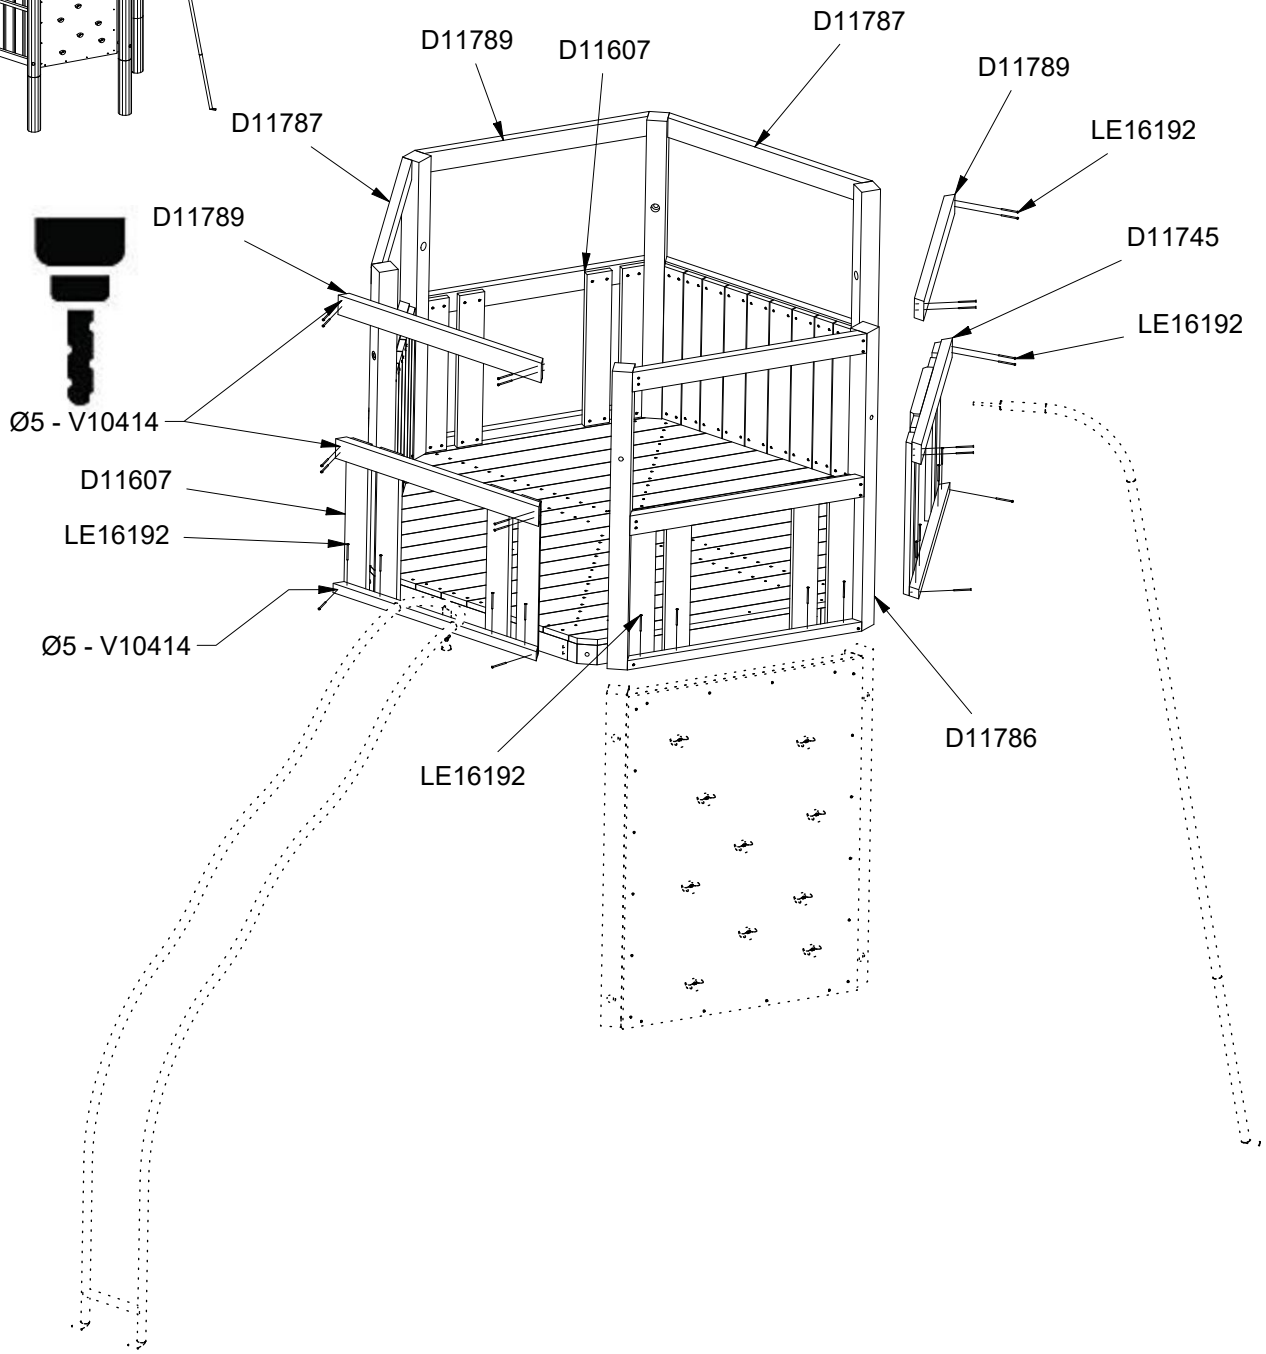

Parts List		
QTY	PART NO	DESCRIP.
1	D11744	1122x1670x21mm
1	D11788	1124x73x1576
1	D11798	Disk
1	D41016	90x90x180mm
1	LE20327	Roof
1	LE20352	Taifun
1	LE20370	Sliding pole
1	LE20372	Slide tubes
4	RS00488	Ø160-180x3800mm
2	RS00489	Ø160-180x3800mm

Parts List

QTY	PART NO	DESCRIP.
3	D11789	45x95mm
2	D11607	750x1122mm, 490mm Gap
1	D11737	2400x2122
1	D11745	1122x175mm 490mm Gap
1	D11772	2400x2122
1	D11786	1450x1278mm, 490mm Gap
2	D11787	1450x1277mm, Closed

Parts List		
QTY	PART NO	DESCRIP.
1	D11737	2400x2122
1	D11772	2400x2122
2	LE15252	M16x200 mm
2	LE16060	M16 cap nut
4	LE16152	M16 - Ø30 mm
4	LE16186	6x100 Ch
2	LE16534	M16 nut cap

Parts List

QTY	PART NO	DESCRIP.
3	D11789	45x95mm
2	D11607	750x1122mm, 490mm Gap
1	D11745	1122x175mm 490mm Gap
1	D11786	1450x1278mm, 490mm Gap
2	D11787	1450x1277mm, Closed
64	LE16192	5x80mm
1	V10414	HSS Ø5 L:132

Parts List

QTY	PART NO	DESCRIP.
1	D11744	1122x1670x21mm
4	LE15108	Ø38x40mm
4	LE15254	M16x250mm
1	LE16098	M12x1,25mm nut
4	LE16100	M16 nut
8	LE16152	M16 - Ø30 mm
1	LE16167	M12 - Ø32 mm
9	LE16556	Ø42/38mm
1	LE20370	Sliding pole