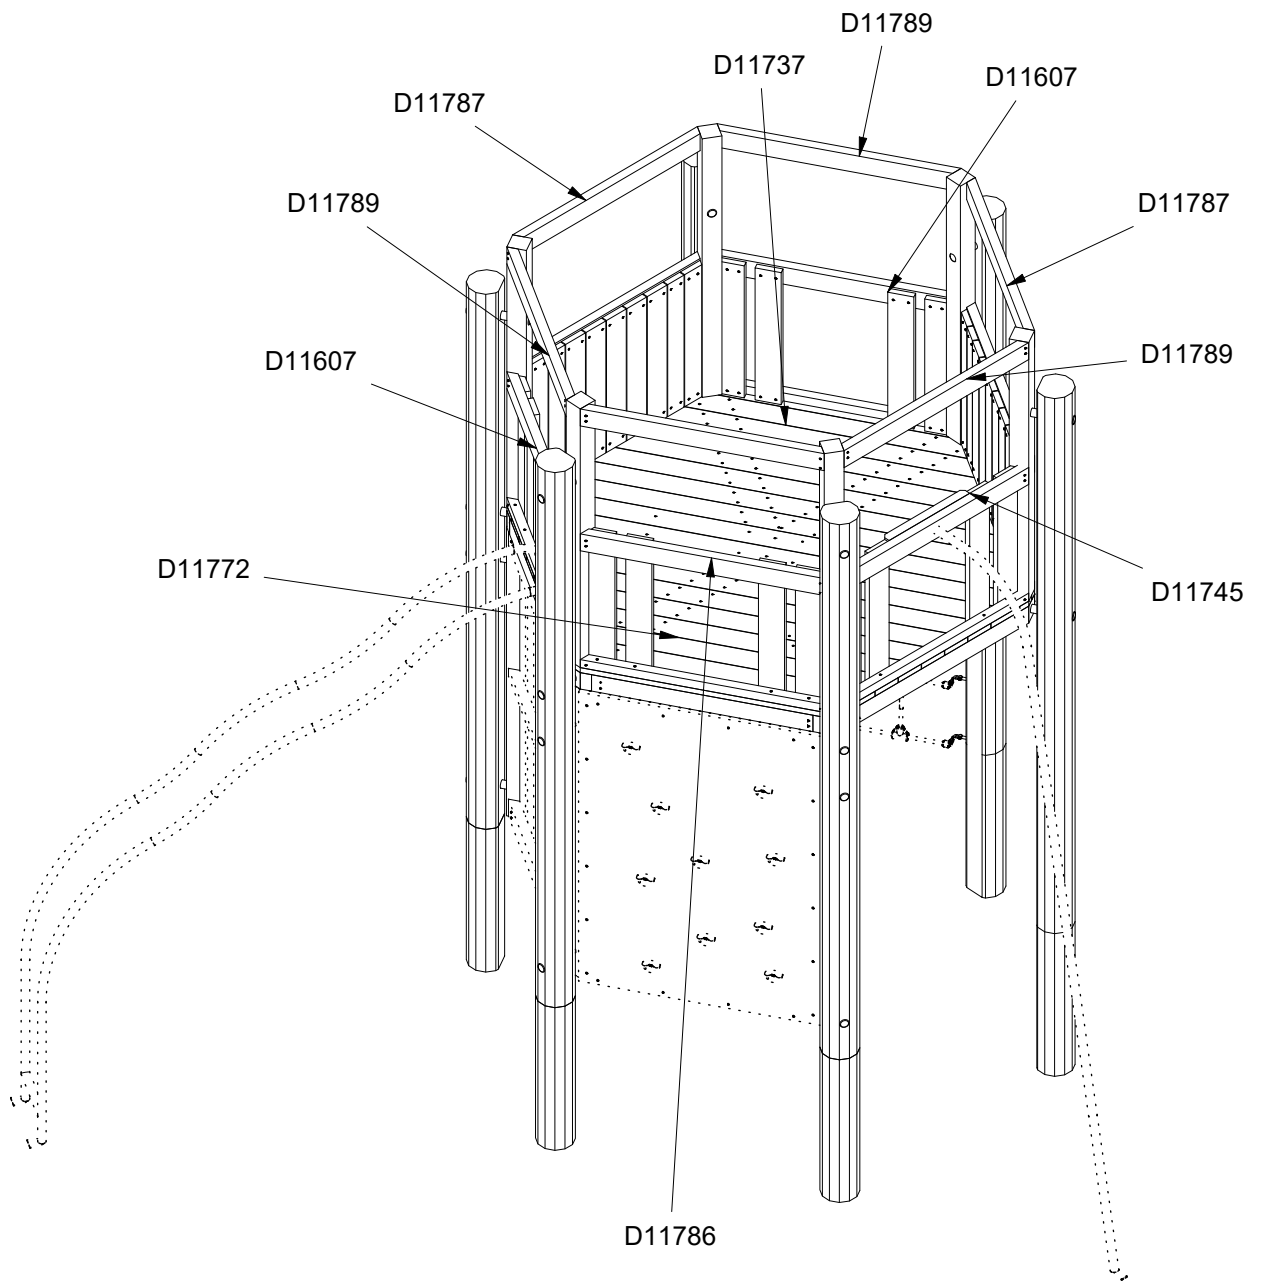

2

31h

36 m²

7,7 x 6,6 x 4,3 m

~1820 kg

~0,304 m³

Ø160-180x380 cm

88 kg

Parts List		
QTY	PART NO	DESCRIP.
1	D11744	1122x1670x21mm
1	D11788	1124x73x1576
1	D11798	Disk
1	D41016	90x90x180mm
1	LE20327	Roof
1	LE20352	Taifun
1	LE20370	Sliding pole
1	LE20372	Slide tubes
4	RS00488	Ø160-180x3800mm
2	RS00489	Ø160-180x3800mm

Parts List

QTY	PART NO	DESCRIP.
3	D11789	45x95mm
2	D11607	750x1122mm, 490mm Gap
1	D11737	2400x2122
1	D11745	1122x175mm 490mm Gap
1	D11772	2400x2122
1	D11786	1450x1278mm, 490mm Gap
2	D11787	1450x1277mm, Closed

Parts List

QTY	PART NO	DESCRIP.
1	D11744	1122x1670x21mm
4	LE15108	Ø38x40mm
4	LE15254	M16x250mm
1	LE16098	M12x1,25mm nut
4	LE16100	M16 nut
8	LE16152	M16 - Ø30 mm
1	LE16167	M12 - Ø32 mm
9	LE16556	Ø42/38mm
1	LE20370	Sliding pole