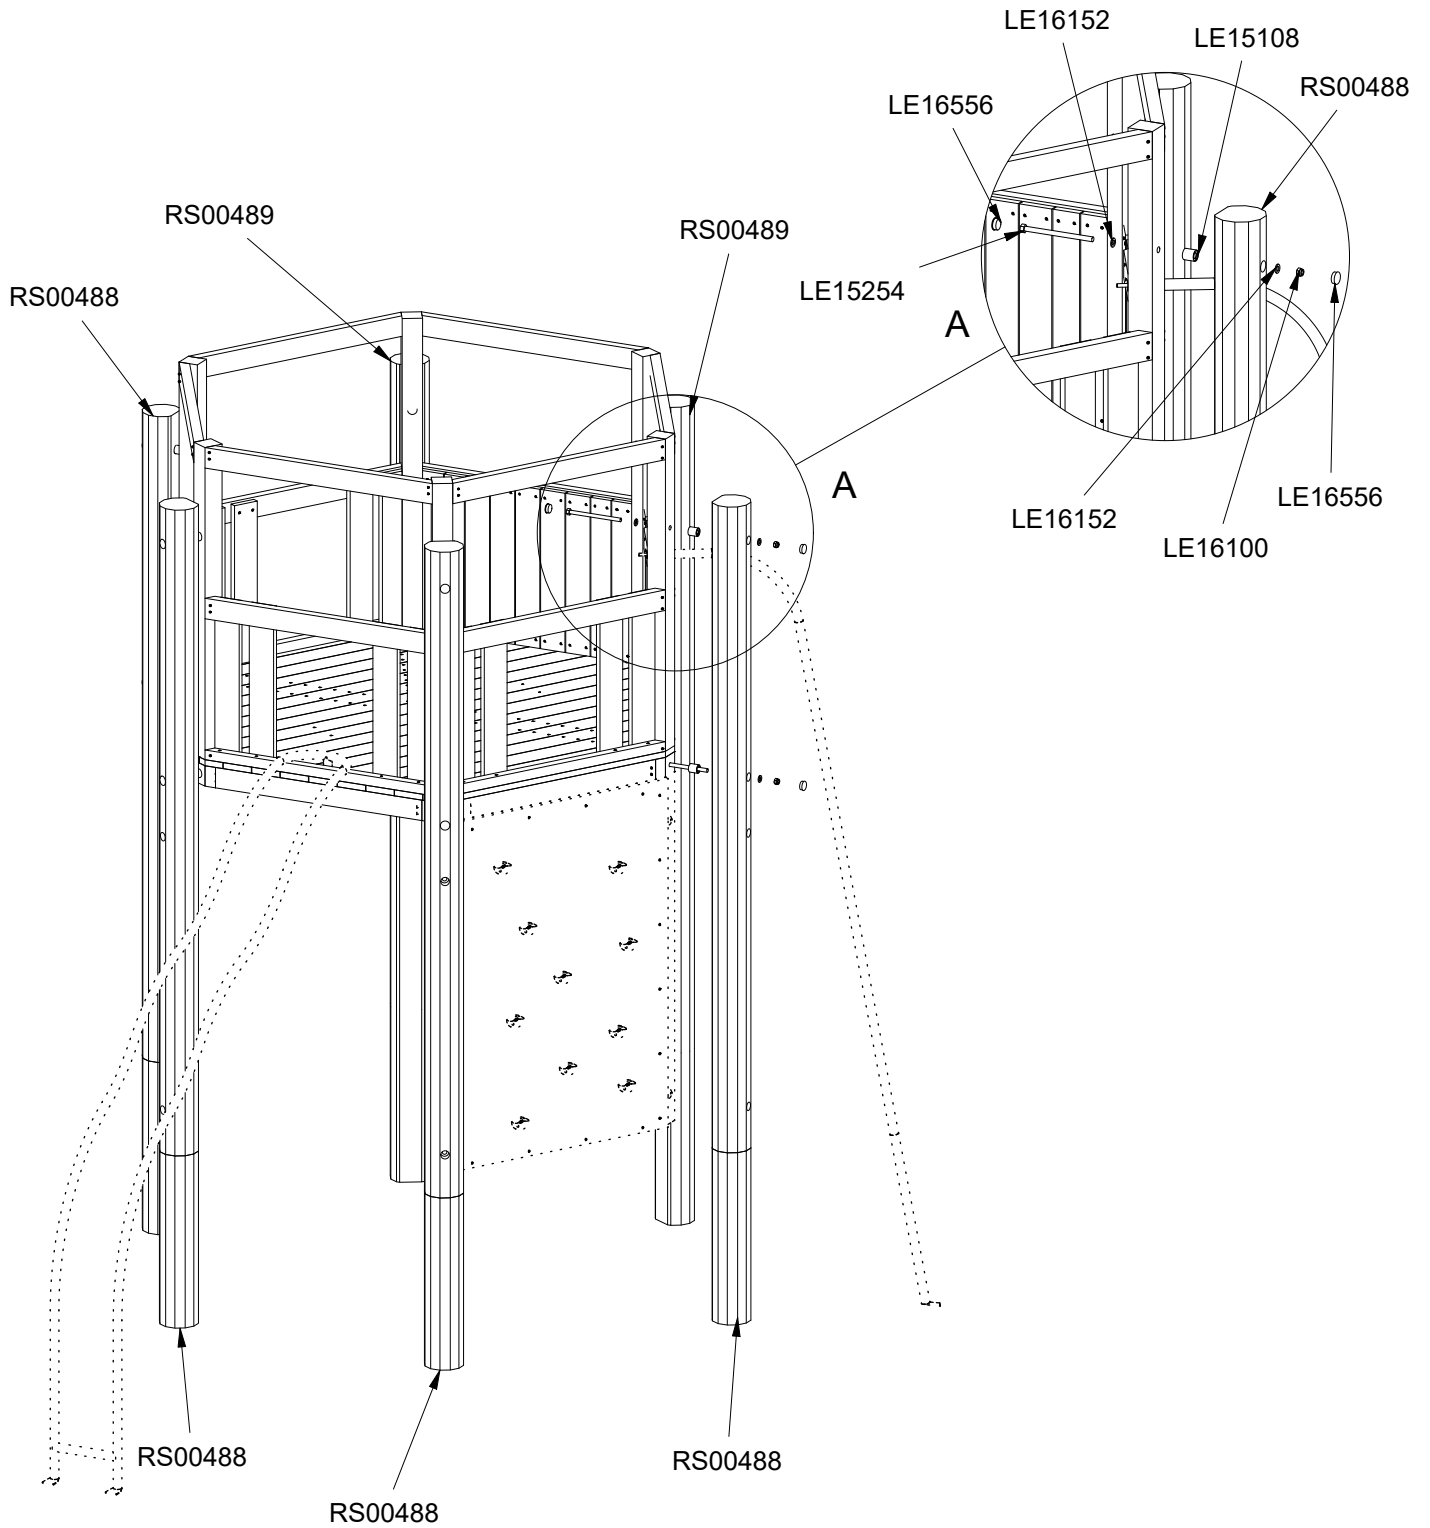

Parts List		
QTY	PART NO	DESCRIP.
1	D11744	1122x1670x21mm
1	D11788	1124x73x1576
1	D11798	Disk
1	D41016	90x90x180mm
1	LE20327	Roof
1	LE20352	Taifun
1	LE20370	Sliding pole
1	LE20372	Slide tubes
4	RS00488	Ø160-180x3800mm
2	RS00489	Ø160-180x3800mm

Parts List

QTY	PART NO	DESCRIP.
3	D11789	45x95mm
2	D11607	750x1122mm, 490mm Gap
1	D11737	2400x2122
1	D11745	1122x175mm 490mm Gap
1	D11772	2400x2122
1	D11786	1450x1278mm, 490mm Gap
2	D11787	1450x1277mm, Closed

Parts List		
QTY	PART NO	DESCRIP.
1	D11737	2400x2122
1	D11772	2400x2122
2	LE15252	M16x200 mm
2	LE16060	M16 cap nut
4	LE16152	M16 - Ø30 mm
4	LE16186	6x100 Ch
2	LE16534	M16 nut cap

Parts List

QTY	PART NO	DESCRIP.
3	D11789	45x95mm
2	D11607	750x1122mm, 490mm Gap
1	D11745	1122x175mm 490mm Gap
1	D11786	1450x1278mm, 490mm Gap
2	D11787	1450x1277mm, Closed
64	LE16192	5x80mm
1	V10414	HSS Ø5 L:132

Parts List

QTY	PART NO	DESCRIP.
1	D11744	1122x1670x21mm
4	LE15108	Ø38x40mm
4	LE15254	M16x250mm
1	LE16098	M12x1,25mm nut
4	LE16100	M16 nut
8	LE16152	M16 - Ø30 mm
1	LE16167	M12 - Ø32 mm
9	LE16556	Ø42/38mm
1	LE20370	Sliding pole