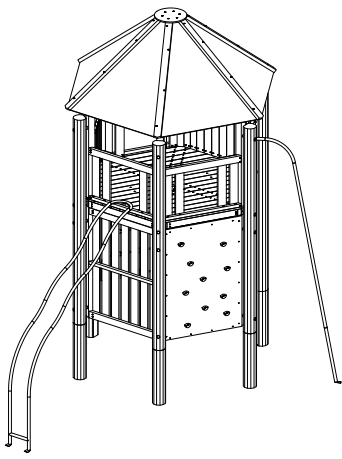

Parts List

QTY	PART NO	DESCRIP.
3	D11789	45x95mm
2	D11607	750x1122mm, 490mm Gap
1	D11745	1122x175mm 490mm Gap
1	D11786	1450x1278mm, 490mm Gap
2	D11787	1450x1277mm, Closed
64	LE16192	5x80mm
1	V10414	HSS Ø5 L:132