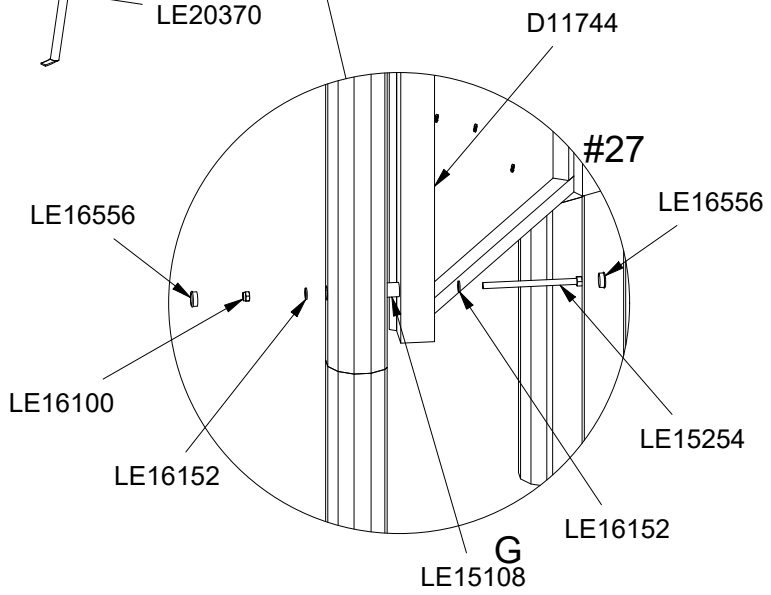

Parts List		
QTY	PART NO	DESCRIP.
1	D11737	2400x2122
1	D11772	2400x2122
2	LE15252	M16x200 mm
2	LE16060	M16 cap nut
4	LE16152	M16 - Ø30 mm
4	LE16186	6x100 Ch
2	LE16534	M16 nut cap

Parts List

QTY	PART NO	DESCRIP.
3	D11789	45x95mm
2	D11607	750x1122mm, 490mm Gap
1	D11745	1122x175mm 490mm Gap
1	D11786	1450x1278mm, 490mm Gap
2	D11787	1450x1277mm, Closed
64	LE16192	5x80mm
1	V10414	HSS Ø5 L:132

Parts List		
QTY	PART NO	DESCRIP.
12	LE15108	Ø38x40mm
12	LE15254	M16x250mm
12	LE16100	M16 nut
24	LE16152	M16 - Ø30 mm
24	LE16556	Ø42/38mm
4	RS00488	Ø160-180x3800mm
2	RS00489	Ø160-180x3800mm

Parts List

QTY	PART NO	DESCRIP.
1	LE20327	Roof

Parts List

QTY	PART NO	DESCRIP.
1	D11744	1122x1670x21mm
4	LE15108	Ø38x40mm
4	LE15254	M16x250mm
1	LE16098	M12x1,25mm nut
4	LE16100	M16 nut
8	LE16152	M16 - Ø30 mm
1	LE16167	M12 - Ø32 mm
9	LE16556	Ø42/38mm
1	LE20370	Sliding pole

LE20416U

Parts List

QTY	PART NO	DESCRIP.
1	D11788	1124x73x1576
1	D11798	Disk
1	D41016	90x90x180mm
13	LE13100	Shackle
4	LE15108	Ø38x40mm
4	LE15254	M16x250mm
2	LE15901	3x16, PH
1	LE15910	Name tag
13	LE16048	Eyebolt 10x120mm
1	LE16098	M12x1,25mm nut
4	LE16100	M16 nut
8	LE16152	M16 - Ø30 mm
1	LE16167	M12 - Ø32 mm
8	LE16192	5x80mm
13	LE16502	Spacer 6mm
9	LE16556	Ø42/38mm
1	LE16599	Sealtite 970 1,5ml
1	LE20352	Taifun
1	LE20372	Slide tubes
1	LE99707	Ø9 L:100
1	V10414	HSS Ø5 L:132