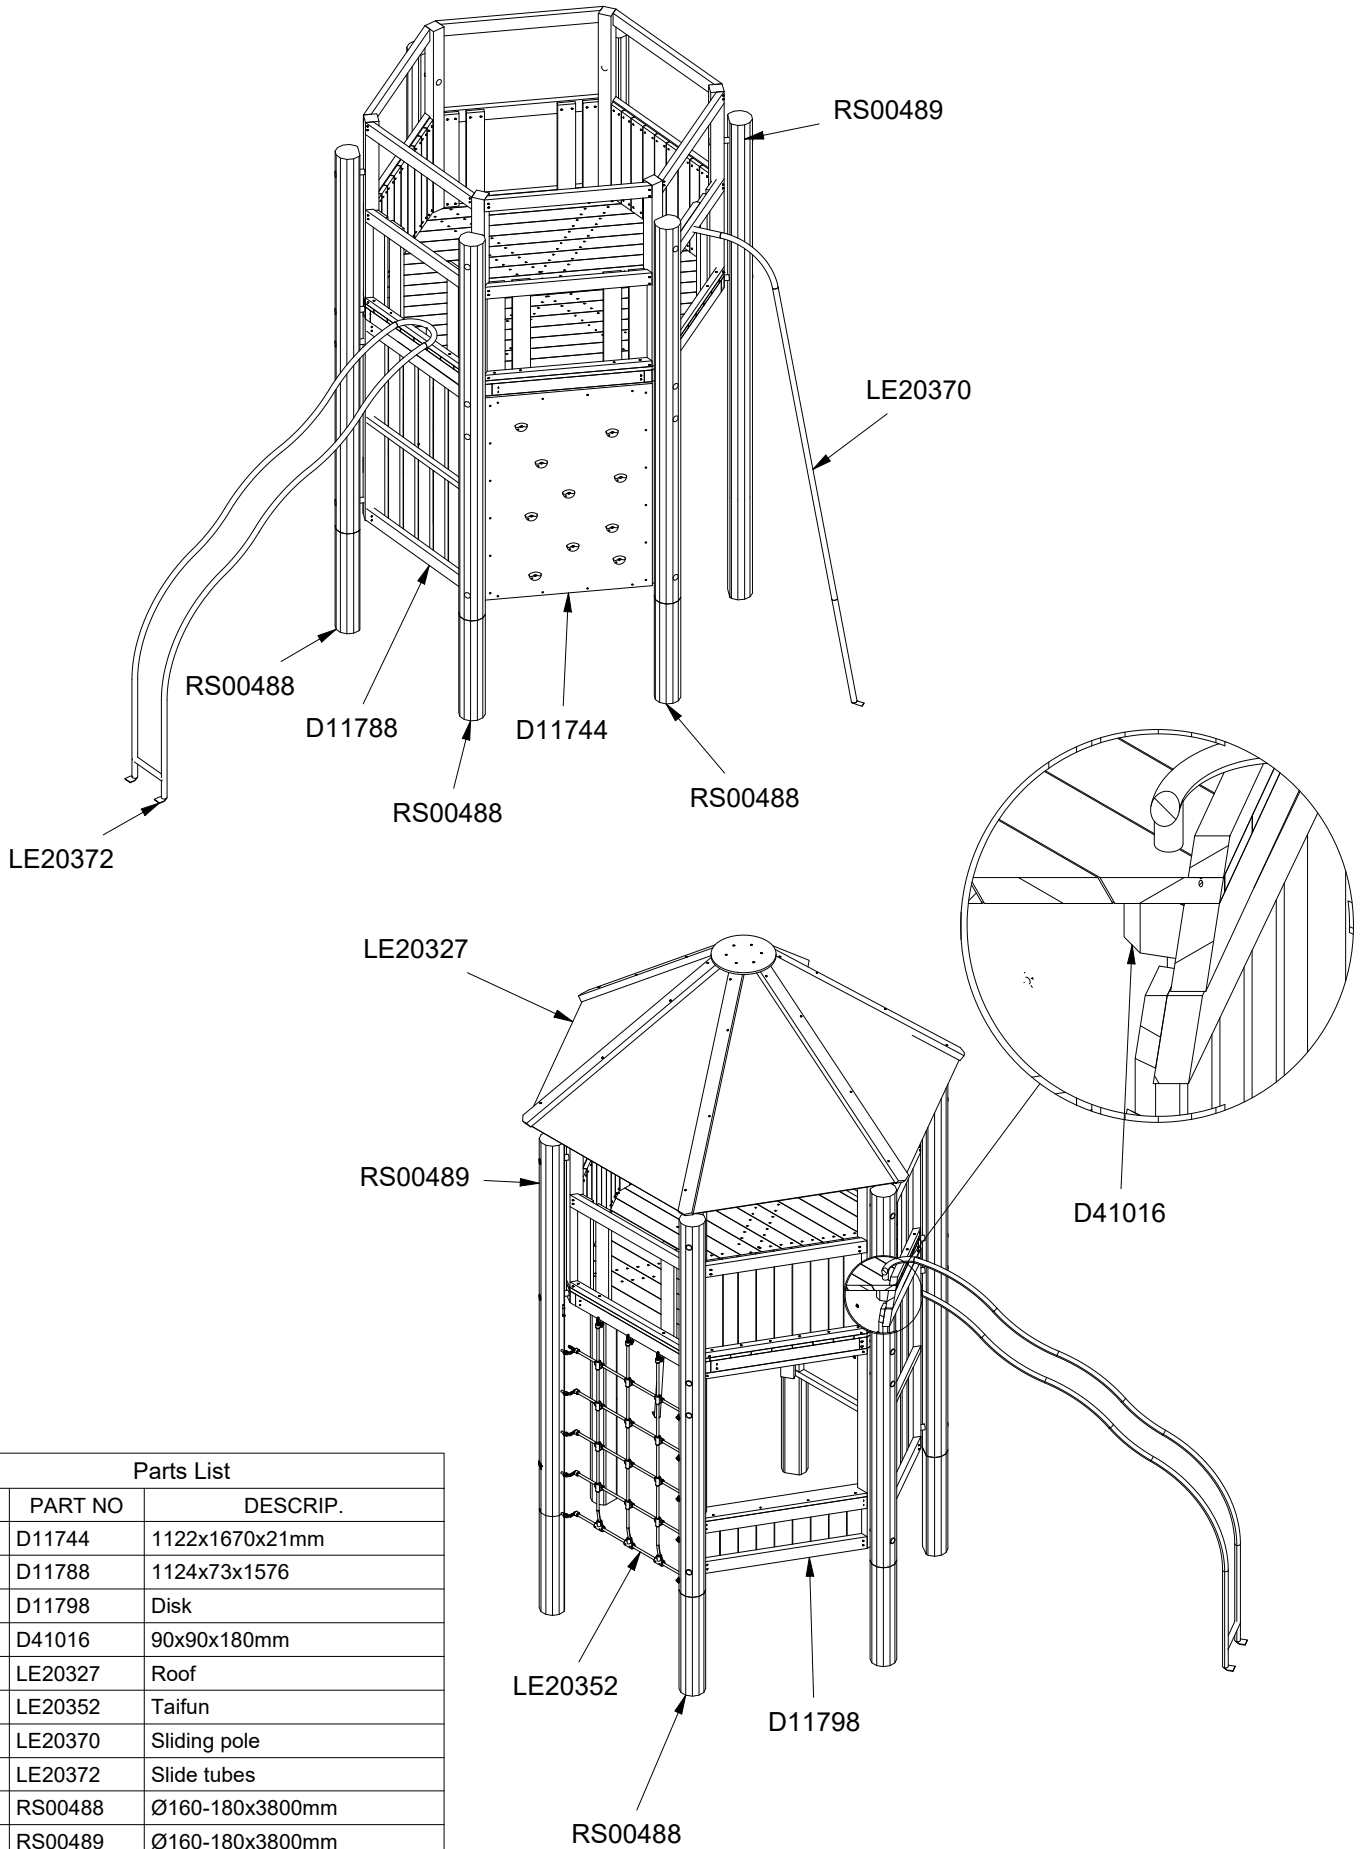

2

31h

36 m²

7,7 x 6,6 x 4,3 m

~1820 kg

~0,304 m³

Ø160-180x380 cm

88 kg

Parts List		
QTY	PART NO	DESCRIP.
1	D11744	1122x1670x21mm
1	D11788	1124x73x1576
1	D11798	Disk
1	D41016	90x90x180mm
1	LE20327	Roof
1	LE20352	Taifun
1	LE20370	Sliding pole
1	LE20372	Slide tubes
4	RS00488	Ø160-180x3800mm
2	RS00489	Ø160-180x3800mm

Parts List

QTY	PART NO	DESCRIP.
3	D11789	45x95mm
2	D11607	750x1122mm, 490mm Gap
1	D11737	2400x2122
1	D11745	1122x175mm 490mm Gap
1	D11772	2400x2122
1	D11786	1450x1278mm, 490mm Gap
2	D11787	1450x1277mm, Closed

Parts List

QTY	PART NO	DESCRIP.
1	D11744	1122x1670x21mm
4	LE15108	Ø38x40mm
4	LE15254	M16x250mm
1	LE16098	M12x1,25mm nut
4	LE16100	M16 nut
8	LE16152	M16 - Ø30 mm
1	LE16167	M12 - Ø32 mm
9	LE16556	Ø42/38mm
1	LE20370	Sliding pole