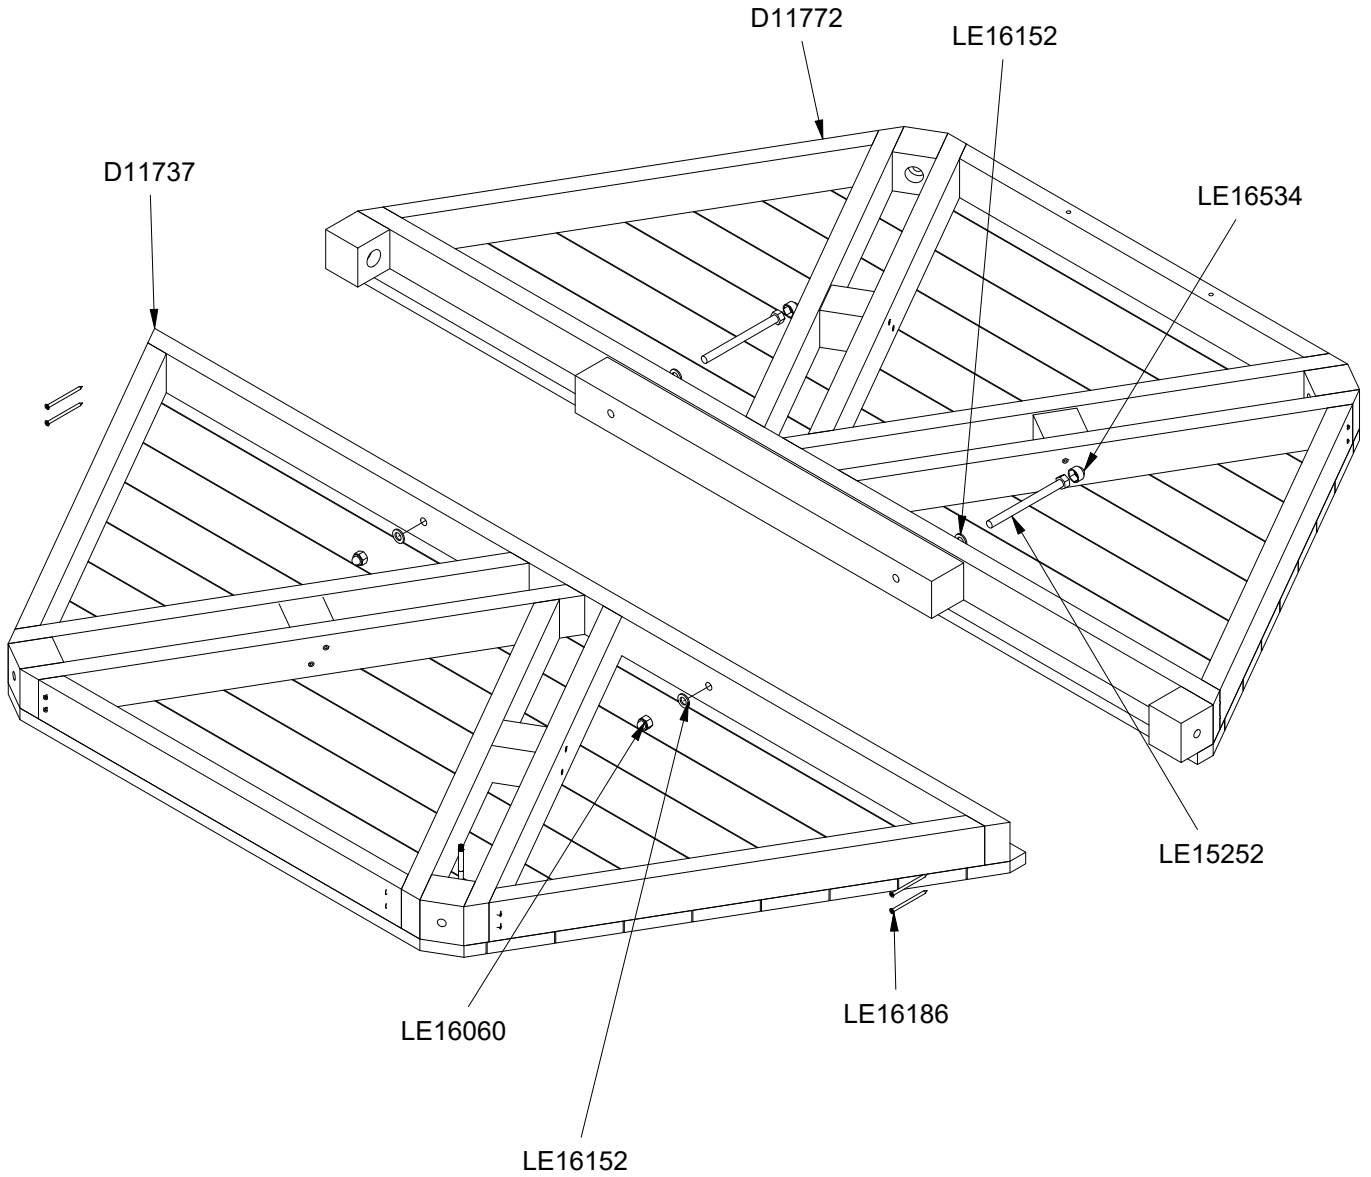

2

31h

36 m²

7,7 x 6,6 x 4,3 m

~1820 kg

~0,304 m³

Ø160-180x380 cm

88 kg

Parts List		
QTY	PART NO	DESCRIP.
1	D11744	1122x1670x21mm
1	D11788	1124x73x1576
1	D11798	Disk
1	D41016	90x90x180mm
1	LE20327	Roof
1	LE20352	Taifun
1	LE20370	Sliding pole
1	LE20372	Slide tubes
4	RS00488	Ø160-180x3800mm
2	RS00489	Ø160-180x3800mm

Parts List

QTY	PART NO	DESCRIP.
3	D11789	45x95mm
2	D11607	750x1122mm, 490mm Gap
1	D11737	2400x2122
1	D11745	1122x175mm 490mm Gap
1	D11772	2400x2122
1	D11786	1450x1278mm, 490mm Gap
2	D11787	1450x1277mm, Closed

Parts List

QTY	PART NO	DESCRIP.
1	D11744	1122x1670x21mm
4	LE15108	Ø38x40mm
4	LE15254	M16x250mm
1	LE16098	M12x1,25mm nut
4	LE16100	M16 nut
8	LE16152	M16 - Ø30 mm
1	LE16167	M12 - Ø32 mm
9	LE16556	Ø42/38mm
1	LE20370	Sliding pole