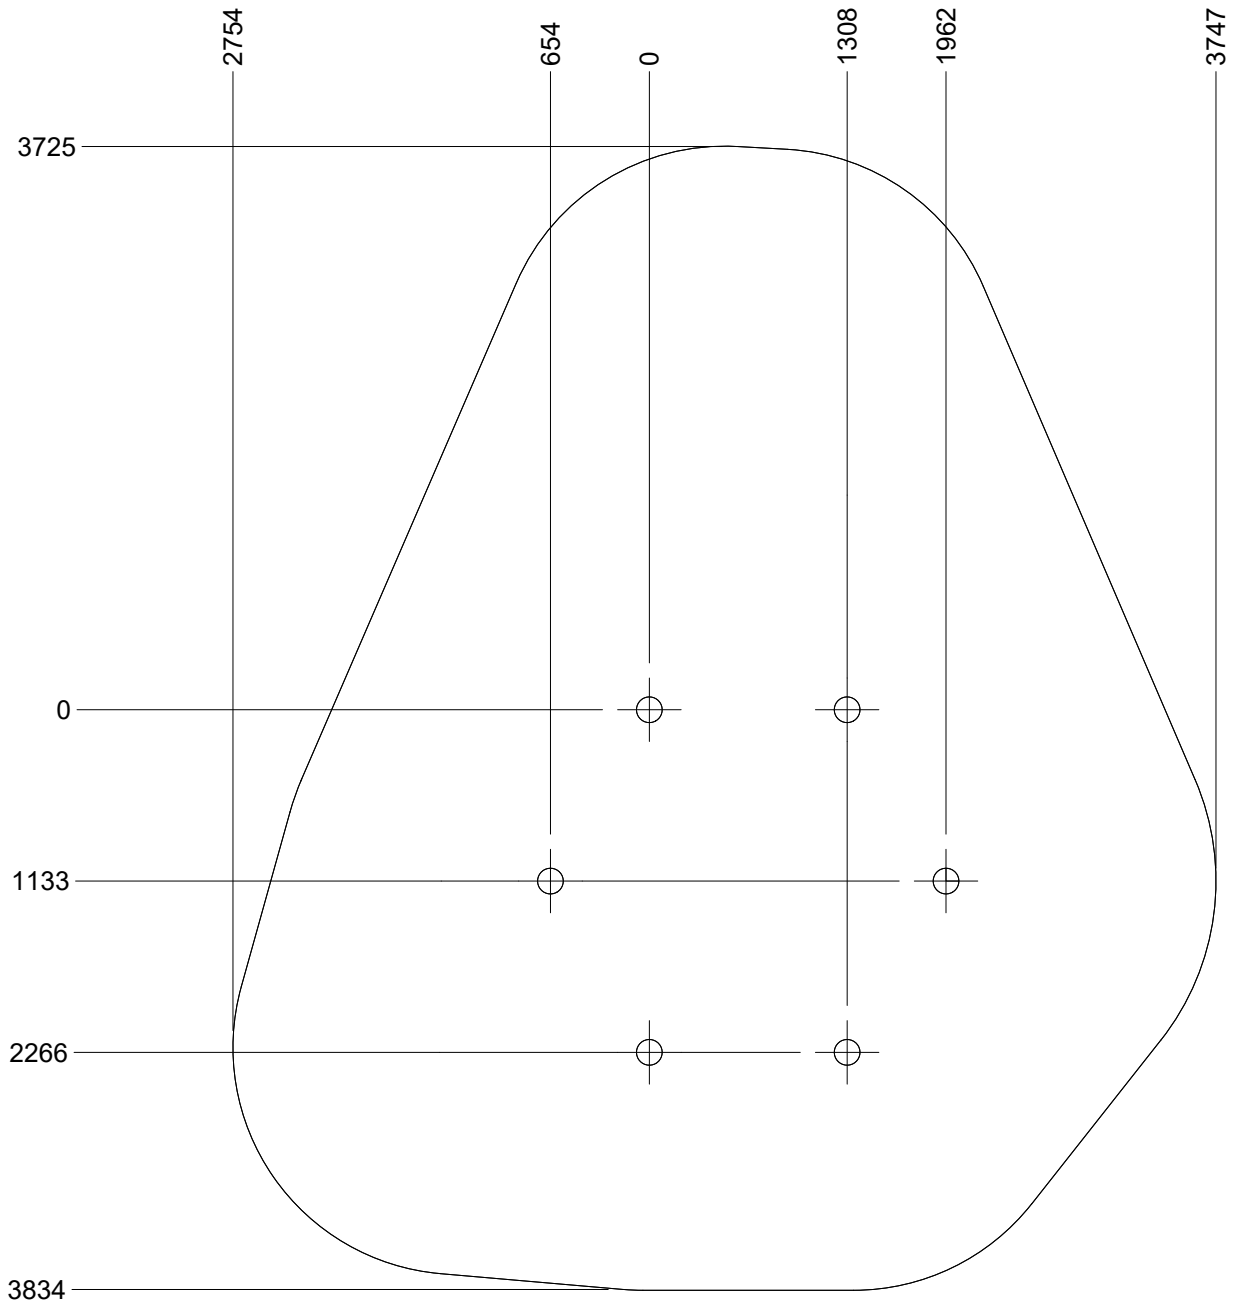

2

31h

36 m²

7,7 x 6,6 x 4,3 m

~1820 kg

~0,304 m³

Ø160-180x380 cm

88 kg

Parts List		
QTY	PART NO	DESCRIP.
1	D11744	1122x1670x21mm
1	D11788	1124x73x1576
1	D11798	Disk
1	D41016	90x90x180mm
1	LE20327	Roof
1	LE20352	Taifun
1	LE20370	Sliding pole
1	LE20372	Slide tubes
4	RS00488	Ø160-180x3800mm
2	RS00489	Ø160-180x3800mm

Parts List

QTY	PART NO	DESCRIP.
3	D11789	45x95mm
2	D11607	750x1122mm, 490mm Gap
1	D11737	2400x2122
1	D11745	1122x175mm 490mm Gap
1	D11772	2400x2122
1	D11786	1450x1278mm, 490mm Gap
2	D11787	1450x1277mm, Closed

Parts List

QTY	PART NO	DESCRIP.
1	D11744	1122x1670x21mm
4	LE15108	Ø38x40mm
4	LE15254	M16x250mm
1	LE16098	M12x1,25mm nut
4	LE16100	M16 nut
8	LE16152	M16 - Ø30 mm
1	LE16167	M12 - Ø32 mm
9	LE16556	Ø42/38mm
1	LE20370	Sliding pole