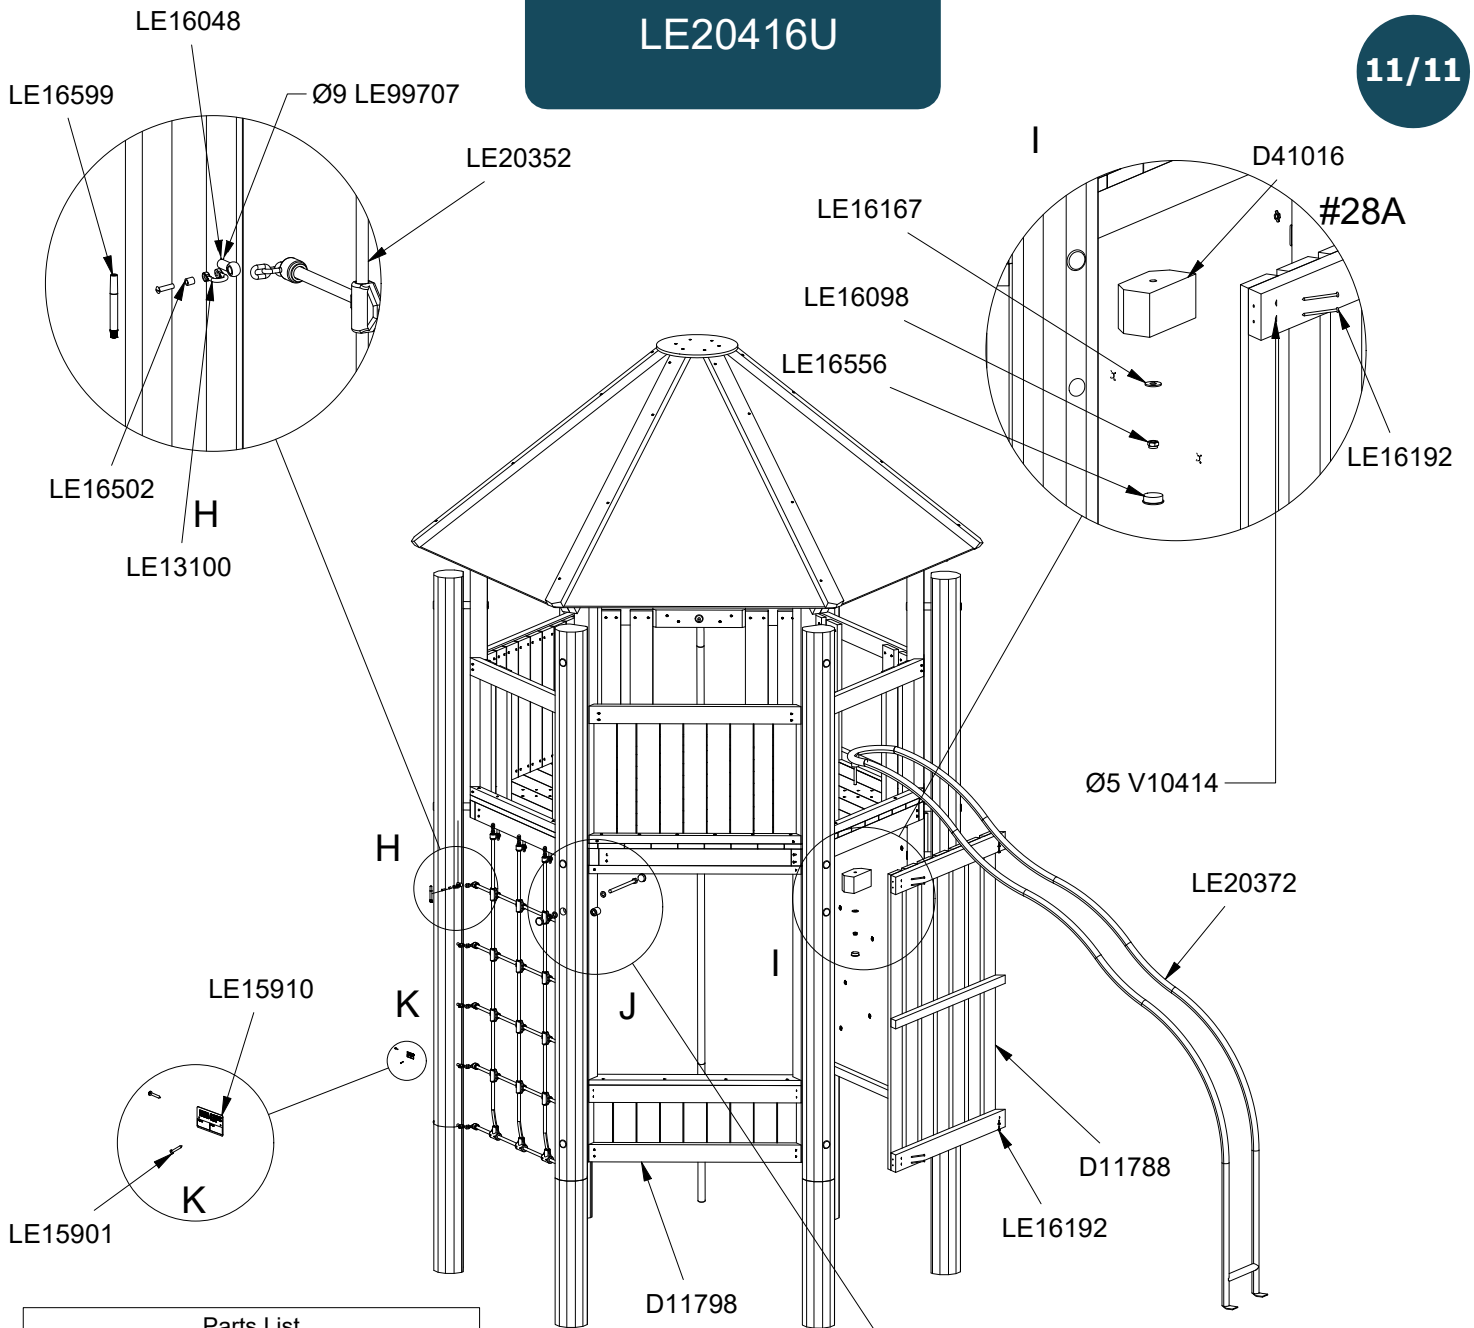

Parts List		
QTY	PART NO	DESCRIP.
1	D11737	2400x2122
1	D11772	2400x2122
2	LE15252	M16x200 mm
2	LE16060	M16 cap nut
4	LE16152	M16 - Ø30 mm
4	LE16186	6x100 Ch
2	LE16534	M16 nut cap

Parts List

QTY	PART NO	DESCRIP.
3	D11789	45x95mm
2	D11607	750x1122mm, 490mm Gap
1	D11745	1122x175mm 490mm Gap
1	D11786	1450x1278mm, 490mm Gap
2	D11787	1450x1277mm, Closed
64	LE16192	5x80mm
1	V10414	HSS Ø5 L:132

Parts List		
QTY	PART NO	DESCRIP.
12	LE15108	Ø38x40mm
12	LE15254	M16x250mm
12	LE16100	M16 nut
24	LE16152	M16 - Ø30 mm
24	LE16556	Ø42/38mm
4	RS00488	Ø160-180x3800mm
2	RS00489	Ø160-180x3800mm

Parts List

QTY	PART NO	DESCRIP.
1	LE20327	Roof

Parts List

QTY	PART NO	DESCRIP.
1	D11744	1122x1670x21mm
4	LE15108	Ø38x40mm
4	LE15254	M16x250mm
1	LE16098	M12x1,25mm nut
4	LE16100	M16 nut
8	LE16152	M16 - Ø30 mm
1	LE16167	M12 - Ø32 mm
9	LE16556	Ø42/38mm
1	LE20370	Sliding pole

LE20416U

Parts List

QTY	PART NO	DESCRIP.
1	D11788	1124x73x1576
1	D11798	Disk
1	D41016	90x90x180mm
13	LE13100	Shackle
4	LE15108	Ø38x40mm
4	LE15254	M16x250mm
2	LE15901	3x16, PH
1	LE15910	Name tag
13	LE16048	Eyebolt 10x120mm
1	LE16098	M12x1,25mm nut
4	LE16100	M16 nut
8	LE16152	M16 - Ø30 mm
1	LE16167	M12 - Ø32 mm
8	LE16192	5x80mm
13	LE16502	Spacer 6mm
9	LE16556	Ø42/38mm
1	LE16599	Sealtite 970 1,5ml
1	LE20352	Taifun
1	LE20372	Slide tubes
1	LE99707	Ø9 L:100
1	V10414	HSS Ø5 L:132