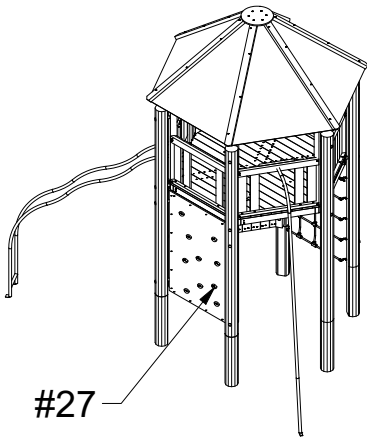

Parts List

QTY	PART NO	DESCRIP.
1	D11744	1122x1670x21mm
4	LE15108	Ø38x40mm
4	LE15254	M16x250mm
1	LE16098	M12x1,25mm nut
4	LE16100	M16 nut
8	LE16152	M16 - Ø30 mm
1	LE16167	M12 - Ø32 mm
9	LE16556	Ø42/38mm
1	LE20370	Sliding pole