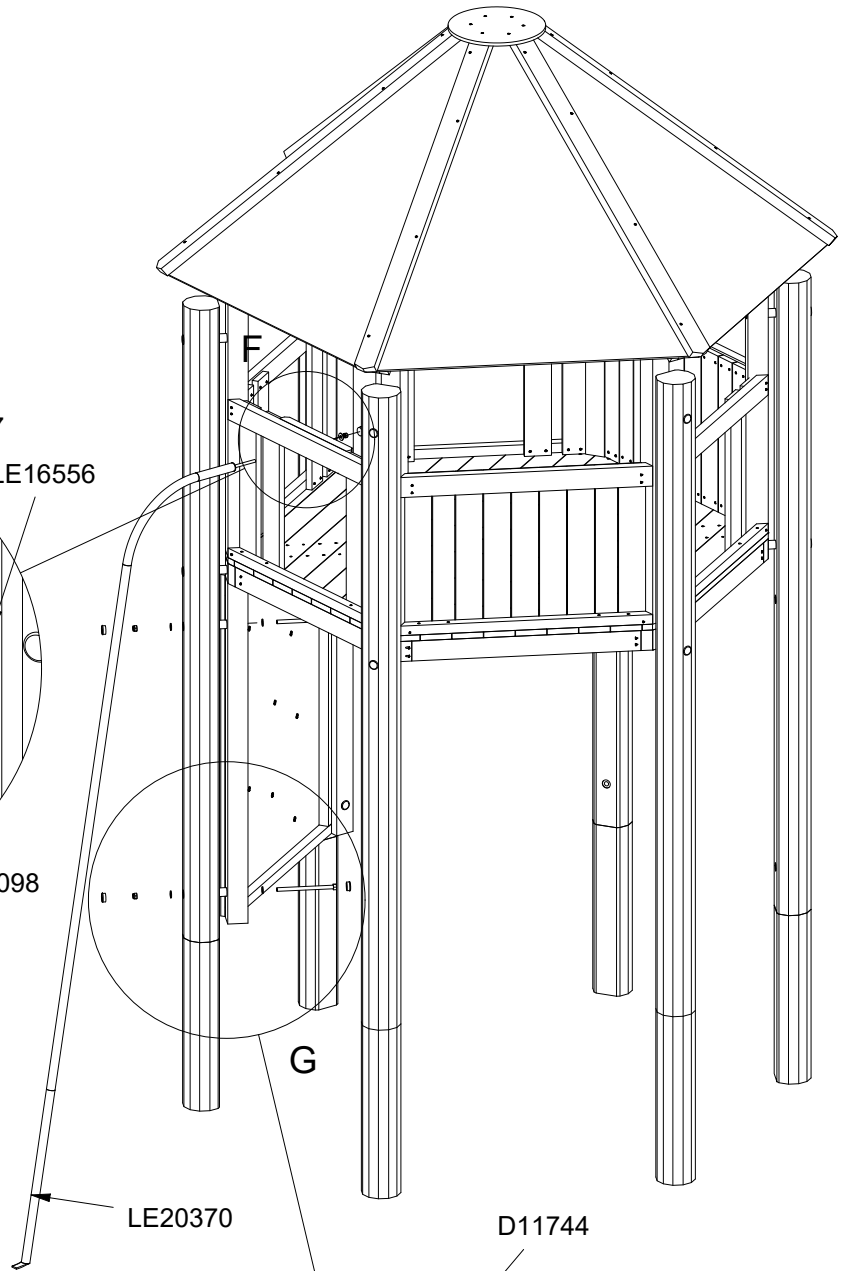

2

31h

36 m²

7,7 x 6,6 x 4,3 m

~1820 kg

~0,304 m³

Ø160-180x380 cm

88 kg

Parts List		
QTY	PART NO	DESCRIP.
1	D11737	2400x2122
1	D11772	2400x2122
2	LE15252	M16x200 mm
2	LE16060	M16 cap nut
4	LE16152	M16 - Ø30 mm
4	LE16186	6x100 Ch
2	LE16534	M16 nut cap

Parts List

QTY	PART NO	DESCRIP.
3	D11789	45x95mm
2	D11607	750x1122mm, 490mm Gap
1	D11745	1122x175mm 490mm Gap
1	D11786	1450x1278mm, 490mm Gap
2	D11787	1450x1277mm, Closed
64	LE16192	5x80mm
1	V10414	HSS Ø5 L:132

Parts List		
QTY	PART NO	DESCRIP.
12	LE15108	Ø38x40mm
12	LE15254	M16x250mm
12	LE16100	M16 nut
24	LE16152	M16 - Ø30 mm
24	LE16556	Ø42/38mm
4	RS00488	Ø160-180x3800mm
2	RS00489	Ø160-180x3800mm

Parts List

QTY	PART NO	DESCRIP.
1	LE20327	Roof

Parts List

QTY	PART NO	DESCRIP.
1	D11744	1122x1670x21mm
4	LE15108	Ø38x40mm
4	LE15254	M16x250mm
1	LE16098	M12x1,25mm nut
4	LE16100	M16 nut
8	LE16152	M16 - Ø30 mm
1	LE16167	M12 - Ø32 mm
9	LE16556	Ø42/38mm
1	LE20370	Sliding pole