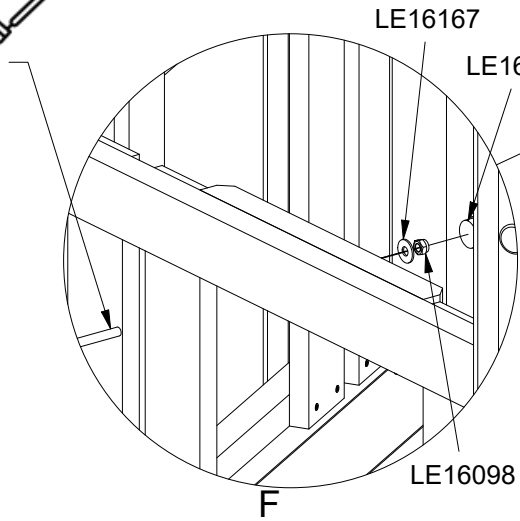

Parts List

QTY	PART NO	DESCRIP.
3	D11789	45x95mm
2	D11607	750x1122mm, 490mm Gap
1	D11737	2400x2122
1	D11745	1122x175mm 490mm Gap
1	D11772	2400x2122
1	D11786	1450x1278mm, 490mm Gap
2	D11787	1450x1277mm, Closed

Parts List		
QTY	PART NO	DESCRIP.
1	D11737	2400x2122
1	D11772	2400x2122
2	LE15252	M16x200 mm
2	LE16060	M16 cap nut
4	LE16152	M16 - Ø30 mm
4	LE16186	6x100 Ch
2	LE16534	M16 nut cap

Parts List

QTY	PART NO	DESCRIP.
3	D11789	45x95mm
2	D11607	750x1122mm, 490mm Gap
1	D11745	1122x175mm 490mm Gap
1	D11786	1450x1278mm, 490mm Gap
2	D11787	1450x1277mm, Closed
64	LE16192	5x80mm
1	V10414	HSS Ø5 L:132

Parts List		
QTY	PART NO	DESCRIP.
12	LE15108	Ø38x40mm
12	LE15254	M16x250mm
12	LE16100	M16 nut
24	LE16152	M16 - Ø30 mm
24	LE16556	Ø42/38mm
4	RS00488	Ø160-180x3800mm
2	RS00489	Ø160-180x3800mm

Parts List

QTY	PART NO	DESCRIP.
1	LE20327	Roof

Parts List

QTY	PART NO	DESCRIP.
1	D11744	1122x1670x21mm
4	LE15108	Ø38x40mm
4	LE15254	M16x250mm
1	LE16098	M12x1,25mm nut
4	LE16100	M16 nut
8	LE16152	M16 - Ø30 mm
1	LE16167	M12 - Ø32 mm
9	LE16556	Ø42/38mm
1	LE20370	Sliding pole