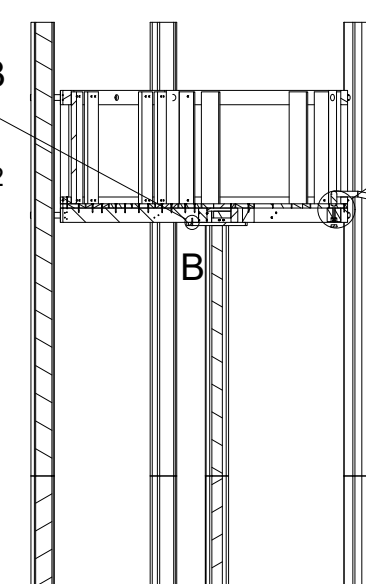

LE20414U

1/8

2

27h

34 m²

7,7 x 6 x 3 m

~698 kg

~0,23 m³

Ø16/18-380 cm

146 kg

Parts List

QTY	PART NO	DESCRIP.
1	D11957	1195x750mm, 490 mm Gap
1	D11958	1195x750mm, 490 mm Gap
1	D11970	1195x750mm, 620 mm Gap
1	D11972	1195x750mm, 490 mm Gap
1	D11974	1195x750mm, 490 mm Gap
1	D11977	Ø14/16, Assembled
1	D11978	Taifun
1	D11979	Taifun
1	D41016	90x90x180mm
1	LE20366	Taifun
1	LE20370	Sliding pole
1	LE20372	Slide tubes
1	M20017	1900x1997mm
5	RS00593	Ø16/18

Parts List		
QTY	PART NO	DESCRIP.
1	D11957	1195x750mm, 490 mm Gap
1	D11958	1195x750mm, 490 mm Gap
1	D11970	1195x750mm, 620 mm Gap
1	D11972	1195x750mm, 490 mm Gap
1	D11974	1195x750mm, 490 mm Gap
45	LE16192	5x80mm
1	M20017	1900x1997mm

Parts List		
QTY	PART NO	DESCRIP.
1	D11957	1195x750mm, 490 mm Gap
1	D11958	1195x750mm, 490 mm Gap
1	D11970	1195x750mm, 620 mm Gap
1	D11972	1195x750mm, 490 mm Gap
1	D11974	1195x750mm, 490 mm Gap
1	D11977	Ø14/16, Assembled
1	D41016	90x90x180mm
10	LE15108	Ø38x40mm
10	LE15254	M16x250mm
1	LE16098	M12x1,25mm nut
10	LE16100	M16 nut
20	LE16152	M16 - Ø30 mm
1	LE16167	M12 - Ø32 mm
10	LE16182	Ø5x50mm
21	LE16556	Ø42/38mm
1	LE20372	Slide tubes
1	LE99715	Ø14mm, l=200/130mm
1	LE99910	Millwaukee 38,1mm
1	M20017	1900x1997mm
5	RS00593	Ø16/18