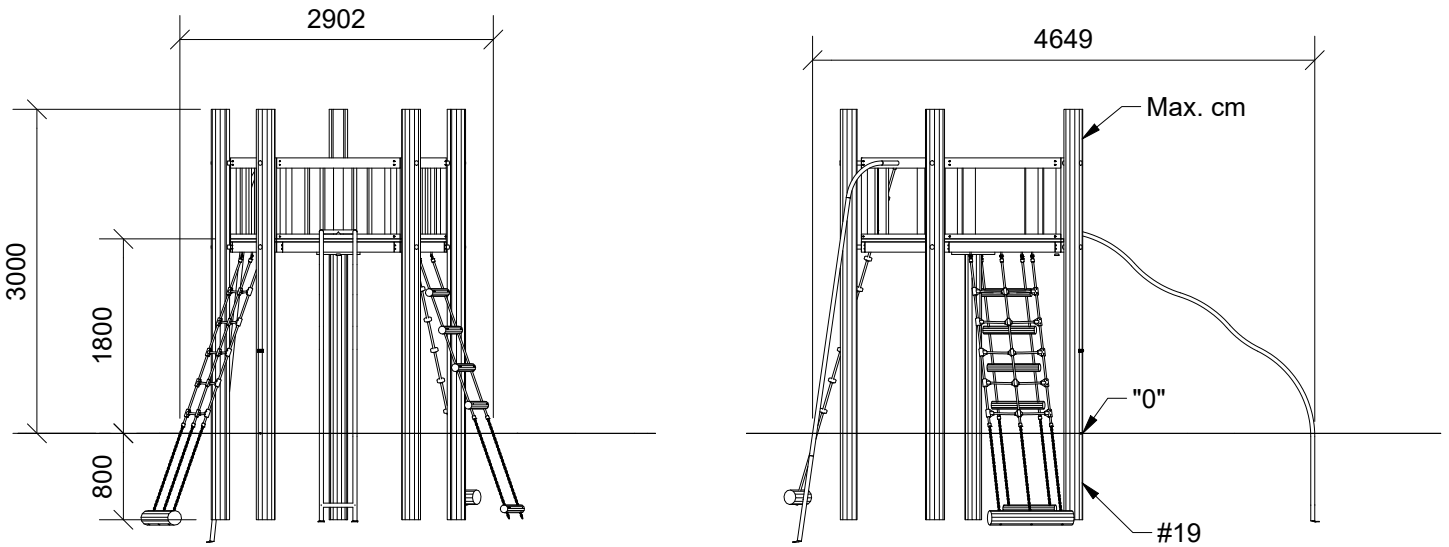

LE20414U

1/8

2

27h

34 m²

7,7 x 6 x 3 m

~698 kg

~0,23 m³

Ø16/18-380 cm

146 kg

Parts List

QTY	PART NO	DESCRIP.
1	D11957	1195x750mm, 490 mm Gap
1	D11958	1195x750mm, 490 mm Gap
1	D11970	1195x750mm, 620 mm Gap
1	D11972	1195x750mm, 490 mm Gap
1	D11974	1195x750mm, 490 mm Gap
1	D11977	Ø14/16, Assembled
1	D11978	Taifun
1	D11979	Taifun
1	D41016	90x90x180mm
1	LE20366	Taifun
1	LE20370	Sliding pole
1	LE20372	Slide tubes
1	M20017	1900x1997mm
5	RS00593	Ø16/18

Parts List		
QTY	PART NO	DESCRIP.
1	D11957	1195x750mm, 490 mm Gap
1	D11958	1195x750mm, 490 mm Gap
1	D11970	1195x750mm, 620 mm Gap
1	D11972	1195x750mm, 490 mm Gap
1	D11974	1195x750mm, 490 mm Gap
45	LE16192	5x80mm
1	M20017	1900x1997mm

Parts List		
QTY	PART NO	DESCRIP.
1	D11957	1195x750mm, 490 mm Gap
1	D11958	1195x750mm, 490 mm Gap
1	D11970	1195x750mm, 620 mm Gap
1	D11972	1195x750mm, 490 mm Gap
1	D11974	1195x750mm, 490 mm Gap
1	D11977	Ø14/16, Assembled
1	D41016	90x90x180mm
10	LE15108	Ø38x40mm
10	LE15254	M16x250mm
1	LE16098	M12x1,25mm nut
10	LE16100	M16 nut
20	LE16152	M16 - Ø30 mm
1	LE16167	M12 - Ø32 mm
10	LE16182	Ø5x50mm
21	LE16556	Ø42/38mm
1	LE20372	Slide tubes
1	LE99715	Ø14mm, l=200/130mm
1	LE99910	Millwaukee 38,1mm
1	M20017	1900x1997mm
5	RS00593	Ø16/18