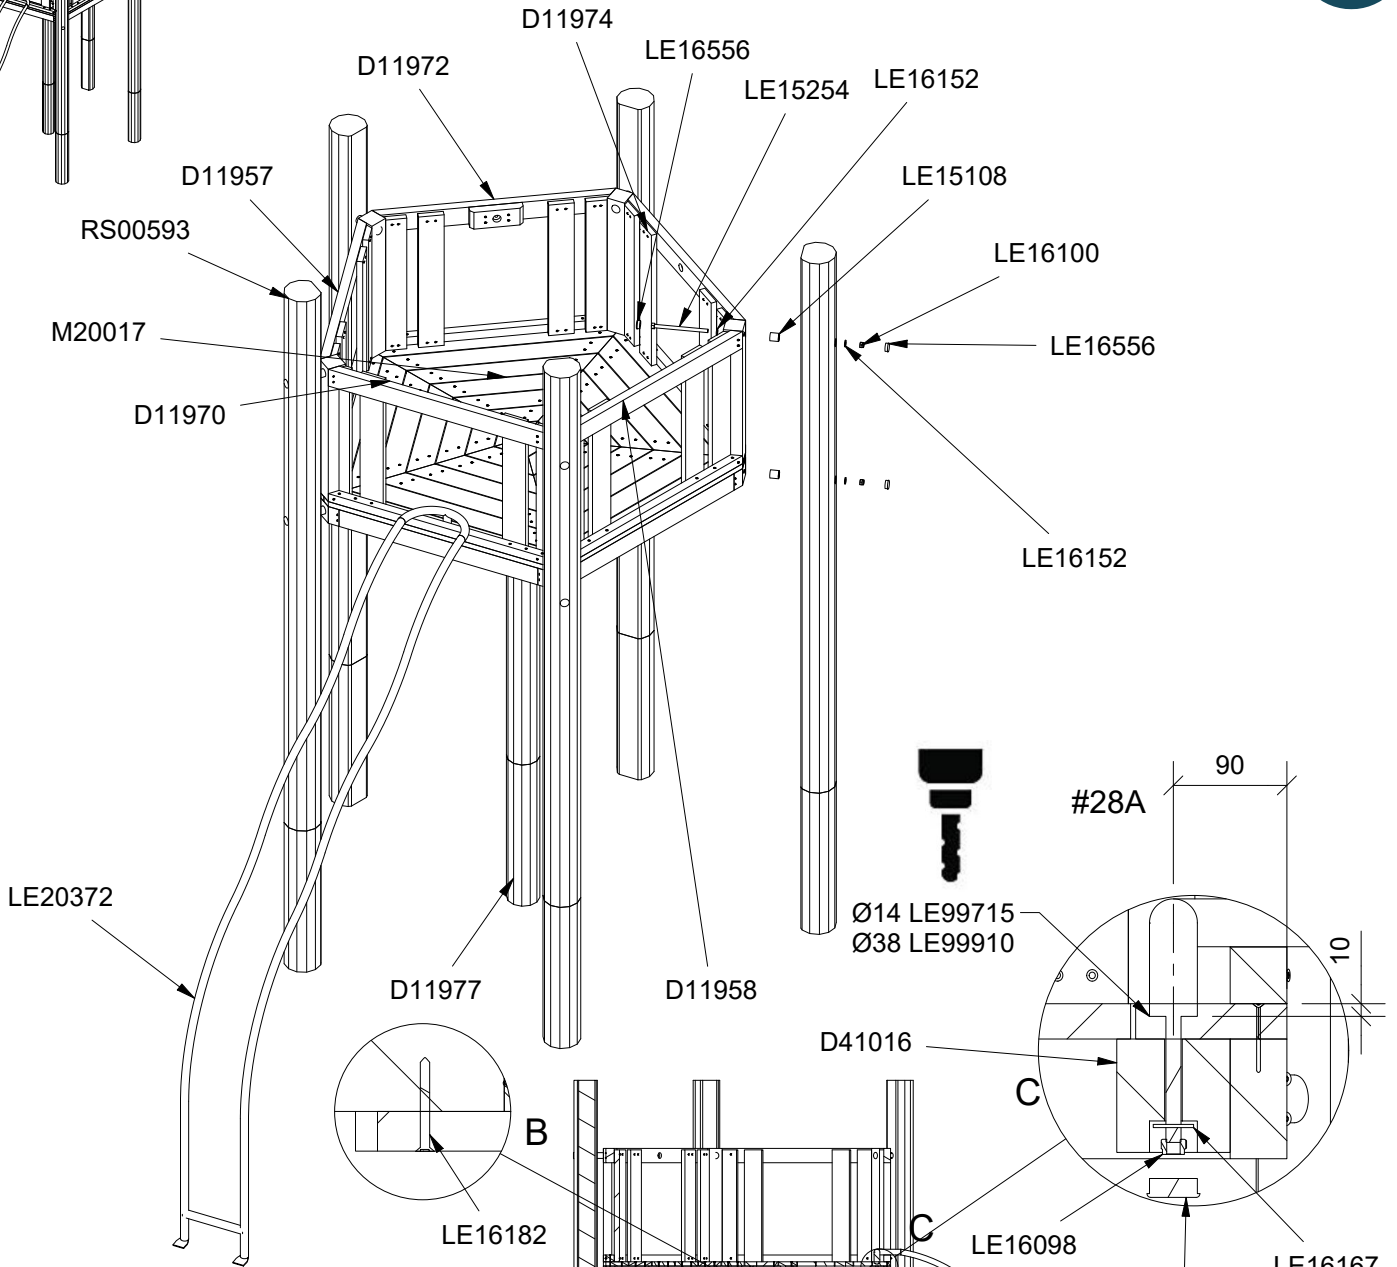

LE20414U

1/8

2

27h

34 m²

7,7 x 6 x 3 m

~698 kg

~0,23 m³

Ø16/18-380 cm

146 kg

Parts List

QTY	PART NO	DESCRIP.
1	D11957	1195x750mm, 490 mm Gap
1	D11958	1195x750mm, 490 mm Gap
1	D11970	1195x750mm, 620 mm Gap
1	D11972	1195x750mm, 490 mm Gap
1	D11974	1195x750mm, 490 mm Gap
1	D11977	Ø14/16, Assembled
1	D11978	Taifun
1	D11979	Taifun
1	D41016	90x90x180mm
1	LE20366	Taifun
1	LE20370	Sliding pole
1	LE20372	Slide tubes
1	M20017	1900x1997mm
5	RS00593	Ø16/18

Parts List		
QTY	PART NO	DESCRIP.
1	D11957	1195x750mm, 490 mm Gap
1	D11958	1195x750mm, 490 mm Gap
1	D11970	1195x750mm, 620 mm Gap
1	D11972	1195x750mm, 490 mm Gap
1	D11974	1195x750mm, 490 mm Gap
45	LE16192	5x80mm
1	M20017	1900x1997mm

Parts List		
QTY	PART NO	DESCRIP.
1	D11957	1195x750mm, 490 mm Gap
1	D11958	1195x750mm, 490 mm Gap
1	D11970	1195x750mm, 620 mm Gap
1	D11972	1195x750mm, 490 mm Gap
1	D11974	1195x750mm, 490 mm Gap
1	D11977	Ø14/16, Assembled
1	D41016	90x90x180mm
10	LE15108	Ø38x40mm
10	LE15254	M16x250mm
1	LE16098	M12x1,25mm nut
10	LE16100	M16 nut
20	LE16152	M16 - Ø30 mm
1	LE16167	M12 - Ø32 mm
10	LE16182	Ø5x50mm
21	LE16556	Ø42/38mm
1	LE20372	Slide tubes
1	LE99715	Ø14mm, l=200/130mm
1	LE99910	Millwaukee 38,1mm
1	M20017	1900x1997mm
5	RS00593	Ø16/18