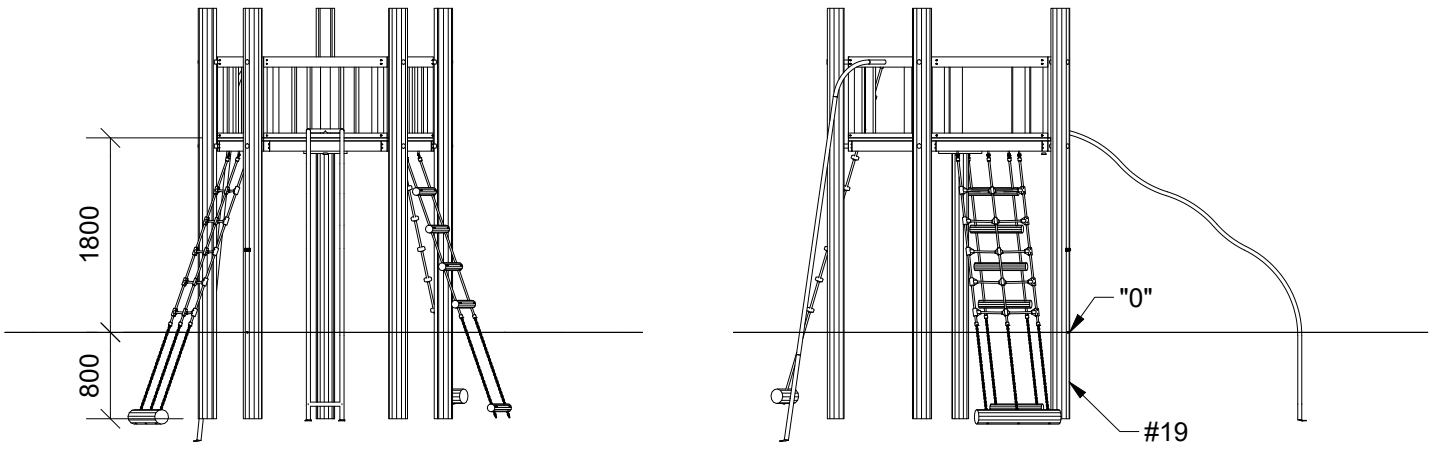

LE20414U

1/8

2

27h

34 m²

7,7 x 6 x 3 m

~698 kg

~0,23 m³

Ø16/18-380 cm

146 kg

Parts List

QTY	PART NO	DESCRIP.
1	D11957	1195x750mm, 490 mm Gap
1	D11958	1195x750mm, 490 mm Gap
1	D11970	1195x750mm, 620 mm Gap
1	D11972	1195x750mm, 490 mm Gap
1	D11974	1195x750mm, 490 mm Gap
1	D11977	Ø14/16, Assembled
1	D11978	Taifun
1	D11979	Taifun
1	D41016	90x90x180mm
1	LE20366	Taifun
1	LE20370	Sliding pole
1	LE20372	Slide tubes
1	M20017	1900x1997mm
5	RS00593	Ø16/18

Parts List		
QTY	PART NO	DESCRIP.
1	D11957	1195x750mm, 490 mm Gap
1	D11958	1195x750mm, 490 mm Gap
1	D11970	1195x750mm, 620 mm Gap
1	D11972	1195x750mm, 490 mm Gap
1	D11974	1195x750mm, 490 mm Gap
45	LE16192	5x80mm
1	M20017	1900x1997mm

Parts List		
QTY	PART NO	DESCRIP.
1	D11957	1195x750mm, 490 mm Gap
1	D11958	1195x750mm, 490 mm Gap
1	D11970	1195x750mm, 620 mm Gap
1	D11972	1195x750mm, 490 mm Gap
1	D11974	1195x750mm, 490 mm Gap
1	D11977	Ø14/16, Assembled
1	D41016	90x90x180mm
10	LE15108	Ø38x40mm
10	LE15254	M16x250mm
1	LE16098	M12x1,25mm nut
10	LE16100	M16 nut
20	LE16152	M16 - Ø30 mm
1	LE16167	M12 - Ø32 mm
10	LE16182	Ø5x50mm
21	LE16556	Ø42/38mm
1	LE20372	Slide tubes
1	LE99715	Ø14mm, l=200/130mm
1	LE99910	Millwaukee 38,1mm
1	M20017	1900x1997mm
5	RS00593	Ø16/18