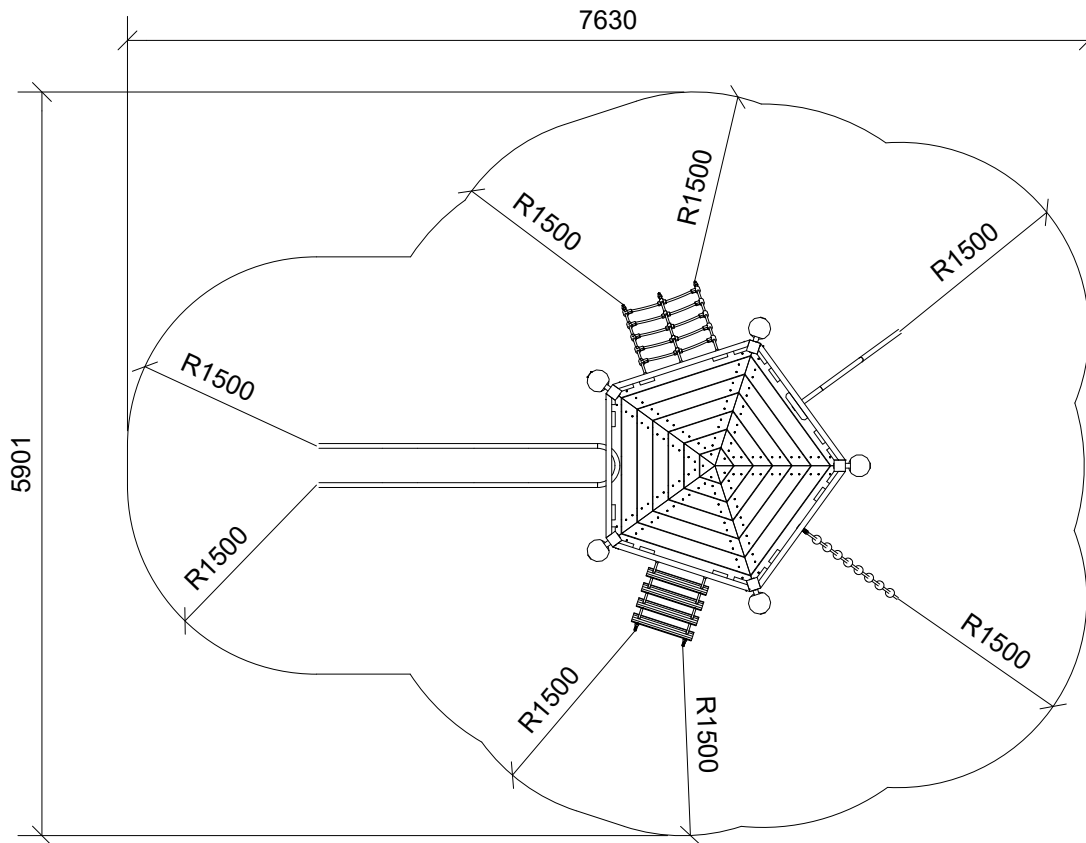

LE20414U

1/8

2

27h

34 m²

7,7 x 6 x 3 m

~698 kg

~0,23 m³

Ø16/18-380 cm

146 kg

Parts List

QTY	PART NO	DESCRIP.
1	D11957	1195x750mm, 490 mm Gap
1	D11958	1195x750mm, 490 mm Gap
1	D11970	1195x750mm, 620 mm Gap
1	D11972	1195x750mm, 490 mm Gap
1	D11974	1195x750mm, 490 mm Gap
1	D11977	Ø14/16, Assembled
1	D11978	Taifun
1	D11979	Taifun
1	D41016	90x90x180mm
1	LE20366	Taifun
1	LE20370	Sliding pole
1	LE20372	Slide tubes
1	M20017	1900x1997mm
5	RS00593	Ø16/18

Parts List		
QTY	PART NO	DESCRIP.
1	D11957	1195x750mm, 490 mm Gap
1	D11958	1195x750mm, 490 mm Gap
1	D11970	1195x750mm, 620 mm Gap
1	D11972	1195x750mm, 490 mm Gap
1	D11974	1195x750mm, 490 mm Gap
45	LE16192	5x80mm
1	M20017	1900x1997mm

Parts List		
QTY	PART NO	DESCRIP.
1	D11957	1195x750mm, 490 mm Gap
1	D11958	1195x750mm, 490 mm Gap
1	D11970	1195x750mm, 620 mm Gap
1	D11972	1195x750mm, 490 mm Gap
1	D11974	1195x750mm, 490 mm Gap
1	D11977	Ø14/16, Assembled
1	D41016	90x90x180mm
10	LE15108	Ø38x40mm
10	LE15254	M16x250mm
1	LE16098	M12x1,25mm nut
10	LE16100	M16 nut
20	LE16152	M16 - Ø30 mm
1	LE16167	M12 - Ø32 mm
10	LE16182	Ø5x50mm
21	LE16556	Ø42/38mm
1	LE20372	Slide tubes
1	LE99715	Ø14mm, l=200/130mm
1	LE99910	Millwaukee 38,1mm
1	M20017	1900x1997mm
5	RS00593	Ø16/18