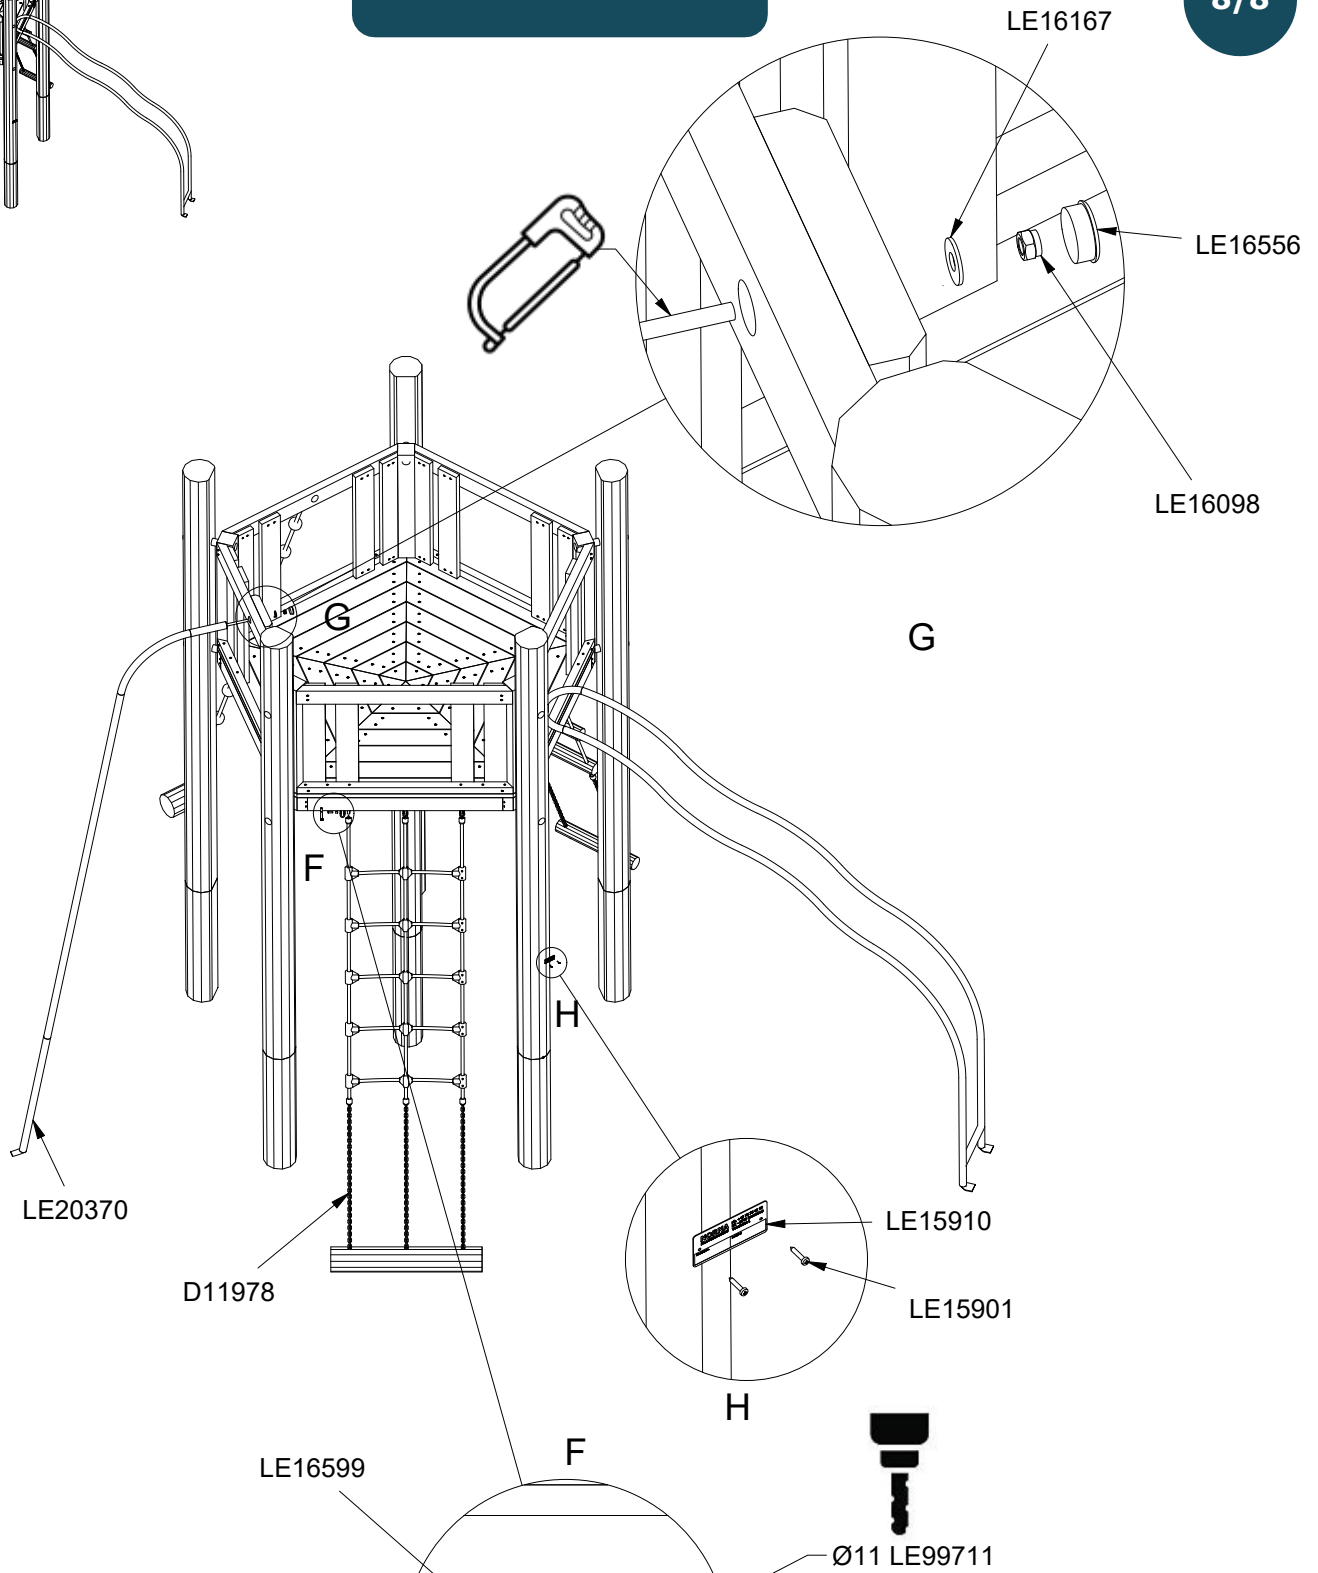

Parts List		
QTY	PART NO	DESCRIP.
1	D11957	1195x750mm, 490 mm Gap
1	D11958	1195x750mm, 490 mm Gap
1	D11970	1195x750mm, 620 mm Gap
1	D11972	1195x750mm, 490 mm Gap
1	D11974	1195x750mm, 490 mm Gap
45	LE16192	5x80mm
1	M20017	1900x1997mm

Parts List		
QTY	PART NO	DESCRIP.
1	D11957	1195x750mm, 490 mm Gap
1	D11958	1195x750mm, 490 mm Gap
1	D11970	1195x750mm, 620 mm Gap
1	D11972	1195x750mm, 490 mm Gap
1	D11974	1195x750mm, 490 mm Gap
1	D11977	Ø14/16, Assembled
1	D41016	90x90x180mm
10	LE15108	Ø38x40mm
10	LE15254	M16x250mm
1	LE16098	M12x1,25mm nut
10	LE16100	M16 nut
20	LE16152	M16 - Ø30 mm
1	LE16167	M12 - Ø32 mm
10	LE16182	Ø5x50mm
21	LE16556	Ø42/38mm
1	LE20372	Slide tubes
1	LE99715	Ø14mm, l=200/130mm
1	LE99910	Millwaukee 38,1mm
1	M20017	1900x1997mm
5	RS00593	Ø16/18

LE20414U

Parts List		
QTY	PART NO	DESCRIP.
1	D11979	Taifun
3	LE13100	Shackle
1	LE16026	M10x40 mm (total 60mm) Eyebolt
2	LE16048	Eyebolt 10x120mm
1	LE16054	M10 cap nut
2	LE16153	M10 - Ø29mm
3	LE16502	Spacer 6mm
1	LE16556	Ø42/38mm
1	LE16599	Sealtite 970 1,5ml
1	LE20366	Taifun
1	LE99711	Ø11mm, l=190/120 mm

LE20414U

Parts List		
QTY	PART NO	DESCRIP.
1	D11978	Taifun
3	LE13100	Shackle
2	LE15901	3x16, PH
1	LE15910	Name tag
3	LE16048	Eyebolt 10x120mm
1	LE16098	M12x1,25mm nut
1	LE16167	M12 - Ø32 mm
3	LE16502	Spacer 6mm
1	LE16556	Ø42/38mm
1	LE16599	Sealtite 970 1,5ml
1	LE20370	Sliding pole
1	LE99711	Ø11mm, l=190/120 mm