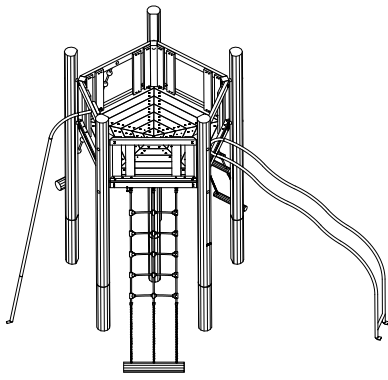

Parts List		
QTY	PART NO	DESCRIP.
1	D11957	1195x750mm, 490 mm Gap
1	D11958	1195x750mm, 490 mm Gap
1	D11970	1195x750mm, 620 mm Gap
1	D11972	1195x750mm, 490 mm Gap
1	D11974	1195x750mm, 490 mm Gap
1	D11977	Ø14/16, Assembled
1	D41016	90x90x180mm
10	LE15108	Ø38x40mm
10	LE15254	M16x250mm
1	LE16098	M12x1,25mm nut
10	LE16100	M16 nut
20	LE16152	M16 - Ø30 mm
1	LE16167	M12 - Ø32 mm
10	LE16182	Ø5x50mm
21	LE16556	Ø42/38mm
1	LE20372	Slide tubes
1	LE99715	Ø14mm, l=200/130mm
1	LE99910	Millwaukee 38,1mm
1	M20017	1900x1997mm
5	RS00593	Ø16/18

LE20414U

Parts List		
QTY	PART NO	DESCRIP.
1	D11979	Taifun
3	LE13100	Shackle
1	LE16026	M10x40 mm (total 60mm) Eyebolt
2	LE16048	Eyebolt 10x120mm
1	LE16054	M10 cap nut
2	LE16153	M10 - Ø29mm
3	LE16502	Spacer 6mm
1	LE16556	Ø42/38mm
1	LE16599	Sealtite 970 1,5ml
1	LE20366	Taifun
1	LE99711	Ø11mm, l=190/120 mm

LE20414U

Parts List		
QTY	PART NO	DESCRIP.
1	D11978	Taifun
3	LE13100	Shackle
2	LE15901	3x16, PH
1	LE15910	Name tag
3	LE16048	Eyebolt 10x120mm
1	LE16098	M12x1,25mm nut
1	LE16167	M12 - Ø32 mm
3	LE16502	Spacer 6mm
1	LE16556	Ø42/38mm
1	LE16599	Sealtite 970 1,5ml
1	LE20370	Sliding pole
1	LE99711	Ø11mm, l=190/120 mm