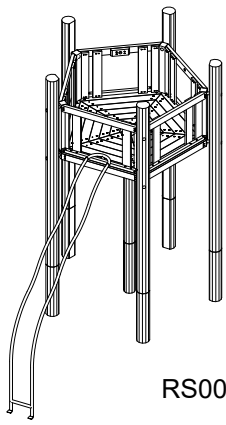

Ø16/18-380 cm

146 kg

Parts List

QTY	PART NO	DESCRIP.
1	D11957	1195x750mm, 490 mm Gap
1	D11958	1195x750mm, 490 mm Gap
1	D11970	1195x750mm, 620 mm Gap
1	D11972	1195x750mm, 490 mm Gap
1	D11974	1195x750mm, 490 mm Gap
1	D11977	Ø14/16, Assembled
1	D11978	Taifun
1	D11979	Taifun
1	D41016	90x90x180mm
1	LE20366	Taifun
1	LE20370	Sliding pole
1	LE20372	Slide tubes
1	M20017	1900x1997mm
5	RS00593	Ø16/18

Parts List		
QTY	PART NO	DESCRIP.
1	D11957	1195x750mm, 490 mm Gap
1	D11958	1195x750mm, 490 mm Gap
1	D11970	1195x750mm, 620 mm Gap
1	D11972	1195x750mm, 490 mm Gap
1	D11974	1195x750mm, 490 mm Gap
45	LE16192	5x80mm
1	M20017	1900x1997mm

Parts List		
QTY	PART NO	DESCRIP.
1	D11957	1195x750mm, 490 mm Gap
1	D11958	1195x750mm, 490 mm Gap
1	D11970	1195x750mm, 620 mm Gap
1	D11972	1195x750mm, 490 mm Gap
1	D11974	1195x750mm, 490 mm Gap
1	D11977	Ø14/16, Assembled
1	D41016	90x90x180mm
10	LE15108	Ø38x40mm
10	LE15254	M16x250mm
1	LE16098	M12x1,25mm nut
10	LE16100	M16 nut
20	LE16152	M16 - Ø30 mm
1	LE16167	M12 - Ø32 mm
10	LE16182	Ø5x50mm
21	LE16556	Ø42/38mm
1	LE20372	Slide tubes
1	LE99715	Ø14mm, l=200/130mm
1	LE99910	Millwaukee 38,1mm
1	M20017	1900x1997mm
5	RS00593	Ø16/18

LE20414U

Parts List		
QTY	PART NO	DESCRIP.
1	D11979	Taifun
3	LE13100	Shackle
1	LE16026	M10x40 mm (total 60mm) Eyebolt
2	LE16048	Eyebolt 10x120mm
1	LE16054	M10 cap nut
2	LE16153	M10 - Ø29mm
3	LE16502	Spacer 6mm
1	LE16556	Ø42/38mm
1	LE16599	Sealtite 970 1,5ml
1	LE20366	Taifun
1	LE99711	Ø11mm, l=190/120 mm