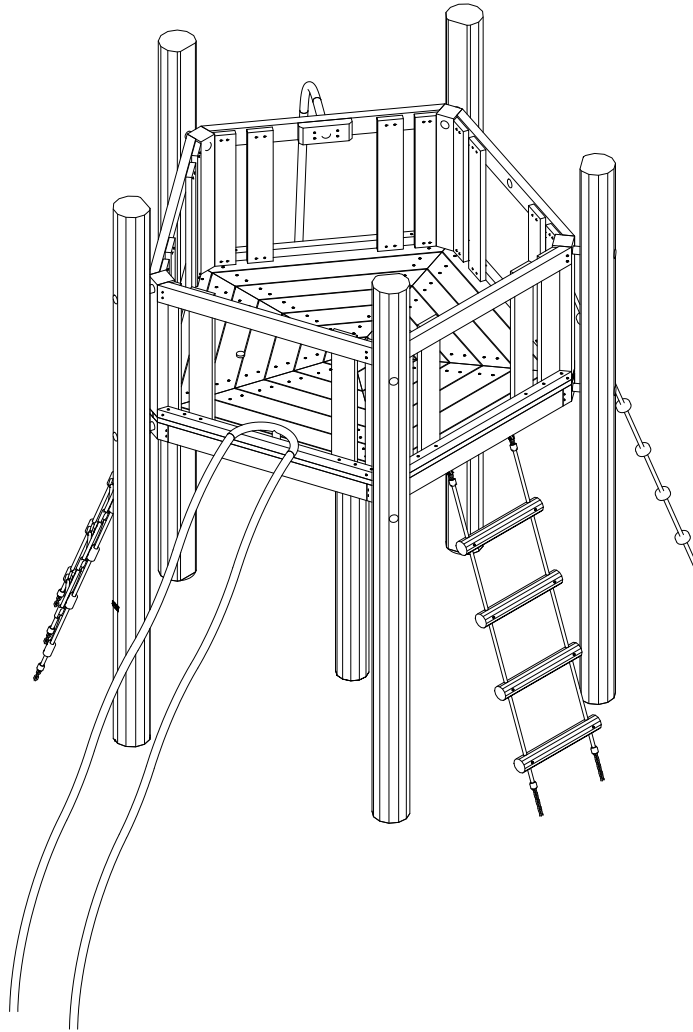

LE20414U

1/8

2

27h

34 m²

7,7 x 6 x 3 m

~698 kg

~0,23 m³

Ø16/18-380 cm

146 kg

Parts List

QTY	PART NO	DESCRIP.
1	D11957	1195x750mm, 490 mm Gap
1	D11958	1195x750mm, 490 mm Gap
1	D11970	1195x750mm, 620 mm Gap
1	D11972	1195x750mm, 490 mm Gap
1	D11974	1195x750mm, 490 mm Gap
1	D11977	Ø14/16, Assembled
1	D11978	Taifun
1	D11979	Taifun
1	D41016	90x90x180mm
1	LE20366	Taifun
1	LE20370	Sliding pole
1	LE20372	Slide tubes
1	M20017	1900x1997mm
5	RS00593	Ø16/18

Parts List		
QTY	PART NO	DESCRIP.
1	D11957	1195x750mm, 490 mm Gap
1	D11958	1195x750mm, 490 mm Gap
1	D11970	1195x750mm, 620 mm Gap
1	D11972	1195x750mm, 490 mm Gap
1	D11974	1195x750mm, 490 mm Gap
45	LE16192	5x80mm
1	M20017	1900x1997mm

Parts List		
QTY	PART NO	DESCRIP.
1	D11957	1195x750mm, 490 mm Gap
1	D11958	1195x750mm, 490 mm Gap
1	D11970	1195x750mm, 620 mm Gap
1	D11972	1195x750mm, 490 mm Gap
1	D11974	1195x750mm, 490 mm Gap
1	D11977	Ø14/16, Assembled
1	D41016	90x90x180mm
10	LE15108	Ø38x40mm
10	LE15254	M16x250mm
1	LE16098	M12x1,25mm nut
10	LE16100	M16 nut
20	LE16152	M16 - Ø30 mm
1	LE16167	M12 - Ø32 mm
10	LE16182	Ø5x50mm
21	LE16556	Ø42/38mm
1	LE20372	Slide tubes
1	LE99715	Ø14mm, l=200/130mm
1	LE99910	Millwaukee 38,1mm
1	M20017	1900x1997mm
5	RS00593	Ø16/18