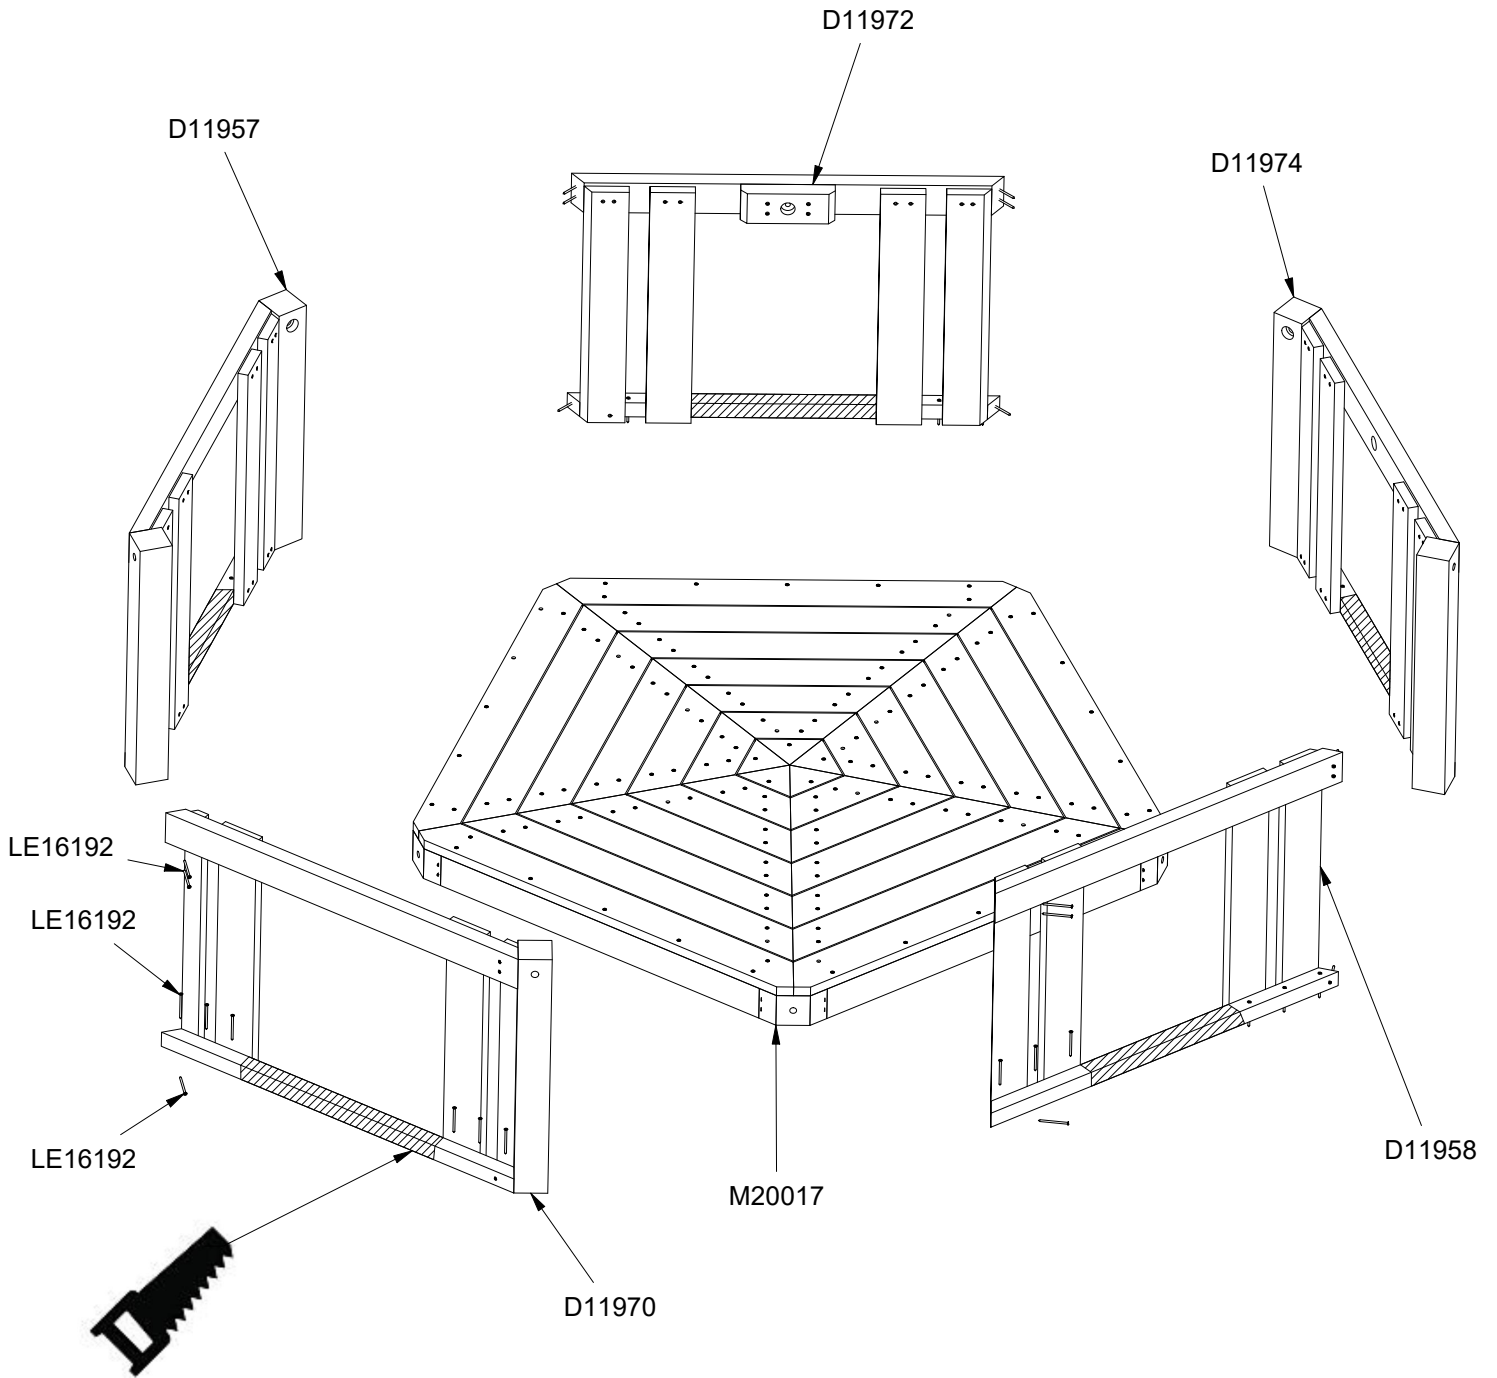

LE20414U

1/8

2

27h

34 m²

7,7 x 6 x 3 m

~698 kg

~0,23 m³

Ø16/18-380 cm

146 kg

Parts List

QTY	PART NO	DESCRIP.
1	D11957	1195x750mm, 490 mm Gap
1	D11958	1195x750mm, 490 mm Gap
1	D11970	1195x750mm, 620 mm Gap
1	D11972	1195x750mm, 490 mm Gap
1	D11974	1195x750mm, 490 mm Gap
1	D11977	Ø14/16, Assembled
1	D11978	Taifun
1	D11979	Taifun
1	D41016	90x90x180mm
1	LE20366	Taifun
1	LE20370	Sliding pole
1	LE20372	Slide tubes
1	M20017	1900x1997mm
5	RS00593	Ø16/18

Parts List		
QTY	PART NO	DESCRIP.
1	D11957	1195x750mm, 490 mm Gap
1	D11958	1195x750mm, 490 mm Gap
1	D11970	1195x750mm, 620 mm Gap
1	D11972	1195x750mm, 490 mm Gap
1	D11974	1195x750mm, 490 mm Gap
45	LE16192	5x80mm
1	M20017	1900x1997mm

Parts List		
QTY	PART NO	DESCRIP.
1	D11957	1195x750mm, 490 mm Gap
1	D11958	1195x750mm, 490 mm Gap
1	D11970	1195x750mm, 620 mm Gap
1	D11972	1195x750mm, 490 mm Gap
1	D11974	1195x750mm, 490 mm Gap
1	D11977	Ø14/16, Assembled
1	D41016	90x90x180mm
10	LE15108	Ø38x40mm
10	LE15254	M16x250mm
1	LE16098	M12x1,25mm nut
10	LE16100	M16 nut
20	LE16152	M16 - Ø30 mm
1	LE16167	M12 - Ø32 mm
10	LE16182	Ø5x50mm
21	LE16556	Ø42/38mm
1	LE20372	Slide tubes
1	LE99715	Ø14mm, l=200/130mm
1	LE99910	Millwaukee 38,1mm
1	M20017	1900x1997mm
5	RS00593	Ø16/18