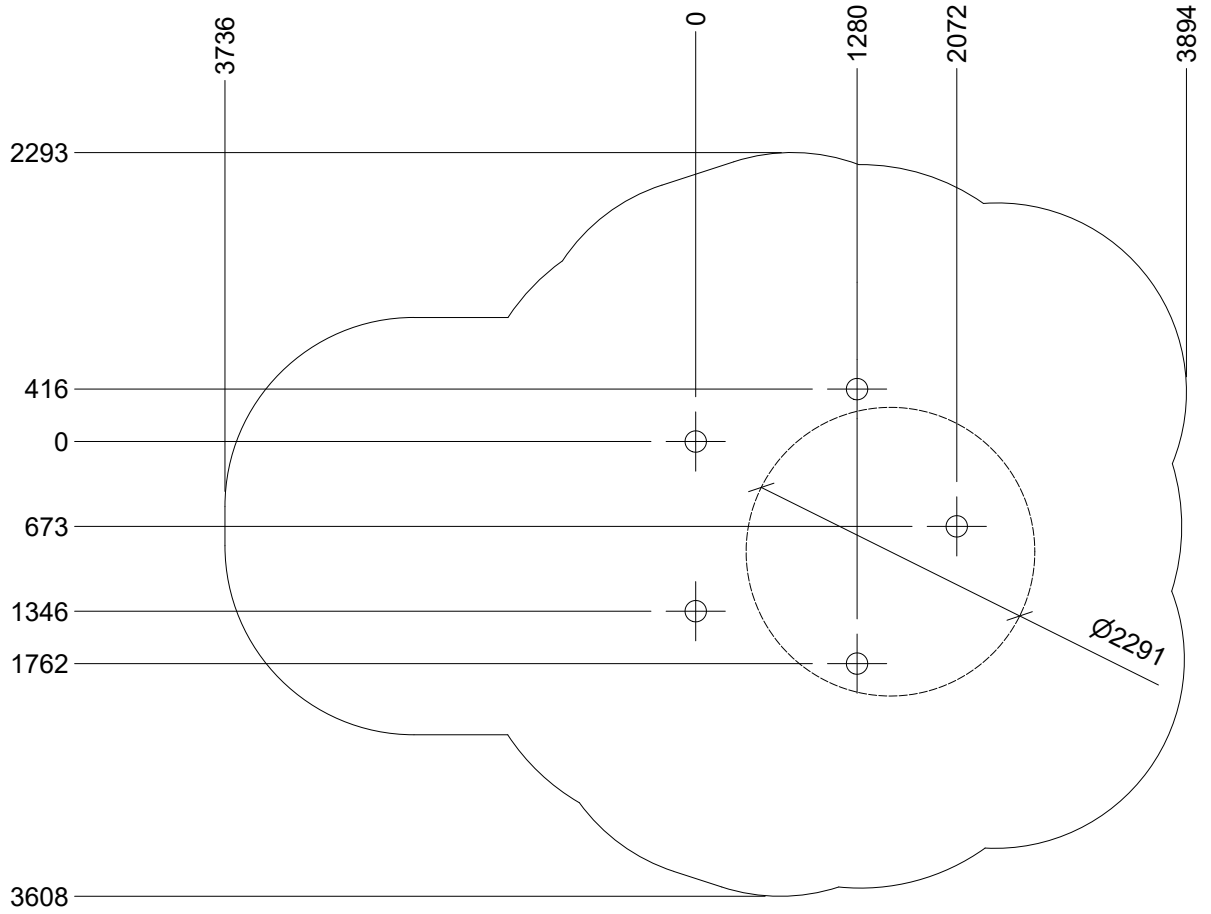

LE20414U

1/8

2

27h

34 m²

7,7 x 6 x 3 m

~698 kg

~0,23 m³

Ø16/18-380 cm

146 kg

Parts List

QTY	PART NO	DESCRIP.
1	D11957	1195x750mm, 490 mm Gap
1	D11958	1195x750mm, 490 mm Gap
1	D11970	1195x750mm, 620 mm Gap
1	D11972	1195x750mm, 490 mm Gap
1	D11974	1195x750mm, 490 mm Gap
1	D11977	Ø14/16, Assembled
1	D11978	Taifun
1	D11979	Taifun
1	D41016	90x90x180mm
1	LE20366	Taifun
1	LE20370	Sliding pole
1	LE20372	Slide tubes
1	M20017	1900x1997mm
5	RS00593	Ø16/18

Parts List		
QTY	PART NO	DESCRIP.
1	D11957	1195x750mm, 490 mm Gap
1	D11958	1195x750mm, 490 mm Gap
1	D11970	1195x750mm, 620 mm Gap
1	D11972	1195x750mm, 490 mm Gap
1	D11974	1195x750mm, 490 mm Gap
45	LE16192	5x80mm
1	M20017	1900x1997mm

Parts List		
QTY	PART NO	DESCRIP.
1	D11957	1195x750mm, 490 mm Gap
1	D11958	1195x750mm, 490 mm Gap
1	D11970	1195x750mm, 620 mm Gap
1	D11972	1195x750mm, 490 mm Gap
1	D11974	1195x750mm, 490 mm Gap
1	D11977	Ø14/16, Assembled
1	D41016	90x90x180mm
10	LE15108	Ø38x40mm
10	LE15254	M16x250mm
1	LE16098	M12x1,25mm nut
10	LE16100	M16 nut
20	LE16152	M16 - Ø30 mm
1	LE16167	M12 - Ø32 mm
10	LE16182	Ø5x50mm
21	LE16556	Ø42/38mm
1	LE20372	Slide tubes
1	LE99715	Ø14mm, l=200/130mm
1	LE99910	Millwaukee 38,1mm
1	M20017	1900x1997mm
5	RS00593	Ø16/18