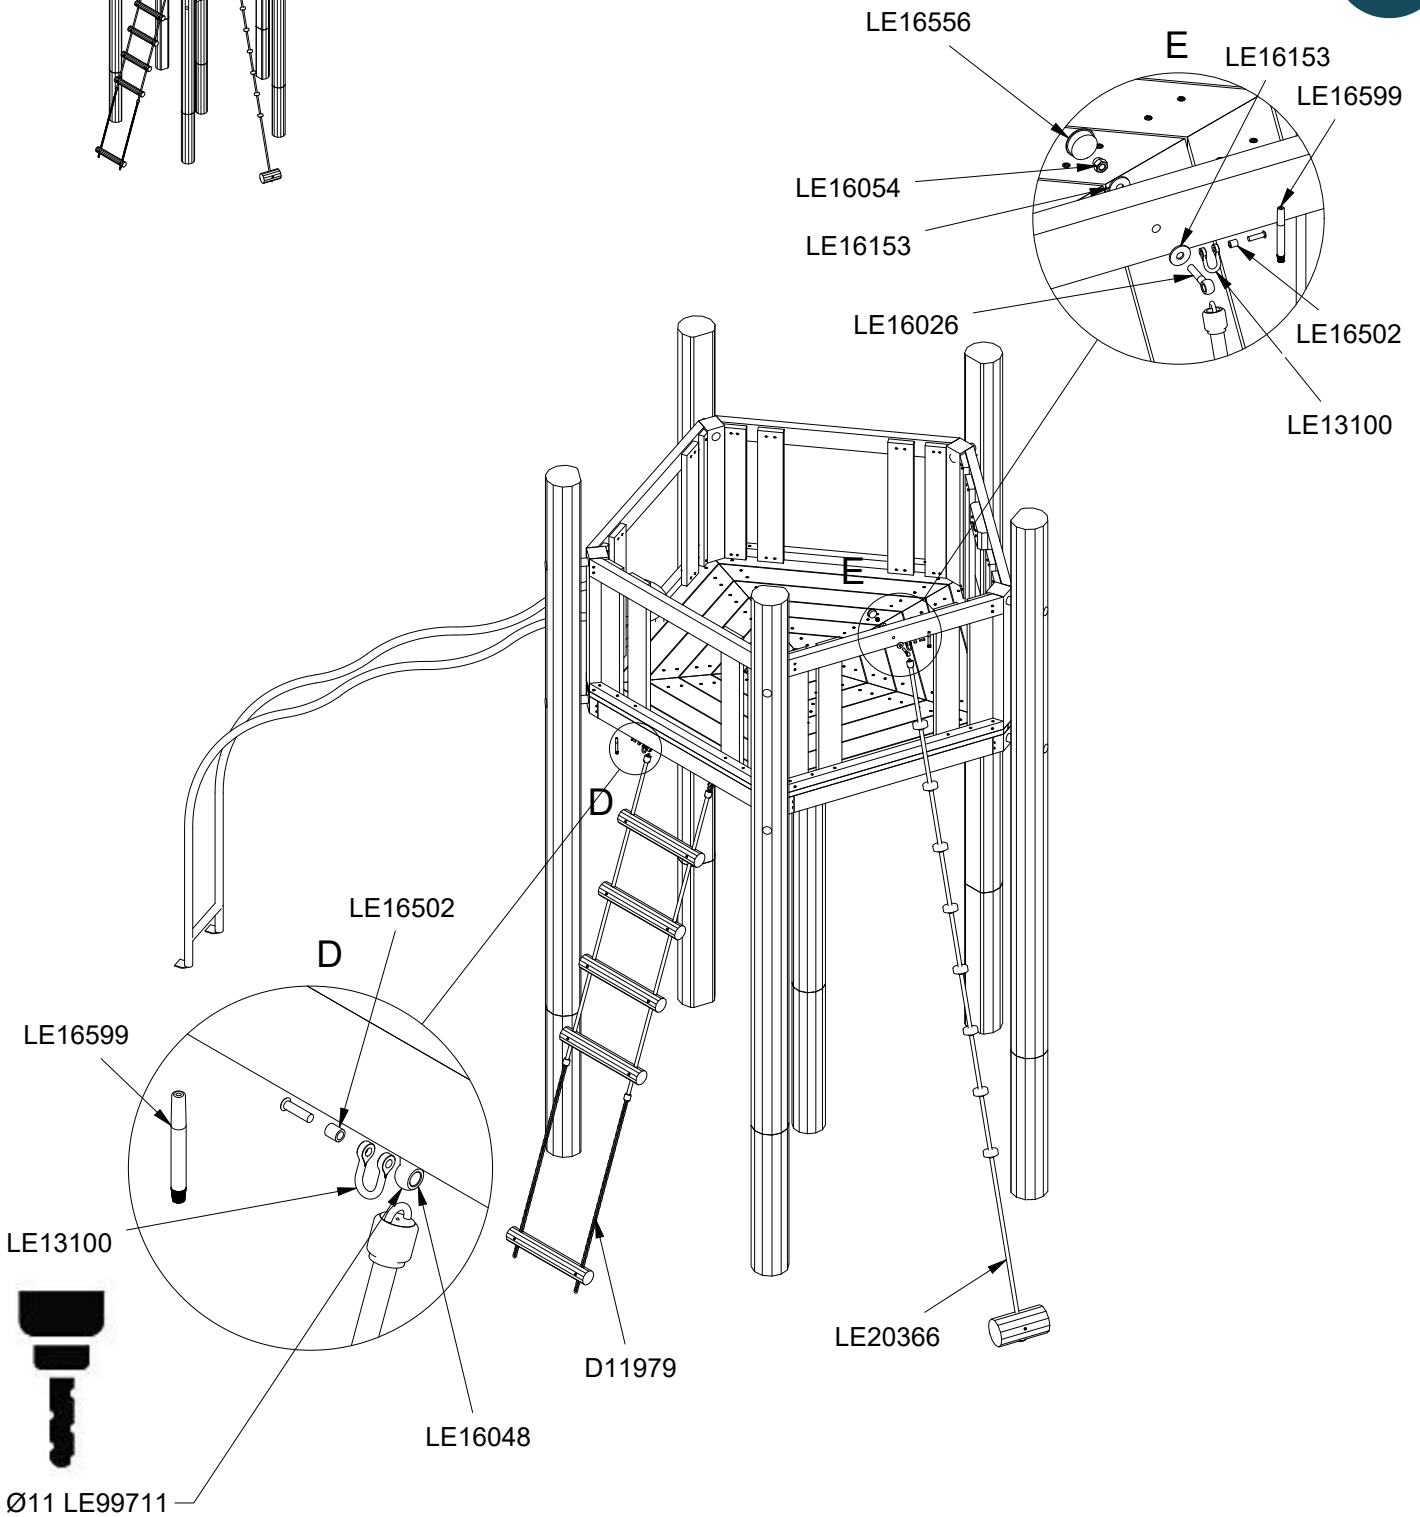

LE20414U

Parts List		
QTY	PART NO	DESCRIP.
1	D11979	Taifun
3	LE13100	Shackle
1	LE16026	M10x40 mm (total 60mm) Eyebolt
2	LE16048	Eyebolt 10x120mm
1	LE16054	M10 cap nut
2	LE16153	M10 - Ø29mm
3	LE16502	Spacer 6mm
1	LE16556	Ø42/38mm
1	LE16599	Sealtite 970 1,5ml
1	LE20366	Taifun
1	LE99711	Ø11mm, l=190/120 mm