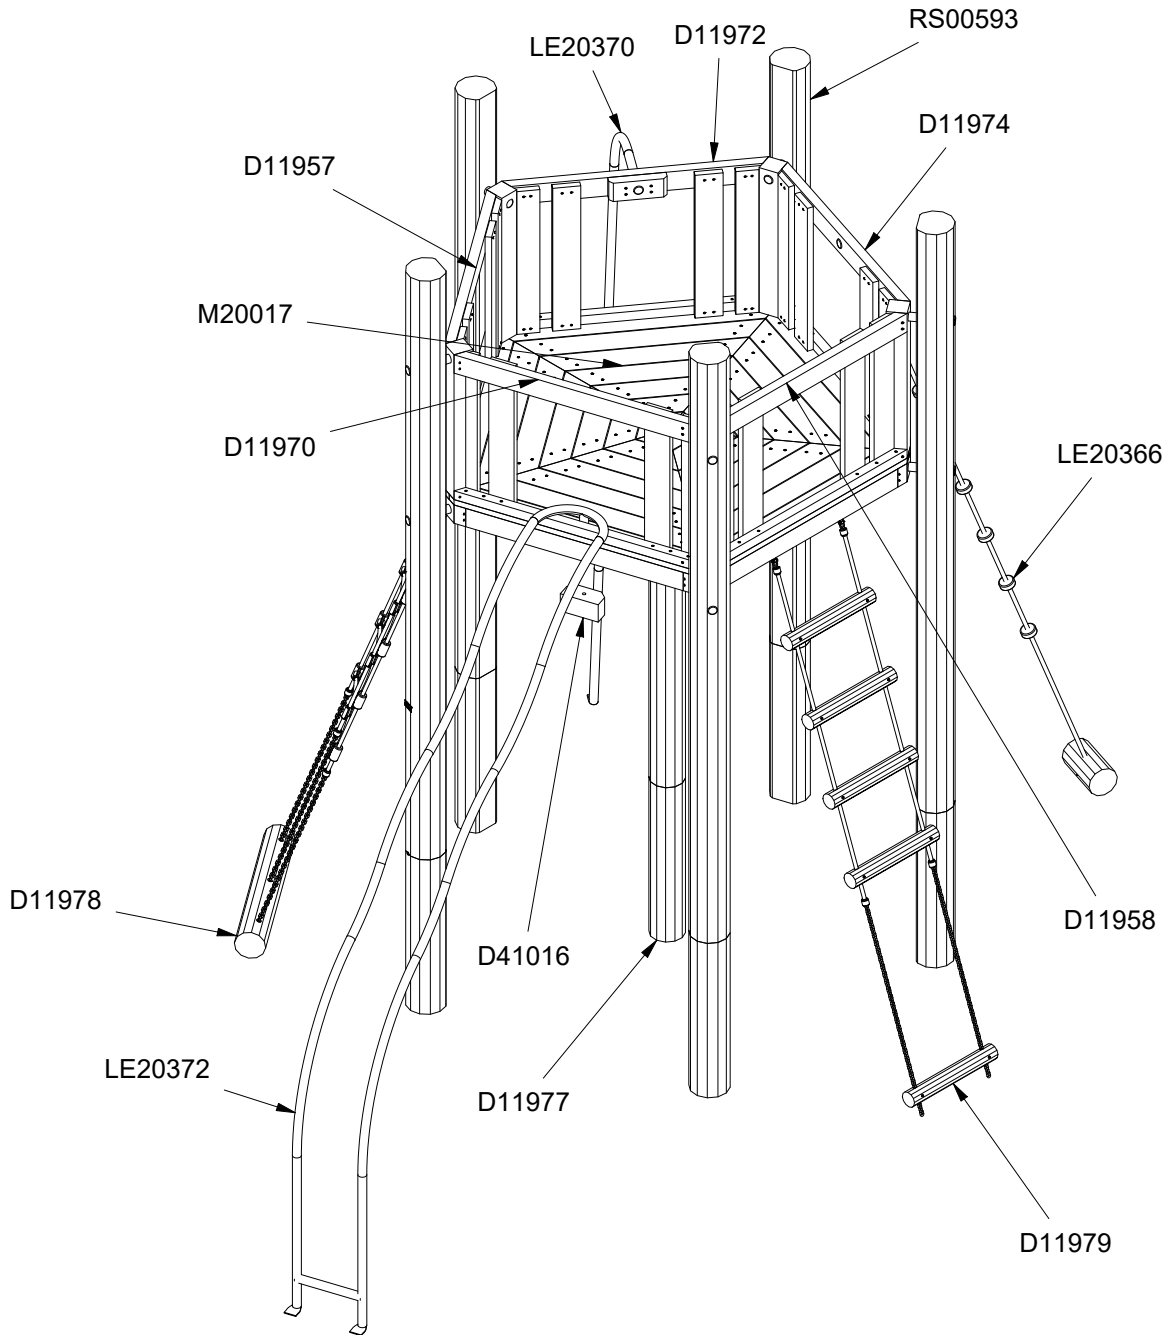

LE20414U

1/8

2

27h

34 m²

7,7 x 6 x 3 m

~698 kg

~0,23 m³

Ø16/18-380 cm

146 kg

Parts List

QTY	PART NO	DESCRIP.
1	D11957	1195x750mm, 490 mm Gap
1	D11958	1195x750mm, 490 mm Gap
1	D11970	1195x750mm, 620 mm Gap
1	D11972	1195x750mm, 490 mm Gap
1	D11974	1195x750mm, 490 mm Gap
1	D11977	Ø14/16, Assembled
1	D11978	Taifun
1	D11979	Taifun
1	D41016	90x90x180mm
1	LE20366	Taifun
1	LE20370	Sliding pole
1	LE20372	Slide tubes
1	M20017	1900x1997mm
5	RS00593	Ø16/18

Parts List		
QTY	PART NO	DESCRIP.
1	D11957	1195x750mm, 490 mm Gap
1	D11958	1195x750mm, 490 mm Gap
1	D11970	1195x750mm, 620 mm Gap
1	D11972	1195x750mm, 490 mm Gap
1	D11974	1195x750mm, 490 mm Gap
45	LE16192	5x80mm
1	M20017	1900x1997mm

Parts List		
QTY	PART NO	DESCRIP.
1	D11957	1195x750mm, 490 mm Gap
1	D11958	1195x750mm, 490 mm Gap
1	D11970	1195x750mm, 620 mm Gap
1	D11972	1195x750mm, 490 mm Gap
1	D11974	1195x750mm, 490 mm Gap
1	D11977	Ø14/16, Assembled
1	D41016	90x90x180mm
10	LE15108	Ø38x40mm
10	LE15254	M16x250mm
1	LE16098	M12x1,25mm nut
10	LE16100	M16 nut
20	LE16152	M16 - Ø30 mm
1	LE16167	M12 - Ø32 mm
10	LE16182	Ø5x50mm
21	LE16556	Ø42/38mm
1	LE20372	Slide tubes
1	LE99715	Ø14mm, l=200/130mm
1	LE99910	Millwaukee 38,1mm
1	M20017	1900x1997mm
5	RS00593	Ø16/18