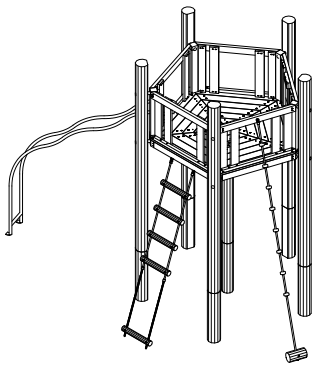

LE20414U

Parts List		
QTY	PART NO	DESCRIP.
1	D11979	Taifun
3	LE13100	Shackle
1	LE16026	M10x40 mm (total 60mm) Eyebolt
2	LE16048	Eyebolt 10x120mm
1	LE16054	M10 cap nut
2	LE16153	M10 - Ø29mm
3	LE16502	Spacer 6mm
1	LE16556	Ø42/38mm
1	LE16599	Sealtite 970 1,5ml
1	LE20366	Taifun
1	LE99711	Ø11mm, l=190/120 mm