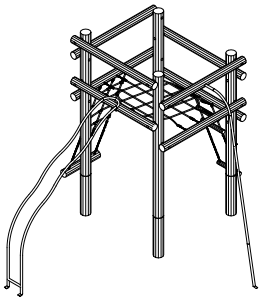

Parts List		
QTY	PART NO	DESCRIP.
1	D10021	Ladder
1	LE20370	Sliding pole
1	LE20372	Slide tubes
1	LE26004	Taifun climbing net
1	LE26021	Taifun net ladder, 1500mm

Parts List		
QTY	PART NO	DESCRIP.
1	D11037	Ø120-140x1900mm, w. fittings
4	LE15108	Ø38x40mm
4	LE15256	M16x270mm
1	LE16098	M12x1,25mm nut
4	LE16100	M16 nut
8	LE16152	M16 - Ø30 mm
1	LE16167	M12 - Ø32 mm
9	LE16556	Ø42/38mm
1	LE20372	Slide tubes
1	RS00039	Ø120/140mm
1	RS00053	Ø160-180x3660mm
1	RS00056	Ø160-180x3660mm

Parts List		
QTY	PART NO	DESCRIP.
1	D11040	Ø120-140x1900mm, w. fittings
3	LE13100	Shackle
4	LE15108	Ø38x40mm
4	LE15256	M16x270mm
4	LE16100	M16 nut
8	LE16152	M16 - Ø30 mm
3	LE16502	Spacer 6mm
8	LE16556	Ø42/38mm
1	LE16599	Sealtite 970 1,5ml
1	LE26021	Taifun net ladder, 1500mm
1	RS00039	Ø120/140mm
1	RS00053	Ø160-180x3660mm
1	RS00054	Ø160-180x3240mm

Parts List

QTY	PART NO	DESCRIP.
1	D10021	Ladder
1	D11039	Ø120-140x1900mm, w. fittings
2	LE13100	Shackle
4	LE15108	Ø38x40mm
4	LE15256	M16x270mm
4	LE16100	M16 nut
8	LE16152	M16 - Ø30 mm
2	LE16502	Spacer 6mm
8	LE16556	Ø42/38mm
1	LE16599	Sealtite 970 1,5ml
1	RS00039	Ø120/140mm
1	RS00054	Ø160-180x3240mm
1	RS00055	Ø160-180x3240mm

Parts List

QTY	PART NO	DESCRIP.
1	D11038	Ø120-140x1900mm, w. fittings
4	LE15108	Ø38x40mm
4	LE15256	M16x270mm
1	LE16098	M12x1,25mm nut
4	LE16100	M16 nut
8	LE16152	M16 - Ø30 mm
1	LE16167	M12 - Ø32 mm
9	LE16556	Ø42/38mm
1	LE20370	Sliding pole
1	RS00034	Ø120/140mm
1	RS00055	Ø160-180x3240mm
1	RS00056	Ø160-180x3660mm