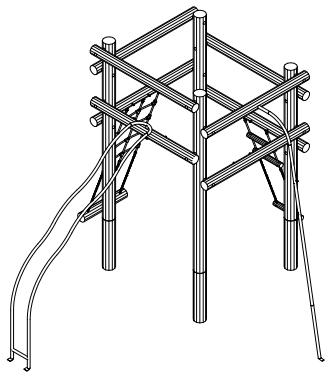

Parts List		
QTY	PART NO	DESCRIP.
1	D10021	Ladder
1	LE20370	Sliding pole
1	LE20372	Slide tubes
1	LE26004	Taifun climbing net
1	LE26021	Taifun net ladder, 1500mm

Parts List		
QTY	PART NO	DESCRIP.
1	D11037	Ø120-140x1900mm, w. fittings
4	LE15108	Ø38x40mm
4	LE15256	M16x270mm
1	LE16098	M12x1,25mm nut
4	LE16100	M16 nut
8	LE16152	M16 - Ø30 mm
1	LE16167	M12 - Ø32 mm
9	LE16556	Ø42/38mm
1	LE20372	Slide tubes
1	RS00039	Ø120/140mm
1	RS00053	Ø160-180x3660mm
1	RS00056	Ø160-180x3660mm

Parts List		
QTY	PART NO	DESCRIP.
1	D11040	Ø120-140x1900mm, w. fittings
3	LE13100	Shackle
4	LE15108	Ø38x40mm
4	LE15256	M16x270mm
4	LE16100	M16 nut
8	LE16152	M16 - Ø30 mm
3	LE16502	Spacer 6mm
8	LE16556	Ø42/38mm
1	LE16599	Sealtite 970 1,5ml
1	LE26021	Taifun net ladder, 1500mm
1	RS00039	Ø120/140mm
1	RS00053	Ø160-180x3660mm
1	RS00054	Ø160-180x3240mm

Parts List

QTY	PART NO	DESCRIP.
1	D10021	Ladder
1	D11039	Ø120-140x1900mm, w. fittings
2	LE13100	Shackle
4	LE15108	Ø38x40mm
4	LE15256	M16x270mm
4	LE16100	M16 nut
8	LE16152	M16 - Ø30 mm
2	LE16502	Spacer 6mm
8	LE16556	Ø42/38mm
1	LE16599	Sealtite 970 1,5ml
1	RS00039	Ø120/140mm
1	RS00054	Ø160-180x3240mm
1	RS00055	Ø160-180x3240mm

Parts List

QTY	PART NO	DESCRIP.
1	D11038	Ø120-140x1900mm, w. fittings
4	LE15108	Ø38x40mm
4	LE15256	M16x270mm
1	LE16098	M12x1,25mm nut
4	LE16100	M16 nut
8	LE16152	M16 - Ø30 mm
1	LE16167	M12 - Ø32 mm
9	LE16556	Ø42/38mm
1	LE20370	Sliding pole
1	RS00034	Ø120/140mm
1	RS00055	Ø160-180x3240mm
1	RS00056	Ø160-180x3660mm