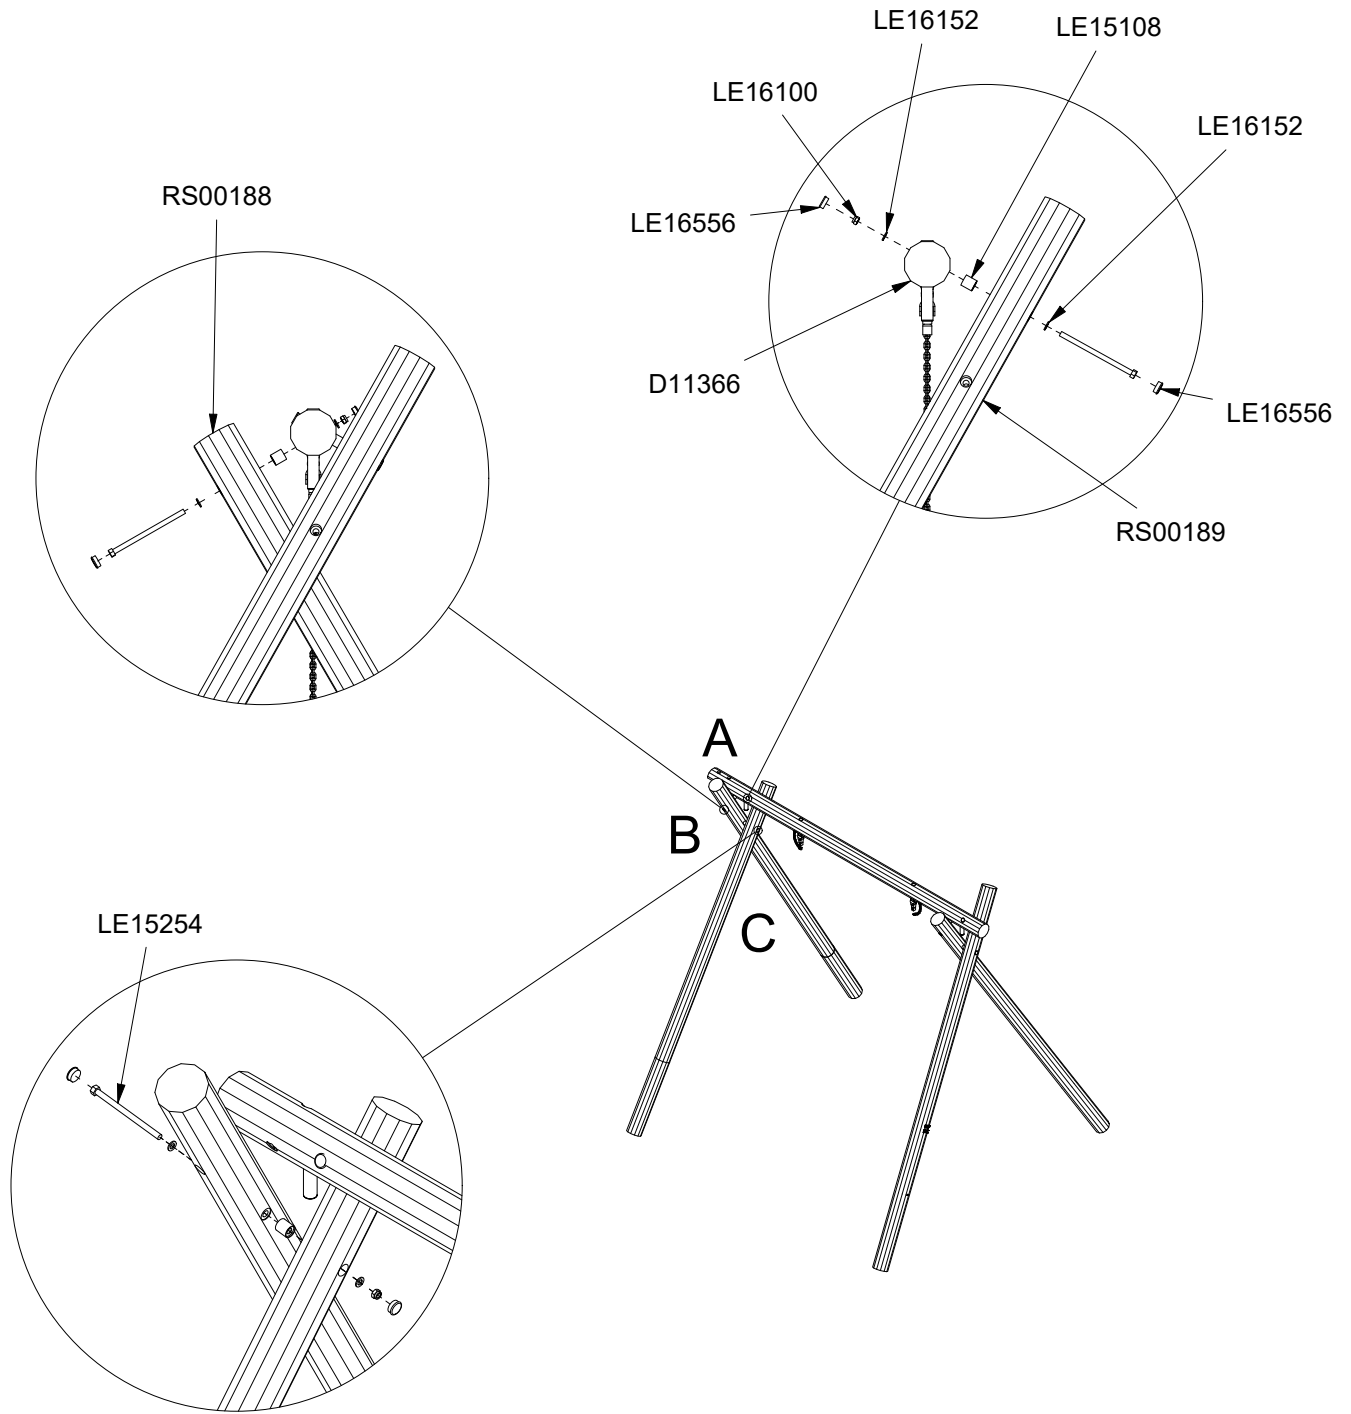

12t

2

50m<sup>2</sup>

7,8x6,4x2,8m

~599 kg

~0,23m<sup>3</sup>

Ø18x400cm

70kg

Parts List

QTY	PART NO	DESCRIP.
1	D11365	Ø140/160-3795mm, w. fittings
1	D11366	Ø140/160-3795mm, w. fittings
3	RS00189	Ø140/160-4000mm
3	RS00188	Ø140/160-3800mm
1	LE26136	Swing seat basket Ø1250mm
2	LE20153	Swing

Parts List		
QTY	PART NO	DESCRIP.
9	LE15108	Ø38x40mm
3	LE15254	M16x250mm
6	LE15256	M16x270mm
11	LE16100	M16 nut
22	LE16152	M16 - Ø30 mm
22	LE16556	Ø42/38mm

Parts List		
QTY	PART NO	DESCRIP.
9	LE15108	Ø38x40mm
3	LE15254	M16x250mm
6	LE15256	M16x270mm
11	LE16100	M16 nut
22	LE16152	M16 - Ø30 mm
22	LE16556	Ø42/38mm
2	LE15250	M16x170 mm

Parts List		
QTY	PART NO	DESCRIP.
6	LE15901	3x16, PH
1	LE15904	Max 4 pers. tag
1	LE15910	Name tag
1	LE16601	Locktite 5ml (Glue)