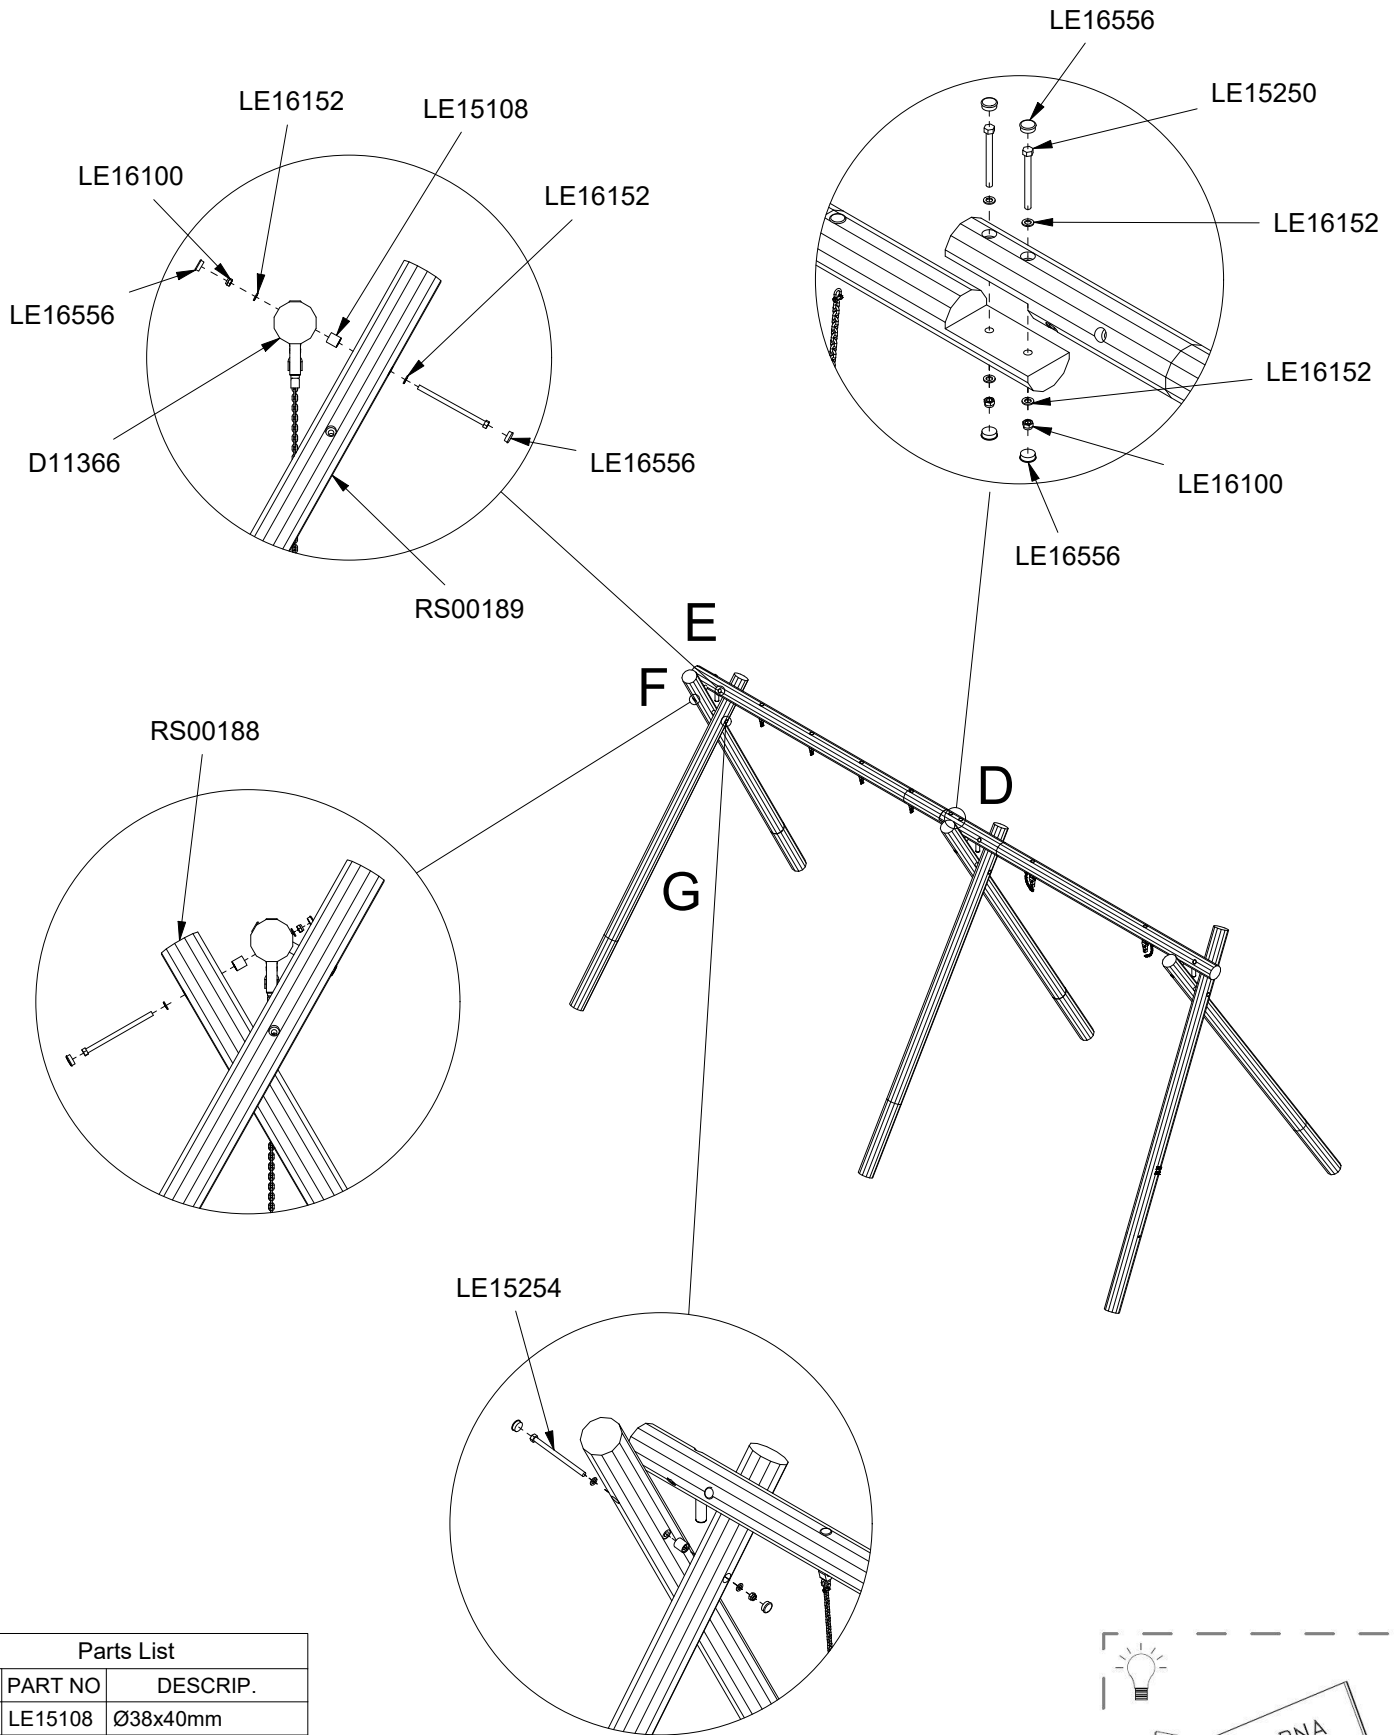

Parts List

QTY	PART NO	DESCRIP.
1	D11365	Ø140/160-3795mm, w. fittings
1	D11366	Ø140/160-3795mm, w. fittings
3	RS00189	Ø140/160-4000mm
3	RS00188	Ø140/160-3800mm
1	LE26136	Swing seat basket Ø1250mm
2	LE20153	Swing

Parts List		
QTY	PART NO	DESCRIP.
9	LE15108	Ø38x40mm
3	LE15254	M16x250mm
6	LE15256	M16x270mm
11	LE16100	M16 nut
22	LE16152	M16 - Ø30 mm
22	LE16556	Ø42/38mm

Parts List		
QTY	PART NO	DESCRIP.
9	LE15108	Ø38x40mm
3	LE15254	M16x250mm
6	LE15256	M16x270mm
11	LE16100	M16 nut
22	LE16152	M16 - Ø30 mm
22	LE16556	Ø42/38mm
2	LE15250	M16x170 mm

Parts List		
QTY	PART NO	DESCRIP.
6	LE15901	3x16, PH
1	LE15904	Max 4 pers. tag
1	LE15910	Name tag
1	LE16601	Locktite 5ml (Glue)