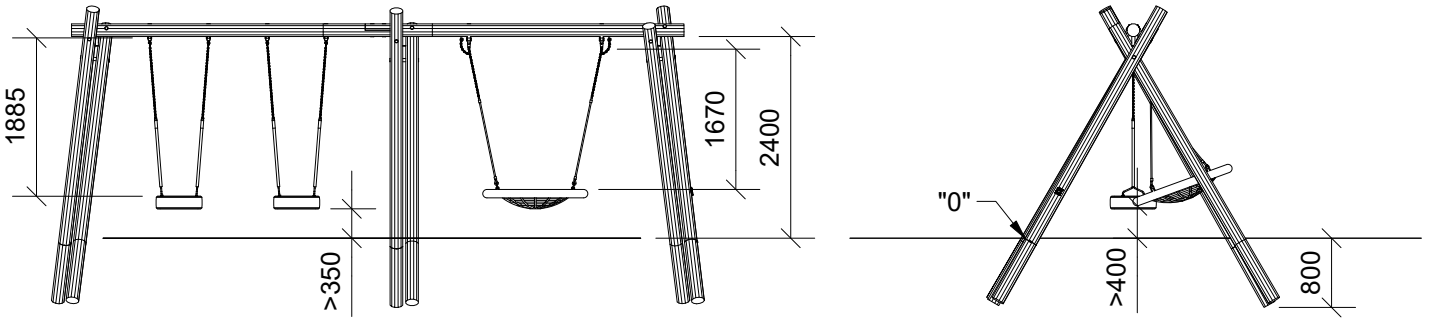

12t

2

50m<sup>2</sup>

7,8x6,4x2,8m

~599 kg

~0,23m<sup>3</sup>

Ø18x400cm

70kg

Parts List

QTY	PART NO	DESCRIP.
1	D11365	Ø140/160-3795mm, w. fittings
1	D11366	Ø140/160-3795mm, w. fittings
3	RS00189	Ø140/160-4000mm
3	RS00188	Ø140/160-3800mm
1	LE26136	Swing seat basket Ø1250mm
2	LE20153	Swing

Parts List		
QTY	PART NO	DESCRIP.
9	LE15108	Ø38x40mm
3	LE15254	M16x250mm
6	LE15256	M16x270mm
11	LE16100	M16 nut
22	LE16152	M16 - Ø30 mm
22	LE16556	Ø42/38mm

Parts List		
QTY	PART NO	DESCRIP.
9	LE15108	Ø38x40mm
3	LE15254	M16x250mm
6	LE15256	M16x270mm
11	LE16100	M16 nut
22	LE16152	M16 - Ø30 mm
22	LE16556	Ø42/38mm
2	LE15250	M16x170 mm

Parts List		
QTY	PART NO	DESCRIP.
6	LE15901	3x16, PH
1	LE15904	Max 4 pers. tag
1	LE15910	Name tag
1	LE16601	Locktite 5ml (Glue)