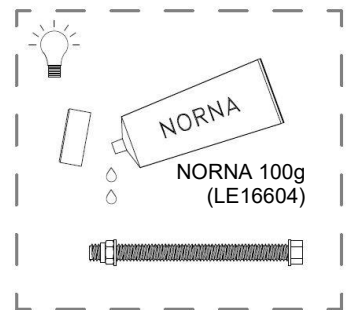

12t

2

50m<sup>2</sup>

7,8x6,4x2,8m

~599 kg

~0,23m<sup>3</sup>

Ø18x400cm

70kg

Parts List

QTY	PART NO	DESCRIP.
1	D11365	Ø140/160-3795mm, w. fittings
1	D11366	Ø140/160-3795mm, w. fittings
3	RS00189	Ø140/160-4000mm
3	RS00188	Ø140/160-3800mm
1	LE26136	Swing seat basket Ø1250mm
2	LE20153	Swing

Parts List		
QTY	PART NO	DESCRIP.
9	LE15108	Ø38x40mm
3	LE15254	M16x250mm
6	LE15256	M16x270mm
11	LE16100	M16 nut
22	LE16152	M16 - Ø30 mm
22	LE16556	Ø42/38mm

Parts List		
QTY	PART NO	DESCRIP.
9	LE15108	Ø38x40mm
3	LE15254	M16x250mm
6	LE15256	M16x270mm
11	LE16100	M16 nut
22	LE16152	M16 - Ø30 mm
22	LE16556	Ø42/38mm
2	LE15250	M16x170 mm

Parts List		
QTY	PART NO	DESCRIP.
6	LE15901	3x16, PH
1	LE15904	Max 4 pers. tag
1	LE15910	Name tag
1	LE16601	Locktite 5ml (Glue)