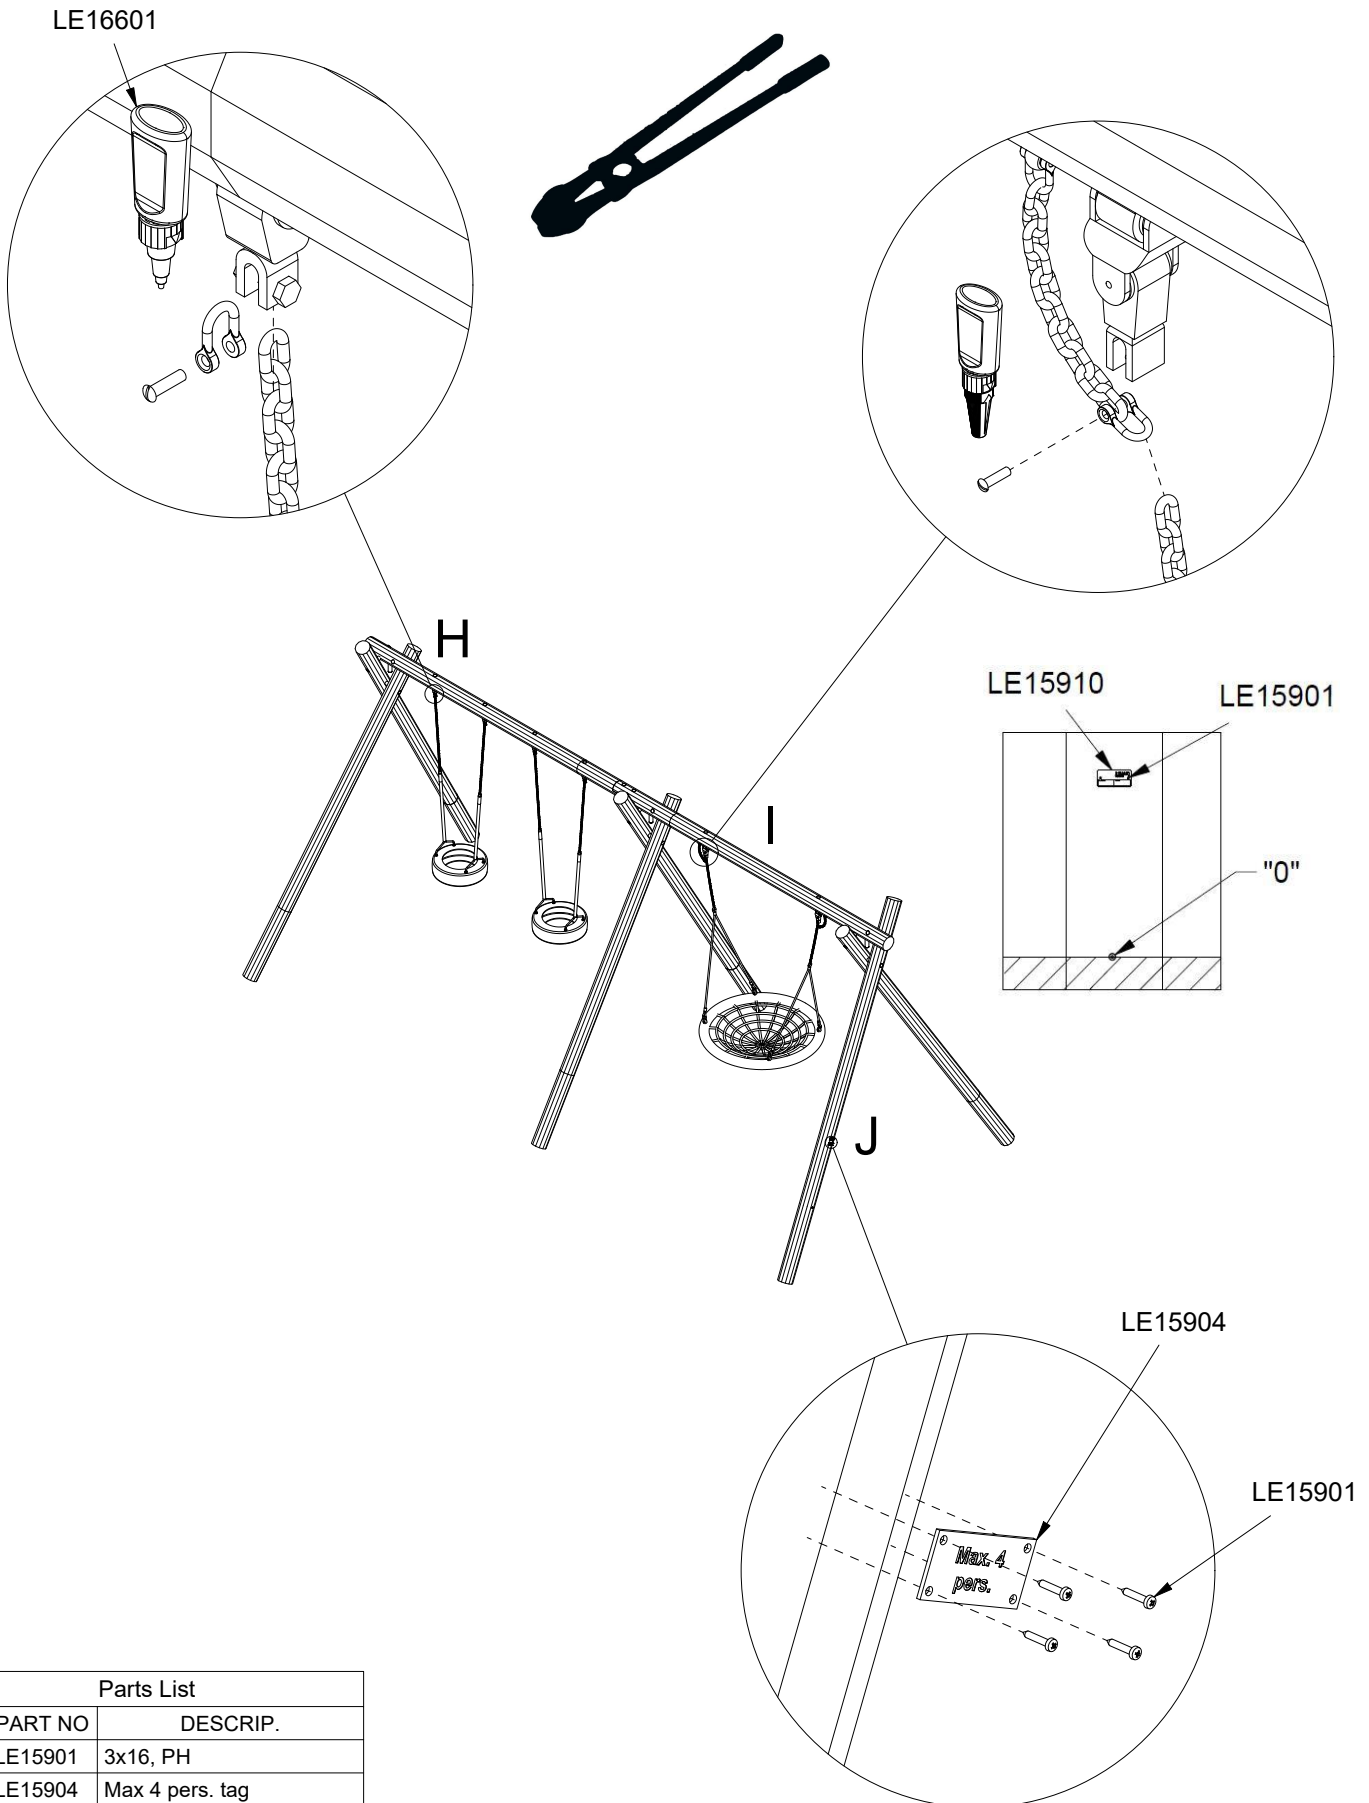

Parts List

QTY	PART NO	DESCRIP.
1	D11365	Ø140/160-3795mm, w. fittings
1	D11366	Ø140/160-3795mm, w. fittings
3	RS00189	Ø140/160-4000mm
3	RS00188	Ø140/160-3800mm
1	LE26136	Swing seat basket Ø1250mm
2	LE20153	Swing

Parts List		
QTY	PART NO	DESCRIP.
9	LE15108	Ø38x40mm
3	LE15254	M16x250mm
6	LE15256	M16x270mm
11	LE16100	M16 nut
22	LE16152	M16 - Ø30 mm
22	LE16556	Ø42/38mm

Parts List		
QTY	PART NO	DESCRIP.
9	LE15108	Ø38x40mm
3	LE15254	M16x250mm
6	LE15256	M16x270mm
11	LE16100	M16 nut
22	LE16152	M16 - Ø30 mm
22	LE16556	Ø42/38mm
2	LE15250	M16x170 mm

Parts List		
QTY	PART NO	DESCRIP.
6	LE15901	3x16, PH
1	LE15904	Max 4 pers. tag
1	LE15910	Name tag
1	LE16601	Locktite 5ml (Glue)