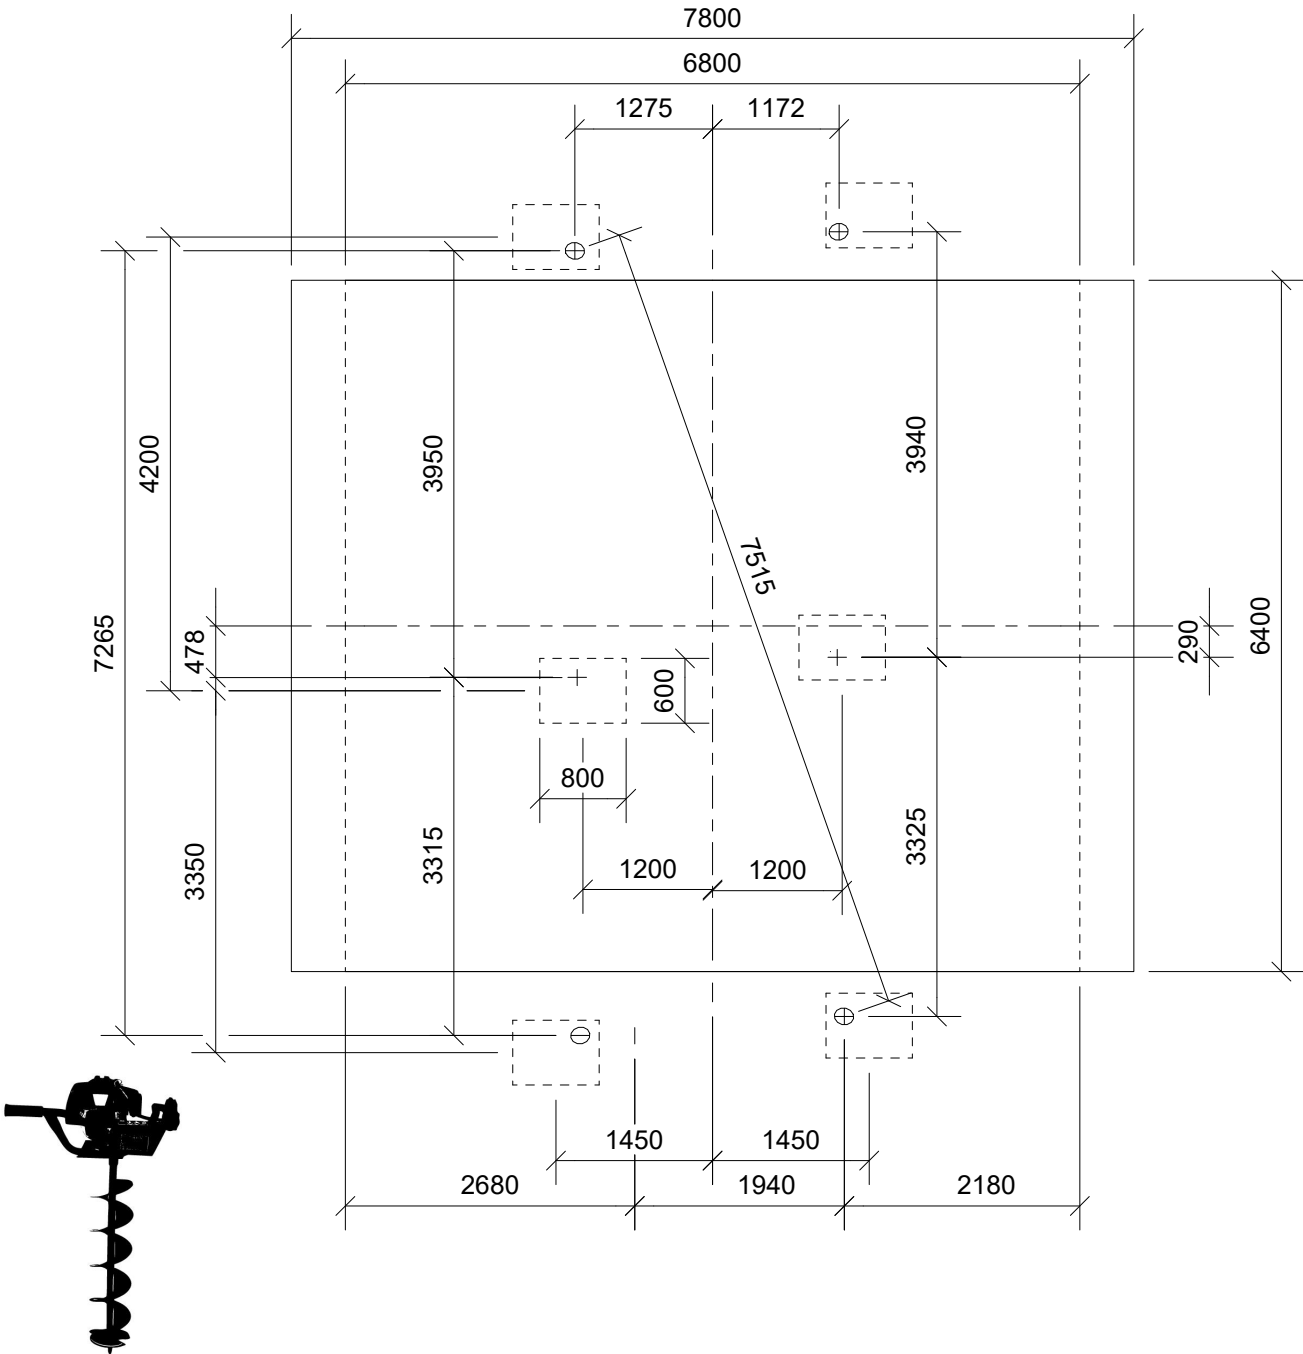

12t

2

50m<sup>2</sup>

7,8x6,4x2,8m

~599 kg

~0,23m<sup>3</sup>

Ø18x400cm

70kg

Parts List

QTY	PART NO	DESCRIP.
1	D11365	Ø140/160-3795mm, w. fittings
1	D11366	Ø140/160-3795mm, w. fittings
3	RS00189	Ø140/160-4000mm
3	RS00188	Ø140/160-3800mm
1	LE26136	Swing seat basket Ø1250mm
2	LE20153	Swing

Parts List		
QTY	PART NO	DESCRIP.
9	LE15108	Ø38x40mm
3	LE15254	M16x250mm
6	LE15256	M16x270mm
11	LE16100	M16 nut
22	LE16152	M16 - Ø30 mm
22	LE16556	Ø42/38mm

Parts List		
QTY	PART NO	DESCRIP.
9	LE15108	Ø38x40mm
3	LE15254	M16x250mm
6	LE15256	M16x270mm
11	LE16100	M16 nut
22	LE16152	M16 - Ø30 mm
22	LE16556	Ø42/38mm
2	LE15250	M16x170 mm

Parts List		
QTY	PART NO	DESCRIP.
6	LE15901	3x16, PH
1	LE15904	Max 4 pers. tag
1	LE15910	Name tag
1	LE16601	Locktite 5ml (Glue)