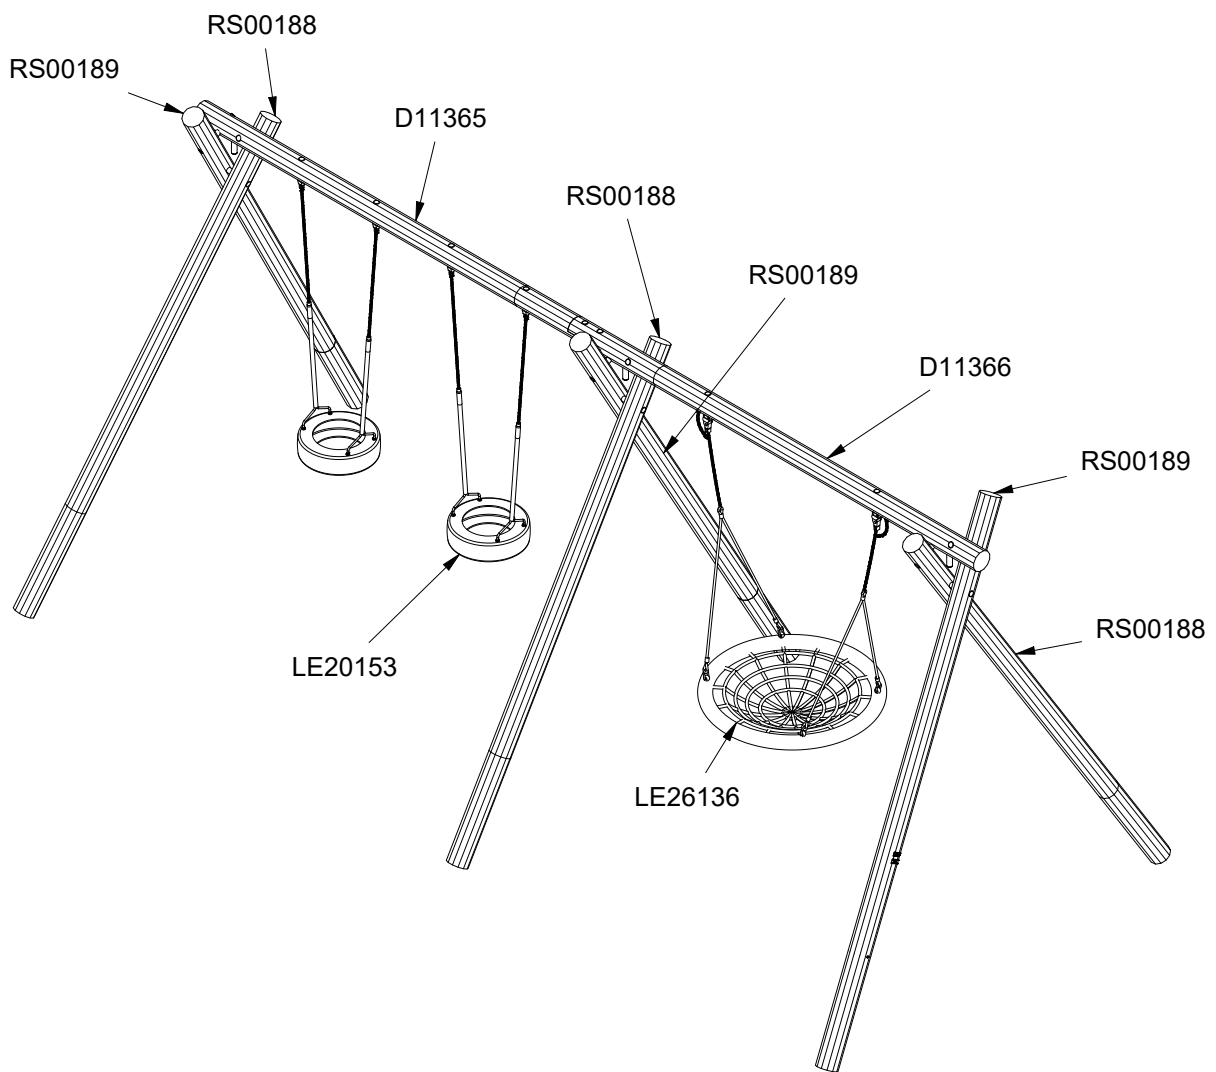

12t

2

50m<sup>2</sup>

7,8x6,4x2,8m

~599 kg

~0,23m<sup>3</sup>

Ø18x400cm

70kg

Parts List

QTY	PART NO	DESCRIP.
1	D11365	Ø140/160-3795mm, w. fittings
1	D11366	Ø140/160-3795mm, w. fittings
3	RS00189	Ø140/160-4000mm
3	RS00188	Ø140/160-3800mm
1	LE26136	Swing seat basket Ø1250mm
2	LE20153	Swing

Parts List		
QTY	PART NO	DESCRIP.
9	LE15108	Ø38x40mm
3	LE15254	M16x250mm
6	LE15256	M16x270mm
11	LE16100	M16 nut
22	LE16152	M16 - Ø30 mm
22	LE16556	Ø42/38mm

Parts List		
QTY	PART NO	DESCRIP.
9	LE15108	Ø38x40mm
3	LE15254	M16x250mm
6	LE15256	M16x270mm
11	LE16100	M16 nut
22	LE16152	M16 - Ø30 mm
22	LE16556	Ø42/38mm
2	LE15250	M16x170 mm

Parts List		
QTY	PART NO	DESCRIP.
6	LE15901	3x16, PH
1	LE15904	Max 4 pers. tag
1	LE15910	Name tag
1	LE16601	Locktite 5ml (Glue)