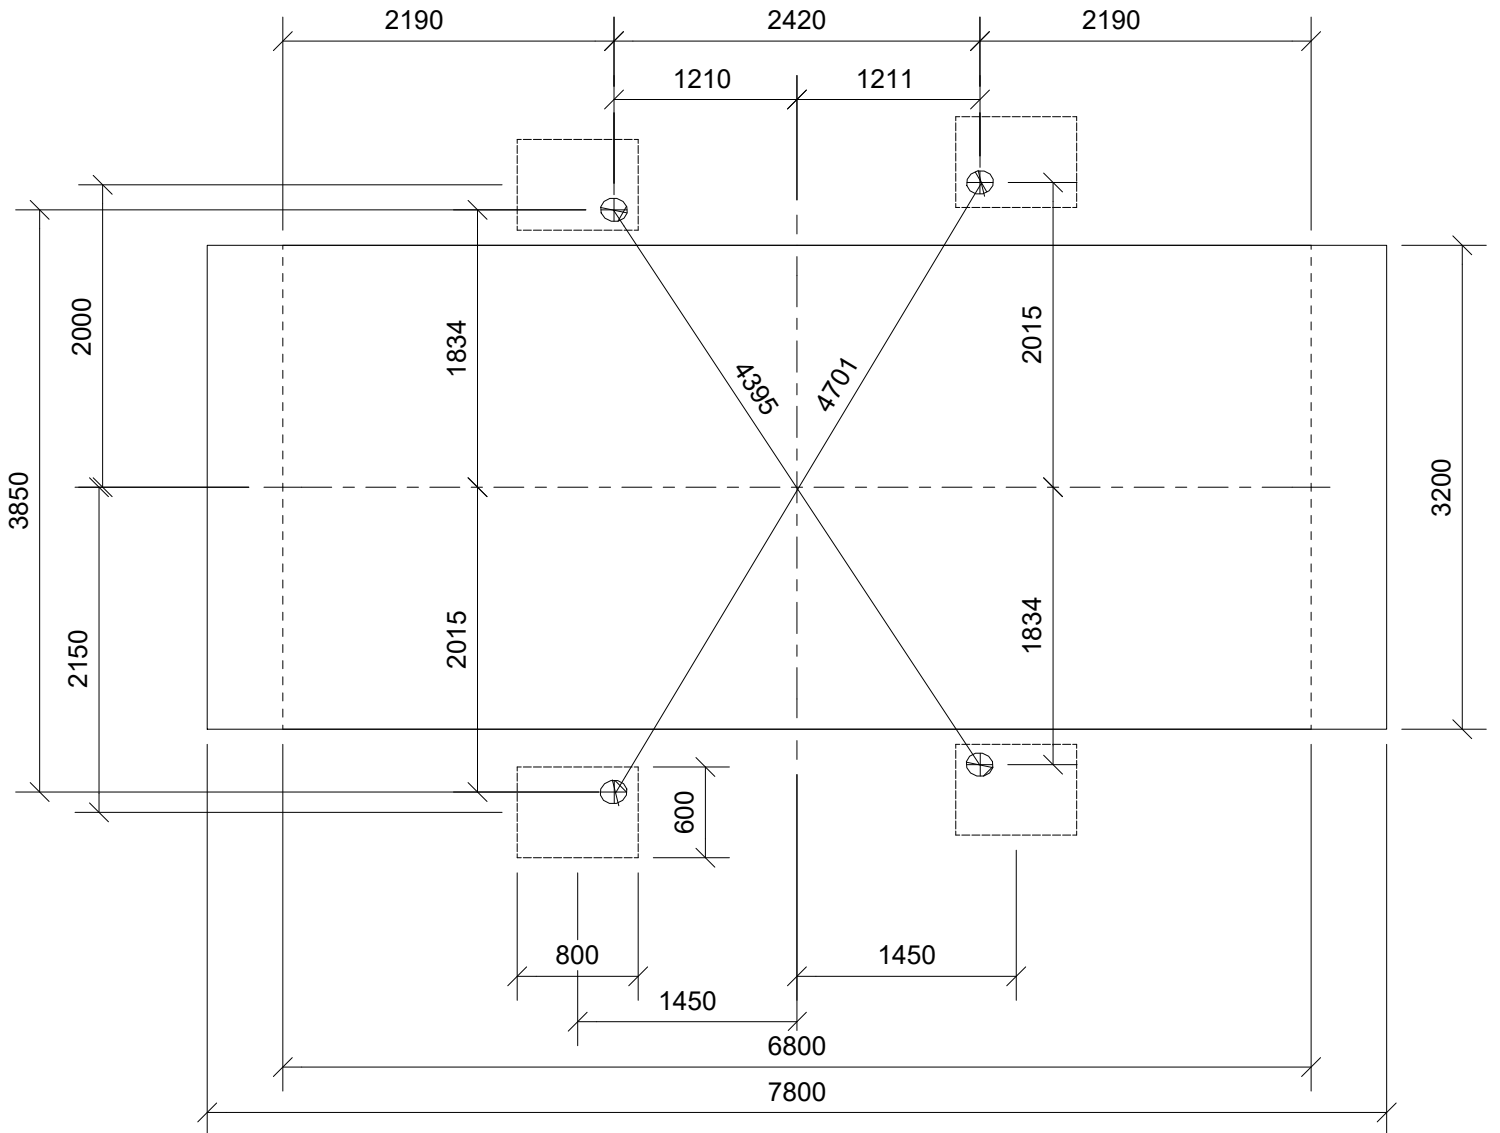

8t

2

25m²

7,8x3,2x2,8m

~355 kg

~0,15m³

Ø18x400cm

75kg

Parts List

QTY	PART NO	DESCRIP.
4	LE13100	Shackle
4	LE16502	Spacer 6mm
1	D11057	Ø140/160, w. fittings
2	RS00188	Ø140/160-3800mm
2	RS00189	Ø140/160-4000mm
2	LE20153	Swing

Parts List		
QTY	PART NO	DESCRIP.
4	LE13100	Shackle
2	LE15901	3x16, PH
1	LE15910	Name tag
4	LE16502	Spacer 6mm
1	LE16601	Locktite 5ml (Glue)
1	D11057	Ø140/160, w. fittings
6	LE15108	Ø38x40mm
2	LE15254	M16x250mm
4	LE15256	M16x270mm
6	LE16100	M16 nut
12	LE16152	M16 - Ø30 mm
12	LE16556	Ø42/38mm
2	RS00188	Ø140/160-3800mm
2	RS00189	Ø140/160-4000mm