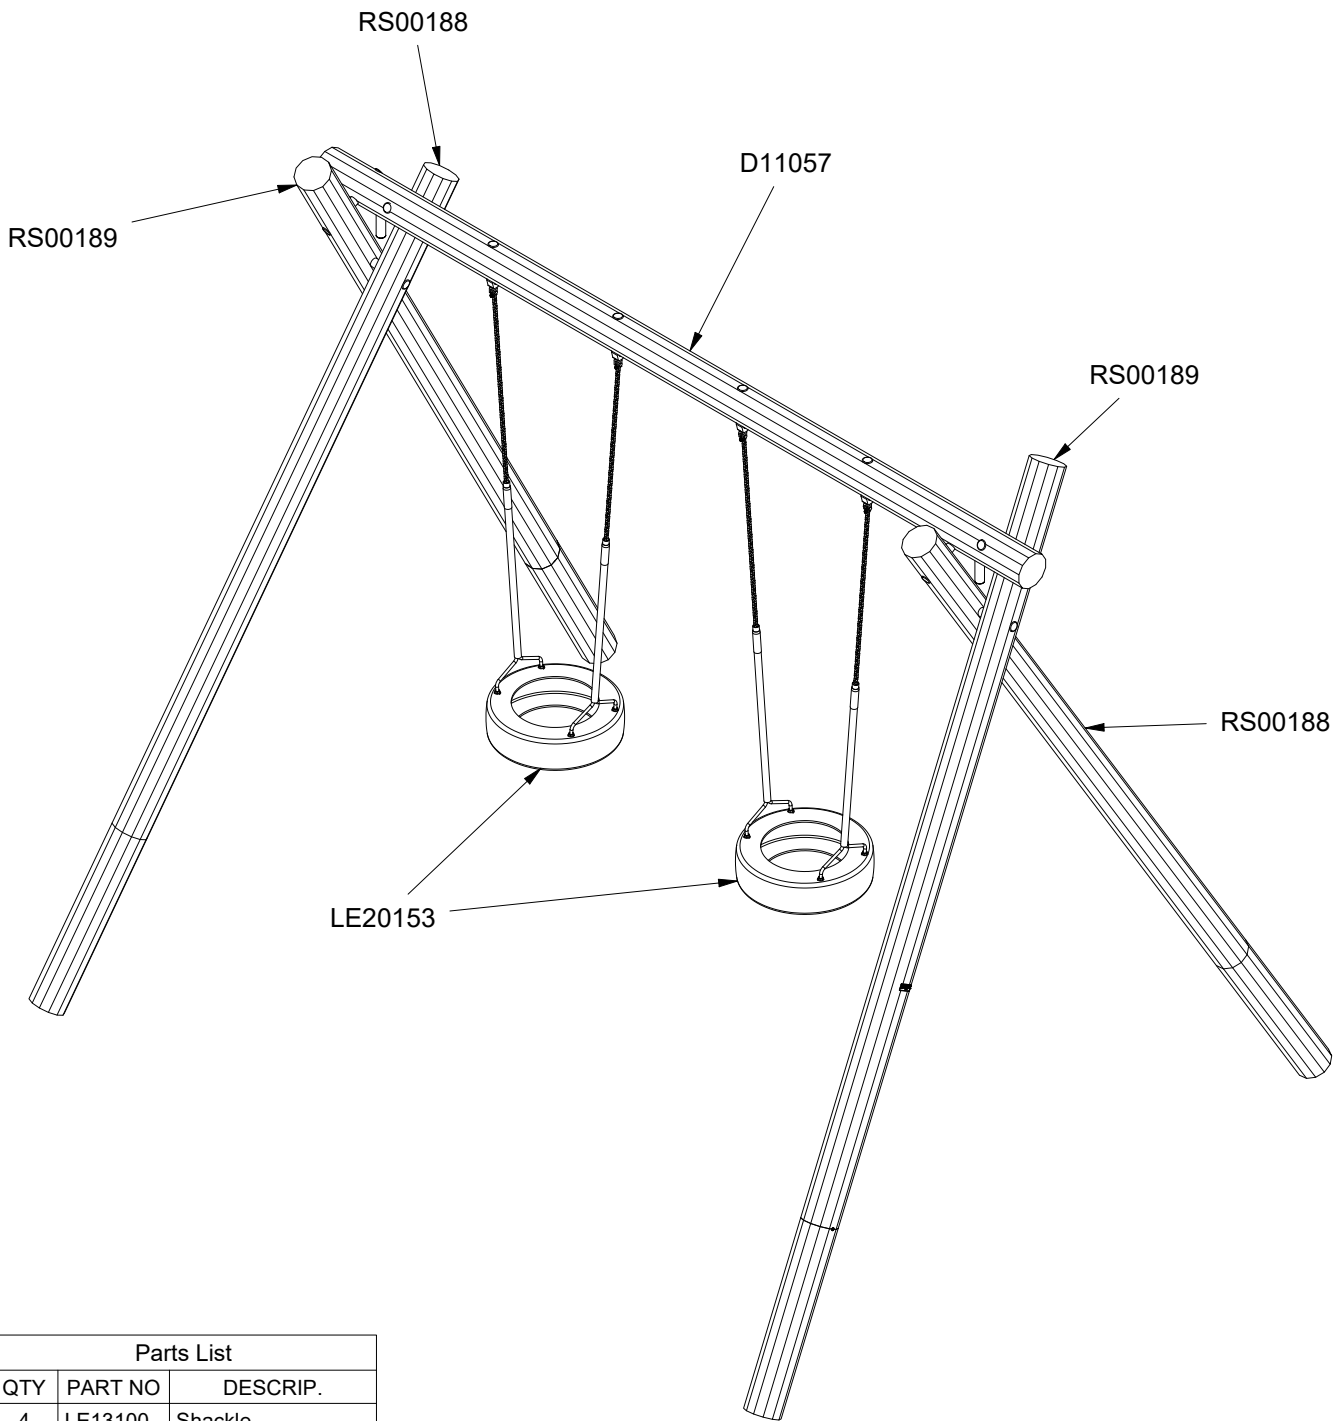

8t

2

25m²

7,8x3,2x2,8m

~355 kg

~0,15m³

Ø18x400cm

75kg

Parts List

QTY	PART NO	DESCRIP.
4	LE13100	Shackle
4	LE16502	Spacer 6mm
1	D11057	Ø140/160, w. fittings
2	RS00188	Ø140/160-3800mm
2	RS00189	Ø140/160-4000mm
2	LE20153	Swing

Parts List		
QTY	PART NO	DESCRIP.
4	LE13100	Shackle
2	LE15901	3x16, PH
1	LE15910	Name tag
4	LE16502	Spacer 6mm
1	LE16601	Locktite 5ml (Glue)
1	D11057	Ø140/160, w. fittings
6	LE15108	Ø38x40mm
2	LE15254	M16x250mm
4	LE15256	M16x270mm
6	LE16100	M16 nut
12	LE16152	M16 - Ø30 mm
12	LE16556	Ø42/38mm
2	RS00188	Ø140/160-3800mm
2	RS00189	Ø140/160-4000mm