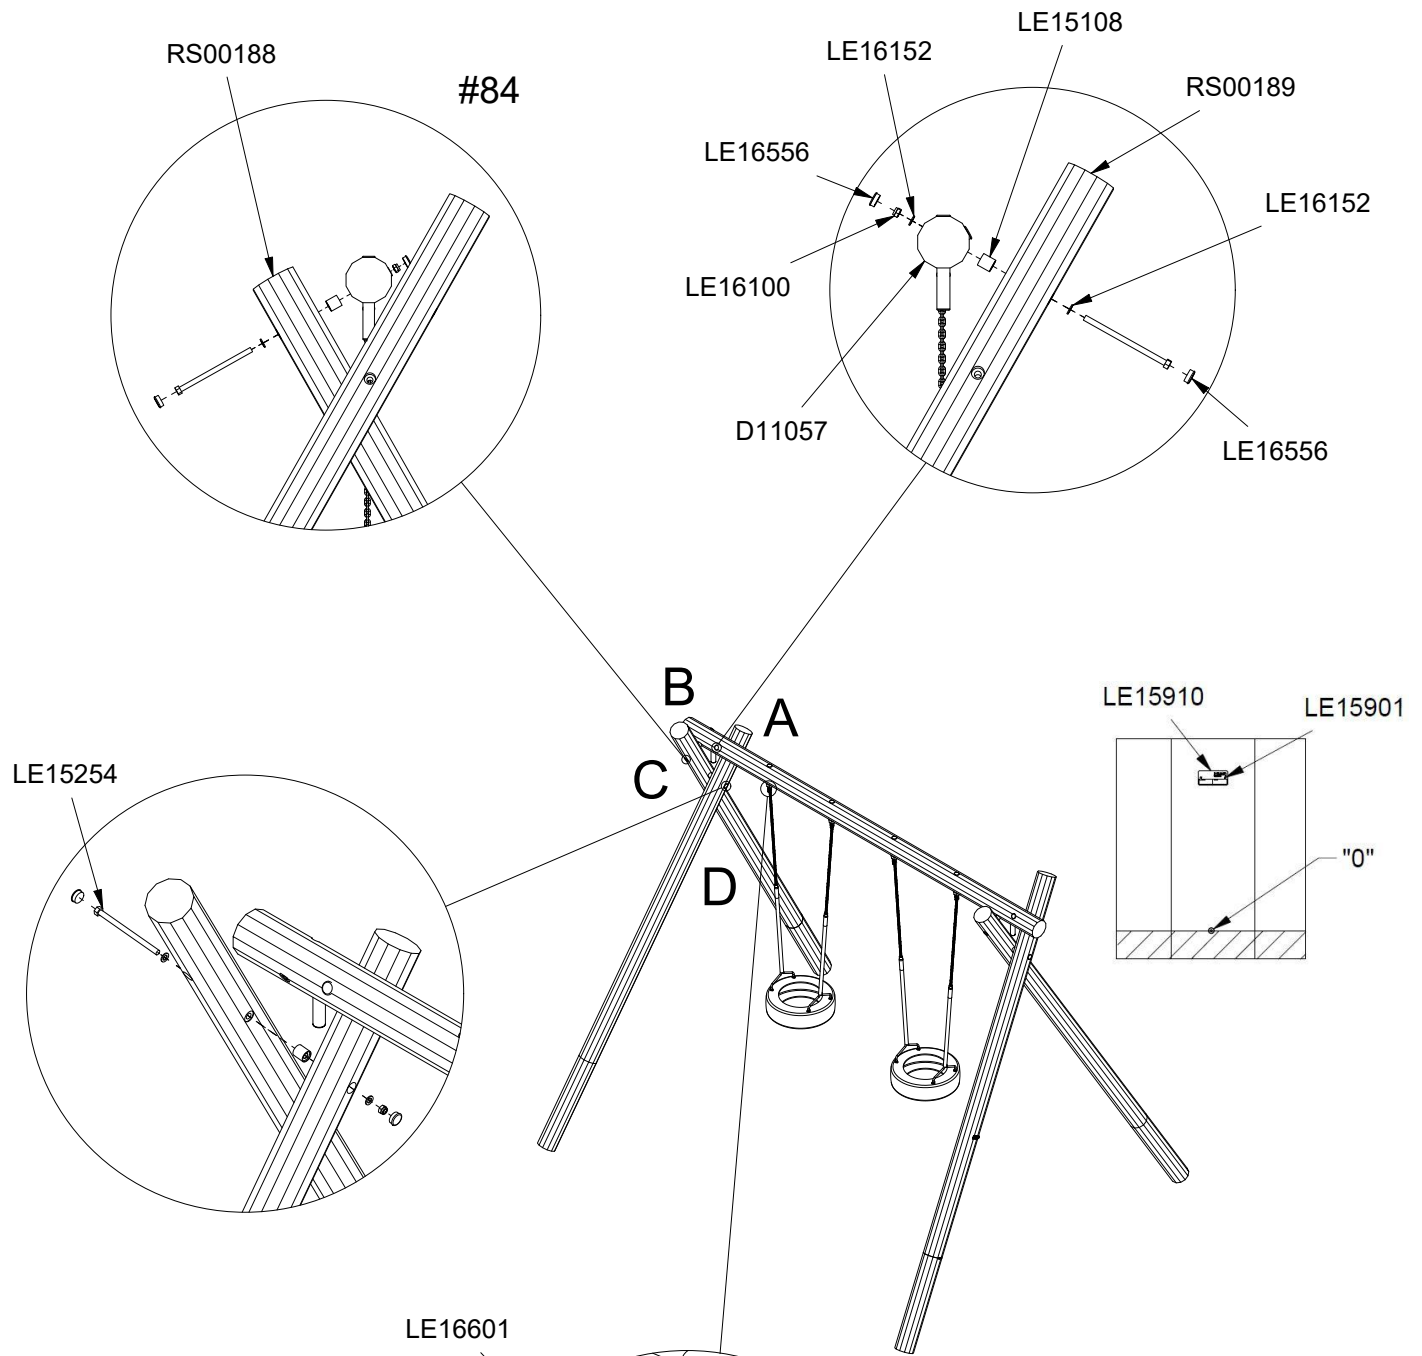

8t

2

25m²

7,8x3,2x2,8m

~355 kg

~0,15m³

Ø18x400cm

75kg

Parts List

QTY	PART NO	DESCRIP.
4	LE13100	Shackle
4	LE16502	Spacer 6mm
1	D11057	Ø140/160, w. fittings
2	RS00188	Ø140/160-3800mm
2	RS00189	Ø140/160-4000mm
2	LE20153	Swing

Parts List		
QTY	PART NO	DESCRIP.
4	LE13100	Shackle
2	LE15901	3x16, PH
1	LE15910	Name tag
4	LE16502	Spacer 6mm
1	LE16601	Locktite 5ml (Glue)
1	D11057	Ø140/160, w. fittings
6	LE15108	Ø38x40mm
2	LE15254	M16x250mm
4	LE15256	M16x270mm
6	LE16100	M16 nut
12	LE16152	M16 - Ø30 mm
12	LE16556	Ø42/38mm
2	RS00188	Ø140/160-3800mm
2	RS00189	Ø140/160-4000mm