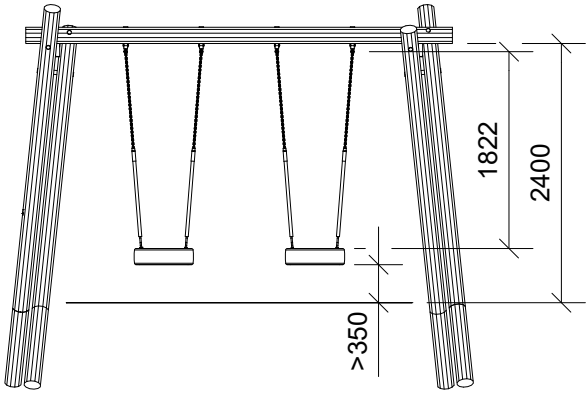

8t

2

25m²

7,8x3,2x2,8m

~355 kg

~0,15m³

Ø18x400cm

75kg

Parts List

QTY	PART NO	DESCRIP.
4	LE13100	Shackle
4	LE16502	Spacer 6mm
1	D11057	Ø140/160, w. fittings
2	RS00188	Ø140/160-3800mm
2	RS00189	Ø140/160-4000mm
2	LE20153	Swing

Parts List		
QTY	PART NO	DESCRIP.
4	LE13100	Shackle
2	LE15901	3x16, PH
1	LE15910	Name tag
4	LE16502	Spacer 6mm
1	LE16601	Locktite 5ml (Glue)
1	D11057	Ø140/160, w. fittings
6	LE15108	Ø38x40mm
2	LE15254	M16x250mm
4	LE15256	M16x270mm
6	LE16100	M16 nut
12	LE16152	M16 - Ø30 mm
12	LE16556	Ø42/38mm
2	RS00188	Ø140/160-3800mm
2	RS00189	Ø140/160-4000mm