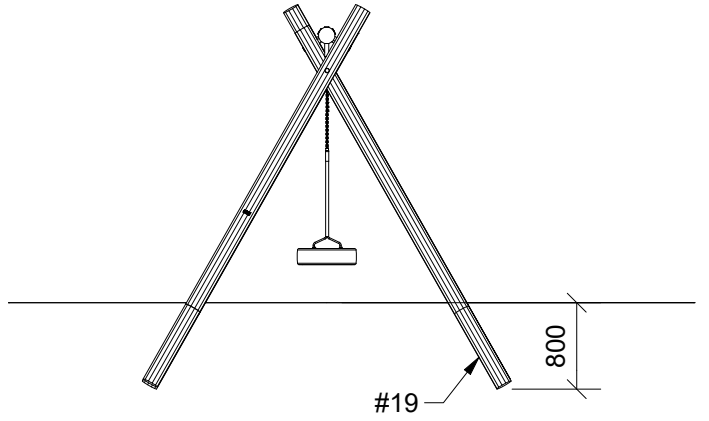

8t

2

25m²

7,8x3,2x2,8m

~355 kg

~0,15m³

Ø18x400cm

75kg

Parts List

QTY	PART NO	DESCRIP.
4	LE13100	Shackle
4	LE16502	Spacer 6mm
1	D11057	Ø140/160, w. fittings
2	RS00188	Ø140/160-3800mm
2	RS00189	Ø140/160-4000mm
2	LE20153	Swing

Parts List		
QTY	PART NO	DESCRIP.
4	LE13100	Shackle
2	LE15901	3x16, PH
1	LE15910	Name tag
4	LE16502	Spacer 6mm
1	LE16601	Locktite 5ml (Glue)
1	D11057	Ø140/160, w. fittings
6	LE15108	Ø38x40mm
2	LE15254	M16x250mm
4	LE15256	M16x270mm
6	LE16100	M16 nut
12	LE16152	M16 - Ø30 mm
12	LE16556	Ø42/38mm
2	RS00188	Ø140/160-3800mm
2	RS00189	Ø140/160-4000mm