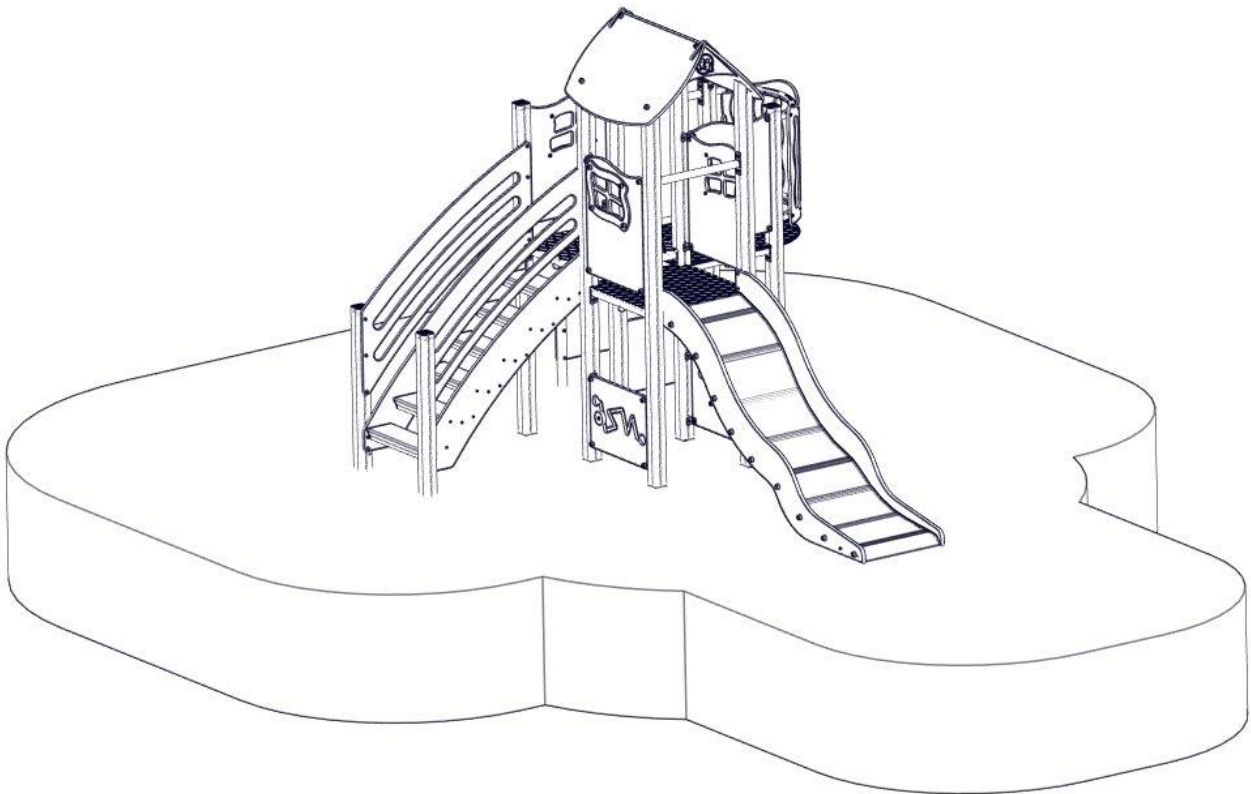

N

Monteringsanvisning

EN

Assembly Instructions

S

Monteringsanvisning

Produkt nr. / Product no. / Produkt nr.

25-200-212

Trestruktur / Grå

Ord. nr. _____

Dato. _____

Sign. _____

søve

Søve AS
Grønnvoldveien 290
3830 Ulefoss - Norway
Tlf: +47 35 94 65 65
www.sove.no

søve

Søve AB
EA Rosengrensgatan 32
421 31 Västra Frölunda
Phone: +46 (0)31 773 97 00
www.sove.se