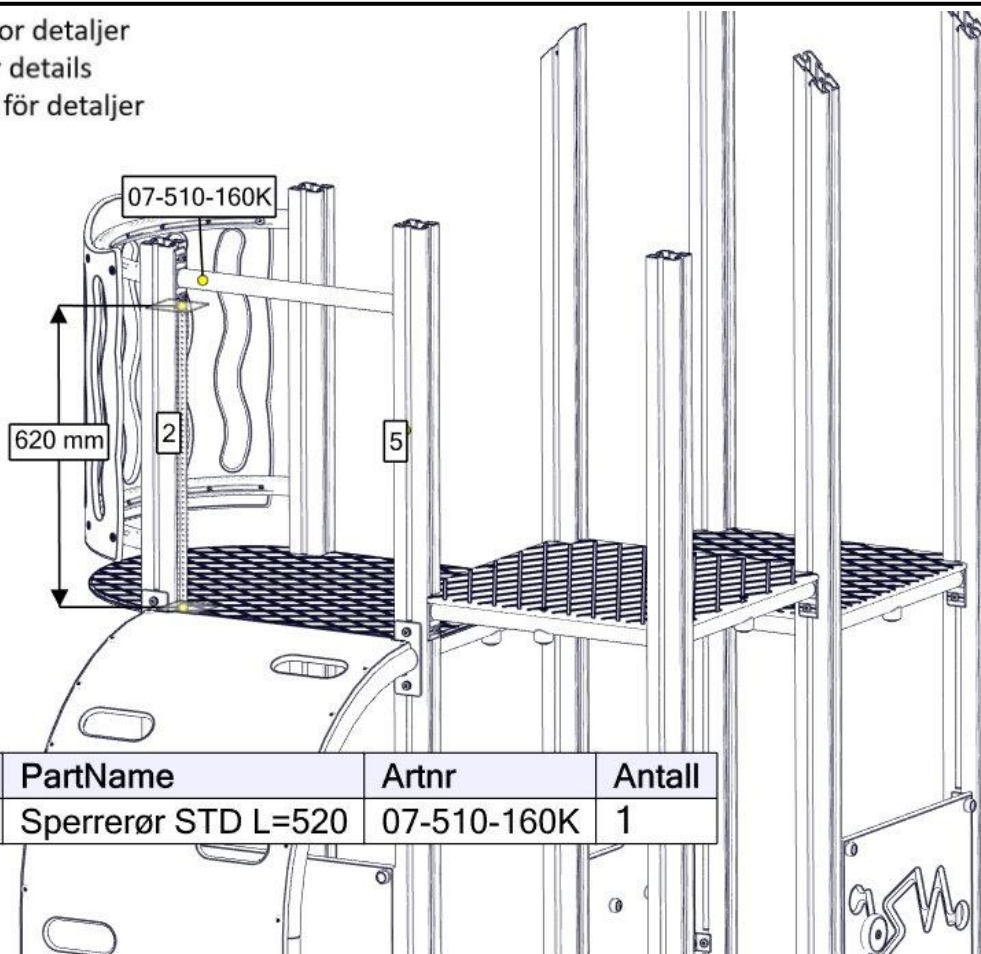

Montering av lekeapparatet / Assembly instructions / Montering av lekredskapet

Se separat delmontering for detaljer
See separate assembly for details
Se separata delmontering för detaljer

nr	PartName	Artnr	Antall
1	Sperrerør STD L=520	07-510-160K	1

Se separat delmontering for detaljer
See separate assembly for details
Se separata delmontering för detaljer