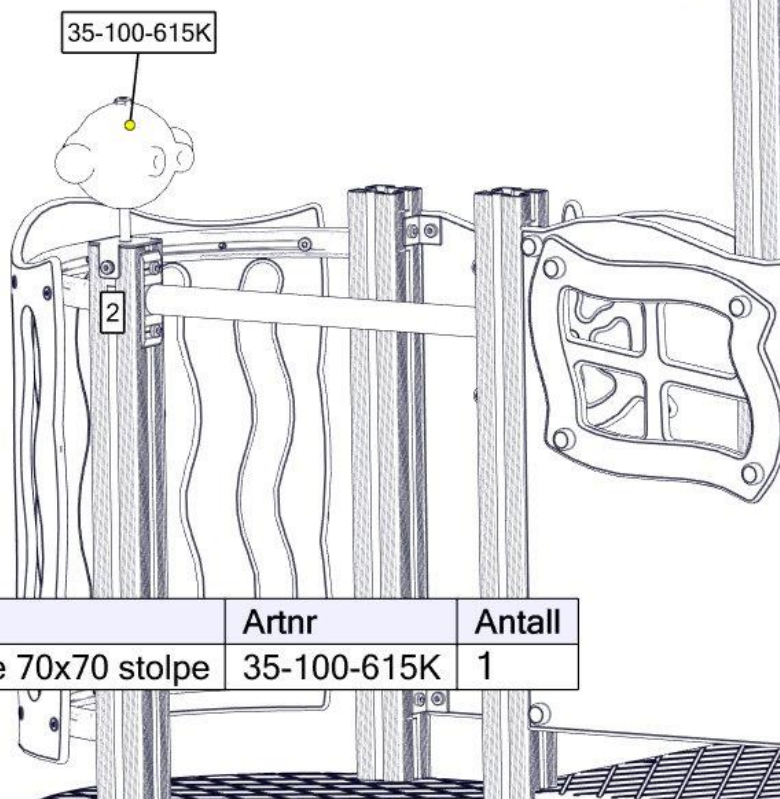

## Montering av lekeapparatet / Assembly instructions / Montering av lekredskapet

Se separat delmontering for detaljer  
 See separate assembly for details  
 Se separata delmontering för detaljer

nr	PartName	Artnr	Antall
1	Kikkert med feste 70x70 stolpe	35-100-615K	1