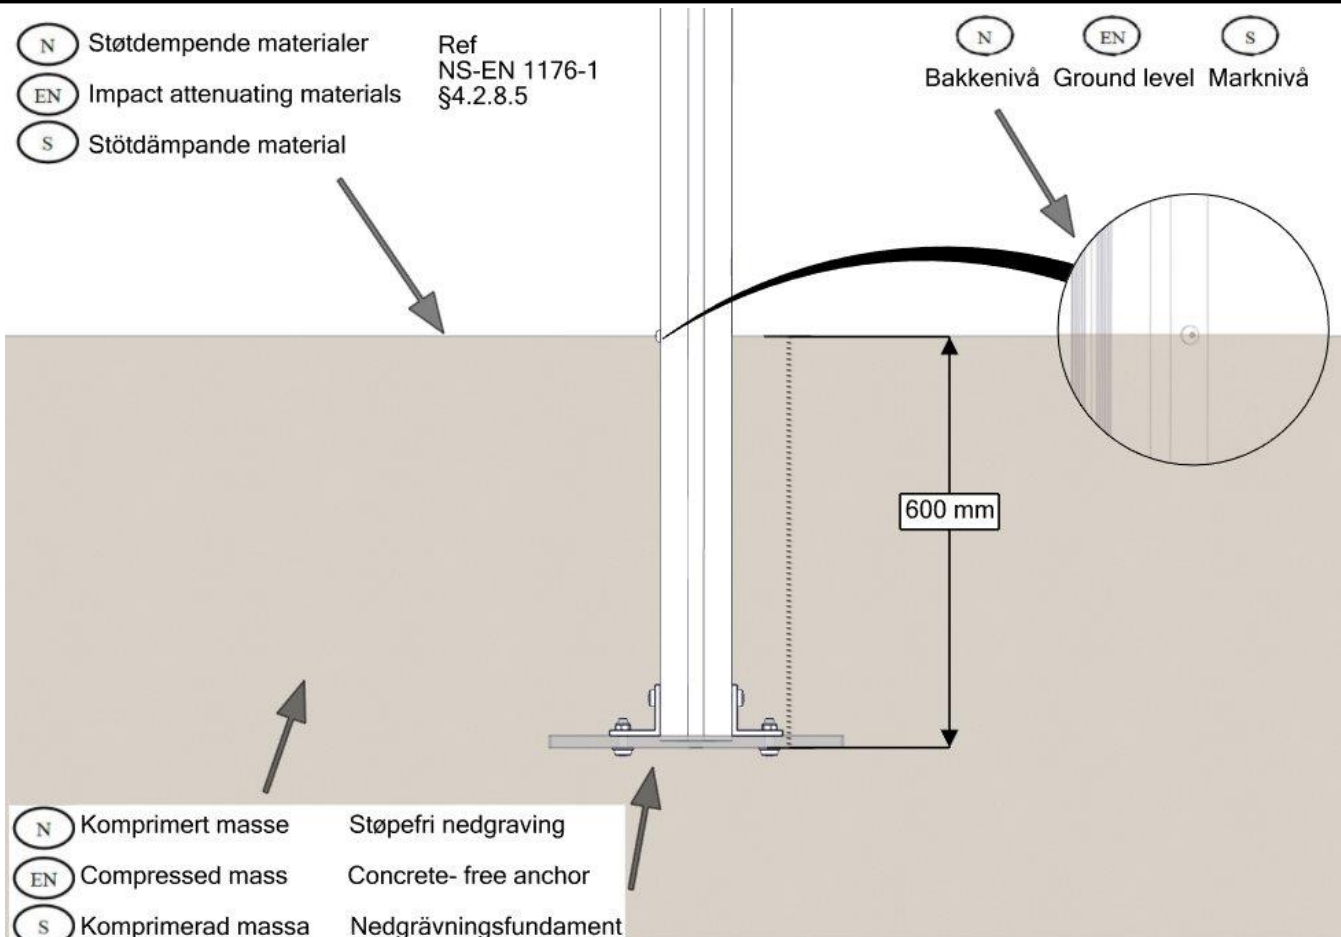

- (N) Komprimert masse Støpefri nedgraving
- (EN) Compressed mass Concrete-free anchor
- (S) Komprimerad massa Nedgravningsfundament