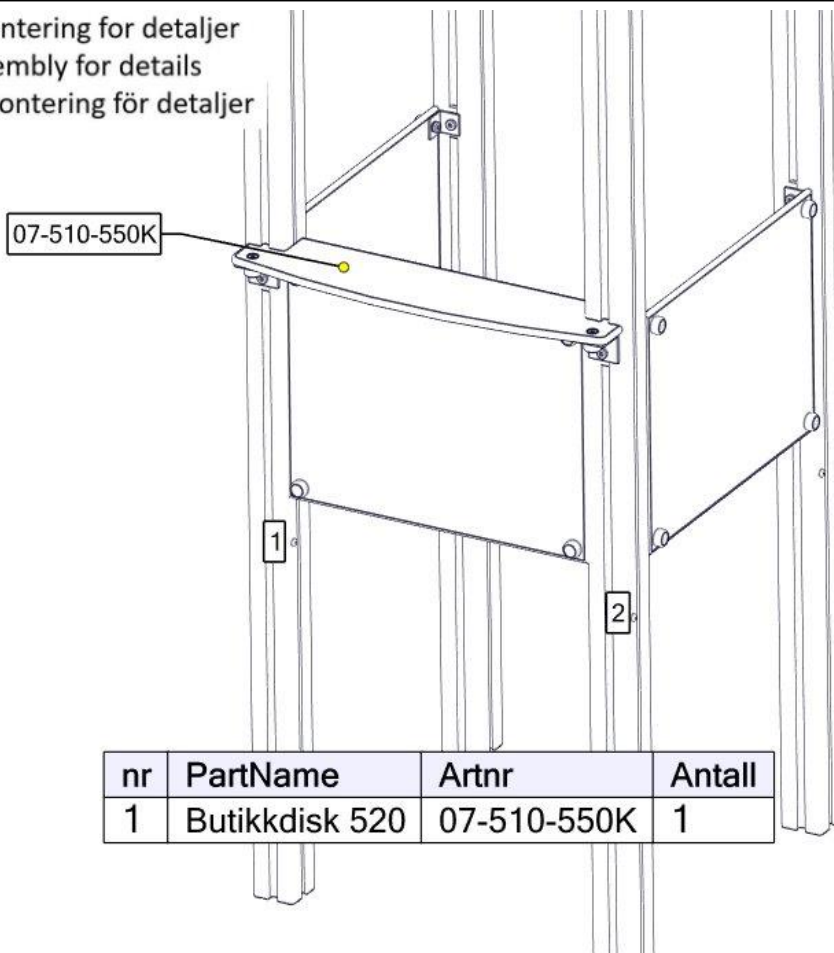

Montering av lekeapparatet / Assembly instructions / Montering av lekredskapet

Se separat delmontering for detaljer
See separate assembly for details
Se separata delmontering för detaljer

nr	PartName	Artnr	Antall
1	Butikkdisk 520	07-510-550K	1

Se separat delmontering for detaljer
See separate assembly for details
Se separata delmontering för detaljer