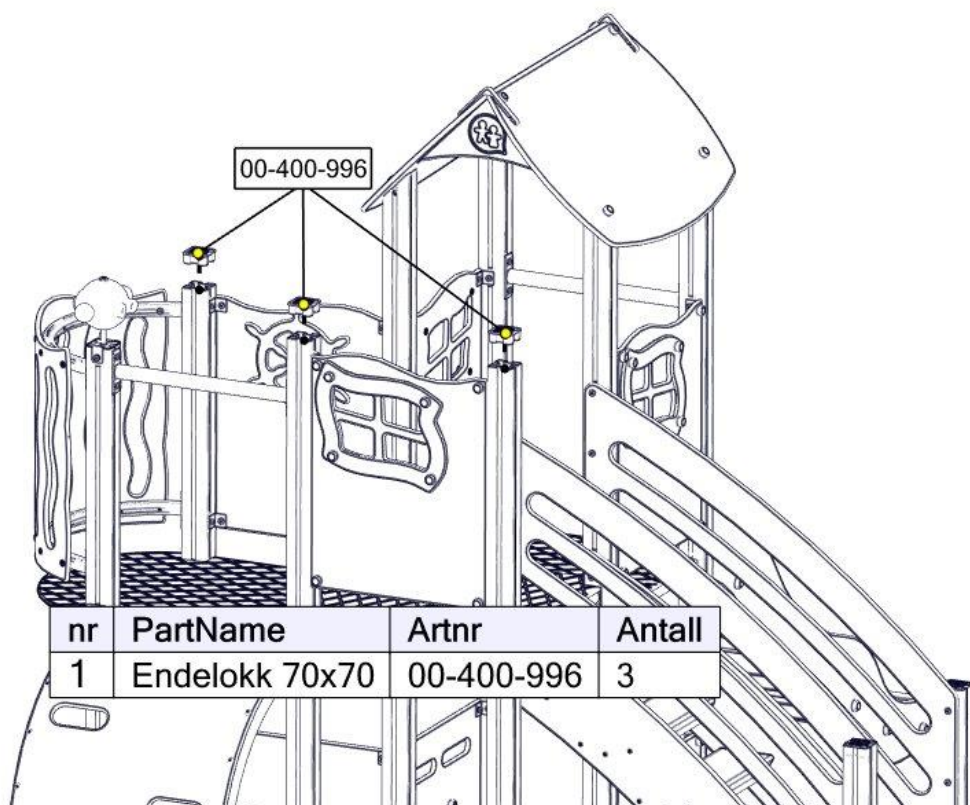

nr	PartName	Artnr	Antall
1	Endelokk 70x70	00-400-996	3