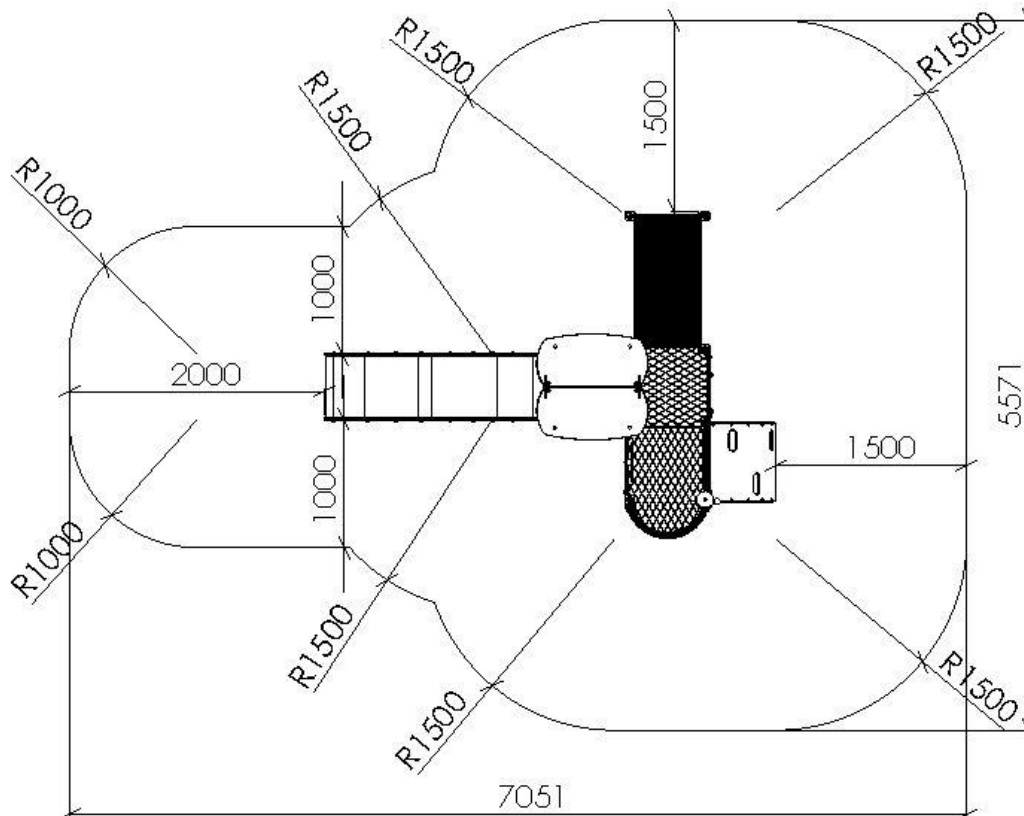

Fallhøyder / Free height of fall / Fallhöjder

Sikkerhetszone / Safety zone / Säkerhetszon