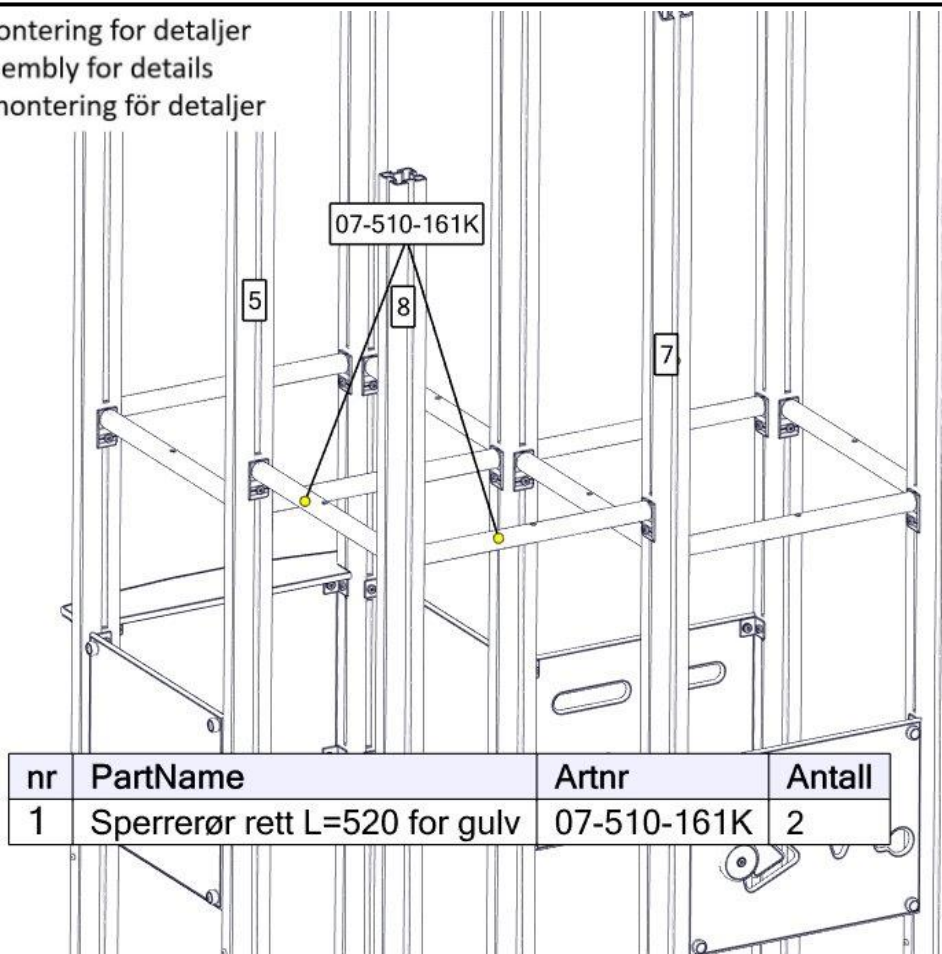

Montering av lekeapparatet / Assembly instructions / Montering av lekredskapet

Se separat delmontering for detaljer
See separate assembly for details
Se separata delmontering för detaljer