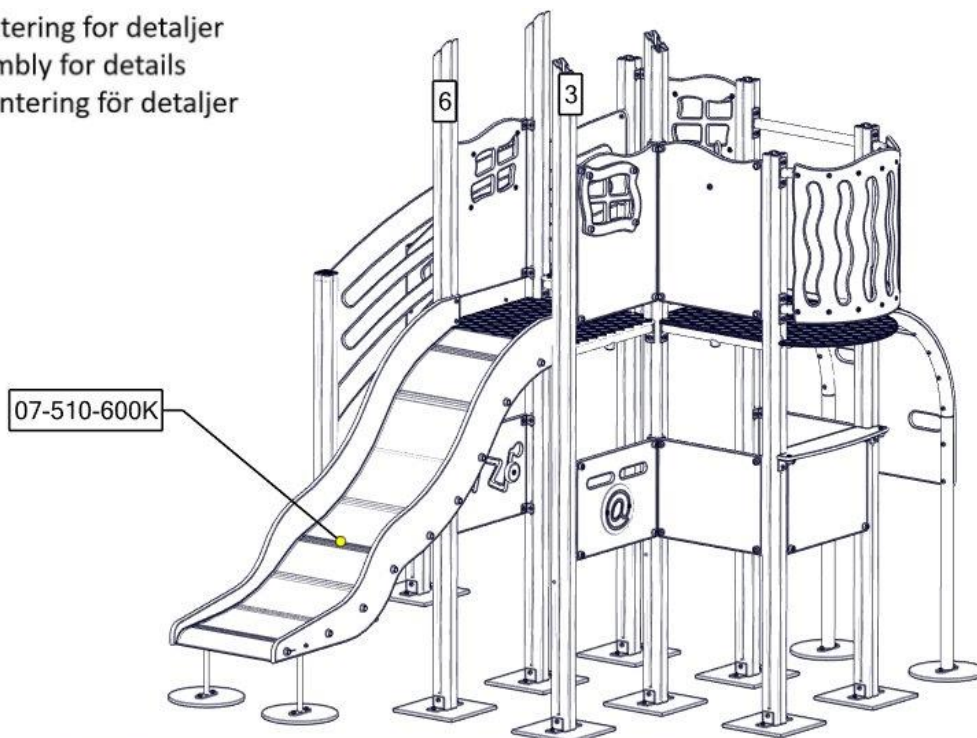

nr	PartName	Artnr	Antall
1	Rutsjebane H950	07-510-600K	1