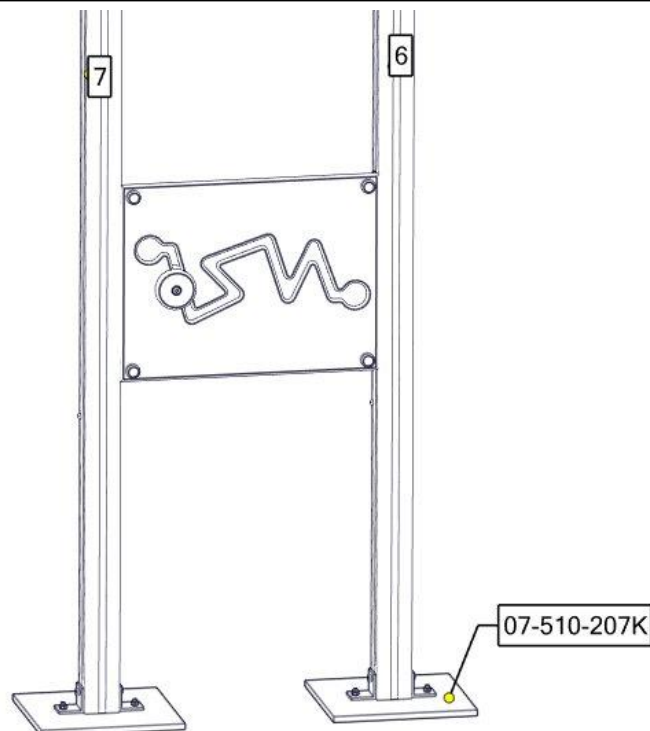

nr	PartName	Artnr	Antall
1	Fundament skive 70x70 stolpe	07-510-207K	2