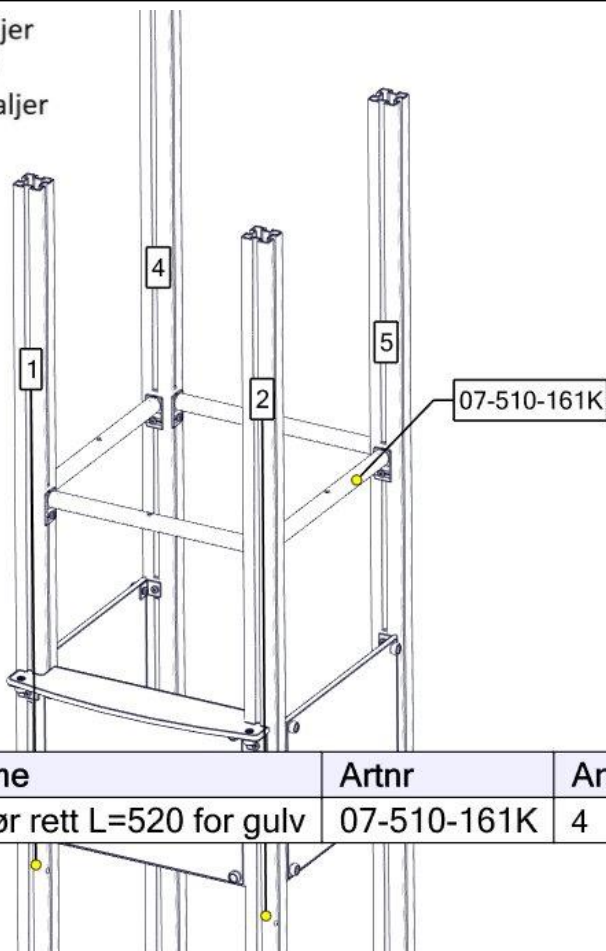

nr	PartName	Artnr	Antall
1	Sperrerør rett L=520 for gulv	07-510-161K	4