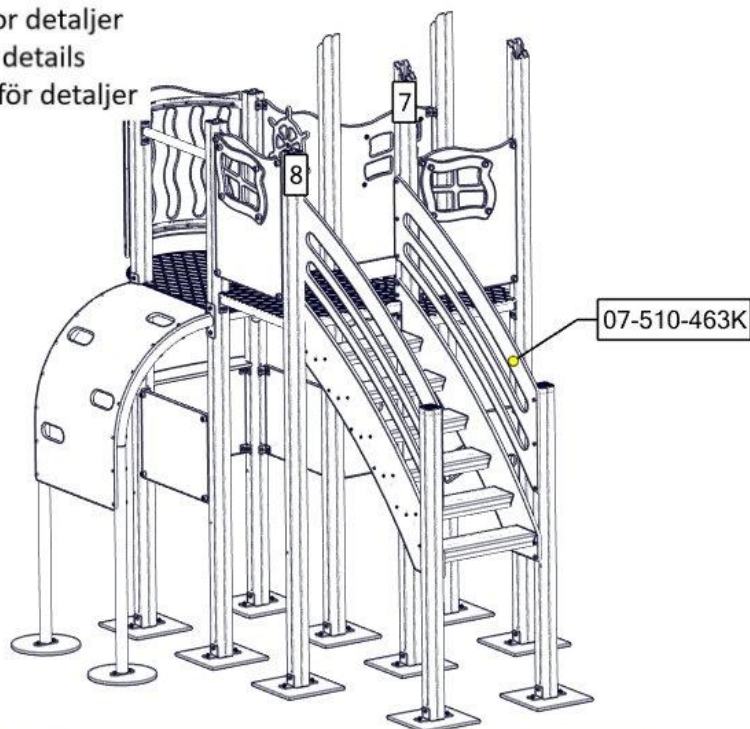

Montering av lekeapparatet / Assembly instructions / Montering av lekredskapet

Se separat delmontering for detaljer
See separate assembly for details
Se separata delmontering för detaljer

nr	PartName	Artnr	Antall
1	Trapp H=950	07-510-463K	1

Se separat delmontering for detaljer
See separate assembly for details
Se separata delmontering för detaljer