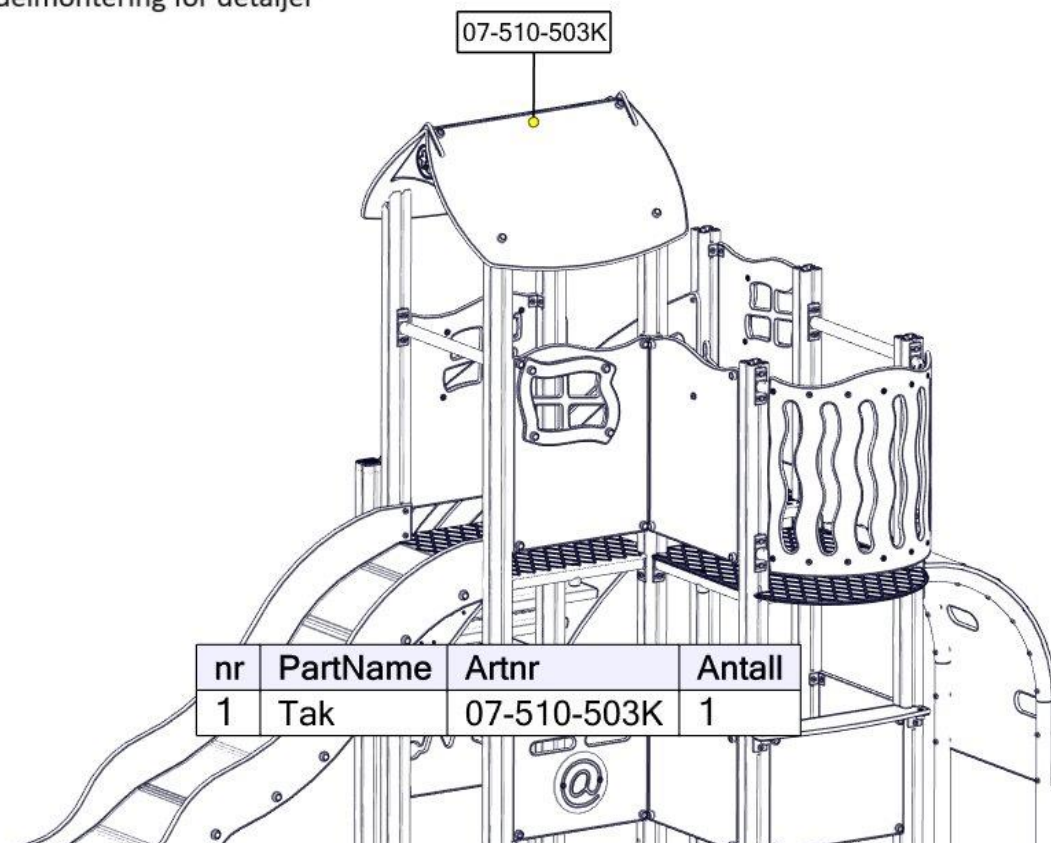

nr	PartName	Artnr	Antall
1	Tak	07-510-503K	1