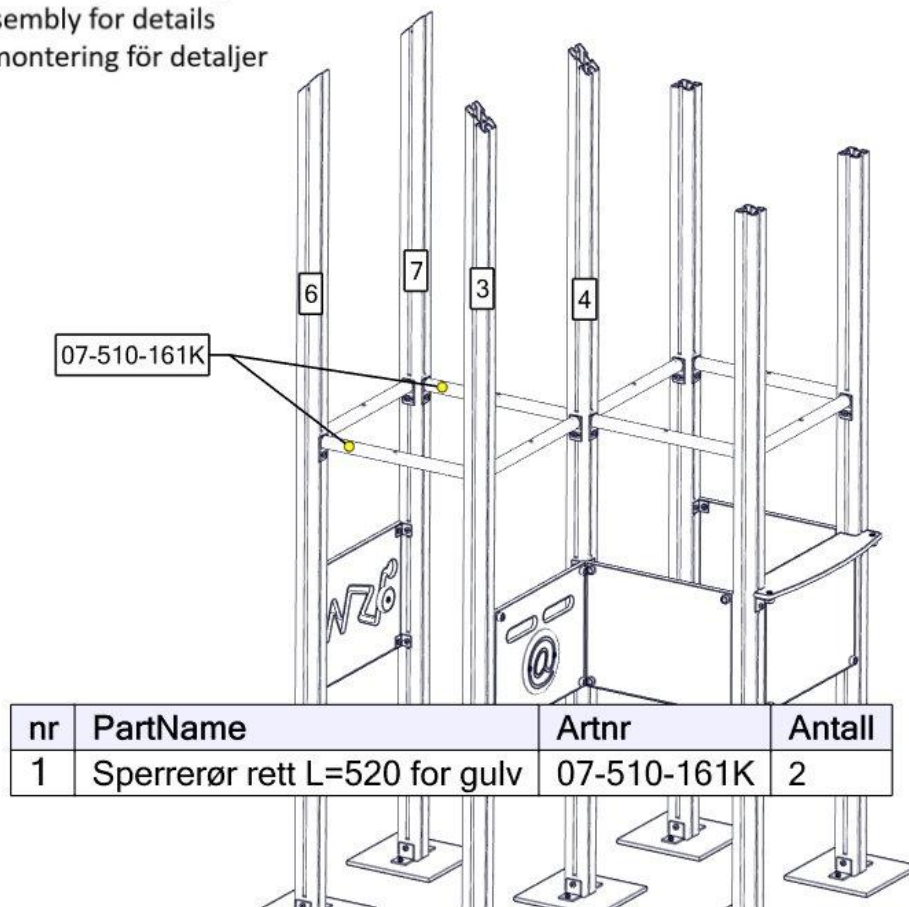

Montering av lekeapparatet / Assembly instructions / Montering av lekredskapet

Se separat delmontering for detaljer
See separate assembly for details
Se separata delmontering för detaljer

nr	PartName	Artnr	Antall
1	Sperrerør rett L=520 for gulv	07-510-161K	2

Se separat delmontering for detaljer
See separate assembly for details
Se separata delmontering för detaljer