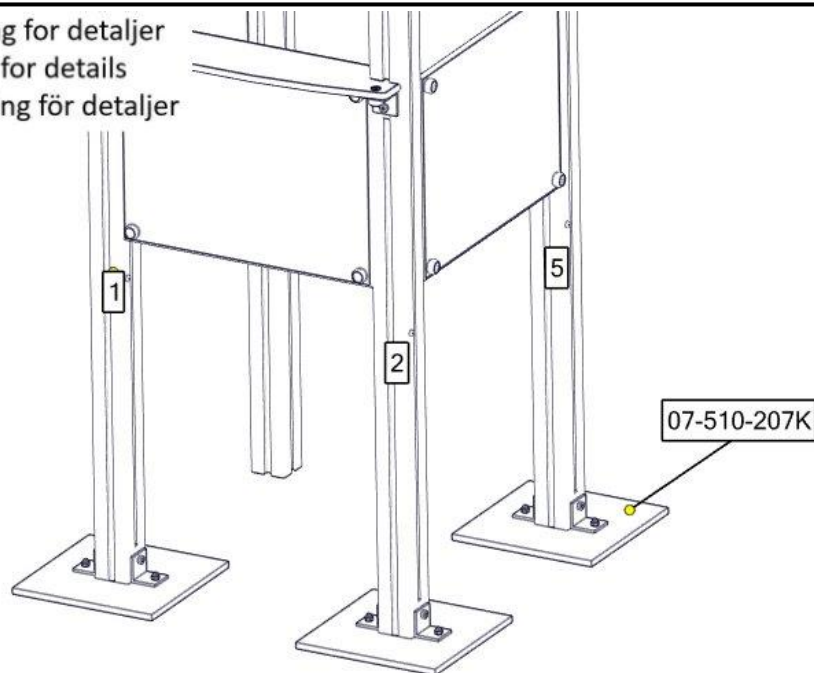

Montering av lekeapparatet / Assembly instructions / Montering av lekredskapet

Se separat delmontering for detaljer
See separate assembly for details
Se separata delmontering för detaljer