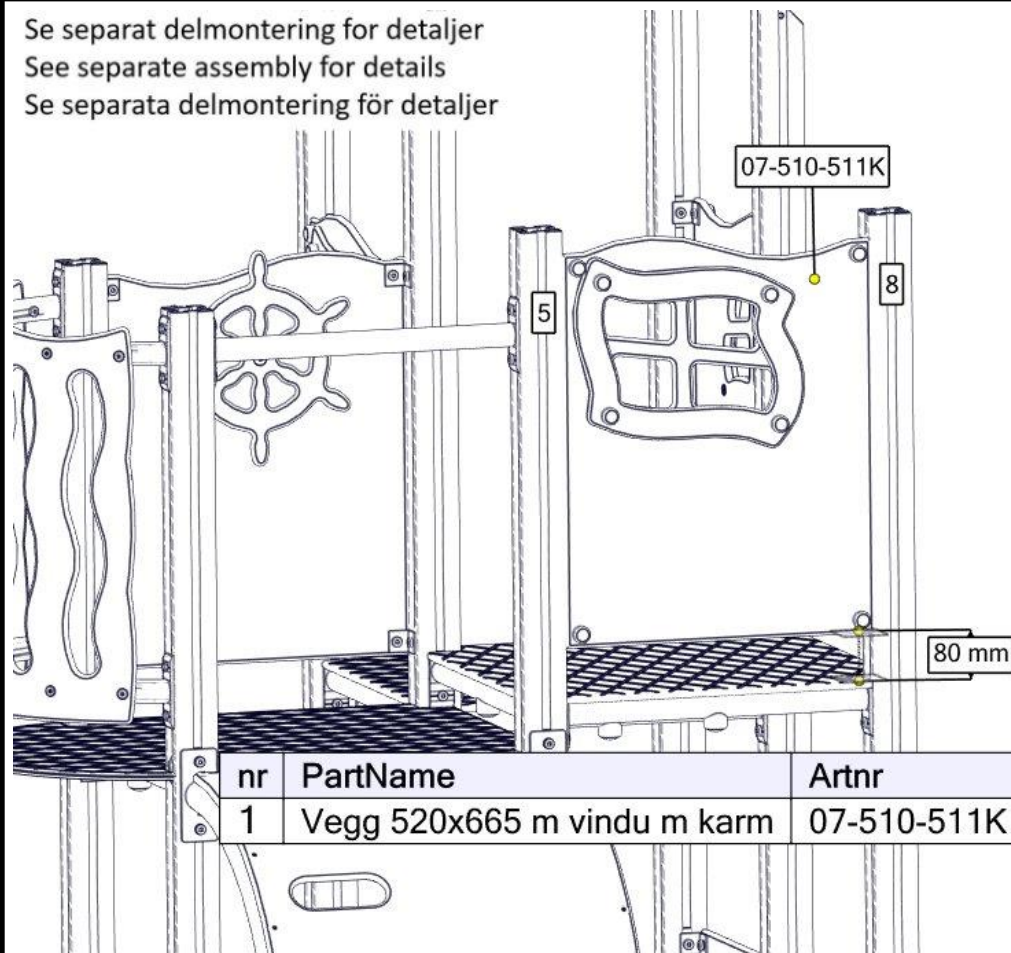

nr	PartName	Artnr	Antall
1	Vegg 520x665 m vindu m karm	07-510-511K	1