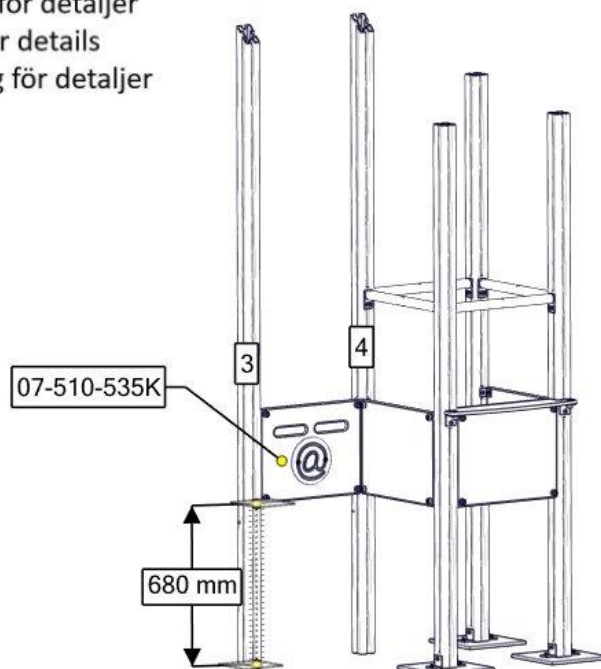

nr	PartName	Artnr	Antall
1	Fundament skive 70x70 stolpe	07-510-207K	3

Se separat delmontering for detaljer
See separate assembly for details
Se separata delmontering för detaljer