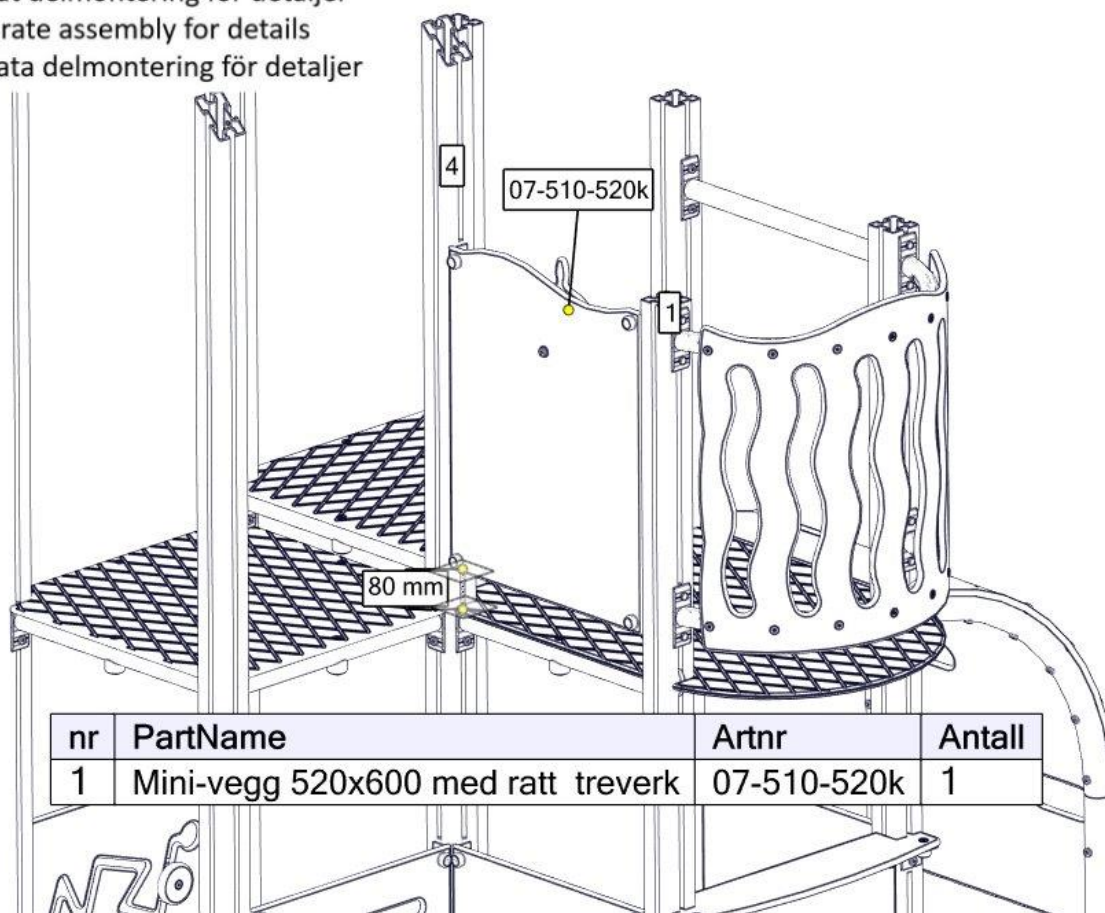

nr	PartName	Artnr	Antall
1	Mini-vegg 520x600 med ratt treverk	07-510-520k	1