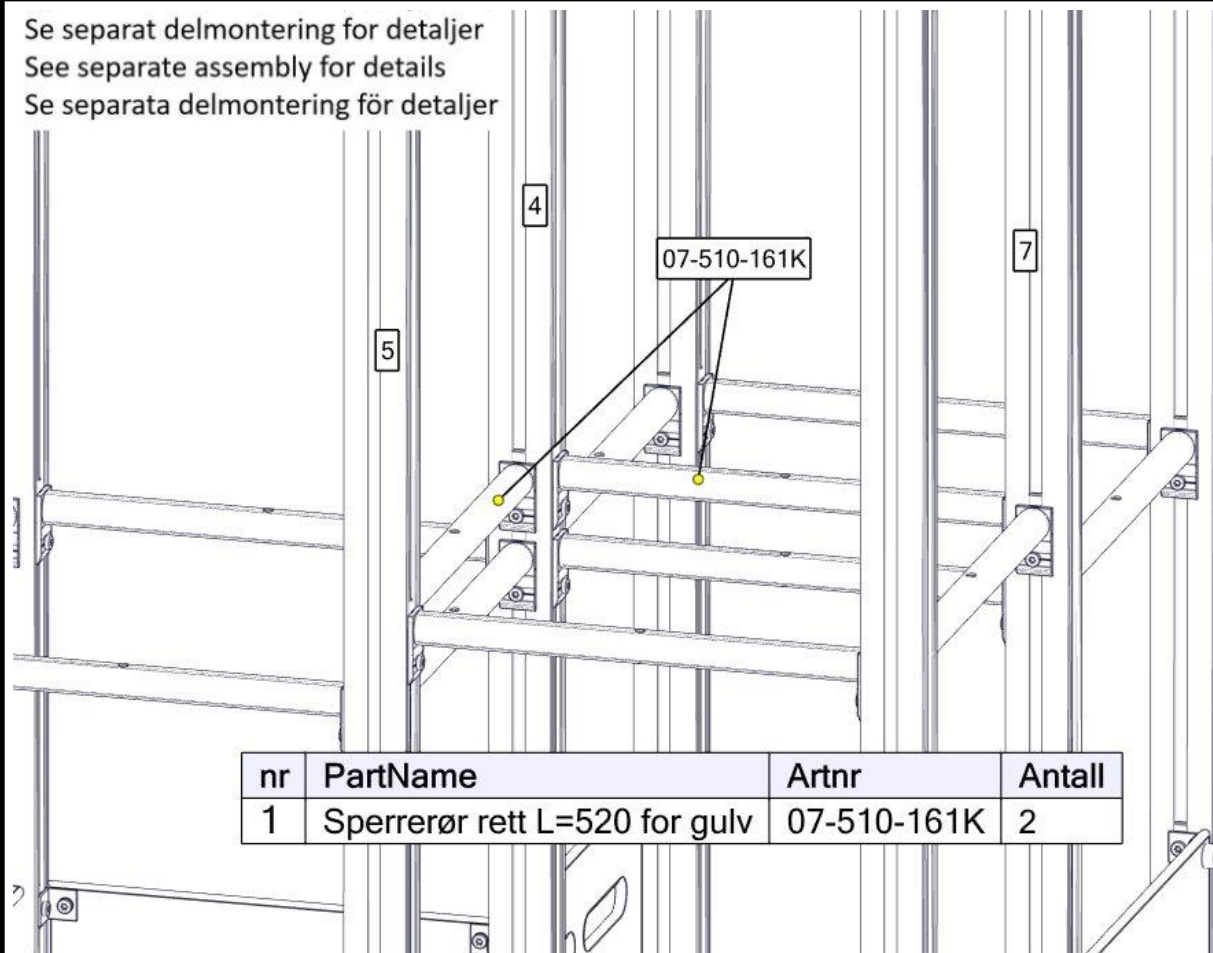

Se separat delmontering for detaljer
See separate assembly for details
Se separata delmontering för detaljer