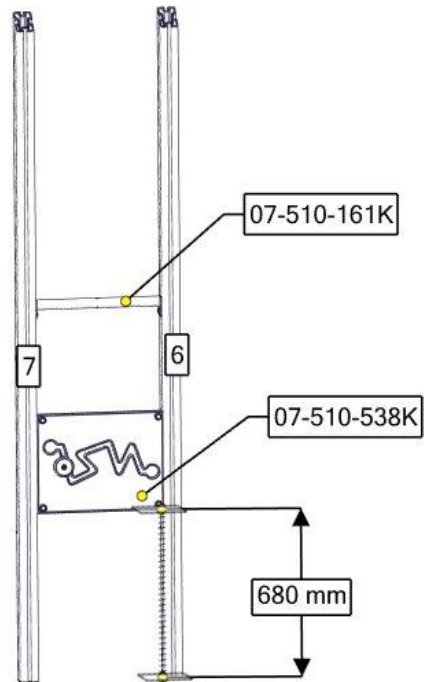

Montering av lekeapparatet / Assembly instructions / Montering av lekredskapet

nr	PartName	Artnr	Antall
1	Sperrerør rett L=520 for gulv	07-510-161K	1
2	Vegg 520 x 400 med spill	07-510-538K	1
3	Stolpe 70x70 L=2700 skrå	SFA5123/1	2