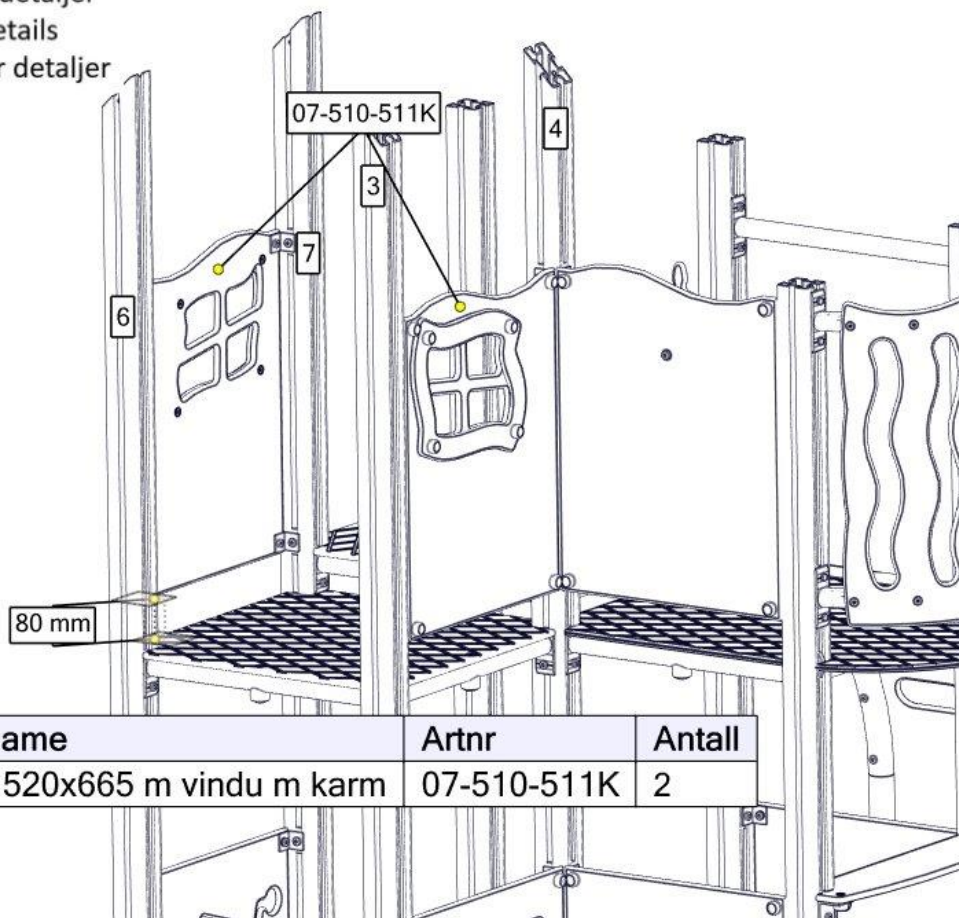

Montering av lekeapparatet / Assembly instructions / Montering av lekredskapet

Se separat delmontering for detaljer
See separate assembly for details
Se separata delmontering för detaljer

nr	PartName	Artnr	Antall
1	Vegg 520x665 m vindu m karm	07-510-511K	2

Se separat delmontering for detaljer
See separate assembly for details
Se separata delmontering för detaljer