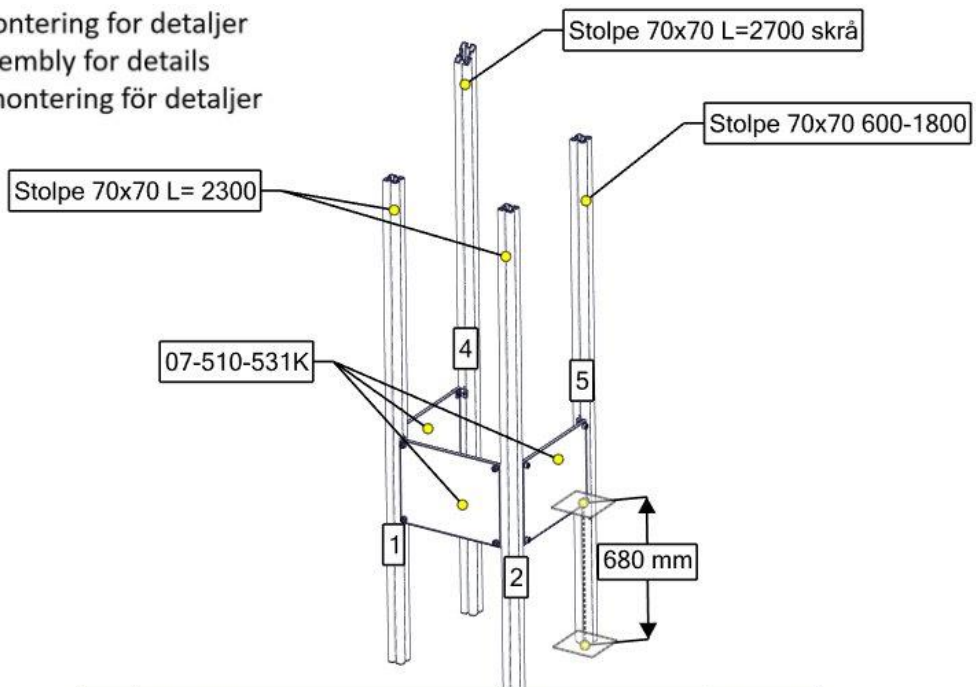

### Sikkerhetszone / Safety zone / Säkerhetszon

### Plassering av forankringer / Ground plan / Placering av förankringar

N

Alle mål er oppgitt i millimeter

EN

Scale measured in mm

S

Alla mått är i millimeter.

## Montering av lekeapparatet / Assembly instructions / Montering av lekredskapet

Se separat delmontering for detaljer  
See separate assembly for details  
Se separata delmontering för detaljer

nr	PartName	Artnr	Antall
1	Vegg 520 x 400 Standard	07-510-531K	3
2	Stolpe 70x70 L= 2300	SFA5123	2
3	Stolpe 70x70 L=2700 skrå	SFA5123/1	1
4	Stolpe 70x70 600-1800	SFA5123	1