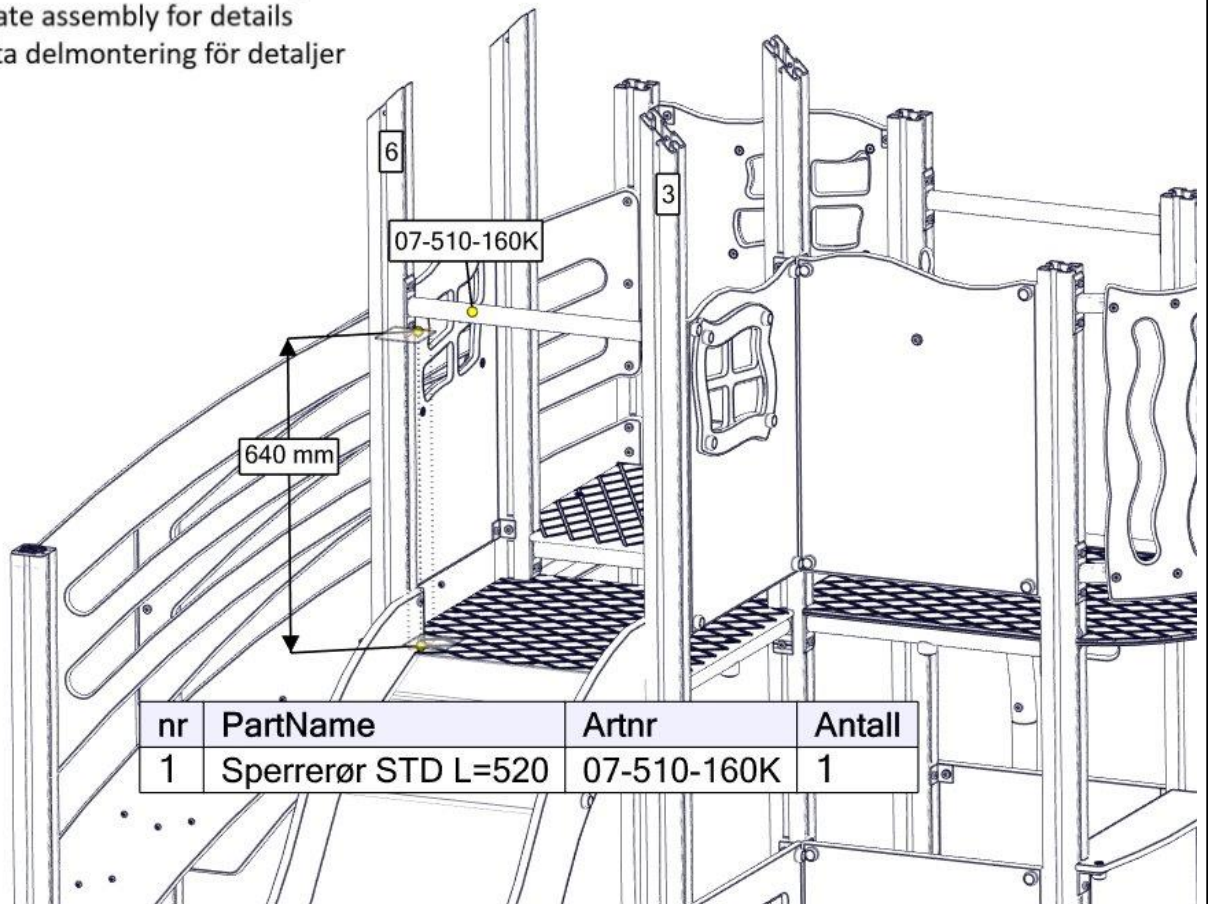

Montering av lekeapparatet / Assembly instructions / Montering av lekredskapet

Se separat delmontering for detaljer
See separate assembly for details
Se separata delmontering för detaljer

nr	PartName	Artnr	Antall
1	Sperrerør STD L=520	07-510-160K	1

Se separat delmontering for detaljer
See separate assembly for details
Se separata delmontering för detaljer