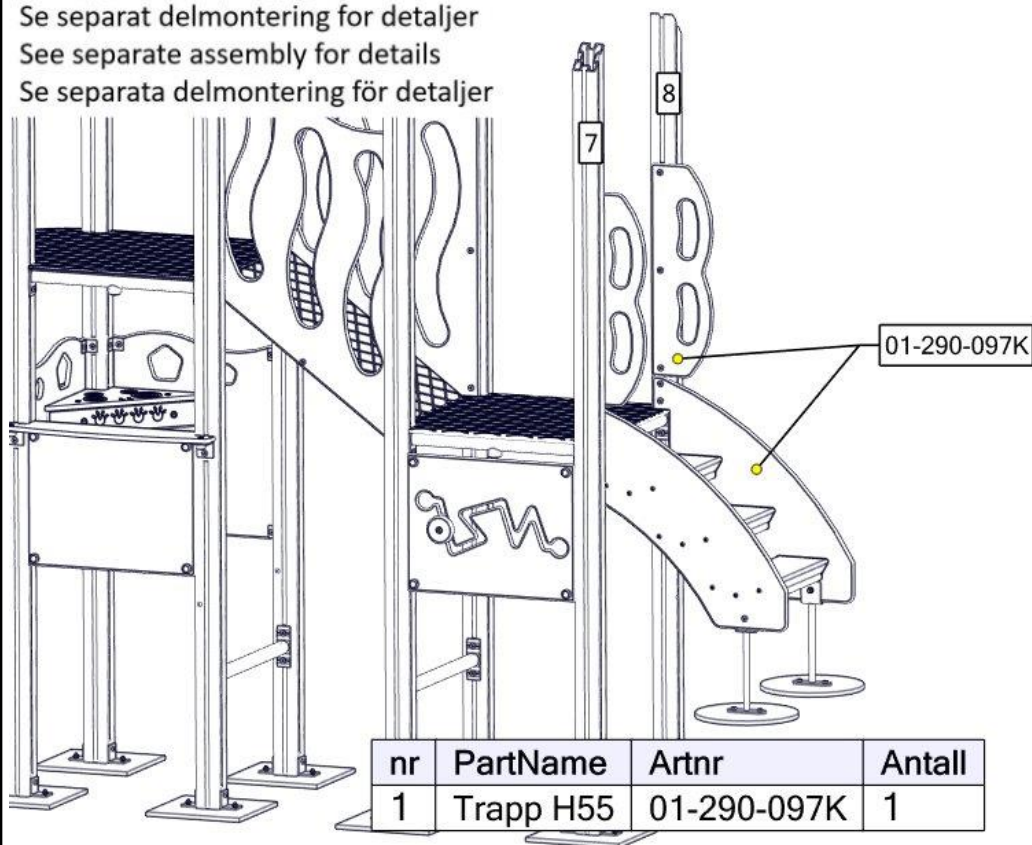

Montering av lekeapparatet / Assembly instructions / Montering av lekredskapet

Se separat delmontering for detaljer
See separate assembly for details
Se separata delmontering för detaljer