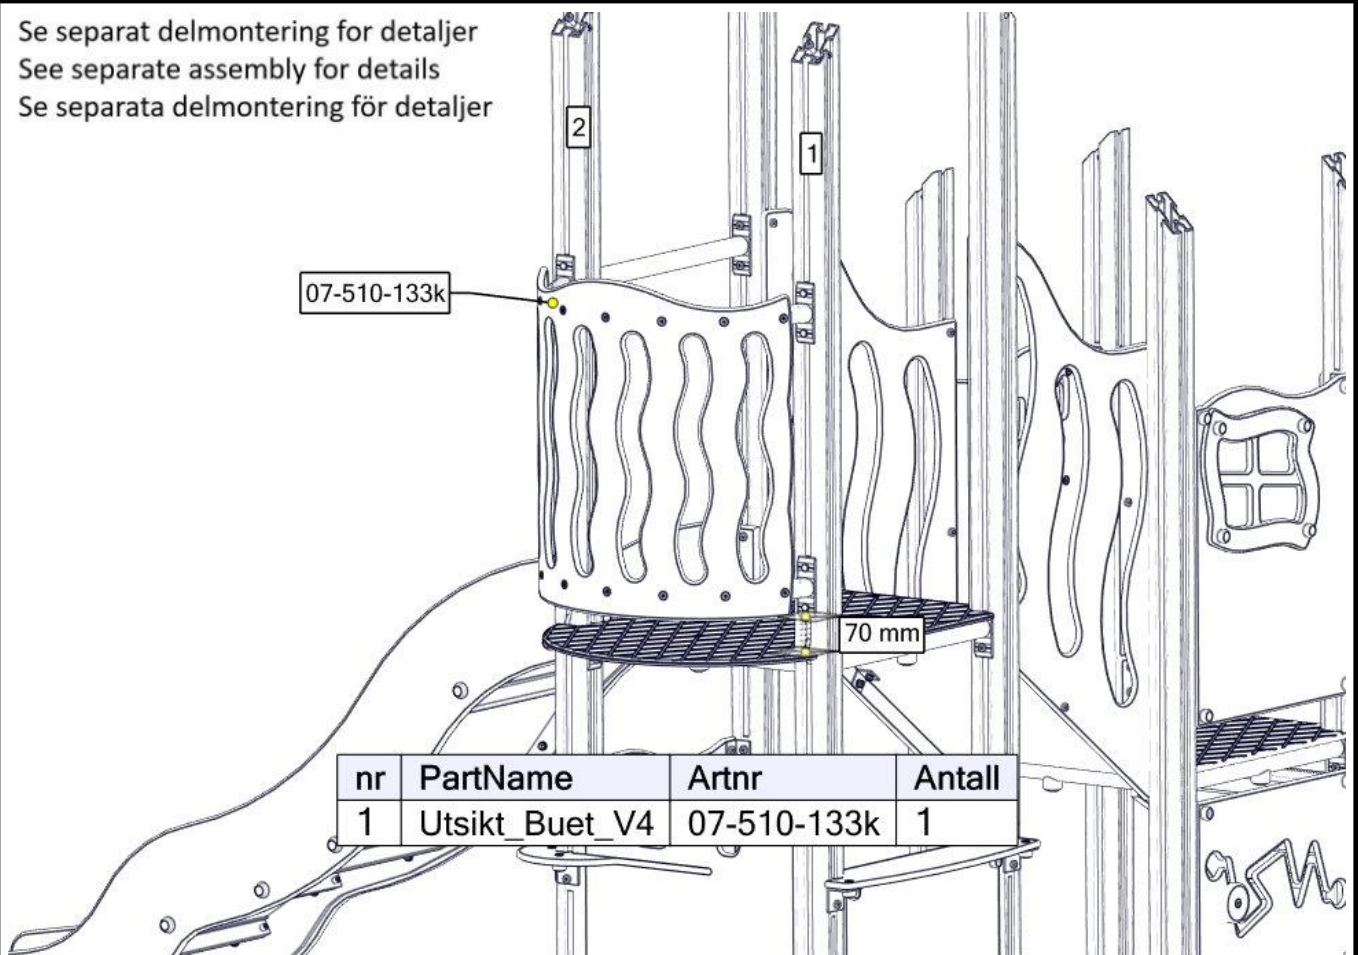

Se separat delmontering for detaljer
See separate assembly for details
Se separata delmontering för detaljer