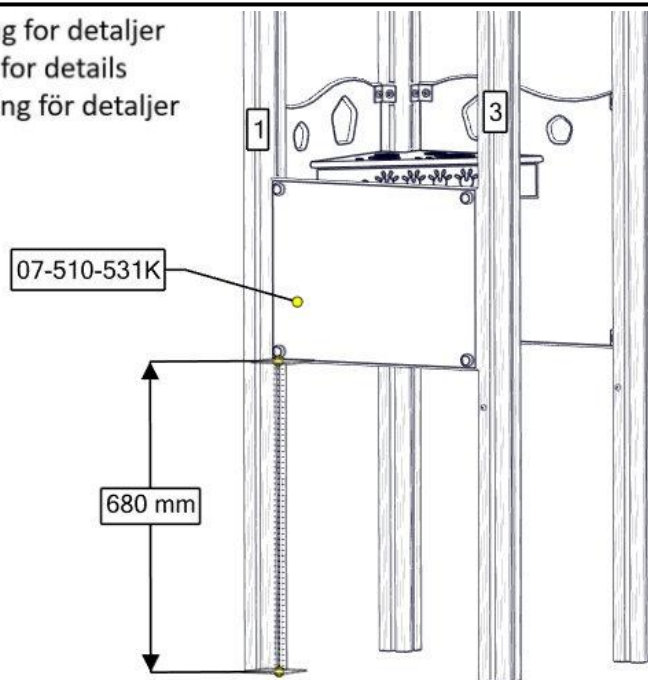

Montering av lekeapparatet / Assembly instructions / Montering av lekredskapet

Se separat delmontering for detaljer
See separate assembly for details
Se separata delmontering för detaljer