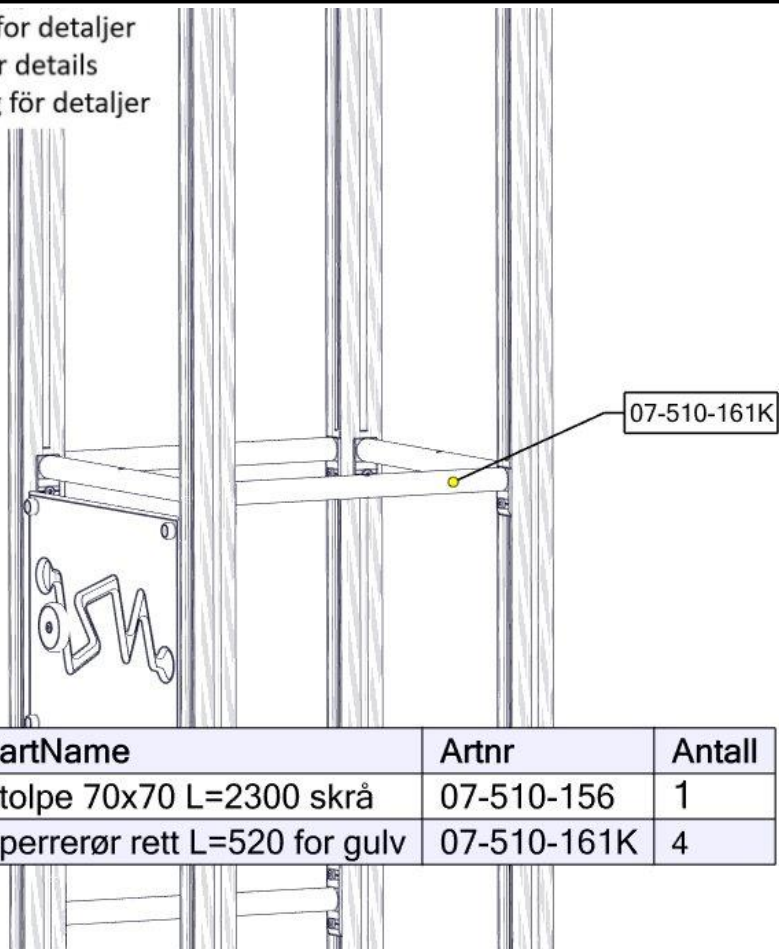

Montering av lekeapparatet / Assembly instructions / Montering av lekredskapet

Se separat delmontering for detaljer
See separate assembly for details
Se separata delmontering för detaljer