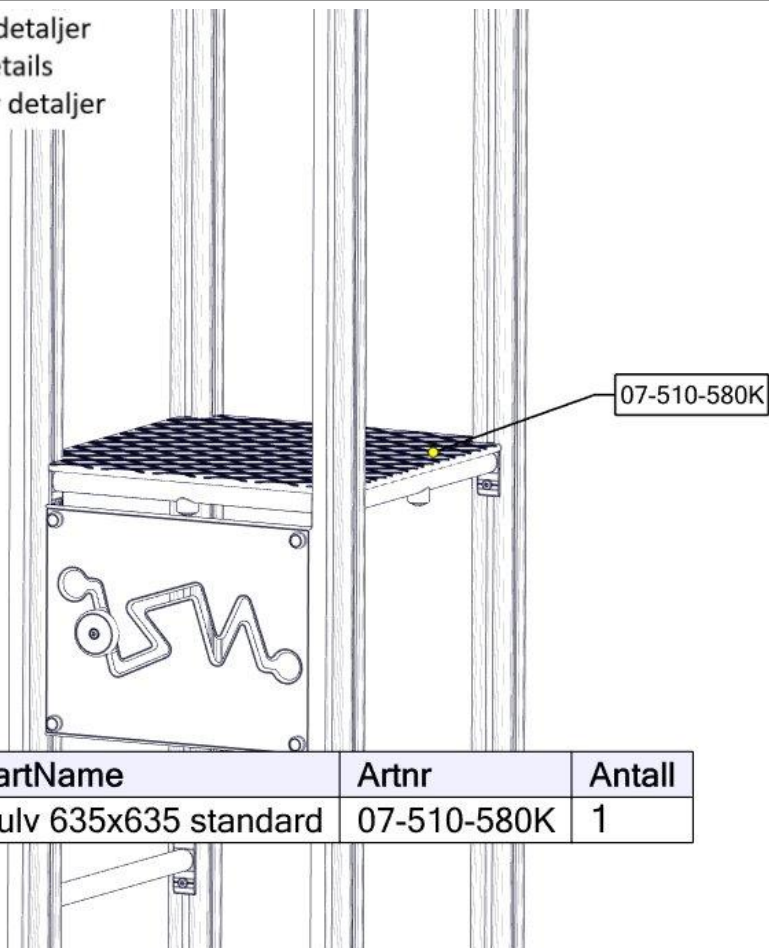

Se separat delmontering for detaljer
See separate assembly for details
Se separata delmontering för detaljer