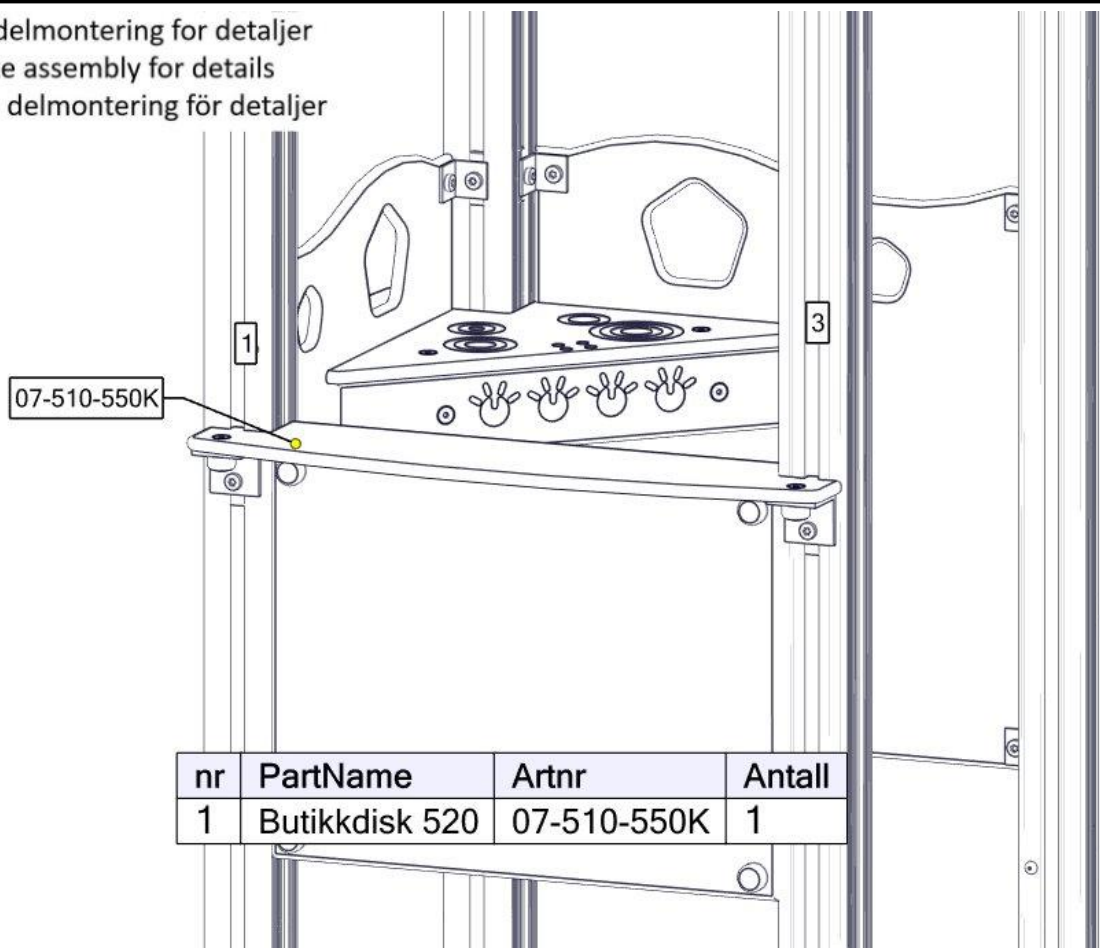

nr	PartName	Artnr	Antall
1	Vegg 520 x 400 Standard	07-510-531K	1
2	Stolpe 70x70 L=2800 skrå	07-510-154	1

Se separat delmontering for detaljer
See separate assembly for details
Se separata delmontering för detaljer