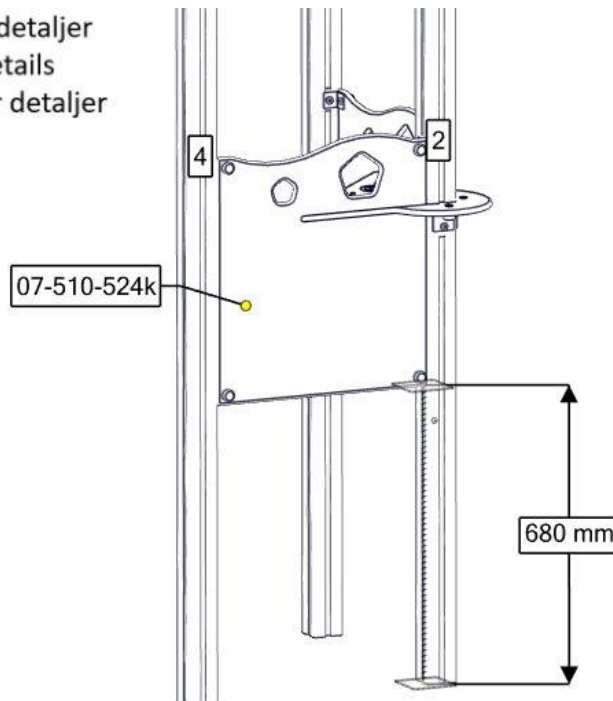

nr	PartName	Artnr	Antall
2	Stolpe 70x70 L=2800 skrå	07-510-154	1
1	Mini Vegg 520x600 Kokeplate	07-510-525k	1

Se separat delmontering for detaljer
See separate assembly for details
Se separata delmontering för detaljer