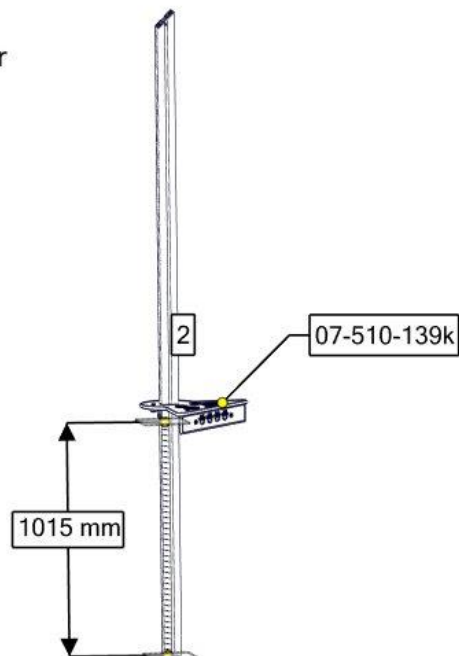

Fallhøyder / Free height of fall / Fallhöjder

Sikkerhetszone / Safety zone / Säkerhetszon

Plassering av forankringer / Ground plan / Placering av förankringar

N

Alle mål er oppgitt i millimeter

EN

Scale measured in mm

S

Alla mått är i millimeter.

Montering av lekeapparatet / Assembly instructions / Montering av lekredskapet

Se separat delmontering for detaljer
 See separate assembly for details
 Se separata delmontering för detaljer