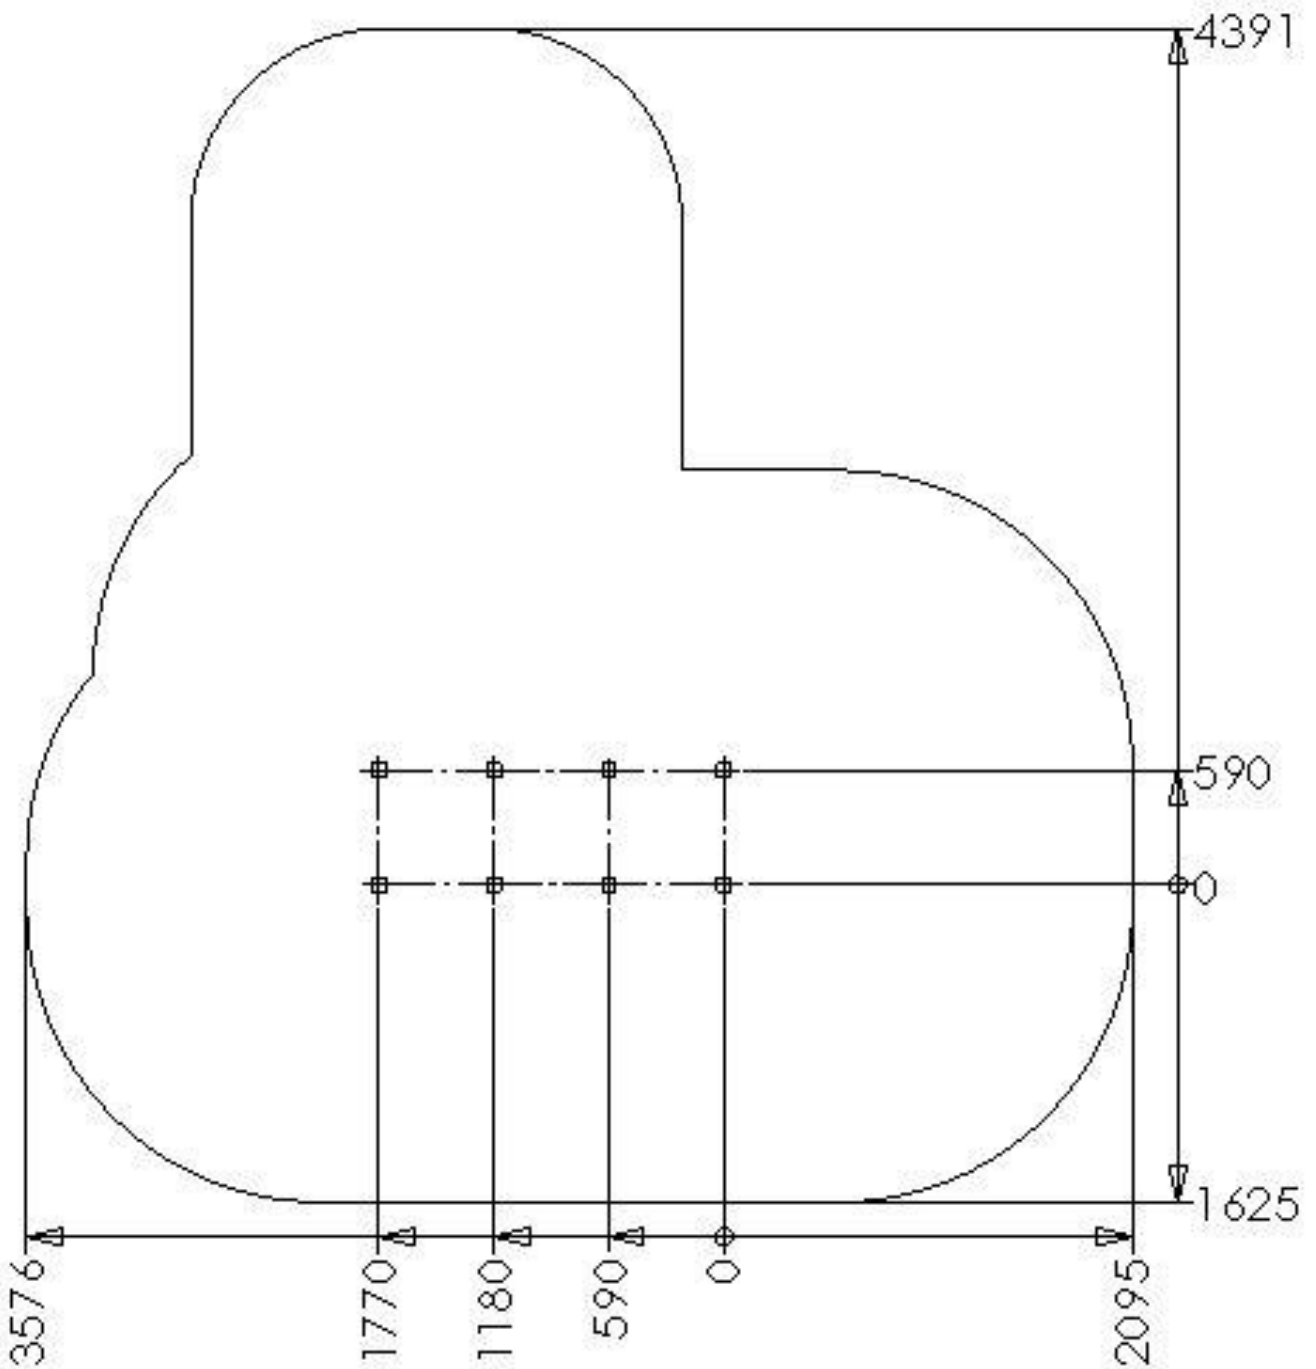

Fallhøyder / Free height of fall / Fallhöjder

Sikkerhetszone / Safety zone / Säkerhetszon

Plassering av forankringer / Ground plan / Placering av förankringar

N

Alle mål er oppgitt i millimeter

EN

Scale measured in mm