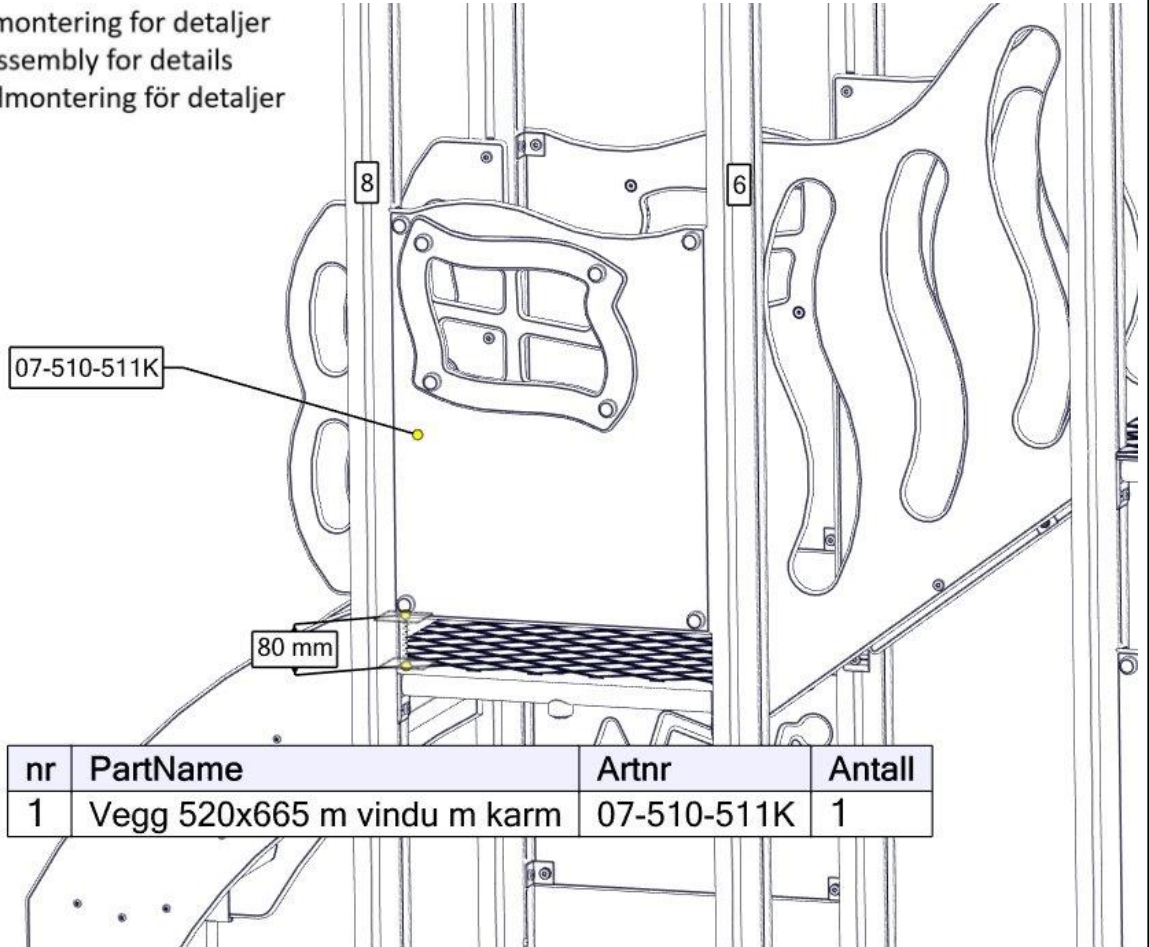

Se separat delmontering for detaljer
 See separate assembly for details
 Se separata delmontering för detaljer

Se separat delmontering for detaljer
 See separate assembly for details
 Se separata delmontering för detaljer

Montering av lekeapparatet / Assembly instructions / Montering av lekredskapet

Se separat delmontering for detaljer
 See separate assembly for details
 Se separata delmontering för detaljer

nr	PartName	Artnr	Antall
1	Vegg 520x665 m vindu m karm	07-510-511K	1