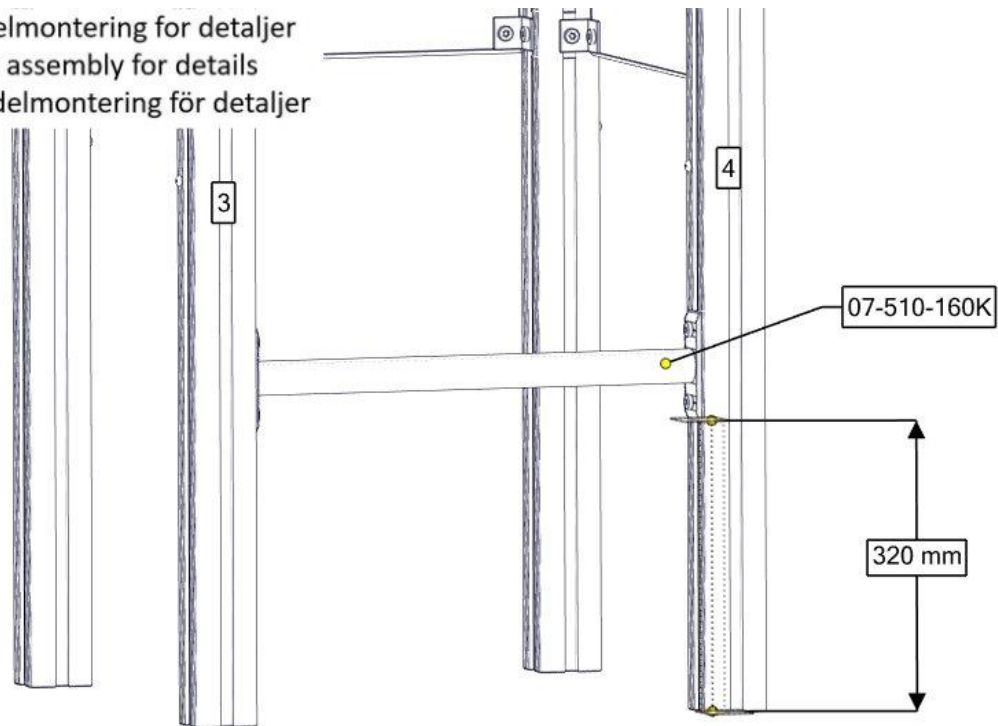

Montering av lekeapparatet / Assembly instructions / Montering av lekredskapet

Se separat delmontering for detaljer
See separate assembly for details
Se separata delmontering för detaljer

nr	PartName	Artnr	Antall
1	Sperrerør STD L=520	07-510-160K	1

Se separat delmontering for detaljer
See separate assembly for details
Se separata delmontering för detaljer