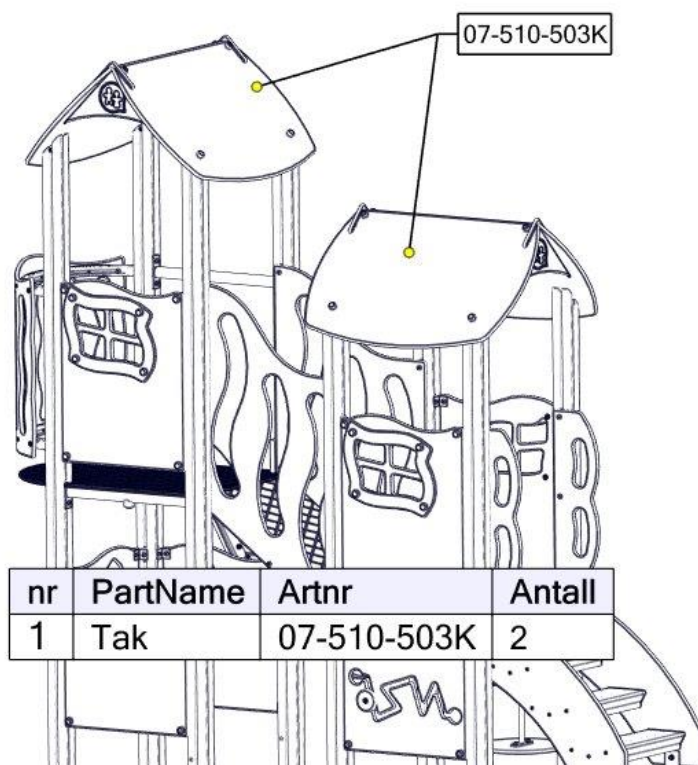

nr	PartName	Artnr	Antall
1	Tak	07-510-503K	2