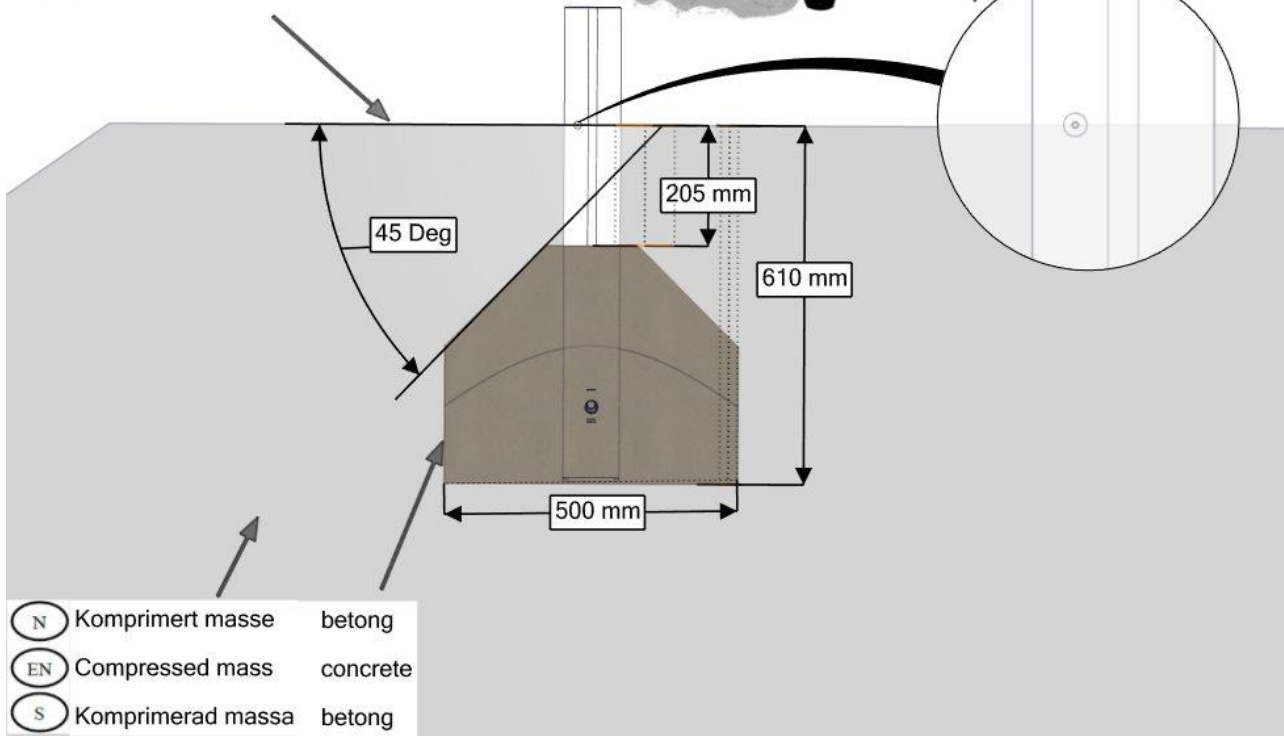

Fundamentering med betong / Foundation concrete / Förankring med betong

- (N) Støtdempende materialer Ref NS-EN 1176-1
- (EN) Impact attenuating materials §4.2.8.5
- (S) Støtdämpande material

- (N) Bakkenivå
- (EN) Ground level
- (S) marknivå

- (N) Komprimert masse betong
- (EN) Compressed mass concrete
- (S) Komprimerad massa betong

Fundamentering uten betong / Foundation without concrete / Förankring utan betong

- (N) Støtdempende materialer Ref NS-EN 1176-1
- (EN) Impact attenuating materials §4.2.8.5
- (S) Støtdämpande material

- (N) Bakkenivå
- (EN) Ground level
- (S) Marknivå