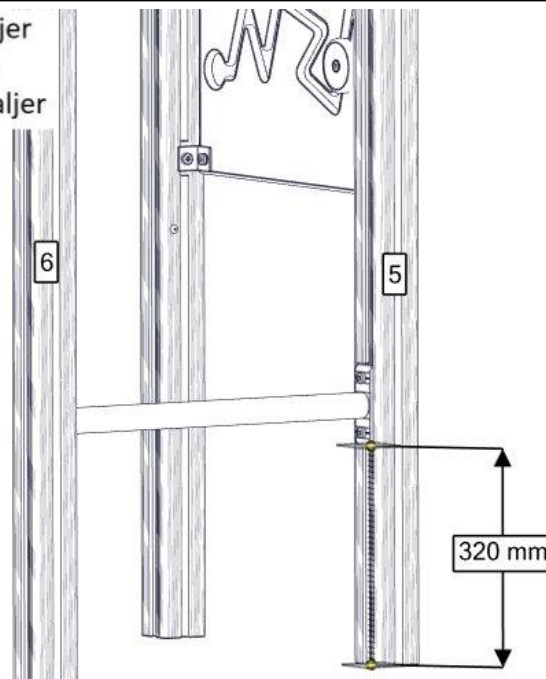

nr	PartName	Artnr	Antall
2	Stolpe 70x70 L=2300 skrå	07-510-156	1
1	Sperrerør STD L=520	07-510-160K	1