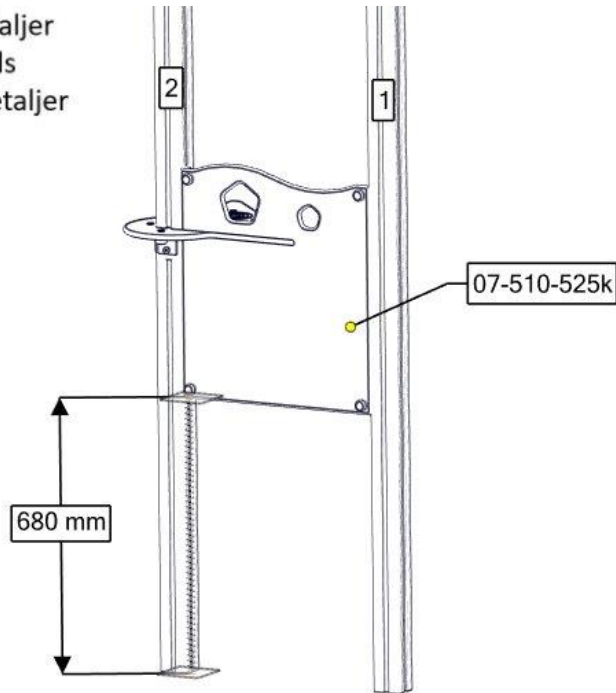

Montering av lekeapparatet / Assembly instructions / Montering av lekredskapet

Se separat delmontering for detaljer
See separate assembly for details
Se separata delmontering för detaljer