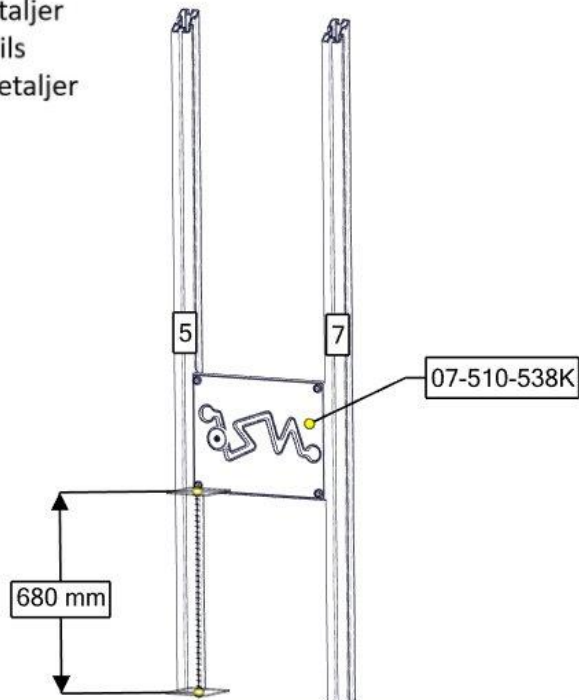

Montering av lekeapparatet / Assembly instructions / Montering av lekredskapet

Se separat delmontering for detaljer
See separate assembly for details
Se separata delmontering för detaljer

nr	PartName	Artnr	Antall
1	Vegg 520 x 400 med spill	07-510-538K	1
2	Stolpe 70x70 L=2300 skrå	07-510-156	2

Se separat delmontering for detaljer
See separate assembly for details
Se separata delmontering för detaljer