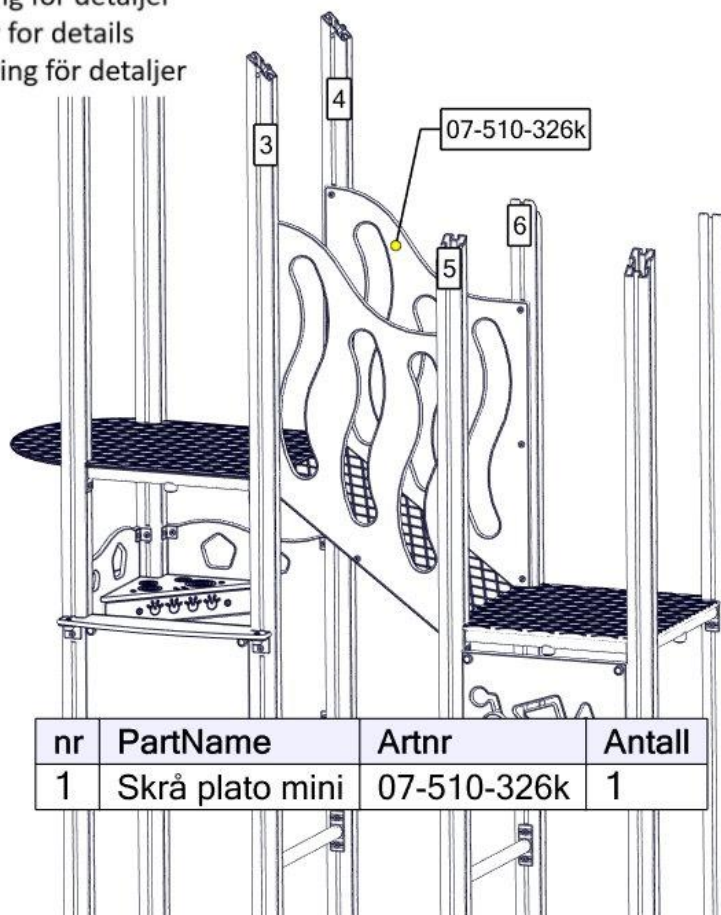

nr	PartName	Artnr	Antall
1	Fundament skive 70x70 stolpe	07-510-207K	4

Se separat delmontering for detaljer
See separate assembly for details
Se separata delmontering för detaljer