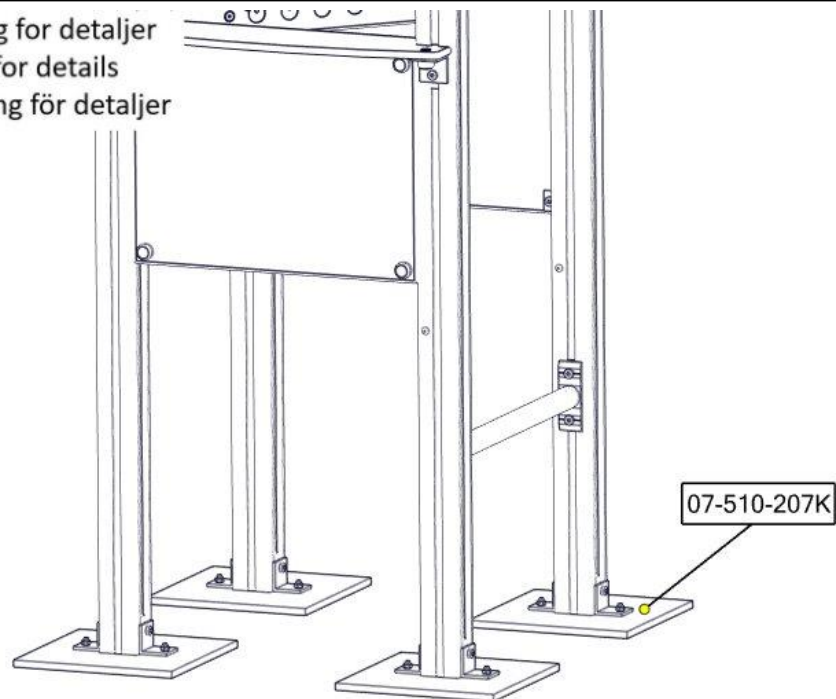

nr	PartName	Artnr	Antall
1	Fundament skive 70x70 stolpe	07-510-207K	4