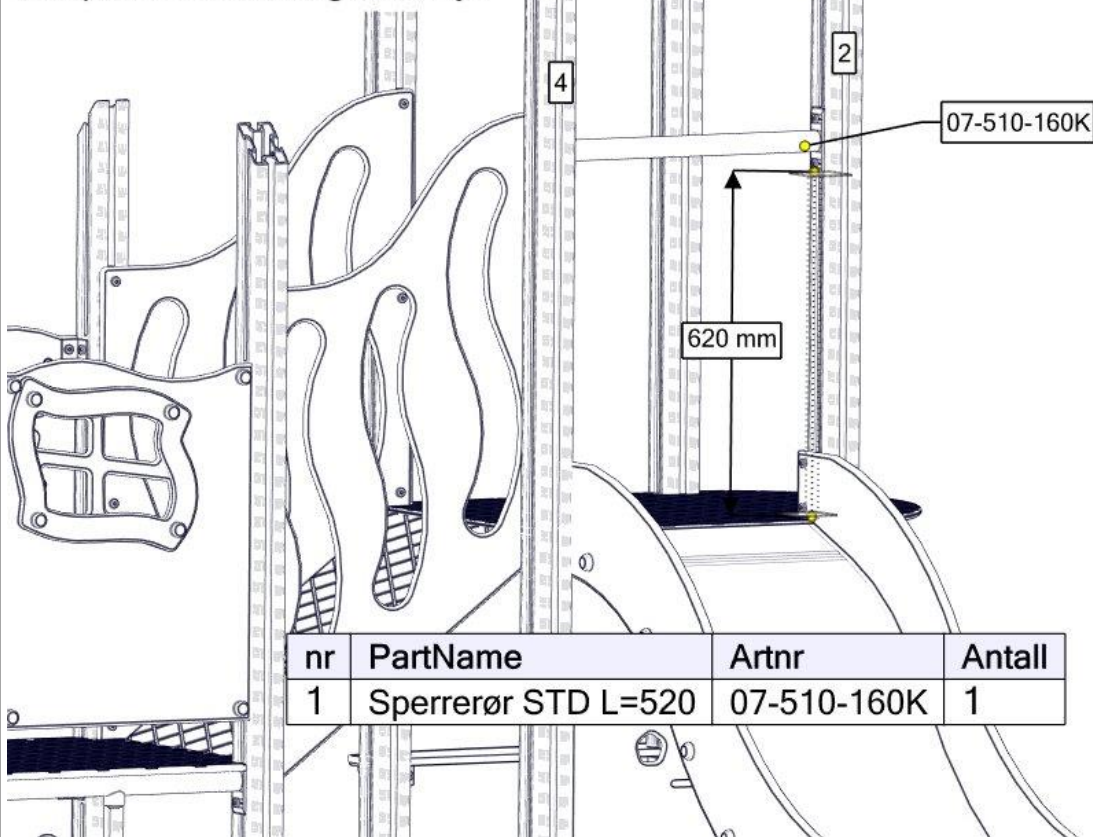

Montering av lekeapparatet / Assembly instructions / Montering av lekredskapet

Se separat delmontering for detaljer
See separate assembly for details
Se separata delmontering för detaljer