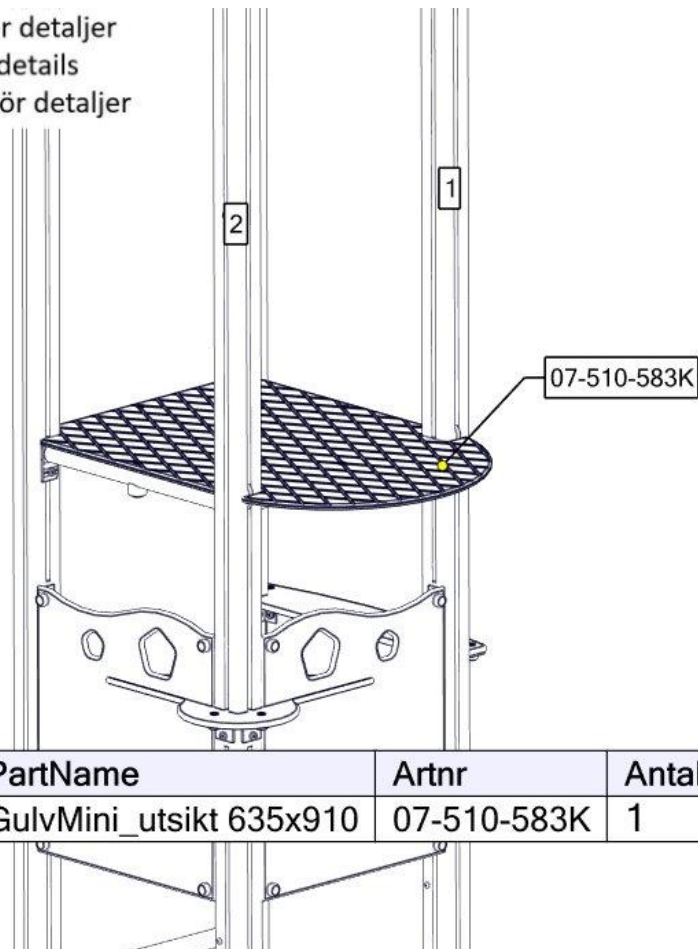

nr	PartName	Artnr	Antall
1	GulvMini_utsikt 635x910	07-510-583K	1