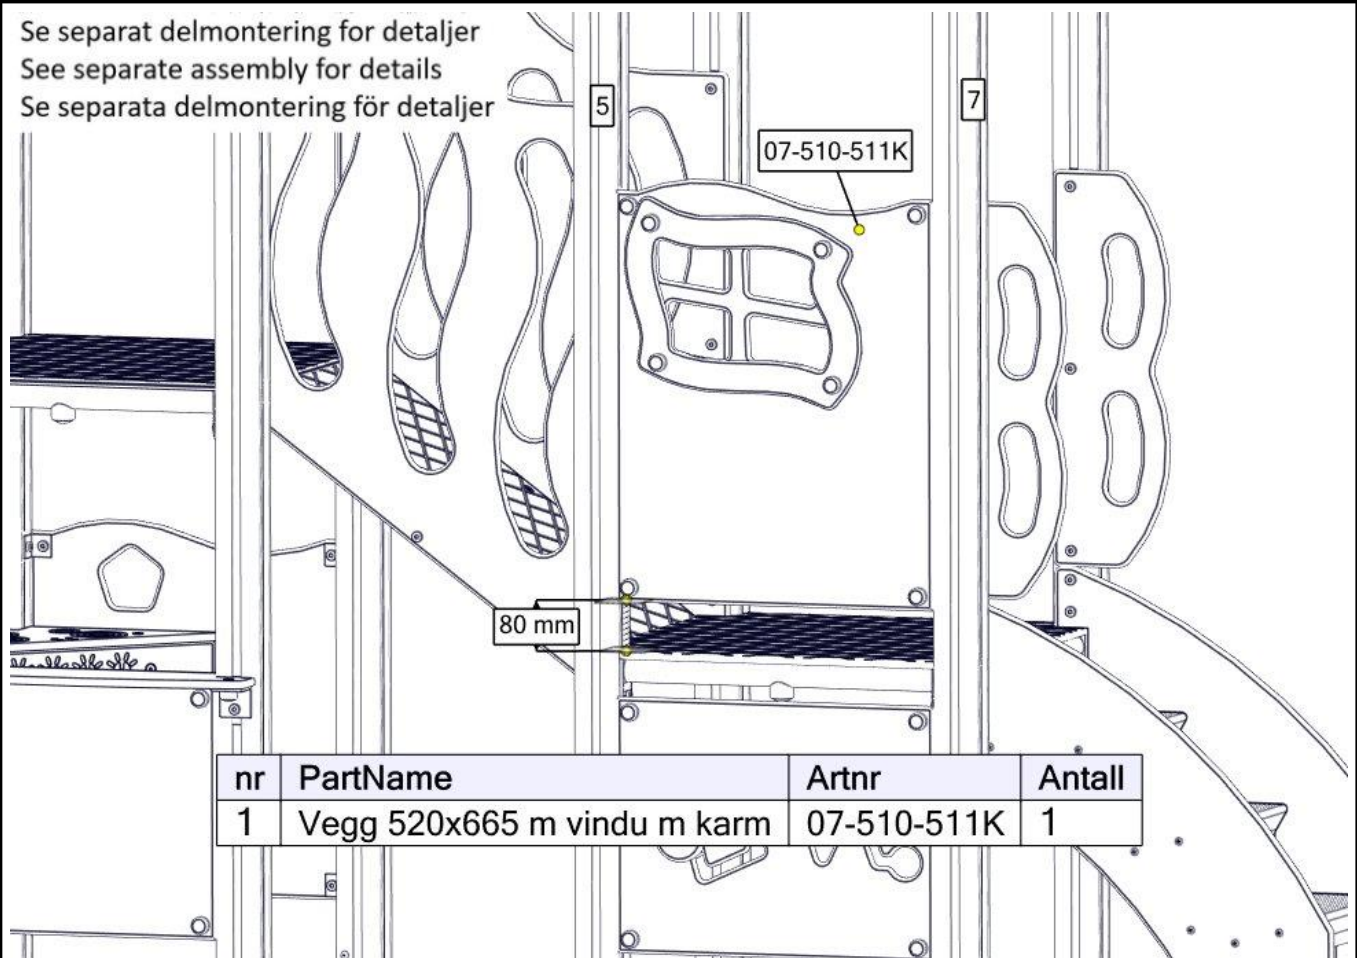

Se separat delmontering for detaljer
See separate assembly for details
Se separata delmontering för detaljer