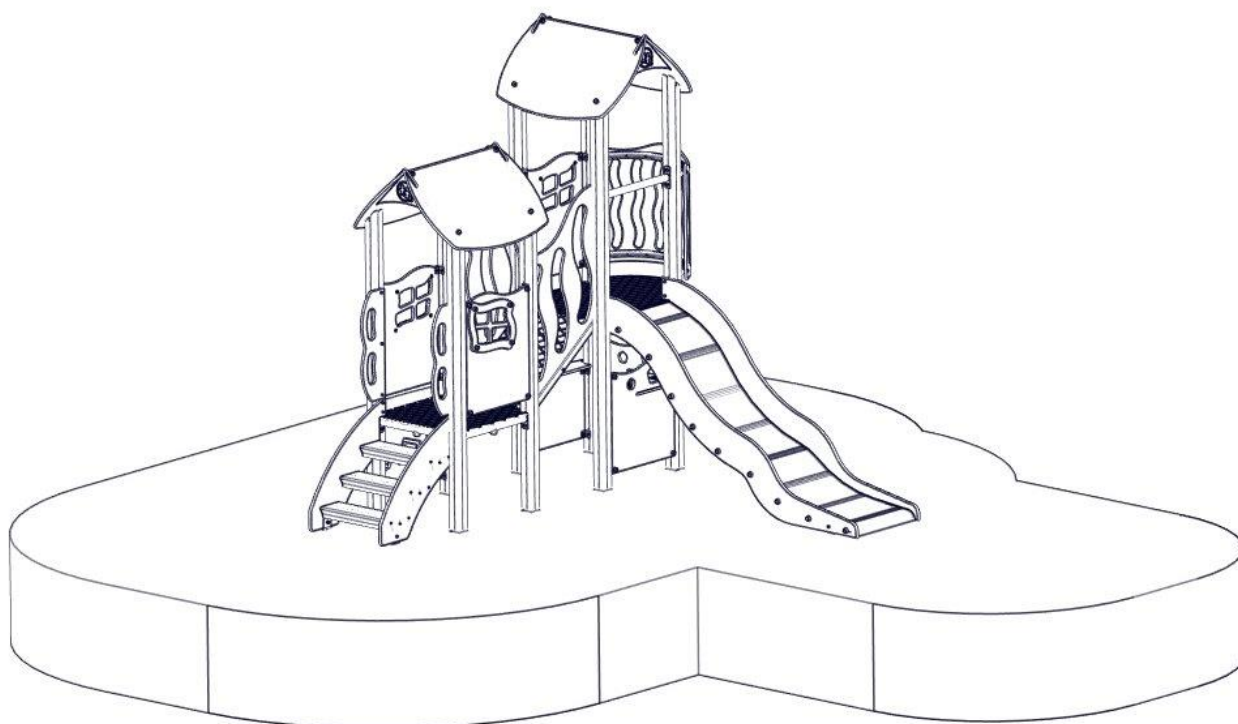

N

Monteringsanvisning

EN

Assembly Instructions

S

Monteringsanvisning

Produkt nr. / Product no. / Produkt nr.

25-200-202

Trestruktur / Grå

Ord. nr. _____

Dato. _____

Sign. _____

søve

Søve AS
Grønnvoldveien 290
3830 Ulefoss - Norway
Tlf: +47 35 94 65 65
www.sove.no

søve

Søve AB
EA Rosengrensgatan 32
421 31 Västra Frölunda
Phone: +46 (0)31 773 97 00
www.sove.se