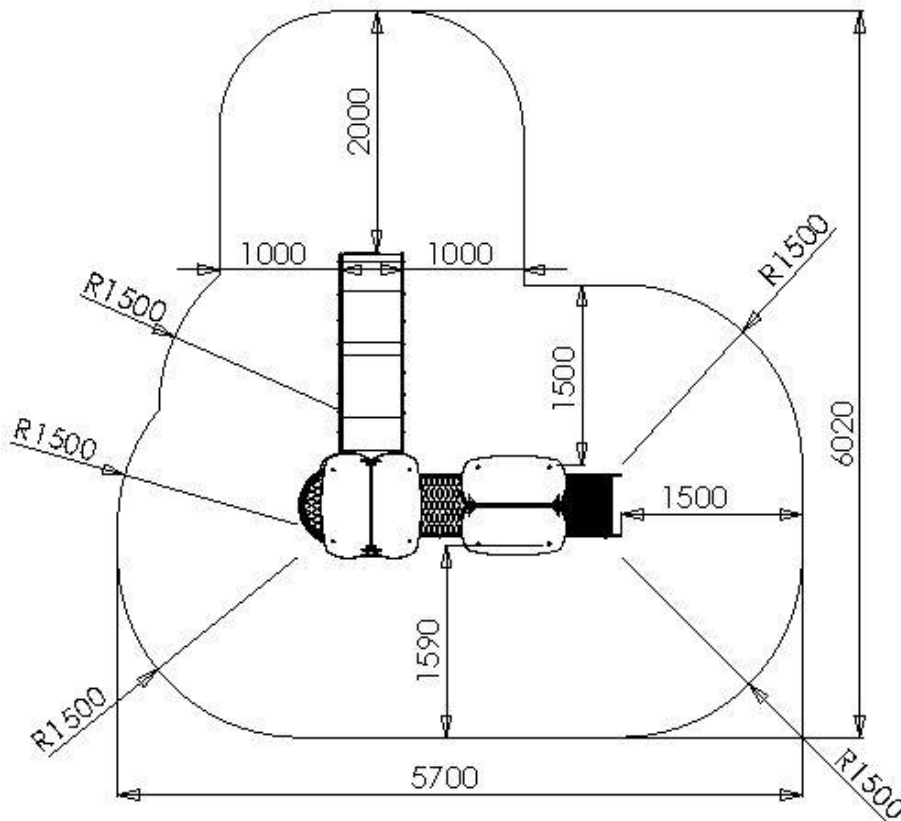

Fallhøyder / Free height of fall / Fallhöjder

Sikkerhetszone / Safety zone / Säkerhetszon

Plassering av forankringer / Ground plan / Placering av förankringar

N

Alle mål er oppgitt i millimeter

EN

Scale measured in mm